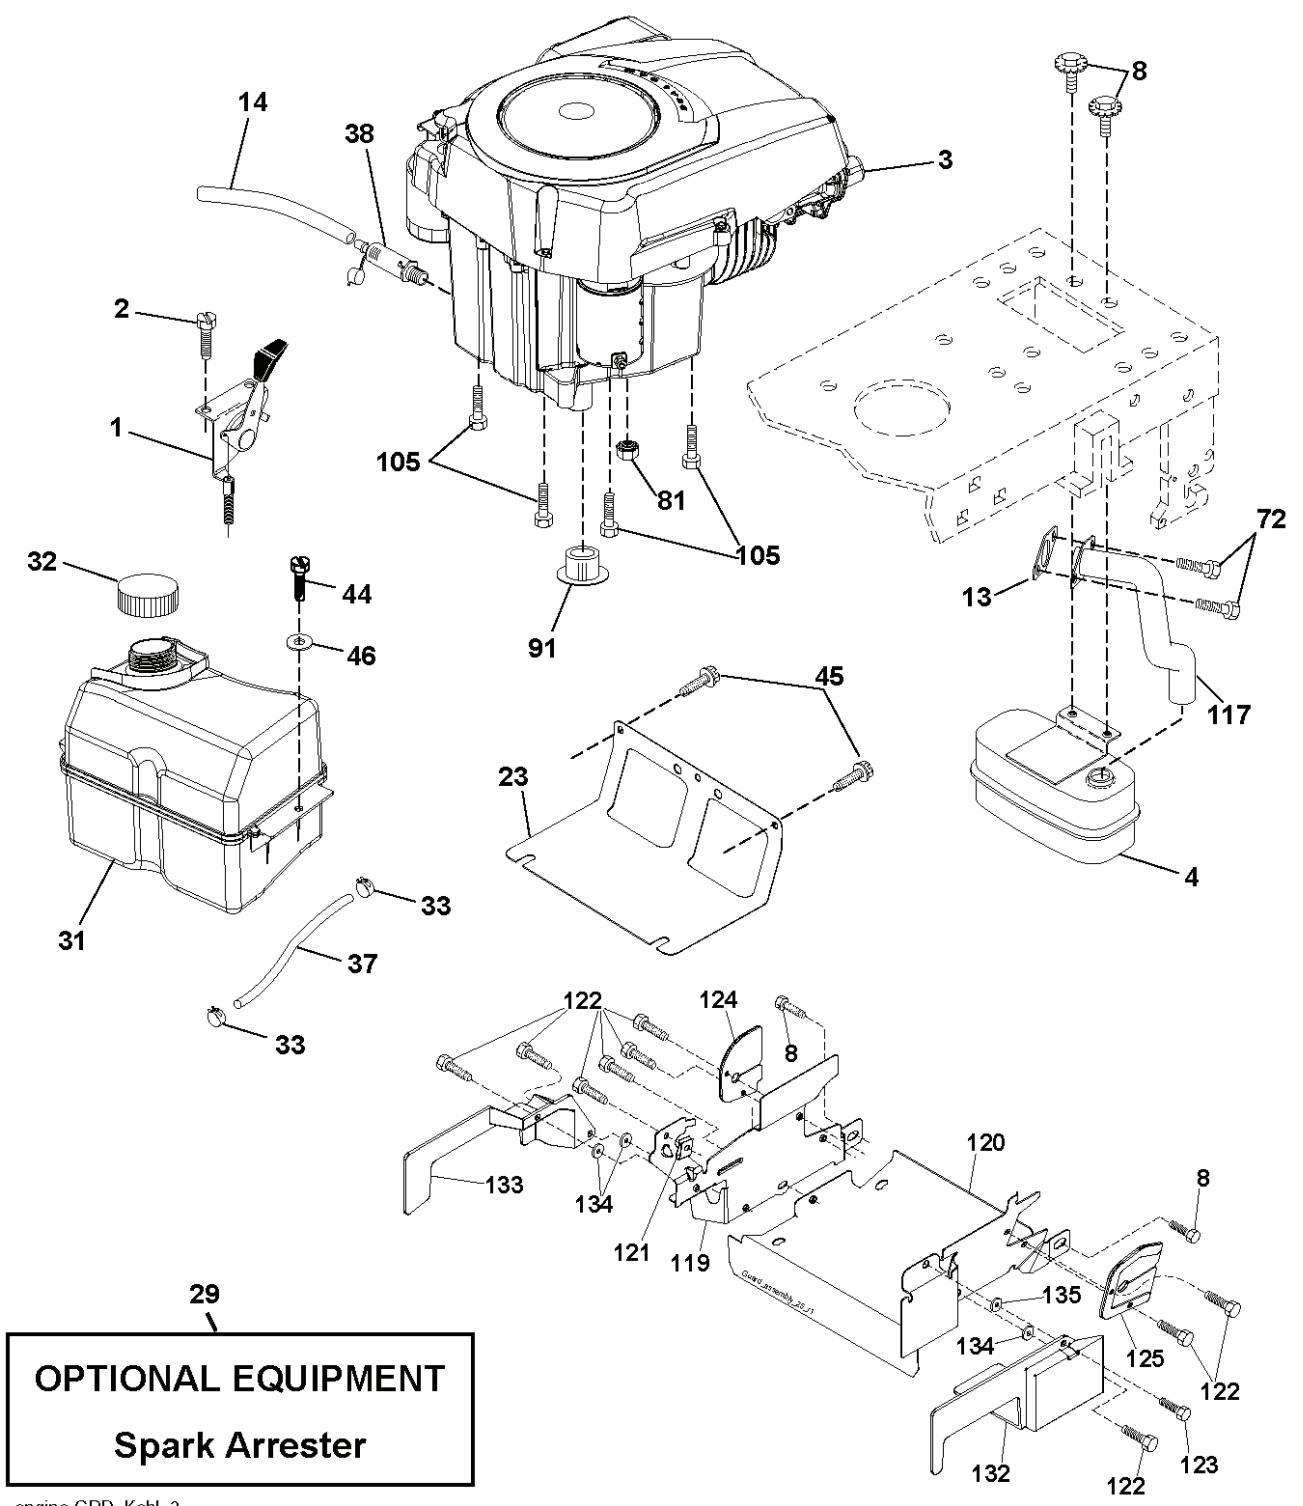

REF.	PART NO.	DESCRIPTION	REMARK	QTY.	KIT
1	532163465	BATTERY		1	
2	874760412	BOLT		1	
16	532176138	MICRO SWITCH		1	
21	532400252	HARNESS		1	
22	532004152	BULB		1	
24	532421299	CABLE		1	
25	532165987	CABLE		1	
26	532175158	FUSE		1	
27	873510400	NUT		1	
28	532127725	CABLE		1	
29	532192749	SWITCH.SEAT.DP W/RAMPS		1	
30	532193350	IGNITION MODULE		1	
33	532411935	KEY		1	
34	532110712	SWITCH		1	
40	532197434	CABLE ASSY		1	
41	871110408	BOLT		1	
42	532131563	COVER		1	
43	532192507	SOLENOID		1	
48	532140844	ADAPTER		1	
50	532174651	SWITCH		1	
52	532141940	WIRE		1	
58	532169419	BUZZER		1	
59	532180379	SWITCH FBI		1	
66	817490608	SCREW		1	
79	532175242	HOLDER		1	
81	532109748	RELAY		1	
92	532196615	CABLE ASSY		1	
93	532192540	SCREW		1	
94	532191834	MODULE.REVERSE.ROS		1	

OPTIONAL EQUIPMENT
Spark Arrester