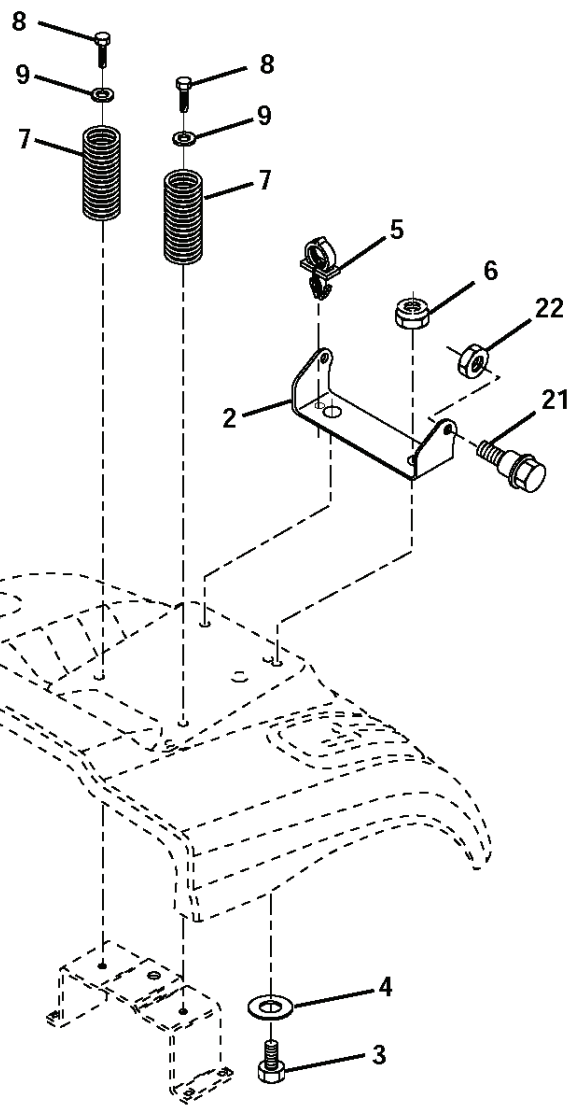

lift-rh.1piece\_9\_r1

REF.	PART NO.	DESCRIPTION	REMARK	QTY.	KIT
1	532404981	PLUNGE		1	
2	532159471	LEVER		1	
3	532105767	PIN RETAINING SCREW		1	
4	812000002	RETAINER RING		1	
5	819211621	WASHER		1	
6	532120183	BEARING		1	
7	532125631	HANDLE		1	
8	532122365	PLUG		1	
11	532165829	ROD		1	
12	532165831	ROD		1	
13	532124670	RETAINER RING		1	
15	532173288	LINK		1	
16	873350800	NUT		1	
17	532175689	BRACKET		1	
18	873800800	NUT		1	
19	532139868	LEVER		1	
20	532194209	SPRING		1	
23	532110807	NUT		1	
24	819131016	WASHER		1	
25	532164024	SPRING		1	
26	532169484	PIN		1	
27	532164543	ROD		1	
28	873350600	NUT		1	
29	532138057	KNOB		1	
30	532150233	TRUNNION		1	
31	532169865	BEARING		1	
32	873540600	NUT		1	
36	532155097	INDICATOR		1	
37	532123935	PLUG		1	
38	817060516	SCREW		1	
40	819112410	WASHER		1	
41	532123934	INDICATOR		1	
49	532145212	NUT		1	
50	532110452	NUT		1	

PTO SWITCH

POSITION	CIRCUIT
OFF	C+G, B+H
ON	C+F, B+E, A+D

NON-REMOVABLE CONNECTIONS

REMOVABLE CONNECTIONS

seat\_lt.knob\_7(CRD)

---

REF.	PART NO.	DESCRIPTION	REMARK	QTY.	KIT
1	532190120	SIEGE CONDUCTEUR		1	
2	532140551	BRACKET		1	
3	871110616	SCREW		1	
4	819131610	WASHER		1	
5	532145006	CLIP		1	
6	873800600	NUT		1	
7	532124181	SPRING		1	
8	817000616	SCREW		1	
9	819131614	WASHER		1	
10	532195530	BERCEAU DE SIEGE CONDUCTEUR		1	
11	532166369	WING NUT		1	
12	532174648	BRACKET		1	
13	532121248	BUSHING		1	
14	872050412	BOLT		1	
15	532134300	SPACER		1	
16	532121250	SPRING		1	
17	532123976	LOCKNUT		1	
21	532171852	BOLT		1	
22	873800500	LOCK NUT		1	
24	819171912	WASHER		1	
25	532127018	BOLT		1	