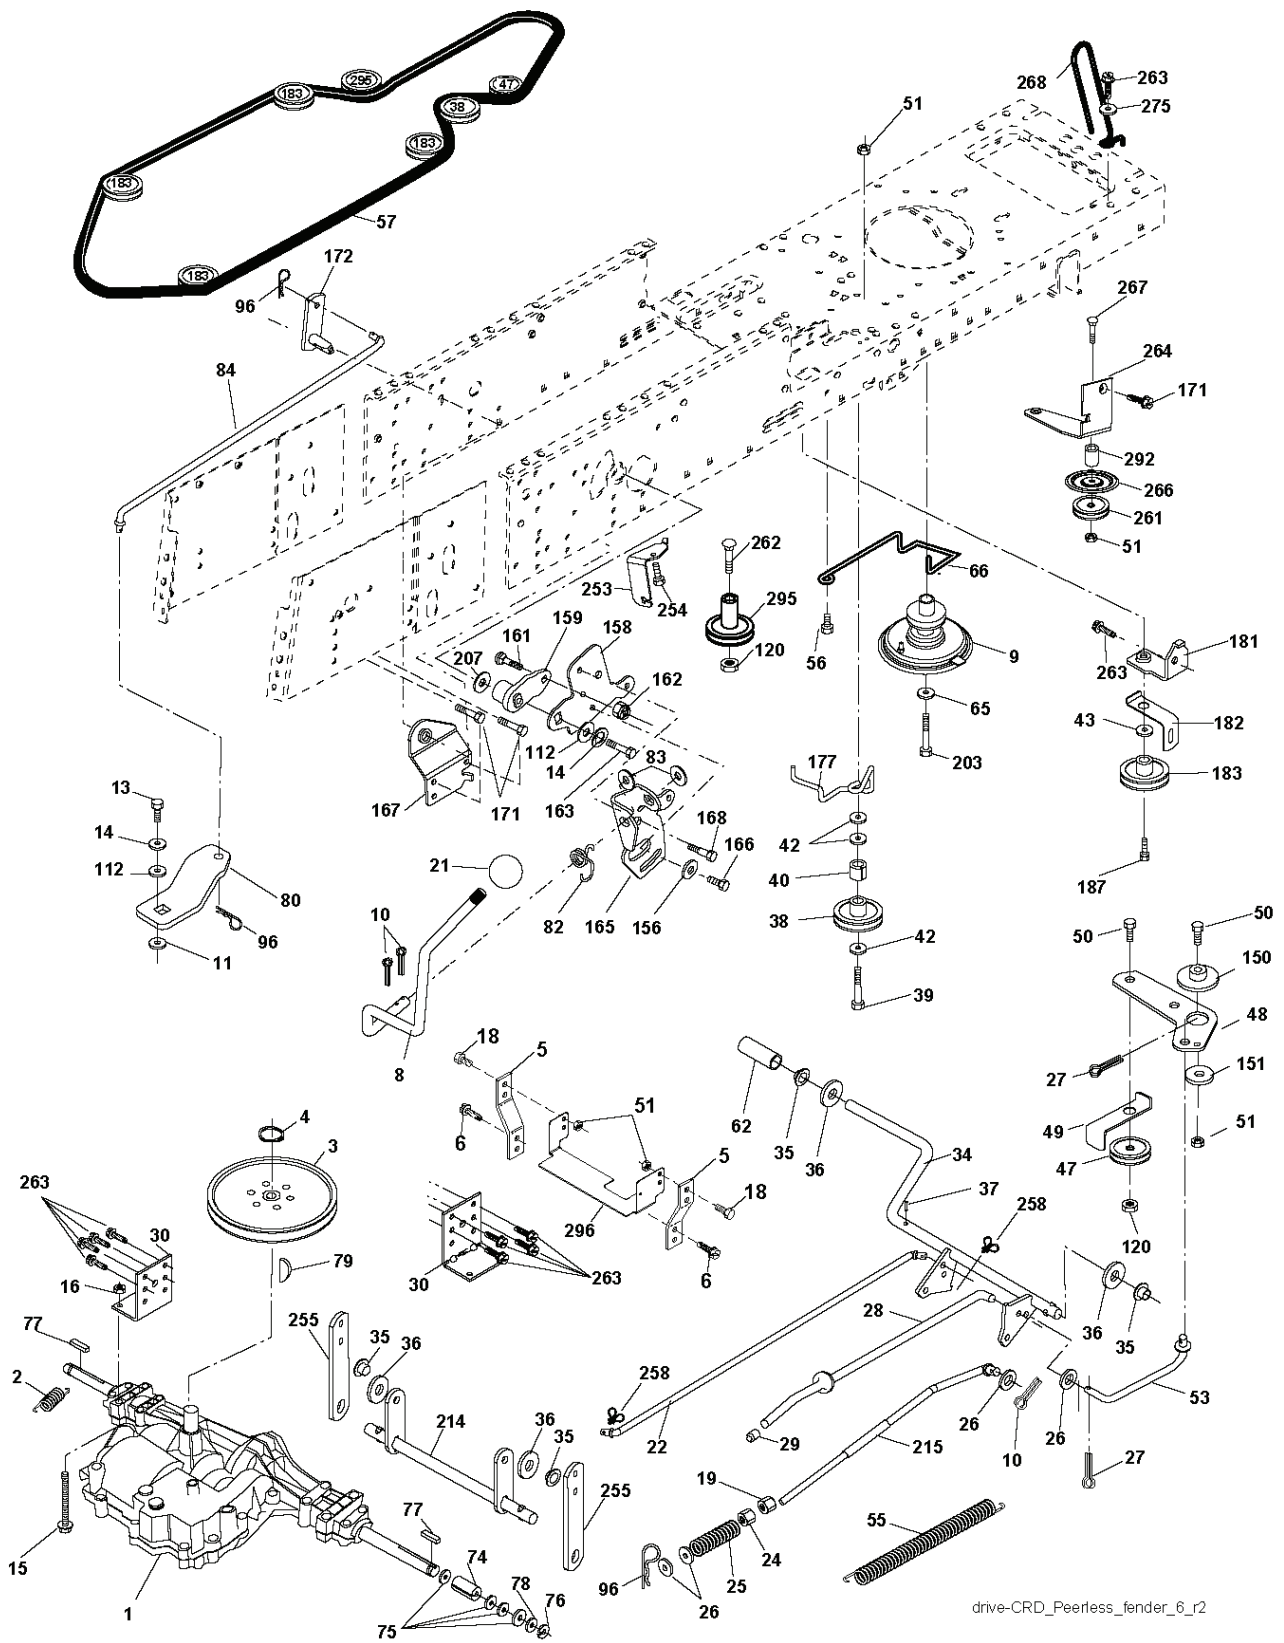

REF.	PART NO.	DESCRIPTION	REMARK	QTY.	KIT
1	532412241	DECAL		1	
2	532400389	LABEL		1	
3	532422012	DECAL		1	
4	532413385	DECAL		1	
5	532180435	DECAL		1	
6	532196841	DECAL		1	
8	532159737	DECAL		1	
10	532145005	DECAL		1	
11	532182166	DECAL		1	
12	532180432	DECAL		1	
14	532159736	DECAL		1	
16	532401146	DECAL		1	
17	532140837	DECAL		1	
21	532166286	DECAL		1	
--	532138311	DECAL		1	
--	532181916	PROTEGE*RPL.PAR 532179768418		1	
--	532181917	PROTEGE*RPL.PAR 532179769418		1	
--	532411943	OPERATOR'S MANUAL		1