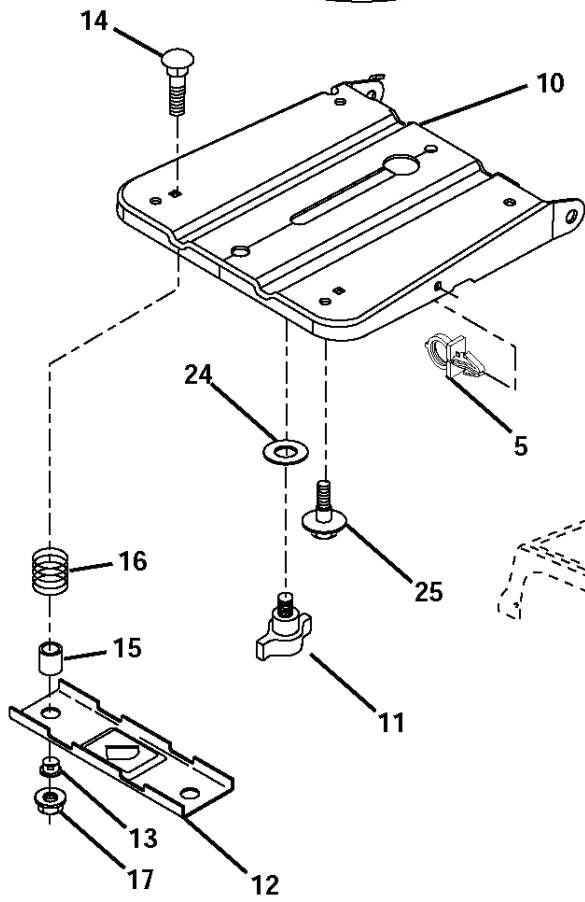

lift-rh.1piece\_9\_r1

REF.	PART NO.	DESCRIPTION	REMARK	QTY.	KIT
1	532404981	PLUNGE		1	
2	532159471	LEVER		1	
3	532105767	PIN RETAINING SCREW		1	
4	812000002	RETAINER RING		1	
5	819211621	WASHER		1	
6	532120183	BEARING		1	
7	532125631	HANDLE		1	
8	532122365	PLUG		1	
11	532165829	ROD		1	
12	532165831	ROD		1	
13	532124670	RETAINER RING		1	
15	532173288	LINK		1	
16	873350800	NUT		1	
17	532175689	BRACKET		1	
18	873800800	NUT		1	
19	532139868	LEVER		1	
20	532194209	SPRING		1	
23	532110807	NUT		1	
24	819131016	WASHER		1	
25	532164024	SPRING		1	
26	532169484	PIN		1	
27	532164543	ROD		1	
28	873350600	NUT		1	
29	532138057	KNOB		1	
30	532150233	TRUNNION		1	
31	532169865	BEARING		1	
32	873540600	NUT		1	
36	532155097	INDICATOR		1	
37	532123935	PLUG		1	
38	817060516	SCREW		1	
40	819112410	WASHER		1	
41	532123934	INDICATOR		1	
49	532145212	NUT		1	
50	532110452	NUT		1	

PTO SWITCH

POSITION	CIRCUIT
OFF	C+G, B+H
ON	C+F, B+E, A+D

NON-REMOVABLE CONNECTIONS

REMOVABLE CONNECTIONS

seat\_lt.knob\_7(CRD)

---

REF.	PART NO.	DESCRIPTION	REMARK	QTY.	KIT
1	532190120	SIEGE CONDUCTEUR		1	
2	532140551	BRACKET		1	
3	871110616	SCREW		1	
4	819131610	WASHER		1	
5	532145006	CLIP		1	
6	873800600	NUT		1	
7	532124181	SPRING		1	
8	817000616	SCREW		1	
9	819131614	WASHER		1	
10	532195530	BERCEAU DE SIEGE CONDUCTEUR		1	
11	532166369	WING NUT		1	
12	532174648	BRACKET		1	
13	532121248	BUSHING		1	
14	872050412	BOLT		1	
15	532134300	SPACER		1	
16	532121250	SPRING		1	
17	532123976	LOCKNUT		1	
21	532171852	BOLT		1	
22	873800500	LOCK NUT		1	
24	819171912	WASHER		1	
25	532127018	BOLT		1	