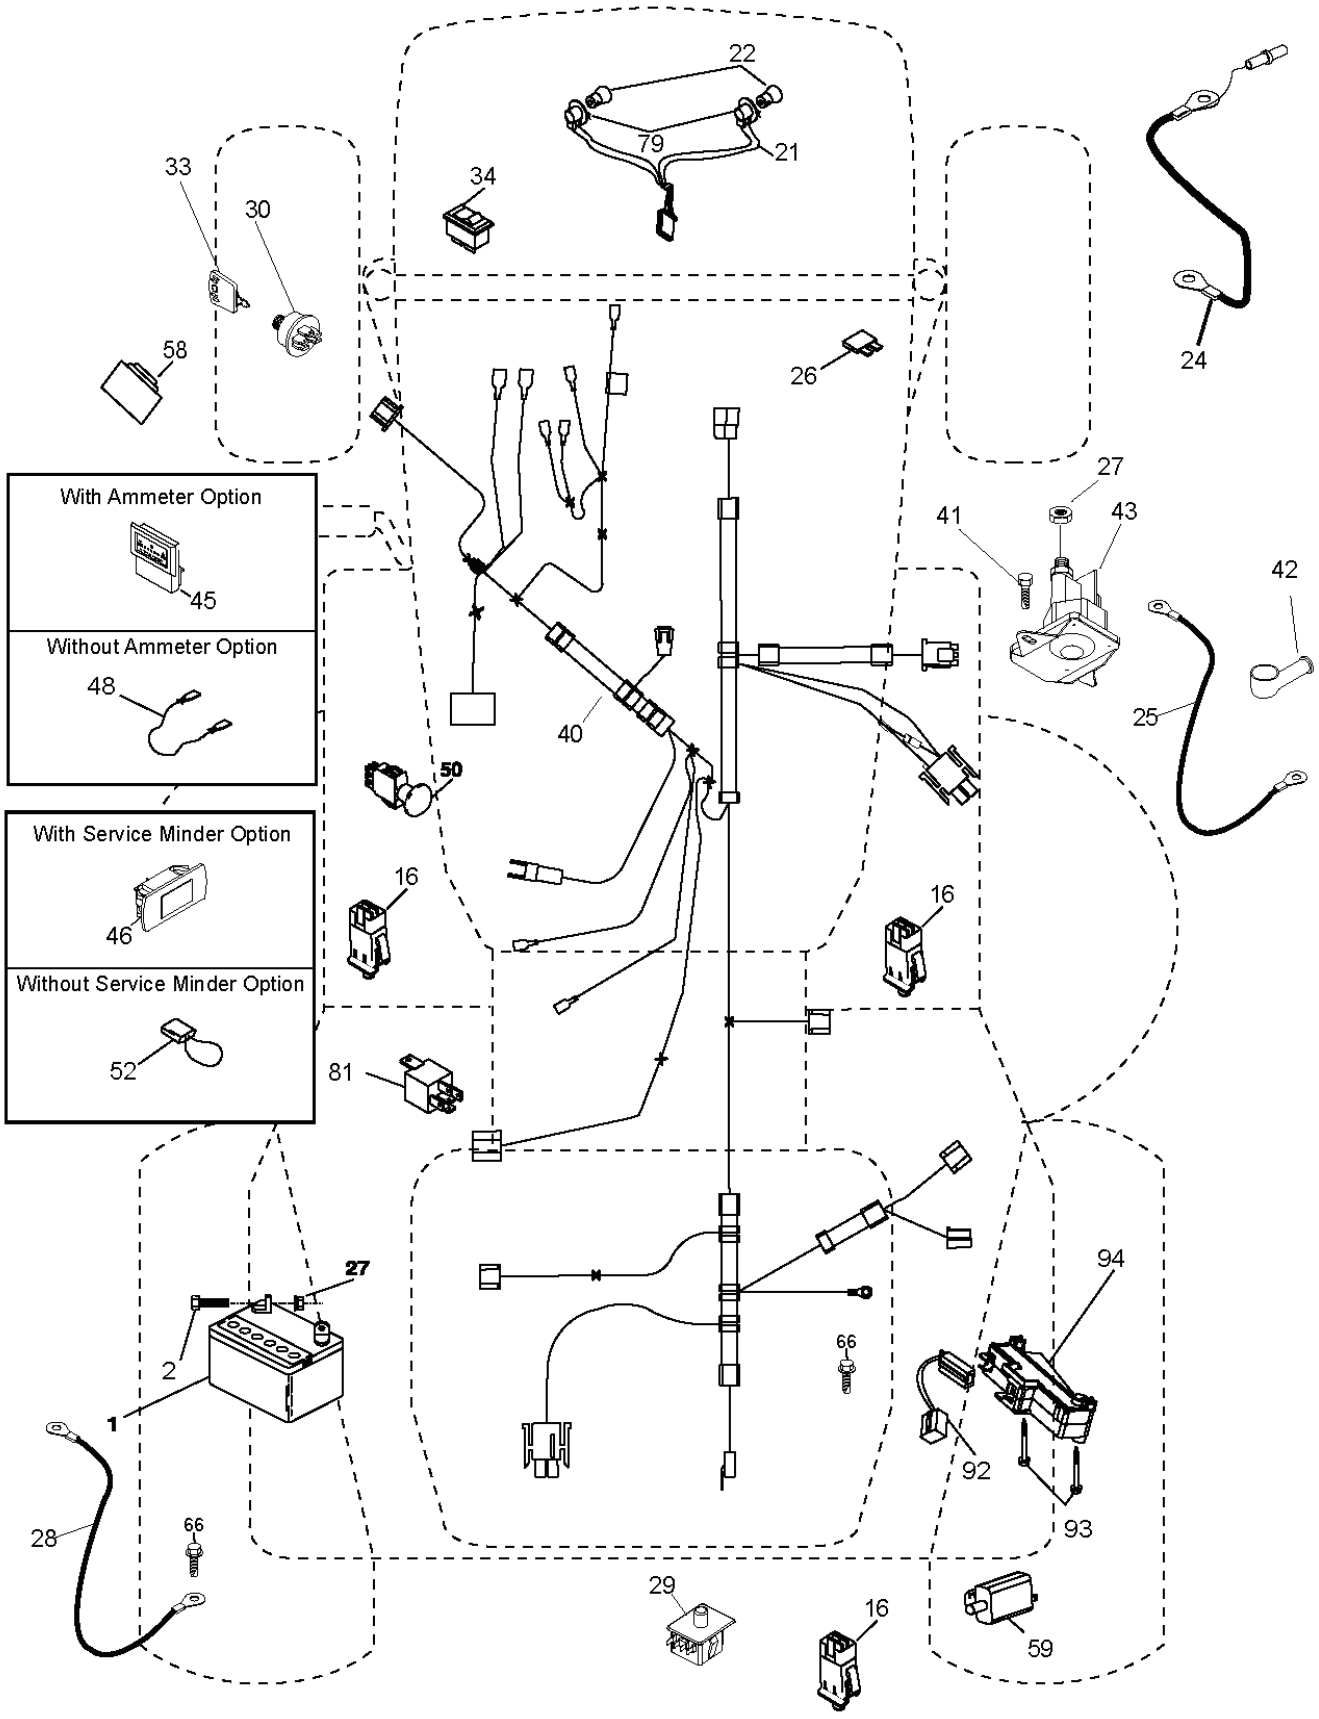

REF.	PART NO.	DESCRIPTION	REMARK	QTY.	KIT
182	532182682	BELT GUIDE		1	
183	532199532	PULLEY		1	
187	817580520	BOLT		1	
207	532169845	WASHER		1	
214	532175609	LEVER		1	
215	532410142	ROD		1	
243	532190736	BRACKET		1	
254	817000616	SCREW		1	
255	532175608	SHAFT		1	
258	532178062	CLIP		1	
261	532131494	PULLEY		1	
262	872110622	BOLT		1	
263	817000612	SCREW		1	
264	532197607	BRACKET		1	
266	532182061	PROTECTOR		1	
268	532182402	PROTECTOR		1	
275	819131614	WASHER		1	
279	872110616	BOLT		1	
292	532400271	SPACER		1	
295	532179114	PULLEY		1	
296	532420920	SHIELD		1	

C03