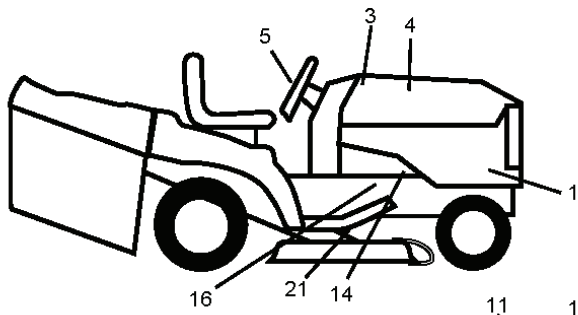

REF.	PART NO.	DESCRIPTION	REMARK	QTY.	KIT
1	532174620	CHASSIS		1	
2	532180384	DRAWBAR		1	
3	817060612	SCREW		1	
5	532407590	DAMPING PIECE		1	
6	532184419	PLATE		1	
8	532126471	CLIP		1	
9	532409467	PANEL		1	
10	872140608	BOLT		1	
11	532174996	DASHBOARD		1	
13	532172106	DASH		1	
15	874180512	SCREW		1	
16	873510500	NUT		1	
17	532411073	HOOD		1	
18	532404742	DAMPING PIECE		1	
24	874780616	BOLT		1	
25	819131312	WASHER		1	
26	873800600	NUT		1	
28	532406667	FRONT COVER		1	
30	532197376	GUARD		1	
31	532165156	BRACKET		1	
33	532181057	FOOTREST		1	
34	532181058	FOOTREST		1	
35	872110606	BOLT		1	
37	817490508	SCREW		1	
38	532181748	BRACKET		1	
39	532407807	BRACKET		1	
58	532407537	AIR CONDUCTOR		1	
64	532408127	PANEL		1	
69	532142432	SCREW		1	
89	532197407	CONSOLE		1	
141	873900600	NUT		1	
145	532409167	ROD		1	
154	532408122	BRACKET		1	
155	532408123	BRACKET		1	
162	532180382	BRACKET		1	
163	532180383	BRACKET		1	
164	532165605	SUPPORT		1	
165	532181100	COVER		1	
170	532199488	COVER		1	
171	872140620	BOLT		1	
172	819132016	WASHER		1	
173	873510600	NUT		1	
175	532188203	DOOR TRAP		1	
179	532188202	ROD PIVOT FBI		1	
184	532174662	BRACKET		1	
185	532181101	KNOB		1	
186	532160793	LATCH		1	
187	532125004	NUT		1	
188	819061216	WASHER		1	
189	810071000	WASHER		1	
190	871081010	SCREW		1	
198	532168937	WASHER		1	
205	817490608	SCREW		1	
207	817670508	SCREW		1	
208	817670608	SCREW		1	
209	817000612	SCREW		1	
213	532411077	FENDER		1	
214	532411076	FENDER		1	
216	817670412	SCREW		1	
256	532181361	COVER		1	
258	532411078	LENS		1	
259	532411079	LENS		1	
265	532185704	SEALING		1	
266	532185703	SEALING		1	
272	532411075	AIR CONDUCTOR		1	
273	532411074	AIR CONDUCTOR		1	
278	532416358	SCREW		1	
295	532411116	AIR CONDUCTOR		1	
296	532411119	FRONT COVER		1	
297	532199145	CLIP		1	
298	532110452	NUT		1	
299	532405012	LOGOTYPE		1	
305	532406665	INSERT		1	
306	532416500	INSERT		1	
307	532420919	SHIELD		1	
--	532411115	PLUG		1