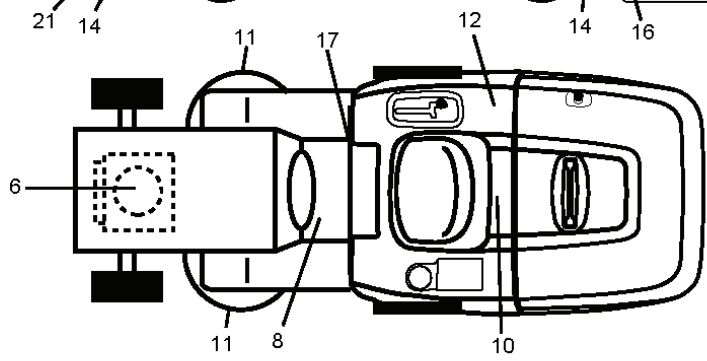

REF.	PART NO.	DESCRIPTION	REMARK	QTY.	KIT
1	532174620	CHASSIS		1	
2	532180384	DRAWBAR		1	
3	817060612	SCREW		1	
5	532407590	DAMPING PIECE		1	
6	532184419	PLATE		1	
8	532126471	CLIP		1	
9	532409467	PANEL		1	
10	872140608	BOLT		1	
11	532174996	DASHBOARD		1	
13	532172106	DASH		1	
15	874180512	SCREW		1	
16	873510500	NUT		1	
17	532411073	HOOD		1	
18	532404742	DAMPING PIECE		1	
24	874780616	BOLT		1	
25	819131312	WASHER		1	
26	873800600	NUT		1	
28	532406667	FRONT COVER		1	
30	532197376	GUARD		1	
31	532165156	BRACKET		1	
33	532181057	FOOTREST		1	
34	532181058	FOOTREST		1	
35	872110606	BOLT		1	
37	817490508	SCREW		1	
38	532181748	BRACKET		1	
39	532407807	BRACKET		1	
58	532407537	AIR CONDUCTOR		1	
64	532408127	PANEL		1	
69	532142432	SCREW		1	
89	532197407	CONSOLE		1	
141	873900600	NUT		1	
145	532409167	ROD		1	
154	532408122	BRACKET		1	
155	532408123	BRACKET		1	
162	532180382	BRACKET		1	
163	532180383	BRACKET		1	
164	532165605	SUPPORT		1	
165	532181100	COVER		1	
170	532199488	COVER		1	
171	872140620	BOLT		1	
172	819132016	WASHER		1	
173	873510600	NUT		1	
175	532188203	DOOR TRAP		1	
179	532188202	ROD PIVOT FBI		1	
184	532174662	BRACKET		1	
185	532181101	KNOB		1	
186	532160793	LATCH		1	
187	532125004	NUT		1	
188	819061216	WASHER		1	
189	810071000	WASHER		1	
190	871081010	SCREW		1	
198	532168937	WASHER		1	
205	817490608	SCREW		1	
207	817670508	SCREW		1	
208	817670608	SCREW		1	
209	817000612	SCREW		1	
213	532411077	FENDER		1	
214	532411076	FENDER		1	
216	817670412	SCREW		1	
256	532181361	COVER		1	
258	532411078	LENS		1	
259	532411079	LENS		1	
265	532185704	SEALING		1	
266	532185703	SEALING		1	
272	532411075	AIR CONDUCTOR		1	
273	532411074	AIR CONDUCTOR		1	
278	532416358	SCREW		1	
295	532411116	AIR CONDUCTOR		1	
296	532411119	FRONT COVER		1	
297	532199145	CLIP		1	
298	532110452	NUT		1	
299	532405012	LOGOTYPE		1	
305	532406665	INSERT		1	
306	532416500	INSERT		1	
307	532420919	SHIELD		1	
--	532411115	PLUG		1