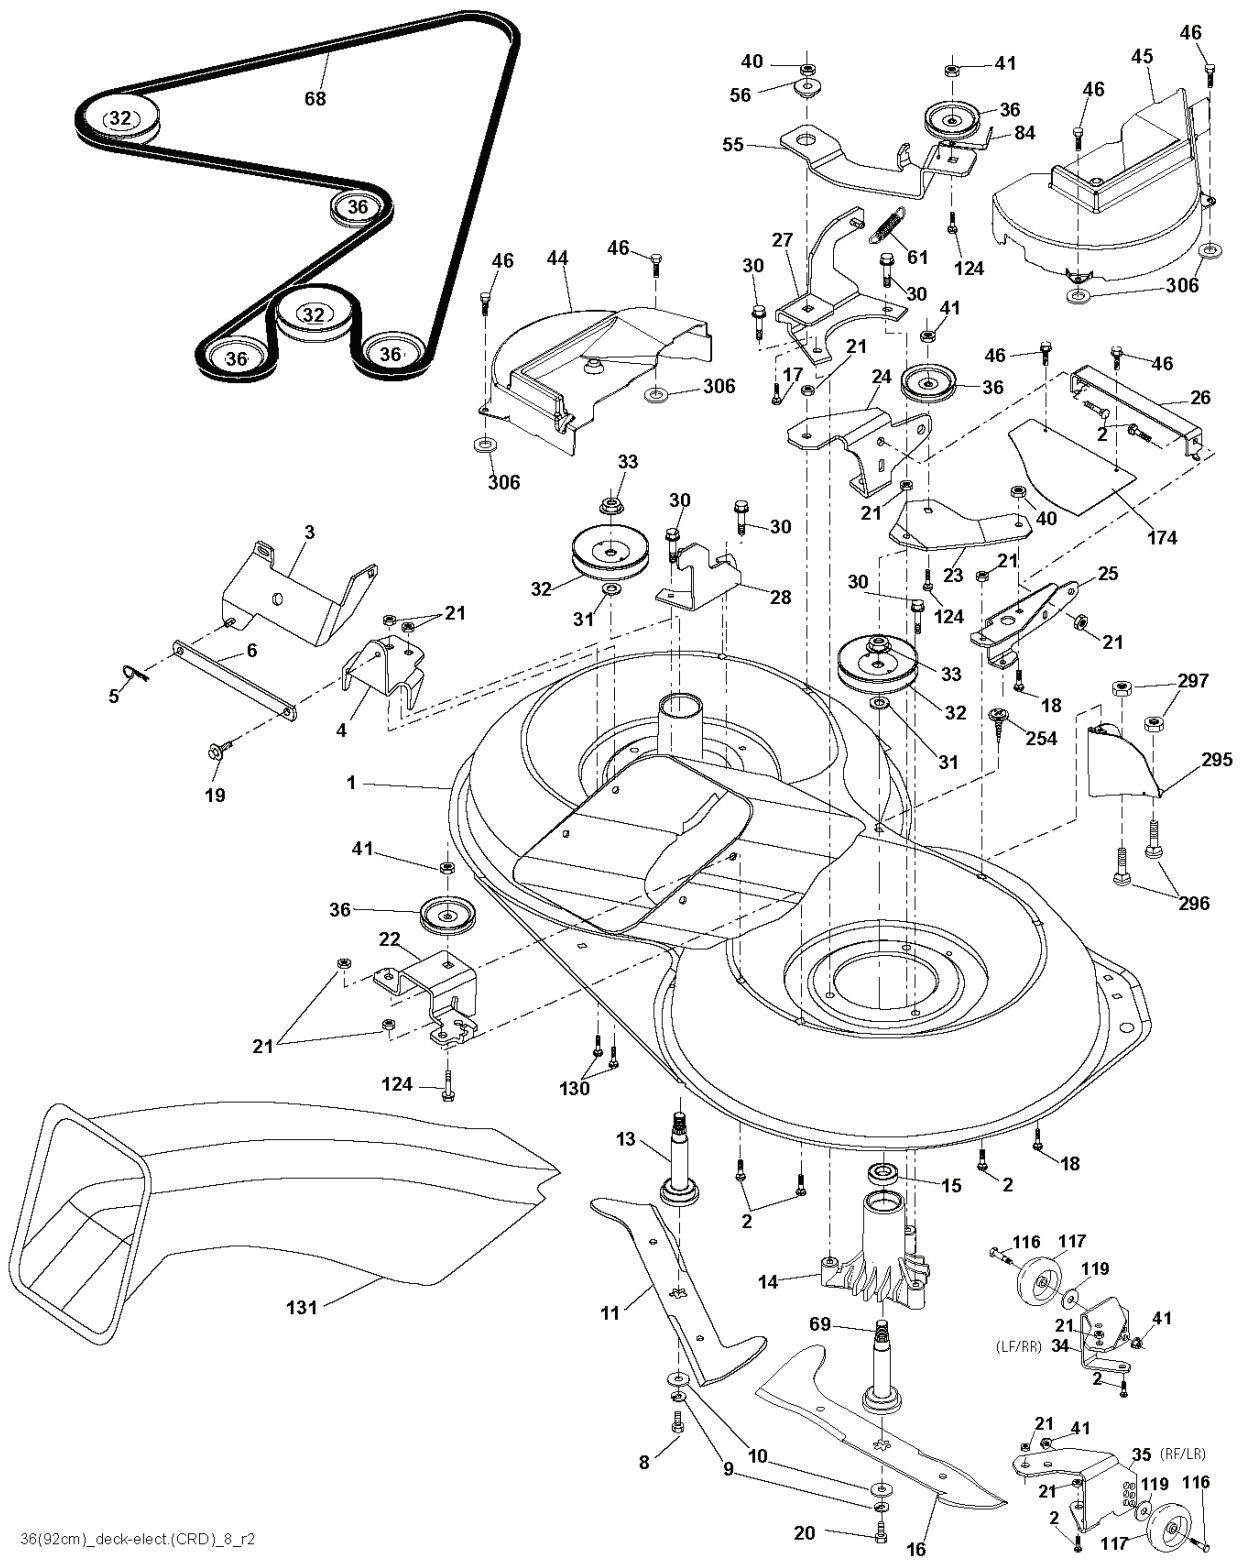

REF.	PART NO.	DESCRIPTION	REMARK	QTY.	KIT
1	532183897	CONTROL		1	
2	532416358	SCREW		1	
3				1	
4	532188655	MUFFLER		1	
8	532171877	BOLT		1	
13	532185909	GASKET		1	
14	532148456	TUBE		1	
23	532169837	HEAT SHIELD		1	
29	532137180	SPARK ARRESTER KIT		1	
31	532407545	FUEL TANK		1	
32	532197725	PLUG		1	
33	532123487	HOSE CLAMP		1	
37	532137040	HOSE		1	
38	532181654	PLUG		1	
44	817670412	SCREW		1	
45	817000612	SCREW		1	
46	819091416	WASHER		1	
72	532192334	SCREW		1	
81	873510400	NUT		1	
91	532187495	BUSHING		1	
105	817120616	SCREW		1	
117	532188654	TUBE EXHAUST		1	
119	532199768	* LENKRAD		1	
120	532199767	GUARD		1	
121	532196688	NUT		1	
122	532137729	SCREW		1	
123	817670508	SCREW		1	
124	532199772	ROD		1	
125	532199773	ROD		1	
132	532420757	SHIELD		1	
133	532420756	SHIELD		1	
134	532423062	NUT		1	
135	532423063	WASHER		1	

36(92cm)_deck-elect.(CRD)_8_r2