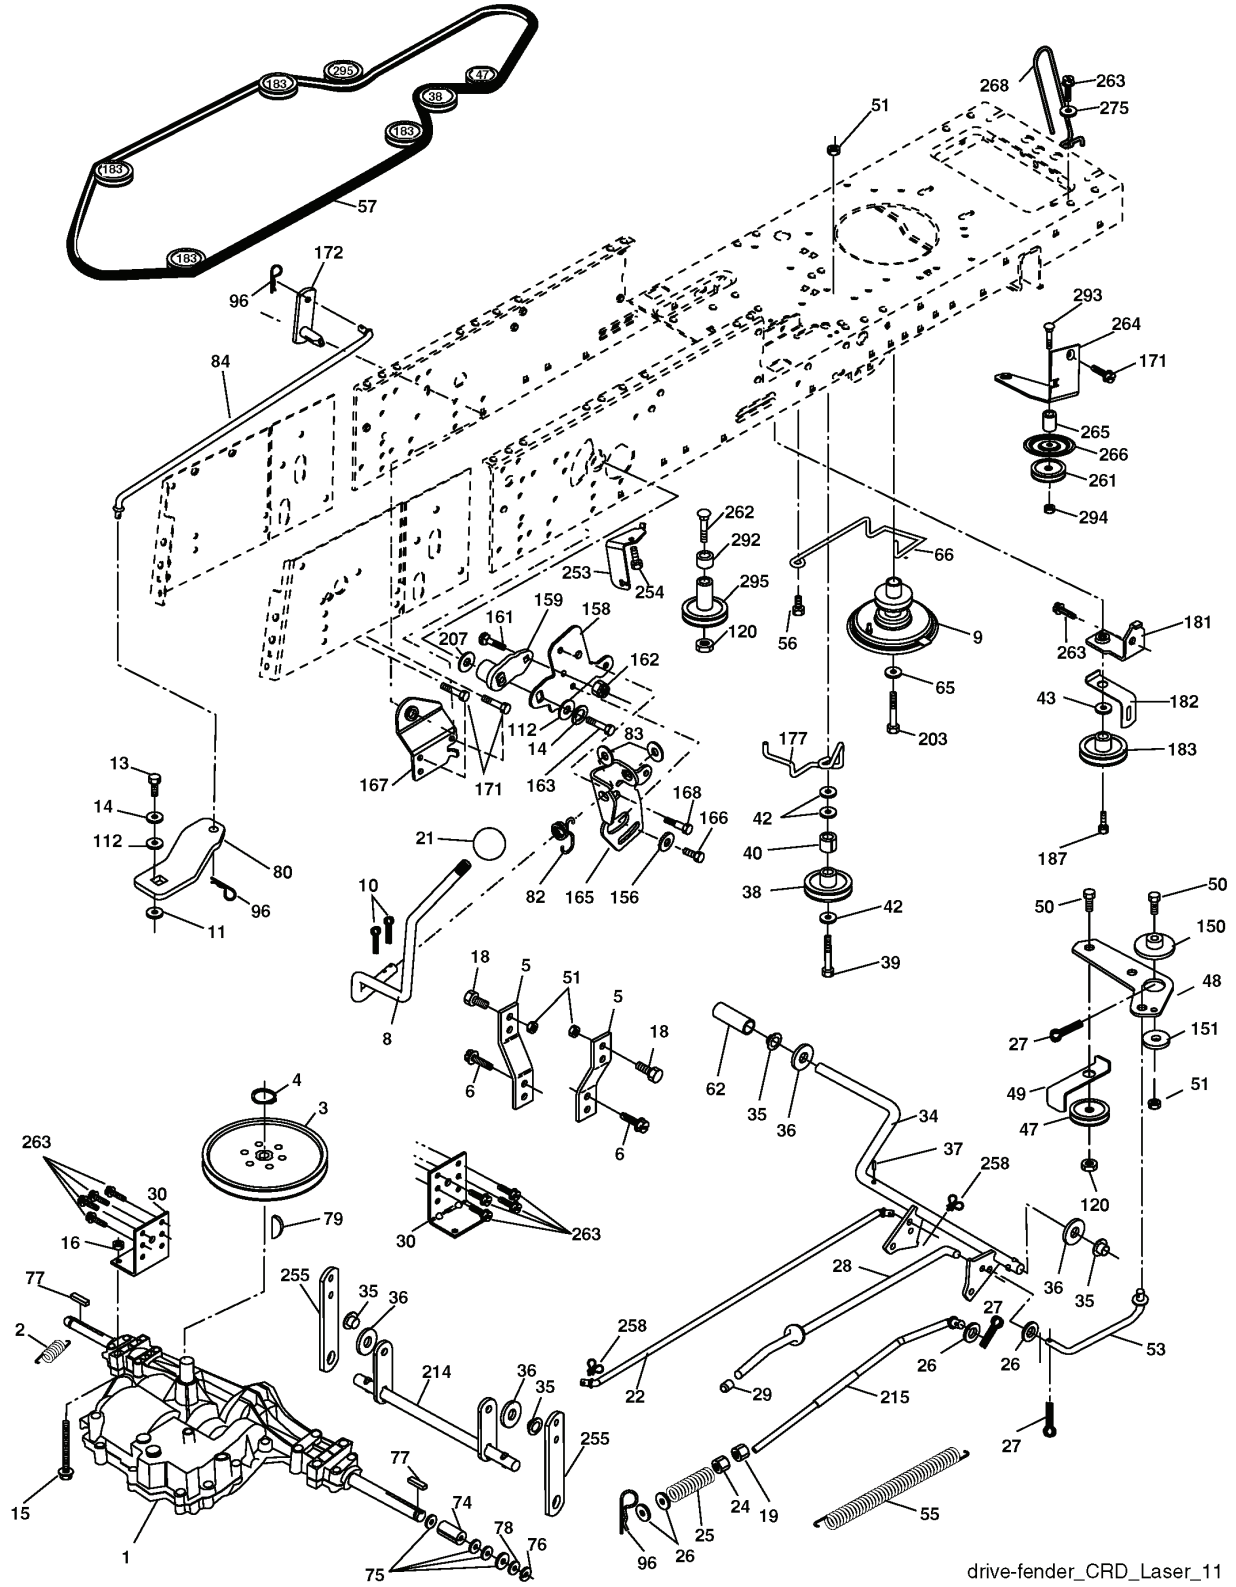

REPAIR PARTS

TRACTOR- -MODEL NO. CT151 (96061006500) PRODUCT NO. 960 61 00-65
DRIVE

REF.	PART NO.	DESCRIPTION	REMARK	QTY.	KIT
2	532146682	SPRING		1	
3	532165999	PULLEY		1	
4	812000028	CLIP		1	
5	532121520	BRACKET		1	
6	817060512	SCREW		1	
8	532192706	LEVER		1	
9	532198144	CLUTCH		1	
10	876020416	SPLIT PIN		1	
11	532105701	WASHER		1	
13	874550412	BOLT		1	
14	810040400	WASHER		1	
15	874490544	SCREW		1	
16	873800500	LOCK NUT		1	
18	874780616	BOLT		1	
19	873800600	NUT		1	
21	532121274	KNOB		1	
22	532175607	ROD		1	
24	873350600	NUT		1	
25	532106888	SPRING		1	
26	819131316	WASHER		1	
27	876020412	SPLIT PIN		1	
28	532175765	SHAFT		1	
29	532071673	COVER		1	
30	532174973	BRACKET		1	
34	532175578	SHAFT		1	
35	532120183	BEARING		1	
36	819211616	WASHER		1	
37	532124963	PIN RETAINING SCREW		1	
38	532165936	PULLEY		1	
39	874760644	BOLT		1	
40	532124965	SPACER		1	
42	819131312	WASHER		1	
43	819111012	WASHER		1	
47	532127783	PULLEY		1	
48	532154407	GUIDE		1	
49	532123205	BELT GUIDE		1	
50	872110612	BOLT		1	
51	873680600	NUT		1	
53	532199652	TIGE DE TENSION POULIE		1	
55	532105709	SPRING		1	
56	817060620	SCREW		1	
57	532165631	BELT		1	
62	532123533	PEDAL RUBBER		1	
65	810040700	WASHER		1	
66	532154778	TENSIONER		1	
74	532137057	SPACER		1	
75	532121749	WASHER		1	
76	812000001	RETAINER RING		1	
77	532123583	KEY		1	
78	532121748	WASHER		1	
79	532125096	WOODRUFF KEY		1	
80	532145090	LEVER		1	
82	532165711	SPRING		1	
83	819171216	WASHER		1	
84	532165621	LINK		1	
96	532124788	RETAINER RING		1	
112	819091210	WASHER		1	
120	873900600	NUT		1	
150	532165850	BUSHING		1	
151	819133210	WASHER		1	
156	532166002	WASHER		1	
158	532165589	BRACKET		1	
159	532183900	LEVER		1	
161	872140406	BOLT		1	
162	873680400	NUT		1	
163	874780416	BOLT		1	
165	532165623	BRACKET		1	
166	817490510	SCREW		1	
167	532165588	BRACKET		1	
168	532165492	BOLT		1	
171	817490608	SCREW		1	
172	532165635	SHAFT		1	
177	532165932	HOLDER		1	
181	532180211	BRACKET		1	
182	532182682	BELT GUIDE		1	
183	532186007	PULLEY		1	
187	817580520	BOLT		1	
203	871170780	BOLT		1