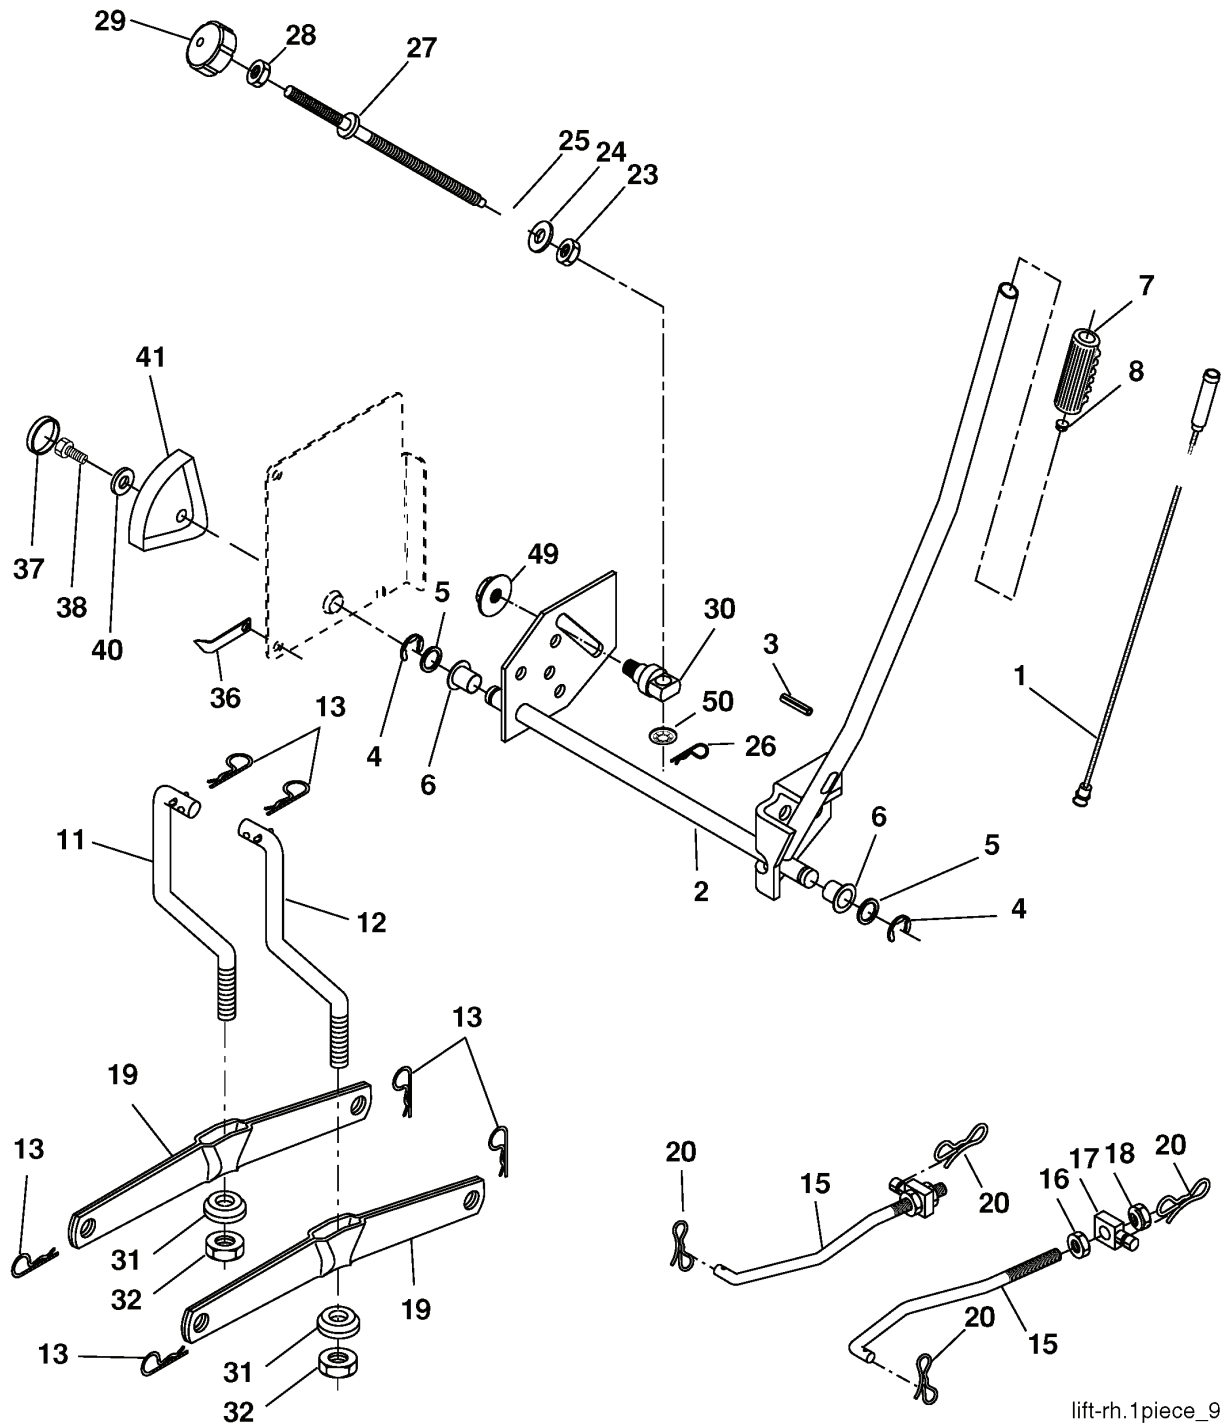

REPAIR PARTS

TRACTOR- -MODEL NO. CT151 (96061006500) PRODUCT NO. 960 61 00-65
MOWER LIFT

lift-rh.1piece_9

REF.	PART NO.	DESCRIPTION	REMARK	QTY.	KIT
1	532159460	WIRE		1	
2	532159471	LEVER		1	
3	532105767	PIN RETAINING SCREW		1	
4	812000002	RETAINER RING		1	
5	819211621	WASHER		1	
6	532120183	BEARING		1	
7	532125631	HANDLE		1	
8	532124526	KNOB		1	
11	532165829	ROD		1	
12	532165831	ROD		1	
13	532124670	RETAINER RING		1	
15	532173288	LINK		1	
16	873350800	NUT		1	
17	532175689	BRACKET		1	
18	873800800	NUT		1	
19	532139868	LEVER		1	
20	532194209	SPRING		1	
23	532110807	NUT		1	
24	819131016	WASHER		1	
25	532124874	SPRING		1	
26	532169484	PIN		1	
27	532126971	LEVER		1	
28	873350600	NUT		1	
29	532138057	KNOB		1	
30	532150233	TRUNNION		1	
31	532169865	BEARING		1	
32	873540600	NUT		1	
36	532155097	INDICATOR		1	
37	532123935	PLUG		1	
38	817060516	SCREW		1	
40	819112410	WASHER		1	
41	532123934	INDICATOR		1	
49	532145212	NUT		1	
50	532110452	NUT		1