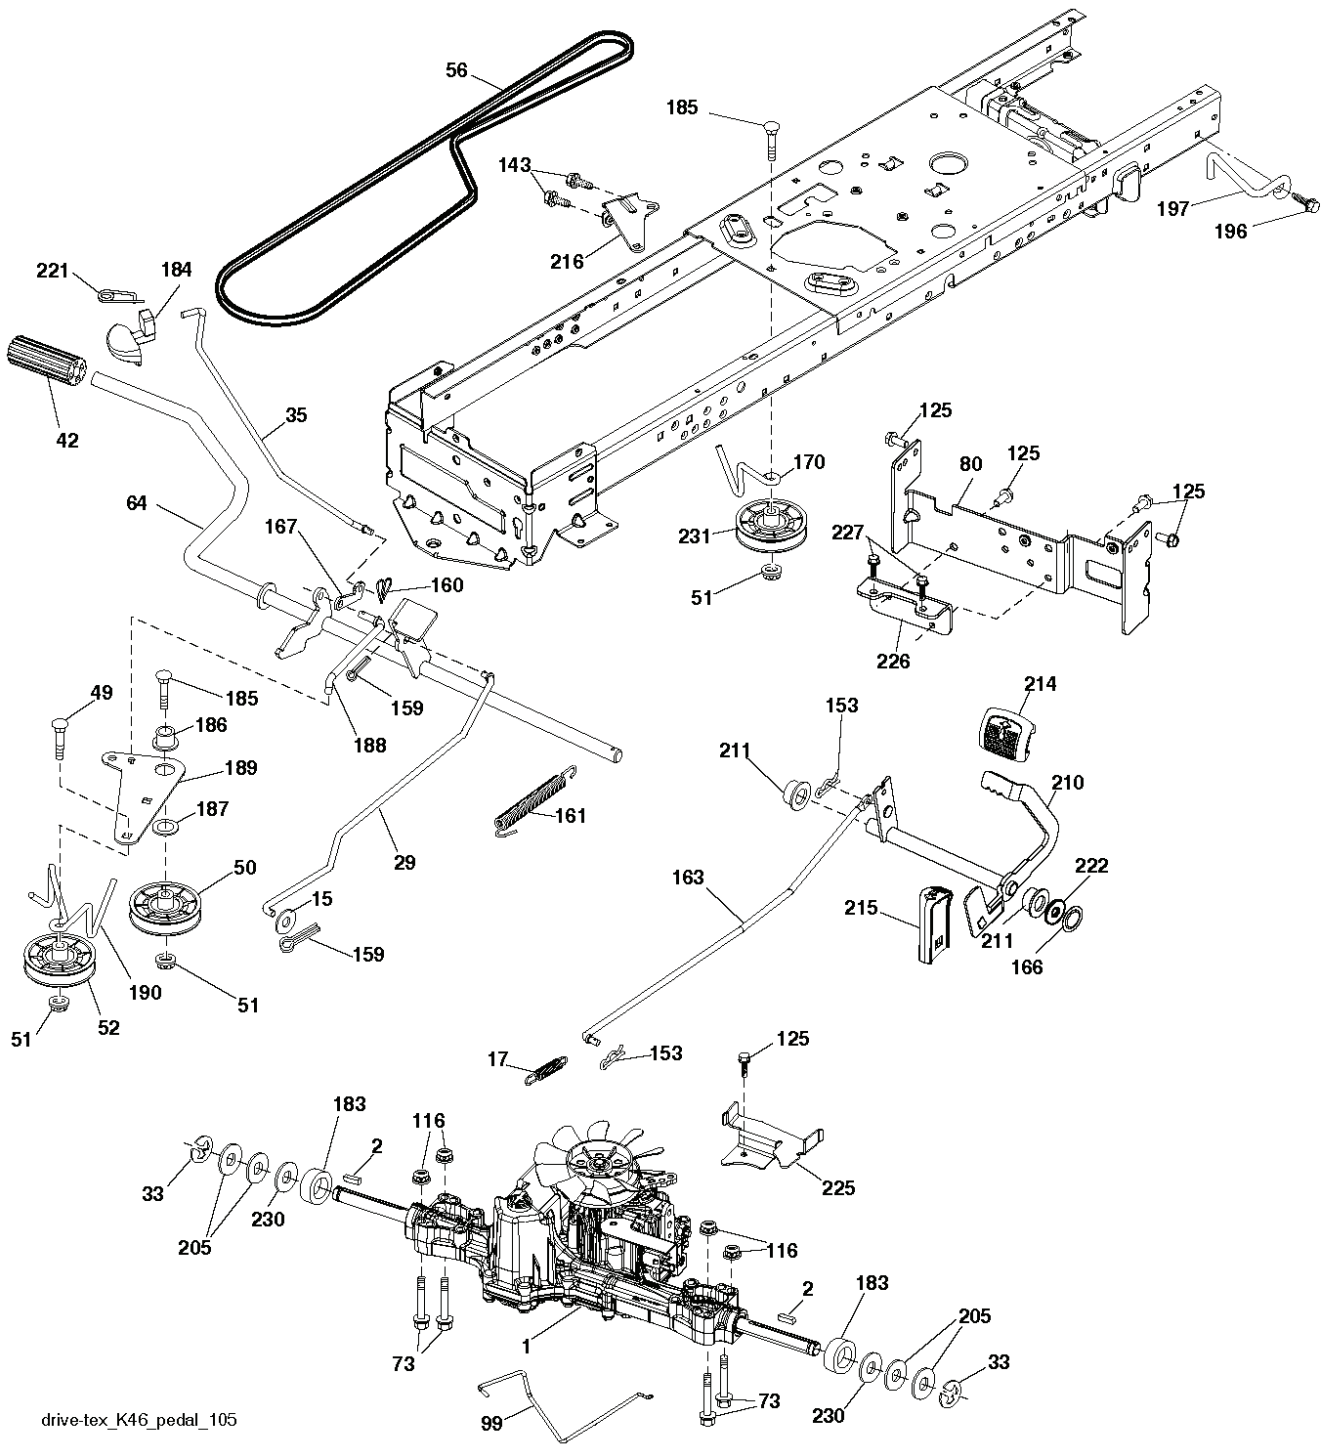

LTH154, 96041024200, 2012-01

SPARE PARTS LIST

REF.	PART NO.	DESCRIPTION	REMARK	QTY.	KIT
3	532405012	LOGOTYPE		0	
5	532438966	DASH		0	
14	532441267	HOOD		0	
15	532441428	LENS		0	
18	532441368	GRILLE		0	
25	532441427	LENS		0	
34	532447253	PLATE		0	
36	817060512	SCREW		0	
37	532441266	FENDER		0	
52	873680500	NUT		0	
58	532412280	PLATE		0	
68	817490508	SCREW		0	
125	581684801	CLIP		1	
130	532416358	SCREW		0	
137	532407590	DAMPING PIECE		0	
146	581857901	BOLT		1	
150	532407537	AIR CONDUCTOR		0	
151	532407807	BRACKET		0	
152	532199535	SHIELD		0	
159	817000612	SCREW		0	
162	532142432	SCREW		0	
175	532199472	PLATE		0	
176	532400776	SCREW		0	
177	532195228	BUSHING		0	
180	532415063	FRAME		0	
182	532407176	DASH		0	
183	874520520	BOLT		0	
189	817000512	SCREW		0	
191	532416501	INSERT		0	
194	873900500	NUT		0	
199	532413485	PLATE		0	
202	532441342	COVER		0	
203	532441343	COVER		0	
204	532441375	COVER		0	
205	532441344	SKIRT		0	
206	532441345	SKIRT		0	
213	874760512	BOLT		0	
214	532199145	CLIP		0	
217	532409167	ROD		0	
218	532196395	PLATE		0	
228	532195161	STUD		0	
234	532404742	DAMPING PIECE		0	
235	532406129	SPACER		0	
236	873930500	NUT		0	
238	532441374	SPARE PARTS		0	
239	532404883	CLIP		0	
282	532414110	CLIP		0	
283	532442039	DECK		0	
284	532444164	CONSOLE		0	
285	532416315	CONSOLE		0	
286	532416317	CONSOLE		0	
287	817600406	SCREW		0	
297	532406665	INSERT		0	
306	873600600	LOCK NUT		1	
---	532439976	PLUG		0	