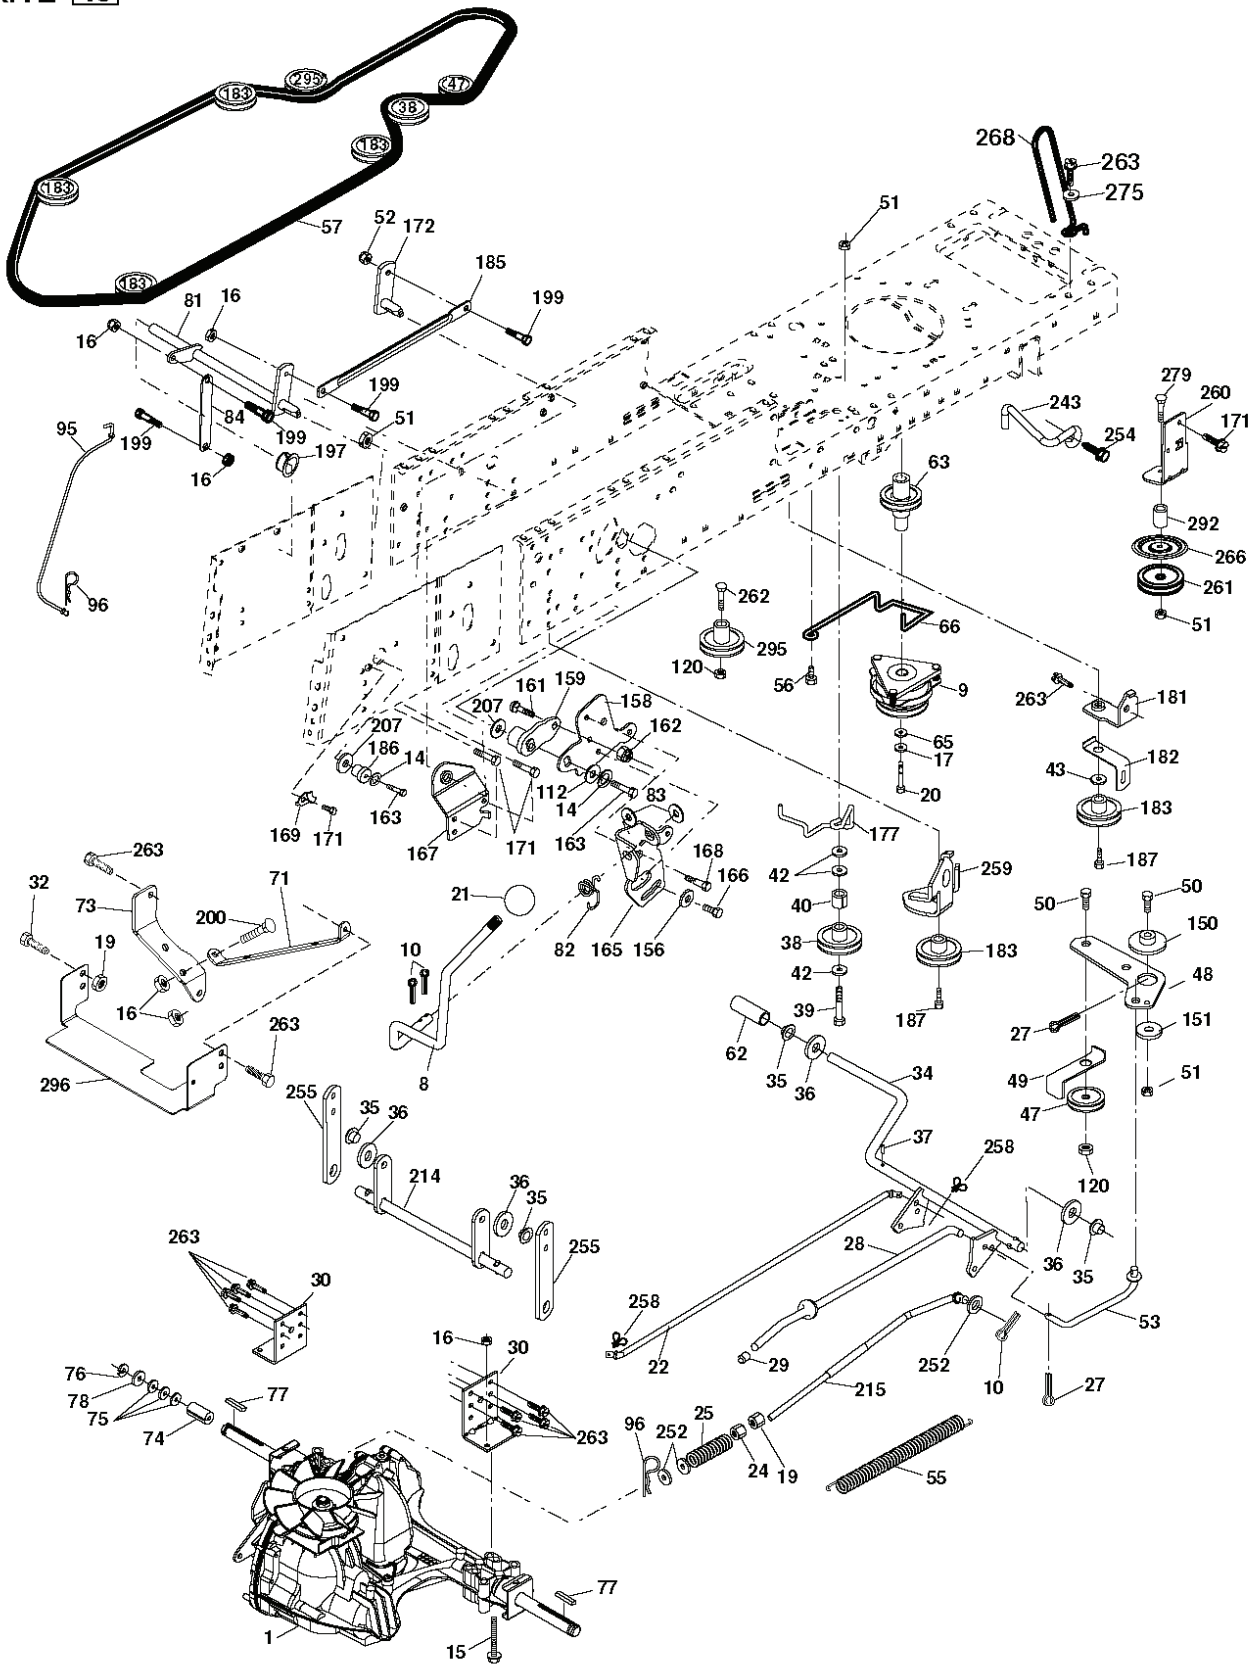

drive-CRD_HYDROGR_fender_6

REF.	PART NO.	DESCRIPTION	REMARK	QTY.	KIT
1				1	
8	532192706	LEVER		1	
9	532198143	CLUTCH		1	
10	876020416	SPLIT PIN		1	
14	810040400	WASHER		1	
15	874490544	SCREW		1	
16	873800500	LOCK NUT		1	
17	532126197	WASHER		1	
19	873800600	NUT		1	
20	532173937	BOLT		1	
21	532121274	KNOB		1	
22	532175607	ROD		1	
25	532192036	SPRING		1	
27	876020412	SPLIT PIN		1	
28	532175765	SHAFT		1	
29	532124236	PLUNGER		1	
30	532169592	BRACKET		1	
32	874760512	BOLT		1	
34	532175578	SHAFT		1	
35	532120183	BEARING		1	
36	819211616	WASHER		1	
37	532124963	PIN RETAINING SCREW		1	
38	532165936	PULLEY		1	
39	874760644	BOLT		1	
40	532124965	SPACER		1	
42	819131312	WASHER		1	
43	819111012	WASHER		1	
47	532127783	PULLEY		1	
48	532154407	GUIDE		1	
49	532123205	BELT GUIDE		1	
50	872110612	BOLT		1	
51	873680600	NUT		1	
52	873680500	NUT		1	
53	532199652	TIGE DE TENSION POULIE		1	
55	532105709	SPRING		1	
56	817060620	SCREW		1	
57	532170140	BELT		1	
62	532124872	PEDAL RUBBER		1	
63	532180397	PULLEY		1	
65	810040700	WASHER		1	
66	532154778	TENSIONER		1	
71	532169182	BRACKET		1	
73	532169183	ROD		1	
74	532137057	SPACER		1	
76	812000001	RETAINER RING		1	
77	532123583	KEY		1	
78	532121748	WASHER		1	
81	532170006	SHAFT		1	
82	532165711	SPRING		1	
83	819171216	WASHER		1	
84	532170007	LINK		1	
95	532170015	LINK		1	
96	532124788	RETAINER RING		1	
112	819091210	WASHER		1	
120	873900600	NUT		1	
150	532165850	BUSHING		1	
151	819133210	WASHER		1	
156	532166002	WASHER		1	
158	532165589	BRACKET		1	
159	532183900	LEVER		1	
161	872140406	BOLT		1	
162	873680400	NUT		1	
163	874780416	BOLT		1	
165	532165623	BRACKET		1	
166	817490510	SCREW		1	
167	532165588	BRACKET		1	
168	532165492	BOLT		1	
169	532165580	RETAINER		1	
171	817490608	SCREW		1	
172	532170271	LINK		1	
177	532165932	HOLDER		1	
181	532180211	BRACKET		1	
182	532182682	BELT GUIDE		1	
183	532199532	PULLEY		1	
185	532170008	LINK		1	
186	532165614	HUB		1	
187	817580520	BOLT		1	
197	532169613	SLEEVE		1