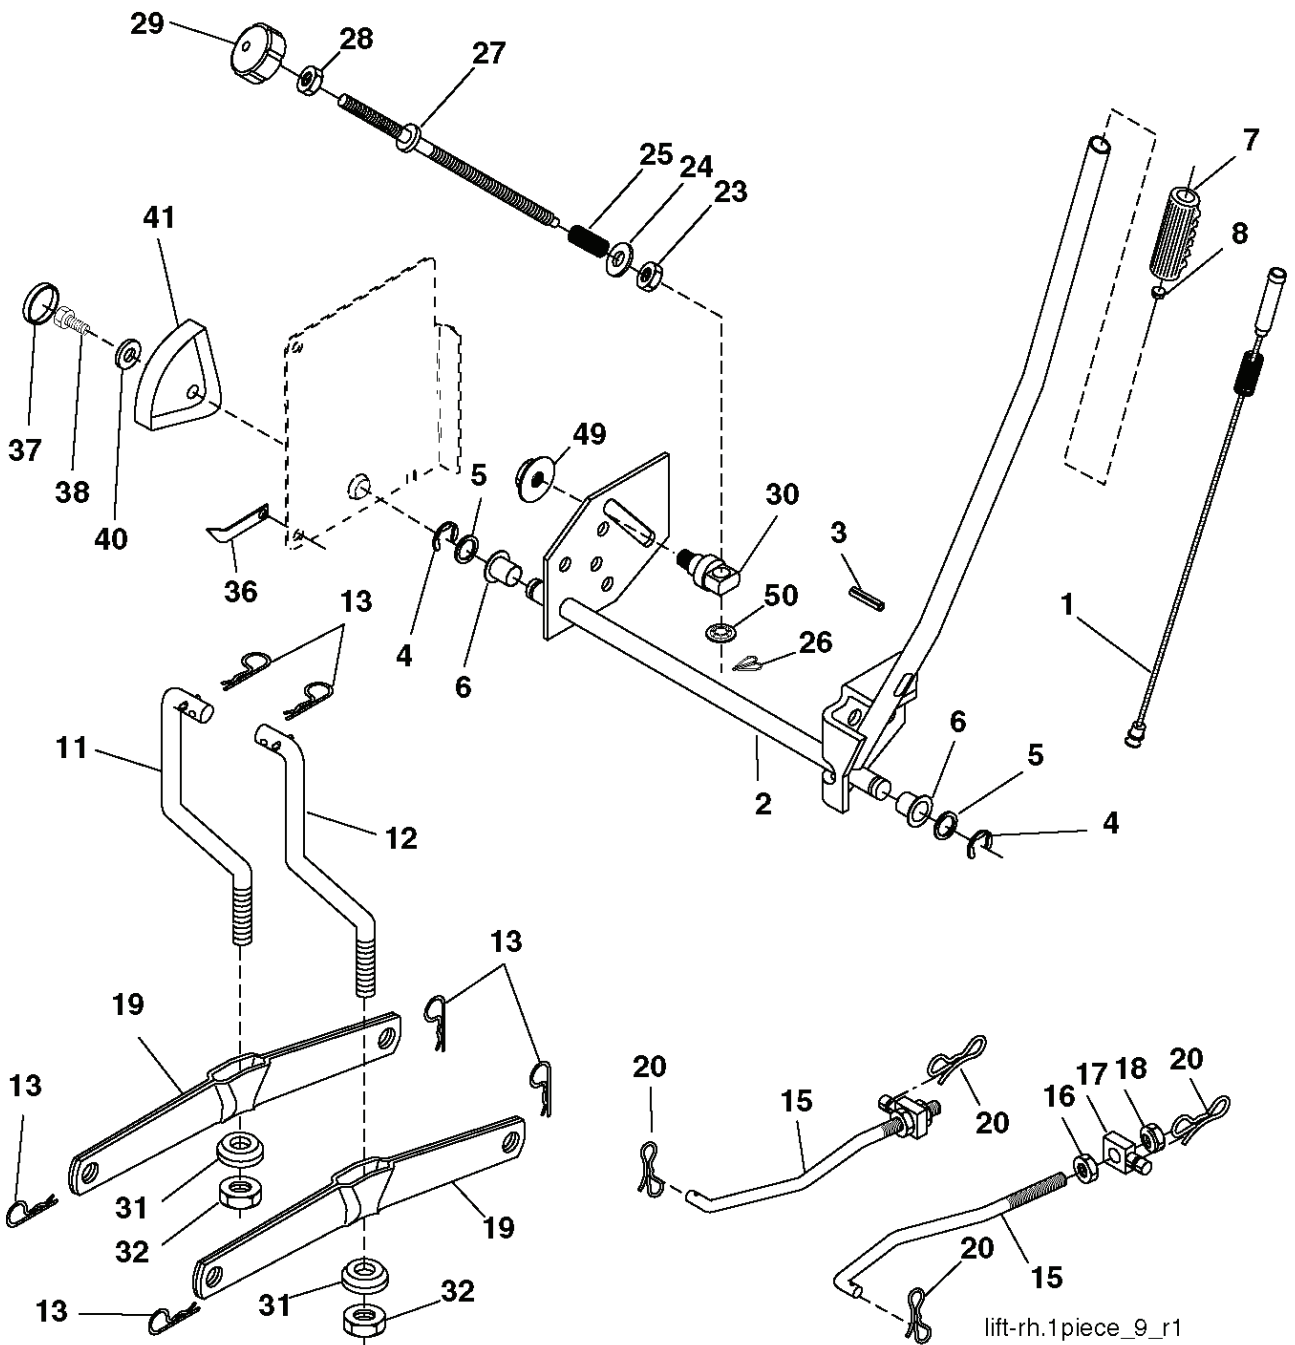

lift-rh.1piece_9_r1

REF.	PART NO.	DESCRIPTION	REMARK	QTY.	KIT
1	532404981	PLUNGE		1	
2	532159471	LEVER		1	
3	532105767	PIN RETAINING SCREW		1	
4	812000002	RETAINER RING		1	
5	819211621	WASHER		1	
6	532120183	BEARING		1	
7	532125631	HANDLE		1	
8	532122365	PLUG		1	
11	532165829	ROD		1	
12	532165831	ROD		1	
13	532124670	RETAINER RING		1	
15	532173288	LINK		1	
16	873350800	NUT		1	
17	532175689	BRACKET		1	
18	873800800	NUT		1	
19	532139868	LEVER		1	
20	532194209	SPRING		1	
23	532110807	NUT		1	
24	819131016	WASHER		1	
25	532164024	SPRING		1	
26	532169484	PIN		1	
27	532164543	ROD		1	
28	873350600	NUT		1	
29	532138057	KNOB		1	
30	532150233	TRUNNION		1	
31	532169865	BEARING		1	
32	873540600	NUT		1	
36	532155097	INDICATOR		1	
37	532123935	PLUG		1	
38	817060516	SCREW		1	
40	819112410	WASHER		1	
41	532123934	INDICATOR		1	
49	532145212	NUT		1	
50	532110452	NUT		1