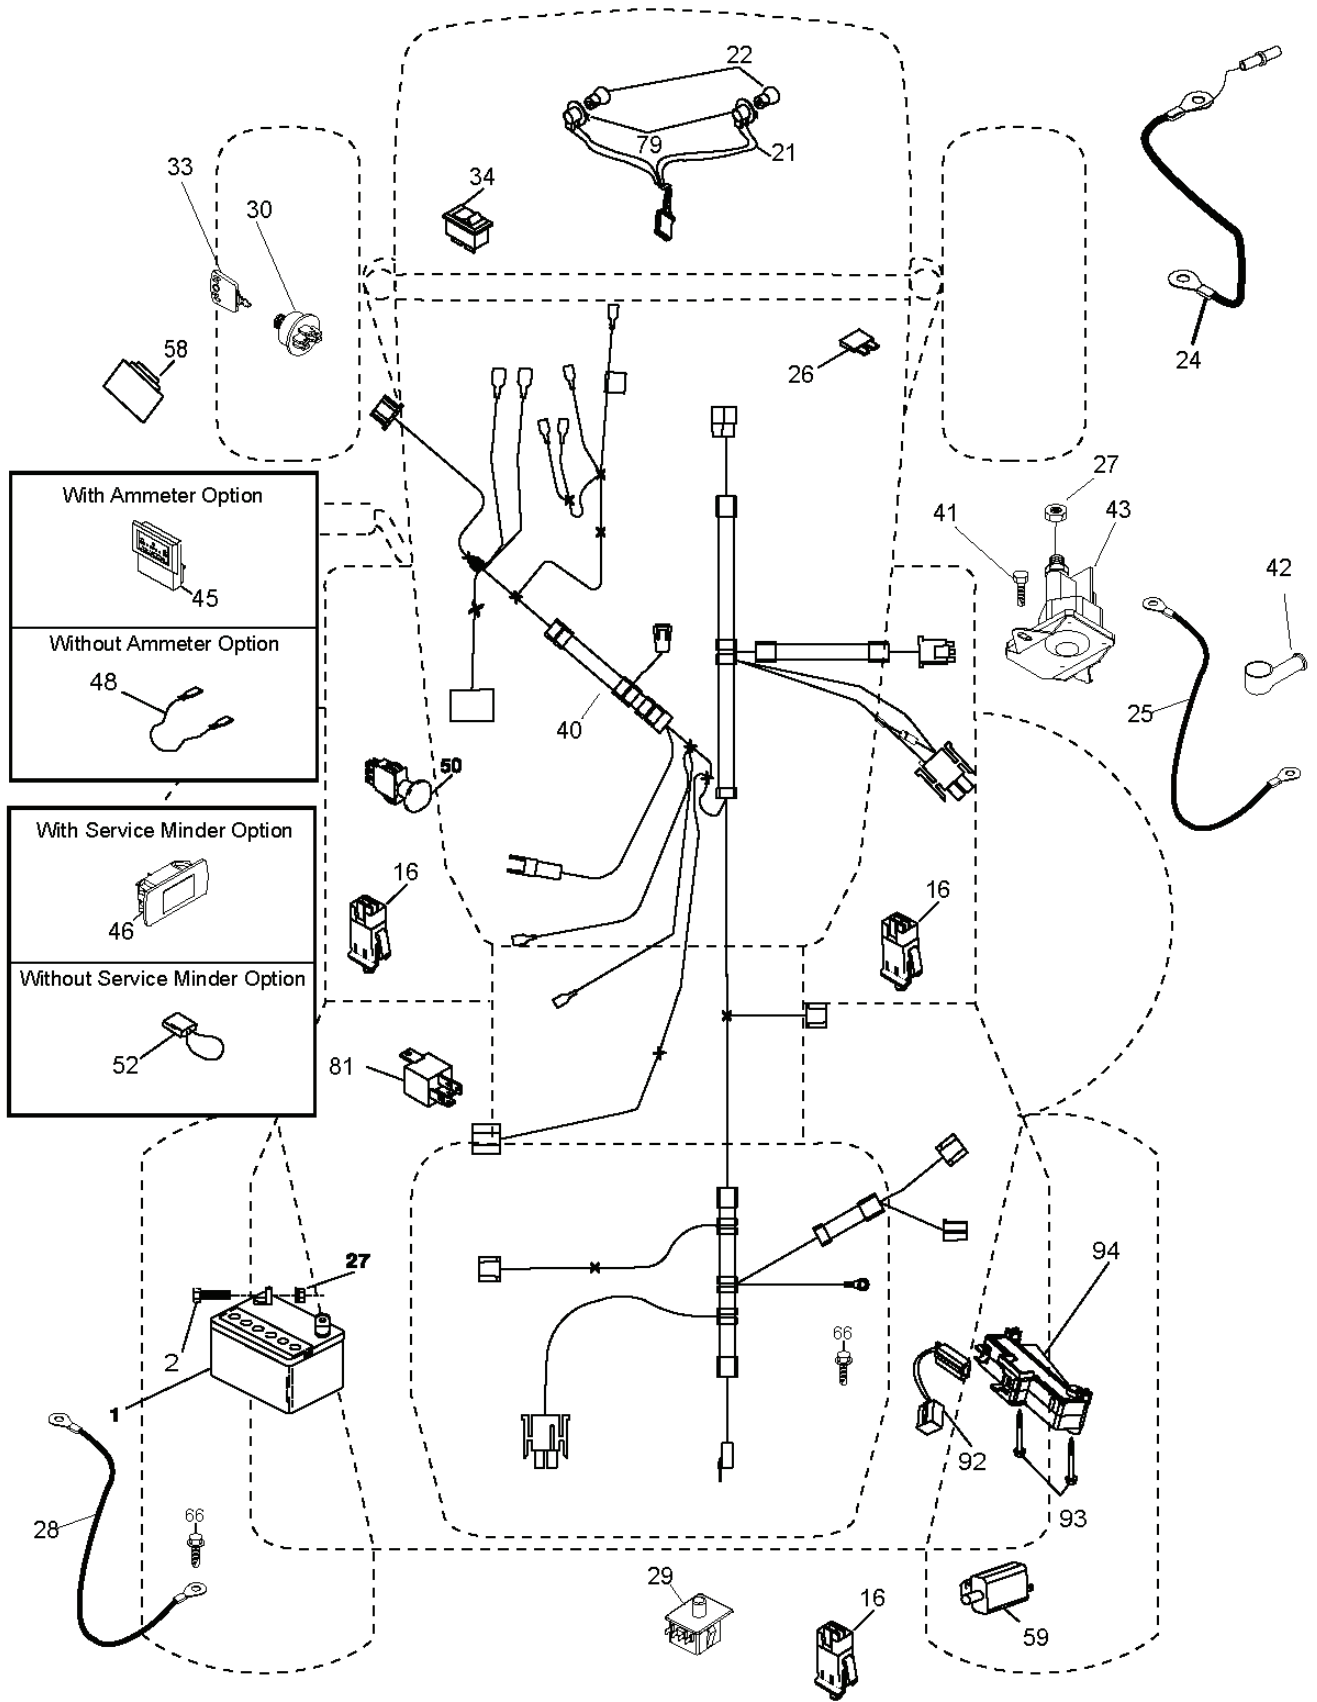

C03

REF.	PART NO.	DESCRIPTION	REMARK	QTY.	KIT
1	532163465	BATTERY		1	
2	874760412	BOLT		1	
16	532176138	MICRO SWITCH		1	
21	532400252	HARNESS		1	
22	532004152	BULB		1	
24	532124780	CABLE		1	
25	532165987	CABLE		1	
26	532175158	FUSE		1	
27	873510400	NUT		1	
28	532127725	CABLE		1	
29	532192749	SWITCH.SEAT.DP W/RAMPS		1	
30	532193350	IGNITION MODULE		1	
33	532411935	KEY		1	
34	532110712	SWITCH		1	
40	532197434	CABLE ASSY		1	
41	871110408	BOLT		1	
42	532131563	COVER		1	
43	532192507	SOLENOID		1	
48	532140844	ADAPTER		1	
50	532174651	SWITCH		1	
52	532141940	WIRE		1	
58	532169419	BUZZER		1	
59	532180379	SWITCH FBI		1	
66	817490608	SCREW		1	
79	532175242	HOLDER		1	
81	532109748	RELAY		1	
92	532196615	CABLE ASSY		1	
93	532192540	SCREW		1	
94	532191834	MODULE.REVERSE.ROS		1