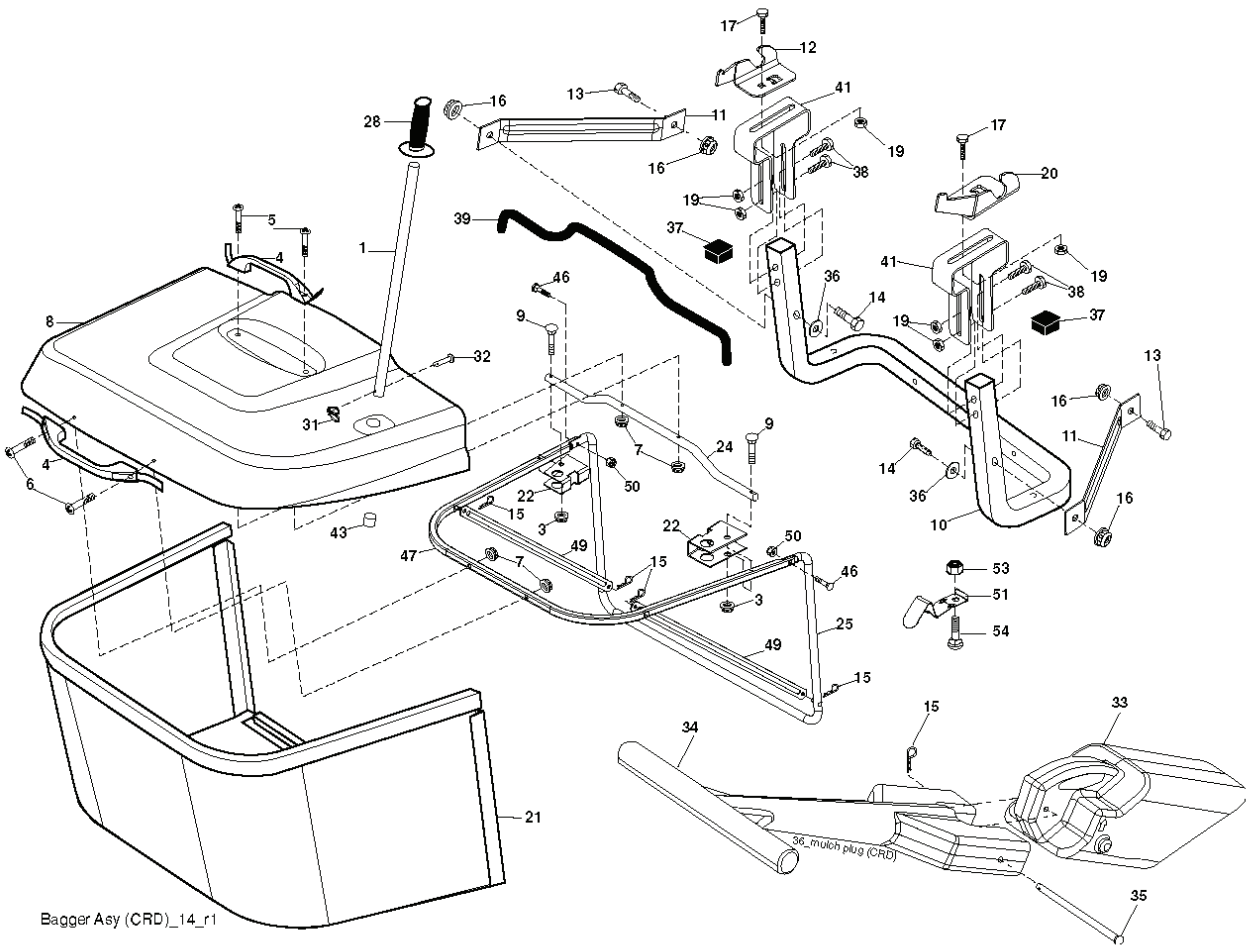

# **SPARE PARTS LIST**

Bagger Asy (CRD)\_14\_r1

REF.	PART NO.	DESCRIPTION	REMARK	QTY.	KIT
1	532165249	ROD		1	
3	532123976	LOCKNUT		1	
4	532169916	HANDLE		1	
5	874981024	SCREW		1	
6	874981032	SCREW		1	
7	873401000	NUT		1	
8	532181095	COVER		1	
9	872140418	BOLT		1	
10	532181282	TUBE		1	
11	532165719	ROD		1	
12	532188848	BRACKET		1	
13	874760612	BOLT		1	
14	874520636	BOLT		1	
16	873900600	NUT		1	
15	532124670	RETAINER RING		1	
17	872140506	BOLT		1	
19	873900500	NUT		1	
20	532188847	BRACKET		1	
21	532406180	COLLECTION BAG		1	
22	532165781	CLAMP		1	
24	532165783	FRAME		1	
25	532193705	PIPE		1	
28	532165787	HANDLE		1	
31	532169484	PIN		1	
32	532126875	RIVET		1	
33	532165571	PLUG		1	
34	532165570	HANDLE		1	
35	532165572	PIN RETAINING SCREW		1	
36	819132012	WASHER		1	
37	532175401	PLUG		1	
38	872010520	BOLT		1	
39	532416257	SEALING		1	
41	532169683	BRACKET		1	
43	532174083	PLUG		1	
46	872110510	BOLT		1	
47	532193704	PIPE		1	
49	532193305	ROD		1	
50	873800500	LOCK NUT		1	
51	532199903	LATCH		1	
53	873510400	NUT		1	
54	872140406	BOLT		1	

---

REF.	PART NO.	DESCRIPTION	REMARK	QTY.	KIT
199	532169612	SCREW		1	
200	872140508	BOLT		1	
207	532169845	WASHER		1	
214	532175609	LEVER		1	
215	532175652	ROD		1	
243	532190736	BRACKET		1	
252	819131616	WASHER		1	
254	817000616	SCREW		1	
255	532175608	SHAFT		1	
258	532178062	CLIP		1	
259	532180212	BRACKET		1	
260	532197607	BRACKET		1	
261	532131494	PULLEY		1	
262	872110622	BOLT		1	
263	817000612	SCREW		1	
266	532182061	PROTECTOR		1	
268	532182402	PROTECTOR		1	
275	819131614	WASHER		1	
279	872110616	BOLT		1	
292	532400271	SPACER		1	
295	532179114	PULLEY		1	
296	532420920	SHIELD		1	