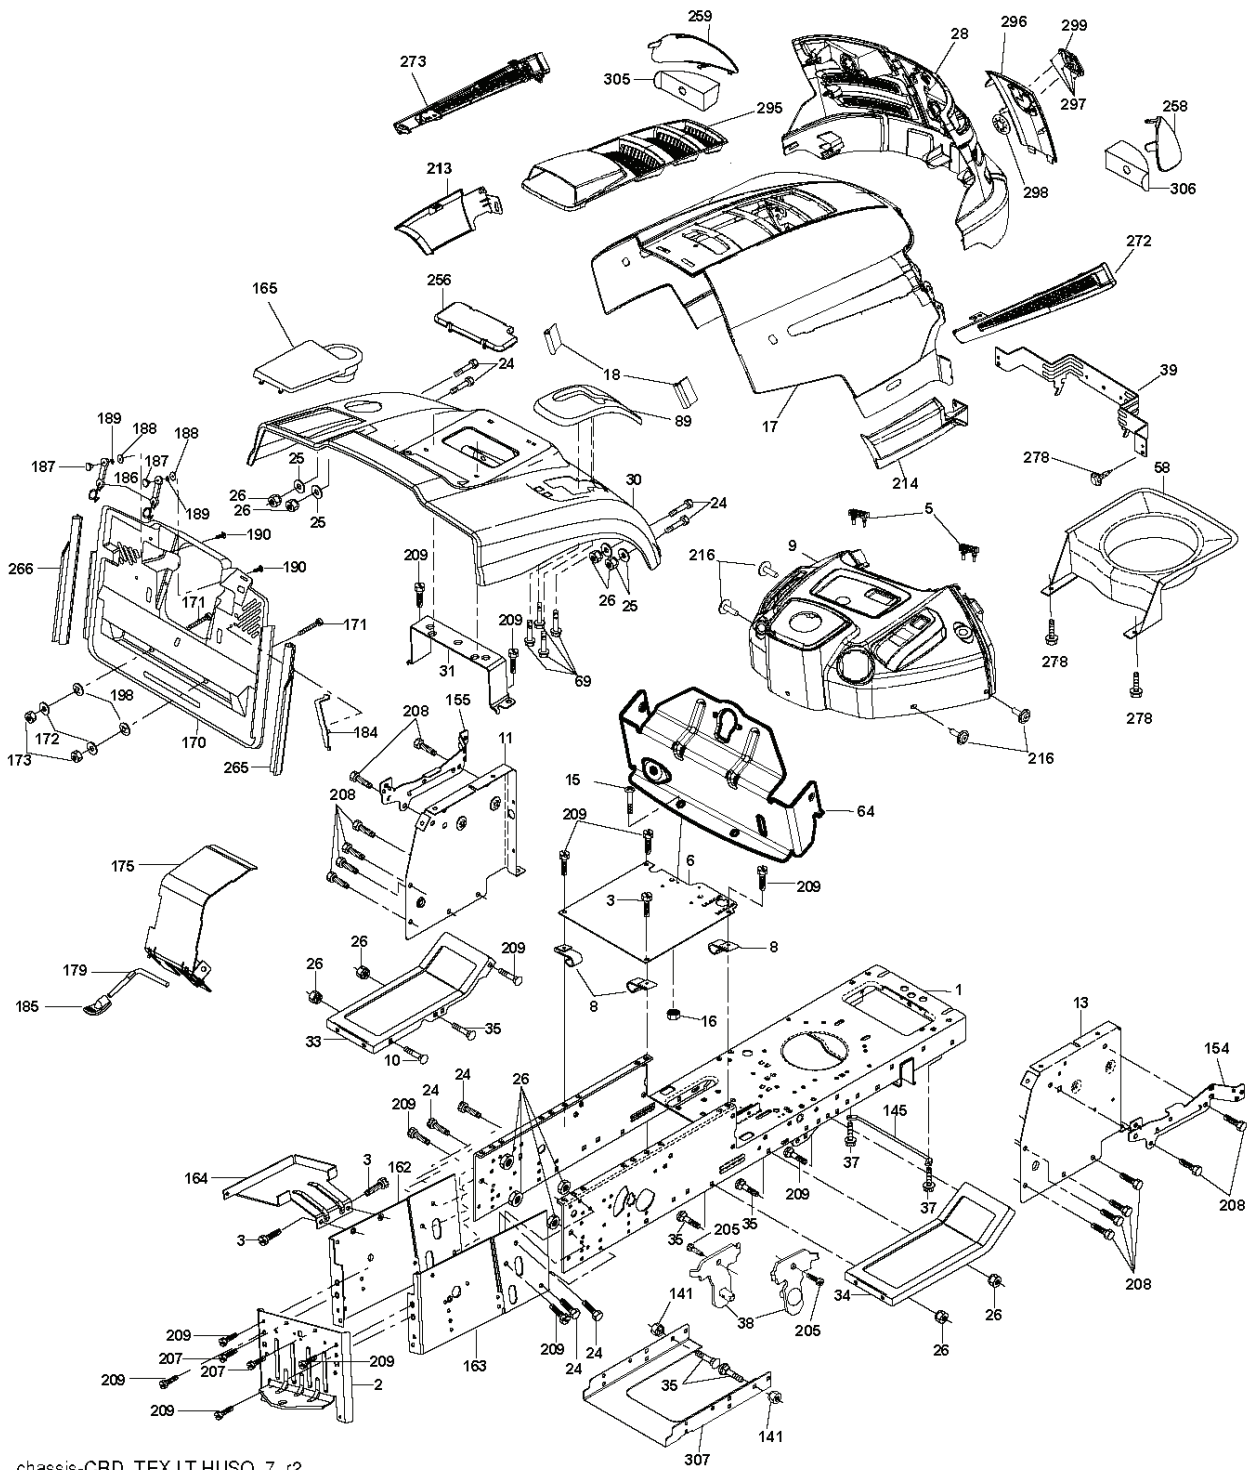

# **SPARE PARTS LIST**

Bagger Asy (CRD)\_14\_r1

REF.	PART NO.	DESCRIPTION	REMARK	QTY.	KIT
1	532165249	ROD		1	
3	532123976	LOCKNUT		1	
4	532169916	HANDLE		1	
5	874981024	SCREW		1	
6	874981032	SCREW		1	
7	873401000	NUT		1	
8	532181095	COVER		1	
9	872140418	BOLT		1	
10	532181282	TUBE		1	
11	532165719	ROD		1	
12	532188848	BRACKET		1	
13	874760612	BOLT		1	
14	874520636	BOLT		1	
16	873900600	NUT		1	
15	532124670	RETAINER RING		1	
17	872140506	BOLT		1	
19	873900500	NUT		1	
20	532188847	BRACKET		1	
21	532406180	COLLECTION BAG		1	
22	532165781	CLAMP		1	
24	532165783	FRAME		1	
25	532193705	PIPE		1	
28	532165787	HANDLE		1	
31	532169484	PIN		1	
32	532126875	RIVET		1	
33	532165571	PLUG		1	
34	532165570	HANDLE		1	
35	532165572	PIN RETAINING SCREW		1	
36	819132012	WASHER		1	
37	532175401	PLUG		1	
38	872010520	BOLT		1	
39	532416257	SEALING		1	
41	532169683	BRACKET		1	
43	532174083	PLUG		1	
46	872110510	BOLT		1	
47	532193704	PIPE		1	
49	532193305	ROD		1	
50	873800500	LOCK NUT		1	
51	532199903	LATCH		1	
53	873510400	NUT		1	
54	872140406	BOLT		1	

---

REF.	PART NO.	DESCRIPTION	REMARK	QTY.	KIT
199	532169612	SCREW		1	
200	872140508	BOLT		1	
207	532169845	WASHER		1	
214	532175609	LEVER		1	
215	532175652	ROD		1	
243	532190736	BRACKET		1	
252	819131616	WASHER		1	
254	817000616	SCREW		1	
255	532175608	SHAFT		1	
258	532178062	CLIP		1	
259	532180212	BRACKET		1	
260	532197607	BRACKET		1	
261	532131494	PULLEY		1	
262	872110622	BOLT		1	
263	817000612	SCREW		1	
266	532182061	PROTECTOR		1	
268	532182402	PROTECTOR		1	
275	819131614	WASHER		1	
279	872110616	BOLT		1	
292	532400271	SPACER		1	
295	532179114	PULLEY		1	
296	532420920	SHIELD		1	