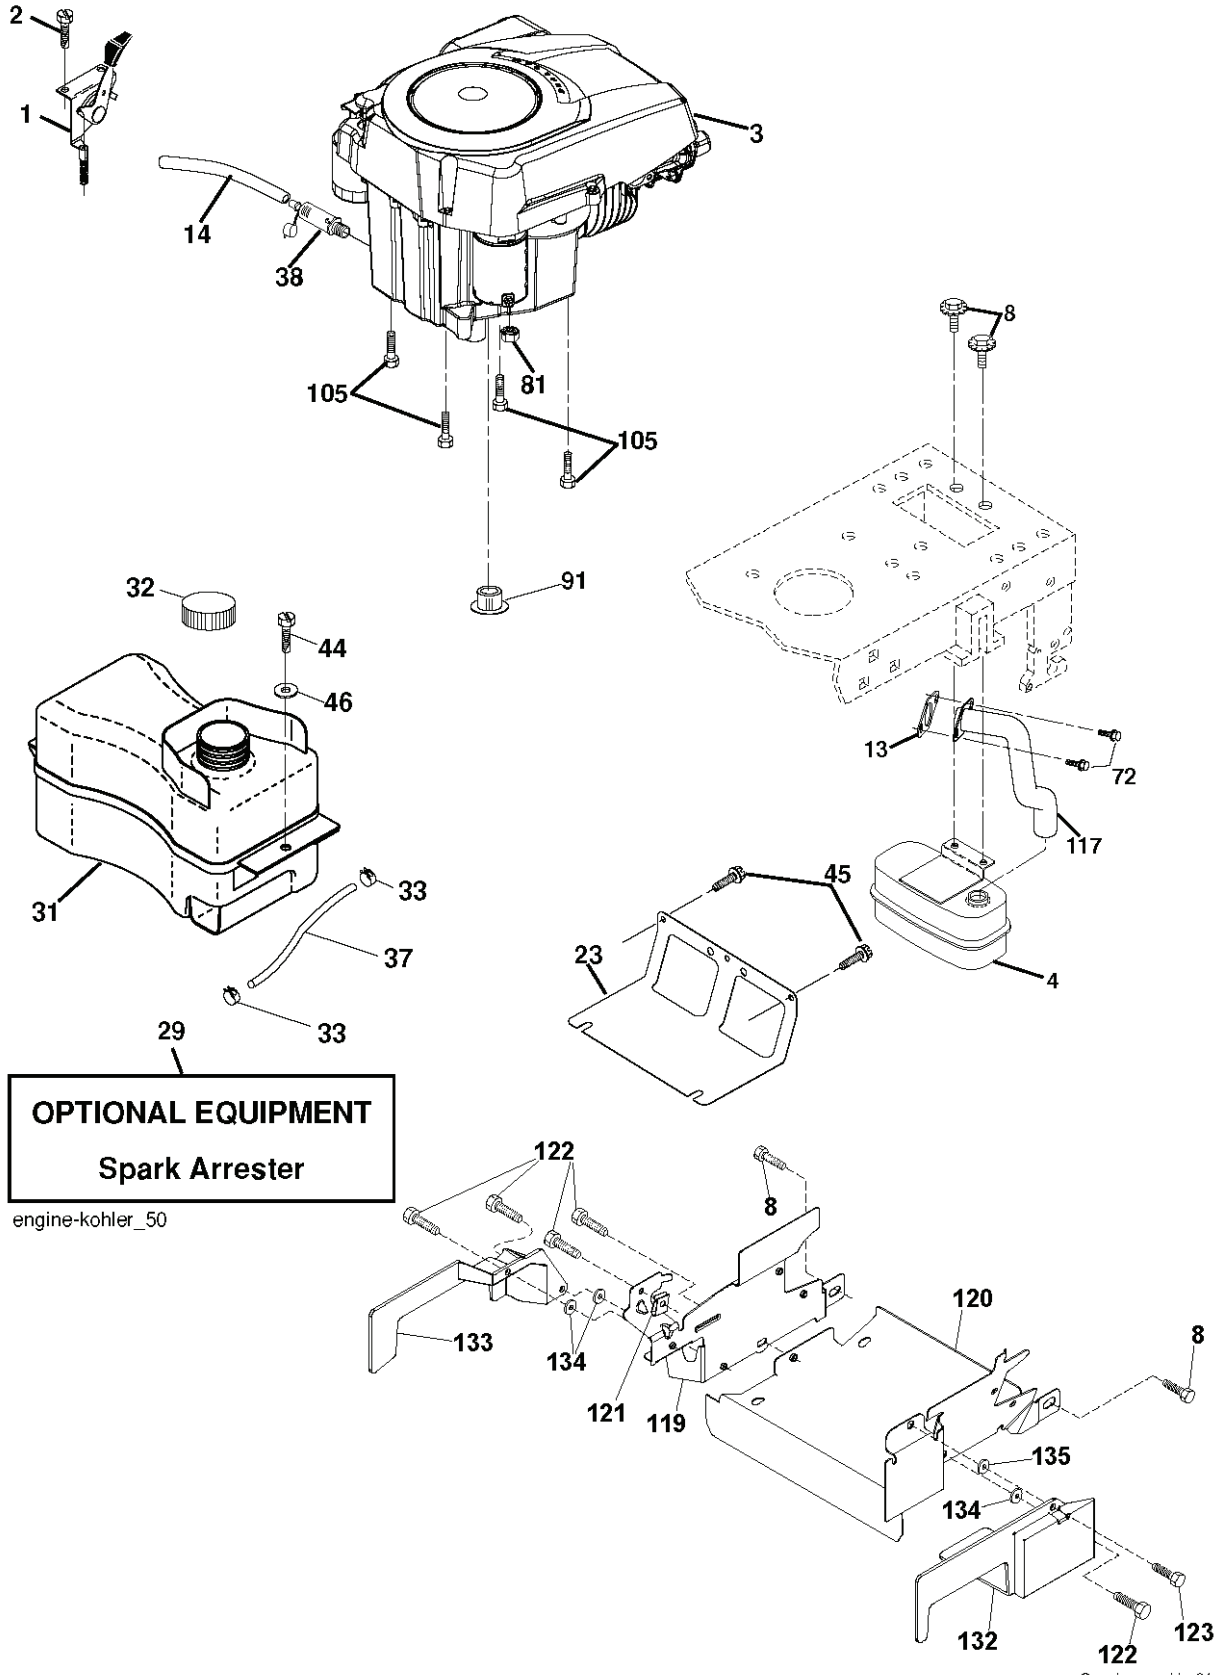

REF.	PART NO.	DESCRIPTION	REMARK	QTY.	KIT
1	532183897	CONTROL		1	
2	532416358	SCREW		1	
3				1	
4	532188655	MUFFLER		1	
8	532171877	BOLT		1	
13	532185909	GASKET		1	
14	532148456	TUBE		1	
23	532169837	HEAT SHIELD		1	
29	532137180	SPARK ARRESTER KIT		1	
31	532407545	FUEL TANK		1	
32	532197725	PLUG		1	
33	532123487	HOSE CLAMP		1	
37	532137040	HOSE		1	
38	532181654	PLUG		1	
44	817670412	SCREW		1	
45	817000612	SCREW		1	
46	819091416	WASHER		1	
72	532192334	SCREW		1	
81	873510400	NUT		1	
91	532187495	BUSHING		1	
105	817120616	SCREW		1	
117	532188654	TUBE EXHAUST		1	
119	532199768	* LENKRAD		1	
120	532199767	GUARD		1	
121	532196688	NUT		1	
122	532137729	SCREW		1	
123	817670508	SCREW		1	
132	532420757	SHIELD		1	
133	532420756	SHIELD		1	
134	532423062	NUT		1	
135	532423063	WASHER		1