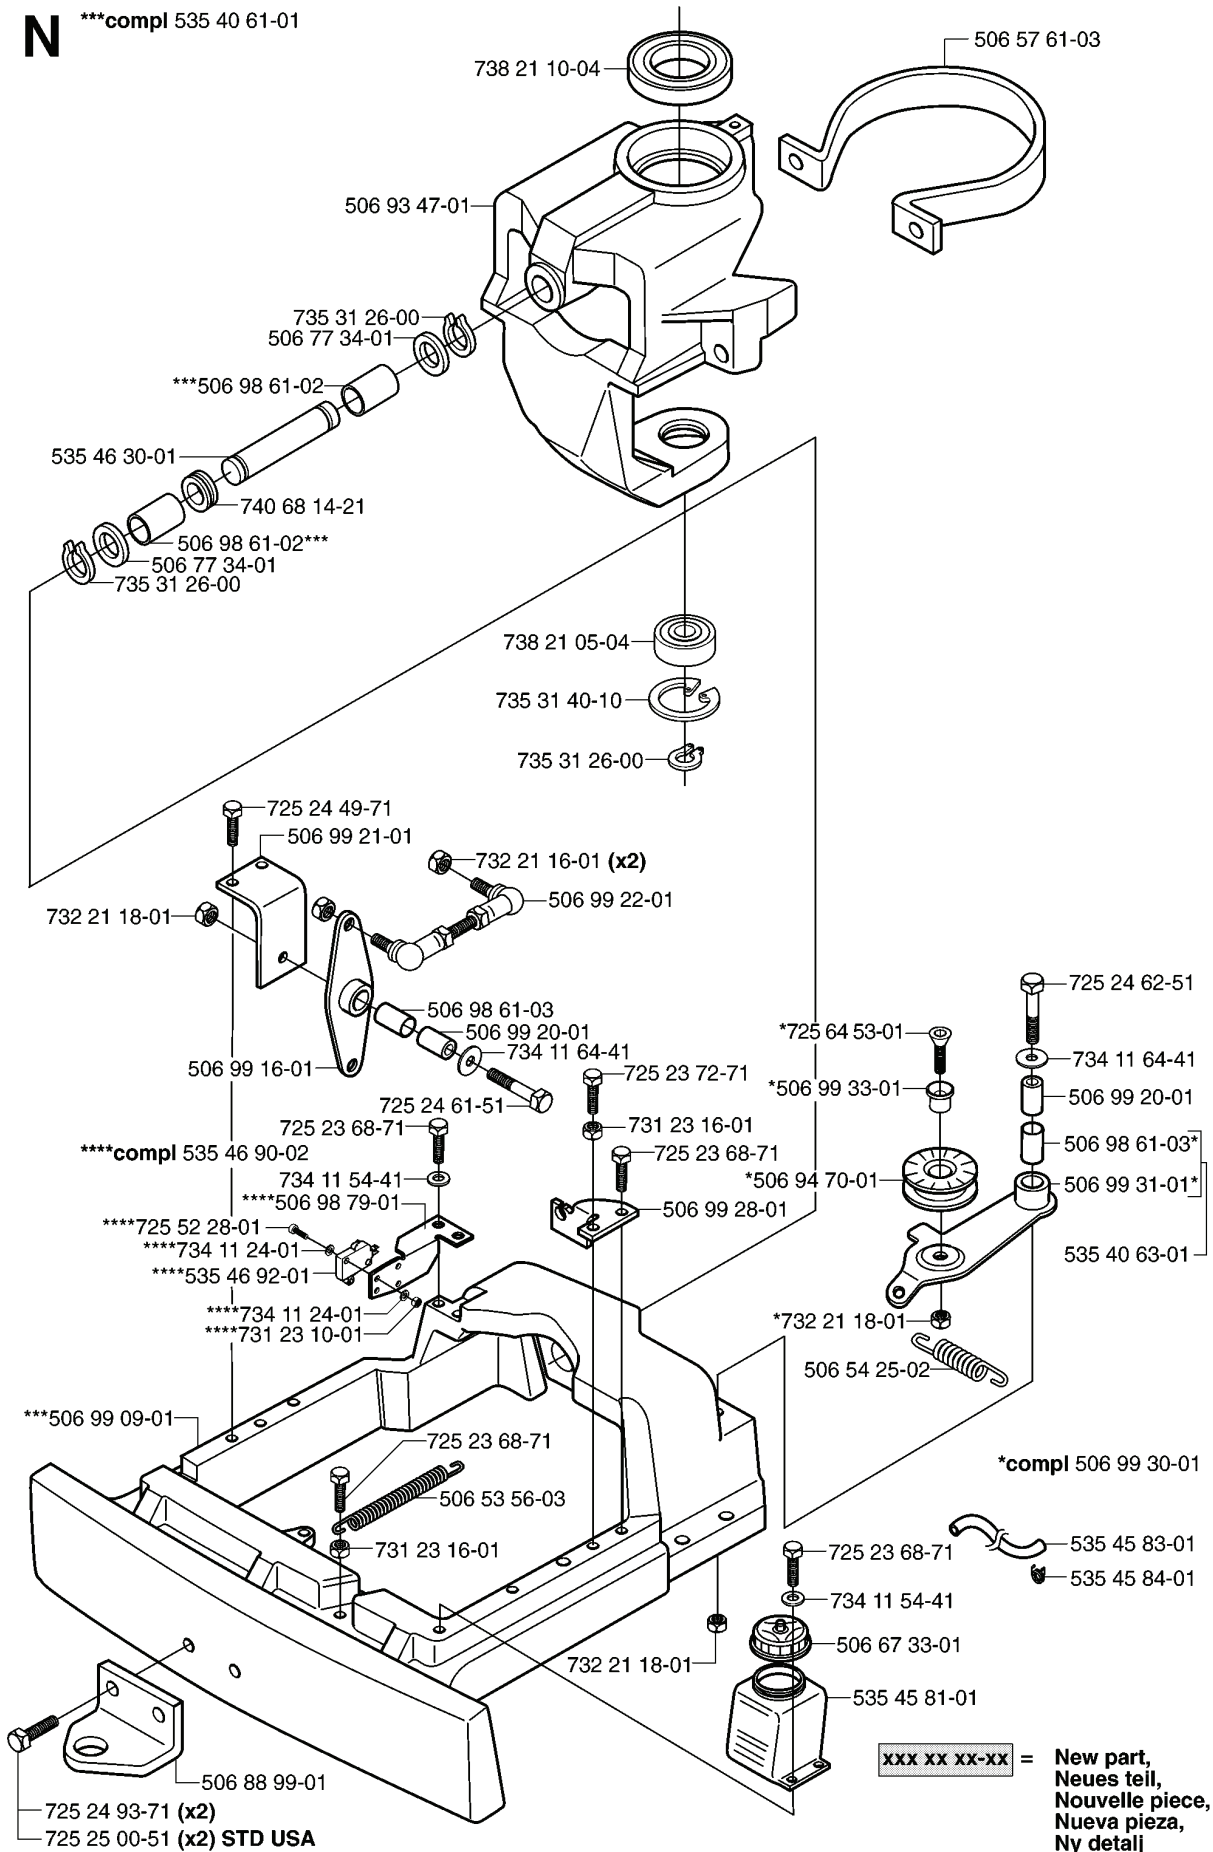

N ***compl 535 40 61-01