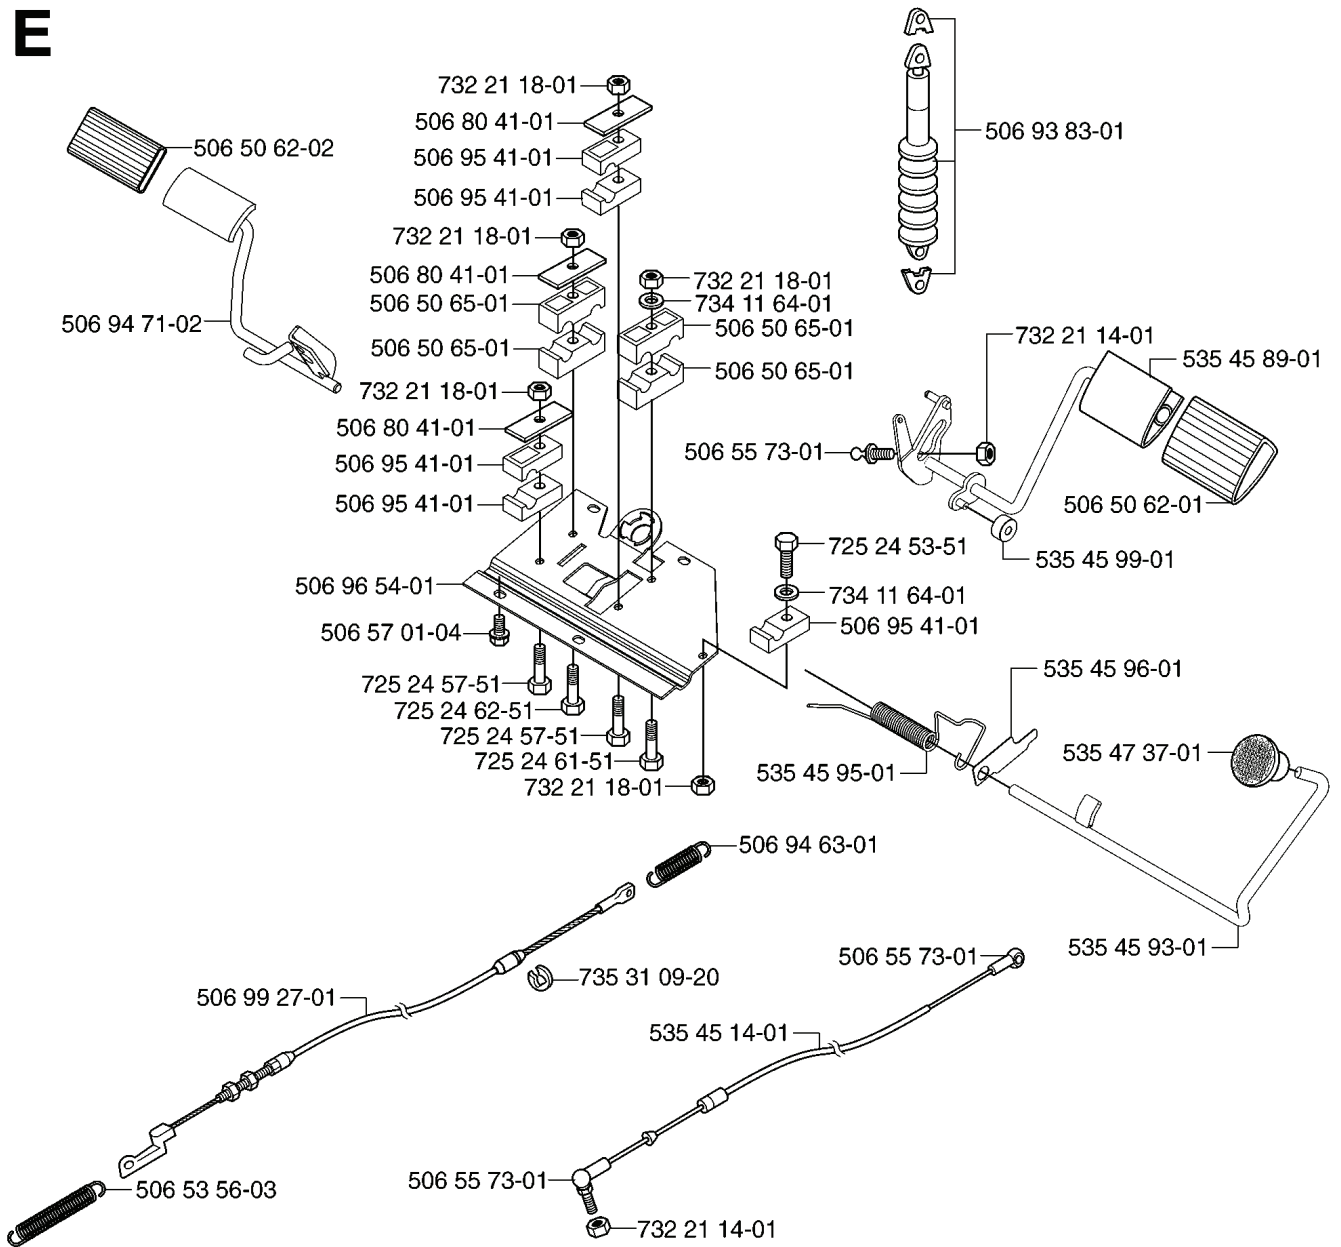

**E**

REF.	PART NO.	DESCRIPTION	REMARK	QTY.	KIT
506 50 62-02	506506202	PEDAL RUBBER		1	
506 94 71-02	506947102	BRAKE PEDAL ASSY		1	
506 99 27-01	506992701	BRAKE WIRE		1	
506 53 56-03	506535603	DRAW SPRING		1	
506 55 73-01	506557301	VINKELLAS8 DIN7 1802		1	
725 24 61-51	725246151	SCREW EHHM		1	
725 24 62-51	725246251	SCREW EHHM		1	
725 24 57-51	725245751	SCREW		1	
506 57 01-04	506570104	SCREW EHHFM		1	
506 96 54-01	506965401	PEDAL PLATE		1	
506 50 65-01	506506501	BEARING SUPPORT		1	
506 95 41-01	506954101	BEARING SUPPORT		1	
506 80 41-01	506804101	PLATE		1	
732 21 18-01	732211801	LOCK NUT		1	
725 24 53-51	725245351	SCREW EHHM		1	
734 11 64-01	734116401	WASHER		1	
535 45 95-01	535459501	SPRING		1	
506 94 63-01	506946301	BRAKE SPRING		1	
735 31 09-20	735310920	E-CLIP		1	
535 45 14-01	535451401	CONTROL CABLE		1	
535 45 93-01	535459301	REVERSE PEDAL		1	
535 47 37-01	535473701	KNOB		1	
535 45 96-01	535459601	PLATE		1	
535 45 99-01	535459901	ROLLER		1	
506 50 62-01	506506201	PEDAL RUBBER		1	
535 45 89-01	535458901	HST-PEDAL M.FOTPL.		1	
732 21 14-01	732211401	LOCK NUT		1	
506 93 83-01	506938301	DAMPING PIECE		1	