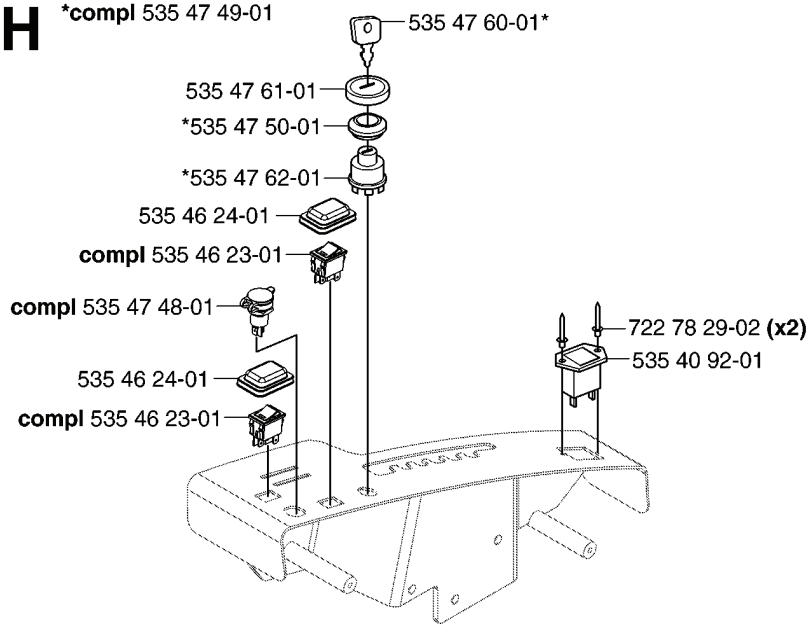

**H**

\*compl 535 47 49-01

**xxx xx xx-xx** = New part,  
Neues teil,  
Nouvelle piece,  
Nueva pieza,  
Ny detalj

---

REF.	PART NO.	DESCRIPTION	REMARK	QTY.	KIT
535 47 49-01	535474901	KEY SWITCH		1	
535 47 60-01	535476001	IGNITION KEY		1	
535 47 61-01	535476101	NUT		1	
535 47 50-01	535475001	WASHER		1	
535 47 62-01	535476201	IGNITION LOCK		1	
535 47 48-01	535474801	POWER SOCKET		1	
535 46 24-01	535462401	SHIELDING MEDIUM		1	
535 46 23-01	535462301	SWITCH		1	
506 55 08-06	506550806	STARTKABEL BATT-RELÄ		1	
506 55 08-08	506550808	STARTKABEL BATT-MOTO		1	
535 40 92-01	535409201	HOUR METER		1	
722 78 29-02	722782902	BLIND RIVET		2	
535 44 68-01	535446801	LAMP		2	