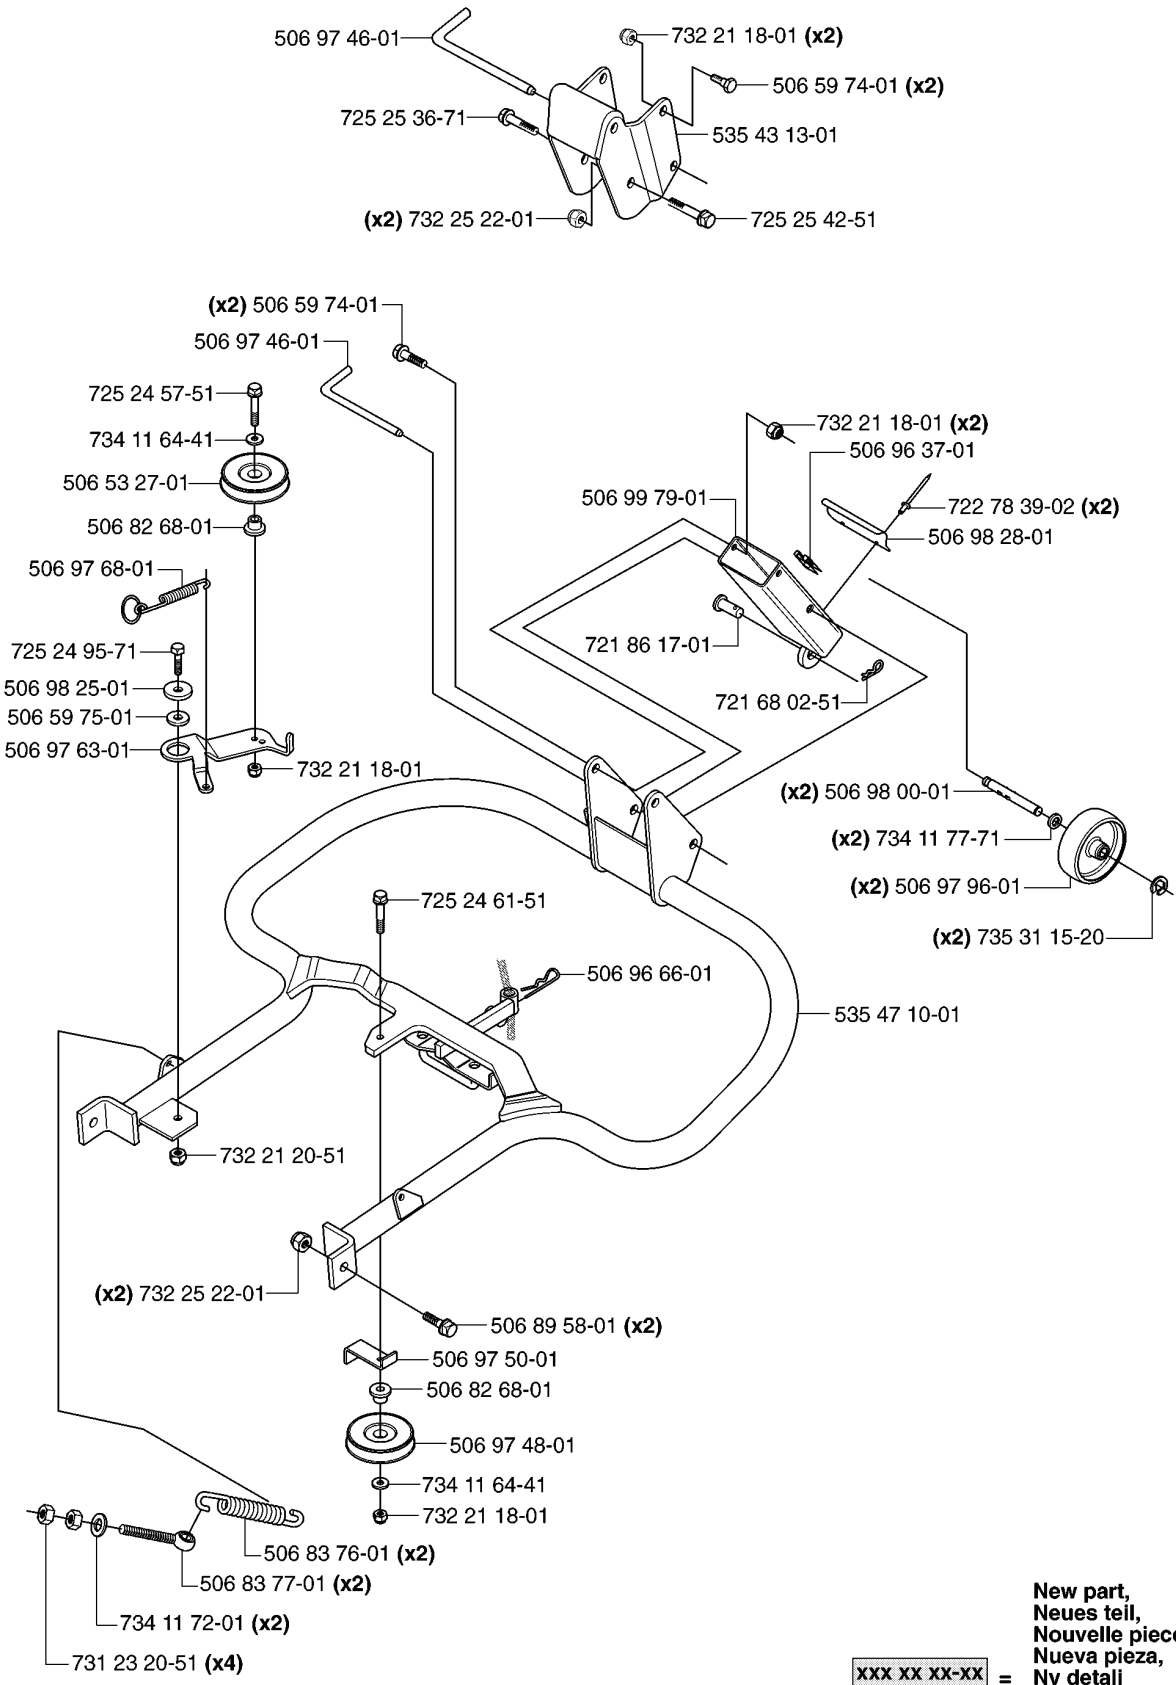

S

New part,
Neues teil,
Nouvelle piece,
Nueva pieza,
Ny detalj

xxx xx xx-xx =