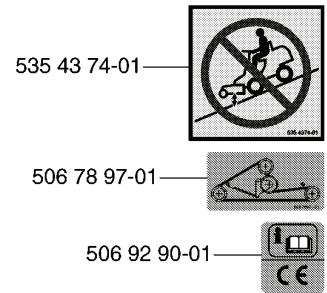

Combi 94XP

New part,
Neues teil,
Nouvelle piece,
Nueva pieza,
Ny detalj

XXX XX XX-XX =