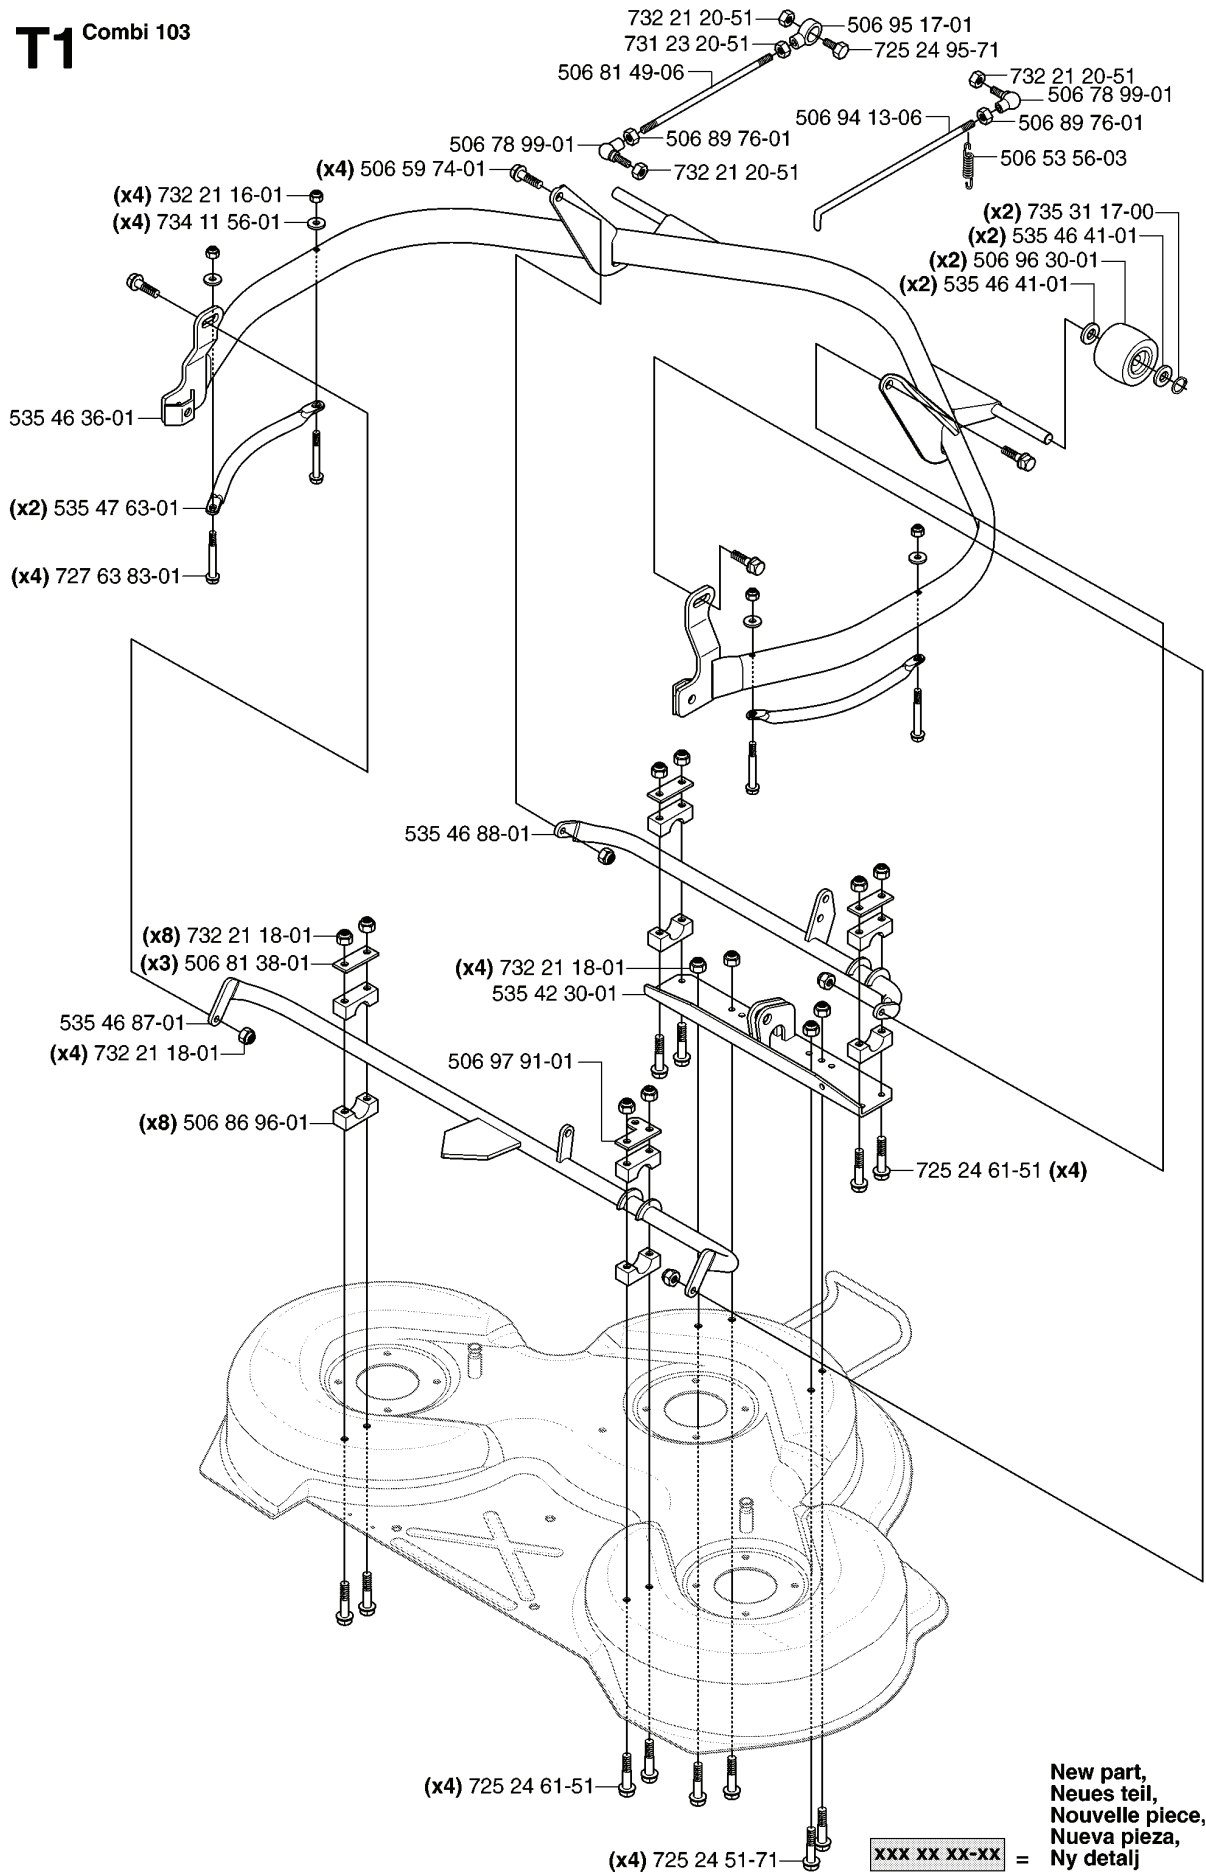

T1 Combi 103

New part,
Neues teil,
Nouvelle piece,
Nueva pieza,
Ny detalj

XXX XX XX-XX =