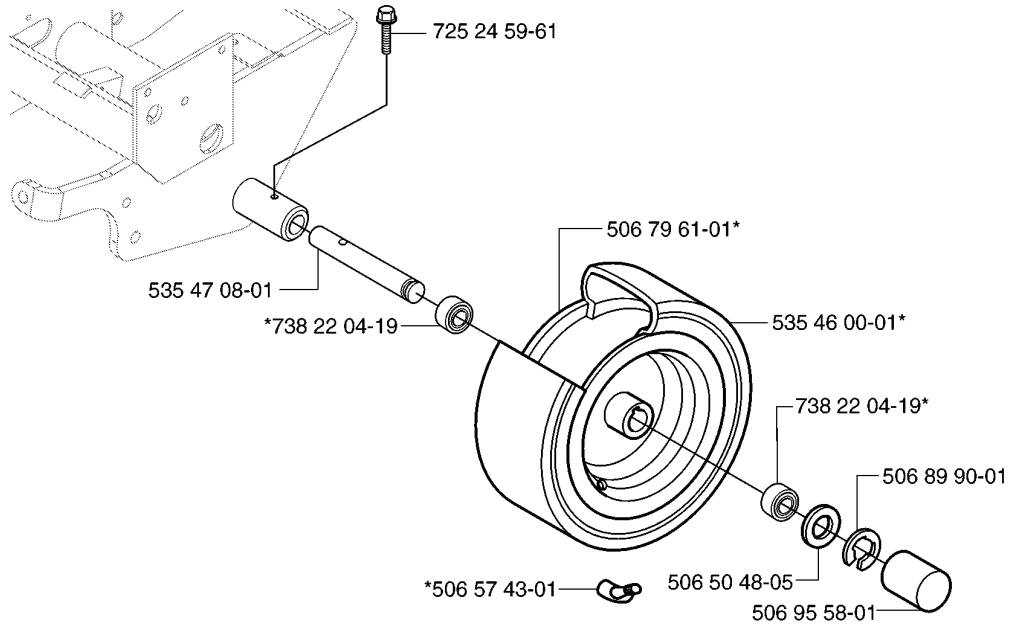

R *compl 506 55 49-08

New part,
Neues teil,
Nouvelle piece,
Nueva pieza,
Ny detalj

XXX XX XX-XX =