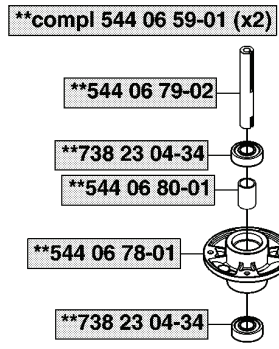

Mitten.
Centre.
Centre.
Zentrum.
Keskí.