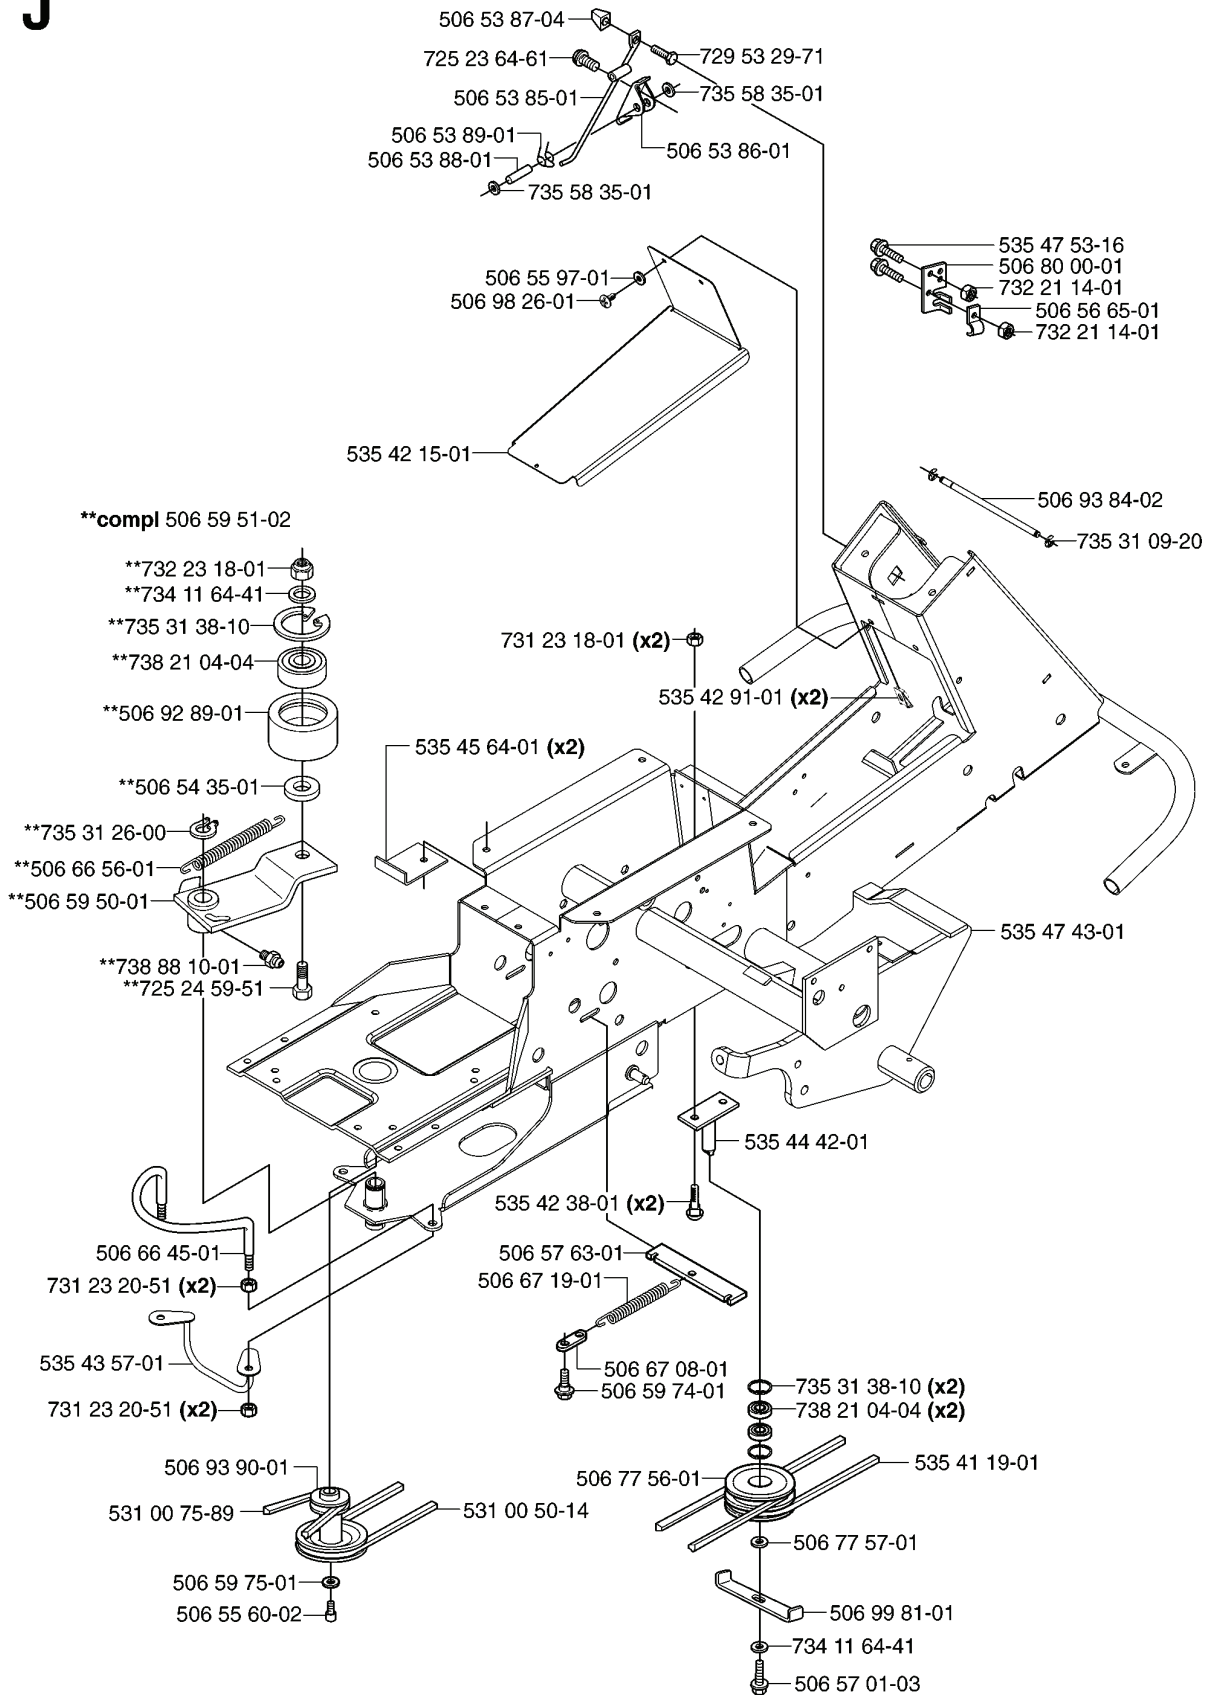

J

xxx xx xx-xx =
New part,
Neues teil,
Nouvelle piece,
Nueva pieza,
Ny detalj