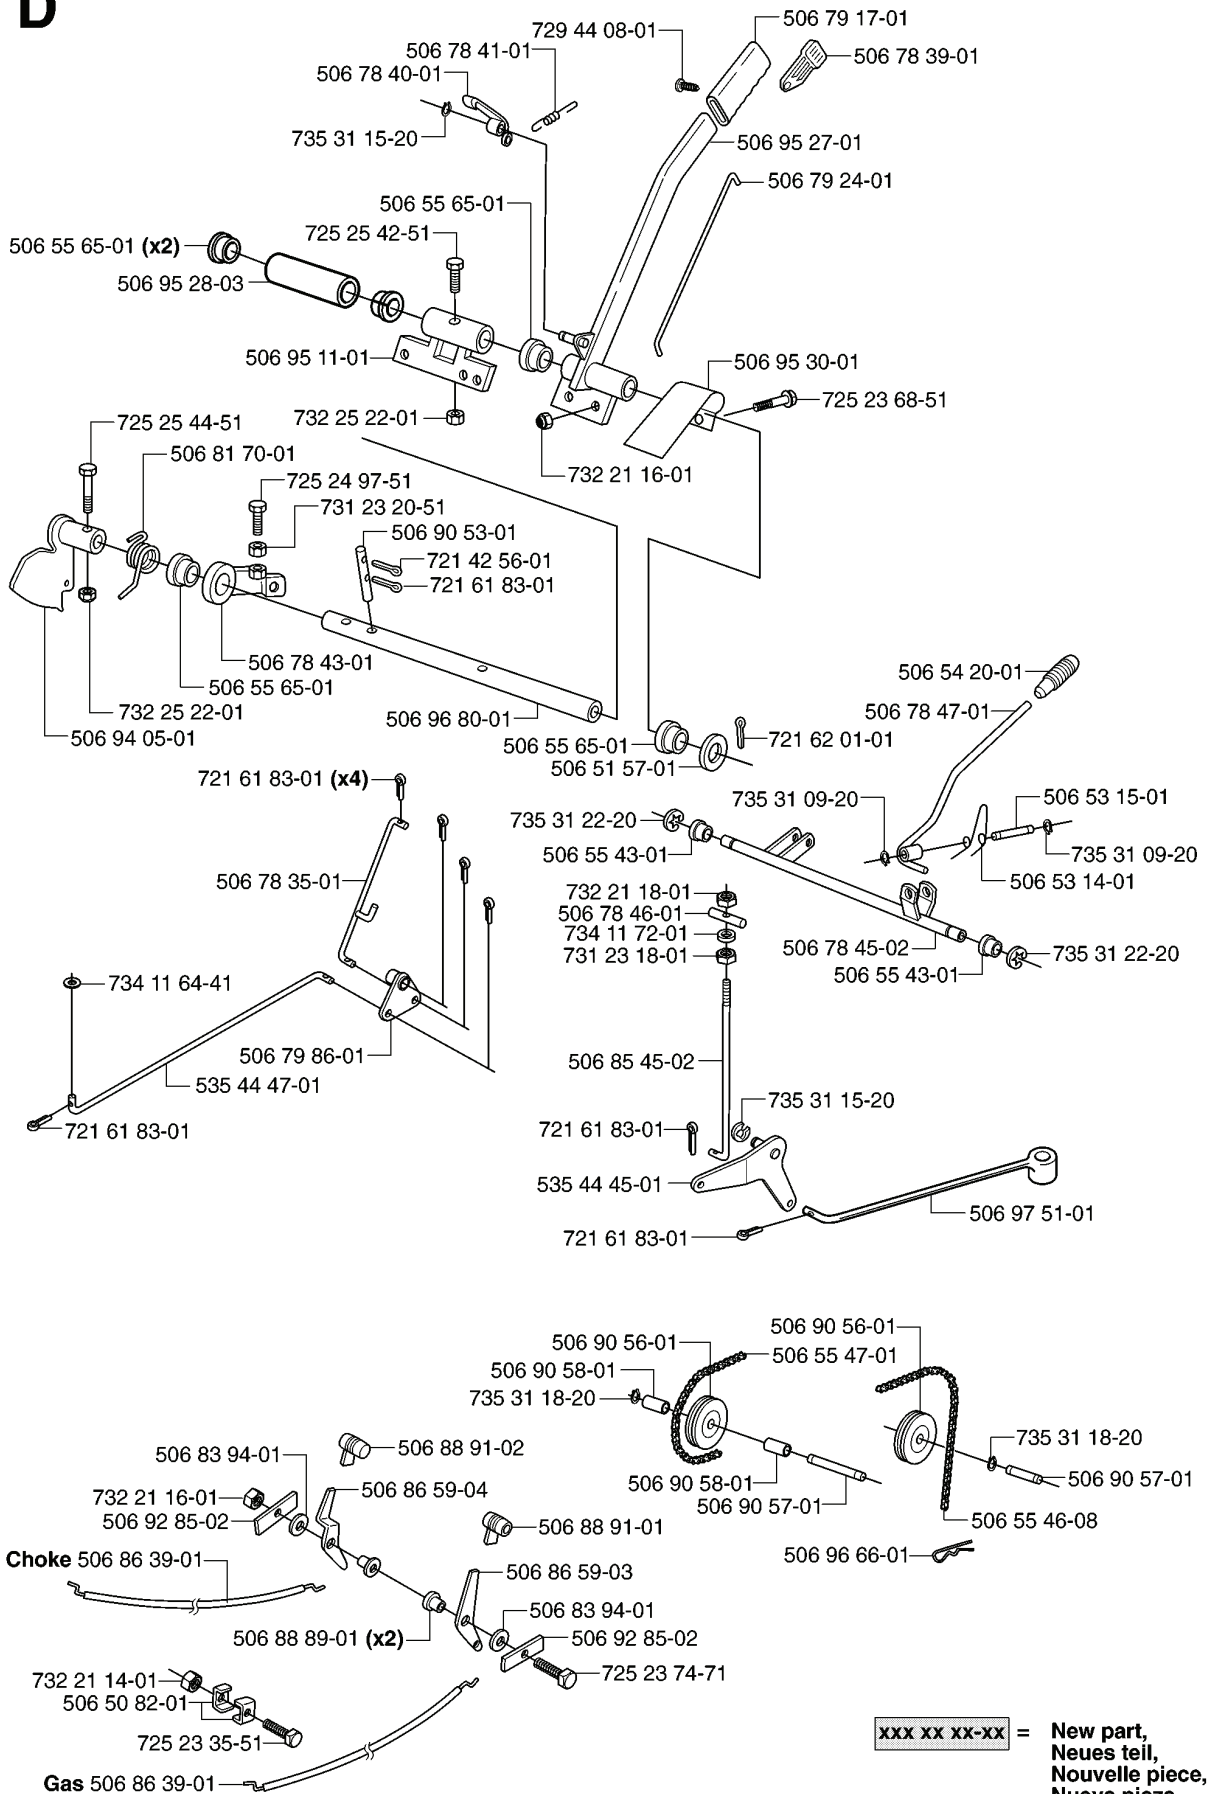

D

xxx xx xx-xx = New part,
Neues teil,
Nouvelle piece,
Nueva pieza,
Ny detalj