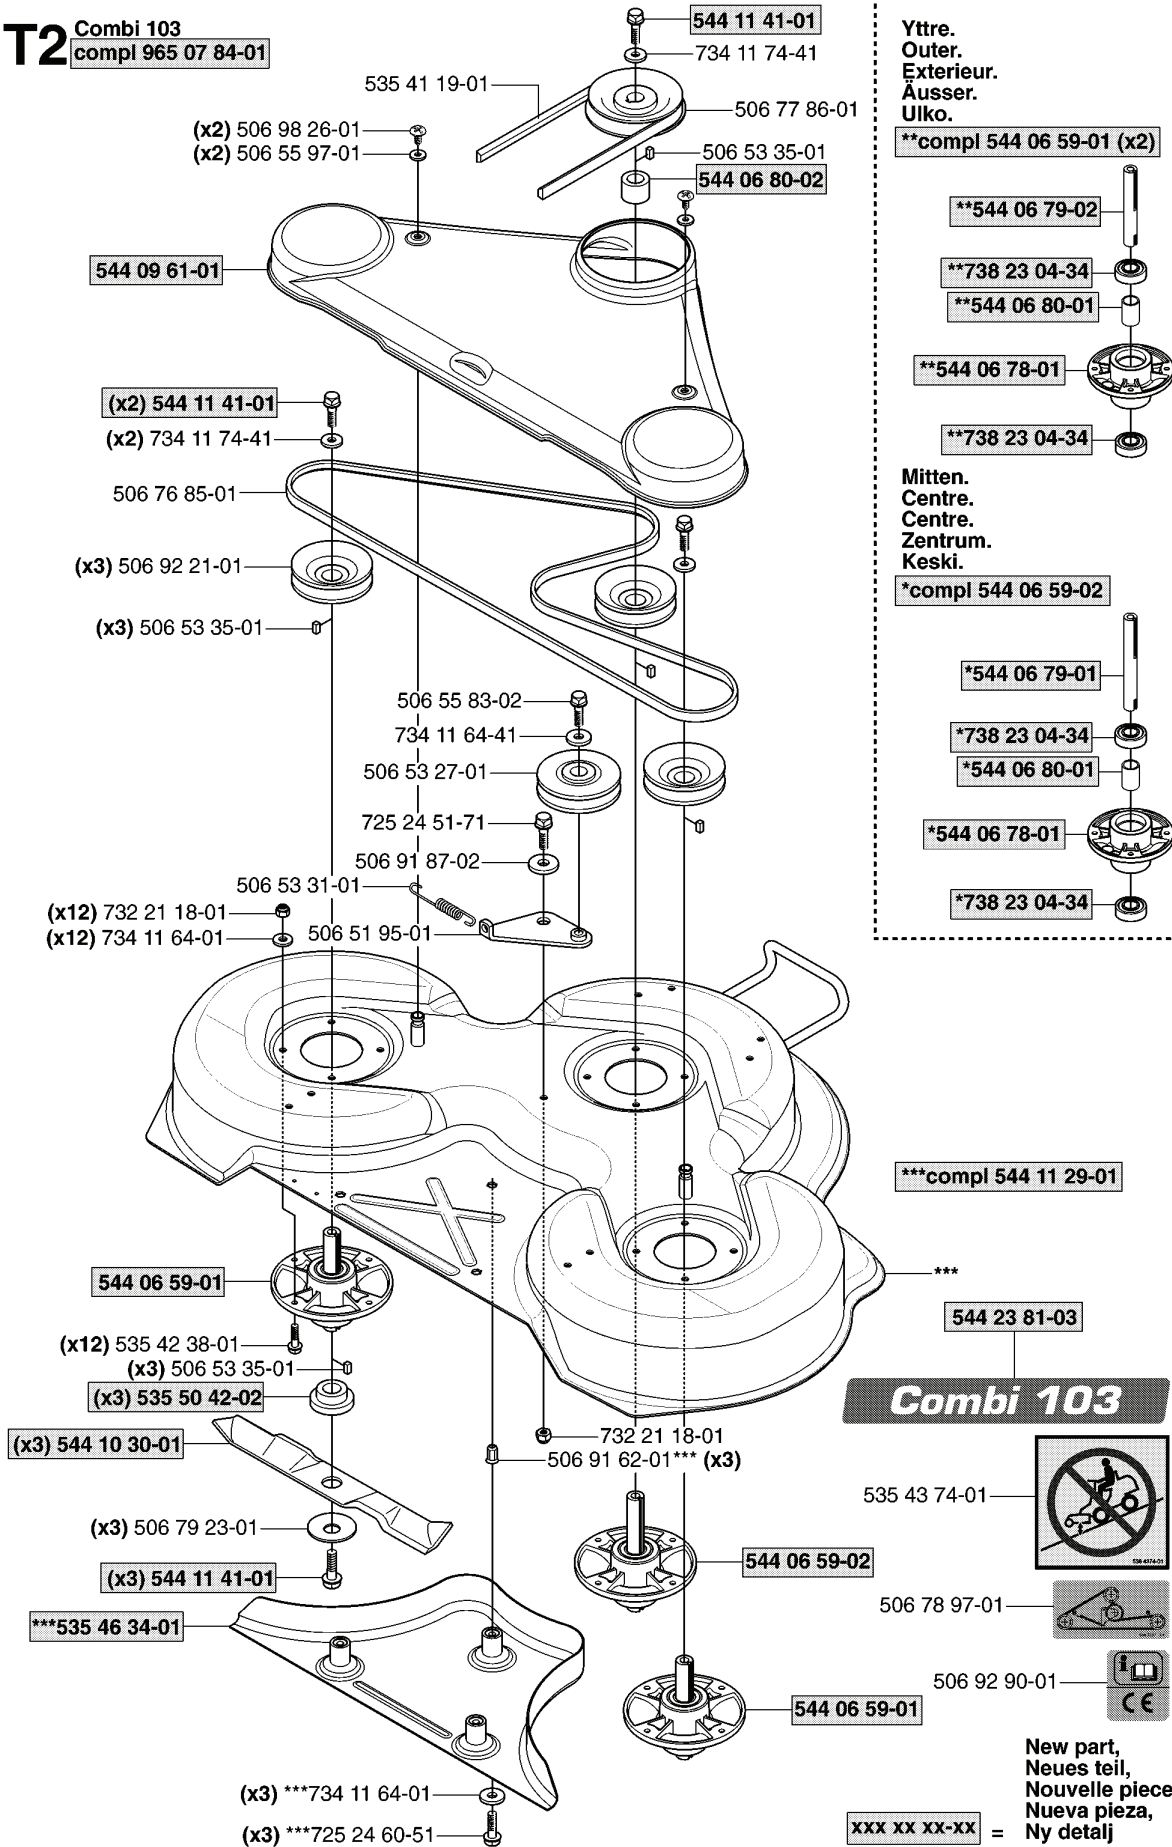

T2 Combi 103
compl 965 07 84-01

Yttre.
Outer.
Exterieur.
Äusser.
Äusser.
Ulko.

**compl 544 06 59-01 (x2)