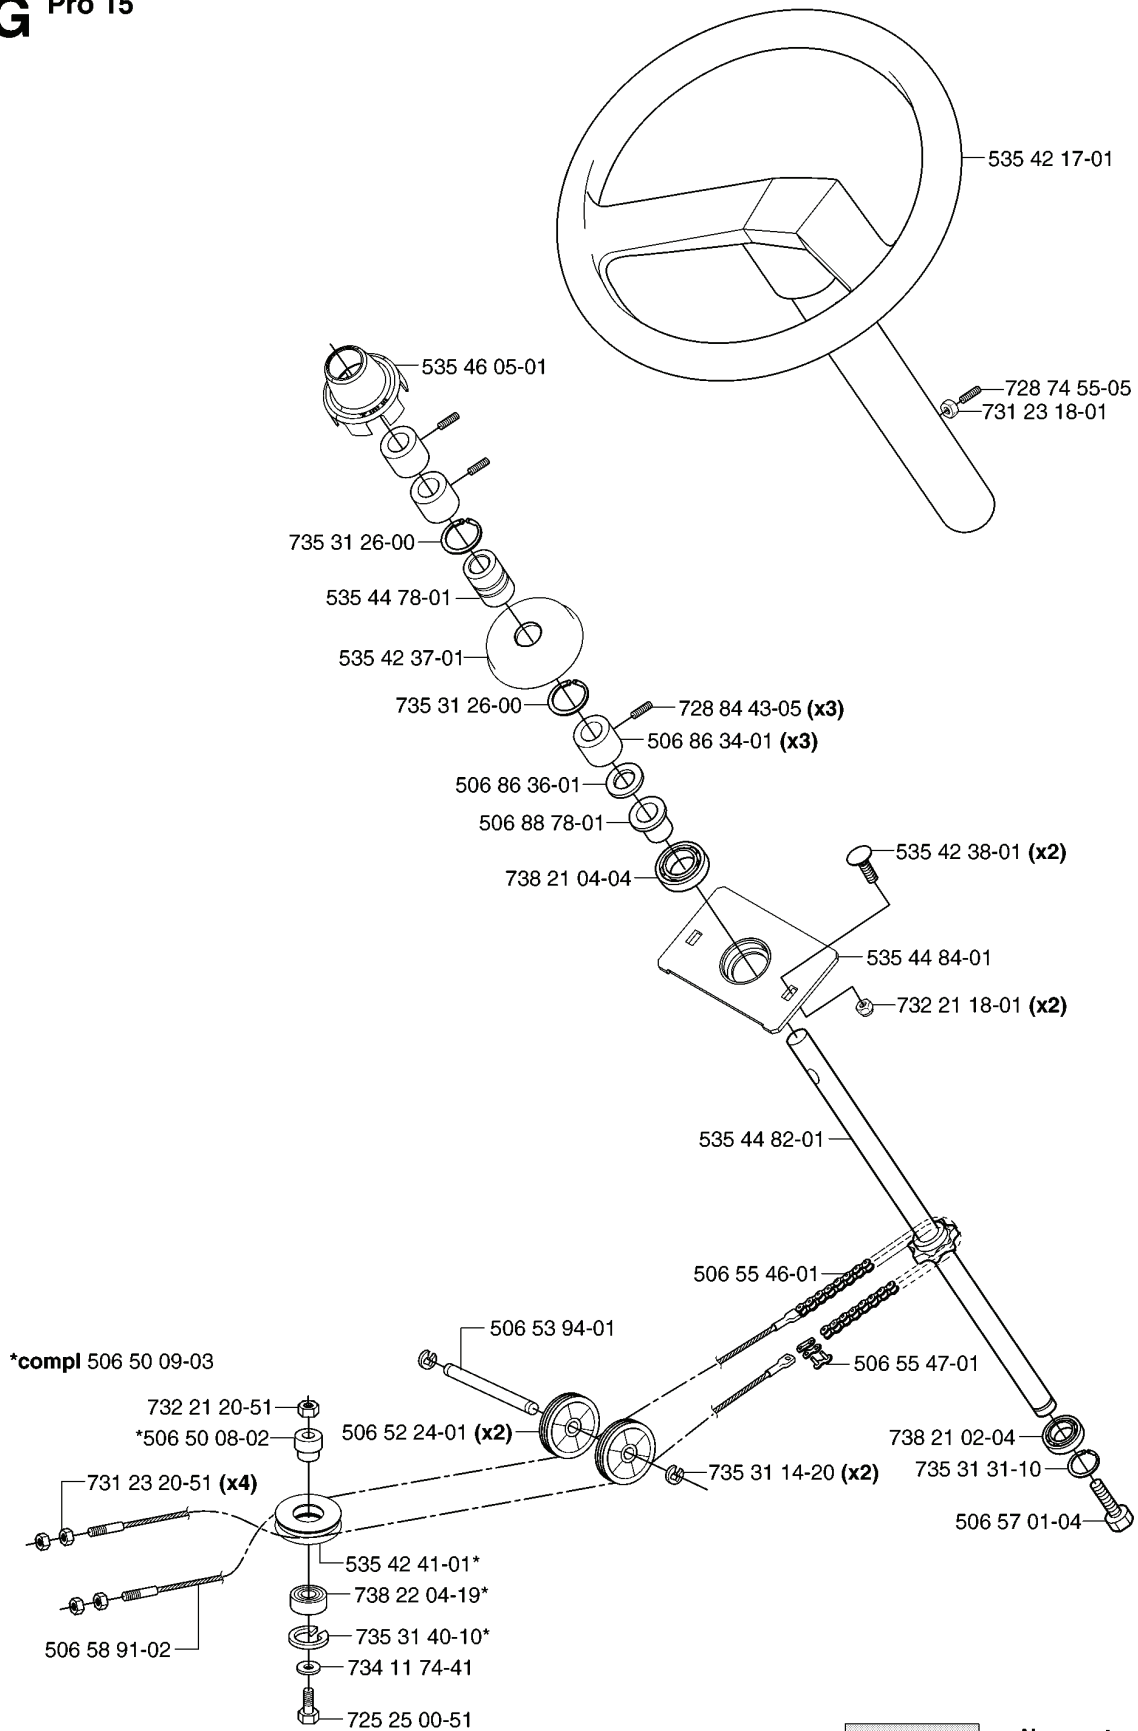

G Pro 15

**xxx xx xx-xx = New part,
Neues teil,
Nouvelle piece
Nueva pieza,
Ny detalj**