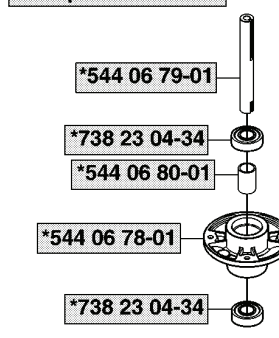

***compl 544 11 30-01