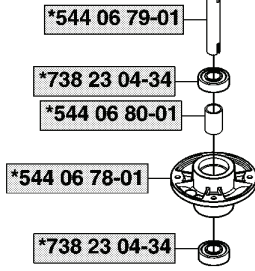

***compl 544 11 29-01

544 23 81-03

Combi 103

535 43 74-01

506 78 97-01

506 92 90-01

New part,
Neues teil,
Nouvelle piece,
Nueva pieza,
Ny detalj

xxx xx xx-xx =