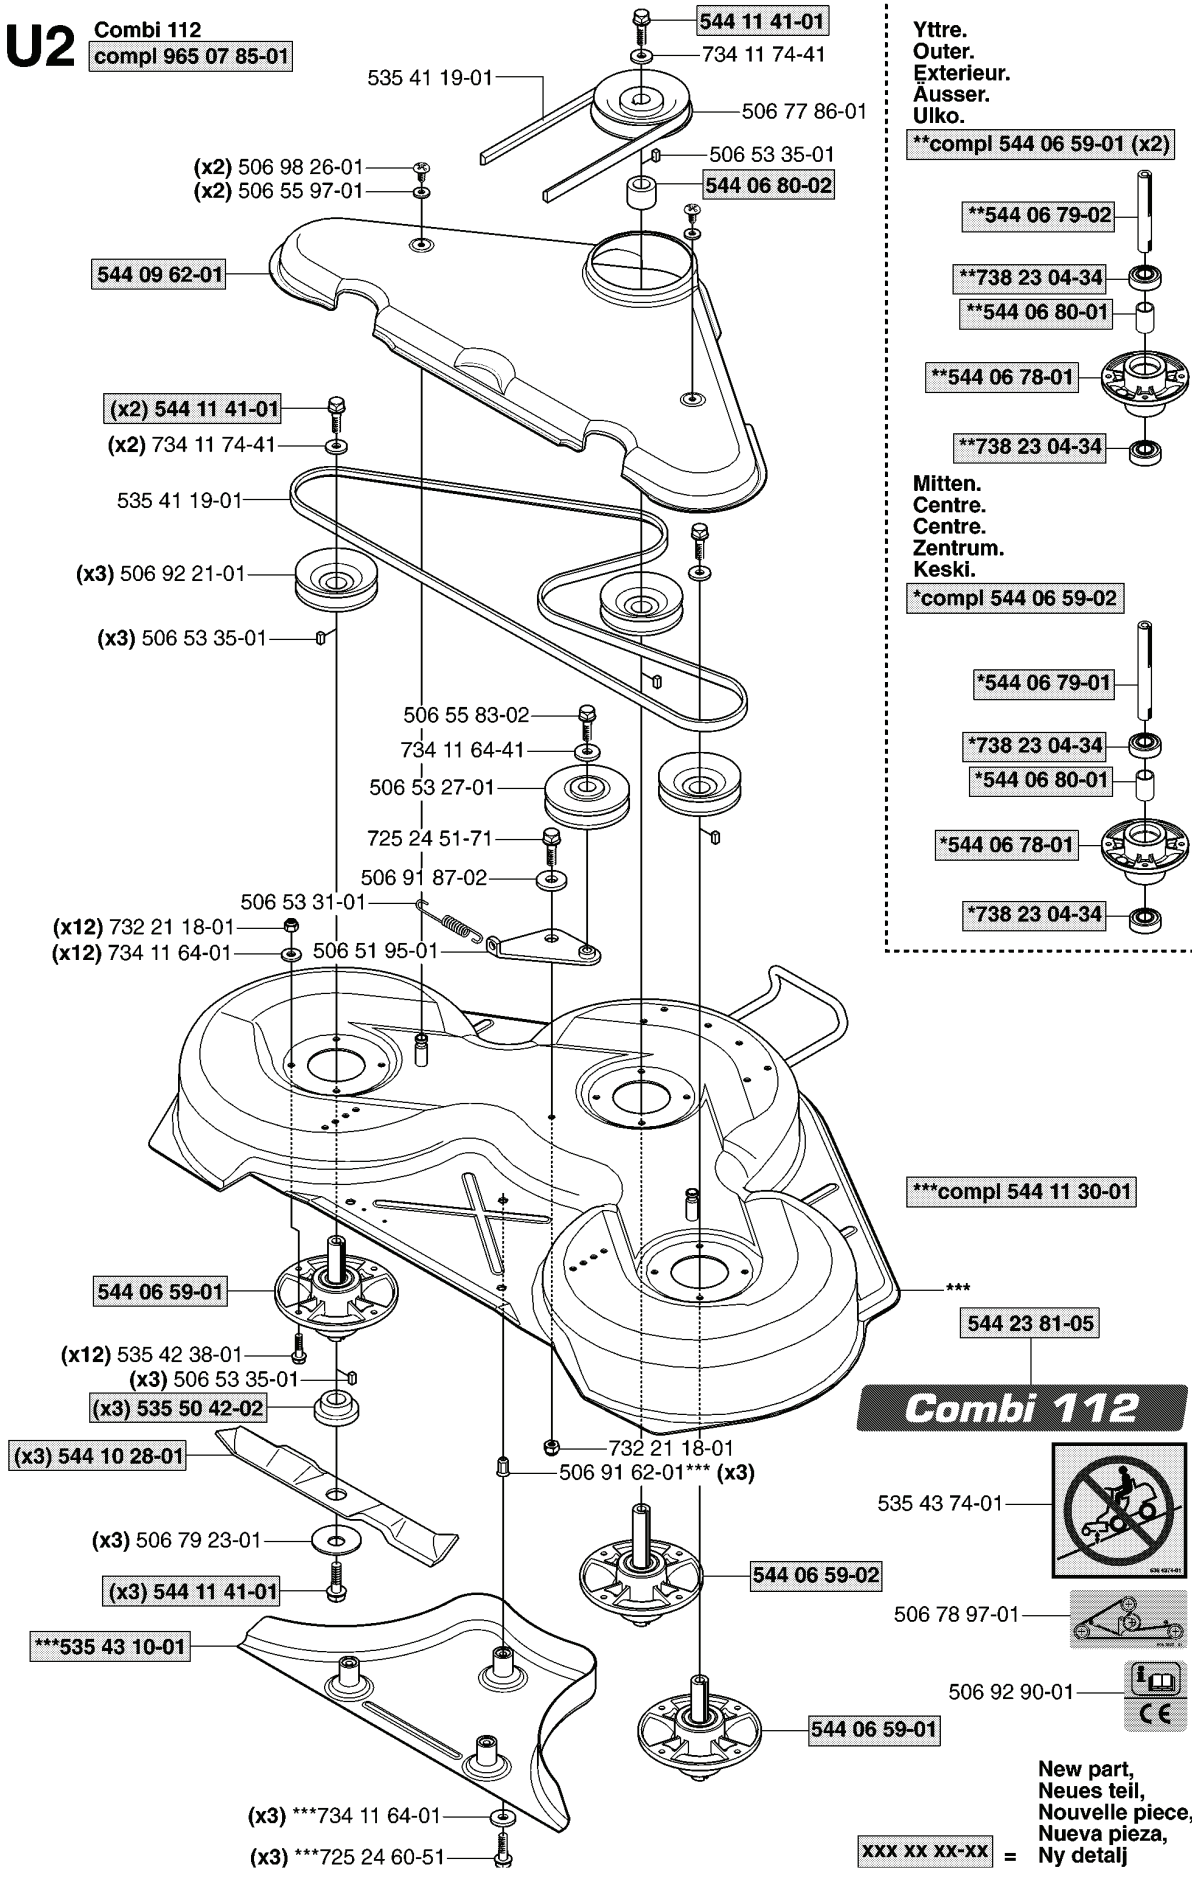

U2 Combi 112
compl 965 07 85-01

Yttre.
Outer.
Exterieur.
Ausser.
Ulko.