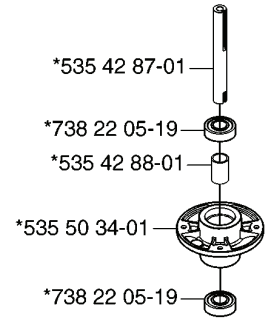

***compl 544 06 57-03

544 23 81-02