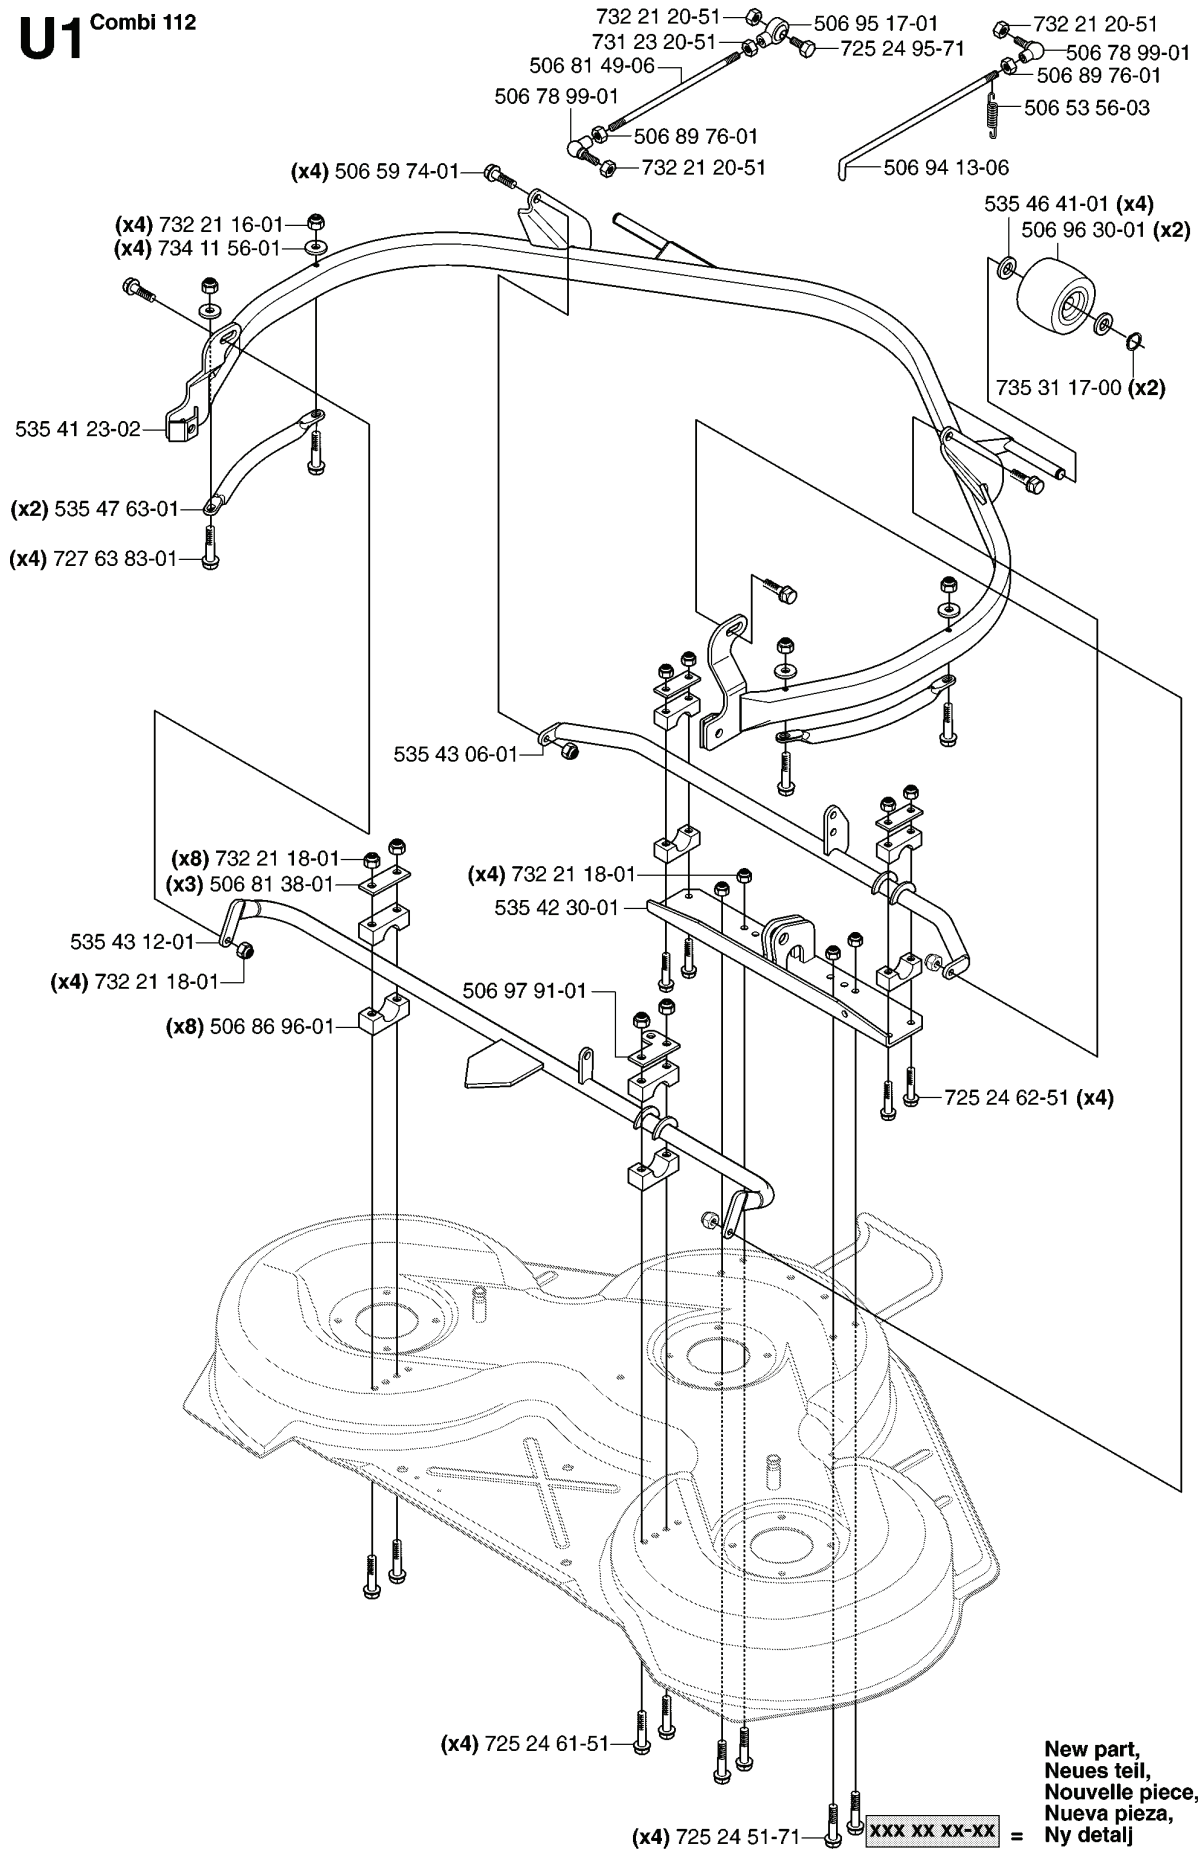

RIDER PRO 15, 953535001, 2004-01

---

# U1 Combi 112

REF.	PART NO.	DESCRIPTION	REMARK	QTY.	KIT
506 59 74-01	506597401	SCREW EHHFM		4	
732 21 16-01	732211601	LOCK NUT		4	
734 11 56-01	734115601	WASHER		4	
535 47 63-01	535476301	SIDE RAIL		2	
727 63 83-01	727638301	SCREW RSQM		2	
725 24 95-71	725249571	SCREW EHHM		1	
506 95 17-01	506951701	ROD END		1	
535 41 23-02	535412302	PROTECTIVE TUBING		1	
731 23 20-51	731232051	HEXAGON NUT		1	
506 81 49-06	506814906	ROD		1	
506 89 76-01	506897601	NUT		1	
506 78 99-01	506789901	VINKELLÄNK DIN 7 1802		1	
506 94 13-06	506941306	CONNECTION ROD		1	
506 81 38-01	506813801	REINFORCING PLATE		3	
506 86 96-01	506869601	BEARING		8	
725 24 51-71	725245171	SCREW EHHM		4	
725 24 61-51	725246151	SCREW EHHM		4	
725 24 51-51	725245151	SCREW		4	
535 43 12-01	535431201	REAR CROSS TUBES ASS		1	
506 97 91-01	506979101	SERVICEBRICKA		1	
725 24 62-51	725246251	SCREW EHHM		4	
735 31 17-00	735311700	CIRCLIP		2	
535 42 30-01	535423001	BRACKET		1	
732 21 18-01	732211801	LOCK NUT		4	
535 46 41-01	535464101	WASHER		4	
506 53 56-03	506535603	DRAW SPRING		1	
535 50 49-02	535504902	PROTECTIVE TUBING		1	
732 21 20-51	732212051	NUT		2	
506 96 30-01	506963001	WHEEL ASSY		2	
535 43 06-01	535430601	FRONT CROSS TUBE ASS		1	
506 81 08-02	506810802	TUBE		2	
506 87 41-02	506874102	SPACER		2	
725 25 19-51	725251951	SCREW EHHM		2	
535 50 46-01	535504601	FORK		2	
506 50 48-05	506504805	WASHER		2	
738 21 04-04	738210404	BALL BEARING		2	
734 11 64-41	734116441	WASHER		2	
506 57 01-04	506570104	SCREW EHHFM		2	
544 01 70-01	544017001	HUB CAP		2	