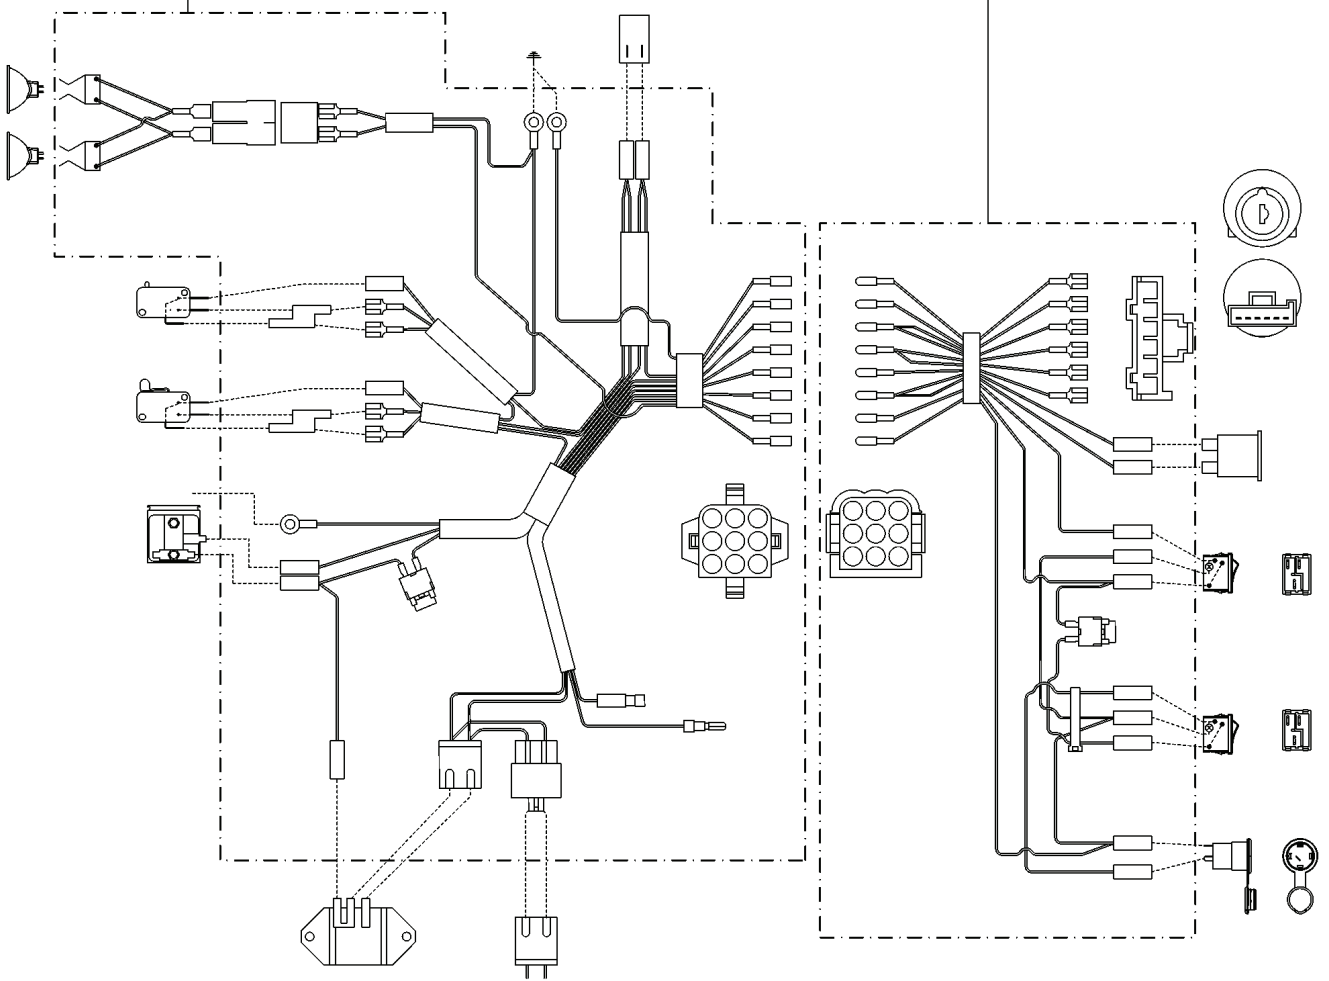

H compl 535 45 80-01

compl 535 45 80-02