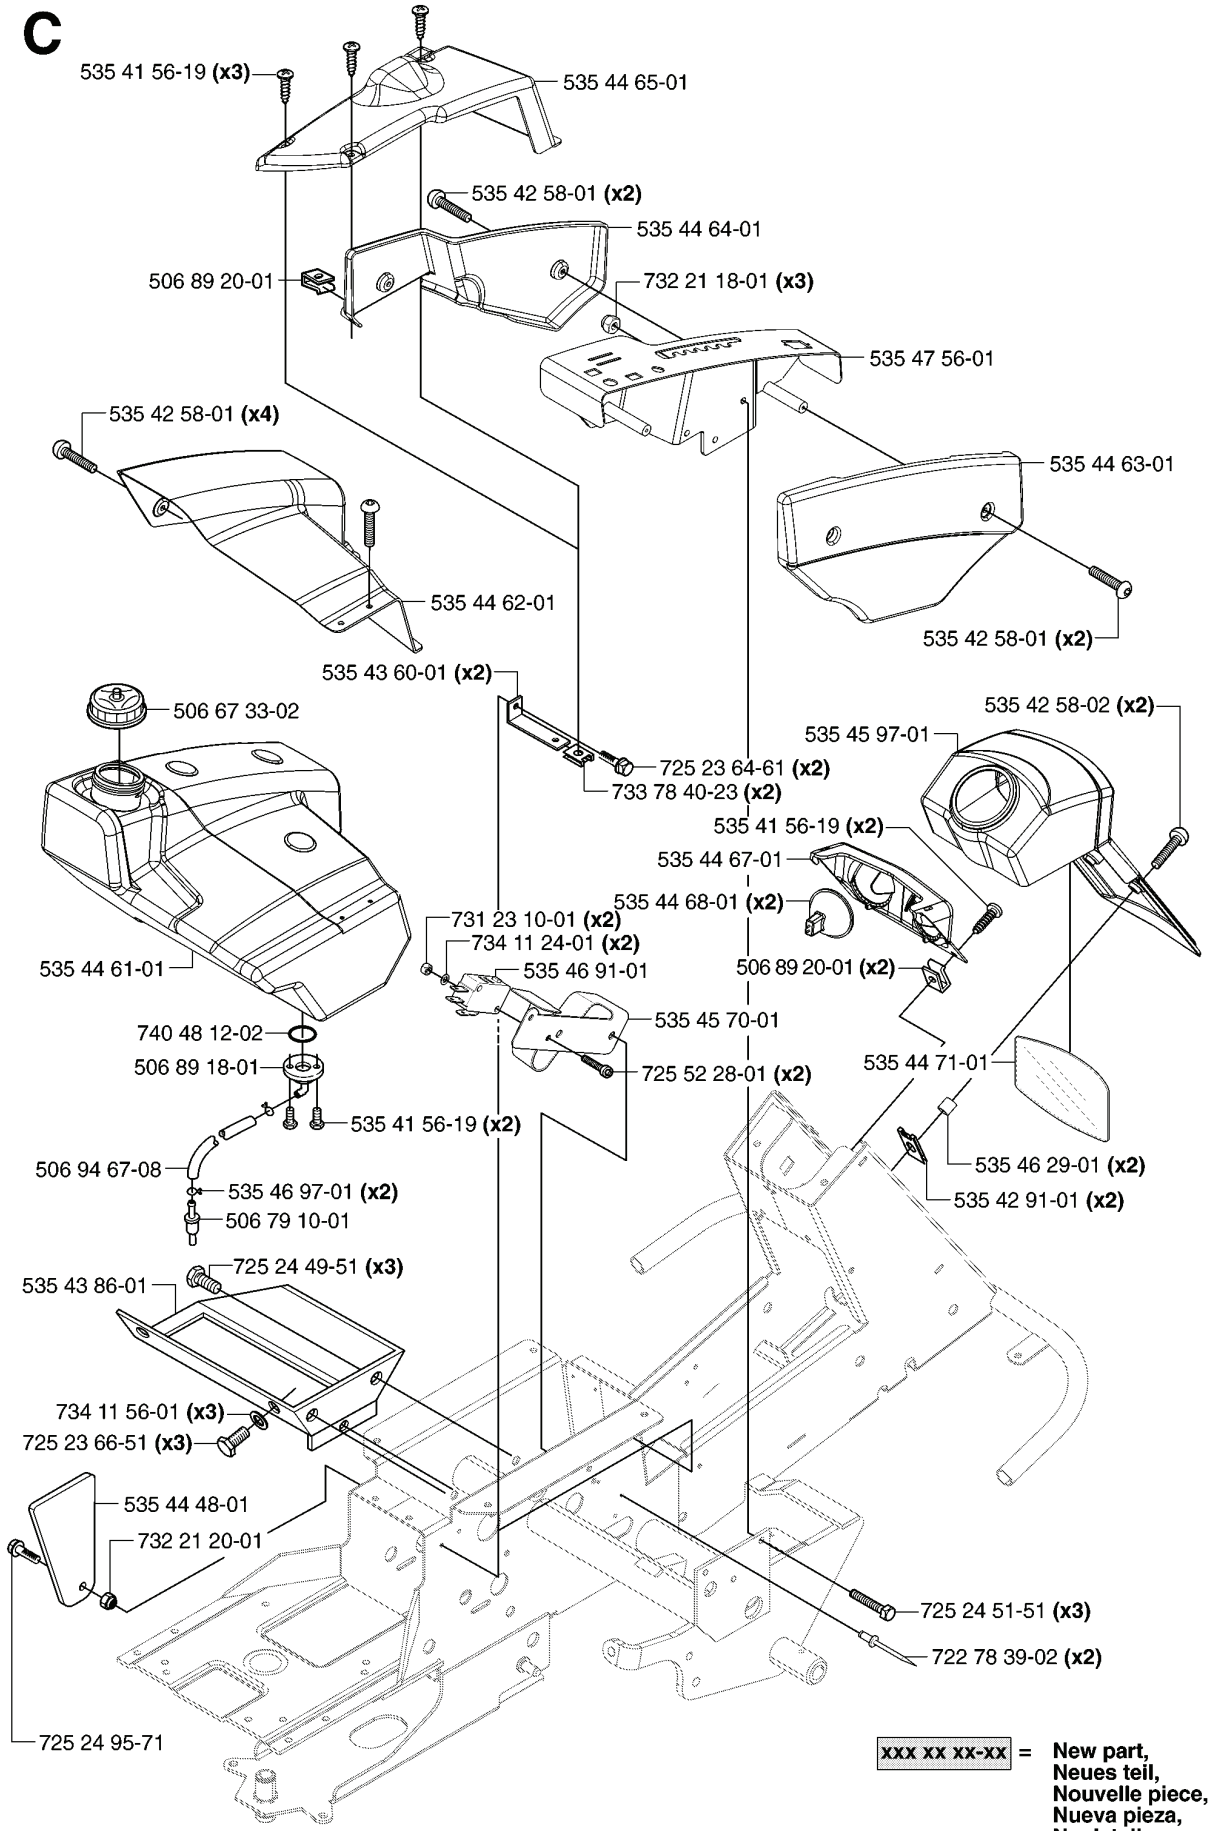

C

**xxx xx xx-xx = New part,
Neues teil,
Nouvelle piece,
Nueva pieza,
Ny detalj**