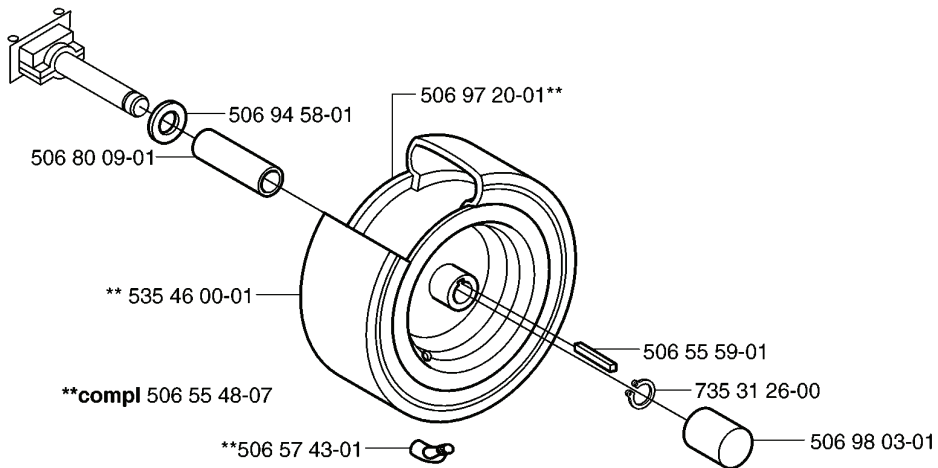

R *compl 506 55 49-08

New part,
Neues teil,
Nouvelle piece,
Nueva pieza,
Ny detalj

XXX XX XX-XX =