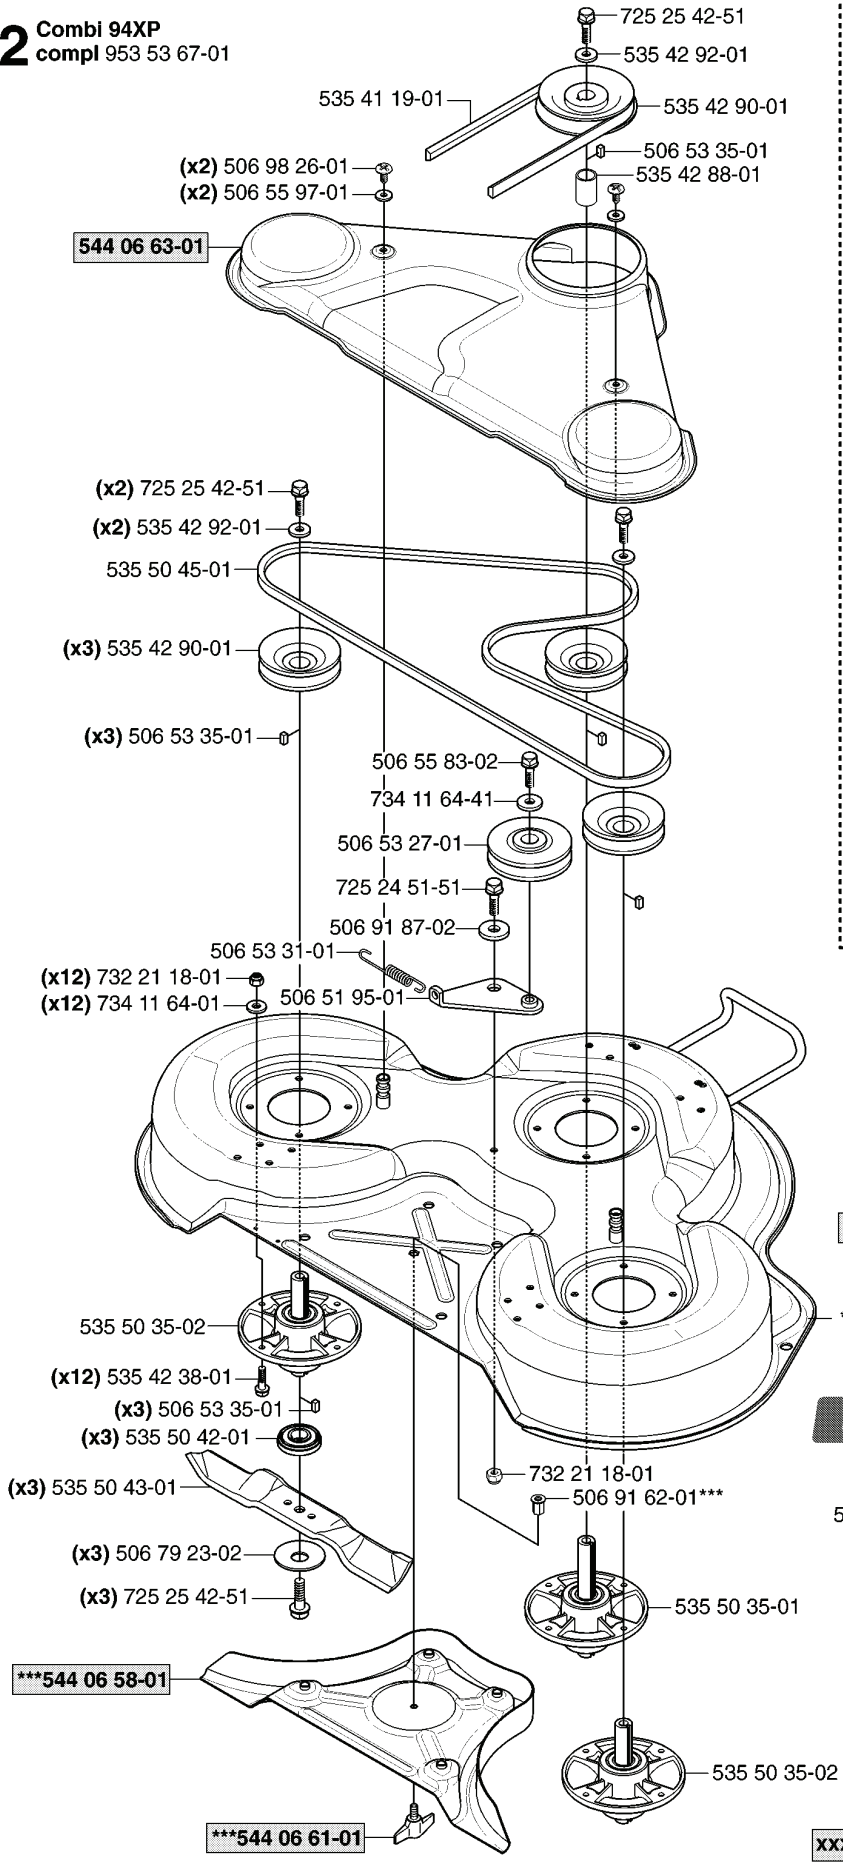

V2 Combi 94XP
compl 953 53 67-01

Yttre.
Outer.
Exterieur.
Äusser.
Ulko.

**compl 535 50 35-02 (x2)