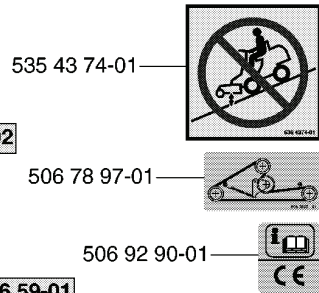

Combi 112

New part,
Neues teil,
Nouvelle piece,
Nueva pieza,
Ny detalj

xxx xx xx-xx =