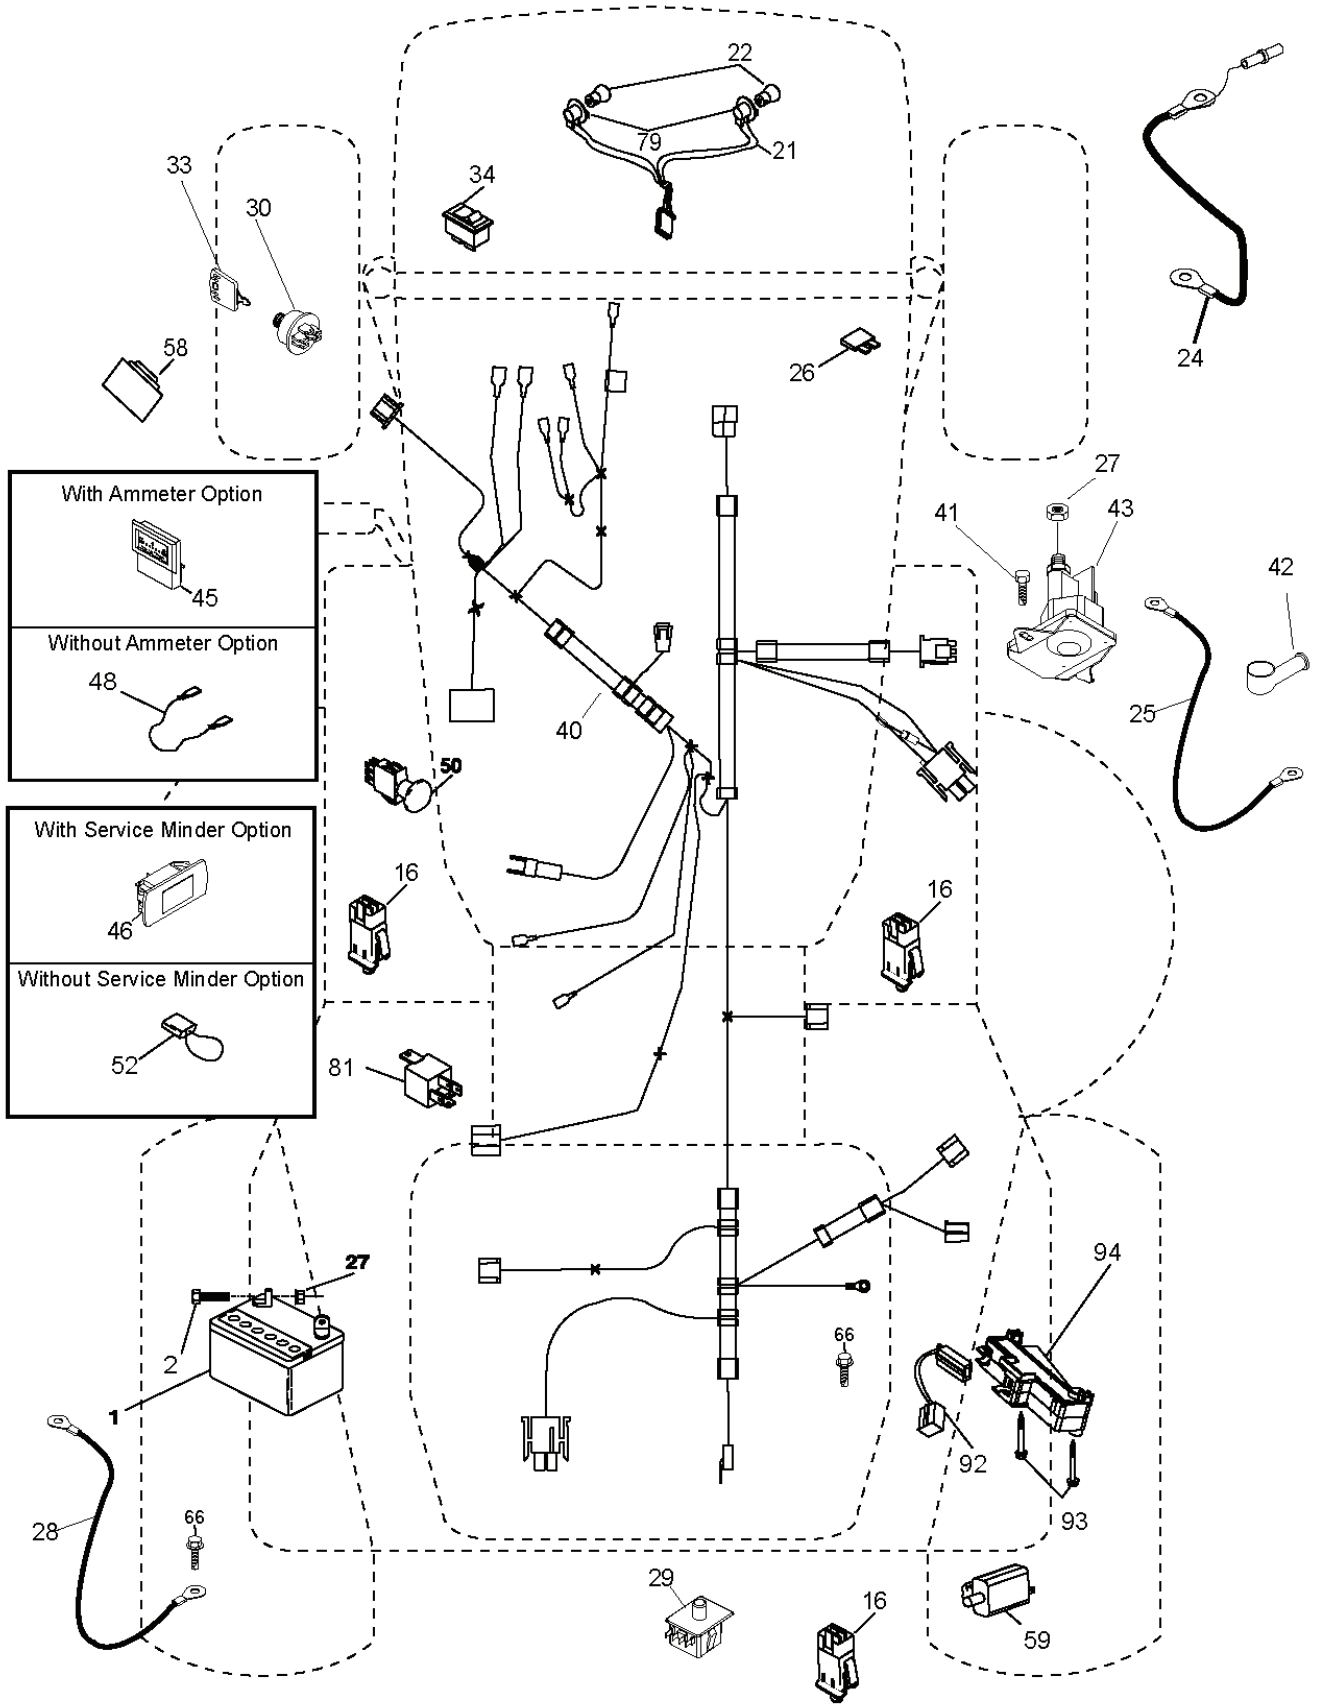

C03

REF.	PART NO.	DESCRIPTION	REMARK	QTY.	KIT
1	532163465	BATTERY		1	
2	874760412	BOLT		1	
16	532176138	MICRO SWITCH		1	
21	532183759	HARNESS		1	
22	532004152	BULB		1	
24	532124780	CABLE		1	
25	532165987	CABLE		1	
26	532175158	FUSE		1	
27	873510400	NUT		1	
28	532127725	CABLE		1	
29	532192749	SWITCH.SEAT.DP W/RAMPS		1	
30	532193350	IGNITION MODULE		1	
33	532411935	KEY		1	
34	532110712	SWITCH		1	
40	532197434	CABLE ASSY		1	
41	871110408	BOLT		1	
42	532131563	COVER		1	
43	532192507	SOLENOID		1	
46	532413931	HOUR METER		1	
48	532140844	ADAPTER		1	
50	532174651	SWITCH		1	
58	532169419	BUZZER		1	
59	532180379	SWITCH FBI		1	
66	817490608	SCREW		1	
79	532175242	HOLDER		1	
81	532109748	RELAY		1	
92	532196615	CABLE ASSY		1	
93	532192540	SCREW		1	
94	532191834	MODULE.REVERSE.ROS		1