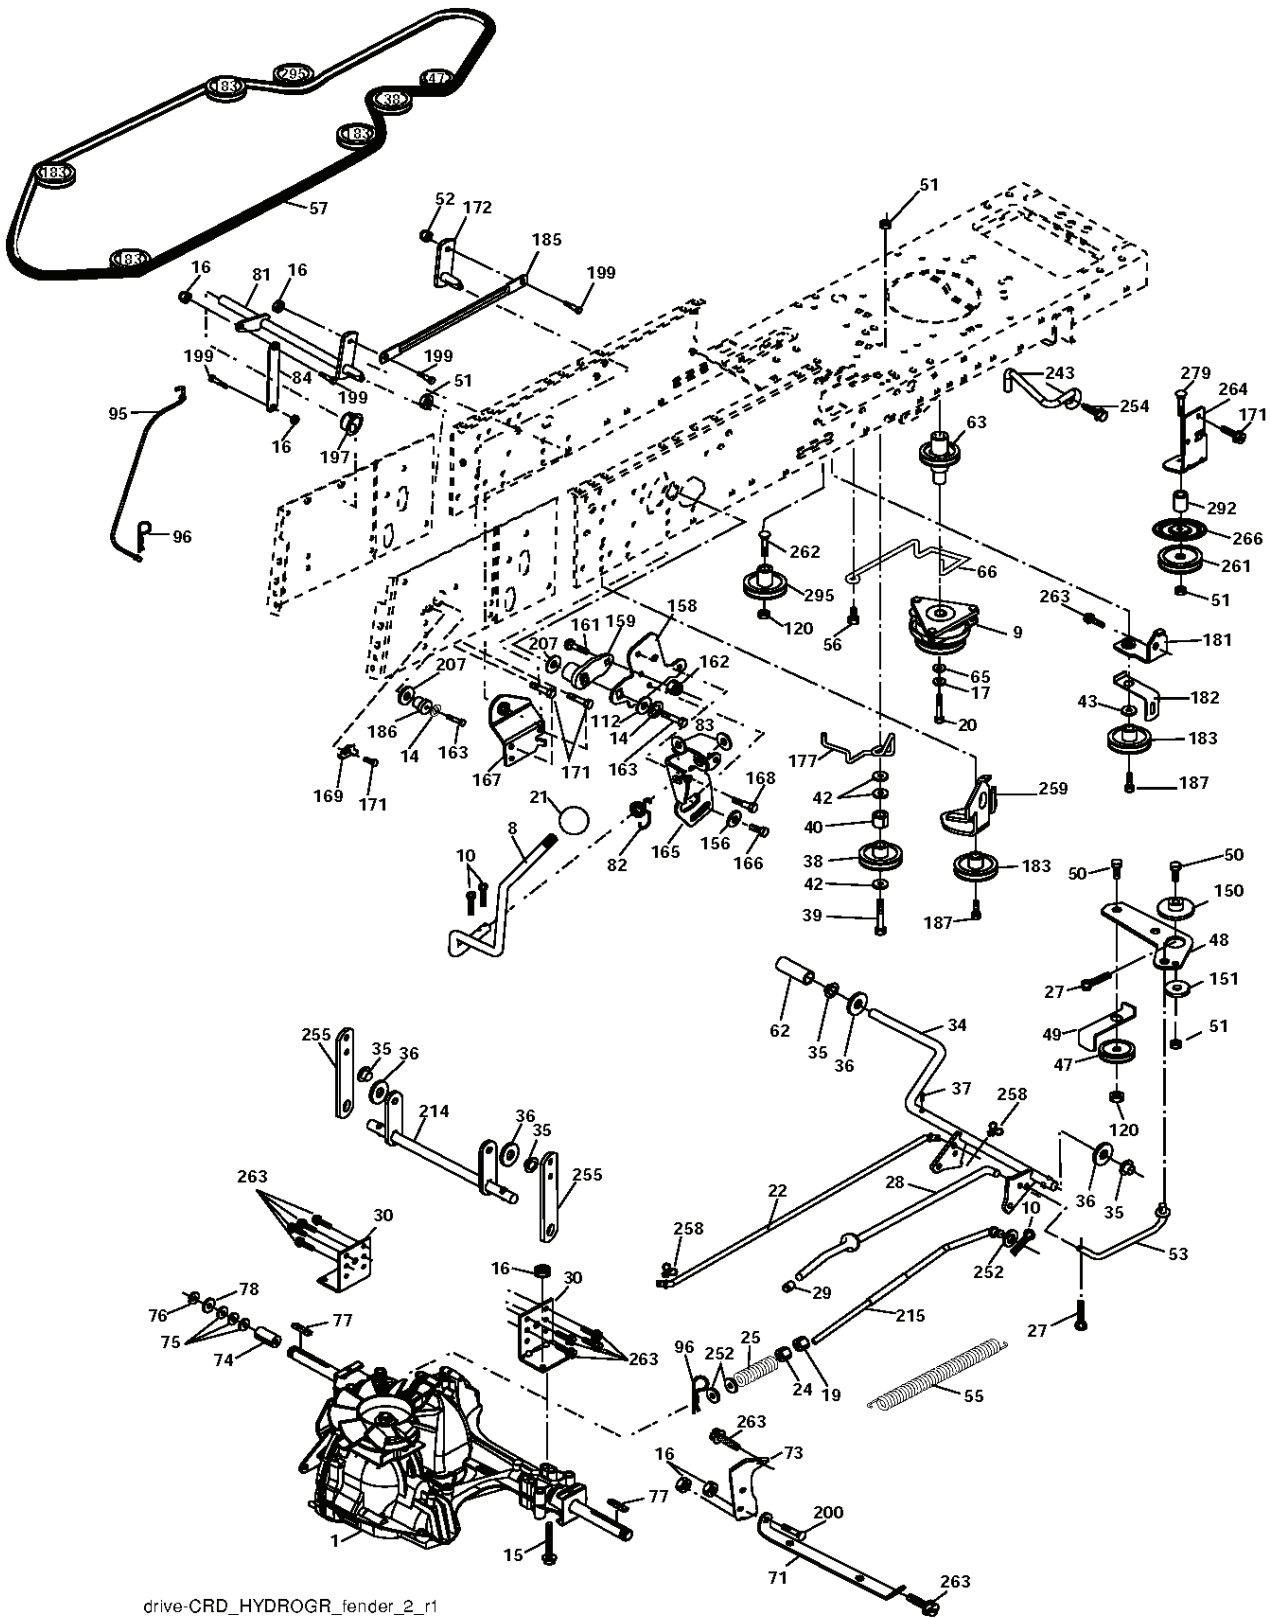

drive-CRD_HYDROGR_fender_2_r1

REF.	PART NO.	DESCRIPTION	REMARK	QTY.	KIT
1				1	
8	532192706	LEVER		1	
9	532198143	CLUTCH		1	
10	876020416	SPLIT PIN		1	
14	810040400	WASHER		1	
15	874490544	SCREW		1	
16	873800500	LOCK NUT		1	
17	532126197	WASHER		1	
19	873800600	NUT		1	
20	532173937	BOLT		1	
21	532121274	KNOB		1	
22	532175607	ROD		1	
24	873350600	NUT		1	
25	532192036	SPRING		1	
27	876020412	SPLIT PIN		1	
28	532175765	SHAFT		1	
29	532124236	PLUNGER		1	
30	532169592	BRACKET		1	
34	532175578	SHAFT		1	
35	532120183	BEARING		1	
36	819211616	WASHER		1	
37	532124963	PIN RETAINING SCREW		1	
38	532165936	PULLEY		1	
39	874760644	BOLT		1	
40	532124965	SPACER		1	
42	819131312	WASHER		1	
43	819111012	WASHER		1	
47	532127783	PULLEY		1	
48	532154407	GUIDE		1	
49	532123205	BELT GUIDE		1	
50	872110612	BOLT		1	
51	873680600	NUT		1	
52	873680500	NUT		1	
53	532199652	TIGE DE TENSION POULIE		1	
55	532105709	SPRING		1	
56	817060620	SCREW		1	
57	532170140	BELT		1	
62	532124872	PEDAL RUBBER		1	
63	532180397	PULLEY		1	
65	810040700	WASHER		1	
66	532154778	TENSIONER		1	
71	532169183	ROD		1	
73	532169182	BRACKET		1	
74	532137057	SPACER		1	
75	532121749	WASHER		1	
76	812000001	RETAINER RING		1	
77	532123583	KEY		1	
78	532121748	WASHER		1	
81	532170006	SHAFT		1	
82	532165711	SPRING		1	
83	819171216	WASHER		1	
84	532170007	LINK		1	
95	532170015	LINK		1	
96	532124788	RETAINER RING		1	
112	819091210	WASHER		1	
120	873900600	NUT		1	
150	532165850	BUSHING		1	
151	819133210	WASHER		1	
156	532166002	WASHER		1	
158	532165589	BRACKET		1	
159	532183900	LEVER		1	
161	872140406	BOLT		1	
162	873680400	NUT		1	
163	874780416	BOLT		1	
165	532165623	BRACKET		1	
166	817490510	SCREW		1	
167	532165588	BRACKET		1	
168	532165492	BOLT		1	
169	532165580	RETAINER		1	
171	817490608	SCREW		1	
172	532170271	LINK		1	
177	532165932	HOLDER		1	
181	532180211	BRACKET		1	
182	532182682	BELT GUIDE		1	
183	532199532	PULLEY		1	
185	532170008	LINK		1	
186	532165614	HUB		1	
187	817580520	BOLT		1