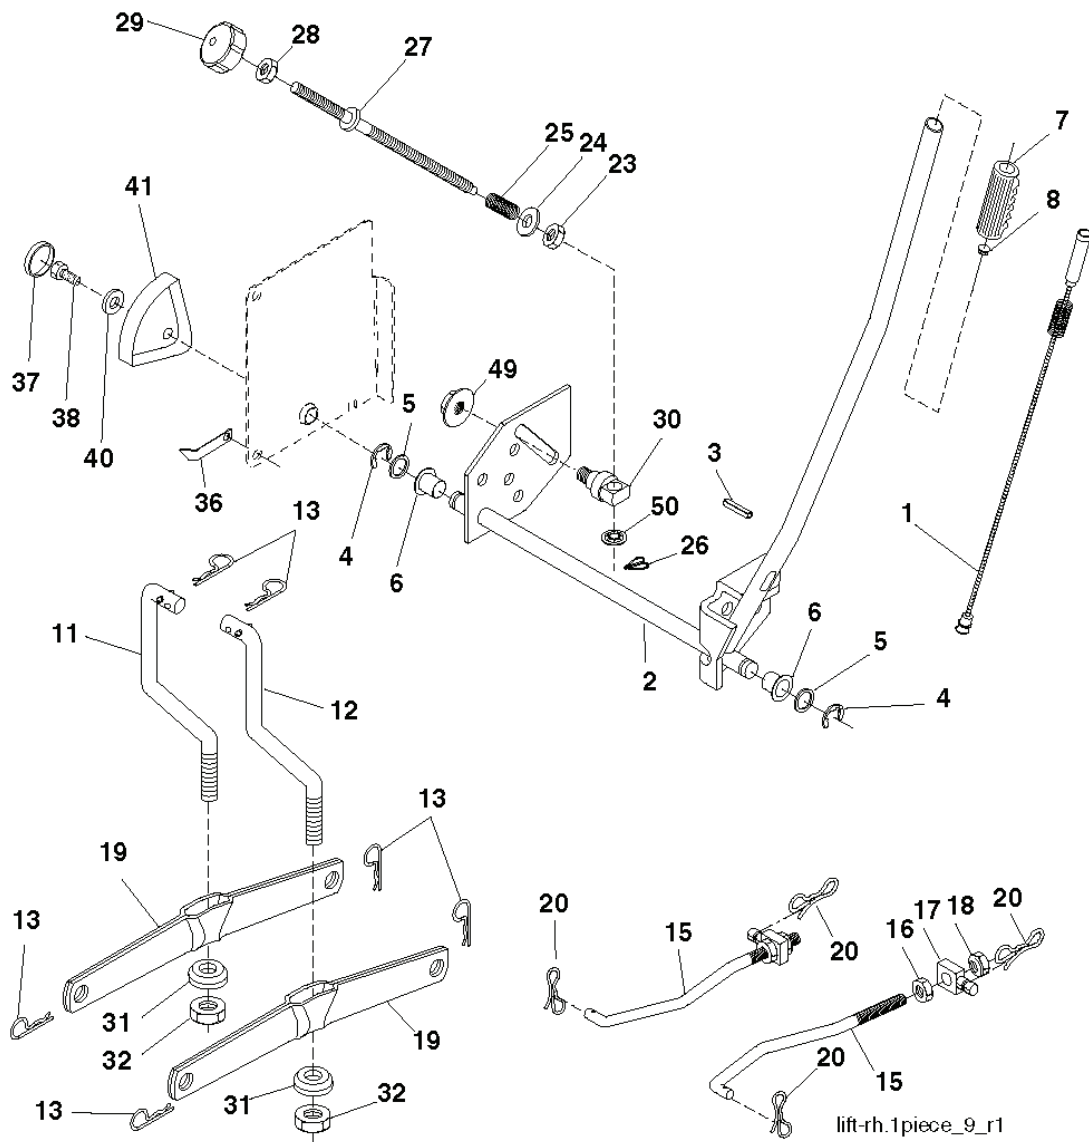

CTH150 TWIN, 96061018103, 2008-09

SPARE PARTS LIST

Bagger Asy (CRD)_14_r1

REF.	PART NO.	DESCRIPTION	REMARK	QTY.	KIT
1	532165249	ROD		1	
3	532123976	LOCKNUT		1	
4	532169916	HANDLE		1	
5	874981024	SCREW		1	
6	874981032	SCREW		1	
7	873401000	NUT		1	
8	532181095	COVER		1	
9	872140418	BOLT		1	
10	532181282	TUBE		1	
11	532165719	ROD		1	
12	532188848	BRACKET		1	
13	874760612	BOLT		1	
14	874520636	BOLT		1	
15	532124670	RETAINER RING		1	
16	873900600	NUT		1	
17	872140506	BOLT		1	
19	873900500	NUT		1	
20	532188847	BRACKET		1	
21	532406180	COLLECTION BAG		1	
22	532165781	CLAMP		1	
24	532165783	FRAME		1	
25	532193705	PIPE		1	
28	532165787	HANDLE		1	
31	532169484	PIN		1	
32	532126875	RIVET		1	
33	532169380	PLUG		1	
34	532165570	HANDLE		1	
35	532165572	PIN RETAINING SCREW		1	
36	819132012	WASHER		1	
37	532175401	PLUG		1	
38	872010520	BOLT		1	
39	532416257	SEALING		1	
41	532169683	BRACKET		1	
43	532174083	PLUG		1	
46	872110510	BOLT		1	
47	532193704	PIPE		1	
49	532193305	ROD		1	
50	873800500	LOCK NUT		1	
51	532199903	LATCH		1	
53	873510400	NUT		1	
54	872140406	BOLT		1	

lift-rh.1piece_9_r1

REF.	PART NO.	DESCRIPTION	REMARK	QTY.	KIT
1	532405007	PLUNGE		1	
2	532198070	SHAFT		1	
3	532188822	GROOVED PIN		1	
4	812000002	RETAINER RING		1	
5	819211621	WASHER		1	
6	532120183	BEARING		1	
7	532125631	HANDLE		1	
8	532122365	PLUG		1	
11	532165829	ROD		1	
12	532165831	ROD		1	
13	532124670	RETAINER RING		1	
15	532173288	LINK		1	
16	873350800	NUT		1	
17	532175689	BRACKET		1	
18	873800800	NUT		1	
19	532139868	LEVER		1	
20	532194209	SPRING		1	
23	532110807	NUT		1	
24	819131016	WASHER		1	
25	532164024	SPRING		1	
26	532169484	PIN		1	
27	532164543	ROD		1	
28	873350600	NUT		1	
29	532138057	KNOB		1	
30	532150233	TRUNNION		1	
31	532169865	BEARING		1	
32	873540600	NUT		1	
36	532155097	INDICATOR		1	
37	532123935	PLUG		1	
38	817060516	SCREW		1	
40	819112410	WASHER		1	
41	532123934	INDICATOR		1	
49	532145212	NUT		1	
50	532110452	NUT		1	