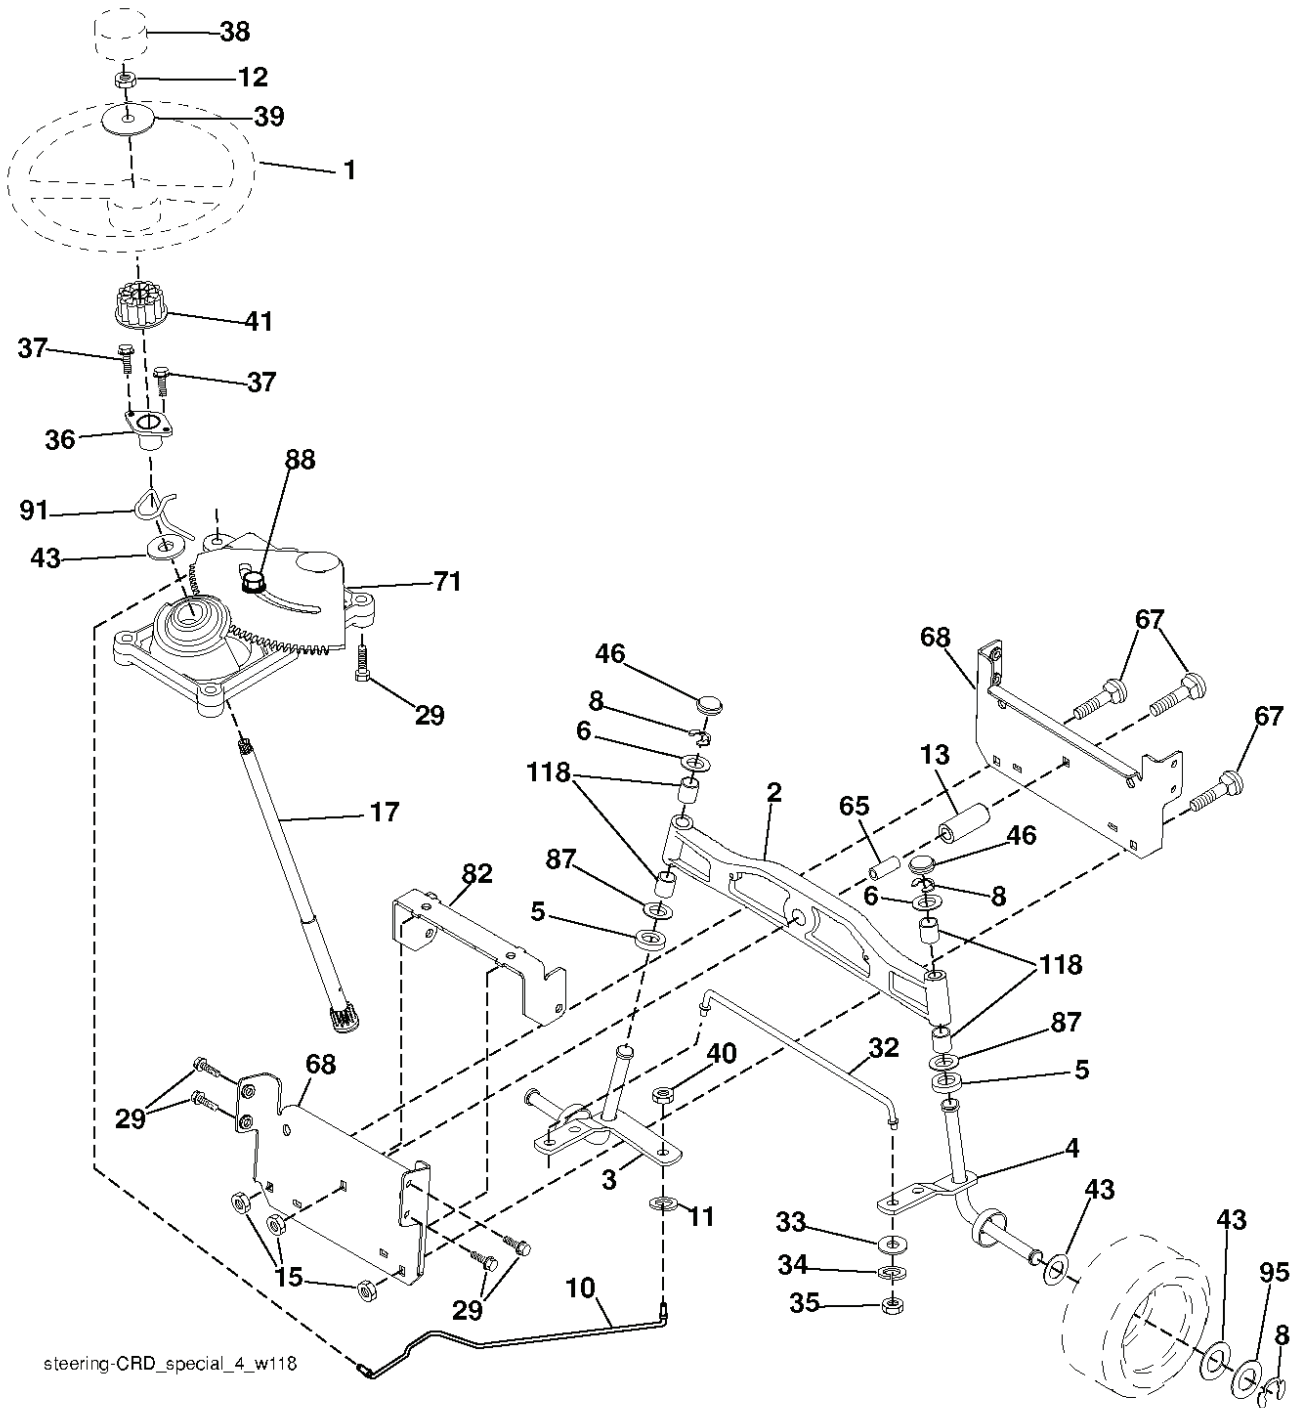

steering-CRD_special_4_w118

REF.	PART NO.	DESCRIPTION	REMARK	QTY.	KIT
1	532416480	STEERING WHEEL		1	
2	532193542	AXLE		1	
3	532169840	SPINDLE		1	
4	532169839	SPINDLE		1	
5	532124931	WASHER		1	
6	532121748	WASHER		1	
8	812000029	RETAINER RING		1	
10	532175121	ROD		1	
12	873940800	NUT		1	
11	810040600	WASHER		1	
13	532136518	PIPE		1	
15	532145212	NUT		1	
17	532177883	SHAFT		1	
29	817000612	SCREW		1	
32	532171888	ROD		1	
33	819111216	WASHER		1	
34	810040500	WASHER		1	
35	873540500	NUT		1	
36	532155105	BUSHING		1	
37	532152927	SCREW		1	
38	532415987	KNOB		1	
39	819183812	WASHER		1	
40	873540600	NUT		1	
41	532186737	ADAPTER		1	
43	532121749	WASHER		1	
46	532121232	HUB CAP		1	
65	532414736	SPACER		1	
67	872110618	BOLT		1	
68	532169827	SHAFT		1	
71	532175146	STEERING GEAR		1	
82	532199978	SUPPORT ESSIEU AVANT		1	
87	532173966	WASHER		1	
88	532175118	BOLT		1	
91	532175553	SPRING		1	
95	532188967	WASHER		1	
118	532406013	BEARING		1