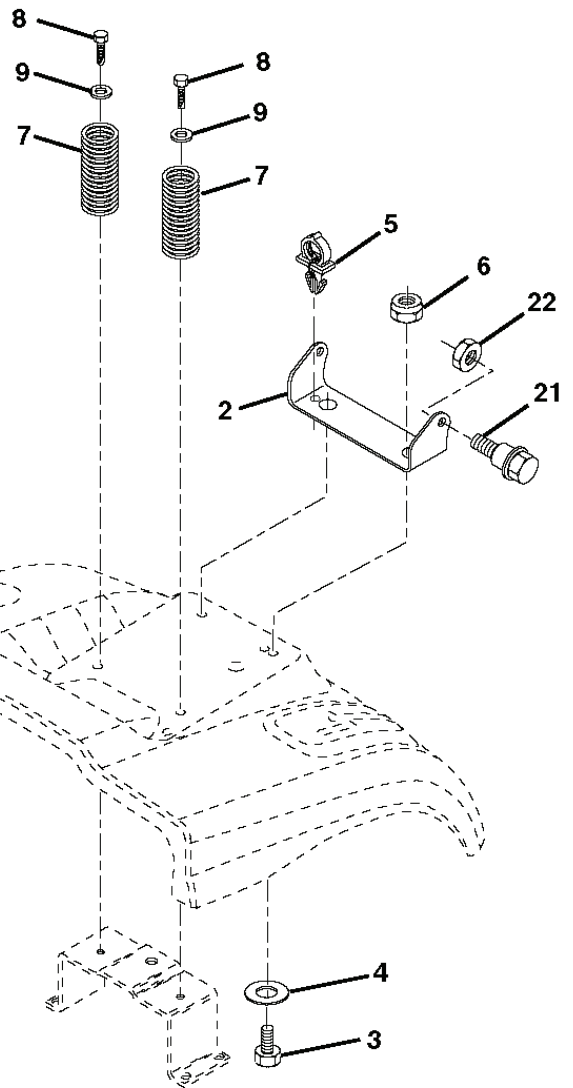

lift-rh.1piece_9_r1

REF.	PART NO.	DESCRIPTION	REMARK	QTY.	KIT
1	532405007	PLUNGE		1	
2	532198070	SHAFT		1	
3	532188822	GROOVED PIN		1	
4	812000002	RETAINER RING		1	
5	819211621	WASHER		1	
6	532120183	BEARING		1	
7	532125631	HANDLE		1	
8	532122365	PLUG		1	
11	532165829	ROD		1	
12	532165831	ROD		1	
13	532124670	RETAINER RING		1	
15	532173288	LINK		1	
16	873350800	NUT		1	
17	532175689	BRACKET		1	
18	873800800	NUT		1	
19	532139868	LEVER		1	
20	532194209	SPRING		1	
23	532110807	NUT		1	
24	819131016	WASHER		1	
25	532164024	SPRING		1	
26	532169484	PIN		1	
27	532164543	ROD		1	
28	873350600	NUT		1	
29	532138057	KNOB		1	
30	532150233	TRUNNION		1	
31	532169865	BEARING		1	
32	873540600	NUT		1	
36	532155097	INDICATOR		1	
37	532123935	PLUG		1	
38	817060516	SCREW		1	
40	819112410	WASHER		1	
41	532123934	INDICATOR		1	
49	532145212	NUT		1	
50	532110452	NUT		1	

03048

PTO SWITCH

POSITION	CIRCUIT
OFF	C + G, B + H
ON	C + F, B + E, A + D

● NON-REMOVABLE CONNECTIONS

○ REMOVABLE CONNECTIONS

seat_lt.knob_7(CRD)

REF.	PART NO.	DESCRIPTION	REMARK	QTY.	KIT
1	532188715	SIEGE CONDUCTEUR		1	
2	532140551	BRACKET		1	
3	871110616	SCREW		1	
4	819131610	WASHER		1	
5	532145006	CLIP		1	
6	873800600	NUT		1	
7	532124181	SPRING		1	
8	817000616	SCREW		1	
9	819131614	WASHER		1	
10	532195530	BERCEAU DE SIEGE CONDUCTEUR		1	
11	532166369	WING NUT		1	
12	532174648	BRACKET		1	
13	532121248	BUSHING		1	
14	872050412	BOLT		1	
15	532121249	SPACER		1	
16	532123740	SPRING		1	
17	532123976	LOCKNUT		1	
21	532171852	BOLT		1	
22	873800500	LOCK NUT		1	
24	819171912	WASHER		1	
25	532127018	BOLT		1	

REF.	PART NO.	DESCRIPTION	REMARK	QTY.	KIT
1	532059192	CAP VALVE		1	
2	532065139	NIPPLE		1	
3	532106222	TIRE		1	
4	532059904	HOSE		1	
5	532138336	RIM		1	
6	532124957	FITTING		1	
7	532124959	BEARING		1	
8	532138337	RIM SPROCKET		1	
9	532122082	TIRE		1	
10	532124926	HOSE		1	
11	532175039	HUB CAP		1	
--	532144334	SEALING FOAM		1	