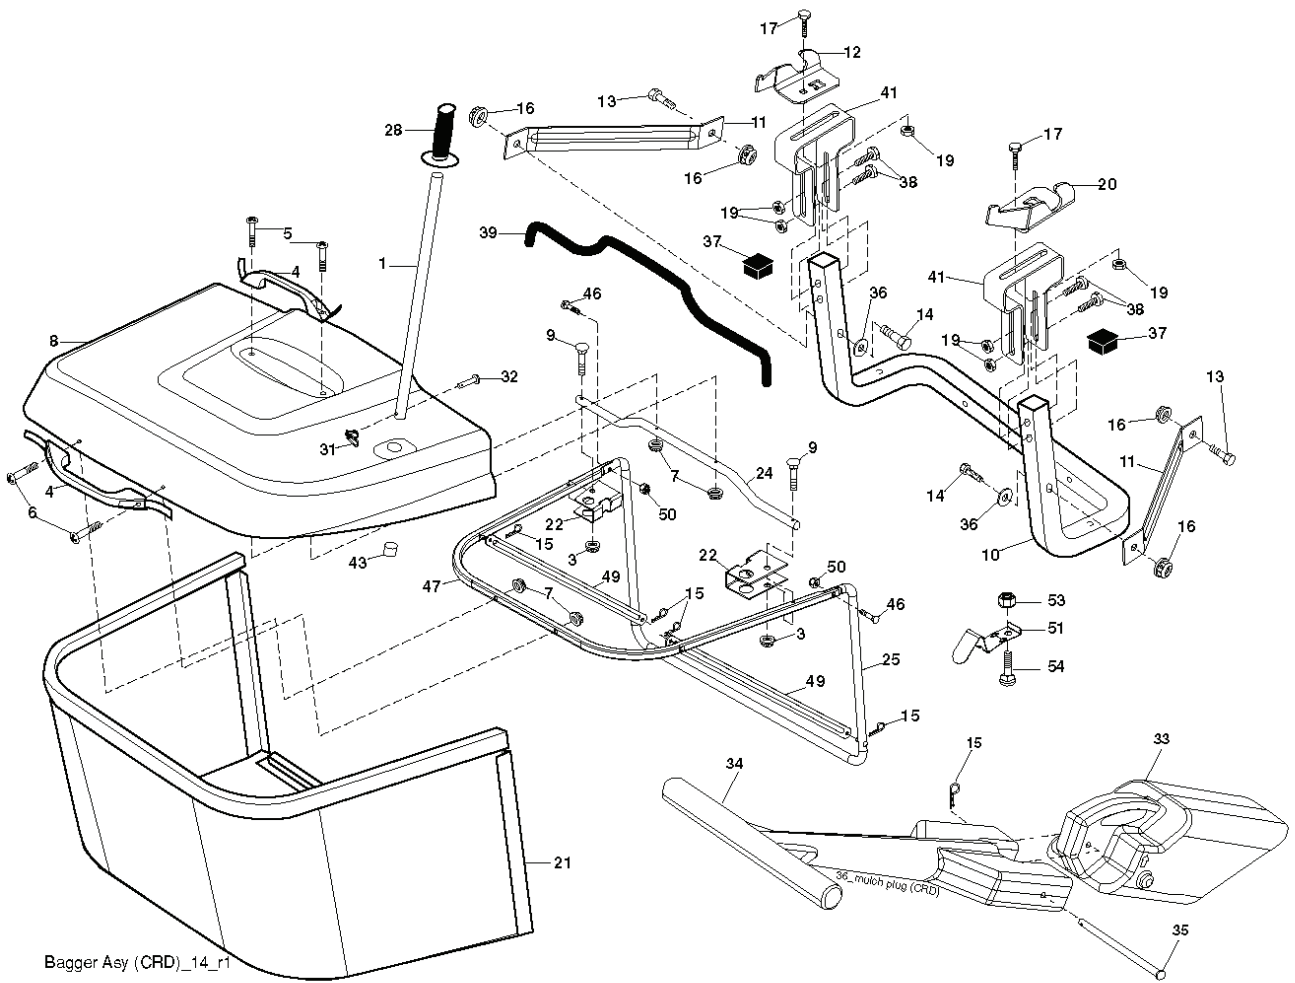

CTH150 TWIN, 96061018103, 2008-09

SPARE PARTS LIST

Bagger Asy (CRD)_14_r1

REF.	PART NO.	DESCRIPTION	REMARK	QTY.	KIT
1	532165249	ROD		1	
3	532123976	LOCKNUT		1	
4	532169916	HANDLE		1	
5	874981024	SCREW		1	
6	874981032	SCREW		1	
7	873401000	NUT		1	
8	532181095	COVER		1	
9	872140418	BOLT		1	
10	532181282	TUBE		1	
11	532165719	ROD		1	
12	532188848	BRACKET		1	
13	874760612	BOLT		1	
14	874520636	BOLT		1	
15	532124670	RETAINER RING		1	
16	873900600	NUT		1	
17	872140506	BOLT		1	
19	873900500	NUT		1	
20	532188847	BRACKET		1	
21	532406180	COLLECTION BAG		1	
22	532165781	CLAMP		1	
24	532165783	FRAME		1	
25	532193705	PIPE		1	
28	532165787	HANDLE		1	
31	532169484	PIN		1	
32	532126875	RIVET		1	
33	532169380	PLUG		1	
34	532165570	HANDLE		1	
35	532165572	PIN RETAINING SCREW		1	
36	819132012	WASHER		1	
37	532175401	PLUG		1	
38	872010520	BOLT		1	
39	532416257	SEALING		1	
41	532169683	BRACKET		1	
43	532174083	PLUG		1	
46	872110510	BOLT		1	
47	532193704	PIPE		1	
49	532193305	ROD		1	
50	873800500	LOCK NUT		1	
51	532199903	LATCH		1	
53	873510400	NUT		1	
54	872140406	BOLT		1	

lift-rh.1piece_9_r1

REF.	PART NO.	DESCRIPTION	REMARK	QTY.	KIT
1	532405007	PLUNGE		1	
2	532198070	SHAFT		1	
3	532188822	GROOVED PIN		1	
4	812000002	RETAINER RING		1	
5	819211621	WASHER		1	
6	532120183	BEARING		1	
7	532125631	HANDLE		1	
8	532122365	PLUG		1	
11	532165829	ROD		1	
12	532165831	ROD		1	
13	532124670	RETAINER RING		1	
15	532173288	LINK		1	
16	873350800	NUT		1	
17	532175689	BRACKET		1	
18	873800800	NUT		1	
19	532139868	LEVER		1	
20	532194209	SPRING		1	
23	532110807	NUT		1	
24	819131016	WASHER		1	
25	532164024	SPRING		1	
26	532169484	PIN		1	
27	532164543	ROD		1	
28	873350600	NUT		1	
29	532138057	KNOB		1	
30	532150233	TRUNNION		1	
31	532169865	BEARING		1	
32	873540600	NUT		1	
36	532155097	INDICATOR		1	
37	532123935	PLUG		1	
38	817060516	SCREW		1	
40	819112410	WASHER		1	
41	532123934	INDICATOR		1	
49	532145212	NUT		1	
50	532110452	NUT		1	