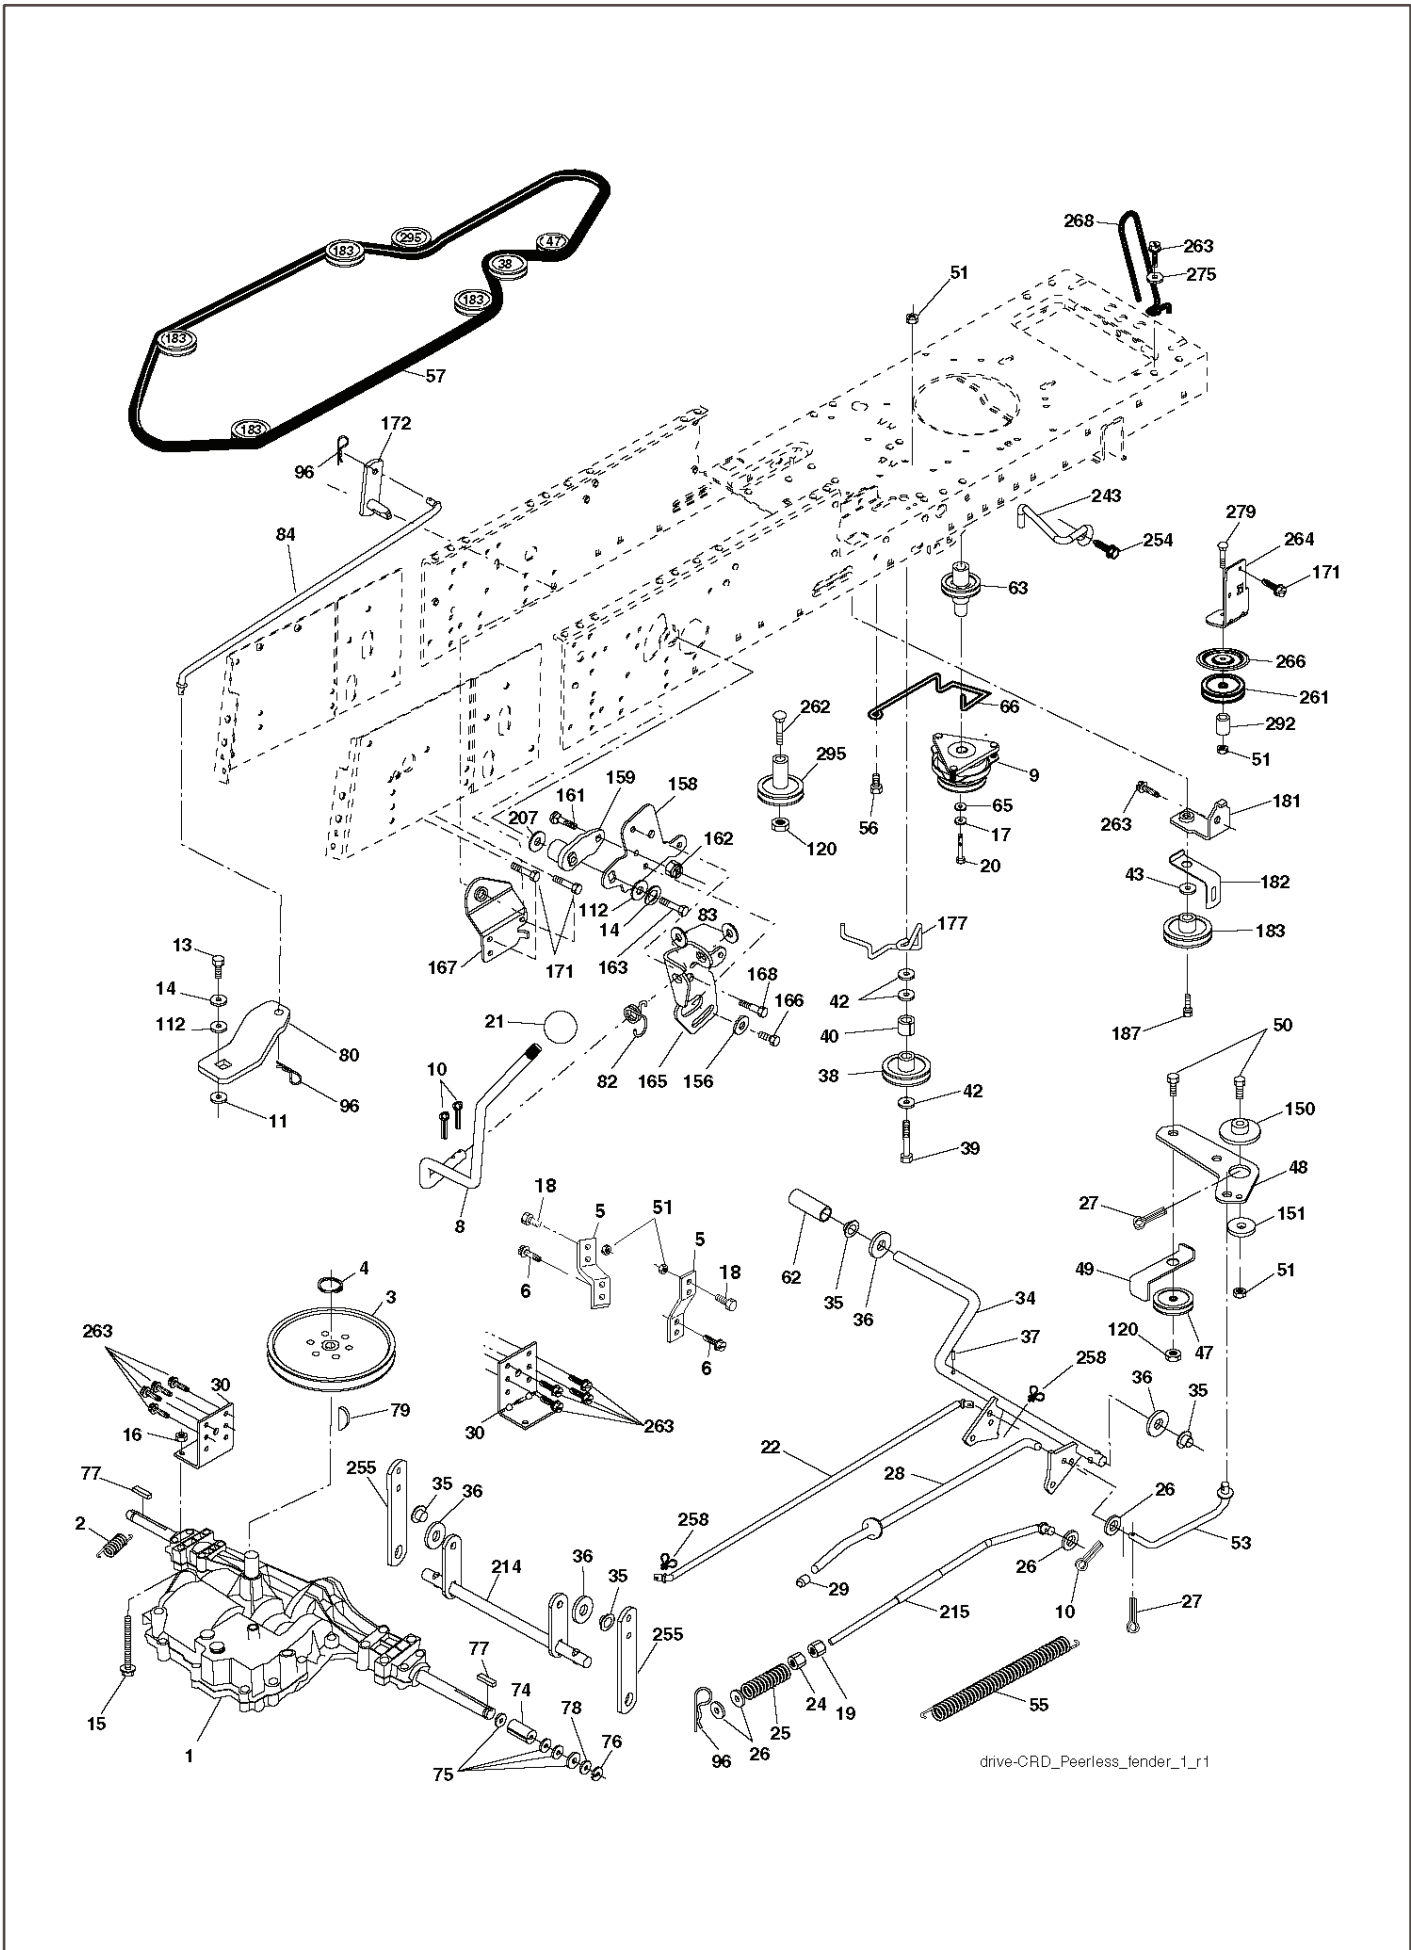

REF.	PART NO.	DESCRIPTION	REMARK	QTY.	KIT
1	583016801	TRANSAXLE.6SPCRD	Transaxle Peerless 206-546	1	
2	532146682	SPRING		1	
3	532165999	PULLEY		1	
4	812000028	CLIP		1	
5	532121520	BRACKET		1	
6	817060512	SCREW		1	
8	532192706	LEVER		1	
9	532198143	CLUTCH		1	
10	876020416	SPLIT PIN		1	
11	532105701	WASHER		1	
13	874550412	BOLT		1	
14	810040400	WASHER		1	
15	874490544	SCREW		1	
16	873800500	LOCK NUT		1	
17	532126197	WASHER		1	
18	874780616	BOLT		1	
19	873800600	NUT		1	
20	532173937	BOLT		1	
21	532121274	KNOB		1	
22	532175607	ROD		1	
24	873350600	NUT		1	
25	532106888	SPRING		1	
26	819131316	WASHER		1	
27	876020412	SPLIT PIN		1	
28	532175765	SHAFT		1	
29	532124236	PLUNGER		1	
30	532174973	BRACKET		1	
34	532175578	SHAFT		1	
35	532120183	BEARING		1	
36	819211616	WASHER		1	
37	532124963	PIN RETAINING SCREW		1	
38	532165936	PULLEY		1	
39	874760644	BOLT		1	
40	532124965	SPACER		1	
42	819131312	WASHER		1	
43	819111012	WASHER		1	
47	532127783	PULLEY		1	
48	532154407	GUIDE		1	
49	532123205	BELT GUIDE		1	
50	872110612	BOLT		1	
51	873680600	NUT		1	
53	532199652	TIGE DE TENSION POULIE		1	
55	532105709	SPRING		1	
56	817060620	SCREW		1	
57	532165631	BELT		1	
62	532124872	PEDAL RUBBER		1	
63	532180397	PULLEY		1	
65	810040700	WASHER		1	
66	532154778	TENSIONER		1	
74	532137057	SPACER		1	
75	532121749	WASHER		1	
76	812000001	RETAINER RING		1	
77	532123583	KEY		1	
78	532121748	WASHER		1	
79	532125096	WOODRUFF KEY		1	
80	532145090	LEVER		1	
82	532165711	SPRING		1	
83	819171216	WASHER		1	
84	532165621	LINK		1	
96	532124788	RETAINER RING		1	
112	819091210	WASHER		1	
120	873900600	NUT		1	
150	532165850	BUSHING		1	
151	819133210	WASHER		1	
156	532166002	WASHER		1	
158	532165589	BRACKET		1	
159	532183900	LEVER		1	
161	872140406	BOLT		1	
162	873680400	NUT		1	
163	874780416	BOLT		1	
165	532165623	BRACKET		1	
166	817490510	SCREW		1	
167	532165588	BRACKET		1	
168	532165492	BOLT		1	
171	817490608	SCREW		1	
172	532165635	SHAFT		1	
177	532165932	HOLDER		1	