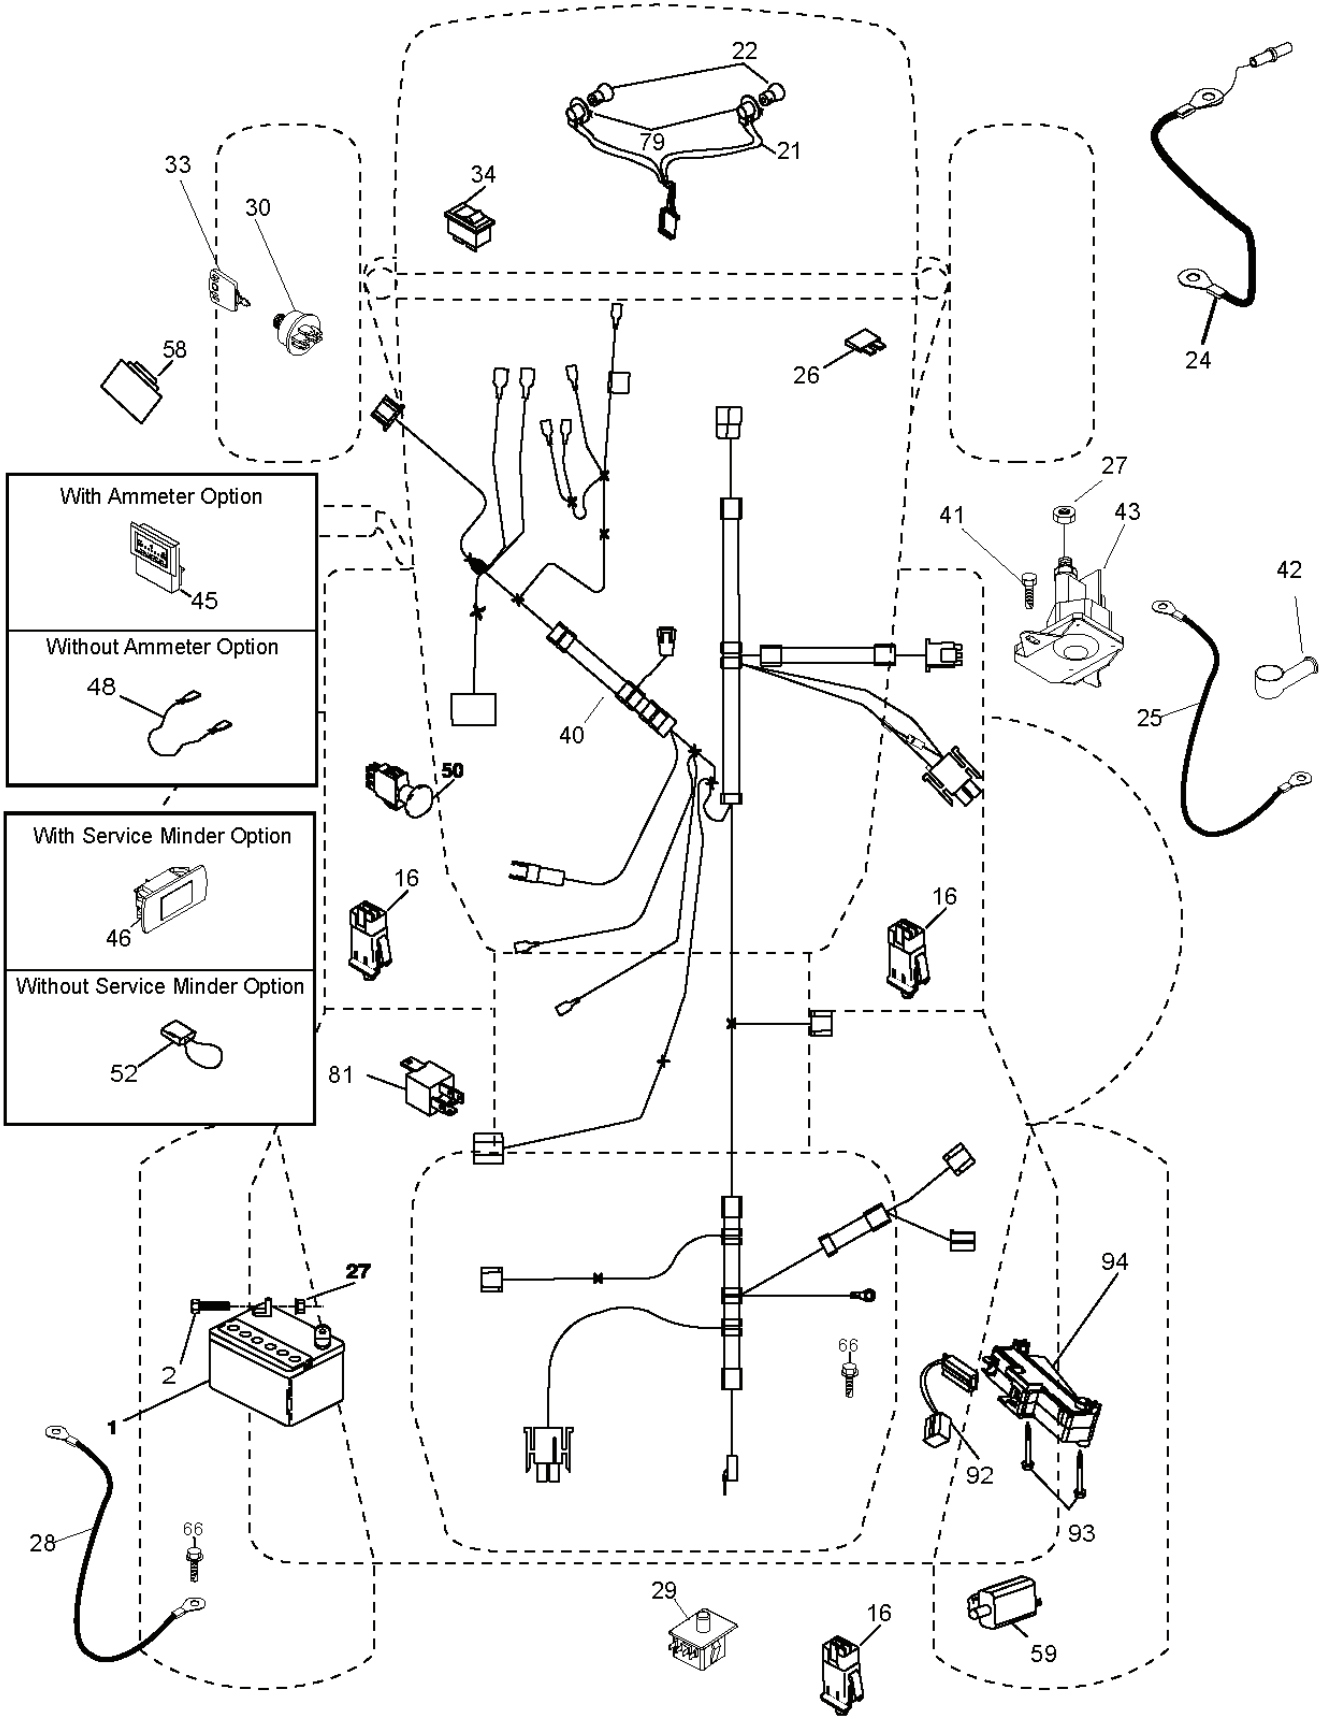

REF.	PART NO.	DESCRIPTION	REMARK	QTY.	KIT
181	532180211	BRACKET		1	
182	532182682	BELT GUIDE		1	
183	532199532	PULLEY		1	
187	817580520	BOLT		1	
207	532169845	WASHER		1	
214	532175609	LEVER		1	
215	532410142	ROD		1	
243	532190736	BRACKET		1	
254	817000616	SCREW		1	
255	532175608	SHAFT		1	
258	532178062	CLIP		1	
261	532131494	PULLEY		1	
263	817000612	SCREW		1	
262	872110622	BOLT		1	
264	532197607	BRACKET		1	
266	532182061	PROTECTOR		1	
268	532182402	PROTECTOR		1	
275	819131614	WASHER		1	
279	872110616	BOLT		1	
292	532400271	SPACER		1	
295	532179114	PULLEY		1	

C03