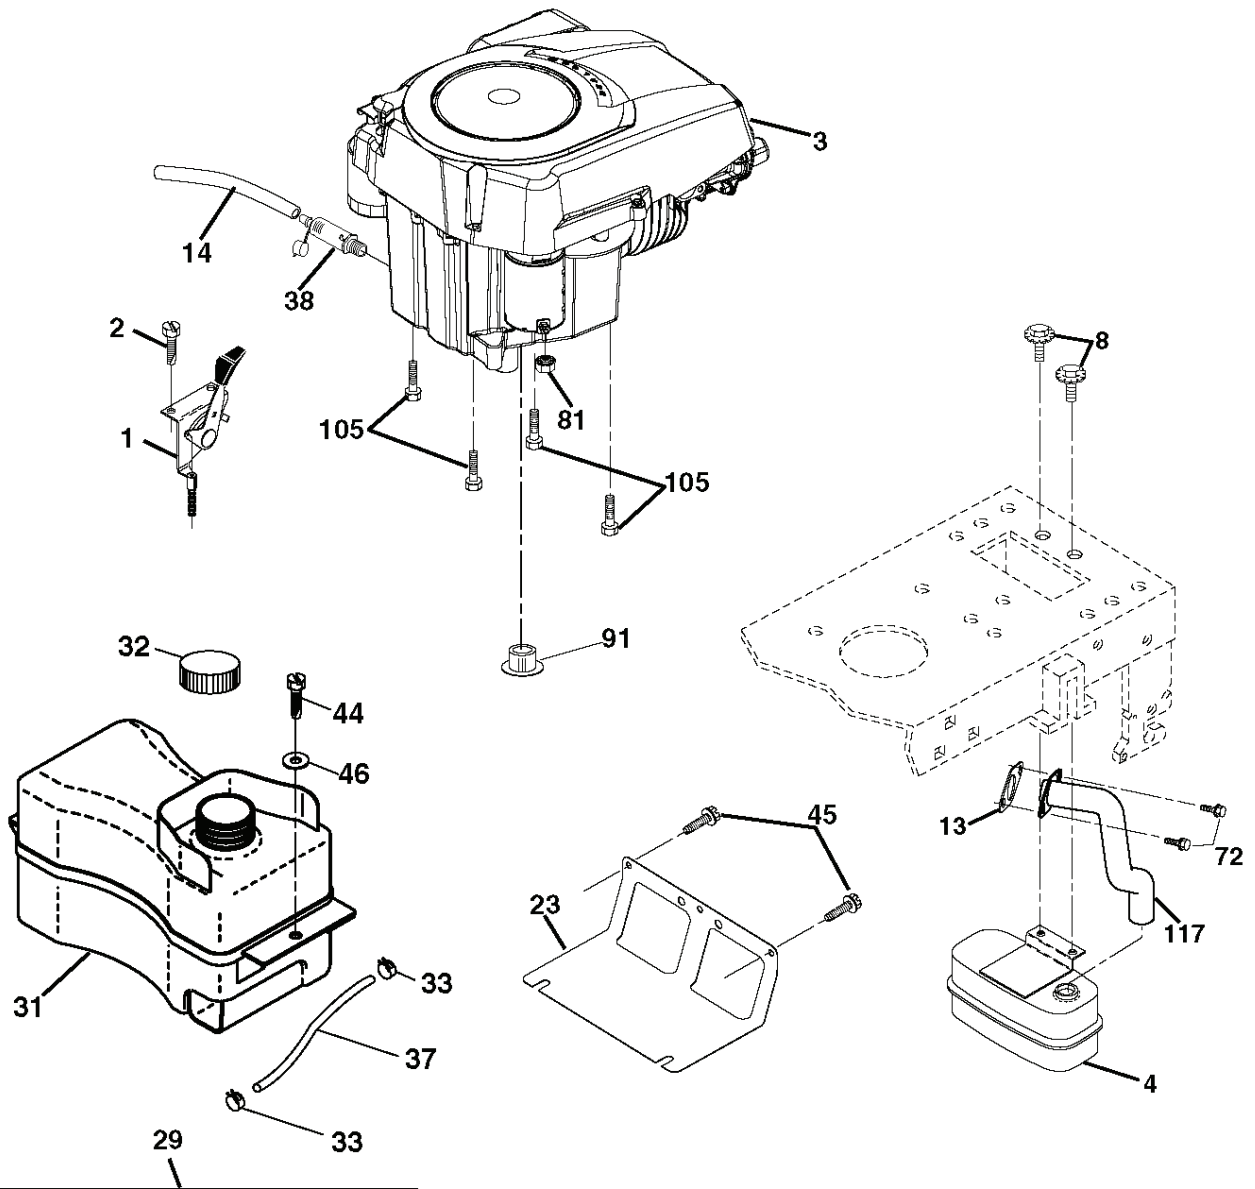

REF.	PART NO.	DESCRIPTION	REMARK	QTY.	KIT
1	532163465	BATTERY		1	
2	874760412	BOLT		1	
16	532176138	MICRO SWITCH		1	
21	532400252	HARNESS		1	
22	532004152	BULB		1	
24	532421299	CABLE		1	
25	532165987	CABLE		1	
26	532175158	FUSE		1	
27	873510400	NUT		1	
28	532127725	CABLE		1	
29	532192749	SWITCH.SEAT.DP W/RAMPS		1	
30	532193350	IGNITION MODULE		1	
33	532411935	KEY		1	
34	532110712	SWITCH		1	
40	532197434	CABLE ASSY		1	
41	871110408	BOLT		1	
42	532131563	COVER		1	
43	532192507	SOLENOID		1	
48	532140844	ADAPTER		1	
50	532174651	SWITCH		1	
52	532141940	WIRE		1	
58	532169419	BUZZER		1	
59	532180379	SWITCH FBI		1	
66	817490608	SCREW		1	
79	532175252	LAMPHOLDER		1	
81	532109748	RELAY		1	
92	532196615	CABLE ASSY		1	
93	532192540	SCREW		1	
94	532191834	MODULE.REVERSE.ROS		1	

OPTIONAL EQUIPMENT
Spark Arrester

engine-CRD_kohl_6