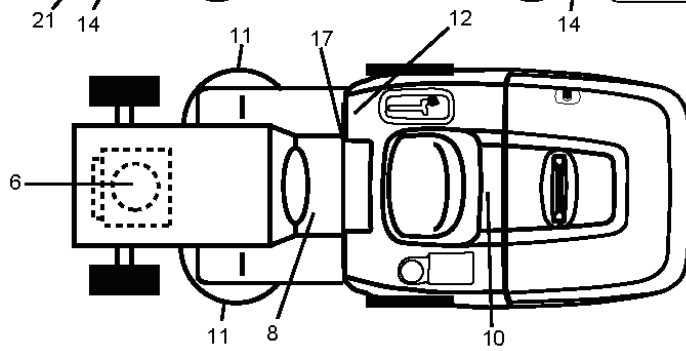

REF.	PART NO.	DESCRIPTION	REMARK	QTY.	KIT
1	532412241	DECAL		1	
2	532400389	LABEL		1	
3	532422012	DECAL		1	
4	532413396	DECAL		1	
6	532196841	DECAL		1	
8	532159737	DECAL		1	
10	532145005	DECAL		1	
11	532182166	DECAL		1	
12	532180432	DECAL		1	
14	532159736	DECAL		1	
16	532180435	DECAL		1	
17	532140837	DECAL		1	
21	532166286	DECAL		1	
--	532138311	DECAL		1	
--	532181916	PROTEGE*RPL.PAR 532179768418		1	
--	532181917	PROTEGE*RPL.PAR 532179769418		1	
--	532411943	OPERATOR'S MANUAL		1	
--	532411945	OPERATOR'S MANUAL		1	
--	532411944	OPERATOR'S MANUAL		1	
--	532411946	OPERATOR'S MANUAL		1