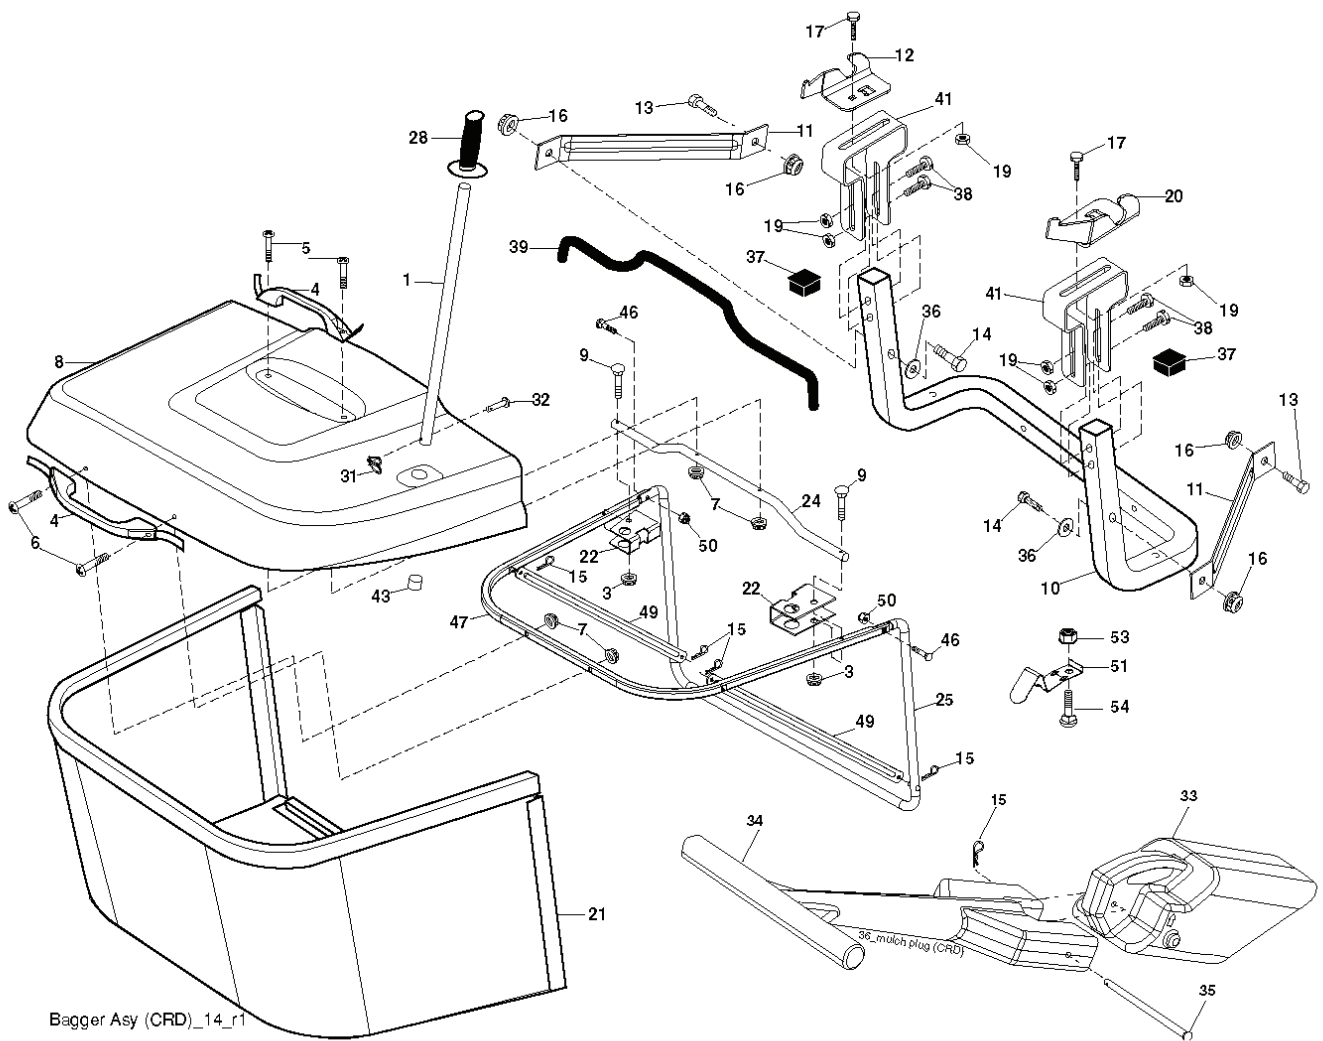

Bagger Asy (CRD)_14_r1

REF.	PART NO.	DESCRIPTION	REMARK	QTY.	KIT
1	532165249	ROD		1	
3	532123976	LOCKNUT		1	
4	532169916	HANDLE		1	
5	874981024	SCREW		1	
6	874981032	SCREW		1	
7	873401000	NUT		1	
8	532181095	COVER		1	
9	872140418	BOLT		1	
10	532181282	TUBE		1	
11	532165719	ROD		1	
12	532188848	BRACKET		1	
13	874760612	BOLT		1	
14	874520636	BOLT		1	
16	873900600	NUT		1	
15	532124670	RETAINER RING		1	
17	872140506	BOLT		1	
19	873900500	NUT		1	
20	532188847	BRACKET		1	
21	532406180	COLLECTION BAG		1	
22	532165781	CLAMP		1	
24	532165783	FRAME		1	
25	532193705	PIPE		1	
28	532165787	HANDLE		1	
31	532169484	PIN		1	
32	532126875	RIVET		1	
33	532165571	PLUG		1	
34	532165570	HANDLE		1	
35	532165572	PIN RETAINING SCREW		1	
36	819132012	WASHER		1	
37	532175401	PLUG		1	
38	872010520	BOLT		1	
39	532416257	SEALING		1	
41	532169683	BRACKET		1	
43	532174083	PLUG		1	
46	872110510	BOLT		1	
47	532193704	PIPE		1	
49	532193305	ROD		1	
50	873800500	LOCK NUT		1	
51	532199903	LATCH		1	
53	873510400	NUT		1	
54	872140406	BOLT		1	
	PART NO.		REMARK		KIT