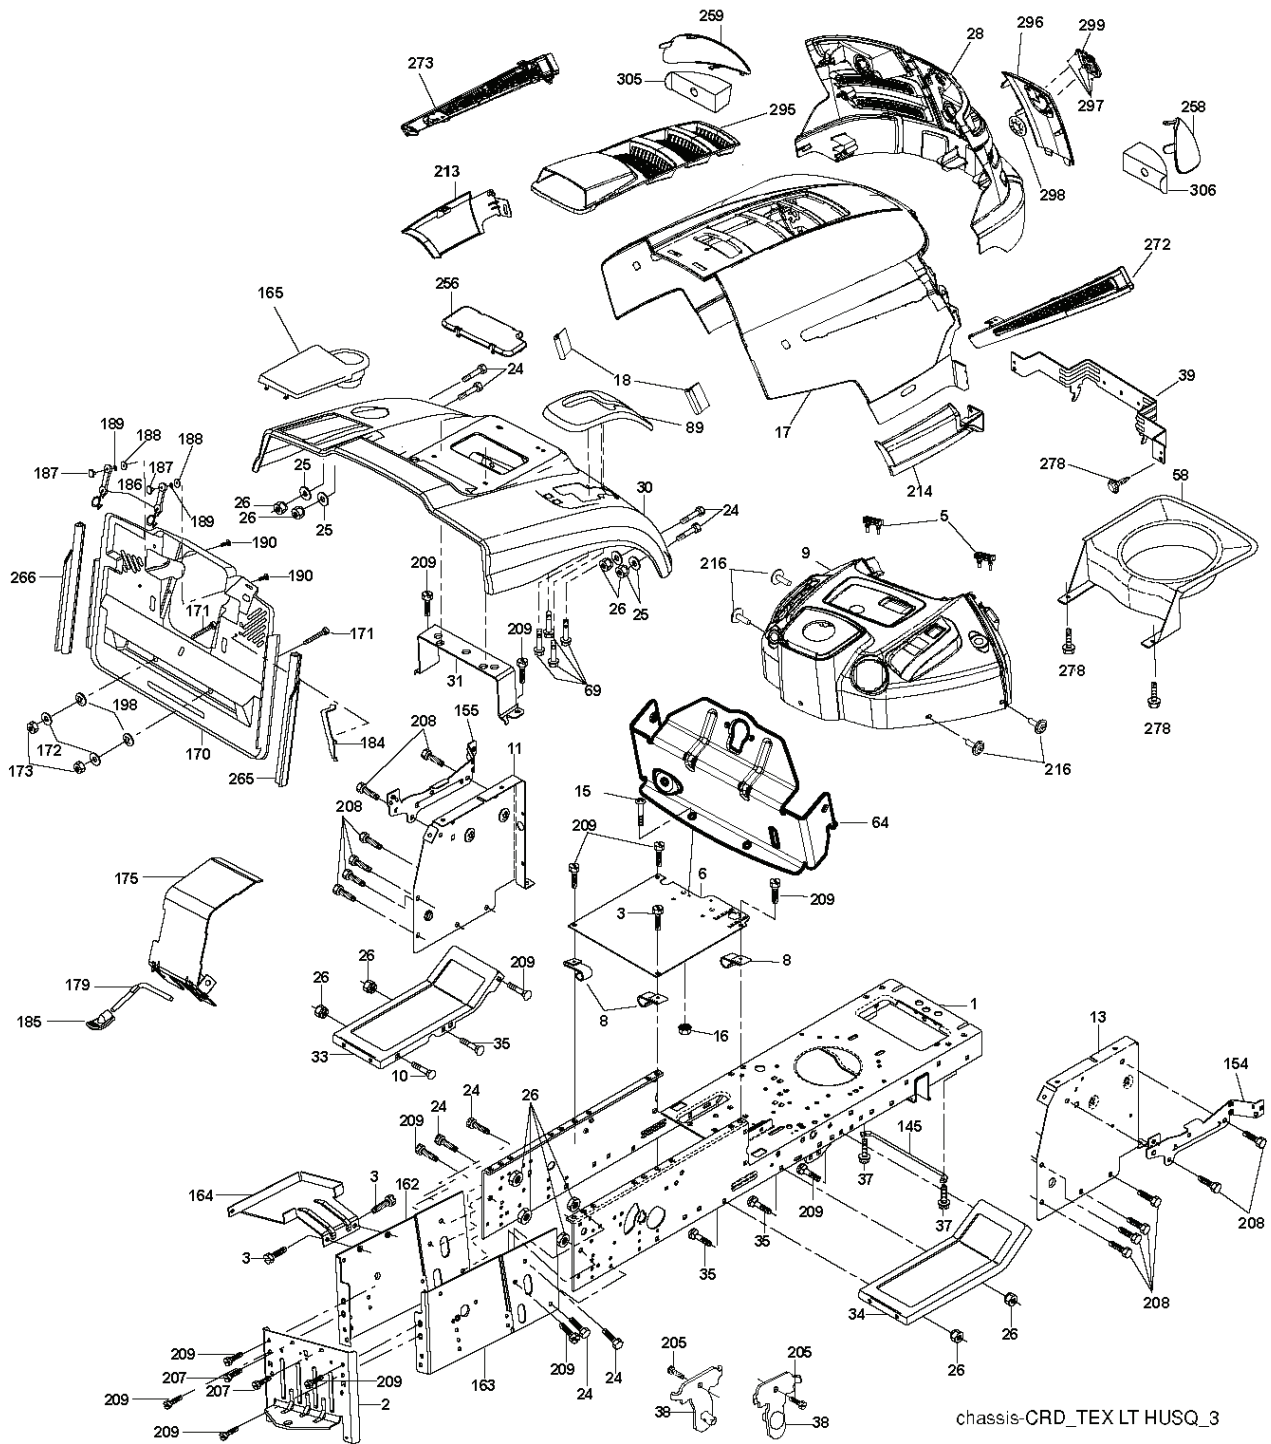

# **SPARE PARTS LIST**

chassis-CRD\_TEX LT HUSQ\_3

REF.	PART NO.	DESCRIPTION	REMARK	QTY.	KIT
1	532174620	CHASSIS		1	
2	532180384	DRAWBAR		1	
3	817060612	SCREW		1	
5	532407590	DAMPING PIECE		1	
6	532184419	PLATE		1	
8	532126471	CLIP		1	
9	532409467	PANEL		1	
10	872140608	BOLT		1	
11	532174996	DASHBOARD		1	
13	532172106	DASH		1	
15	874180512	SCREW		1	
16	873510500	NUT		1	
17	532411073	HOOD		1	
18	532404742	DAMPING PIECE		1	
24	874780616	BOLT		1	
25	819131312	WASHER		1	
26	873800600	NUT		1	
28	532406667	FRONT COVER		1	
30	532197376	GUARD		1	
31	532165156	BRACKET		1	
33	532181057	FOOTREST		1	
34	532181058	FOOTREST		1	
35	872110606	BOLT		1	
37	817490508	SCREW		1	
38	532181748	BRACKET		1	
39	532407807	BRACKET		1	
58	532407537	AIR CONDUCTOR		1	
64	532408127	PANEL		1	
69	532142432	SCREW		1	
89	532197407	CONSOLE		1	
145	532409167	ROD		1	
154	532408122	BRACKET		1	
155	532408123	BRACKET		1	
162	532180382	BRACKET		1	
163	532180383	BRACKET		1	
164	532165605	SUPPORT		1	
165	532181100	COVER		1	
170	532199488	COVER		1	
171	872140620	BOLT		1	
172	819132016	WASHER		1	
173	873510600	NUT		1	
175	532188203	DOOR TRAP		1	
179	532188202	ROD PIVOT FBI		1	
184	532174662	BRACKET		1	
185	532181101	KNOB		1	
186	532160793	LATCH		1	
187	532125004	NUT		1	
188	819061216	WASHER		1	
189	810071000	WASHER		1	
190	871081010	SCREW		1	
198	532168937	WASHER		1	
205	817490608	SCREW		1	
207	817670508	SCREW		1	
208	817670608	SCREW		1	
209	817000612	SCREW		1	
213	532411077	FENDER		1	
214	532411076	FENDER		1	
216	817670412	SCREW		1	
256	532181361	COVER		1	
258	532411078	LENS		1	
259	532411079	LENS		1	
265	532185704	SEALING		1	
266	532185703	SEALING		1	
272	532411074	AIR CONDUCTOR		1	
273	532411075	AIR CONDUCTOR		1	
278	532416358	SCREW		1	
295	532411116	AIR CONDUCTOR		1	
296	532411119	FRONT COVER		1	
297	532199145	CLIP		1	
298	532110452	NUT		1	
299	532405012	LOGOTYPE		1	
305	532406665	INSERT		1	
306	532416500	INSERT		1	
--	532411115	PLUG		1	