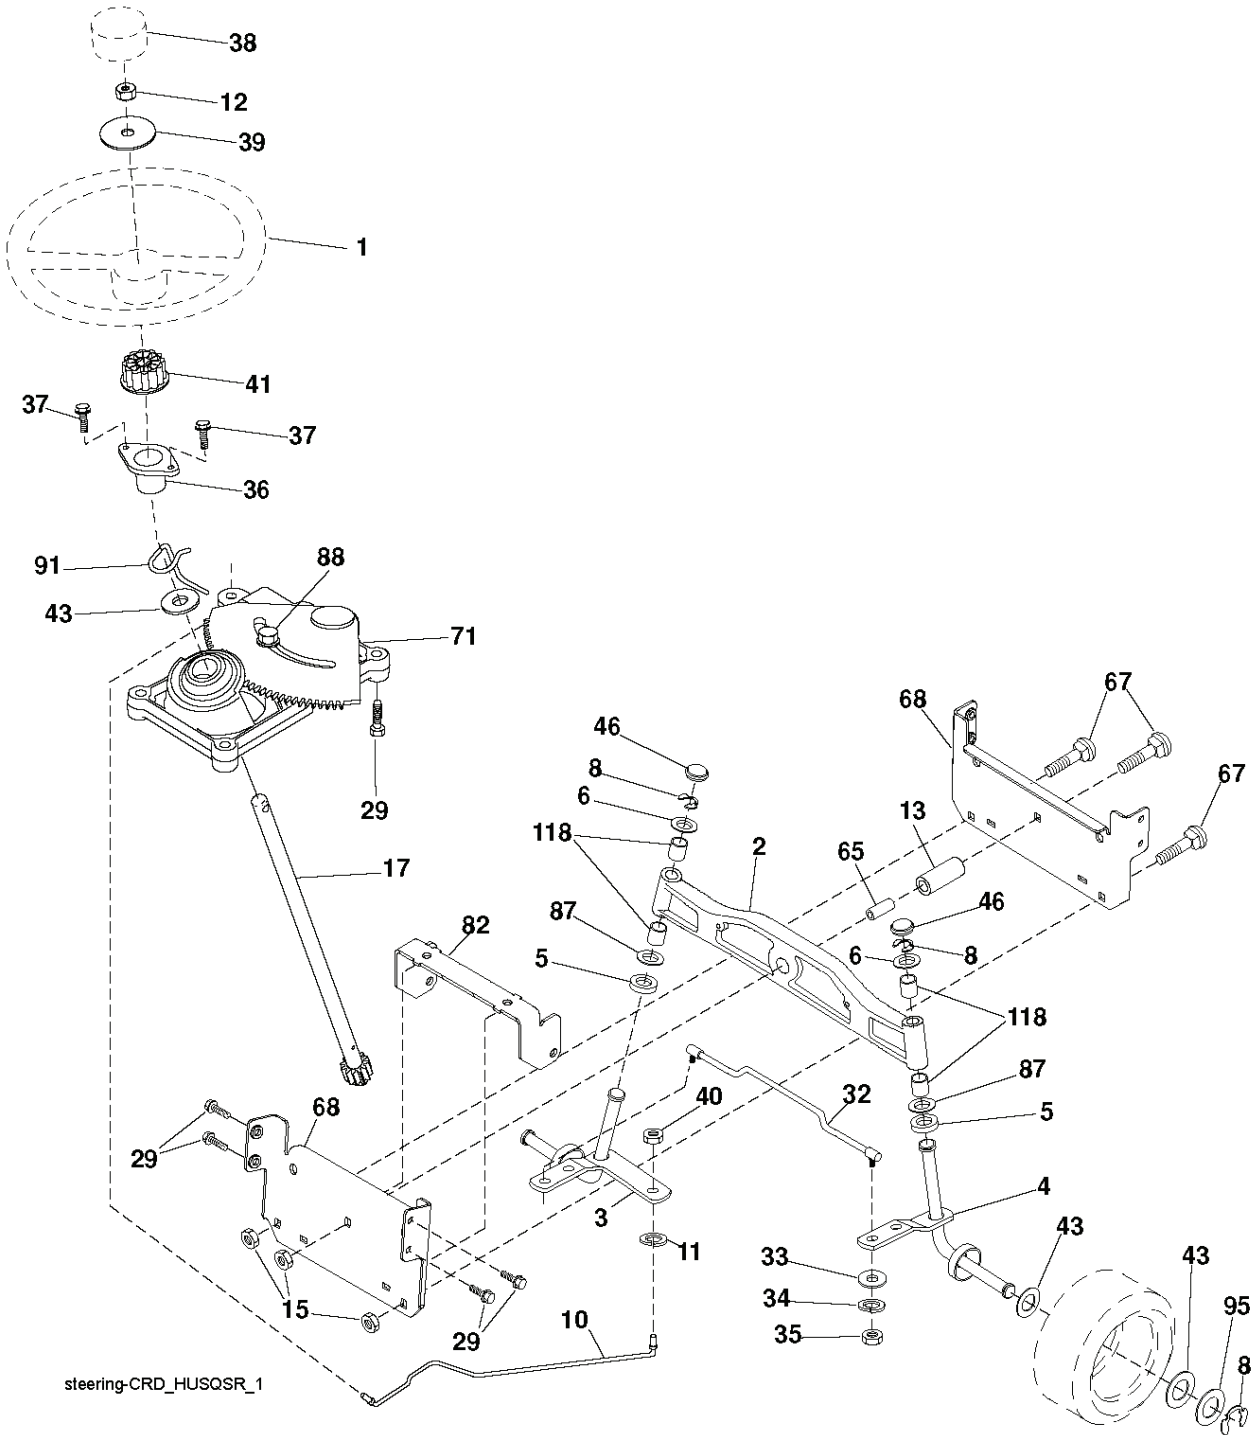

REF.	PART NO.	DESCRIPTION	REMARK	QTY.	KIT
1	532190120	SIEGE CONDUCTEUR		1	
2	532140551	BRACKET		1	
3	871110616	SCREW		1	
4	819131610	WASHER		1	
5	532145006	CLIP		1	
6	873800600	NUT		1	
7	532124181	SPRING		1	
8	817000616	SCREW		1	
9	819131614	WASHER		1	
10	532195530	BERCEAU DE SIEGE CONDUCTEUR		1	
11	532166369	WING NUT		1	
12	532174648	BRACKET		1	
13	532121248	BUSHING		1	
14	872050412	BOLT		1	
15	532134300	SPACER		1	
16	532121250	SPRING		1	
17	532123976	LOCKNUT		1	
21	532171852	BOLT		1	
22	873800500	LOCK NUT		1	
24	819171912	WASHER		1	
25	532127018	BOLT		1	