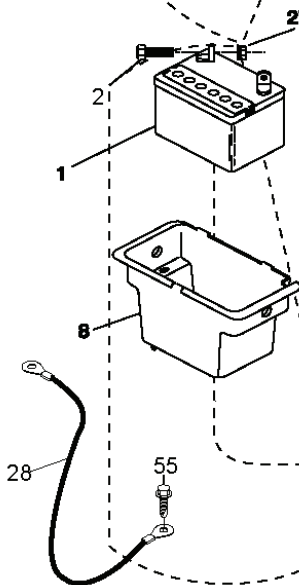

TR04S

With Service Minder Option

46

With Charge Indicator Option

142  
143

---

REF.	PART NO.	DESCRIPTION	REMARK	QTY.	KIT
1	532163465	BATTERY		0	
2	874760412	BOLT		0	
8	532193228	BOX		0	
16	532176138	MICRO SWITCH		0	
21	532400252	HARNESS		0	
22	532004152	BULB		0	
25	581498001	CABLE		0	
26	532175158	FUSE		0	
27	873510400	NUT		0	
28	532421686	CABLE		0	
29	532401545	SWITCH		0	
30	532193350	IGNITION MODULE		0	
33	532411935	KEY		0	
34	532110712	SWITCH		0	
40	585555301	HARNESS		0	
43	532192507	SOLENOID		0	
46	532401763	DISPLAY		0	
50	532174651	SWITCH		0	
55	817060512	SCREW		0	
71	581023001	HARNESS		0	
79	532175242	HOLDER		0	
90	532435395	TERMINAL COVER		0	
99	817670412	SCREW		1	
102	532404454	CABLE		0	
105	532407568	SWITCH		0	
106	532174814	NUT		1	
142	583857801	HARNESS		1	
143	532448059	HARNESS		1	

REF.	PART NO.	DESCRIPTION	REMARK	QTY.	KIT
1	532448157	CUTTING DECK		0	
6	532195186	ARM		0	
11	532138971	BLADE		0	
12	584309301	SCREW		1	
13	587256501	SHAFT		0	
14	532187281	BEARING HOUSING		0	
15	585323901	BEARING		0	
19	532196539	BOLT		0	
20	532159770	RAIL		0	
21	873680500	NUT		0	
23	532192557	HINGE		0	
24	532105304	HUB CAP		0	
25	532197026	TORSION SPRING		0	
26	532110452	NUT		0	
27	532403004	SHIELD		0	
29	532131491	SHAFT		0	
30	532173984	SCREW		0	
32	532153535	PULLEY		0	
33	532400234	NUT		0	
34	872110612	BOLT		0	
36	532197379	PULLEY		0	
40	873900600	NUT		0	
55	532437110	ARM		0	
56	532199092	SPACER		0	
57	817000616	SCREW		0	
59	532141043	GUARD		0	
62	872110616	BOLT		0	
68	532144959	BELT		0	
69	872140505	BOLT		0	
116	532124842	BOLT		0	
117	532188606	WHEEL		0	
119	819121414	WASHER		0	
145	532193197	PULLEY		0	
188	532195161	STUD		0	
189	873900500	NUT		0	
190	532197251	SPRING		1	
241	532152927	SCREW		0	
242	532415598	HOSE COUPLING		0	
--	587253301	MANDREL		0	
--	532448144	CUTTER ASSY		0	