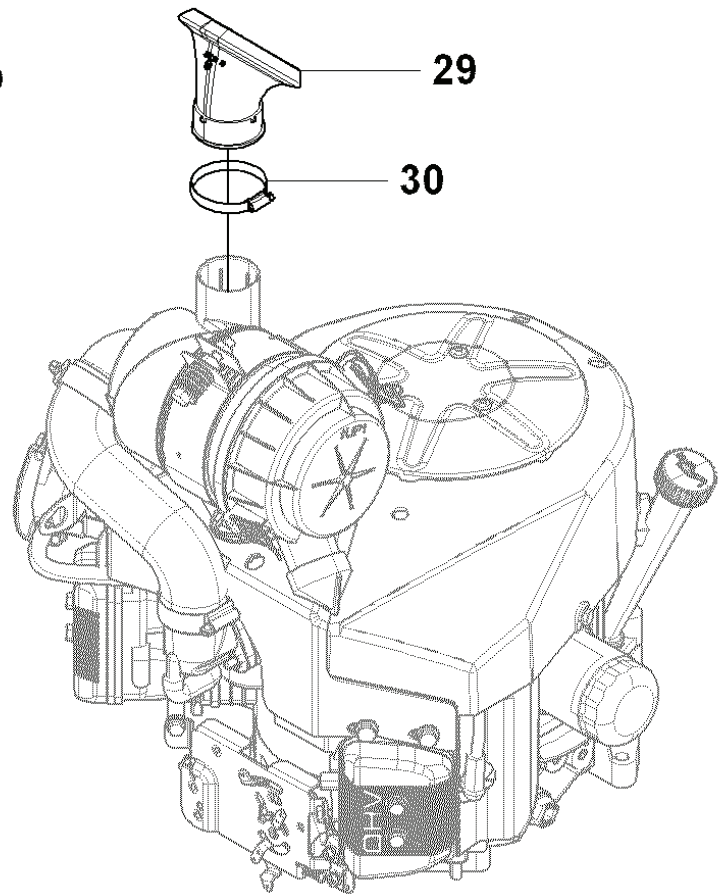

REF.	PART NO.	DESCRIPTION	REMARK	QTY.	KIT
40	502642102	BRACKET		1	
41	725245171	SCREW EHHM		4	
42	732211801	LOCK NUT		4	
43	502641802	CROSS BAR		1	
44	502641902	CROSS BAR		1	
45	506869601	BEARING		8	
46	506813801	REINFORCING PLATE		4	
47	725246151	SCREW EHHM		8	
48	732211801	LOCK NUT		8	
49	504812701	PARALLEL ROD ASSY		1	
50	502642301	PARALLEL ROD		1	
51	506839803	BOLT		1	
52	721618301	SPLIT PIN		1	
53	502642002	DECK FRAME		1	
54	738210404	BALL BEARING		4	
55	535505901	PIVOTHJUL		2	
56	535504601	FORK		1	
57	506963001	WHEEL ASSY		1	
58	506810802	TUBE		1	
59	506874102	SPACER		2	
60	725251951	SCREW EHHM		1	
61	732212051	NUT		1	
62	506504805	WASHER		2	
63	506570104	SCREW EHHFM		2	
64	734116441	WASHER		2	
65	544017001	HUB CAP		2	
66	506597401	SCREW EHHFM		4	
67	732211801	LOCK NUT		2	
68	502639501	DECK ATTACHMENT		1	
69	502642401	LOCK		1	
70	725245171	SCREW EHHM		1	
71	732211801	LOCK NUT		1	

H 965 19 22-01 PR17
965 19 23-01 PR17 AWD
ENGINE UNIT