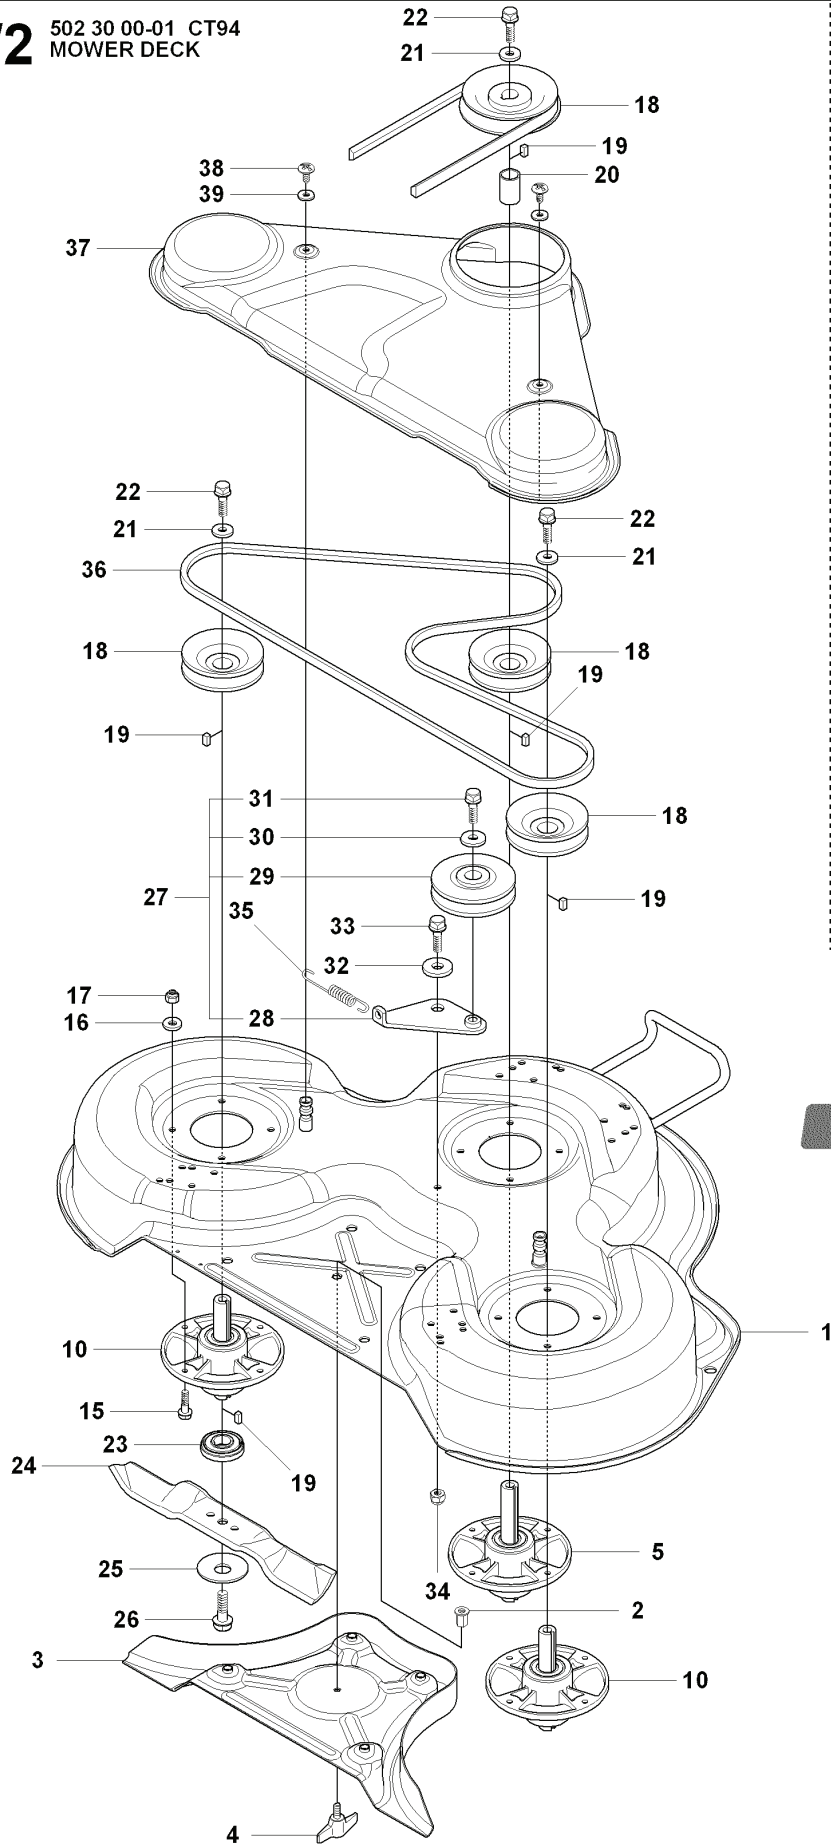

REF.	PART NO.	DESCRIPTION	REMARK	QTY.	KIT
40	502642102	BRACKET		1	
41	725245171	SCREW EHHM		4	
42	732211801	LOCK NUT		4	
43	502641802	CROSS BAR		1	
44	502641902	CROSS BAR		1	
45	506869601	BEARING		8	
46	506813801	REINFORCING PLATE		4	
47	725246151	SCREW EHHM		8	
48	732211801	LOCK NUT		8	
49	504812701	PARALLEL ROD ASSY		1	
50	502642301	PARALLEL ROD		1	
51	506839803	BOLT		1	
52	721618301	SPLIT PIN		1	
53	502642002	DECK FRAME		1	
54	738210404	BALL BEARING		4	
55	535505901	PIVOTHJUL		2	
56	535504601	FORK		1	
57	506963001	WHEEL ASSY		1	
58	506810802	TUBE		1	
59	506874102	SPACER		2	
60	725251951	SCREW EHHM		1	
61	732212051	NUT		1	
62	506504805	WASHER		2	
63	506570104	SCREW EHHFM		2	
64	734116441	WASHER		2	
65	544017001	HUB CAP		2	
66	506597401	SCREW EHHFM		4	
67	732211801	LOCK NUT		2	
68	502639501	DECK ATTACHMENT		1	
69	502642401	LOCK		1	
70	725245171	SCREW EHHM		1	
71	732211801	LOCK NUT		1	

W2 502 30 00-01 CT94
MOWER DECK

73
CombiT 94