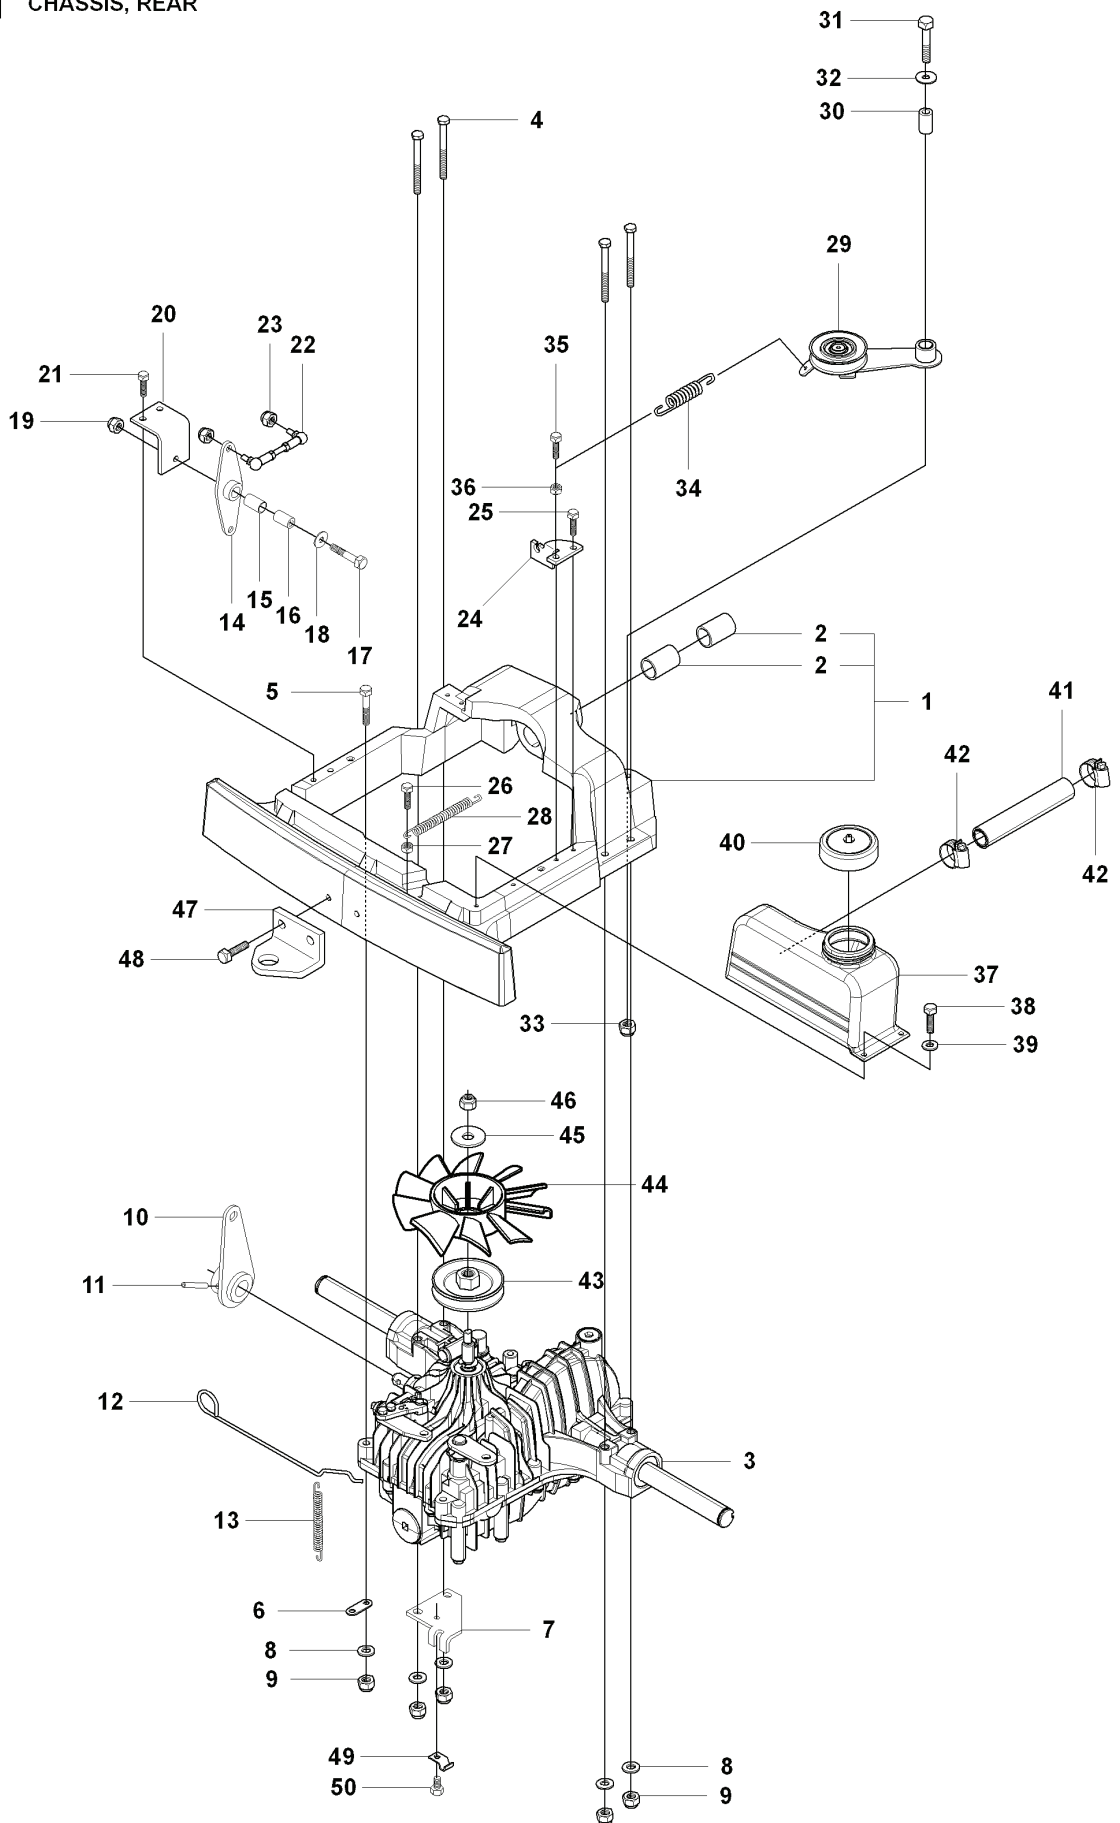

16

17

18

REF.	PART NO.	DESCRIPTION	REMARK	QTY.	KIT
1	535476701	CONTROL LABEL		1	
2	506893301	DECAL		1	
3	506893401	DECAL		1	
4	506893501	DECAL		1	
5	544211401	LABEL		1	
6	544833501	LABEL		2	
7	506968301	DECAL		1	
8	506944801	LABEL		1	
9	535413101	LABEL		1	
11	506584501	LABEL		1	
12	505514501	LABEL		1	
13	505514401	LABEL		1	
14	505516601	LABEL		1	
15	505516701	LABEL		2	
16	544391102	LABEL		1	
17	544391101	LABEL		2	
18	535458702	LABEL		1	

M1 965 19 22-01 PR17
CHASSIS, REAR

REF.	PART NO.	DESCRIPTION	REMARK	QTY.	KIT
1	535406101	BRACKET		1	
2	506986102	GLIDLAGER		2	
3	535482601	TRANSMISSION		1	
4	504628201	SCREW EHHM		4	
5	725246651	SCREW		1	
6	506599301	LINK		1	
7	506991501	BRACKET		1	
8	734116401	WASHER		5	
9	732211801	LOCK NUT		5	
10	506992401	LEVER		1	
11	721434701	SPRING PIN		1	
12	505490101	ARM		1	
13	506834301	SPRING		1	
14	506991601	LEVER		1	
15	506986103	BUSHING		1	
16	506992001	PIPE		1	
17	725246051	SCREW EHHM		1	
18	734116441	WASHER		1	
19	732211801	LOCK NUT		1	
20	506992101	LEVER		1	
21	725244971	SCREW EHHM		2	
22	506992201	ADJUSTMENT ROD		1	
23	732211601	LOCK NUT		2	
24	506992801	BRACKET		1	
25	725236871	SCREW EHHM		1	
26	725237271	SCREW EHHM		1	
27	731231601	HEXAGON NUT		1	
28	506535603	DRAW SPRING		1	
29	506993001	BELT TENSIONER ASSY		1	
30	506992001	PIPE		1	
31	725246251	SCREW EHHM		1	
32	734116441	WASHER		1	
33	732211801	LOCK NUT		1	
34	506542501	SPRING		1	
35	725237271	SCREW EHHM		1	
36	731231601	HEXAGON NUT		1	
37	535458101	EXPANSION TANK		1	
38	725236871	SCREW EHHM		2	
39	734115441	WASHER		2	
40	506673301	TANK CAP ASSY		1	
41	535458301	HOSE		1	
42	505443601	HOSE CLAMP		2	
43	506991401	PULLEY		1	
44	506948101	FAN		1	
45	734117441	WASHER		1	
46	732212001	LOCK NUT		1	
47	506889901	HITCH		1	
48	725249371	SCREW EHHM		2	
49	506566501	CLIP		1	
50	725236671	SCREW EHHM		1	