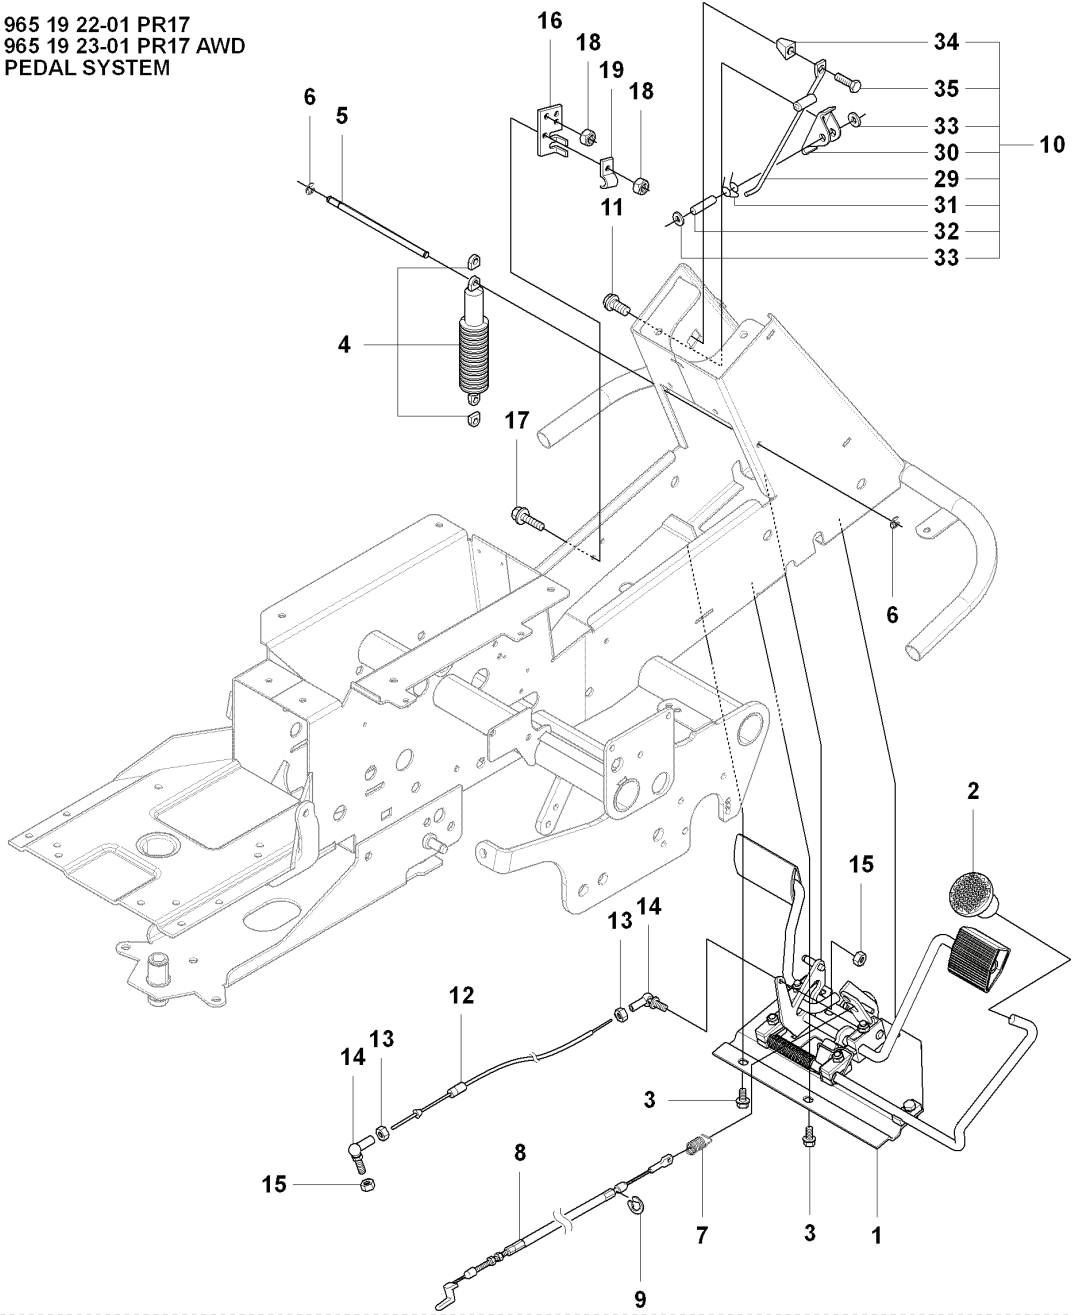

F 965 19 22-01 PR17
965 19 23-01 PR17 AWD
PEDAL SYSTEM

PEDALS