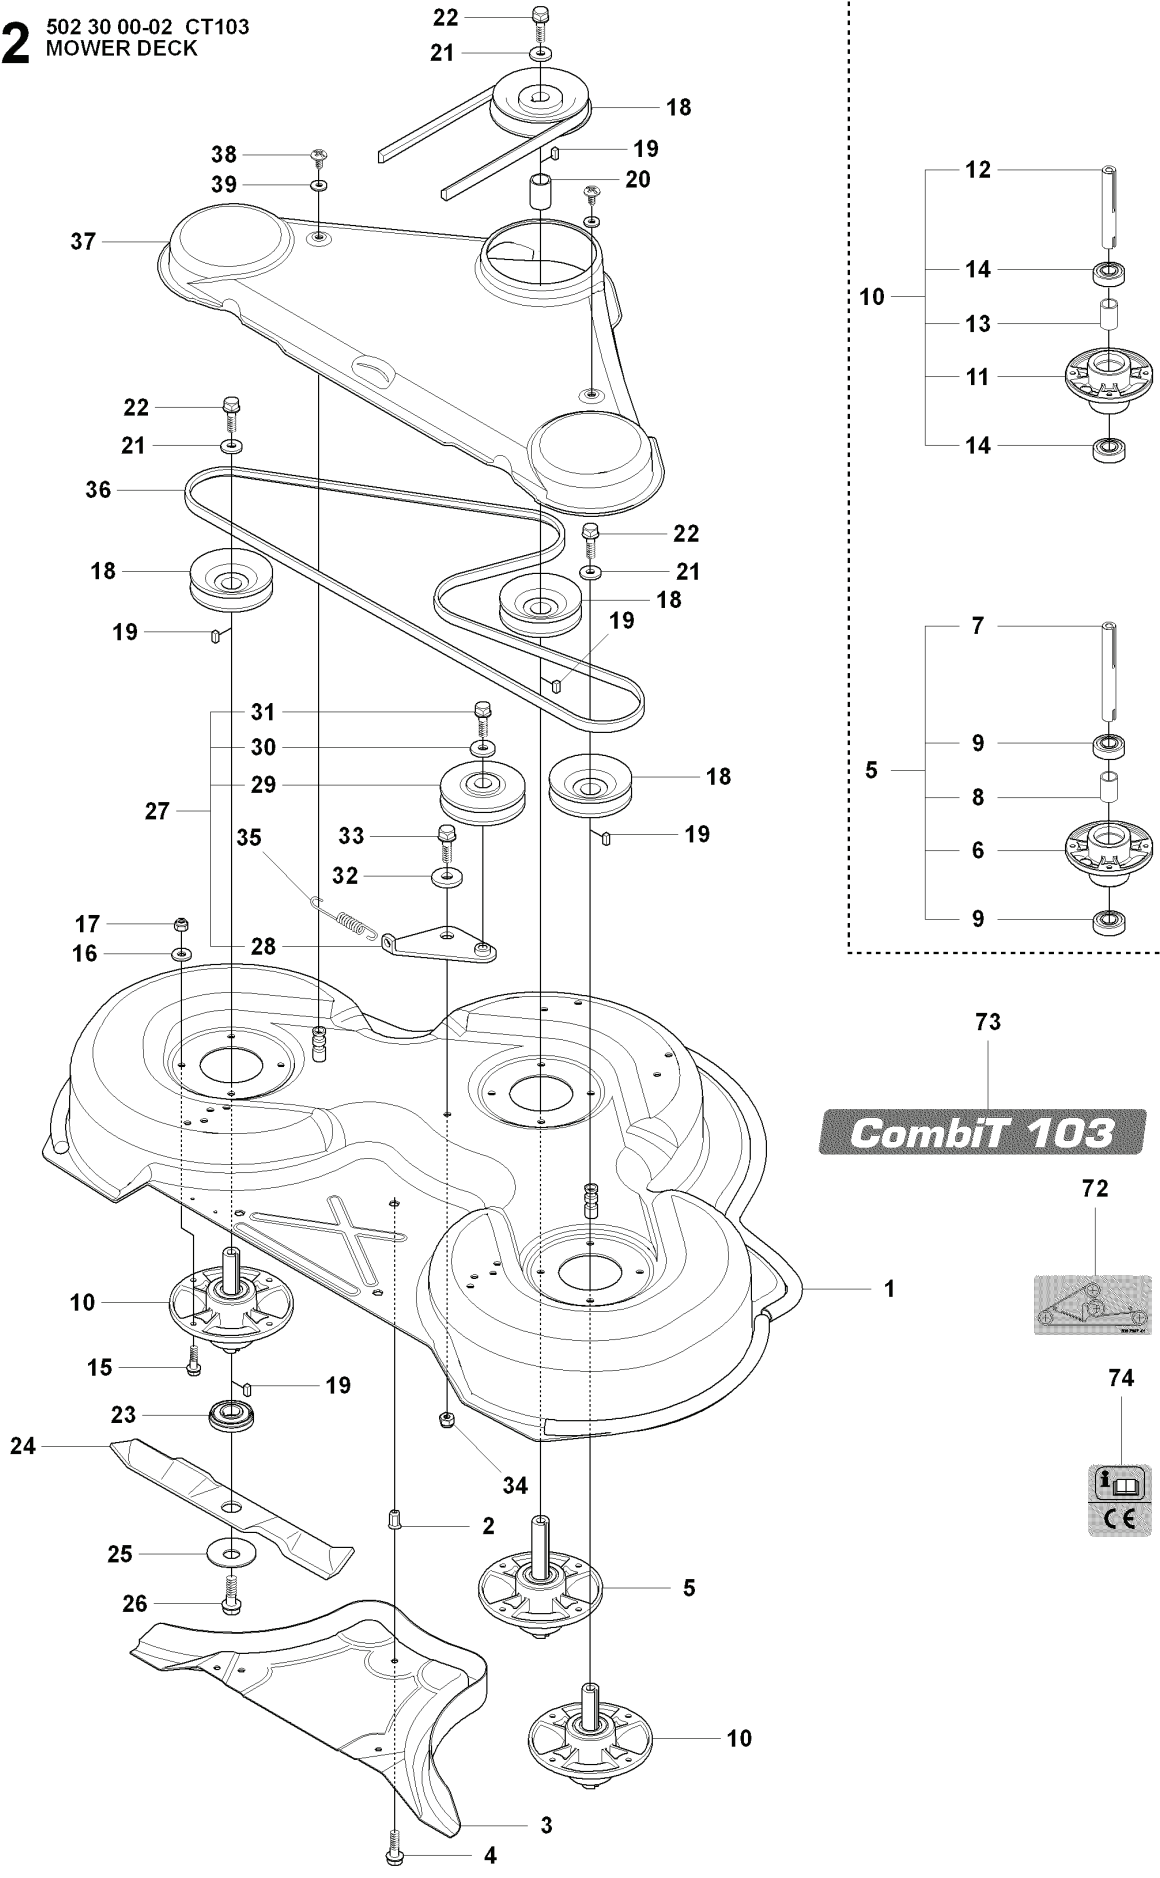

X2 502 30 00-02 CT103
MOWER DECK

73
CombiT 103

REF.	PART NO.	DESCRIPTION	REMARK	QTY.	KIT
40	502642102	BRACKET		1	
41	725245171	SCREW EHHM		4	
42	732211801	LOCK NUT		4	
43	502641802	CROSS BAR		1	
44	502641902	CROSS BAR		1	
45	506869601	BEARING		8	
46	506813801	REINFORCING PLATE		4	
47	725246151	SCREW EHHM		8	
48	732211801	LOCK NUT		8	
49	504812701	PARALLEL ROD ASSY		1	
50	502642301	PARALLEL ROD		1	
51	506839803	BOLT		1	
52	721618301	SPLIT PIN		1	
53	502642002	DECK FRAME		1	
54	738210404	BALL BEARING		4	
55	535505901	PIVOTHJUL		2	
56	535504601	FORK		1	
57	506963001	WHEEL ASSY		1	
58	506810802	TUBE		1	
59	506874102	SPACER		2	
60	725251951	SCREW EHHM		1	
61	732212051	NUT		1	
62	506504805	WASHER		2	
63	506570104	SCREW EHHFM		2	
64	734116441	WASHER		2	
65	544017001	HUB CAP		2	
66	506597401	SCREW EHHFM		4	
67	732211801	LOCK NUT		2	
68	502639501	DECK ATTACHMENT		1	
69	502642401	LOCK		1	
70	725245171	SCREW EHHM		1	
71	732211801	LOCK NUT		1