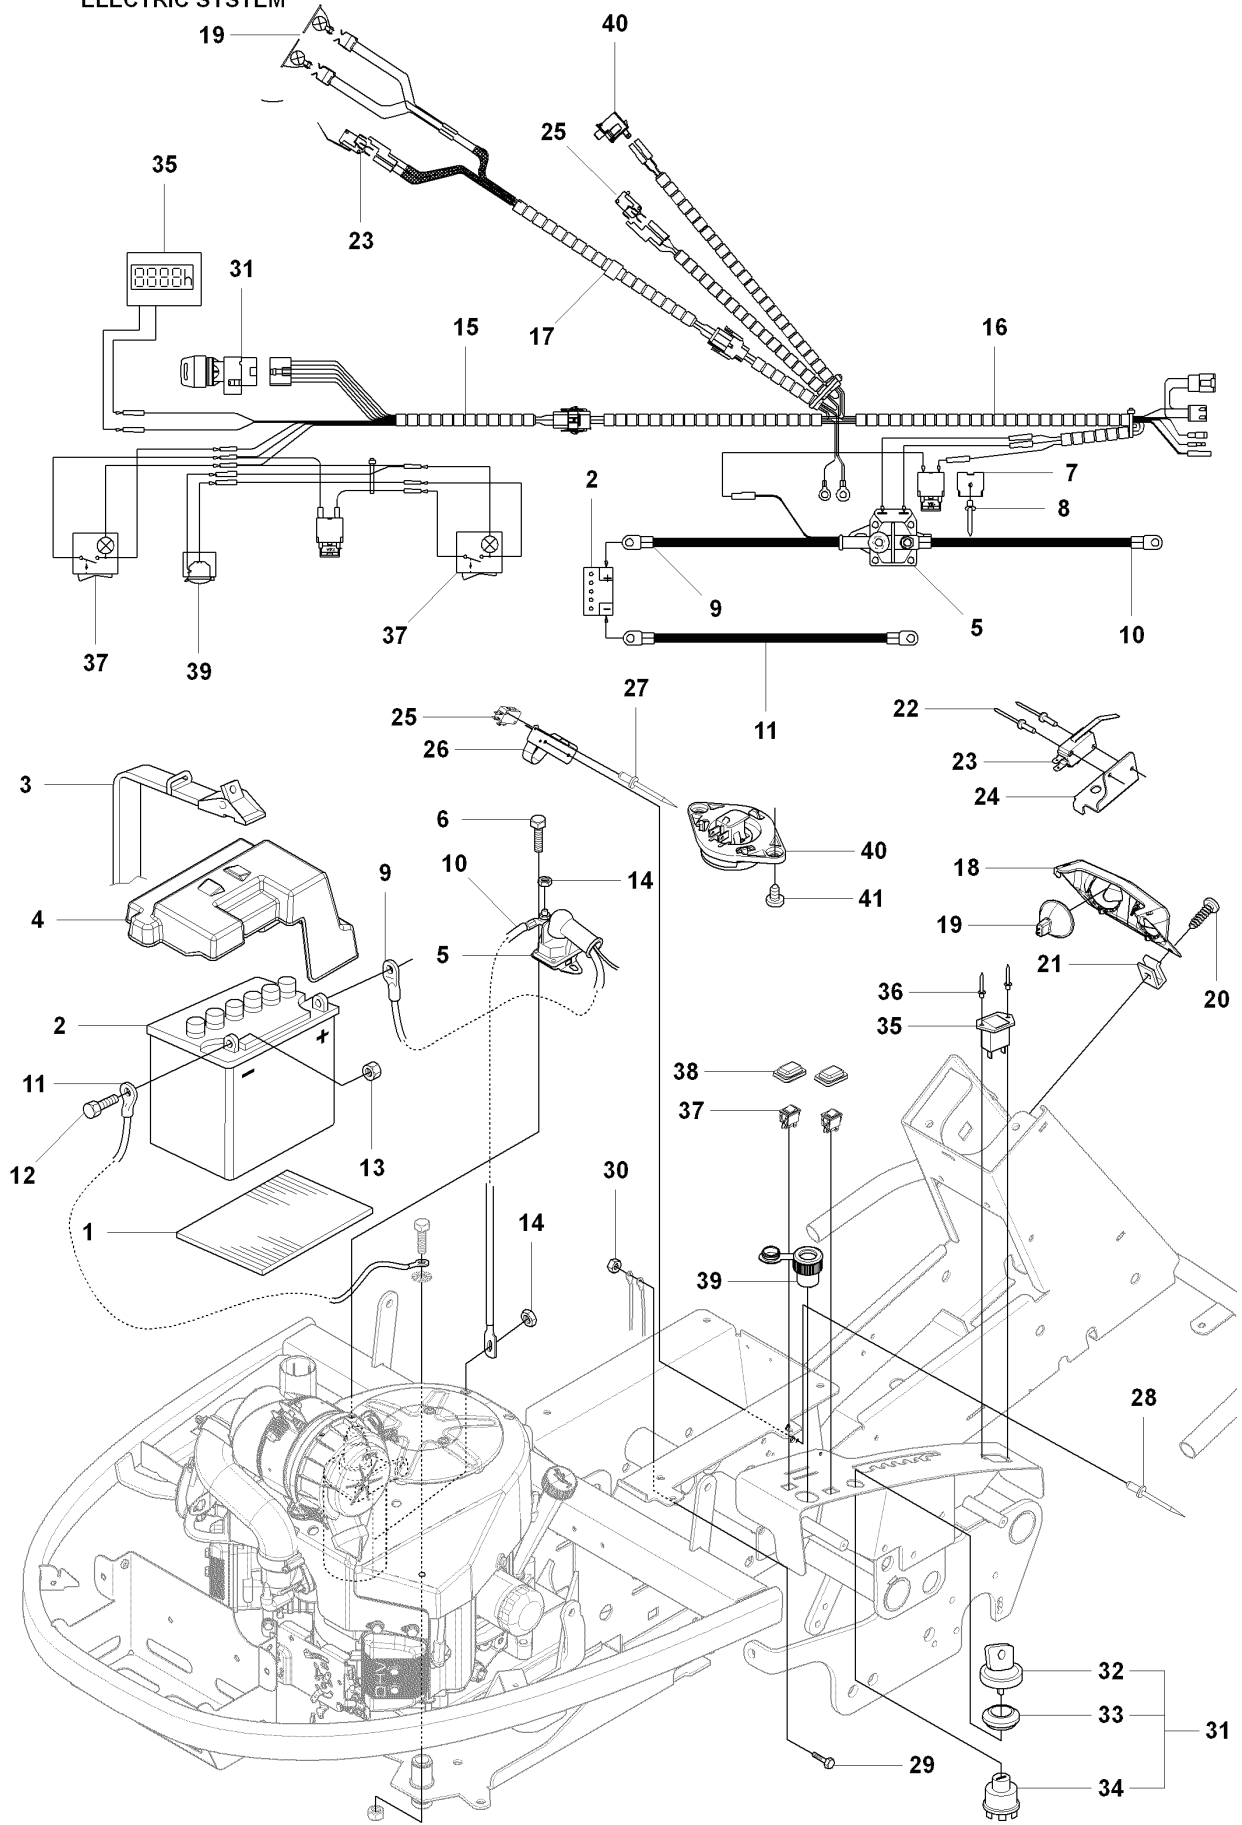

PR17, 2008-03

SPARE PARTS LIST

L 965 19 22-01 PR17
 965 19 23-01 PR17 AWD
 ELECTRIC SYSTEM

REF.	PART NO.	DESCRIPTION	REMARK	QTY.	KIT
1	535441101	BATTERY MAT		1	
2	506788801	BATTERY		1	
3	506836802	BELT		1	
4	504639201	COVER		1	
5	544439801	RELAY		1	
6	725236461	SCREW EHHFT		1	
7	501007501	CLIP		1	
8	722782209	BLIND RIVET		1	
9	544926101	CABLE		1	
10	544928601	CABLE		1	
11	544967602	CABLE		1	
12	725237071	SCREW EHHM		2	
13	731231601	HEXAGON NUT		2	
14	506899801	NUT		3	
15	501002501	WIRING		1	
16	501002401	WIRING		1	
17	544849801	WIRING		1	
18	535446701	HOUSING		1	
19	535446801	LAMP		2	
20	535415619	SCREW		2	
21	506892001	SPEED NUT		2	
22	544440701	RIVET		2	
23	544415501	SWITCH		1	
24	544415701	BRACKET		1	
25	535469101	SWITCH		1	
26	535457001	PLATE SPRING		1	
27	544440701	RIVET		2	
28	722783902	BLIND RIVET		2	
29	725232551	SCREW		1	
30	731231401	HEXAGON NUT		1	
31	535474901	KEY SWITCH		1	
32	535476001	IGNITION KEY		1	
33	535475001	WASHER		1	
34	504851701	KEY SWITCH		1	
35	535409201	HOUR METER		1	
36	722782502	RIVET		2	
37	535462301	SWITCH		2	
38	535462401	SHIELDING MEDIUM		2	
39	535474801	POWER SOCKET		1	
40	506565601	SÄTESBRYTARE KPL		1	
41	503218816	SCREW IHSCT		2	

16

17

18

REF.	PART NO.	DESCRIPTION	REMARK	QTY.	KIT
1	535476701	CONTROL LABEL		1	
2	506893301	DECAL		1	
3	506893401	DECAL		1	
4	506893501	DECAL		1	
5	544211401	LABEL		1	
6	544833501	LABEL		2	
7	506968301	DECAL		1	
8	506944801	LABEL		1	
9	535413101	LABEL		1	
11	506584501	LABEL		1	
12	505514501	LABEL		1	
13	505514401	LABEL		1	
14	505516601	LABEL		1	
15	505516701	LABEL		2	
16	544391102	LABEL		1	
17	544391101	LABEL		2	
18	535458702	LABEL		1	