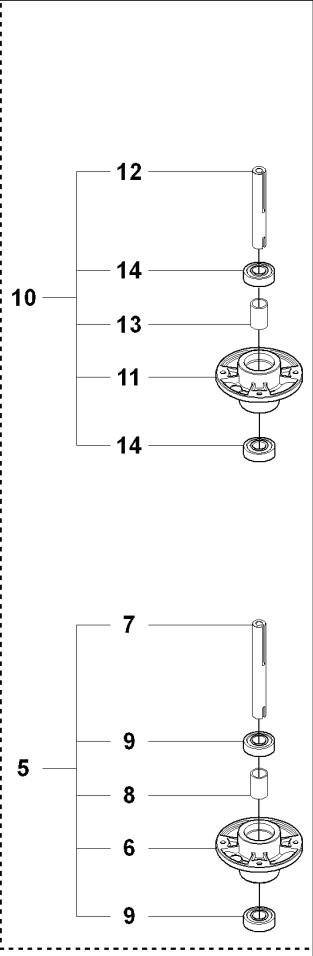

REF.	PART NO.	DESCRIPTION	REMARK	QTY.	KIT
40	502642102	BRACKET		1	
41	725245171	SCREW EHHM		4	
42	732211801	LOCK NUT		4	
43	502641802	CROSS BAR		1	
44	502641902	CROSS BAR		1	
45	506869601	BEARING		8	
46	506813801	REINFORCING PLATE		4	
47	725246151	SCREW EHHM		8	
48	732211801	LOCK NUT		8	
49	504812701	PARALLEL ROD ASSY		1	
50	502642301	PARALLEL ROD		1	
51	506839803	BOLT		1	
52	721618301	SPLIT PIN		1	
53	502642002	DECK FRAME		1	
54	738210404	BALL BEARING		4	
55	535505901	PIVOTHJUL		2	
56	535504601	FORK		1	
57	506963001	WHEEL ASSY		1	
58	506810802	TUBE		1	
59	506874102	SPACER		2	
60	725251951	SCREW EHHM		1	
61	732212051	NUT		1	
62	506504805	WASHER		2	
63	506570104	SCREW EHHFM		2	
64	734116441	WASHER		2	
65	544017001	HUB CAP		2	
66	506597401	SCREW EHHFM		4	
67	732211801	LOCK NUT		2	
68	502639501	DECK ATTACHMENT		1	
69	502642401	LOCK		1	
70	725245171	SCREW EHHM		1	
71	732211801	LOCK NUT		1	

W2 502 30 00-01 CT94
MOWER DECK

73
CombiT 94