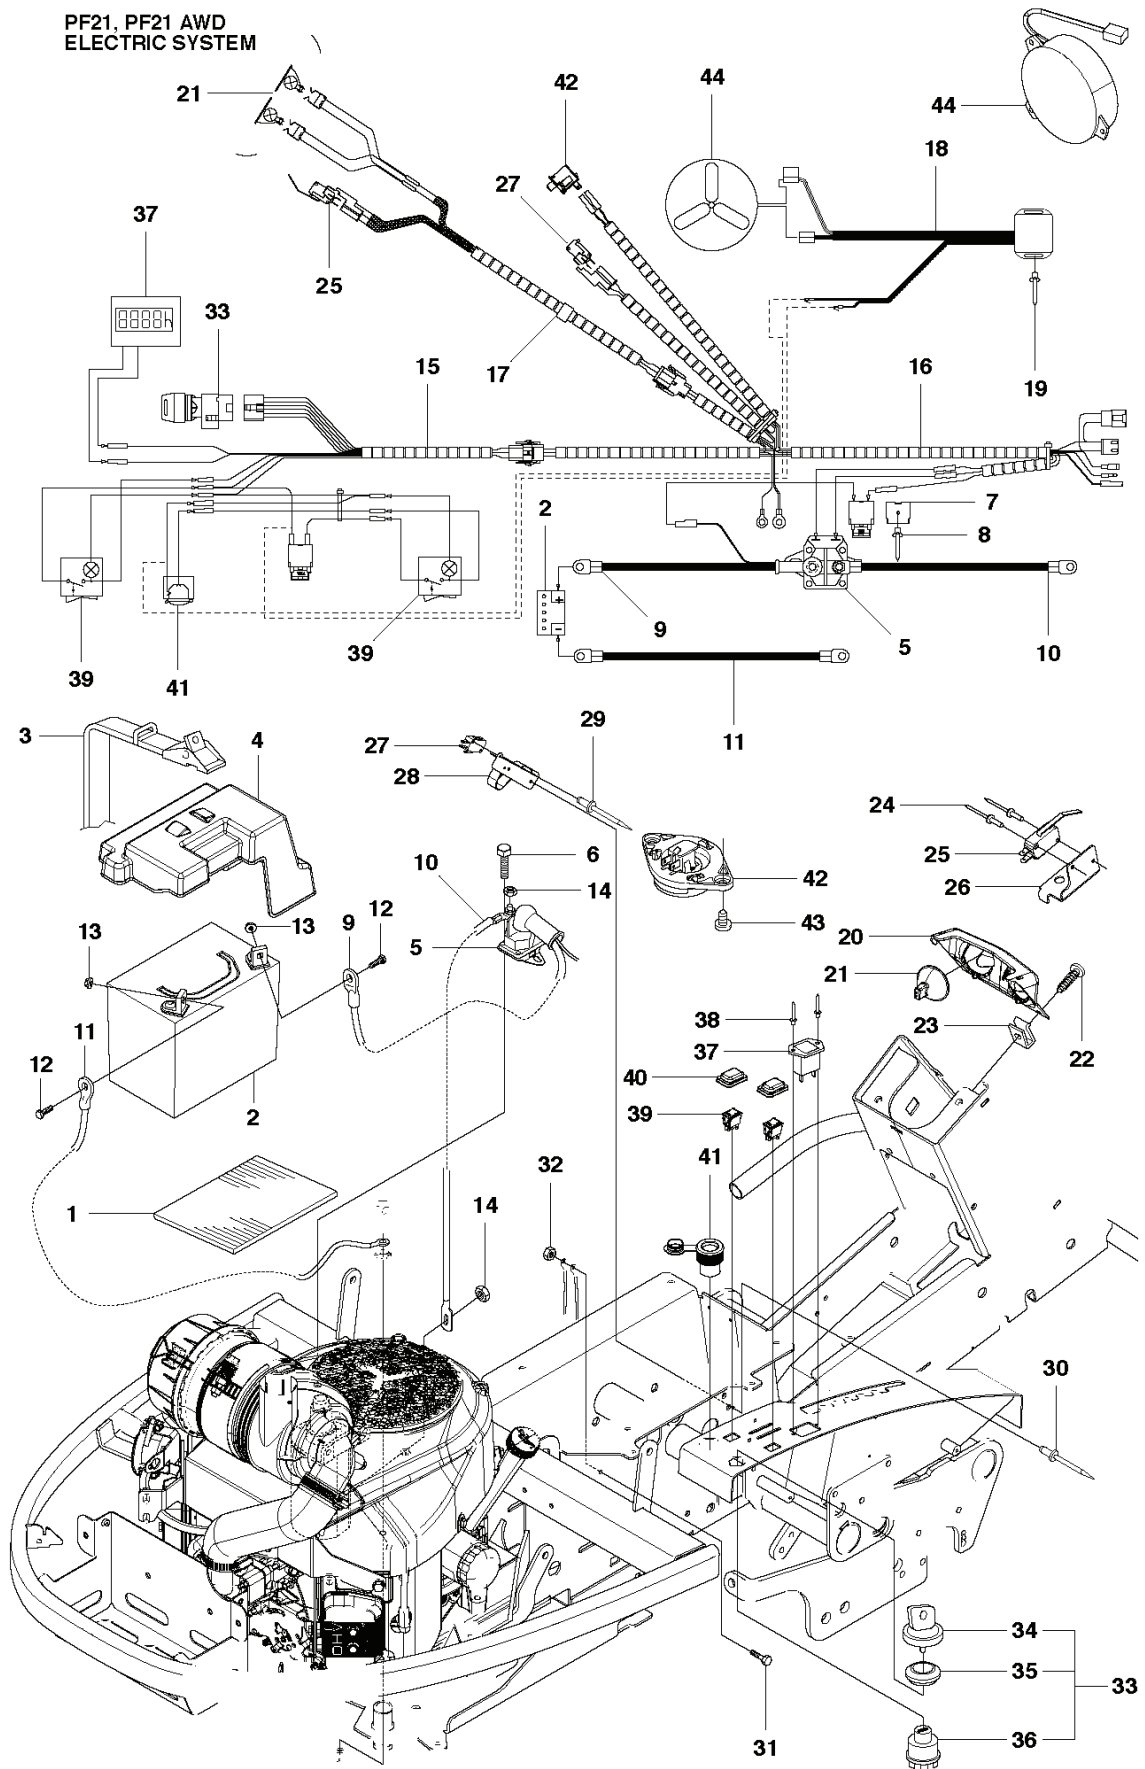

PF21, PF21 AWD
ELECTRIC SYSTEM

REF.	PART NO.	DESCRIPTION	REMARK	QTY.	KIT
1	535441101	BATTERY MAT		1	
2	510138501	BATTERY		1	
3	506836802	BELT		1	
4	504639201	COVER		1	
5	544439801	RELAY		1	
6	725236461	SCREW EHHFT		1	
7	501007501	CLIP		1	
8	722782209	BLIND RIVET		1	
9	576184001	CABLE		1	
10	576183901	CABLE		1	
11	576183802	CABLE		1	
12	522622101	SCREW EHHM		2	
13	522624301	NUT		2	
14	506899801	NUT		3	
15	501002501	WIRING		1	
16	501002401	WIRING		1	
17	544849801	WIRING		1	
18	504639401	THERMOSTAT ASSY		1	
19	722782902	BLIND RIVET		2	
20	535446701	HOUSING		1	
21	535446801	LAMP		2	
22	535415619	SCREW		2	
23	506892001	SPEED NUT		2	
24	544440701	RIVET		2	
25	544415501	SWITCH		1	
26	544415701	BRACKET		1	
27	535469101	SWITCH		1	
28	535457001	PLATE SPRING		1	
29	544440701	RIVET		2	
30	722783902	BLIND RIVET		2	
31	725232551	SCREW		1	
32	731231401	HEXAGON NUT		1	
33	535474901	KEY SWITCH		1	
34	535476001	IGNITION KEY		1	33
35	535475001	WASHER		1	33
36	504851701	KEY SWITCH		1	33
37	535409201	HOUR METER		1	
38	722782502	RIVET		2	
39	535462301	SWITCH		2	
40	535462401	SHIELDING MEDIUM		2	
41	535474801	POWER SOCKET		1	
42	506565601	SÄTESBRYTARE KPL		1	
43	503218816	SCREW IHST		2	
44	504629301	FAN		1