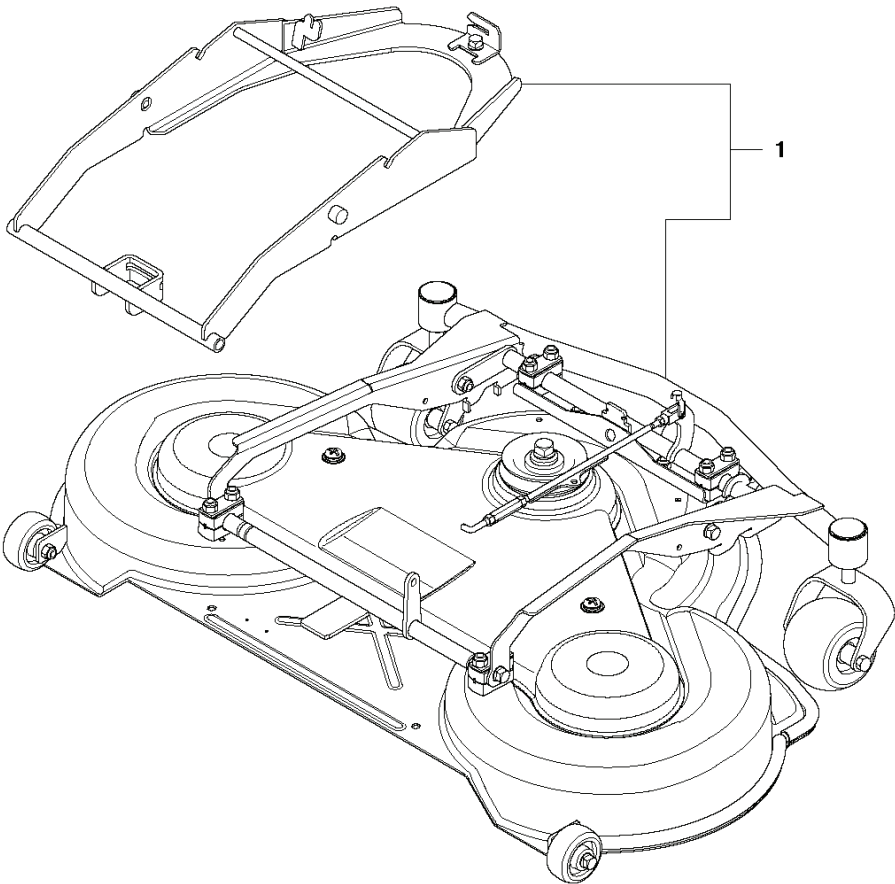

REF.	PART NO.	DESCRIPTION	REMARK	QTY.	KIT
48	502642102	BRACKET		1	
49	725245171	SCREW EHHM		4	
50	732211801	LOCK NUT		4	
51	502641803	CROSS BAR		1	
52	502641903	CROSS BAR		1	
53	506869601	BEARING		8	
54	506813801	REINFORCING PLATE		4	
55	725246151	SCREW EHHM		8	
56	732211801	LOCK NUT		8	
57	504812702	PARALLEL ROD ASSY		1	
58	502642301	PARALLEL ROD		1	
59	506839803	BOLT		1	
60	721618301	SPLIT PIN		1	
61	502642003	DECK FRAME		1	
62	738210404	BALL BEARING		4	
63	535505901	PIVOTHJUL		2	
65	506963001	WHEEL ASSY		1	63
66	506810802	TUBE		1	63
67	506874102	SPACER		2	63
68	725251951	SCREW EHHM		1	63
69	732212051	NUT		1	63
70	506504805	WASHER		2	
71	506570104	SCREW EHHFM		2	
72	734116441	WASHER		2	
73	544017001	HUB CAP		2	
74	506597401	SCREW EHHFM		4	
75	732211801	LOCK NUT		2	
76	502639502	DECK ATTACHMENT		1	
77	502642401	LOCK		1	
78	725245171	SCREW EHHM		1	
79	732211801	LOCK NUT		1	
80	506789701	LABEL		1	
81	544238113	LABEL		1	
82	506929001	LABEL		1	
83	734117441	WASHER		2	

MOWER DECK, CT122