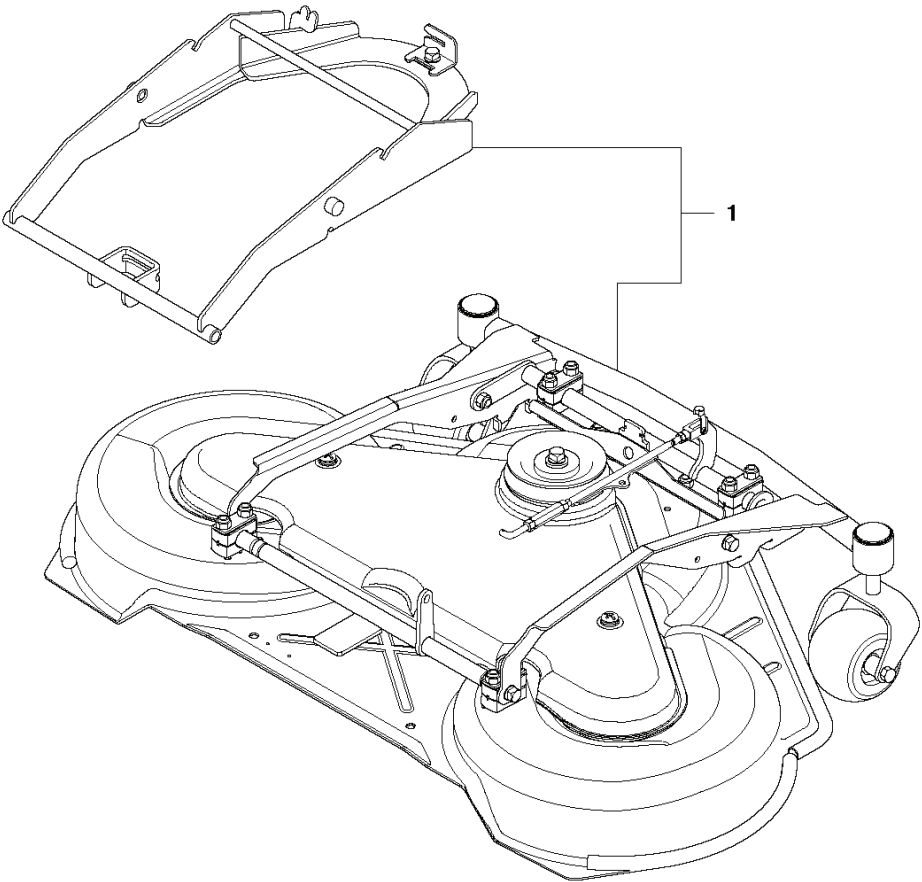

MOWER DECK, CT112