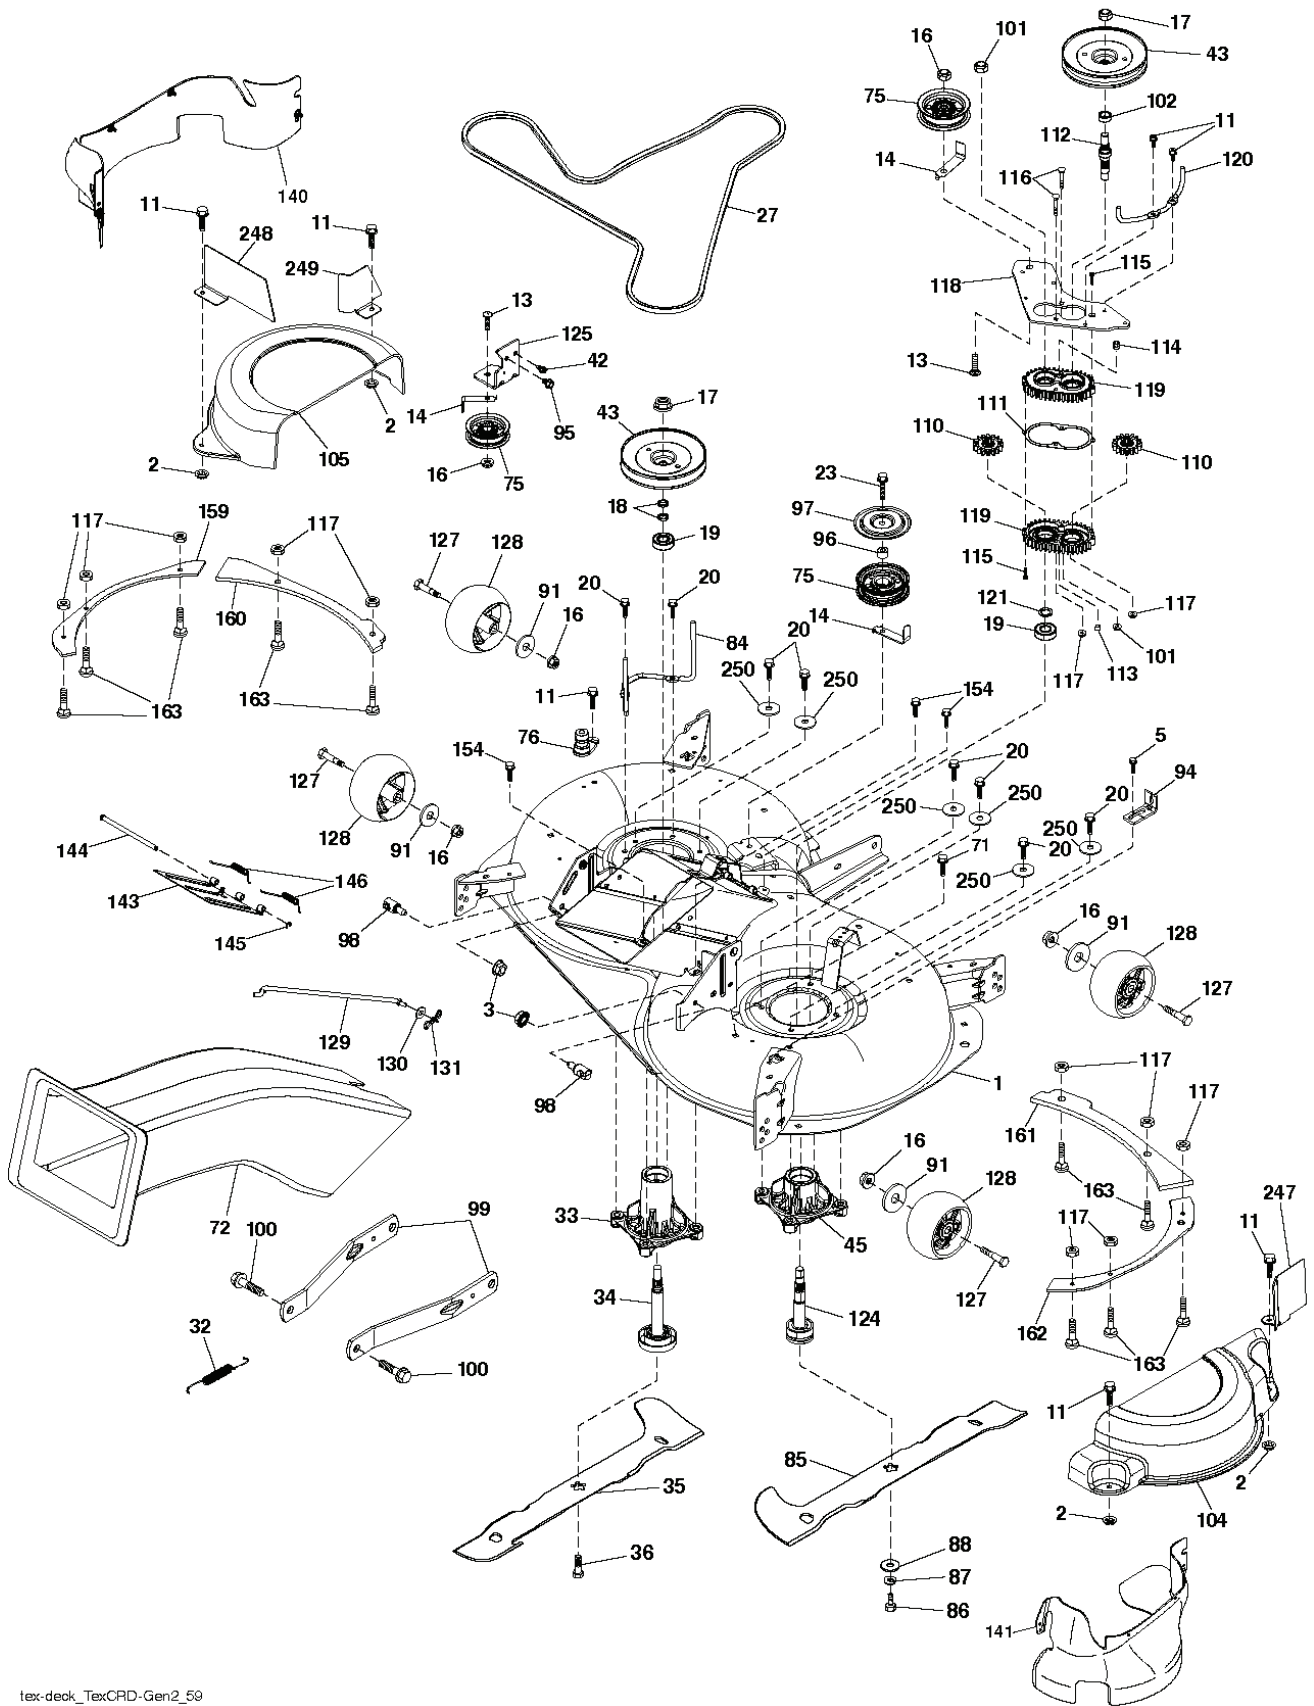

REF.	PART NO.	DESCRIPTION	REMARK	QTY.	KIT
1	580973301	DECK		1	
2	532423062	NUT		1	
3	873900500	NUT		1	
5	817000510	BOLT		1	
11	532137729	SCREW		1	
13	872110612	BOLT		1	
14	532156085	BELT GUIDE		1	
16	873900600	NUT		1	
17	532400234	NUT		1	
18	532187690	WASHER		1	
19	532110485	BEARING		1	
20	532173984	SCREW		1	
23	817490628	SCREW		1	
27	532445886	BELT		1	
32	532446205	SPRING		1	
33	580796101	MANDREL		1	
34	580854701	SHAFT		1	
35	581517901	BLADE		1	
36	532193003	SCREW		1	
42	817000512	SCREW		1	
43	532443239	PULLEY		1	
45	581650801	HOUSING		1	
71	817670608	SCREW		1	
72	581454101	CHUTE		1	
75	532131494	PULLEY		1	
76	532439640	PORT		1	
84	532443235	KEEPER		1	
85	581518001	BLADE		1	
86	532181713	BOLT		1	
87	810030600	WASHER		1	
88	532140296	WASHER		1	
91	819132012	WASHER		1	
94	532197250	BRACKET		1	
95	817000612	SCREW		1	
96	532400271	SPACER		1	
97	532182061	PROTECTOR		1	
98	532195161	STUD		1	
99	532195186	ARM		1	
100	532196539	BOLT		1	
101	873680900	NUT		1	
102	532402511	SPACER		1	
104	581714001	COVER		1	
105	532444755	COVER		1	
110	532415356	GEAR		1	
111	532436979	GASKET		1	
112	532443852	SHAFT		1	
113	532438533	PLUG		1	
114	532438534	VALVE		1	
115	818031016	SCREW		1	
116	872110414	BOLT		1	
117	873900400	NUT		1	
118	532443232	ARM		1	
119	532438166	GEARCASE		1	
120	532443236	KEEPER		1	
121	532436985	WASHER		1	
124	581650701	SHAFT		1	
125	532440420	BRACKET		1	
127	532193406	BOLT		1	
128	532174873	WHEEL		1	
129	532443237	ROD		1	
130	819131312	WASHER		1	
131	532194208	PIN		1	
140	580369901	GUARD		1	
141	532447703	GUARD		1	
143	532438197	COVER		1	
144	532435861	PEN		1	
145	532437988	RING		1	
146	532445896	SPRING		1	
154	532199855	SCREW		1	
159	581487202	TUBING		1	
160	581487102	TUBING		1	
161	581487302	TUBING		1	
162	581487402	TUBING		1	
163	872110406	BOLT		1	
247	581263402	GUARD		1	
248	581263602	GUARD		1	
249	581263502	GUARD		1	
250	819111212	WASHER		1