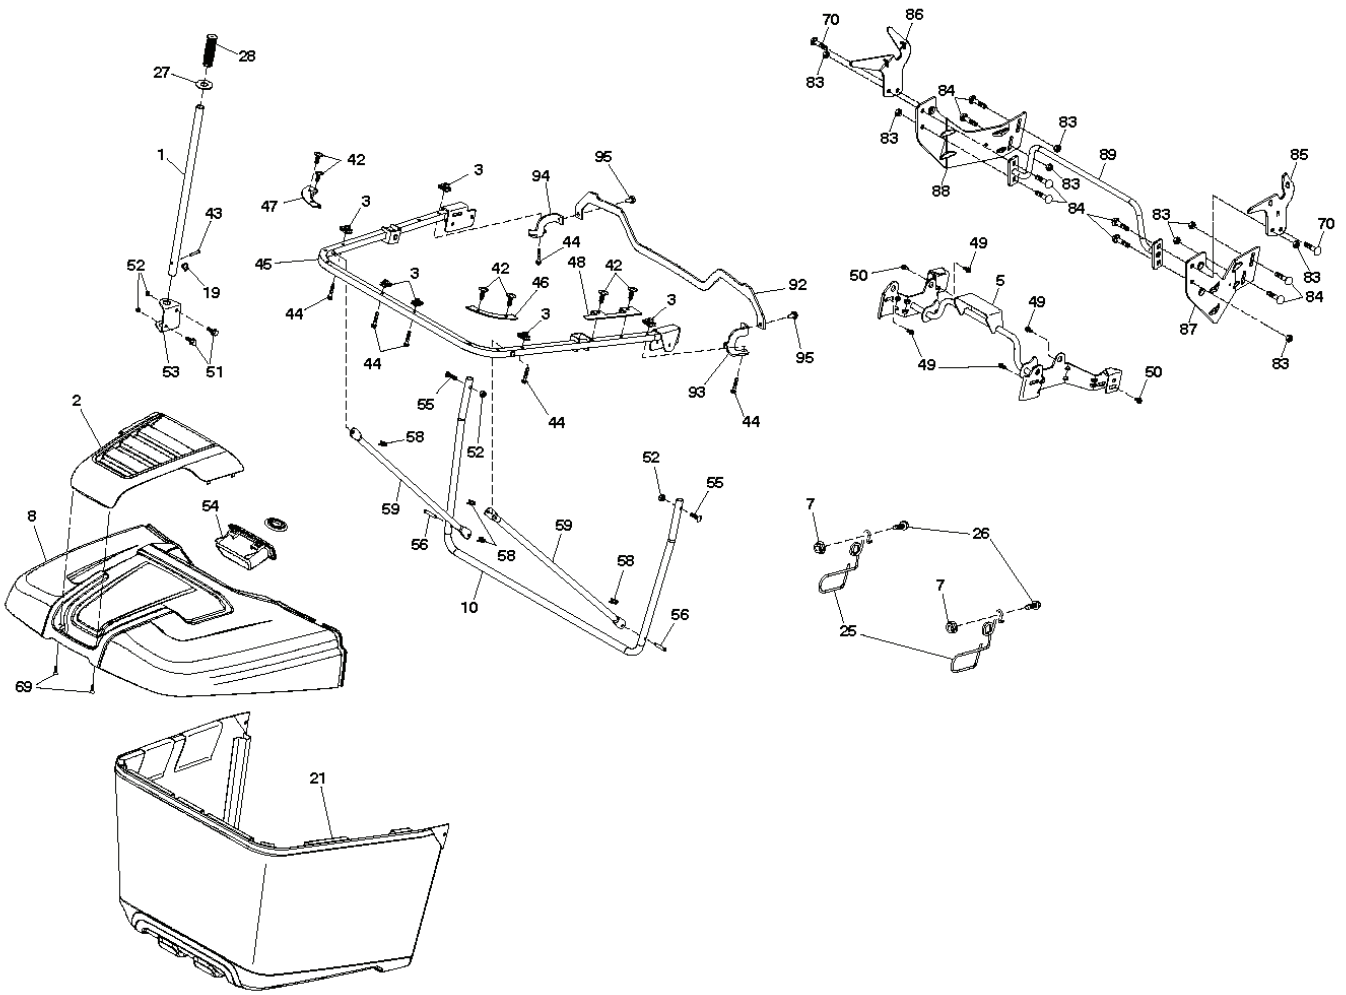

CTH194, 96051003001, 2012-05

SPARE PARTS LIST

Bagger_TexCRD-Gen2_6

REF.	PART NO.	DESCRIPTION	REMARK	QTY.	KIT
1	532428610	TUBE		1	
2	532447572	COVER		1	
3	532174814	NUT		1	
5	532443762	FRAME		1	
7	873900400	NUT		1	
8	532447575	COVER		1	
10	532443755	FRAME		1	
19	532194208	PIN		1	
21	532445943	BAG		1	
25	532445528	LATCH		1	
26	817490412	SCREW		1	
27	532445529	GROMMET		1	
28	532165787	HANDLE		1	
42	532440428	CLIP		1	
43	532126875	RIVET		1	
44	532199687	SCREW		1	
45	532443754	FRAME		1	
46	532445541	CONNECTOR		1	
47	532444079	CONNECTOR		1	
48	532444080	BAFFLE		1	
49	532171873	BOLT		1	
50	532171877	BOLT		1	
51	872110506	BOLT		1	
52	873800500	LOCK NUT		1	
53	532444195	BRACKET		1	
54	532447218	HANDLE		1	
55	872140512	BOLT		1	
56	532420306	CLEVIS PIN		1	
58	532085179	CLIP		1	
59	532444763	TUBE		1	
69	532421801	SCREW		1	
70	817000612	SCREW		1	
83	873800600	NUT		1	
84	872110608	BOLT		1	
85	581314402	BRACKET		1	
86	581314302	BRACKET		1	
87	581314802	BRACKET		1	
88	581314702	BRACKET		1	
89	581315102	TUBE ASSY		1	
92	586052302	BRACKET		1	
93	586052402	BRACKET		1	
94	586052502	BRACKET		1	
95	817000512	SCREW		1	

engine-tex_Kohl_64

REF.	PART NO.	DESCRIPTION	REMARK	QTY.	KIT
1	000000000	W/O DESCRIPTION	Engine Kohler Model No. SV590-3210 438332) (Order parts from engine manufacturer.)	1	
2	532188655	MUFFLER		1	
9	532194320	BELT GUIDE		1	
11	587241601	CLUTCH		1	
12	532405097	PULLEY		1	
15	581289901	TANK		1	
18	532430220	FUEL CAP		1	
20	532183897	CONTROL		1	
21	532416358	SCREW		1	
28	532137040	HOSE		1	
29	532137180	SPARK ARRESTER KIT		1	
37	532123487	HOSE CLAMP		1	
41	532126197	WASHER		1	
42	810040700	WASHER		1	
45	873510400	NUT		1	
69	532185909	GASKET		1	
79	532192334	SCREW		1	
85	532179953	BOLT		1	
87	537171877	BOLT		1	
90	817000616	SCREW		1	
92	817120616	SCREW		1	
94	532188654	TUBE EXHAUST		1	
96	819091416	WASHER		1	
97	817670412	SCREW		1	
102	817060516	SCREW		1	
108	532423041	COVER		1	
122	532421922	EXTENSION PIPE		1	