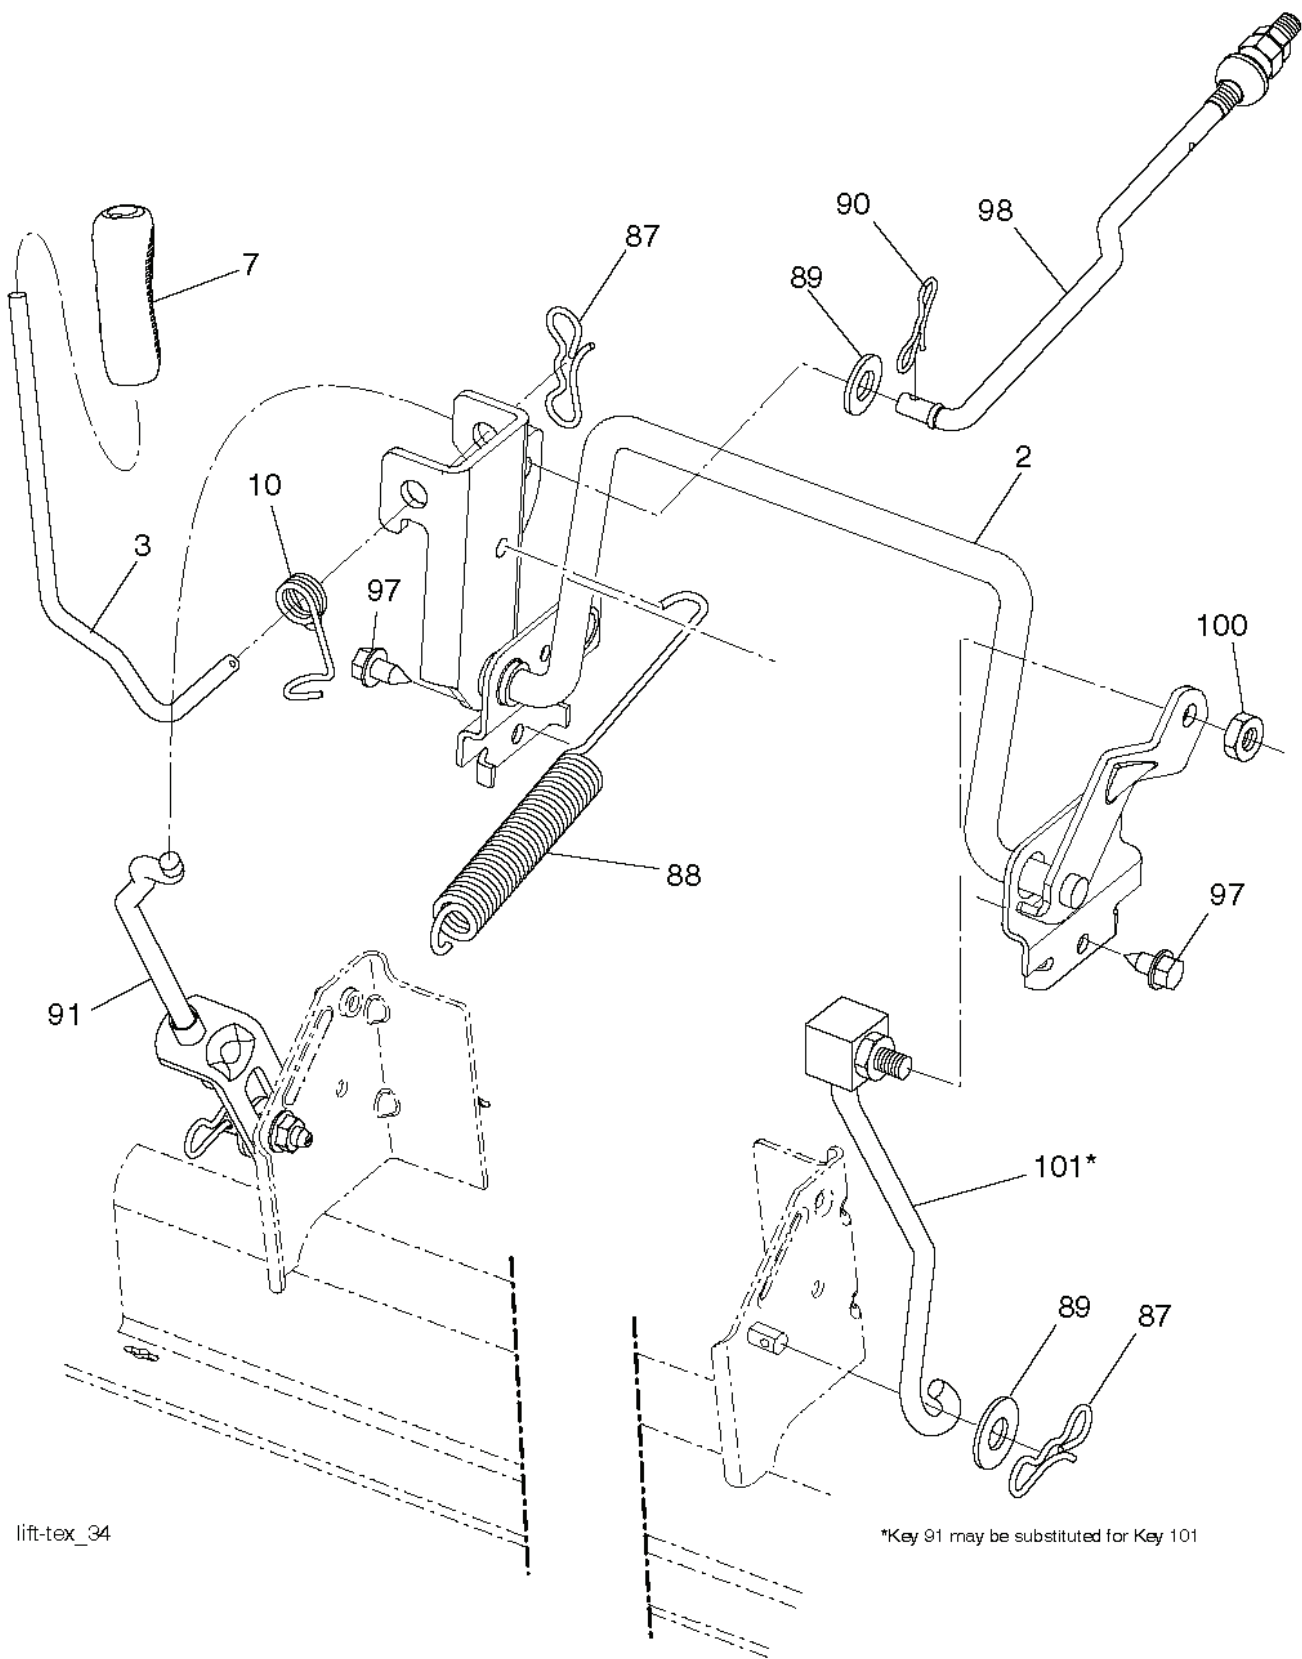

REF.	PART NO.	DESCRIPTION	REMARK	QTY.	KIT
2	532436996	SHAFT		1	
3	532195231	LEVER		1	
7	580962301	GRIP		1	
10	532196314	SPRING		1	
87	532194209	SPRING		1	
88	532445496	SPRING		1	
89	819191912	WASHER		1	
90	532194208	PIN		1	
91	532195181	LINK		1	
97	817490608	SCREW		1	
98	532195270	LINK		1	
100	873930600	NUT		1	
101	532407003	LINK		1