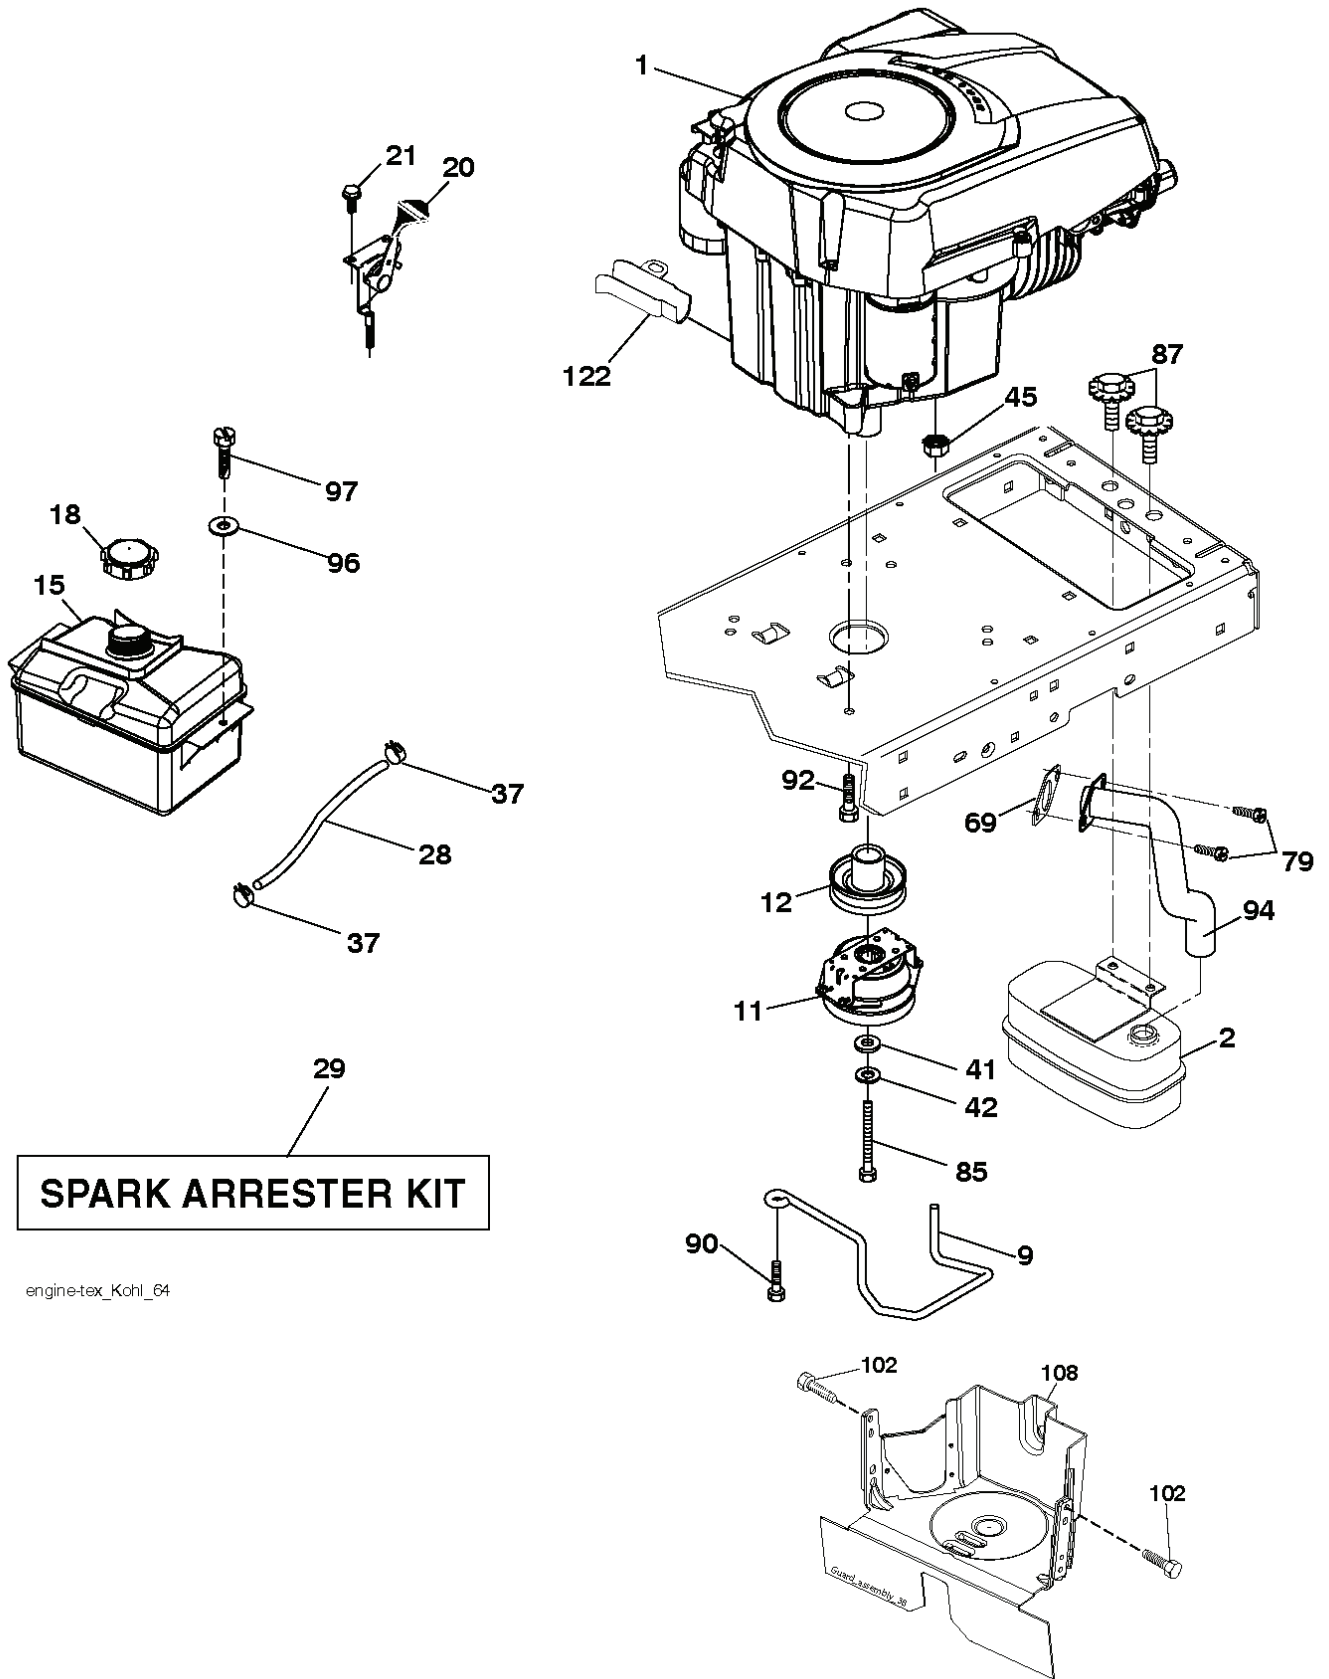

CTH194, 96051003001, 2012-05

SPARE PARTS LIST

Bagger_TexCRD-Gen2_6

REF.	PART NO.	DESCRIPTION	REMARK	QTY.	KIT
1	532428610	TUBE		1	
2	532447572	COVER		1	
3	532174814	NUT		1	
5	532443762	FRAME		1	
7	873900400	NUT		1	
8	532447575	COVER		1	
10	532443755	FRAME		1	
19	532194208	PIN		1	
21	532445943	BAG		1	
25	532445528	LATCH		1	
26	817490412	SCREW		1	
27	532445529	GROMMET		1	
28	532165787	HANDLE		1	
42	532440428	CLIP		1	
43	532126875	RIVET		1	
44	532199687	SCREW		1	
45	532443754	FRAME		1	
46	532445541	CONNECTOR		1	
47	532444079	CONNECTOR		1	
48	532444080	BAFFLE		1	
49	532171873	BOLT		1	
50	532171877	BOLT		1	
51	872110506	BOLT		1	
52	873800500	LOCK NUT		1	
53	532444195	BRACKET		1	
54	532447218	HANDLE		1	
55	872140512	BOLT		1	
56	532420306	CLEVIS PIN		1	
58	532085179	CLIP		1	
59	532444763	TUBE		1	
69	532421801	SCREW		1	
70	817000612	SCREW		1	
83	873800600	NUT		1	
84	872110608	BOLT		1	
85	581314402	BRACKET		1	
86	581314302	BRACKET		1	
87	581314802	BRACKET		1	
88	581314702	BRACKET		1	
89	581315102	TUBE ASSY		1	
92	586052302	BRACKET		1	
93	586052402	BRACKET		1	
94	586052502	BRACKET		1	
95	817000512	SCREW		1	

engine-tex_Kohl_64

REF.	PART NO.	DESCRIPTION	REMARK	QTY.	KIT
1	000000000	W/O DESCRIPTION	Engine Kohler Model No. SV590-3210 438332) (Order parts from engine manufacturer.)	1	
2	532188655	MUFFLER		1	
9	532194320	BELT GUIDE		1	
11	587241601	CLUTCH		1	
12	532405097	PULLEY		1	
15	581289901	TANK		1	
18	532430220	FUEL CAP		1	
20	532183897	CONTROL		1	
21	532416358	SCREW		1	
28	532137040	HOSE		1	
29	532137180	SPARK ARRESTER KIT		1	
37	532123487	HOSE CLAMP		1	
41	532126197	WASHER		1	
42	810040700	WASHER		1	
45	873510400	NUT		1	
69	532185909	GASKET		1	
79	532192334	SCREW		1	
85	532179953	BOLT		1	
87	537171877	BOLT		1	
90	817000616	SCREW		1	
92	817120616	SCREW		1	
94	532188654	TUBE EXHAUST		1	
96	819091416	WASHER		1	
97	817670412	SCREW		1	
102	817060516	SCREW		1	
108	532423041	COVER		1	
122	532421922	EXTENSION PIPE		1	