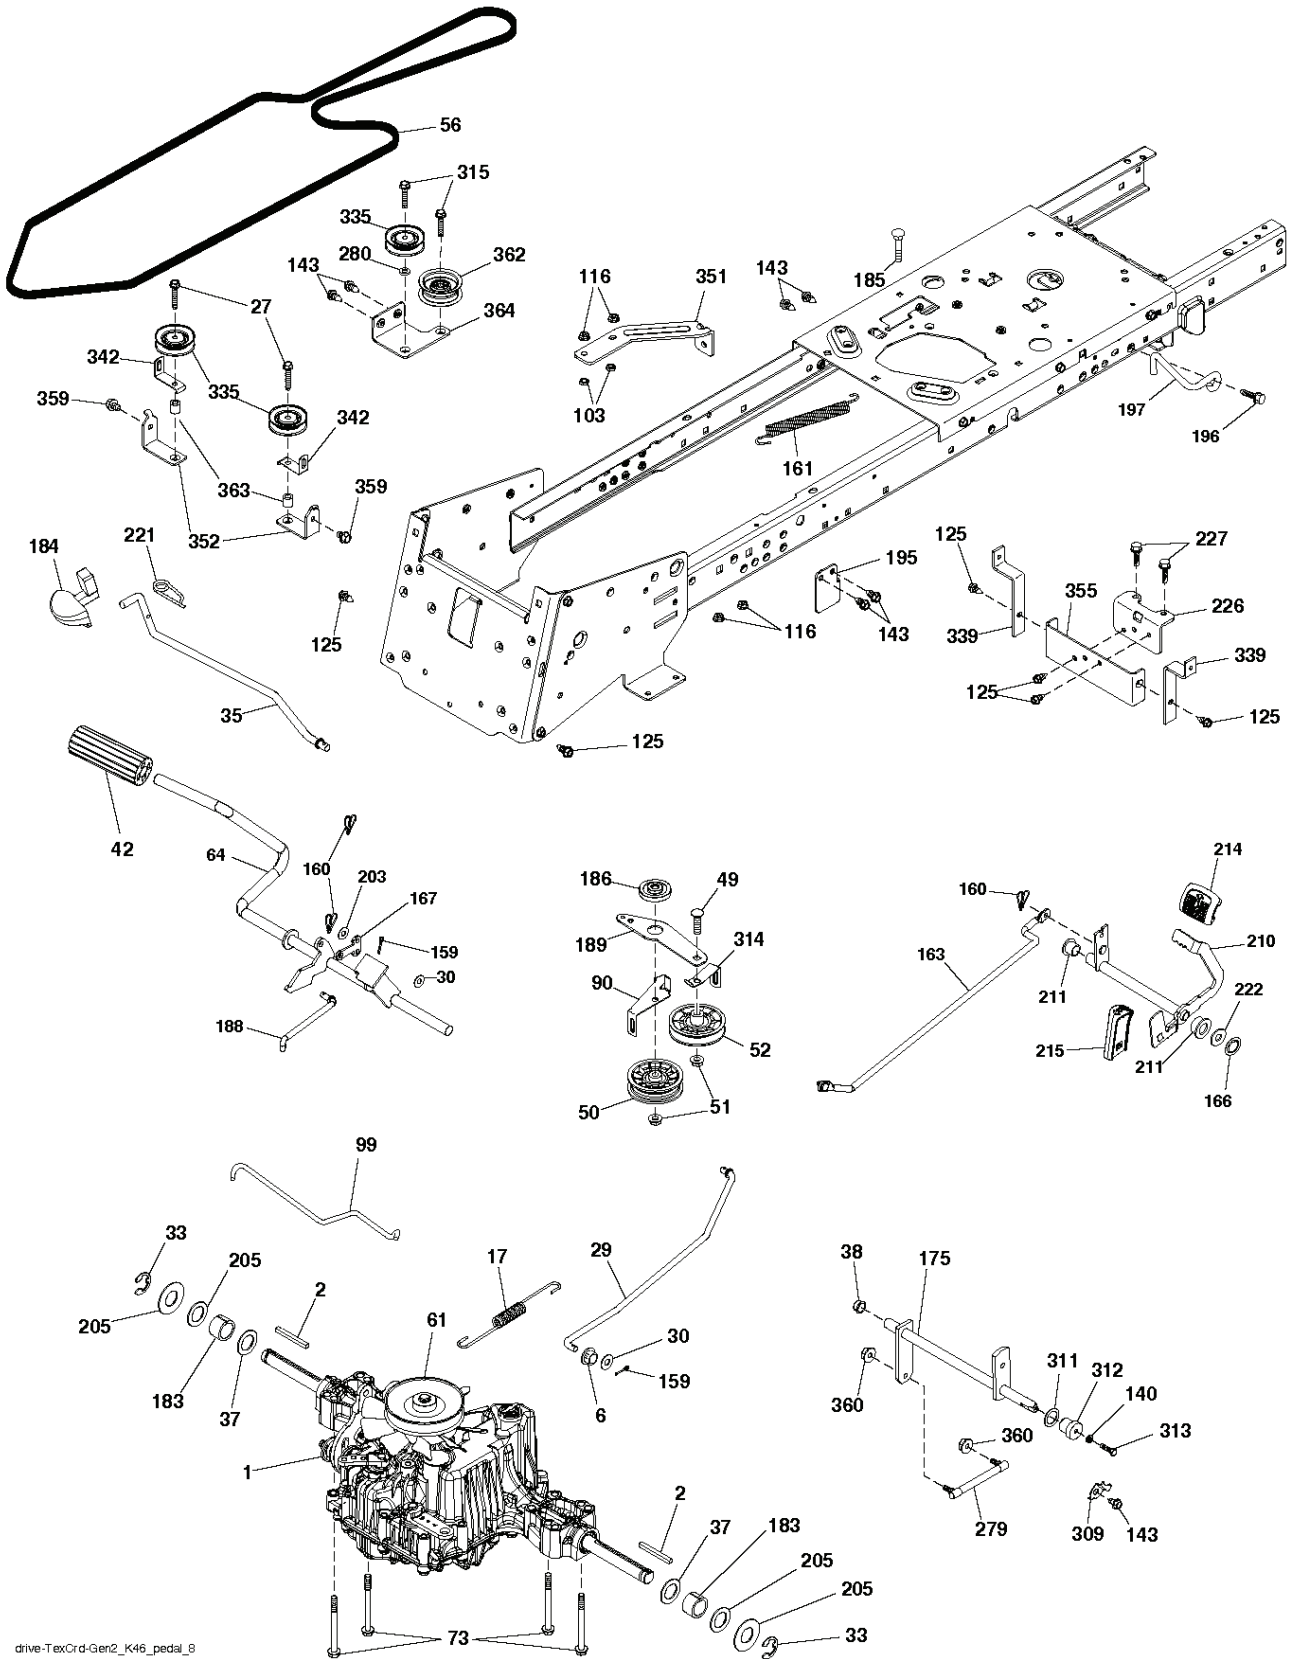

REF.	PART NO.	DESCRIPTION	REMARK	QTY.	KIT
1	000000000	W/O DESCRIPTION	Transaxle, Tufftorq K46DF (446488) (Order parts from transaxle manufacturer.)	1	
2	532123583	KEY		1	
6	532124028	BUSHING		1	
17	532436227	SPRING		1	
27	817490528	SCREW		1	
29	532442795	ROD		1	
30	819131616	WASHER		1	
33	812000001	RETAINER RING		1	
35	532401031	ROD		1	
37	532121749	WASHER		1	
38	532169613	SLEEVE		1	
42	532124872	PEDAL RUBBER		1	
49	872110614	BOLT		1	
50	532194327	PULLEY		1	
51	873900600	NUT		1	
52	532194326	PULLEY		1	
56	532442781	BELT		1	
61	532445151	PULLEY		1	
64	532197865	SHAFT		1	
73	874490544	SCREW		1	
90	532443605	KEEPER		1	
99	532443947	ROD		1	
103	873350500	NUT		1	
116	873900500	NUT		1	
125	817000512	SCREW		1	
140	810040400	WASHER		1	
143	817490508	SCREW		1	
159	876020412	SPLIT PIN		1	
160	532169484	PIN		1	
161	532105709	SPRING		1	
163	532442793	ROD		1	
166	532429164	NUT		1	
167	532405257	LATCH		1	
175	532429359	SHAFT		1	
183	532137057	SPACER		1	
184	532441407	BRAKE		1	
185	872110622	BOLT		1	
186	532194321	SPACER		1	
188	532194323	LINK		1	
189	532433611	BELLCRANK		1	
195	580456901	BRACKET		1	
196	817000616	SCREW		1	
197	585658601	CLUTCH		1	
203	819111116	WASHER		1	
205	532121748	WASHER		1	
210	532400980	PEDAL ARM		1	
211	532120183	BEARING		1	
214	532421263	PAD		1	
215	532419482	PEDAL RUBBER		1	
221	532403187	SPRING		1	
222	879212010	WASHER		1	
226	532401564	BRACKET		1	
227	817490512	SCREW		1	
279	532444283	LINK		1	
280	819111012	WASHER		1	
309	532165581	RETAINER		1	
311	532169845	WASHER		1	
312	532165614	HUB		1	
313	874780416	BOLT		1	
314	532444713	RETAINER		1	
315	817580520	BOLT		1	
335	532199534	PULLEY		1	
339	532436867	STRAP		1	
342	532182682	BELT GUIDE		1	
351	532436998	BRACKET		1	
352	532435645	BRACKET		1	
355	532435669	STRAP		1	
359	817490610	SCREW		1	
360	532444714	NUT		1	
362	532436812	IDLER		1	
363	532442780	SPACER		1	
364	532443032	BRACKET		1	