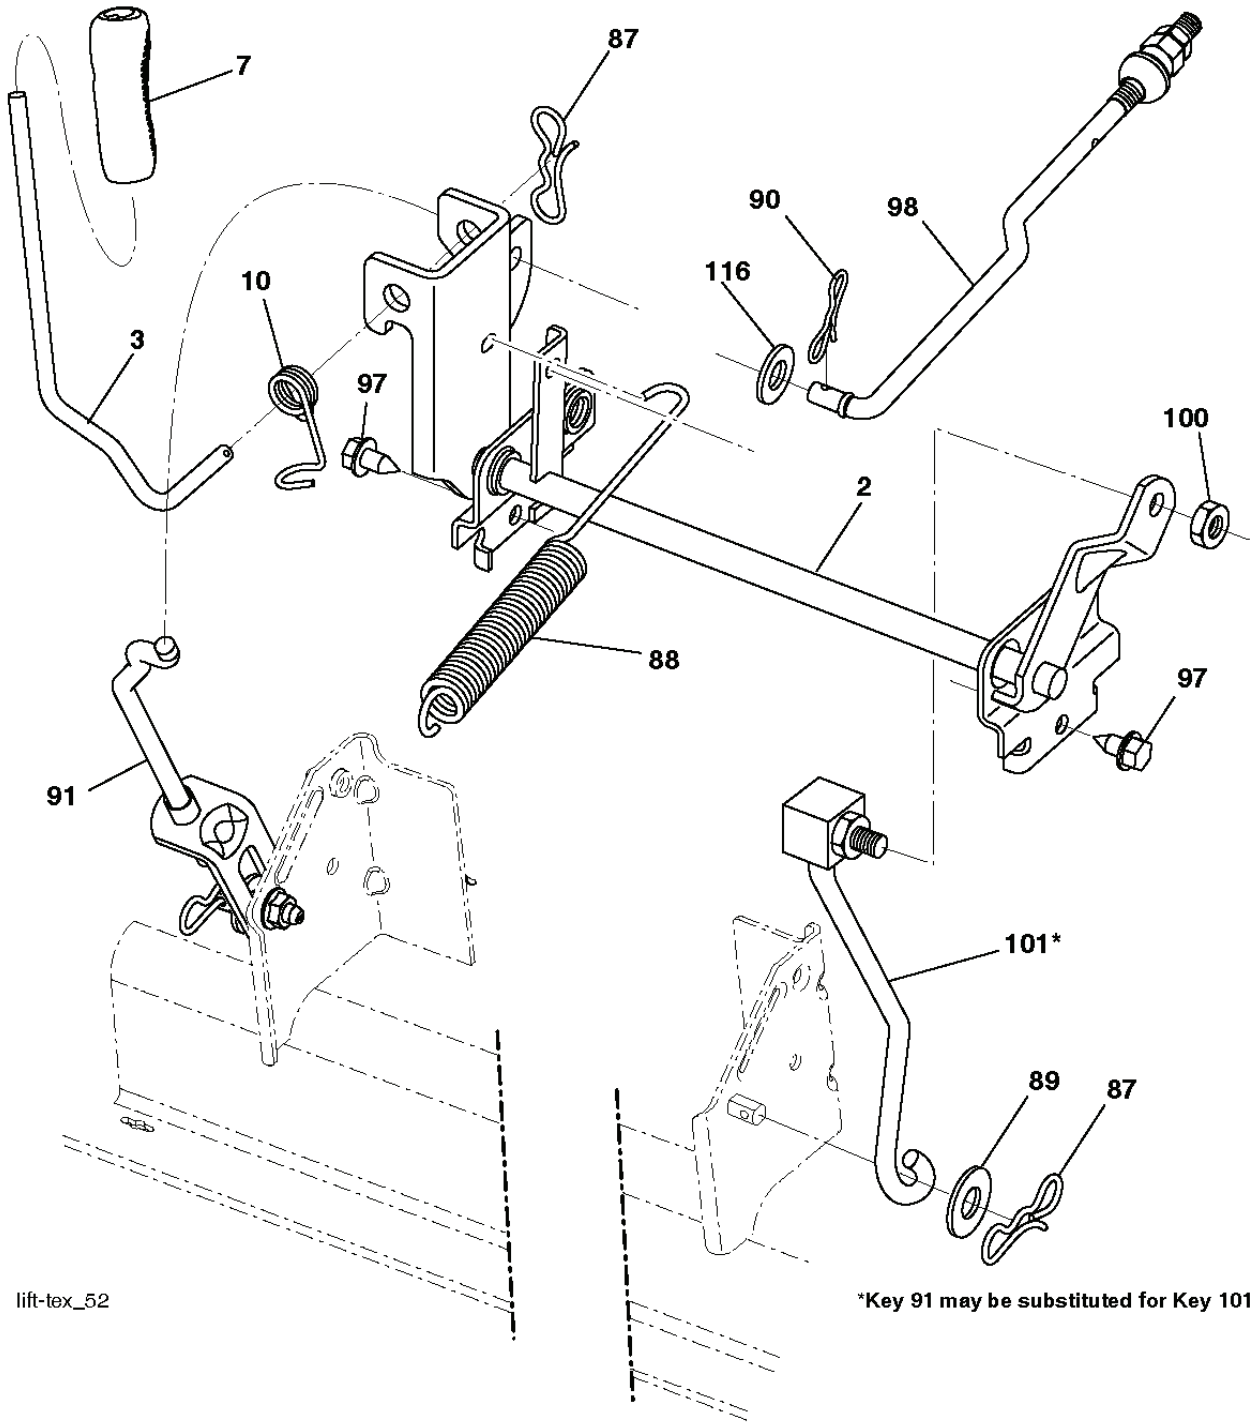

REF.	PART NO.	DESCRIPTION	REMARK	QTY.	KIT
1	587771801	DECK		1	
6	532195186	ARM		1	
7	532416358	SCREW		1	
11	581116301	BLADE		1	
12	584309301	SCREW		1	
13	587256501	SHAFT		1	
14	532187281	BEARING HOUSING		1	
15	585323901	BEARING		1	
19	532196539	BOLT		1	
21	873680500	NUT		1	
23	532192557	HINGE		1	
24	532105304	HUB CAP		1	
25	532197026	TORSION SPRING		1	
26	532110452	NUT		1	
27	532401472	DEFLECTOR		1	
29	532131491	SHAFT		1	
32	532199789	PULLEY		1	
33	532400234	NUT		1	
34	872110612	BOLT		1	
37	819131316	WASHER		1	
38	532199541	BELT GUIDE		1	
40	873900600	NUT		1	
41	584953901	BOLT		1	
42	532197256	SPRING		1	
43	532198410	SPRING		1	
46	532137729	SCREW		1	
55	532197249	ARM		1	
56	532199092	SPACER		1	
57	817000616	SCREW		1	
59	532141043	GUARD		1	
60	532199471	ARM		1	
63	532199470	ARM		1	
64	532199790	LINK		1	
67	532403012	HANDLE		1	
68	532408381	BELT		1	
69	872140505	BOLT		1	
70	532401246	CLUTCH		1	
122	532197258	BELT GUIDE		1	
123	532197259	BELT GUIDE		1	
144	532193414	BELT GUIDE		1	
145	532193197	PULLEY		1	
147	532401872	SPRING		1	
152	532435111	CABLE		1	
188	532195161	STUD		1	
189	873900500	NUT		1	
195	817000612	SCREW		1	
199	532400095	BAFFLE		1	
209	819133210	WASHER		1	
--	587253301	MANDREL	Mandrel Assembly (Includes housing, shaft assembly, and bearing only - pulley/nut/washer and blade bolt/washers not included)	1	
--	532400422	CUTTING DECK		1	