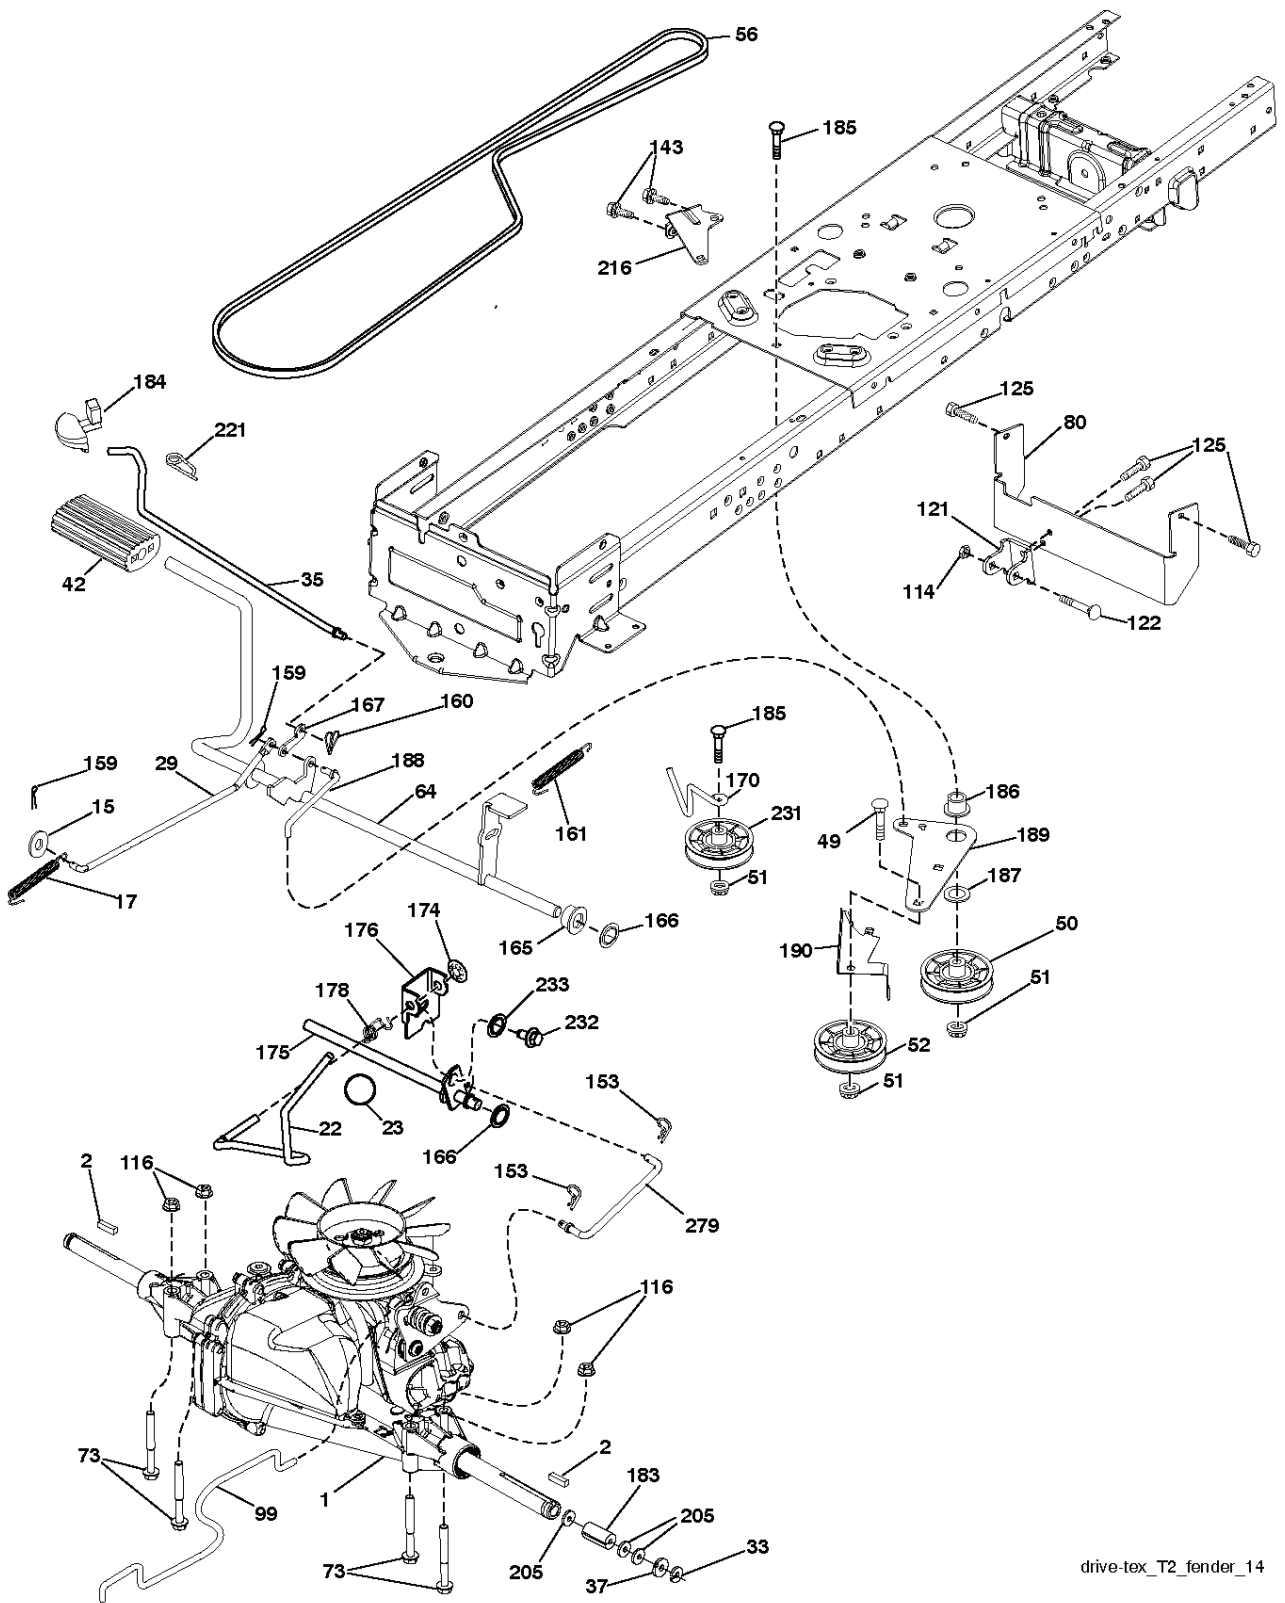

# **SPARE PARTS LIST**

chassis-tex\_TEX LT HUSQ\_43\_r3

REF.	PART NO.	DESCRIPTION	REMARK	QTY.	KIT
3	581056301	LOGOTYPE		1	
5	501861101	DASH		1	
14	532441267	HOOD		1	
15	532441428	LENS		1	
18	532441368	GRILLE		1	
25	532441427	LENS		1	
34	580910801	CHASSIS		1	
36	817060512	SCREW		1	
37	532441266	FENDER		1	
52	873680500	NUT		1	
58	532412280	PLATE		1	
68	817490508	SCREW		1	
125	581684801	CLIP		1	
130	532416358	SCREW		1	
137	532407590	DAMPING PIECE		1	
146	581857901	BOLT		1	
150	532407537	AIR CONDUCTOR		1	
151	532407807	BRACKET		1	
152	532199535	SHIELD		1	
162	532142432	SCREW		1	
175	532199472	PLATE		1	
176	532400776	SCREW		1	
177	532195228	BUSHING		1	
180	532415063	FRAME		1	
182	532407176	DASH		1	
183	874520520	BOLT		1	
189	817000512	SCREW		1	
191	532416501	INSERT		1	
194	873900500	NUT		1	
195	532411115	PLUG		1	
199	532413485	PLATE		1	
202	532441342	COVER		1	
203	532441343	COVER		1	
204	532441375	COVER		1	
205	532441344	SKIRT		1	
206	532441345	SKIRT		1	
213	874760512	BOLT		1	
214	532199145	CLIP		1	
217	532409167	ROD		1	
218	532196395	PLATE		1	
228	532195161	STUD		1	
235	532406129	SPACER		1	
236	873930500	NUT		1	
238	532441374	SPARE PARTS		1	
239	532404883	CLIP		1	
282	532414110	CLIP		1	
283	532442039	DECK		1	
284	532444164	CONSOLE		1	
285	532416315	CONSOLE		1	
286	532416317	CONSOLE		1	
287	817600406	SCREW		1	
297	532406665	INSERT		1	
306	873900600	NUT		1	
375	586908201	BUMPER		1	

---

REF.	PART NO.	DESCRIPTION	REMARK	QTY.	KIT
1	581578101	DECAL		1	
2	581627301	DECAL		1	
3	581579701	DECAL		1	
4	532437790	DECAL		1	
5	532159736	DECAL		1	
7	581579101	DECAL		1	
8	532417248	DECAL		1	
9	532145005	DECAL		1	
10	532140837	DECAL		1	
11	581579201	DECAL		1	
12	581580003	DECAL		1	
13	532159737	DECAL		1	
--	532166960	DECAL		1	
--	532162598	DECAL		1	
--	532439681	PLATE		1	
--	532439966	PAD		1	