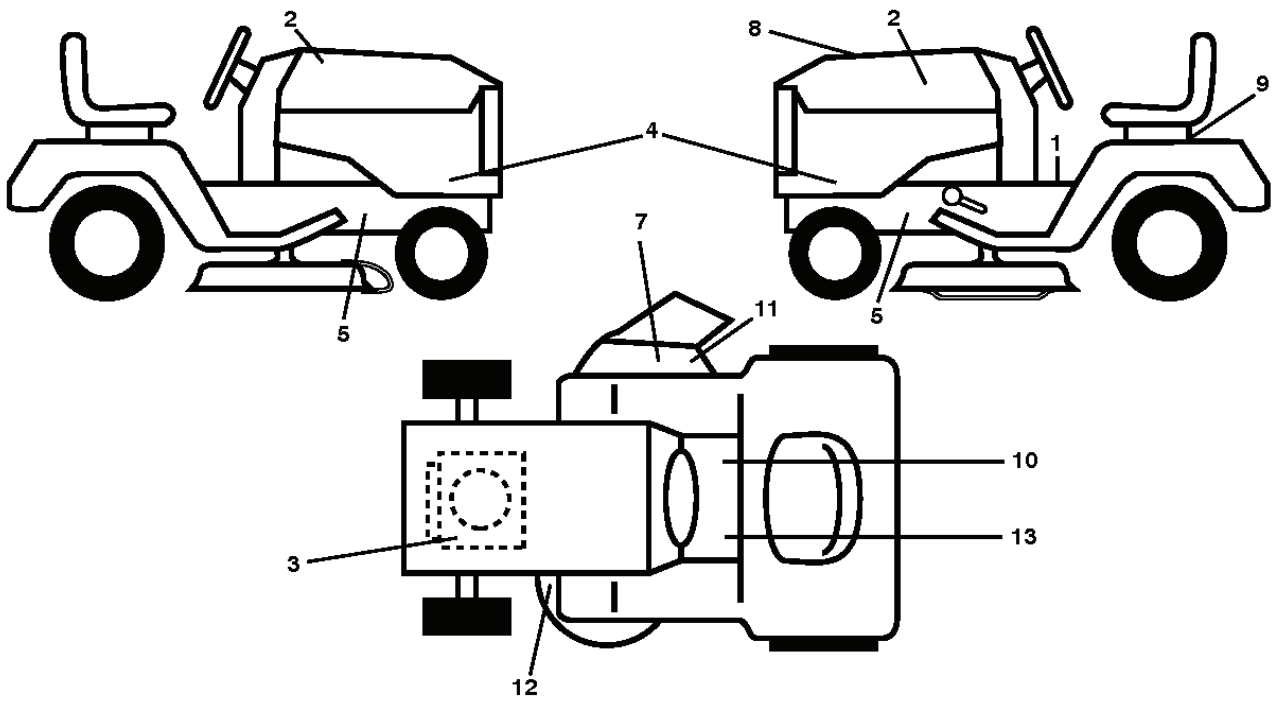

# **SPARE PARTS LIST**

chassis-tex\_TEX LT HUSQ\_43\_r3

REF.	PART NO.	DESCRIPTION	REMARK	QTY.	KIT
3	581056301	LOGOTYPE		1	
5	501861101	DASH		1	
14	532441267	HOOD		1	
15	532441428	LENS		1	
18	532441368	GRILLE		1	
25	532441427	LENS		1	
34	580910801	CHASSIS		1	
36	817060512	SCREW		1	
37	532441266	FENDER		1	
52	873680500	NUT		1	
58	532412280	PLATE		1	
68	817490508	SCREW		1	
125	581684801	CLIP		1	
130	532416358	SCREW		1	
137	532407590	DAMPING PIECE		1	
146	581857901	BOLT		1	
150	532407537	AIR CONDUCTOR		1	
151	532407807	BRACKET		1	
152	532199535	SHIELD		1	
162	532142432	SCREW		1	
175	532199472	PLATE		1	
176	532400776	SCREW		1	
177	532195228	BUSHING		1	
180	532415063	FRAME		1	
182	532407176	DASH		1	
183	874520520	BOLT		1	
189	817000512	SCREW		1	
191	532416501	INSERT		1	
194	873900500	NUT		1	
195	532411115	PLUG		1	
199	532413485	PLATE		1	
202	532441342	COVER		1	
203	532441343	COVER		1	
204	532441375	COVER		1	
205	532441344	SKIRT		1	
206	532441345	SKIRT		1	
213	874760512	BOLT		1	
214	532199145	CLIP		1	
217	532409167	ROD		1	
218	532196395	PLATE		1	
228	532195161	STUD		1	
235	532406129	SPACER		1	
236	873930500	NUT		1	
238	532441374	SPARE PARTS		1	
239	532404883	CLIP		1	
282	532414110	CLIP		1	
283	532442039	DECK		1	
284	532444164	CONSOLE		1	
285	532416315	CONSOLE		1	
286	532416317	CONSOLE		1	
287	817600406	SCREW		1	
297	532406665	INSERT		1	
306	873900600	NUT		1	
375	586908201	BUMPER		1	

---

REF.	PART NO.	DESCRIPTION	REMARK	QTY.	KIT
1	581578101	DECAL		1	
2	581627301	DECAL		1	
3	581579701	DECAL		1	
4	532437790	DECAL		1	
5	532159736	DECAL		1	
7	581579101	DECAL		1	
8	532417248	DECAL		1	
9	532145005	DECAL		1	
10	532140837	DECAL		1	
11	581579201	DECAL		1	
12	581580003	DECAL		1	
13	532159737	DECAL		1	
--	532166960	DECAL		1	
--	532162598	DECAL		1	
--	532439681	PLATE		1	
--	532439966	PAD		1	