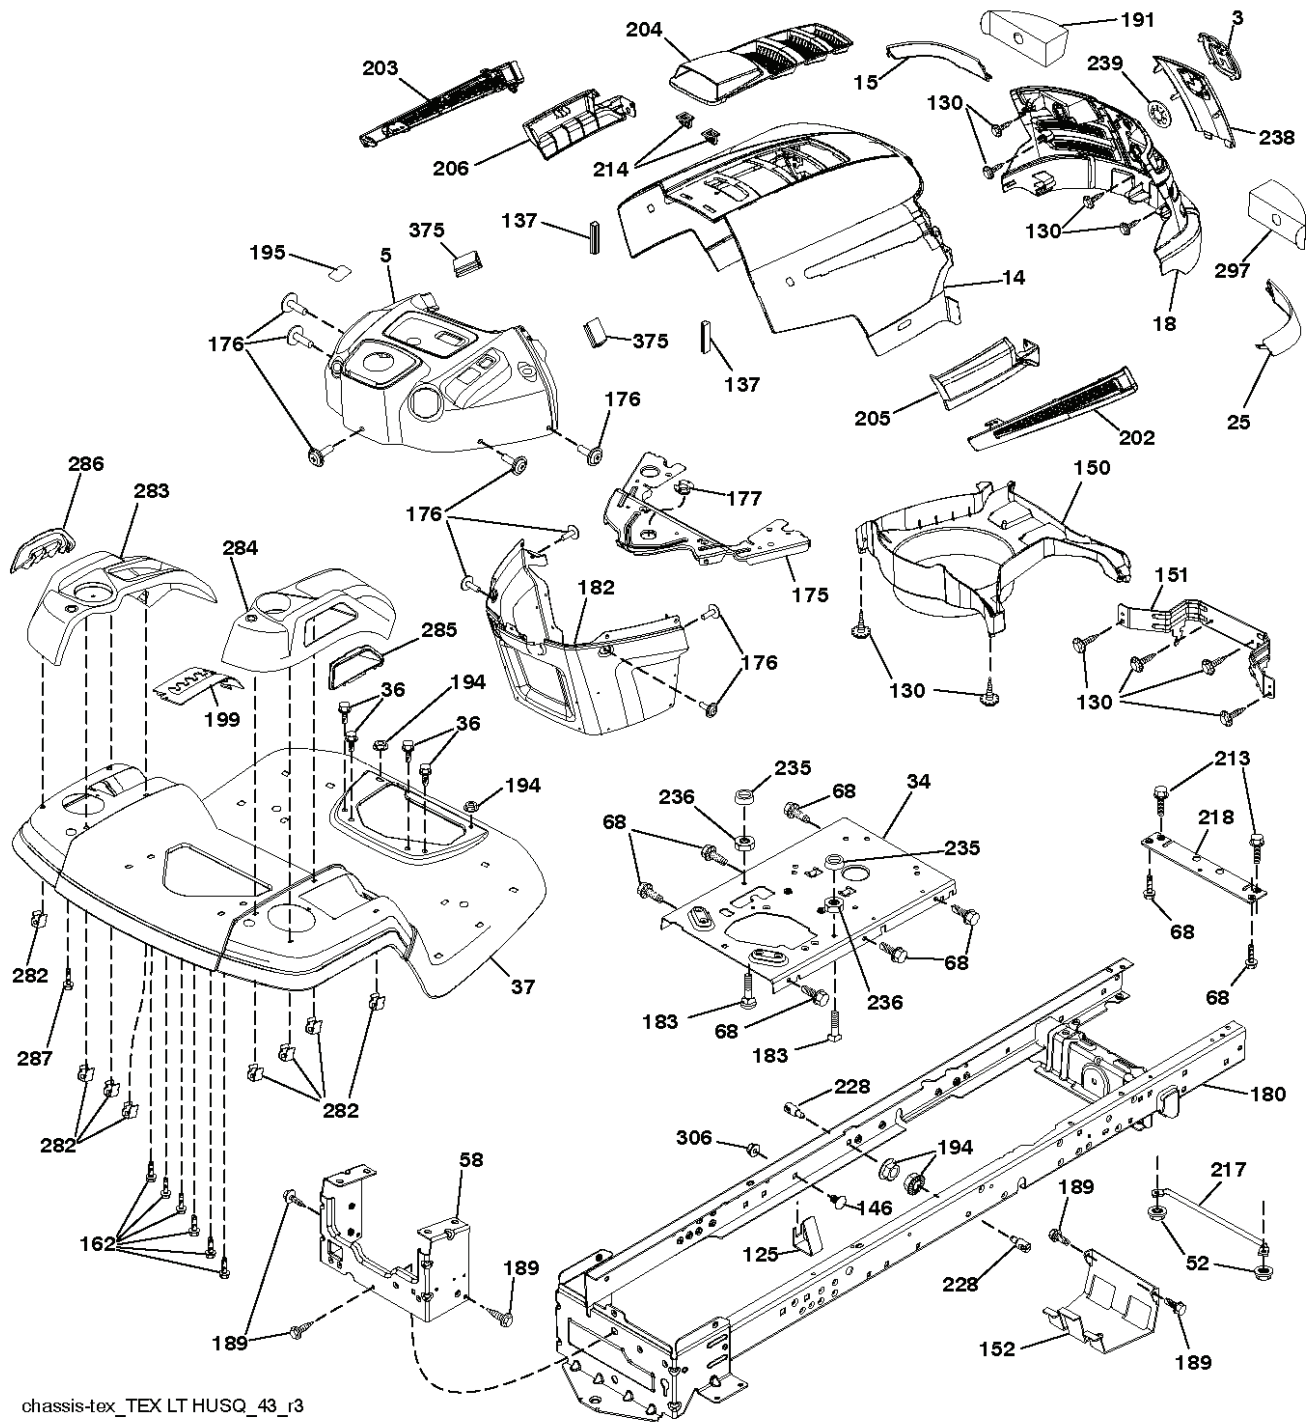

# **SPARE PARTS LIST**

chassis-tex\_TEX LT HUSQ\_43\_r3

REF.	PART NO.	DESCRIPTION	REMARK	QTY.	KIT
3	581056301	LOGOTYPE		1	
5	501861101	DASH		1	
14	532441267	HOOD		1	
15	532441428	LENS		1	
18	532441368	GRILLE		1	
25	532441427	LENS		1	
34	580910801	CHASSIS		1	
36	817060512	SCREW		1	
37	532441266	FENDER		1	
52	873680500	NUT		1	
58	532412280	PLATE		1	
68	817490508	SCREW		1	
125	581684801	CLIP		1	
130	532416358	SCREW		1	
137	532407590	DAMPING PIECE		1	
146	581857901	BOLT		1	
150	532407537	AIR CONDUCTOR		1	
151	532407807	BRACKET		1	
152	532199535	SHIELD		1	
162	532142432	SCREW		1	
175	532199472	PLATE		1	
176	532400776	SCREW		1	
177	532195228	BUSHING		1	
180	532415063	FRAME		1	
182	532407176	DASH		1	
183	874520520	BOLT		1	
189	817000512	SCREW		1	
191	532416501	INSERT		1	
194	873900500	NUT		1	
195	532411115	PLUG		1	
199	532413485	PLATE		1	
202	532441342	COVER		1	
203	532441343	COVER		1	
204	532441375	COVER		1	
205	532441344	SKIRT		1	
206	532441345	SKIRT		1	
213	874760512	BOLT		1	
214	532199145	CLIP		1	
217	532409167	ROD		1	
218	532196395	PLATE		1	
228	532195161	STUD		1	
235	532406129	SPACER		1	
236	873930500	NUT		1	
238	532441374	SPARE PARTS		1	
239	532404883	CLIP		1	
282	532414110	CLIP		1	
283	532442039	DECK		1	
284	532444164	CONSOLE		1	
285	532416315	CONSOLE		1	
286	532416317	CONSOLE		1	
287	817600406	SCREW		1	
297	532406665	INSERT		1	
306	873900600	NUT		1	
375	586908201	BUMPER		1	

---

REF.	PART NO.	DESCRIPTION	REMARK	QTY.	KIT
1	581578101	DECAL		1	
2	581627301	DECAL		1	
3	581579701	DECAL		1	
4	532437790	DECAL		1	
5	532159736	DECAL		1	
7	581579101	DECAL		1	
8	532417248	DECAL		1	
9	532145005	DECAL		1	
10	532140837	DECAL		1	
11	581579201	DECAL		1	
12	581580003	DECAL		1	
13	532159737	DECAL		1	
--	532166960	DECAL		1	
--	532162598	DECAL		1	
--	532439681	PLATE		1	
--	532439966	PAD		1	