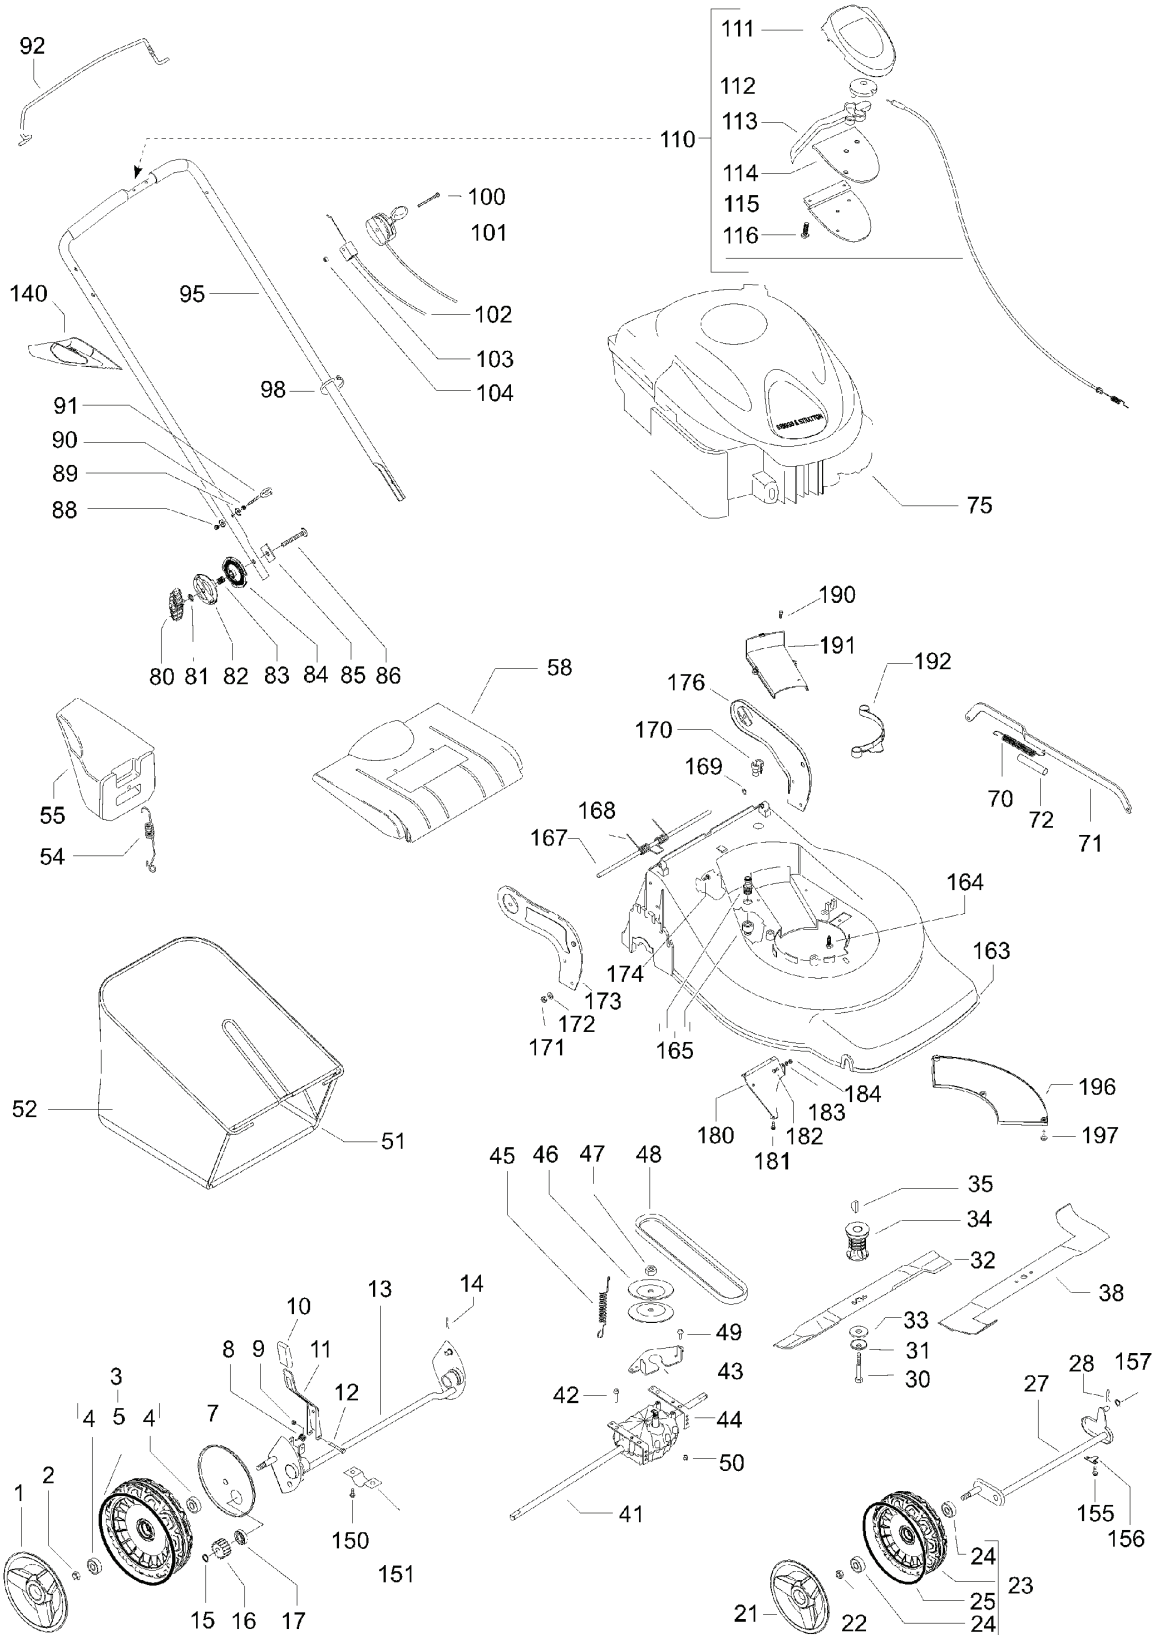

# **SPARE PARTS LIST**

REF.	PART NO.	DESCRIPTION	REMARK	QTY.	KIT
1	544443901	HUB CAP		2	
2	504857801	NUT		2	
3	502445601	WHEEL ASSY		2	
4	504548201	BALL BEARING		2	
5	544432801	O-RING		2	
7	504827301	DUST COVER		2	
8	531210817	SPRING		1	
9	531208492	NUT		2	
10	531207986	KNOB		1	
11	501979901	LIFTING LEVER ASSY		1	
12	538235807	SCREW		1	
13	505498101	TRANSAXLE ASSY		1	
14	531206653	PIN		1	
15	531208772	WASHER		2	
16	544342301	PINION		2	
17	531208778	BEARING		2	
21	544444001	HUB CAP		1	
22	504857801	NUT		2	
23	502445001	WHEEL ASSY		2	
24	504548201	BALL BEARING		2	
25	544433101	O-RING		2	
27	504856601	FRONT AXLE ASSY		1	
28	531206653	PIN		1	
31	531207237	WASHER		1	
32	581188610	MOWER BLADE		1	
33	531207243	WASHER		1	
34	531207848	SUPPORT		1	
35	531204907	KEY		1	
41	544376202	GEARBOX		1	
42	503217520	SCREW IHSCFT		4	
43	504048501	BELT GUIDE		1	
44	504887101	BELT GUIDE		2	
45	544934701	SPRING		1	
46	504547901	PULLEY		2	
47	504548001	NUT		2	
48	531206701	BELT		1	
49	538243062	SCREW		4	
50	531205213	NUT		4	
51	531208380	FRAME		1	
52	531208383	BAG		1	
54	531205838	MANICO SUPERIORE DIRITTO F.L.		1	
55	531210618	MULCH PLUG		1	
58	531212444	COVER		1	
70	531205715	SPRING		1	
71	531210772	PIPE		1	
72	531211591	PIPE		1	
80	531205840	KNOB		2	
81	531204922	WASHER		2	
82	531211474	SEGMENT		2	
83	531211476	SPRING		2	
84	531211473	SEGMENT		2	
85	531211581	PLATE		2	
86	531211480	SCREW		2	
88	531208491	NUT		2	
89	531204961	WASHER		4	
90	531207165	NUT		2	
91	531205169	PIN RETAINING SCREW		2	
92	544463801	OPERATOR-PRESENCE CONTROL		1	
95	544914801	HANDLE		1	
98	531205581	CLIP		2	
100	531213517	SCREW		1	
101	531213491	CONTROL		1	
102	531213522	BRAKE WIRE		1	
103	531208043	BRACKET		1	
104	531208491	NUT		1	
110	544932904	CONTROL		1	
111	532195761	COVER		1	
112	532187353	DISC		1	
113	532190037	ARM		1	
114	532195762	COVER		1	
115	532187097	BRACKET		1	
116	532181698	SCREW		5	
140	544899301	TOOL		1	
150	531207385	SCREW		4	
151	531206652	SUPPORT		2	
155	531207856	SCREW		4	
156	531205536	SUPPORT		2	
157	531204906	WASHER		2	