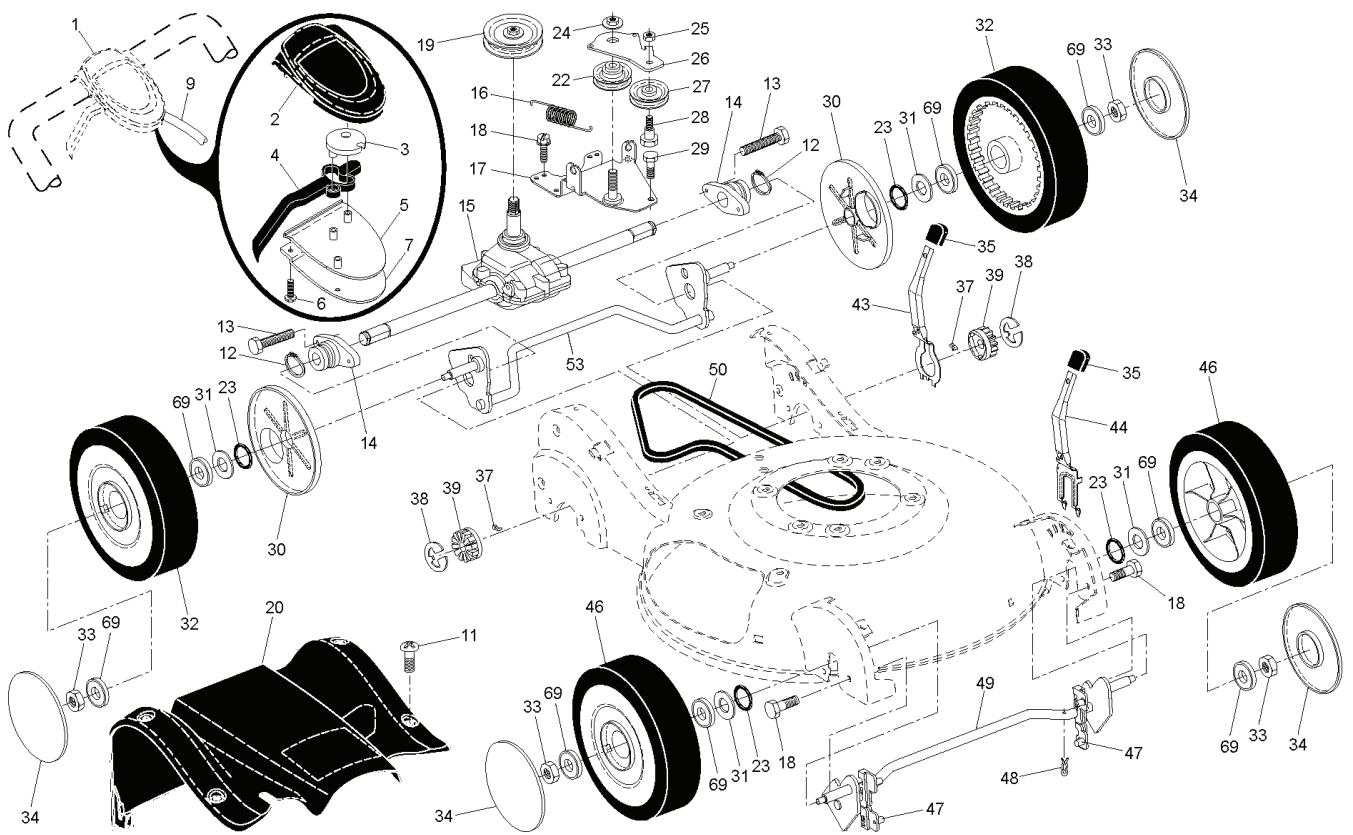

R152SVH-BBC, 96141006304, 2008-11

SPARE PARTS LIST

REF.	PART NO.	DESCRIPTION	REMARK	QTY.	KIT
1	532190582	HANDLE		1	
2	532065322	CLAMP		1	
3	532183483	PIN		1	
4	532401898	BOX		1	
5	532188506	FRAME		1	
6	812000014	RETAINER RING		1	
7	532190581	BAG		1	
8	532183479	PIN		1	
9	872140405	BOLT		1	
10	873800400	NUT		1	
11	532190692	PIPE		1	
13	532414958	COVER		1	
14	532199422	SCREW		1	
15	532150406	BOLT		1	
16	532199380	BLADE		1	
19	532193407	BOLT		1	
20	532193409	SPACER WASHER		1	
23	532183609	BRACKET		1	
24	532191730	NUT		1	
25	532183445	PIN		1	
26	532183446	SPRING		1	
27	532182166	DECAL		1	
28	532190515	PLATE		1	
29	532183447	KNOB		1	
30	532190580	PLATE		1	
31	532183478	SPRING		1	
32	532183445	PIN		1	
33	532190578	PIPE		1	
34	532190619	BRACKET		1	
35	532185588	KNOB		1	
36	532194187	BOLT		1	
37	532185996	DEFLECTOR		1	
38	532190621	BRACKET		1	
39	532191574	SCREW		1	
40	532066426	HOOP		1	
41	532182748	HANDLE		1	
42	532187096	HANDLE		1	
43	532186299	BAIL		1	
44	532183365	SCREW		1	
45	532186296	HANDLE		1	
46	532196541	CONTROL		1	
47	532132004	NUT		1	
48	532191257	THROTTLE CONTROL		1	
49	532132004	NUT		1	
50	532188501	LEVER		1	
51	532420430	CHASSIS		1	
52				1	
53	532401896	BAG		1	
54	532189014	PIPE		1	
55	532194192	STUD		1	
56	812000058	E-CLIP		1	
57	532053998	WASHER		1	
58	873510600	NUT		1	
59	532190931	BELT COVER		1	
60	532190930	BELT COVER		1	
61				1	
62	532750097	SCREW HEX HEAD RL508A/B		1	
63	532180188	LINK		1	
64	873197033	NUT		1	
66	532182131	STUC.GUIDE.BELT.RWGD		1	
67	532180393	SPRING		1	
68	873900400	NUT		1	
69	532190929	BRAKE, CLUTCH		1	
70	874780410	BOLT		1	
71	532188545	KEEPER		1	
72	532180394	SPRING		1	
75	532189937	SCREW		1	
81	532194189	SCREW		1	
84	532400100	NUT		1	
85	532850263	WASHER		1	
86	872110407	BOLT		1	
--	532182134	DECALC."WARNING"		1	
--	532415722	MANUAL	Scandinavian	1	
--	532415723	MANUAL	East Bloc	1	
--	532415724	MANUAL	Baltic	1	