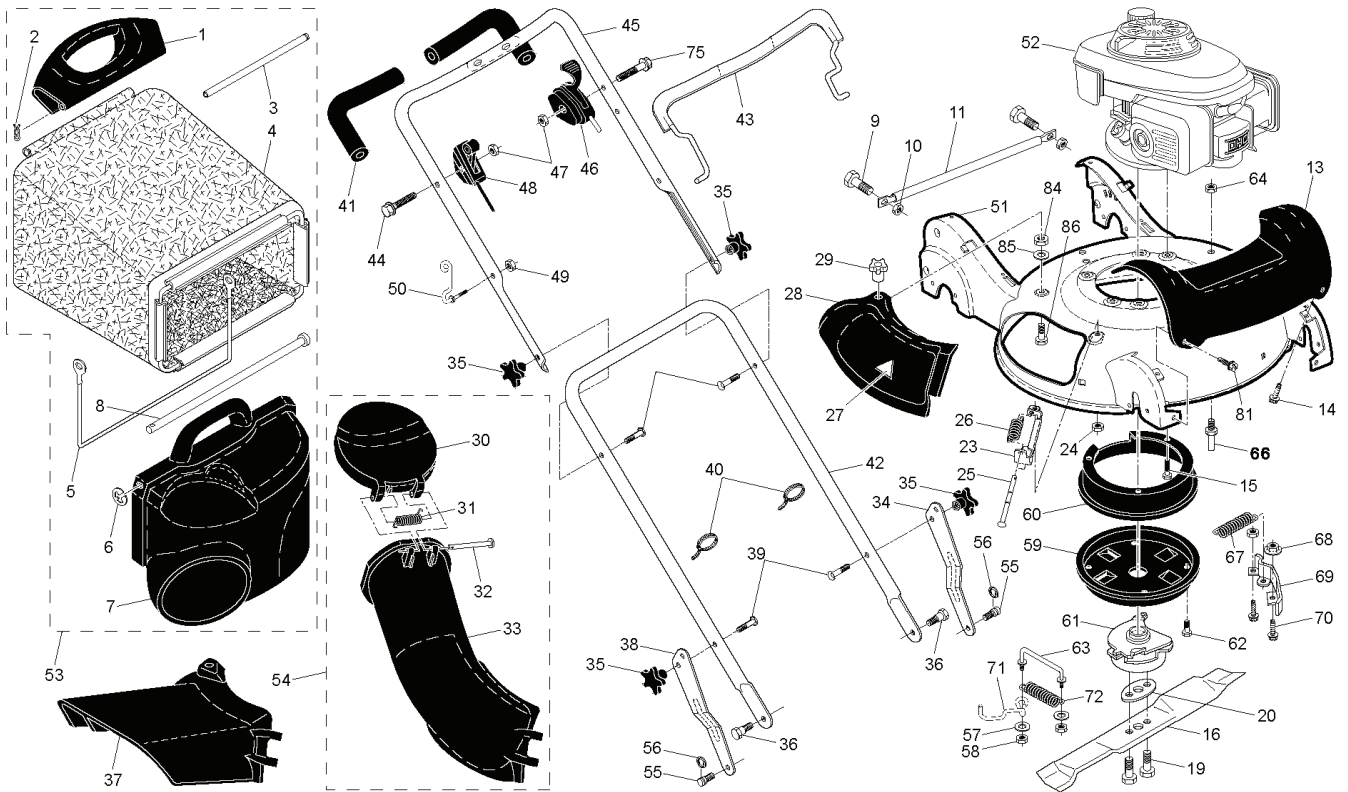

R152SVH-BBC, 96141006304, 2008-11

SPARE PARTS LIST

REF.	PART NO.	DESCRIPTION	REMARK	QTY.	KIT
1	532190582	HANDLE		1	
2	532065322	CLAMP		1	
3	532183483	PIN		1	
4	532401898	BOX		1	
5	532188506	FRAME		1	
6	812000014	RETAINER RING		1	
7	532190581	BAG		1	
8	532183479	PIN		1	
9	872140405	BOLT		1	
10	873800400	NUT		1	
11	532190692	PIPE		1	
13	532414958	COVER		1	
14	532199422	SCREW		1	
15	532150406	BOLT		1	
16	532199380	BLADE		1	
19	532193407	BOLT		1	
20	532193409	SPACER WASHER		1	
23	532183609	BRACKET		1	
24	532191730	NUT		1	
25	532183445	PIN		1	
26	532183446	SPRING		1	
27	532182166	DECAL		1	
28	532190515	PLATE		1	
29	532183447	KNOB		1	
30	532190580	PLATE		1	
31	532183478	SPRING		1	
32	532183445	PIN		1	
33	532190578	PIPE		1	
34	532190619	BRACKET		1	
35	532185588	KNOB		1	
36	532194187	BOLT		1	
37	532185996	DEFLECTOR		1	
38	532190621	BRACKET		1	
39	532191574	SCREW		1	
40	532066426	HOOP		1	
41	532182748	HANDLE		1	
42	532187096	HANDLE		1	
43	532186299	BAIL		1	
44	532183365	SCREW		1	
45	532186296	HANDLE		1	
46	532196541	CONTROL		1	
47	532132004	NUT		1	
48	532191257	THROTTLE CONTROL		1	
49	532132004	NUT		1	
50	532188501	LEVER		1	
51	532420430	CHASSIS		1	
52				1	
53	532401896	BAG		1	
54	532189014	PIPE		1	
55	532194192	STUD		1	
56	812000058	E-CLIP		1	
57	532053998	WASHER		1	
58	873510600	NUT		1	
59	532190931	BELT COVER		1	
60	532190930	BELT COVER		1	
61				1	
62	532750097	SCREW HEX HEAD RL508A/B		1	
63	532180188	LINK		1	
64	873197033	NUT		1	
66	532182131	STUC.GUIDE.BELT.RWGD		1	
67	532180393	SPRING		1	
68	873900400	NUT		1	
69	532190929	BRAKE, CLUTCH		1	
70	874780410	BOLT		1	
71	532188545	KEEPER		1	
72	532180394	SPRING		1	
75	532189937	SCREW		1	
81	532194189	SCREW		1	
84	532400100	NUT		1	
85	532850263	WASHER		1	
86	872110407	BOLT		1	
--	532182134	DECALC."WARNING"		1	
--	532415722	MANUAL	Scandinavian	1	
--	532415723	MANUAL	East Bloc	1	
--	532415724	MANUAL	Baltic	1	