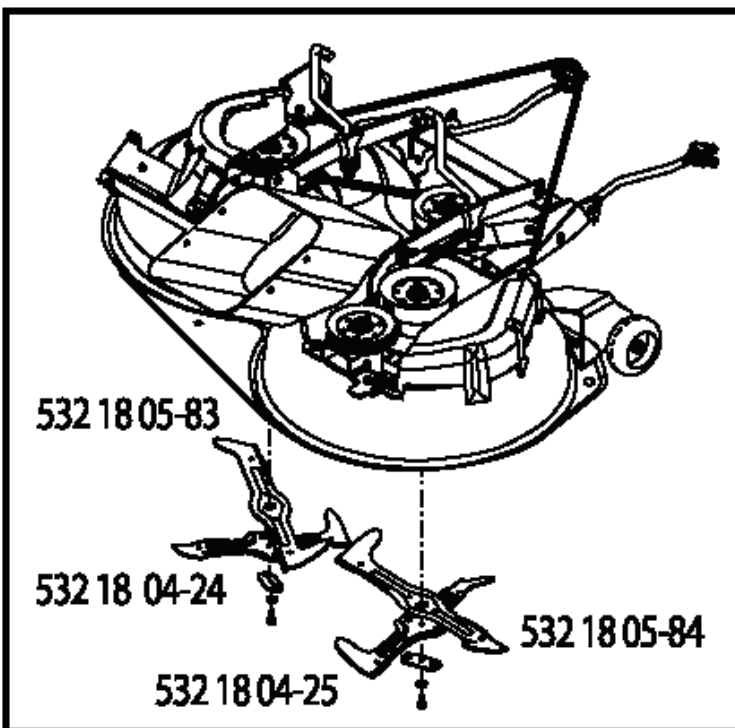

CTH192, 96061030900, 2010-12

SPARE PARTS LIST

REF.	PART NO.	DESCRIPTION	REMARK	QTY.	KIT
531029501	531029501	AIR FILTER		1	
531029502	531029502	FILTER		1	
531029504	531029504	SPARK PLUG		1	
531029503	531029503	FILTER		1	
532170140	532170140	BELT		1	
532402009	532402009	BELT		1	
532180583	532180583	BLADE		1	
532180424	532180424	BLADE		1	
532180584	532180584	BLADE		1	
532180425	532180425	BLADE		1	

Bagger Asy (CRD)_21

REF.	PART NO.	DESCRIPTION	REMARK	QTY.	KIT
1	532428610	TUBE		1	
3	532123976	LOCKNUT		1	
4	532169916	HANDLE		1	
5	874981024	SCREW		1	
6	874981032	SCREW		1	
7	873401000	NUT		1	
8	532441587	BAGGER		1	
9	872140418	BOLT		1	
10	532181282	TUBE		1	
11	532165719	ROD		1	
12	532188848	BRACKET		1	
13	874760612	BOLT		1	
14	874520636	BOLT		1	
15	532124670	RETAINER RING		1	
16	873900600	NUT		1	
17	872140506	BOLT		1	
19	873900500	NUT		1	
20	532188847	BRACKET		1	
21	532406180	COLLECTION BAG		1	
22	532428236	BRACKET		1	
24	532165783	FRAME		1	
25	532193705	PIPE		1	
28	532165787	HANDLE		1	
31	532169484	PIN		1	
32	532126875	RIVET		1	
36	819132012	WASHER		1	
37	532175401	PLUG		1	
38	872010520	BOLT		1	
39	532416257	SEALING		1	
41	532432755	BRACKET		1	
43	532174083	PLUG		1	
46	872110510	BOLT		1	
47	532193704	PIPE		1	
49	532193305	ROD		1	
50	873800500	LOCK NUT		1	
51	532199903	LATCH		1	
53	873510400	NUT		1	
54	872140406	BOLT		1	
69	532435611	WASHER		1	
70	532435603	RIVET		1	

REF.	PART NO.	DESCRIPTION	REMARK	QTY.	KIT
1	532400389	LABEL		1	
2	532440248	DECAL		1	
3	581627301	DECAL		1	
4	532440553	DECAL		1	
6	532180432	DECAL		1	
8	532196841	DECAL		1	
10	532145005	DECAL		1	
11	532182166	DECAL		1	
12	532159737	DECAL		1	
14	532159736	DECAL		1	
17	532140837	DECAL		1	
18	532409725	DECAL		1	
20	532166960	DECAL		1	
21	532166286	DECAL		1	
--	532138311	DECAL		1	
--	532441494	PAD		1	
--	532440648	PAD		1	