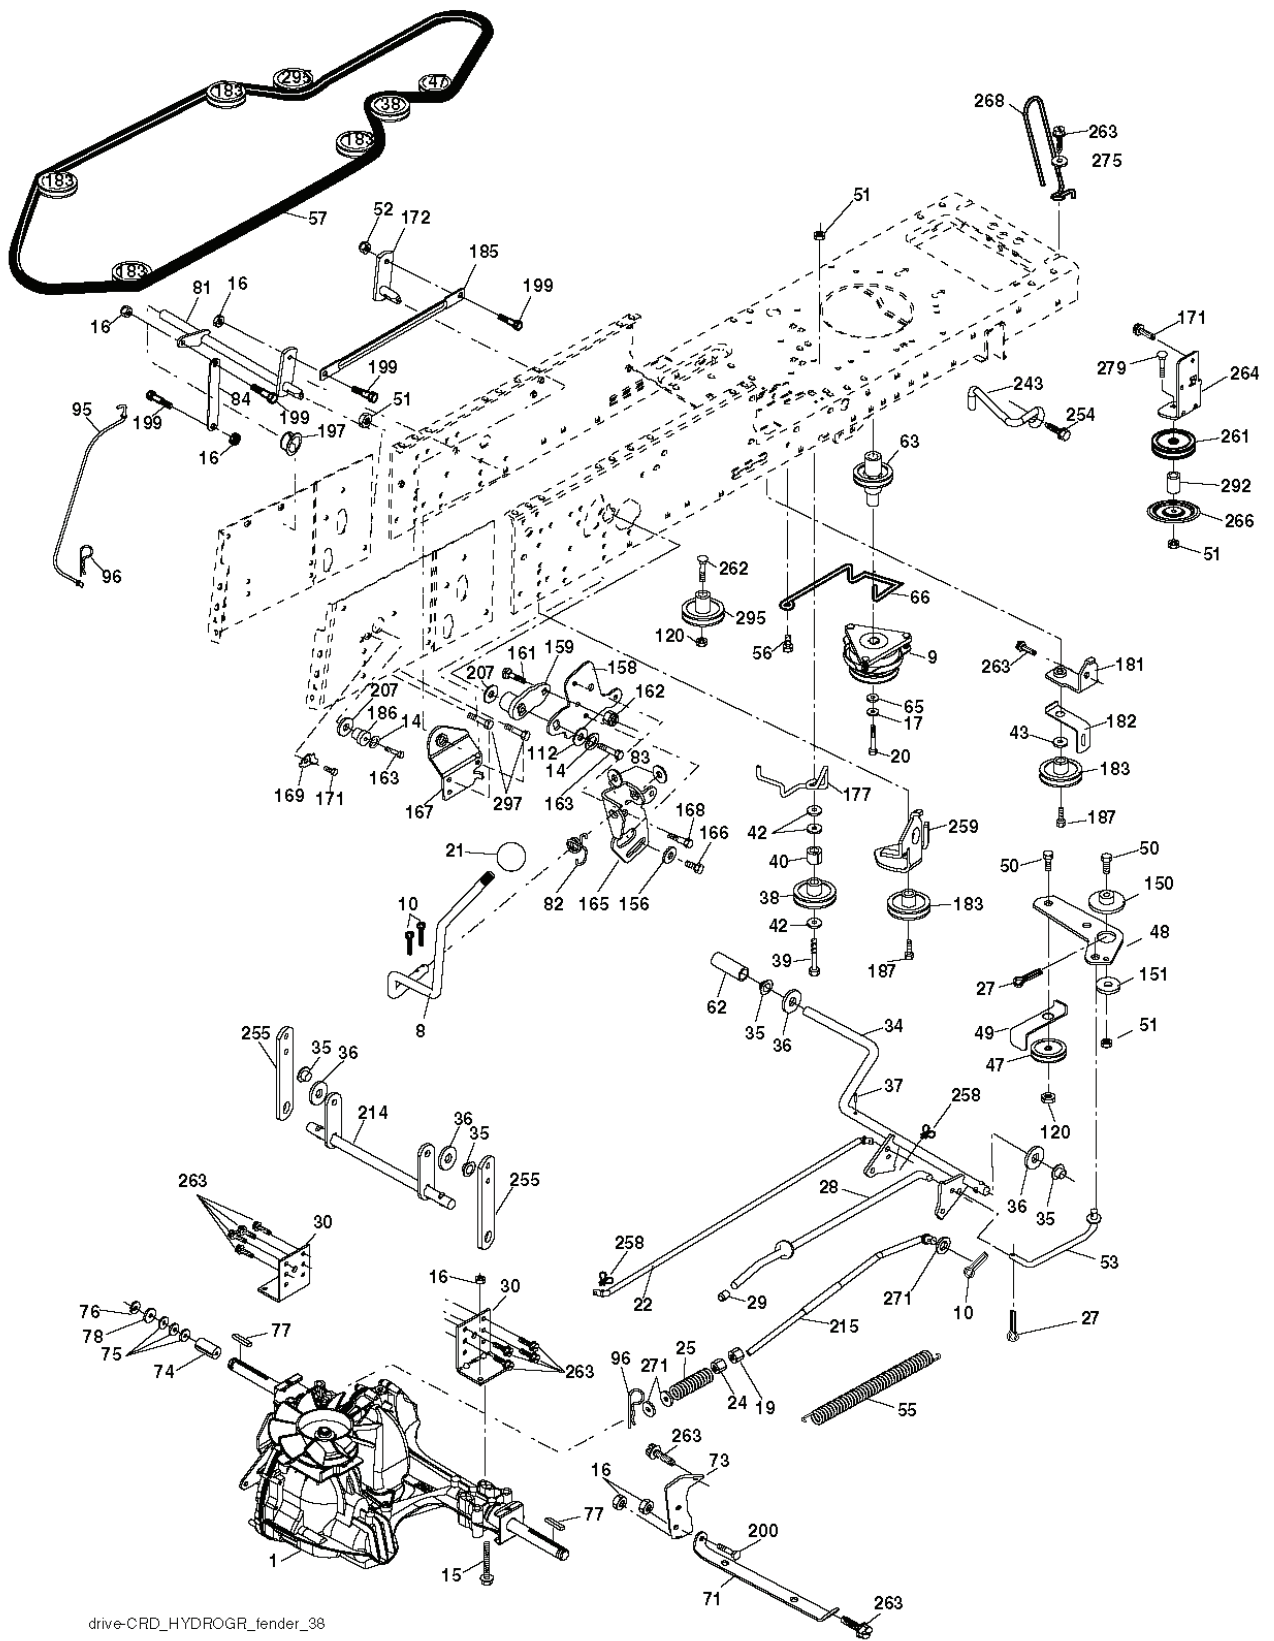

CTH192, 96061030900, 2010-12

SPARE PARTS LIST

REF.	PART NO.	DESCRIPTION	REMARK	QTY.	KIT
531029501	531029501	AIR FILTER		1	
531029502	531029502	FILTER		1	
531029504	531029504	SPARK PLUG		1	
531029503	531029503	FILTER		1	
532170140	532170140	BELT		1	
532402009	532402009	BELT		1	
532180583	532180583	BLADE		1	
532180424	532180424	BLADE		1	
532180584	532180584	BLADE		1	
532180425	532180425	BLADE		1	

Bagger Asy (CRD)_21

REF.	PART NO.	DESCRIPTION	REMARK	QTY.	KIT
1	532428610	TUBE		1	
3	532123976	LOCKNUT		1	
4	532169916	HANDLE		1	
5	874981024	SCREW		1	
6	874981032	SCREW		1	
7	873401000	NUT		1	
8	532441587	BAGGER		1	
9	872140418	BOLT		1	
10	532181282	TUBE		1	
11	532165719	ROD		1	
12	532188848	BRACKET		1	
13	874760612	BOLT		1	
14	874520636	BOLT		1	
15	532124670	RETAINER RING		1	
16	873900600	NUT		1	
17	872140506	BOLT		1	
19	873900500	NUT		1	
20	532188847	BRACKET		1	
21	532406180	COLLECTION BAG		1	
22	532428236	BRACKET		1	
24	532165783	FRAME		1	
25	532193705	PIPE		1	
28	532165787	HANDLE		1	
31	532169484	PIN		1	
32	532126875	RIVET		1	
36	819132012	WASHER		1	
37	532175401	PLUG		1	
38	872010520	BOLT		1	
39	532416257	SEALING		1	
41	532432755	BRACKET		1	
43	532174083	PLUG		1	
46	872110510	BOLT		1	
47	532193704	PIPE		1	
49	532193305	ROD		1	
50	873800500	LOCK NUT		1	
51	532199903	LATCH		1	
53	873510400	NUT		1	
54	872140406	BOLT		1	
69	532435611	WASHER		1	
70	532435603	RIVET		1	

REF.	PART NO.	DESCRIPTION	REMARK	QTY.	KIT
1	532400389	LABEL		1	
2	532440248	DECAL		1	
3	581627301	DECAL		1	
4	532440553	DECAL		1	
6	532180432	DECAL		1	
8	532196841	DECAL		1	
10	532145005	DECAL		1	
11	532182166	DECAL		1	
12	532159737	DECAL		1	
14	532159736	DECAL		1	
17	532140837	DECAL		1	
18	532409725	DECAL		1	
20	532166960	DECAL		1	
21	532166286	DECAL		1	
--	532138311	DECAL		1	
--	532441494	PAD		1	
--	532440648	PAD		1	