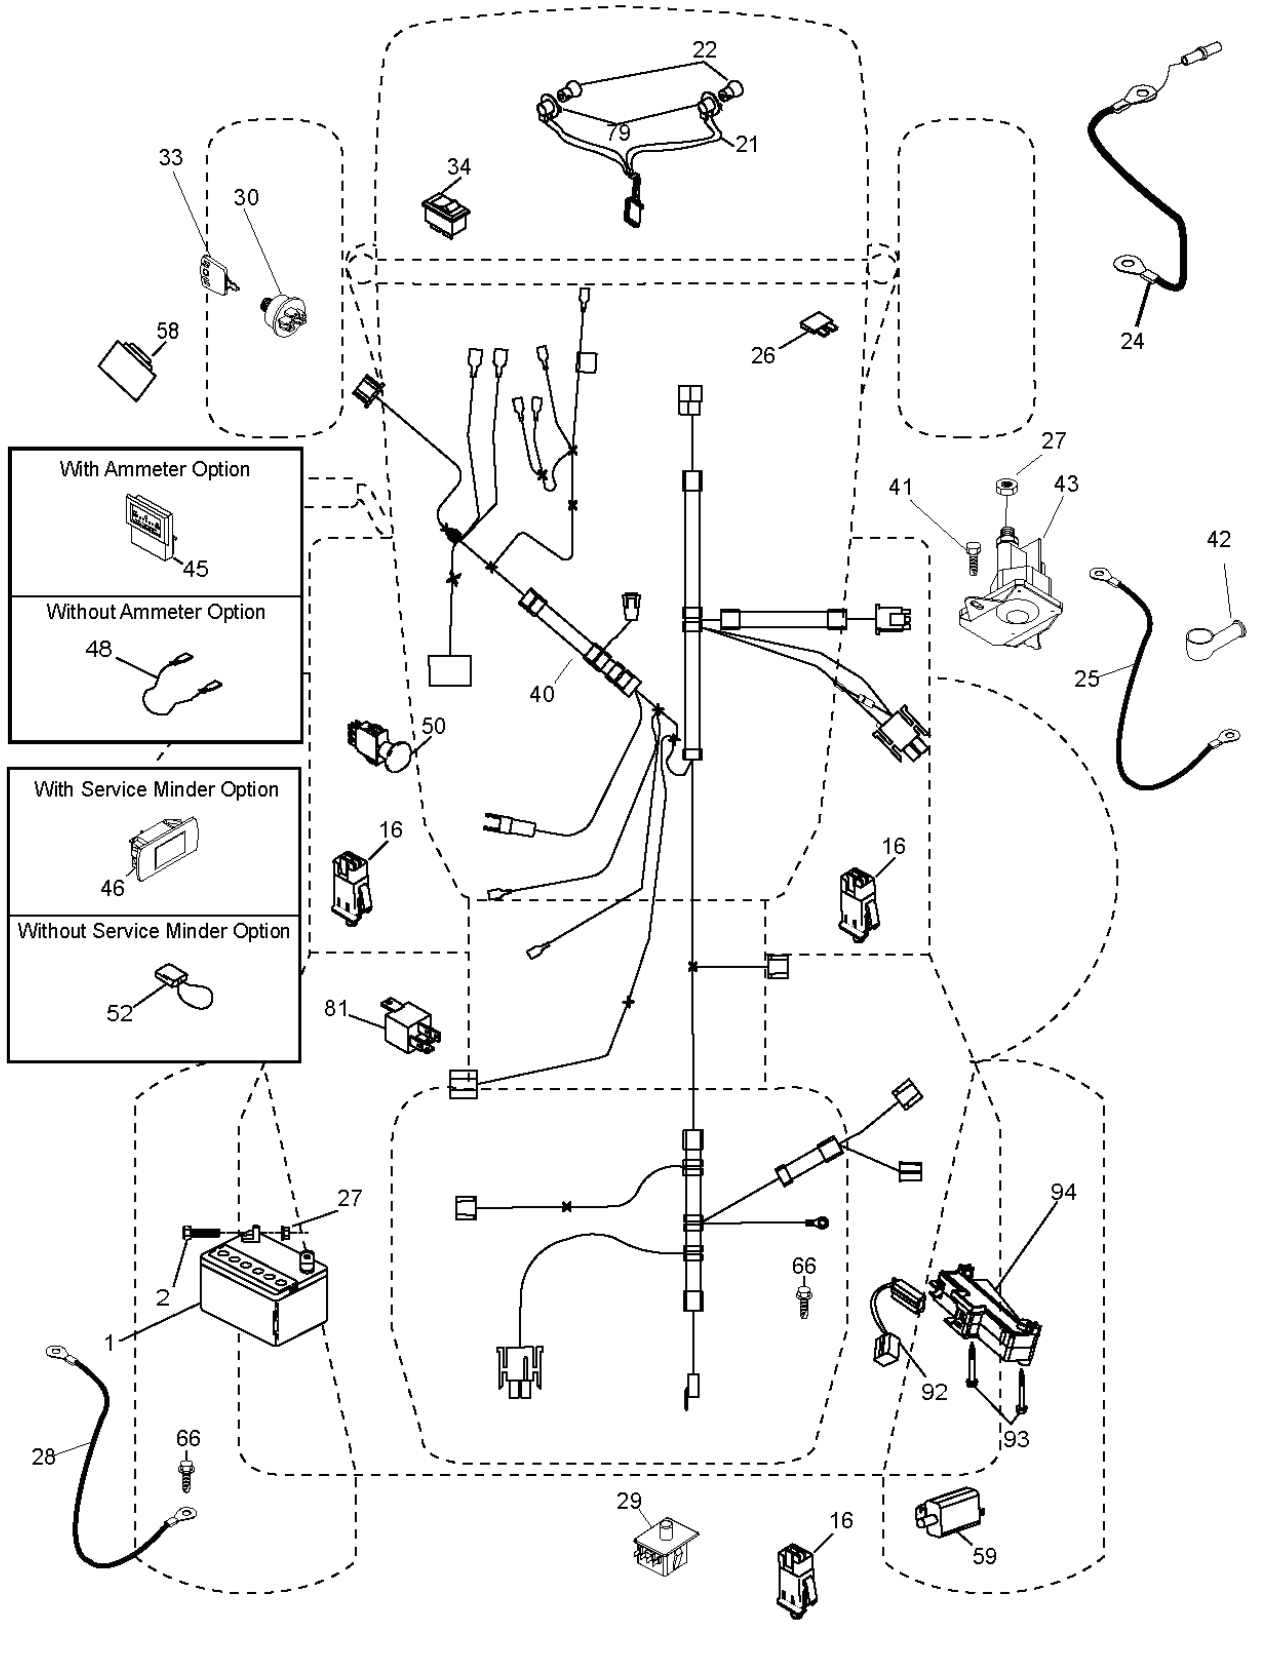

REF.	PART NO.	DESCRIPTION	REMARK	QTY.	KIT
197	532169613	SLEEVE		1	
199	532169612	SCREW		1	
200	872140508	BOLT		1	
207	532169845	WASHER		1	
214	532175609	LEVER		1	
215	532175652	ROD		1	
243	532190736	BRACKET		1	
254	817000616	SCREW		1	
255	532175608	SHAFT		1	
258	532178062	CLIP		1	
259	532180212	BRACKET		1	
264	532431172	BRACKET		1	
261	532131494	PULLEY		1	
262	872110622	BOLT		1	
263	817000612	SCREW		1	
266	532182061	PROTECTOR		1	
268	532182402	PROTECTOR		1	
271	819131416	WASHER		1	
275	819131614	WASHER		1	
279	872110616	BOLT		1	
292	532400271	SPACER		1	
295	532179114	PULLEY		1	
297	817490610	SCREW		1	

C06