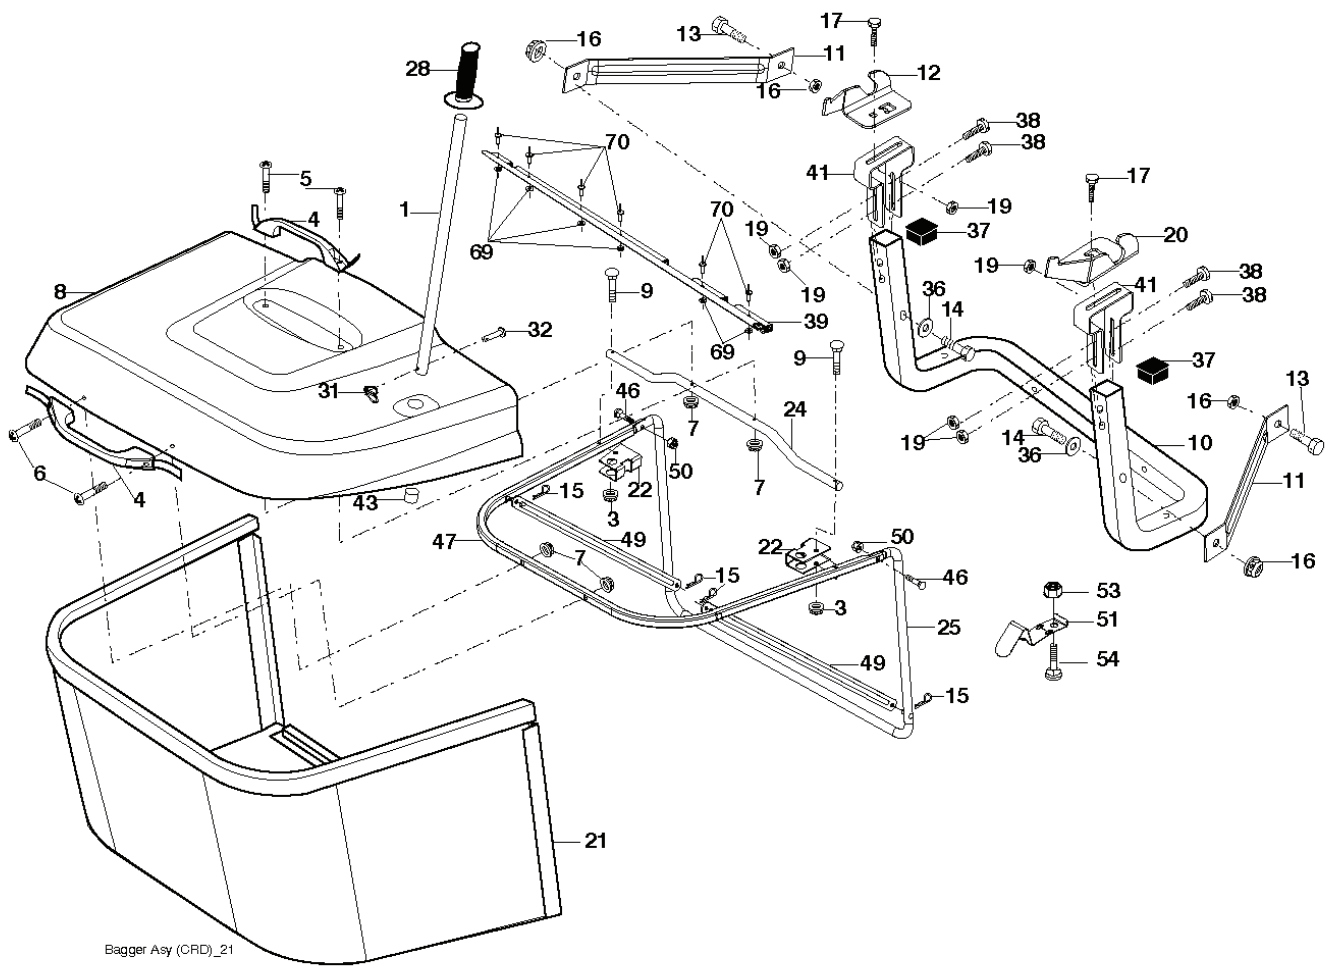

CTH192, 96061030900, 2010-12

SPARE PARTS LIST

REF.	PART NO.	DESCRIPTION	REMARK	QTY.	KIT
531029501	531029501	AIR FILTER		1	
531029502	531029502	FILTER		1	
531029504	531029504	SPARK PLUG		1	
531029503	531029503	FILTER		1	
532170140	532170140	BELT		1	
532402009	532402009	BELT		1	
532180583	532180583	BLADE		1	
532180424	532180424	BLADE		1	
532180584	532180584	BLADE		1	
532180425	532180425	BLADE		1	

Bagger Asy (CRD)_21

REF.	PART NO.	DESCRIPTION	REMARK	QTY.	KIT
1	532428610	TUBE		1	
3	532123976	LOCKNUT		1	
4	532169916	HANDLE		1	
5	874981024	SCREW		1	
6	874981032	SCREW		1	
7	873401000	NUT		1	
8	532441587	BAGGER		1	
9	872140418	BOLT		1	
10	532181282	TUBE		1	
11	532165719	ROD		1	
12	532188848	BRACKET		1	
13	874760612	BOLT		1	
14	874520636	BOLT		1	
15	532124670	RETAINER RING		1	
16	873900600	NUT		1	
17	872140506	BOLT		1	
19	873900500	NUT		1	
20	532188847	BRACKET		1	
21	532406180	COLLECTION BAG		1	
22	532428236	BRACKET		1	
24	532165783	FRAME		1	
25	532193705	PIPE		1	
28	532165787	HANDLE		1	
31	532169484	PIN		1	
32	532126875	RIVET		1	
36	819132012	WASHER		1	
37	532175401	PLUG		1	
38	872010520	BOLT		1	
39	532416257	SEALING		1	
41	532432755	BRACKET		1	
43	532174083	PLUG		1	
46	872110510	BOLT		1	
47	532193704	PIPE		1	
49	532193305	ROD		1	
50	873800500	LOCK NUT		1	
51	532199903	LATCH		1	
53	873510400	NUT		1	
54	872140406	BOLT		1	
69	532435611	WASHER		1	
70	532435603	RIVET		1	

REF.	PART NO.	DESCRIPTION	REMARK	QTY.	KIT
1	532400389	LABEL		1	
2	532440248	DECAL		1	
3	581627301	DECAL		1	
4	532440553	DECAL		1	
6	532180432	DECAL		1	
8	532196841	DECAL		1	
10	532145005	DECAL		1	
11	532182166	DECAL		1	
12	532159737	DECAL		1	
14	532159736	DECAL		1	
17	532140837	DECAL		1	
18	532409725	DECAL		1	
20	532166960	DECAL		1	
21	532166286	DECAL		1	
--	532138311	DECAL		1	
--	532441494	PAD		1	
--	532440648	PAD		1	