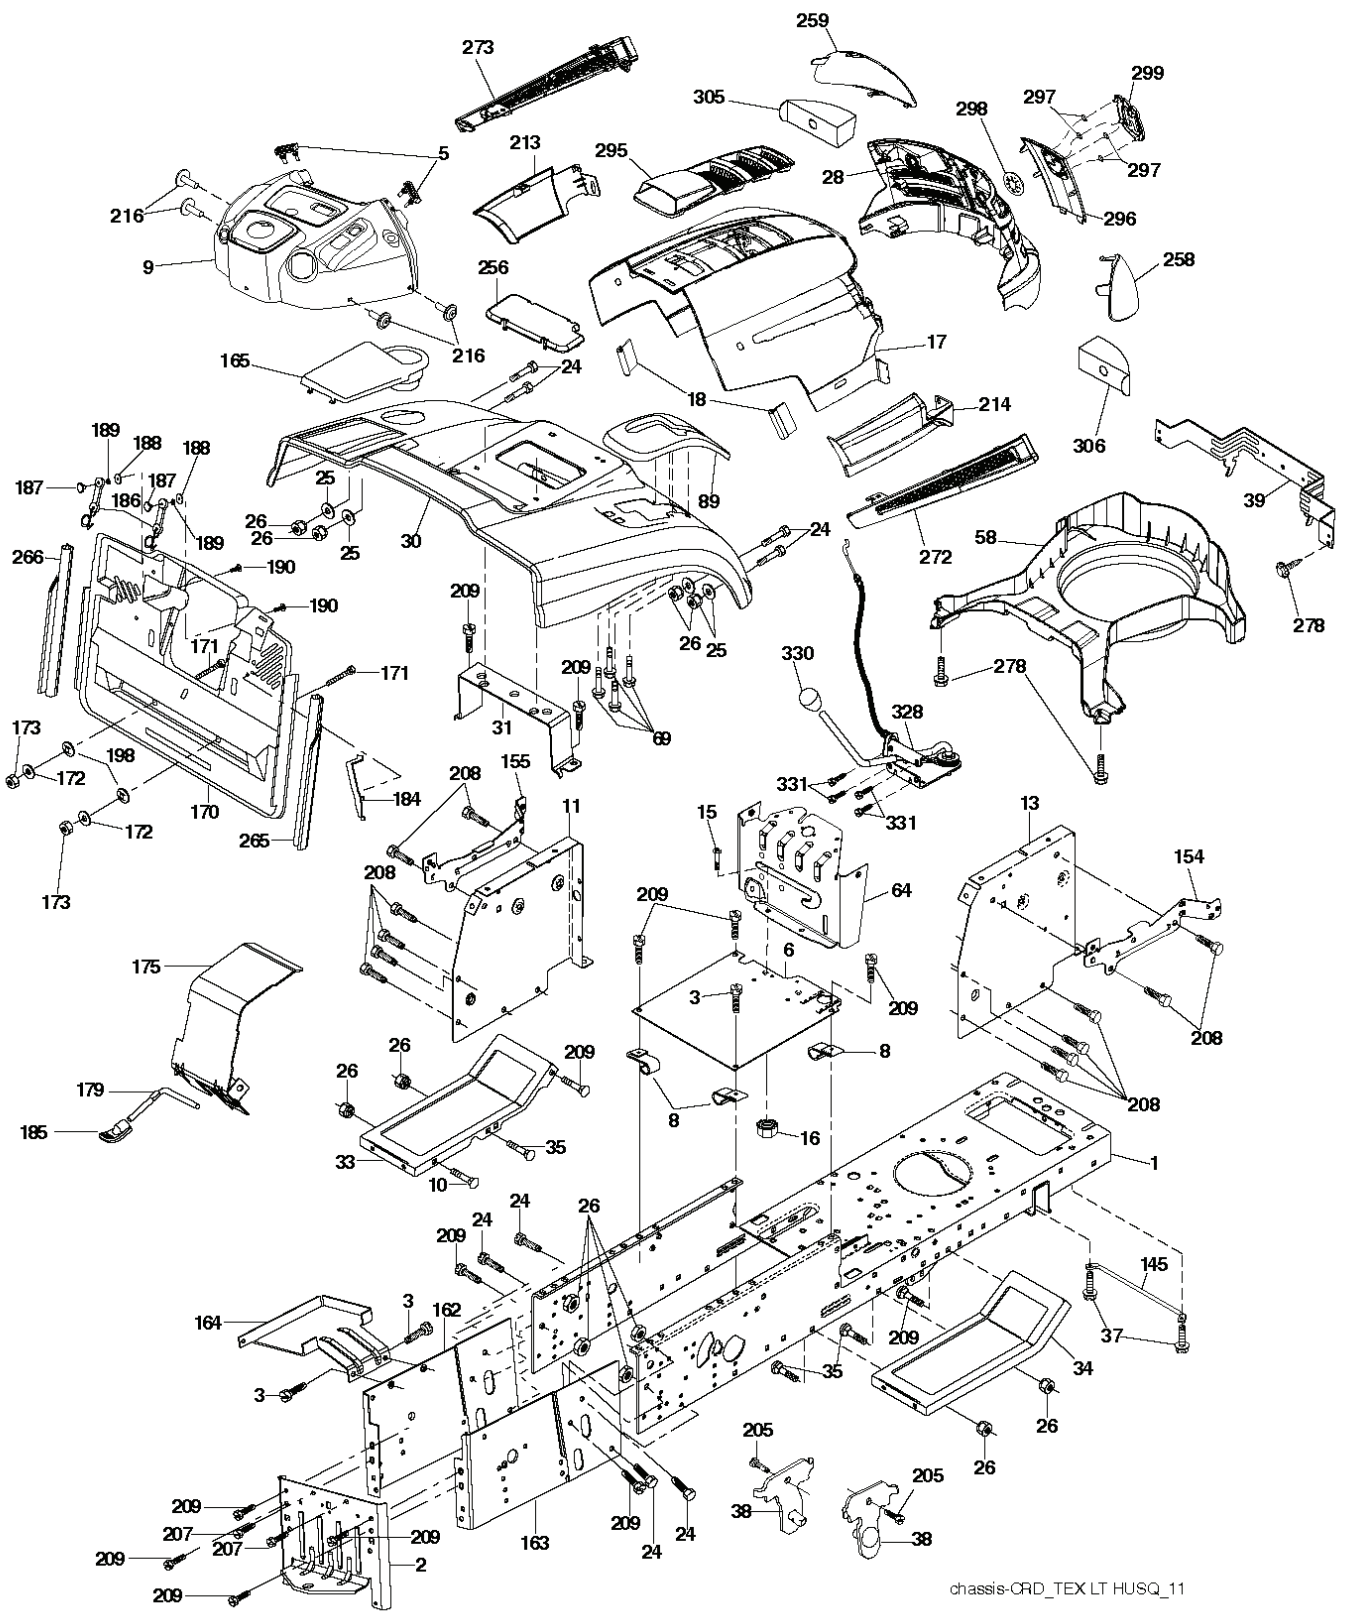

CTH192, 96061030900, 2010-12

SPARE PARTS LIST

REF.	PART NO.	DESCRIPTION	REMARK	QTY.	KIT
531029501	531029501	AIR FILTER		1	
531029502	531029502	FILTER		1	
531029504	531029504	SPARK PLUG		1	
531029503	531029503	FILTER		1	
532170140	532170140	BELT		1	
532402009	532402009	BELT		1	
532180583	532180583	BLADE		1	
532180424	532180424	BLADE		1	
532180584	532180584	BLADE		1	
532180425	532180425	BLADE		1	

Bagger Asy (CRD)_21

REF.	PART NO.	DESCRIPTION	REMARK	QTY.	KIT
1	532428610	TUBE		1	
3	532123976	LOCKNUT		1	
4	532169916	HANDLE		1	
5	874981024	SCREW		1	
6	874981032	SCREW		1	
7	873401000	NUT		1	
8	532441587	BAGGER		1	
9	872140418	BOLT		1	
10	532181282	TUBE		1	
11	532165719	ROD		1	
12	532188848	BRACKET		1	
13	874760612	BOLT		1	
14	874520636	BOLT		1	
15	532124670	RETAINER RING		1	
16	873900600	NUT		1	
17	872140506	BOLT		1	
19	873900500	NUT		1	
20	532188847	BRACKET		1	
21	532406180	COLLECTION BAG		1	
22	532428236	BRACKET		1	
24	532165783	FRAME		1	
25	532193705	PIPE		1	
28	532165787	HANDLE		1	
31	532169484	PIN		1	
32	532126875	RIVET		1	
36	819132012	WASHER		1	
37	532175401	PLUG		1	
38	872010520	BOLT		1	
39	532416257	SEALING		1	
41	532432755	BRACKET		1	
43	532174083	PLUG		1	
46	872110510	BOLT		1	
47	532193704	PIPE		1	
49	532193305	ROD		1	
50	873800500	LOCK NUT		1	
51	532199903	LATCH		1	
53	873510400	NUT		1	
54	872140406	BOLT		1	
69	532435611	WASHER		1	
70	532435603	RIVET		1	

REF.	PART NO.	DESCRIPTION	REMARK	QTY.	KIT
1	532400389	LABEL		1	
2	532440248	DECAL		1	
3	581627301	DECAL		1	
4	532440553	DECAL		1	
6	532180432	DECAL		1	
8	532196841	DECAL		1	
10	532145005	DECAL		1	
11	532182166	DECAL		1	
12	532159737	DECAL		1	
14	532159736	DECAL		1	
17	532140837	DECAL		1	
18	532409725	DECAL		1	
20	532166960	DECAL		1	
21	532166286	DECAL		1	
--	532138311	DECAL		1	
--	532441494	PAD		1	
--	532440648	PAD		1	