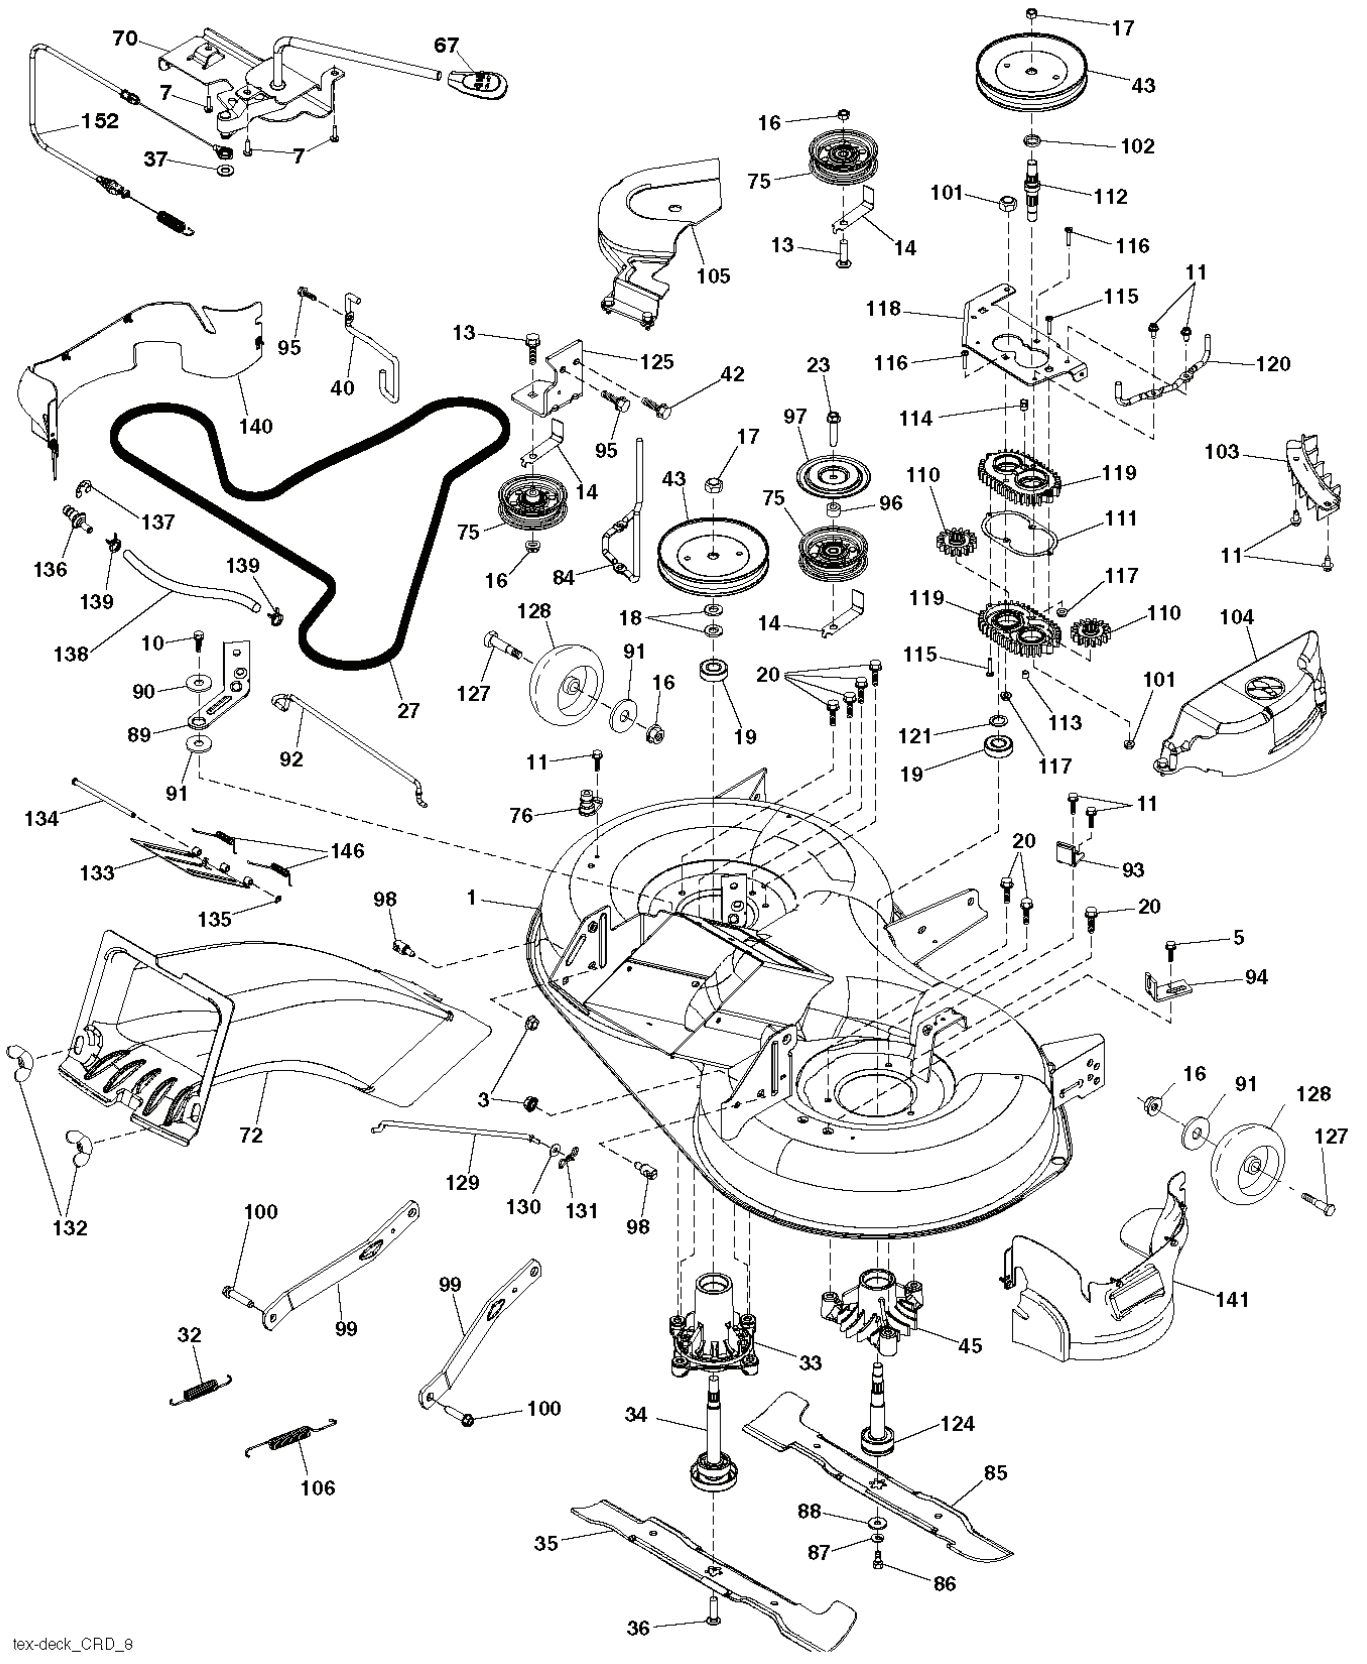

CTH163 T, 96051001700, 2011-05

SPARE PARTS LIST

REF.	PART NO.	DESCRIPTION	REMARK	QTY.	KIT
1	532441340	DECK		1	
3	873900500	NUT	RH	1	
5	817000510	BOLT		1	
7	532416358	SCREW		1	
10	817000616	SCREW		1	
11	532137729	SCREW		1	
13	872110612	BOLT		1	
14	532156085	BELT GUIDE		1	
16	873900600	NUT		1	
17	532400234	NUT		1	
18	532187690	WASHER		1	
19	532110485	BEARING		1	
20	532173984	SCREW		1	
23	817490628	SCREW		1	
27	532439726	BELT		1	
32	532401872	SPRING		1	
33	532187281	BEARING HOUSING		1	
34	532192872	SHAFT ASSY		1	
35	532427984	RIDE ON BLADE		1	
36	532193003	SCREW		1	
37	819131316	WASHER		1	
40	532197258	BELT GUIDE		1	
42	817000512	SCREW		1	
43	532197473	PULLEY		1	
45	532137152	BEARING HOUSING		1	
67	532441477	HANDLE		1	
70	532199972	CLUTCH ASSY		1	
72	532446810	CHUTE		1	
75	532131494	PULLEY		1	
76	532439640	PORT		1	
84	532432520	KEEPER		1	
85	532427985	BLADE		1	
86	532181713	BOLT		1	
87	810030600	WASHER		1	
88	532140296	WASHER		1	
89	532438124	ARM		1	
90	532199092	SPACER		1	
91	819132012	WASHER		1	
92	532436993	ROD		1	
93	532438125	ARM		1	
94	532197250	BRACKET		1	
95	817000612	SCREW		1	
96	532400271	SPACER		1	
97	532182061	PROTECTOR		1	
98	532195161	STUD		1	
99	532195186	ARM		1	
100	532196539	BOLT		1	
101	873680900	NUT		1	
102	532402511	SPACER		1	
103	532436992	GUARD		1	
104	532441479	COVER		1	
105	532441478	COVER		1	
106	532193216	RESSORT RETOUR FREIN DE LAME		1	
110	532415356	GEAR		1	
111	532436979	GASKET		1	
112	532443852	SHAFT		1	
113	532438533	PLUG		1	
114	532438534	VALVE		1	
115	818031016	SCREW		1	
116	872110414	BOLT		1	
117	873900400	NUT		1	
118	532436989	ARM		1	
119	532438166	GEARCASE		1	
120	532436991	BRACKET		1	
121	532436985	WASHER		1	
124	532436986	SHAFT		1	
125	532440420	BRACKET		1	
127	532193406	BOLT		1	
128	532174873	WHEEL		1	
129	532404851	ROD		1	
130	819131312	WASHER		1	
131	532194208	PIN		1	
132	532178899	KNOB		1	
133	532435538	DOOR		1	
134	532435861	PEN		1	
135	532437988	RING		1	
136	532439639	PLUG		1	
137	812000029	RETAINER RING		1	