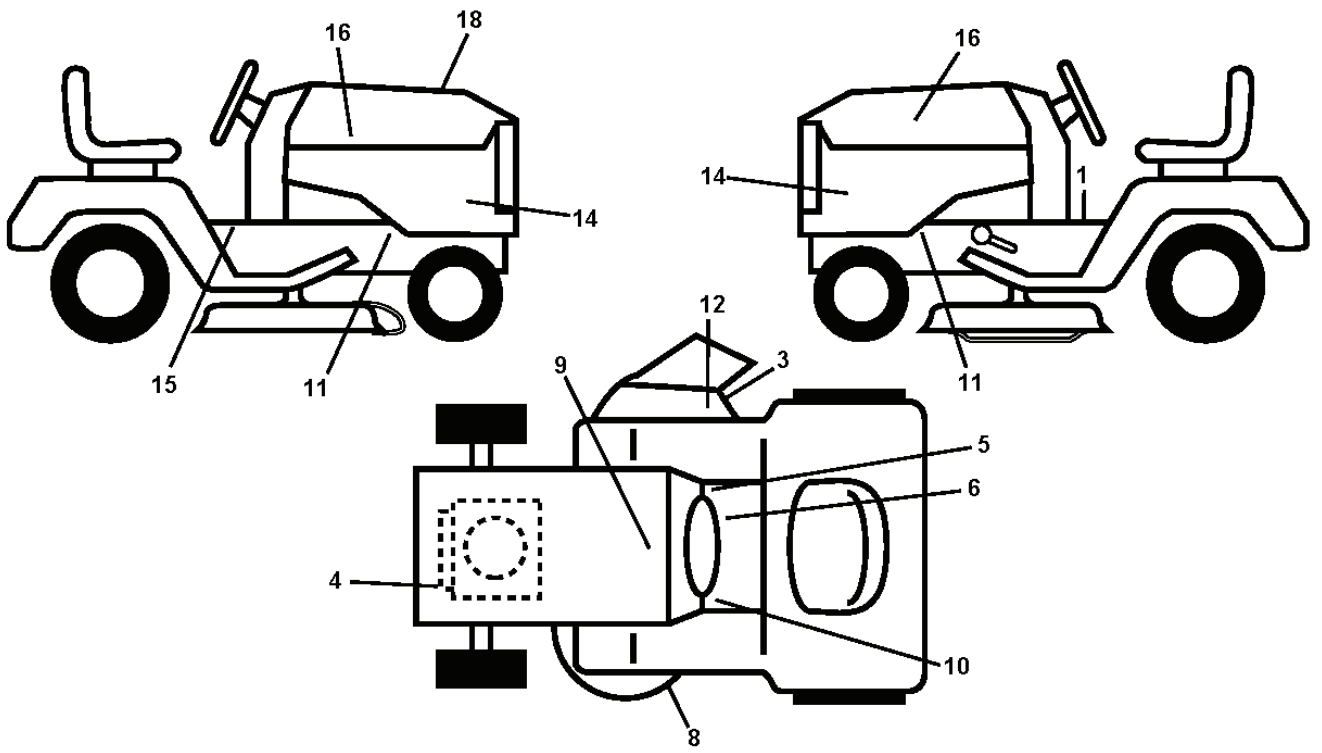

steering-tex_special_13_w118

REF.	PART NO.	DESCRIPTION	REMARK	QTY.	KIT
1	532416480	STEERING WHEEL		1	
--	532193651	STEERING WHEEL		1	
2	532413591	LINK ARM		1	
4	532403089	SPINDLE SHAFT		1	
5	532403090	SPINDLE SHAFT		1	
6	532124931	WASHER		1	
7	532121748	WASHER		1	
8	812000029	RETAINER RING		1	
9	532121232	HUB CAP		1	
13	532121749	WASHER		1	
14	810040600	WASHER		1	
15	873540600	NUT		1	
16	532194746	SHAFT		1	
19	532194729	PLATE		1	
21	532186737	ADAPTER		1	
22	532194845	BUSHING		1	
26	532415987	KNOB		1	
--	532193652	HUB		1	
28	817000612	SCREW		1	
35	532194732	PLATE		1	
45	819183812	WASHER		1	
51	873940800	NUT		1	
53	532188967	WASHER		1	
57	532197246	BRACKET		1	
58	532194747	BOLT		1	
59	532194748	WASHER		1	
60	873971000	NUT		1	
61	532194740	LINK		1	
62	532194741	LINK		1	
63	817000512	SCREW		1	
64	532199849	SPRING RETAINER		1	
66	871020748	BOLT		1	
67	532194737	BUSHING		1	
68	873900700	NUT		1	
69	532199162	WASHER		1	
70	532196197	BRACKET		1	
118	532406013	BEARING		1	
228	532404484	LABEL		1	

wheel_art_1-vgt

REF.	PART NO.	DESCRIPTION	REMARK	QTY.	KIT
1	532059192	CAP VALVE		1	
2	532065139	NIPPLE		1	
3	532144509	RIM SPROCKET		1	
4	532008134	HOSE		1	
5	532106230	TIRE		1	
6	532124957	FITTING		1	
7	532124959	BEARING		1	
8	532175039	HUB CAP		1	
9	532184708	WHEEL		1	
10	532007154	HOSE		1	
11	532401782	RIM		1	
--	532144334	SEALING FOAM		1	

REF.	PART NO.	DESCRIPTION	REMARK	QTY.	KIT
1	532400389	LABEL		1	
3	532196357	DECALC.'DANGER DEFLECTEUR'		1	
4	532196841	DECAL		1	
5	532140837	DECAL		1	
6	532178302	DECAL		1	
8	532198785	LABEL		1	
9	532145005	DECAL		1	
10	532159737	DECAL		1	
11	532159736	DECAL		1	
12	532182166	DECAL		1	
14	532408846	DECAL		1	
15	532180433	DECAL		1	
16	532422012	DECAL		1	
18	532408775	DECAL		1	
--	532162598	DECAL		1	
--	532166960	DECAL		1	
--	532401771	FOOTREST		1	
--	532403773	FOOTREST		1	
--	532416306	OPERATOR'S MANUAL		1	
--	532416292	OPERATOR'S MANUAL		1	
--	532416293	OPERATOR'S MANUAL		1	
--	532416294	OPERATOR'S MANUAL		1	