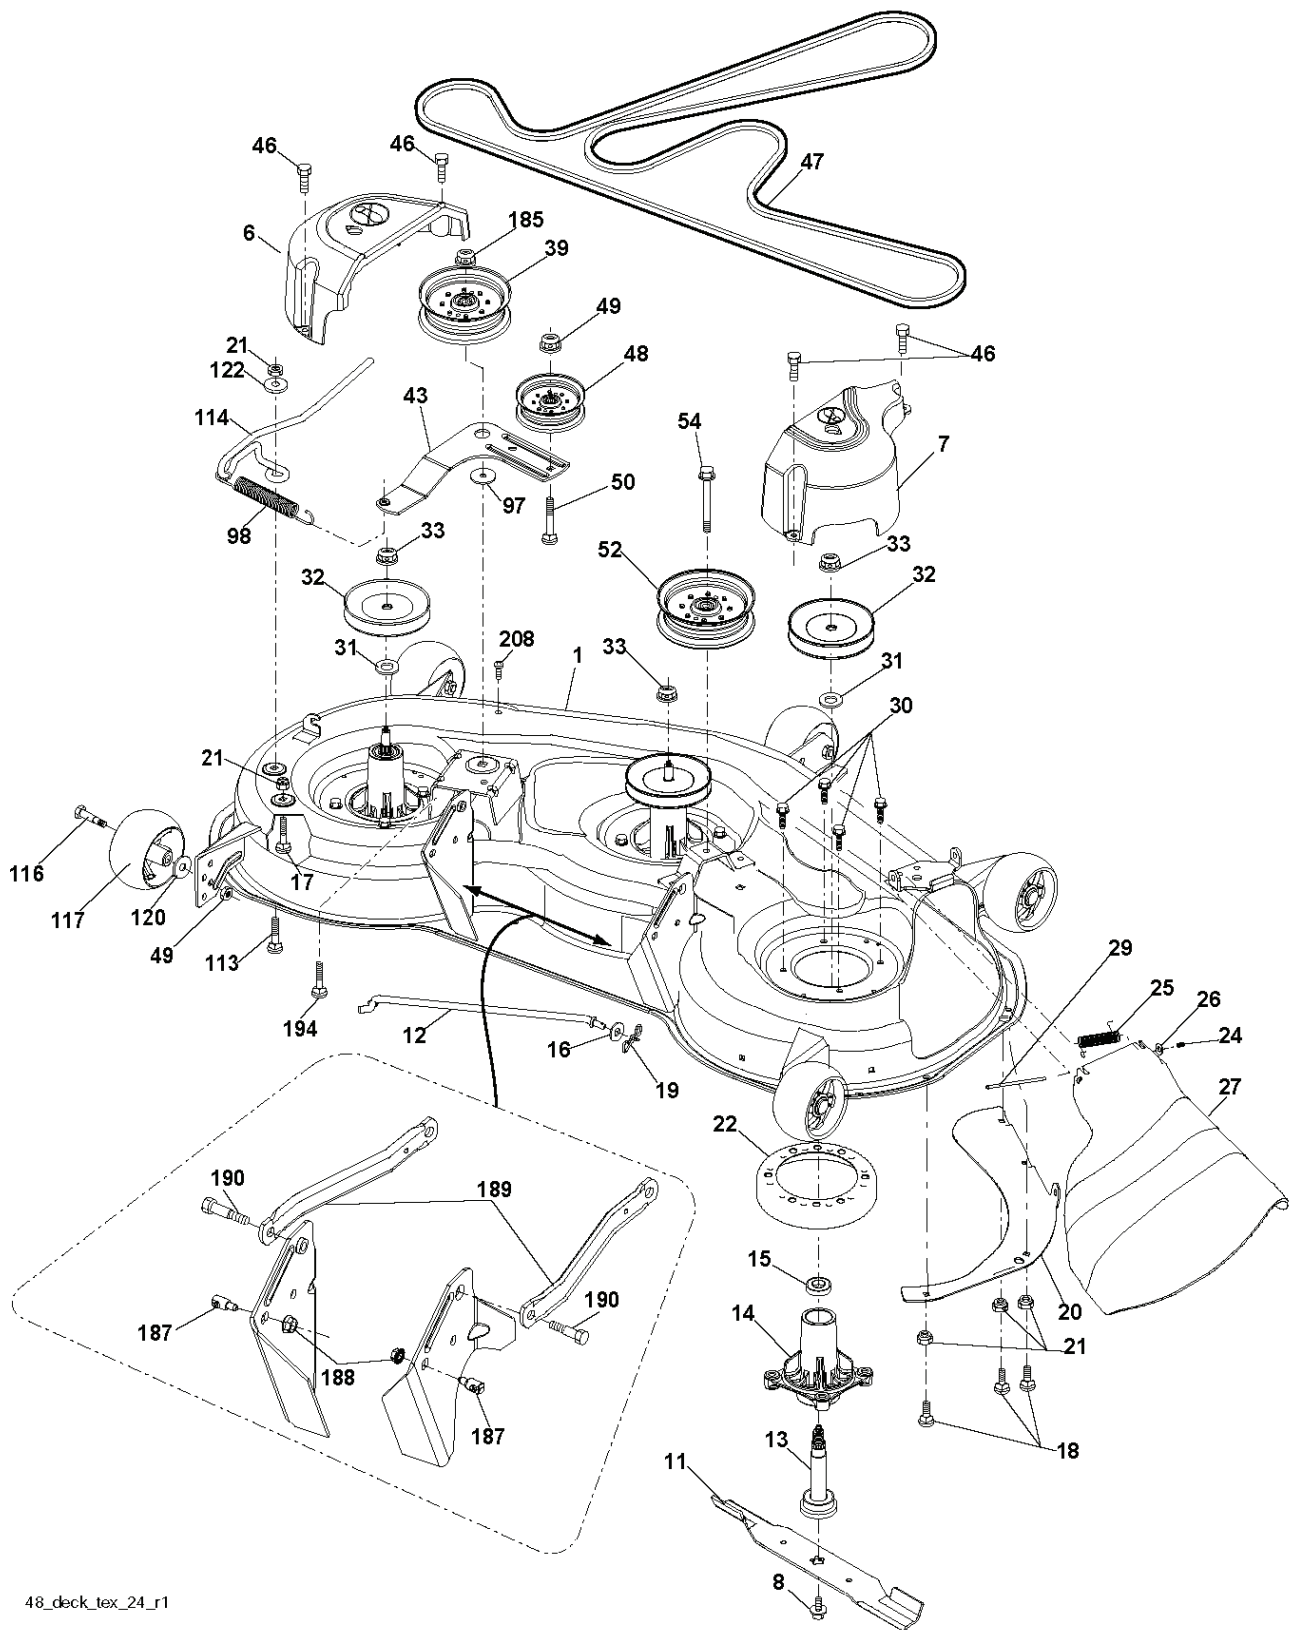

REF.	PART NO.	DESCRIPTION	REMARK	QTY.	KIT
1	532197216	DECK		1	
6	532197248	MANDREL COVER(L.H.)		1	
7	532199102	MANDREL COVER(R.H.)		1	
8	532193003	SCREW		1	
11	532180054	BLADE		1	
12	532404851	ROD		1	
13	532187291	SHAFT		1	
14	532187281	BEARING HOUSING		1	
15	532110485	BEARING		1	
16	819131312	WASHER		1	
17	872110505	BOLT		1	
18	872140505	BOLT		1	
19	532194208	PIN		1	
20	532174378	BAFFLE		1	
21	873680500	NUT		1	
22	532174493	STRIPPER, MANDREL, BLACK		1	
24	532105304	HUB CAP		1	
25	532178102	SPRING		1	
26	532110452	NUT		1	
27	532181707	SHIELD		1	
29	532131491	SHAFT		1	
30	532173984	SCREW		1	
31	532187690	WASHER		1	
32	532153532	PULLEY		1	
33	532400234	NUT		1	
39	532197380	PULLEY		1	
43	532196065	ARM		1	
46	532137729	SCREW		1	
47	532197242	BELT		1	
48	532193197	PULLEY		1	
49	873900600	NUT		1	
50	817490636	SCREW		1	
52	532197379	PULLEY		1	
54	872110612	BOLT		1	
97	532178515	WASHER		1	
98	532196105	SPRING		1	
113	872110508	BOLT		1	
114	532197451	TIGE DE TENSION		1	
116	532193406	BOLT		1	
117	532174873	WHEEL		1	
120	819132012	WASHER		1	
122	532187557	BUSHING		1	
185	873900700	NUT		1	
187	532195161	STUD		1	
188	873900500	NUT		1	
189	532195185	ARM		1	
190	532196539	BOLT		1	
194	872140716	BOLT		1	
208	817670608	SCREW		1	
--	532187292	MANDREL	Mandrel Assembly (Includes hous- housing, shaft assembly, and bearing only - pulley/nut/washer and blade bolt/washers not included)	1	
--	532199859	CUTTING DECK		1	
	PART NO.		REMARK		KIT