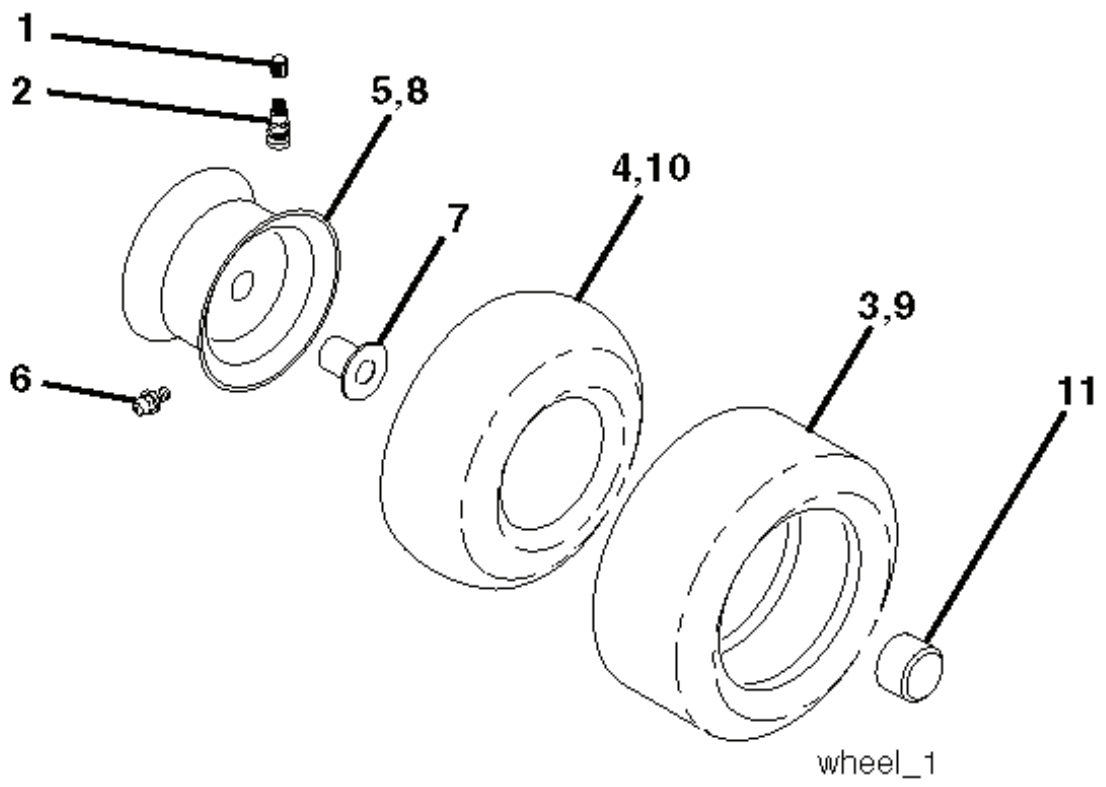

lift-rh.1piece_27

REF.	PART NO.	DESCRIPTION	REMARK	QTY.	KIT
1	532159460	WIRE		1	
2	532159471	LEVER		1	
3	532405767	PEN		1	
4	812000002	RETAINER RING		1	
5	819211621	WASHER		1	
6	532120183	BEARING		1	
7	532109413	GRIP		1	
8	532124526	KNOB		1	
11	532139865	LINK		1	
12	532139866	LINK		1	
13	532124670	RETAINER RING		1	
15	532173288	LINK		1	
16	873350800	NUT		1	
17	532175689	BRACKET		1	
18	873800800	NUT		1	
19	532139868	LEVER		1	
20	532194209	SPRING		1	
31	532169865	BEARING		1	
32	873540600	NUT		1	
55	532194208	PIN		1	

REF.	PART NO.	DESCRIPTION	REMARK	QTY.	KIT
1	532401042	SIEGE CONDUCTEUR		1	
2	532140551	BRACKET		1	
3	871110616	SCREW		1	
4	819131610	WASHER		1	
5	532145006	CLIP		1	
6	873800600	NUT		1	
7	532124181	SPRING		1	
8	817000616	SCREW		1	
9	819131614	WASHER		1	
10	532195530	BERCEAU DE SIEGE CONDUCTEUR		1	
12	532174648	BRACKET		1	
13	532121248	BUSHING		1	
14	872050412	BOLT		1	
15	532134300	SPACER		1	
16	532121250	SPRING		1	
17	532123976	LOCKNUT		1	
21	532171852	BOLT		1	
22	873800500	LOCK NUT		1	
23	871110814	BOLT		1	
24	819171912	WASHER		1	
25	532127018	BOLT		1	
26	810040800	WASHER		1	

REF.	PART NO.	DESCRIPTION	REMARK	QTY.	KIT
1	532059192	CAP VALVE		1	
2	532065139	NIPPLE		1	
3	532124157	TIRE		1	
4	532059904	HOSE		1	
5	532138336	RIM		1	
6	532124957	FITTING		1	
7	532124959	BEARING		1	
8	532138337	RIM.SPROCKET		1	
9	532123969	TIRE		1	
10	532124926	HOSE		1	
11	532175039	HUB CAP		1	