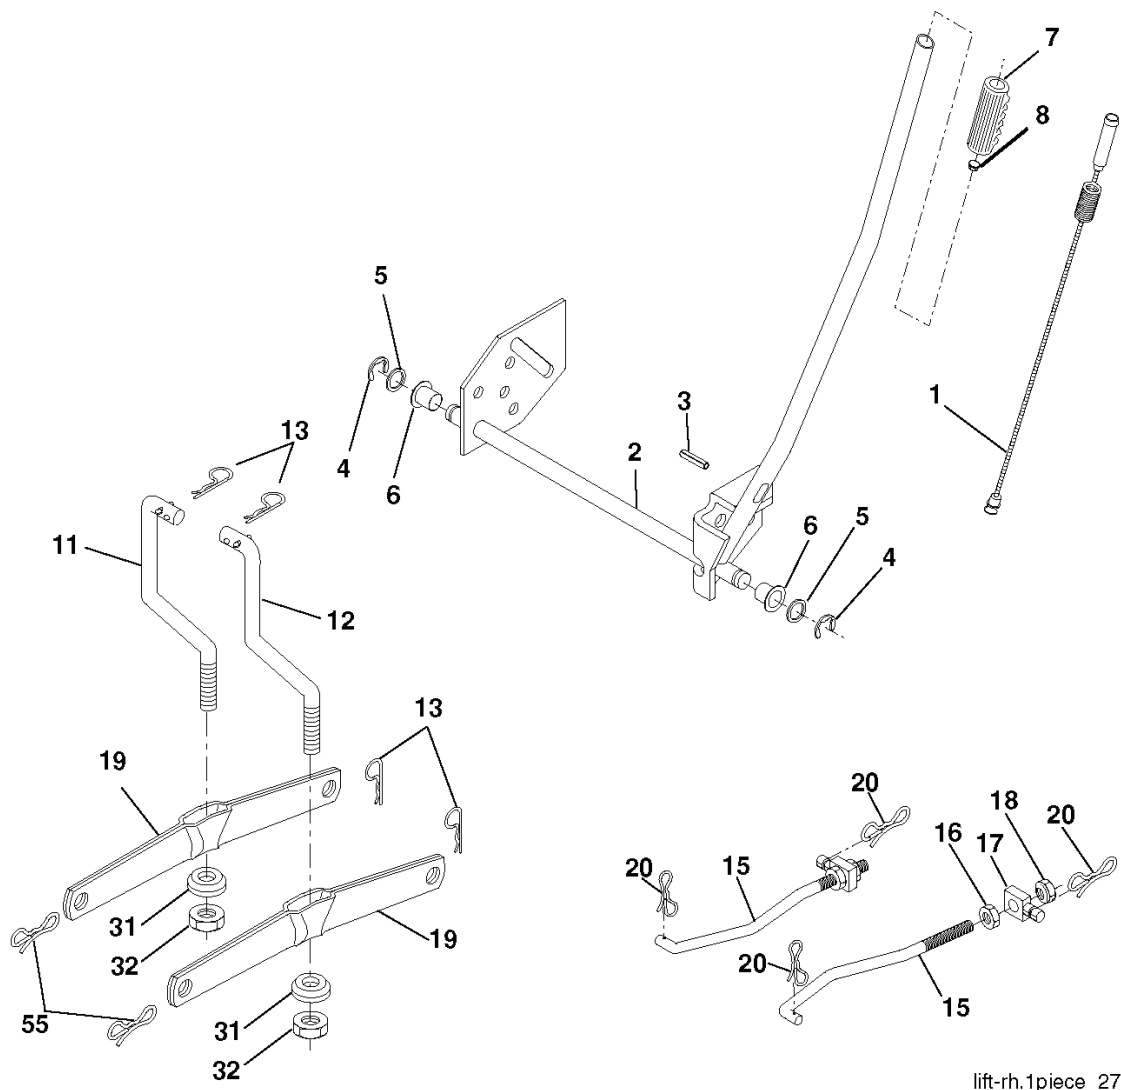

LT131, 96011026500, 2007-10

SPARE PARTS LIST

chassis-STL_Husq Laser-SV_1

REF.	PART NO.	DESCRIPTION	REMARK	QTY.	KIT
1	532174619	FRAME		1	
2	532176554	PLATE		1	
5	532155272	DAMPER		1	
9	532415943	DASH		1	
10	872140608	BOLT		1	
11	532174996	DASHBOARD		1	
13	532181719	DASHBOARD		1	
14	817490608	SCREW		1	
17	532188893	HOOD		1	
18	532184921	BUMPER		1	
24	874780616	BOLT		1	
25	819131312	WASHER		1	
26	873800600	NUT		1	
28	532183538	GRILL		1	
30	532415833	FENDER		1	
31	532136619	ROD		1	
33	532182507	FOOT REST, LH		1	
34	532182508	FOOT REST, RH		1	
35	872110606	BOLT		1	
37	817490508	SCREW		1	
38	532175710	BRACKET		1	
39	532407807	BRACKET		1	
58	532184270	DUCT		1	
64	532154798	PANEL		1	
142	532175702	PLATE		1	
145	532409167	ROD		1	
206	532170165	BOLT		1	
207	817670508	SCREW		1	
208	817670608	SCREW		1	
209	817000612	SCREW		1	
212	532183548	INSERT		1	
258	532185214	LENS		1	
259	532185213	LENS		1	
260	532185216	INSERT		1	
261	532185212	INSERT		1	
272	532188896	VENT HOOD RH		1	
273	532188895	VENT HOOD LH		1	
278	532191611	SCREW		1	
--	532005479	PLUG		1	

lift-rh.1piece_27

REF.	PART NO.	DESCRIPTION	REMARK	QTY.	KIT
1	532159460	WIRE		1	
2	532159471	LEVER		1	
3	532405767	PEN		1	
4	812000002	RETAINER RING		1	
5	819211621	WASHER		1	
6	532120183	BEARING		1	
7	532109413	GRIP		1	
8	532124526	KNOB		1	
11	532139865	LINK		1	
12	532139866	LINK		1	
13	532124670	RETAINER RING		1	
15	532173288	LINK		1	
16	873350800	NUT		1	
17	532175689	BRACKET		1	
18	873800800	NUT		1	
19	532139868	LEVER		1	
20	532194209	SPRING		1	
31	532169865	BEARING		1	
32	873540600	NUT		1	
55	532194208	PIN		1	