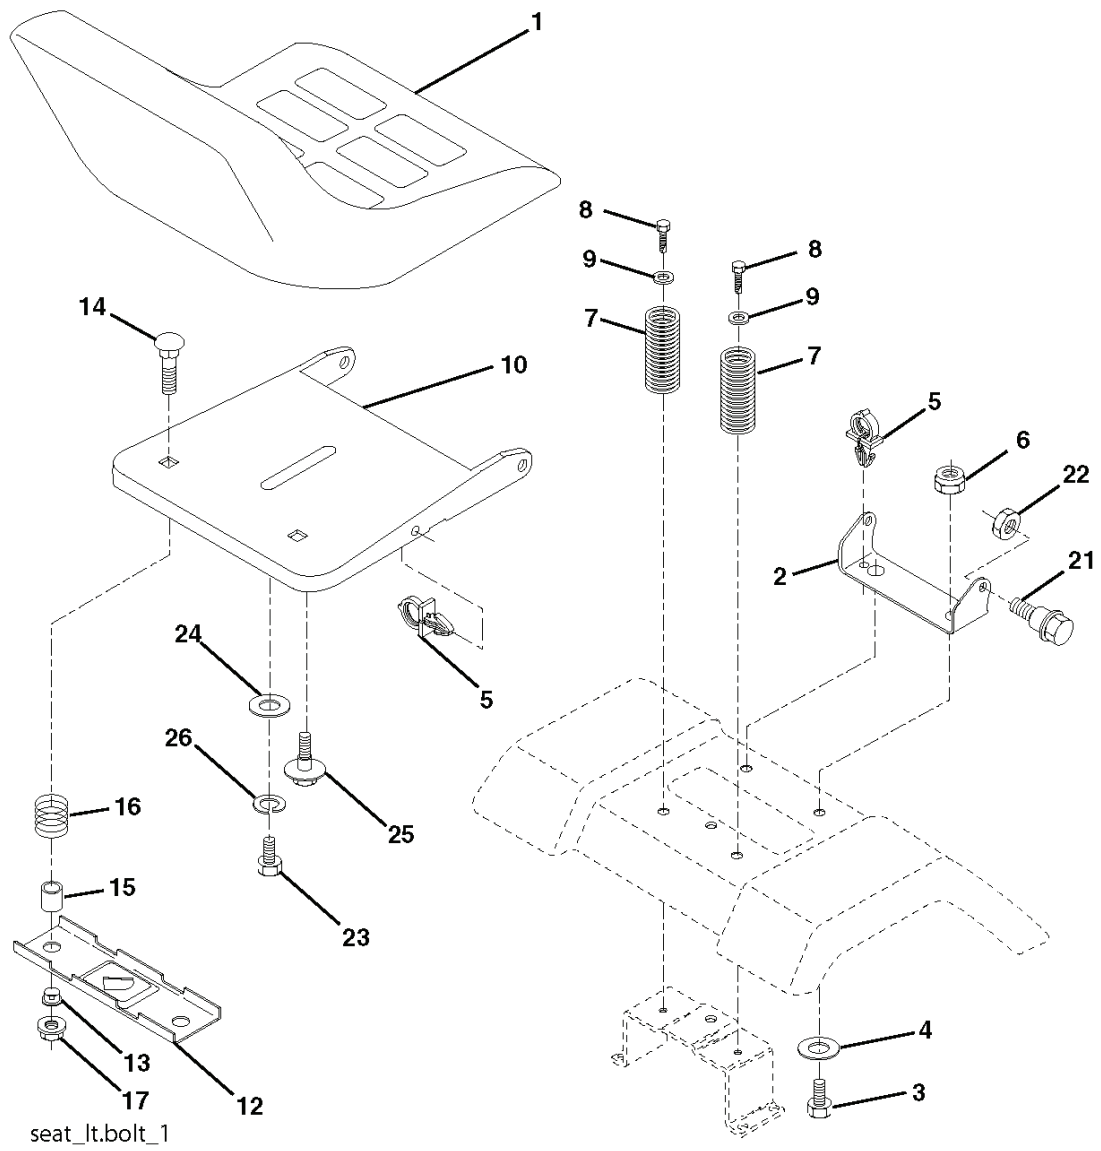

29

OPTIONAL EQUIPMENT
Spark Arrester

engine-bs.1cyl_38

Guard_assembly_8_r1

REF.	PART NO.	DESCRIPTION	REMARK	QTY.	KIT
1	532170551	THROTTLE CONTROL		1	
2	817720408	SCREW		1	
3				1	
4	532179758	MUFFLER		1	
8	532171877	BOLT		1	
13	532165291	GASKET		1	
14	532148456	TUBE		1	
23	532169837	HEAT SHIELD		1	
25	532190695	CONTROL CHOKE		1	
29	532137180	SPARK ARRESTER KIT		1	
31	532407516	FUEL TANK		1	
32	532197725	PLUG		1	
33	532123487	HOSE CLAMP		1	
37	532137040	HOSE		1	
38	532181654	PLUG		1	
40	532124028	BUSHING		1	
44	817670412	SCREW		1	
45	817000612	SCREW		1	
46	819091416	WASHER		1	
72	532192334	SCREW		1	
78	817060620	SCREW		1	
81	873510400	NUT		1	
119	532197949	PROTECTION POULIE MOTEUR GA.		1	
120	532197948	PROTECTION POULIE MOTEUR DR.		1	
121	532196688	NUT		1	
122	532137729	SCREW		1	
124	532410520	PROTECTION		1	
125	532410521	PROTECTION		1	
129	532400328	GUARD		1	

lift-rh.1piece_27

REF.	PART NO.	DESCRIPTION	REMARK	QTY.	KIT
1	532159460	WIRE		1	
2	532159471	LEVER		1	
3	532405767	PEN		1	
4	812000002	RETAINER RING		1	
5	819211621	WASHER		1	
6	532120183	BEARING		1	
7	532109413	GRIP		1	
8	532124526	KNOB		1	
11	532139865	LINK		1	
12	532139866	LINK		1	
13	532124670	RETAINER RING		1	
15	532173288	LINK		1	
16	873350800	NUT		1	
17	532175689	BRACKET		1	
18	873800800	NUT		1	
19	532139868	LEVER		1	
20	532194209	SPRING		1	
31	532169865	BEARING		1	
32	873540600	NUT		1	
55	532194208	PIN		1	

REF.	PART NO.	DESCRIPTION	REMARK	QTY.	KIT
1	532401042	SIEGE CONDUCTEUR		1	
2	532140551	BRACKET		1	
3	871110616	SCREW		1	
4	819131610	WASHER		1	
5	532145006	CLIP		1	
6	873800600	NUT		1	
7	532124181	SPRING		1	
8	817000616	SCREW		1	
9	819131614	WASHER		1	
10	532195530	BERCEAU DE SIEGE CONDUCTEUR		1	
12	532174648	BRACKET		1	
13	532121248	BUSHING		1	
14	872050412	BOLT		1	
15	532134300	SPACER		1	
16	532121250	SPRING		1	
17	532123976	LOCKNUT		1	
21	532171852	BOLT		1	
22	873800500	LOCK NUT		1	
23	871110814	BOLT		1	
24	819171912	WASHER		1	
25	532127018	BOLT		1	
26	810040800	WASHER		1	