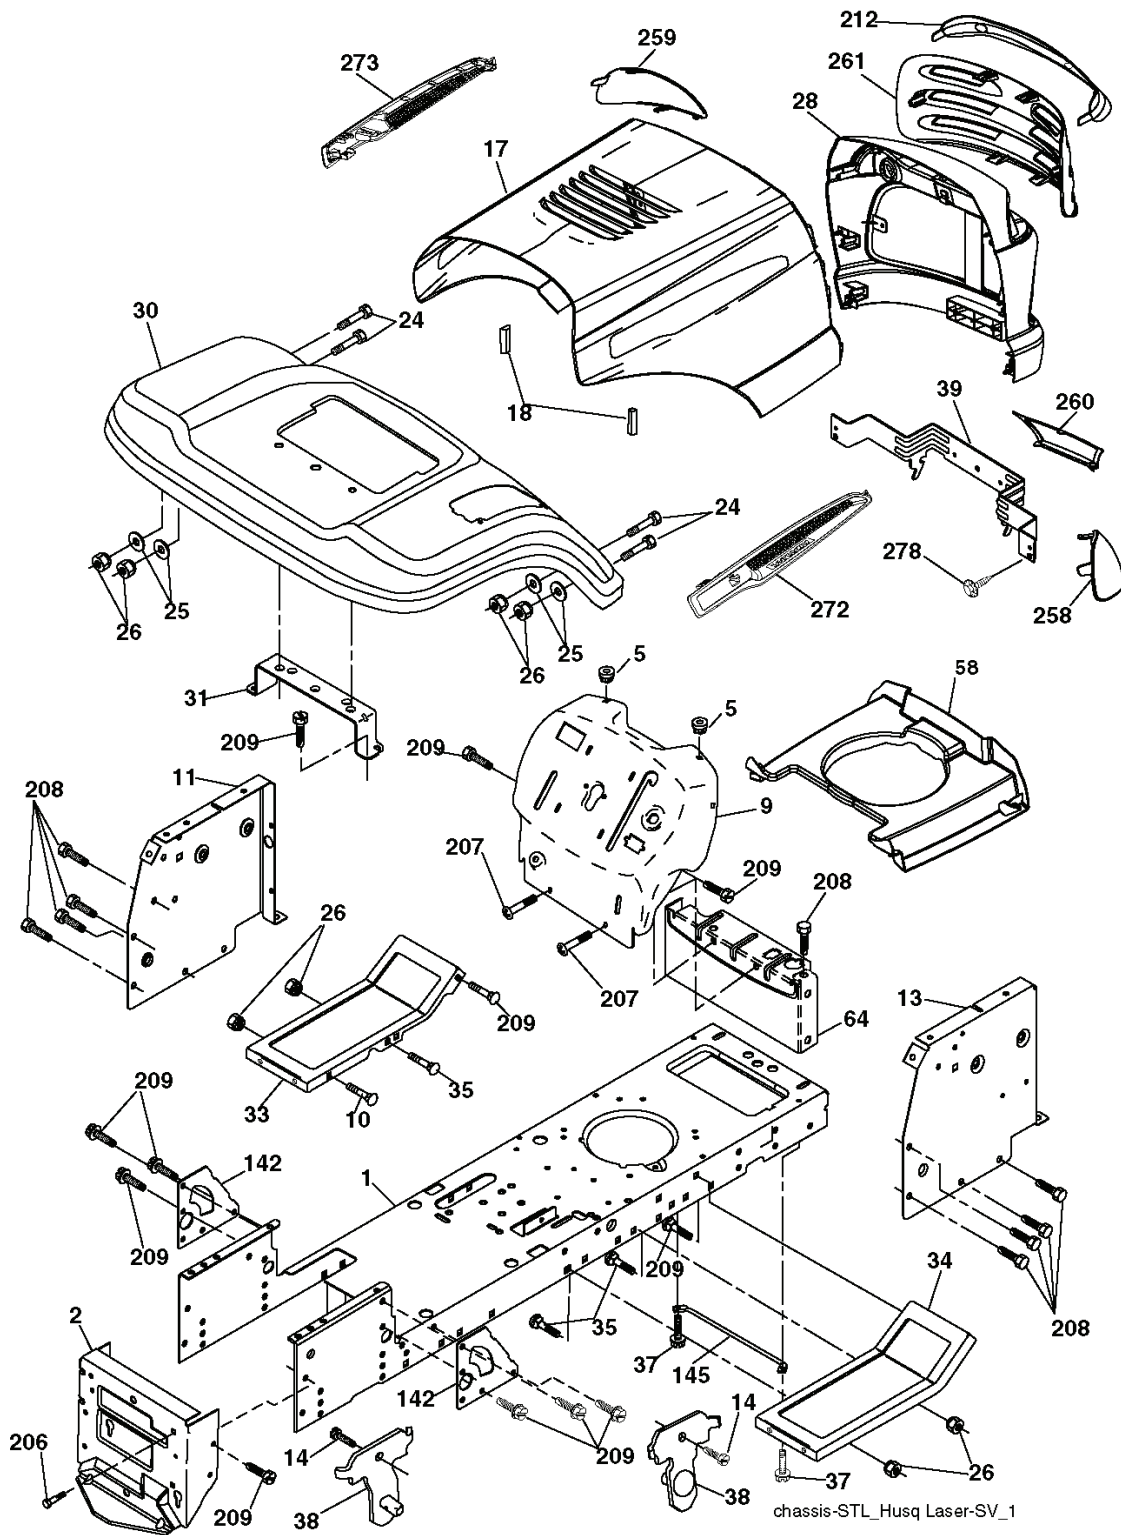

LT131, 96011026500, 2007-10

SPARE PARTS LIST

chassis-STL_Husq Laser-SV_1

REF.	PART NO.	DESCRIPTION	REMARK	QTY.	KIT
1	532174619	FRAME		1	
2	532176554	PLATE		1	
5	532155272	DAMPER		1	
9	532415943	DASH		1	
10	872140608	BOLT		1	
11	532174996	DASHBOARD		1	
13	532181719	DASHBOARD		1	
14	817490608	SCREW		1	
17	532188893	HOOD		1	
18	532184921	BUMPER		1	
24	874780616	BOLT		1	
25	819131312	WASHER		1	
26	873800600	NUT		1	
28	532183538	GRILL		1	
30	532415833	FENDER		1	
31	532136619	ROD		1	
33	532182507	FOOT REST, LH		1	
34	532182508	FOOT REST, RH		1	
35	872110606	BOLT		1	
37	817490508	SCREW		1	
38	532175710	BRACKET		1	
39	532407807	BRACKET		1	
58	532184270	DUCT		1	
64	532154798	PANEL		1	
142	532175702	PLATE		1	
145	532409167	ROD		1	
206	532170165	BOLT		1	
207	817670508	SCREW		1	
208	817670608	SCREW		1	
209	817000612	SCREW		1	
212	532183548	INSERT		1	
258	532185214	LENS		1	
259	532185213	LENS		1	
260	532185216	INSERT		1	
261	532185212	INSERT		1	
272	532188896	VENT HOOD RH		1	
273	532188895	VENT HOOD LH		1	
278	532191611	SCREW		1	
--	532005479	PLUG		1	

lift-rh.1piece_27

REF.	PART NO.	DESCRIPTION	REMARK	QTY.	KIT
1	532159460	WIRE		1	
2	532159471	LEVER		1	
3	532405767	PEN		1	
4	812000002	RETAINER RING		1	
5	819211621	WASHER		1	
6	532120183	BEARING		1	
7	532109413	GRIP		1	
8	532124526	KNOB		1	
11	532139865	LINK		1	
12	532139866	LINK		1	
13	532124670	RETAINER RING		1	
15	532173288	LINK		1	
16	873350800	NUT		1	
17	532175689	BRACKET		1	
18	873800800	NUT		1	
19	532139868	LEVER		1	
20	532194209	SPRING		1	
31	532169865	BEARING		1	
32	873540600	NUT		1	
55	532194208	PIN		1	