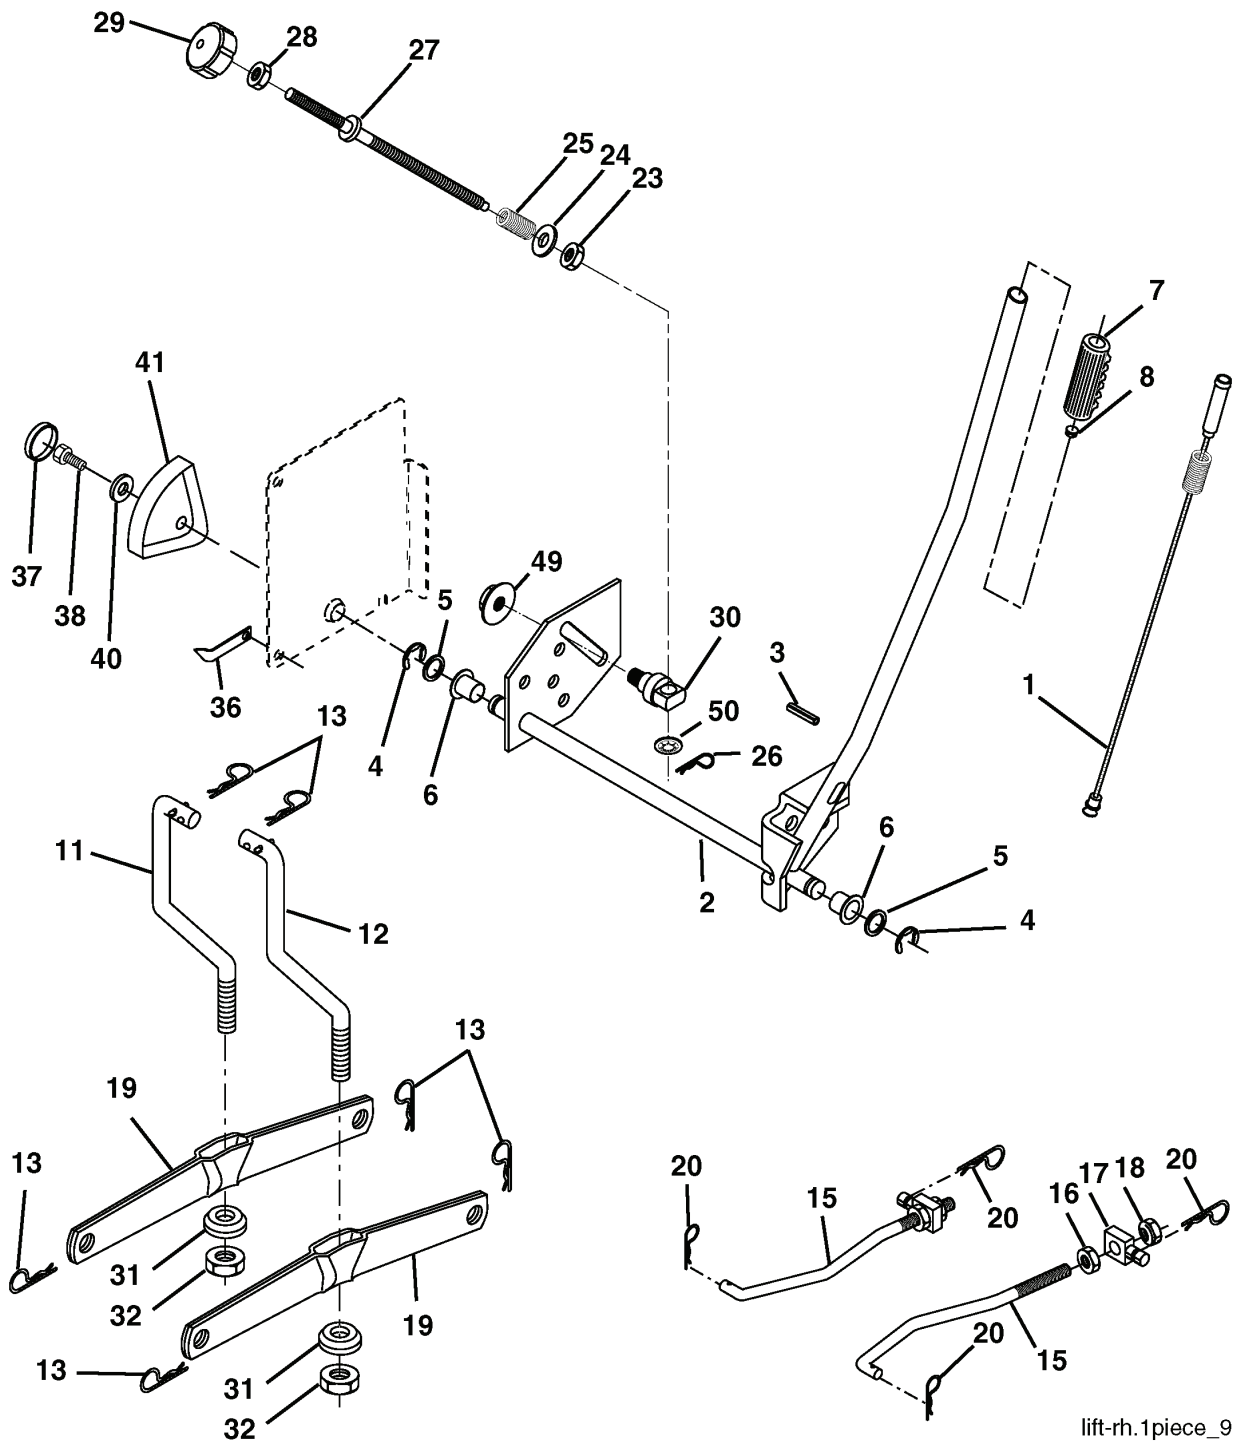

REPAIR PARTS

TRACTOR- -MODEL NO. CTH171 (HECTH171C), PRODUCT NO. 954 17 02-09
MOWER LIFT

lift-rh.1piece_9

REF.	PART NO.	DESCRIPTION	REMARK	QTY.	KIT
1	532159460	WIRE		1	
2	532159471	LEVER		1	
3	532105767	PIN RETAINING SCREW		1	
4	812000002	RETAINER RING		1	
5	819211621	WASHER		1	
6	532120183	BEARING		1	
7	532125631	HANDLE		1	
8	532124526	KNOB		1	
11	532165829	ROD		1	
12	532165831	ROD		1	
13	532124670	RETAINER RING		1	
15	532173288	LINK		1	
16	873350800	NUT		1	
17	532175689	BRACKET		1	
18	873800800	NUT		1	
19	532139868	LEVER		1	
20	532163552	CLIP		1	
23	532110807	NUT		1	
24	819131016	WASHER		1	
25	532124874	SPRING		1	
26	532169484	PIN		1	
27	532126971	LEVER		1	
28	873350600	NUT		1	
29	532138057	KNOB		1	
30	532150233	TRUNNION		1	
31	532169865	BEARING		1	
32	873540600	NUT		1	
36	532155097	INDICATOR		1	
37	532123935	PLUG		1	
38	817060516	SCREW		1	
40	819112410	WASHER		1	
41	532123934	INDICATOR		1	
49	532145212	NUT		1	
50	532110452	NUT		1	