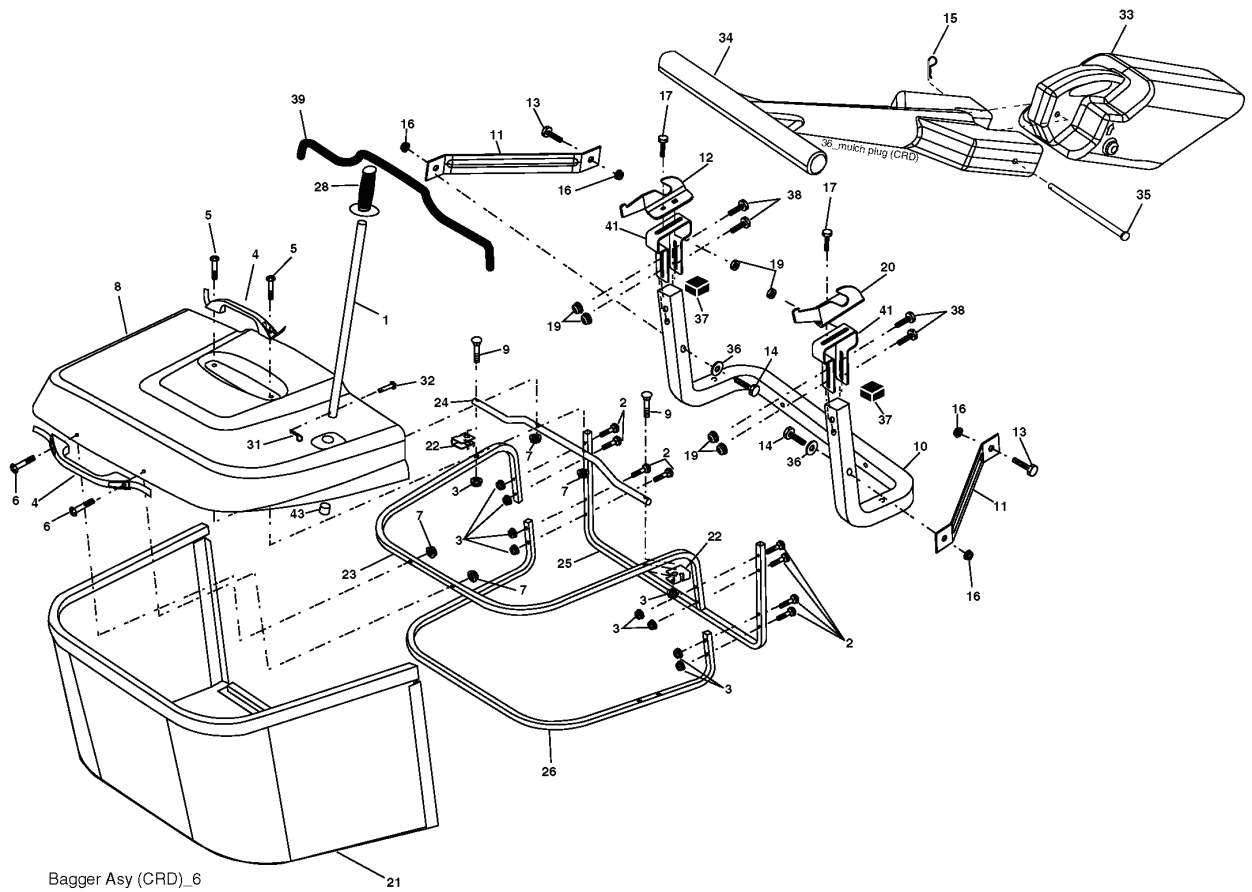

REPAIR PARTS

TRACTOR- -MODEL NO. CTH171 (HECTH171C), PRODUCT NO. 954 17 02-09
MOWER LIFT

lift-rh.1piece_9

REF.	PART NO.	DESCRIPTION	REMARK	QTY.	KIT
1	532159460	WIRE		1	
2	532159471	LEVER		1	
3	532105767	PIN RETAINING SCREW		1	
4	812000002	RETAINER RING		1	
5	819211621	WASHER		1	
6	532120183	BEARING		1	
7	532125631	HANDLE		1	
8	532124526	KNOB		1	
11	532165829	ROD		1	
12	532165831	ROD		1	
13	532124670	RETAINER RING		1	
15	532173288	LINK		1	
16	873350800	NUT		1	
17	532175689	BRACKET		1	
18	873800800	NUT		1	
19	532139868	LEVER		1	
20	532163552	CLIP		1	
23	532110807	NUT		1	
24	819131016	WASHER		1	
25	532124874	SPRING		1	
26	532169484	PIN		1	
27	532126971	LEVER		1	
28	873350600	NUT		1	
29	532138057	KNOB		1	
30	532150233	TRUNNION		1	
31	532169865	BEARING		1	
32	873540600	NUT		1	
36	532155097	INDICATOR		1	
37	532123935	PLUG		1	
38	817060516	SCREW		1	
40	819112410	WASHER		1	
41	532123934	INDICATOR		1	
49	532145212	NUT		1	
50	532110452	NUT		1	

REPAIR PARTS

TRACTOR- -MODEL NO. CTH171 (HECTH171C), PRODUCT NO. 954 17 02-09
BAGGER

REF.	PART NO.	DESCRIPTION	REMARK	QTY.	KIT
1	532165249	ROD		1	
2	872140416	BOLT		1	
3	532123976	LOCKNUT		1	
4	532169916	HANDLE		1	
5	874981024	SCREW		1	
6	874981032	SCREW		1	
7	873401000	NUT		1	
8	532181095	COVER		1	
9	872140418	BOLT		1	
10	532181282	TUBE		1	
11	532165719	ROD		1	
12	532188848	BRACKET		1	
13	872110606	BOLT		1	
14	874520636	BOLT		1	
15	532124670	RETAINER RING		1	
16	873900600	NUT		1	
17	872140506	BOLT		1	
19	873900500	NUT		1	
20	532188847	BRACKET		1	
21	532180880	BAG		1	
22	532165781	CLAMP		1	
23	532165782	FRAME		1	
24	532165783	FRAME		1	
25	532180124	TUBE		1	
26	532165785	FRAME		1	
28	532165787	HANDLE		1	
31	532169484	PIN		1	
32	532126875	RIVET		1	
33	532165571	PLUG		1	
34	532165570	HANDLE		1	
35	532165572	PIN RETAINING SCREW		1	
36	819132016	WASHER		1	
37	532175401	PLUG		1	
38	872010520	BOLT		1	
39	532180985	SEAL		1	
41	532169683	BRACKET		1	
43	532174083	PLUG		1	