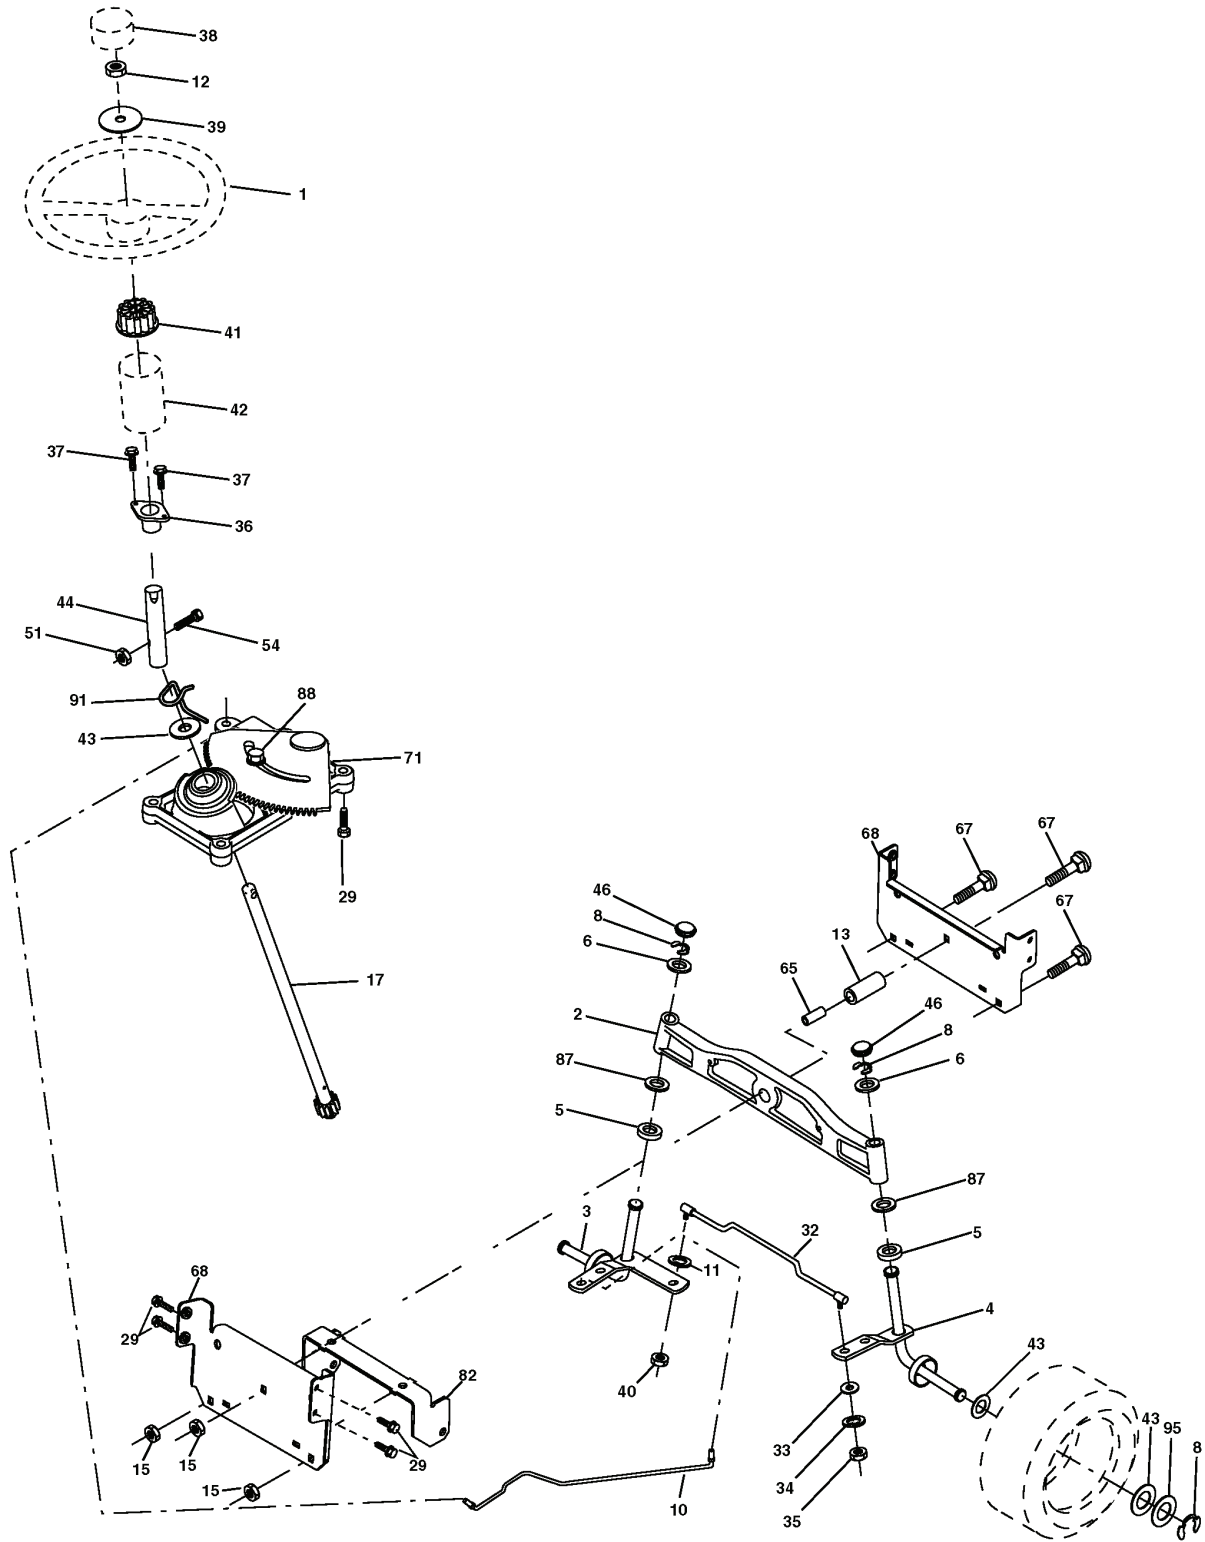

REPAIR PARTS

TRACTOR- -MODEL NO. CTH171 (HECTH171C), PRODUCT NO. 954 17 02-09
STEERING ASSEMBLY

REF.	PART NO.	DESCRIPTION	REMARK	QTY.	KIT
1	532166627	STEERING WHEEL		1	
2	532184706	SHAFT		1	
3	532169840	SPINDLE		1	
4	532169839	SPINDLE		1	
5	532124931	WASHER		1	
6	532121748	WASHER		1	
8	812000029	RETAINER RING		1	
10	532175121	ROD		1	
11	810040600	WASHER		1	
12	873940800	NUT		1	
13	532136518	PIPE		1	
15	532145212	NUT		1	
17	532180641	SHAFT		1	
29	817000612	SCREW		1	
32	532170162	ROD		1	
33	819111216	WASHER		1	
34	810040500	WASHER		1	
35	873540500	NUT		1	
36	532155099	BUSHING		1	
37	532152927	SCREW		1	
38	532166626	INSERT		1	
39	819182411	WASHER		1	
40	873540600	NUT		1	
41	532159945	ADAPTER		1	
42	532169634	SLEEVE		1	
43	532121749	WASHER		1	
44	532180640	SHAFT		1	
46	532121232	HUB CAP		1	
51	873540400	NUT		1	
54	871130420	BOLT		1	
65	532160367	SPACER		1	
67	872140618	BOLT		1	
68	532169827	SHAFT		1	
71	532175146	STEERING GEAR		1	
82	532169835	BRACKET		1	
87	532173966	WASHER		1	
88	532175118	BOLT		1	
91	532175553	SPRING		1	
95	532188967	WASHER		1