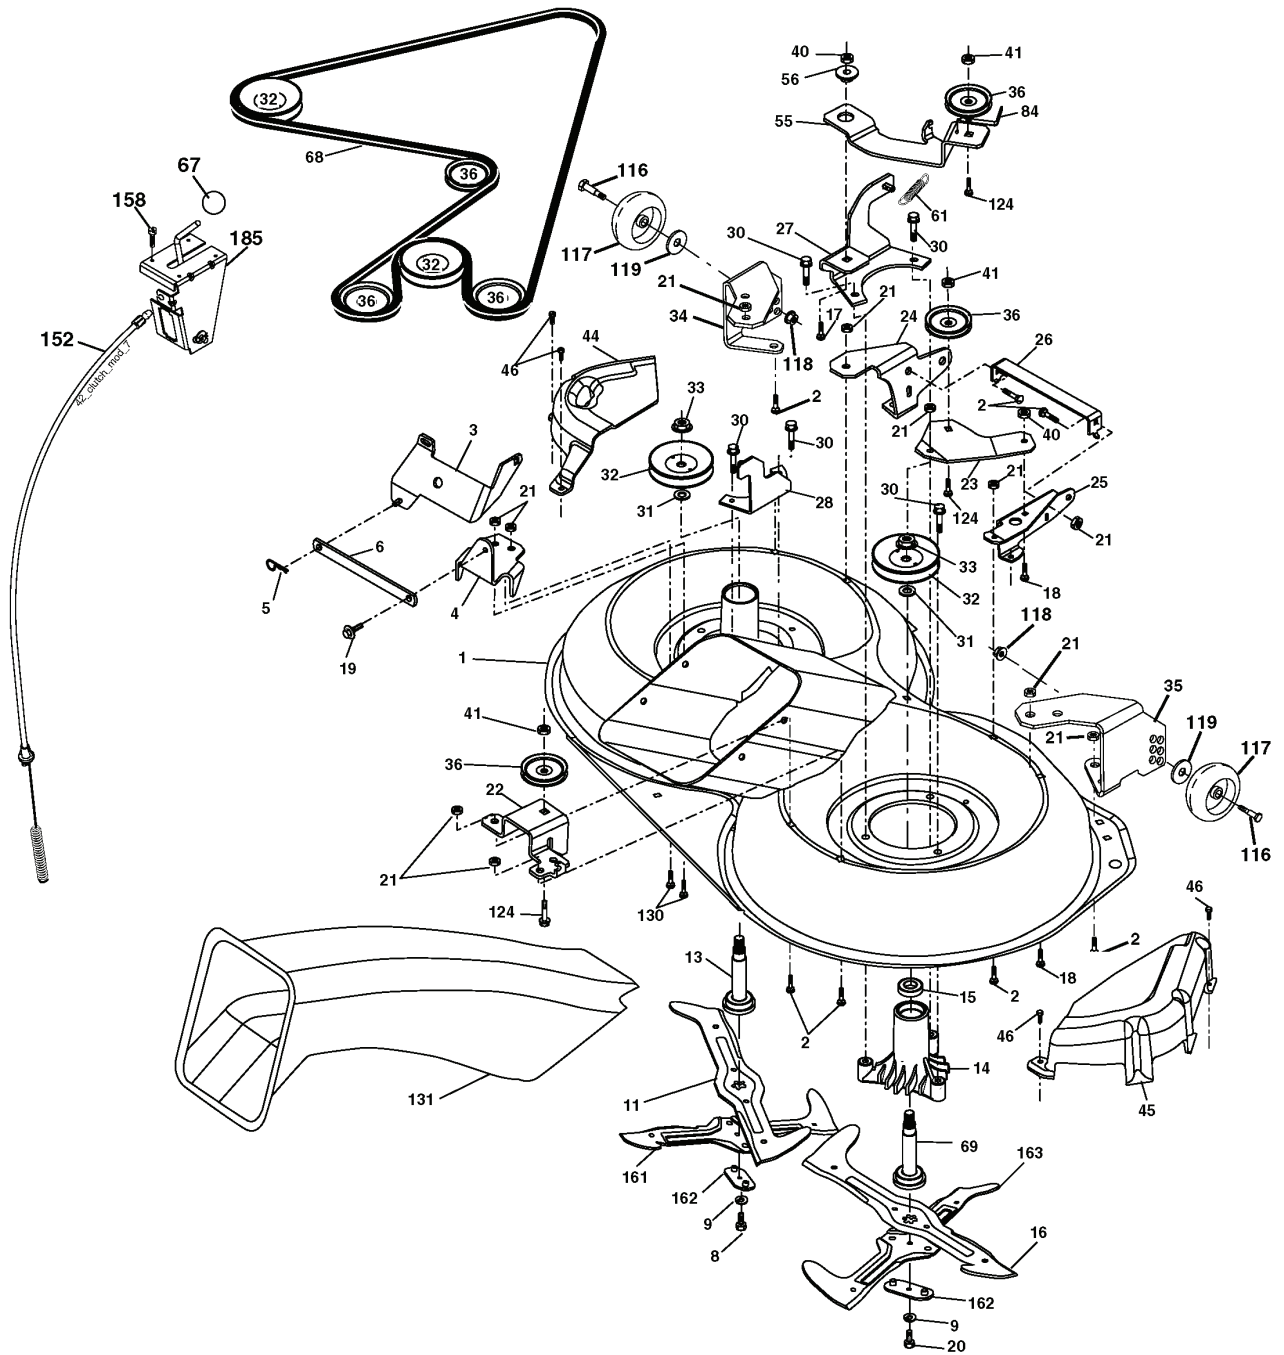

REPAIR PARTS

TRACTOR- -MODEL NO. CTH171 (HECTH171C), PRODUCT NO. 954 17 02-09
MOWER

36(92cm)_deck-elect.(CRD)
36 GW med/wide/std

REF.	PART NO.	DESCRIPTION	REMARK	QTY.	KIT
1	532165552	HOUSING		1	
2	872140506	BOLT		1	
3	532165569	BRACKET		1	
4	532165558	BRACKET		1	
5	532124670	RETAINER RING		1	
6	532165557	ROD		1	
8	532181712	BOLT		1	
9	810030600	WASHER		1	
11	532186385	BLADE		1	
13	532137645	SHAFT		1	
14	532128774	BEARING HOUSING		1	
15	532110485	BEARING		1	
16	532186386	BLADE		1	
17	872140610	BOLT		1	
18	872110606	BOLT		1	
19	532132827	SPEC. BOLT		1	
20	532181713	BOLT		1	
21	873680500	NUT		1	
22	532165243	BRACKET		1	
23	532165446	PLATE		1	
24	532165242	BRACKET		1	
25	532165244	BRACKET		1	
26	532165237	ROD		1	
27	532165568	BRACKET		1	
28	532165567	BRACKET		1	
30	532173984	SCREW		1	
31	532187690	WASHER		1	
32	532153531	PULLEY		1	
33	532178342	NUT		1	
34	532165239	BRACKET		1	
35	532165238	BRACKET		1	
36	532146763	PULLEY		1	
40	873680600	NUT		1	
44	532175538	COVER		1	
45	532175539	COVER		1	
46	532137729	SCREW		1	
55	532165445	LEVER		1	
56	532165723	SPACER		1	
61	532165945	SPRING		1	
67	532106932	KNOB		1	
68	532180217	BELT		1	
69	532165482	SHAFT		1	
84	532156085	BELT GUIDE		1	
116	532184219	BOLT		1	
117	532133957	WHEEL		1	
118	873930600	NUT		1	
119	819121414	WASHER		1	
124	872110612	BOLT		1	
130	872110506	BOLT		1	
131	532165661	PIPE		1	
151	532188234	CABLE		1	
152	532176074	WIRE		1	
158	817720408	SCREW		1	
161	532186387	BLADE		1	
162	532180878	ADAPTER		1	
163	532186388	BLADE		1	
--	532181857	BEARING HOUSING		1	
--	532181858	BEARING HOUSING		1	
--	532188523	HOUSING		1