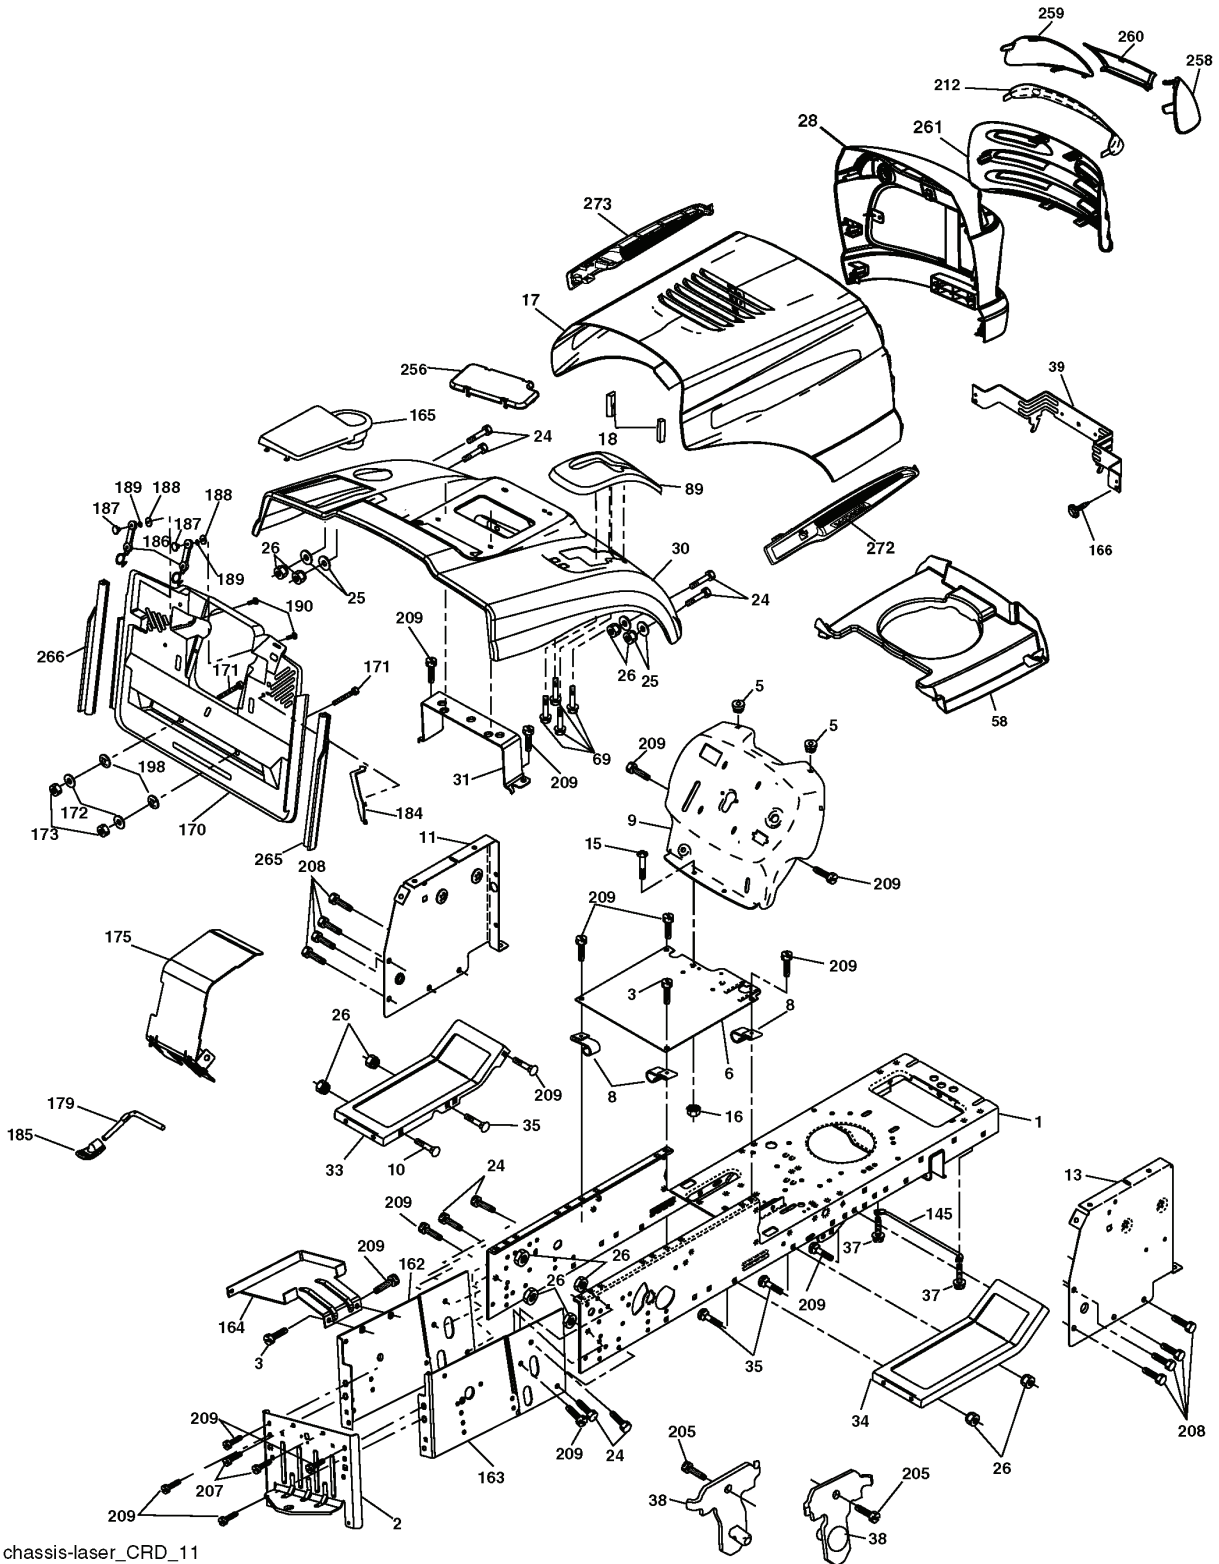

REPAIR PARTS

TRACTOR- -MODEL NO. CTH171 (HECTH171C), PRODUCT NO. 954 17 02-09
CHASSIS AND ENCLOSURES

REF.	PART NO.	DESCRIPTION	REMARK	QTY.	KIT
1	532174620	CHASSIS		1	
2	532180384	DRAWBAR		1	
3	817060612	SCREW		1	
5	532155272	DAMPER		1	
6	532184419	PLATE		1	
8	532126471	CLIP		1	
9	532188911	TABLEAU DE BORD		1	
10	872140608	BOLT		1	
11	532174996	DASHBOARD		1	
13	532172106	DASH		1	
15	874180512	SCREW		1	
16	873510500	NUT		1	
17	532188893	HOOD		1	
18	532184921	BUMPER		1	
24	874780616	BOLT		1	
25	819131312	WASHER		1	
26	873800600	NUT		1	
28	532183538	GRILL		1	
30	532179645	FENDER		1	
31	532165156	BRACKET		1	
33	532181057	FOOTREST		1	
34	532181058	FOOTREST		1	
35	872110606	BOLT		1	
37	817490508	SCREW		1	
38	532181748	BRACKET		1	
39	532174714	BRACKET PIVOT LASER LT		1	
58	532187154	DUCT		1	
69	532142432	SCREW		1	
89	532181099	CONSOLE		1	
145	532156524	SHAFT		1	
162	532180382	BRACKET		1	
163	532180383	BRACKET		1	
164	532165605	SUPPORT		1	
165	532181100	COVER		1	
166	532191611	SCREW		1	
170	532178862	PLATE		1	
171	872140620	BOLT		1	
172	819132016	WASHER		1	
173	873510600	NUT		1	
175	532188203	DOOR TRAP		1	
179	532188202	ROD PIVOT FBI		1	
184	532174662	BRACKET		1	
185	532181101	KNOB		1	
186	532160793	LATCH		1	
187	532125004	NUT		1	
188	819061216	WASHER		1	
189	810071000	WASHER		1	
190	871081010	SCREW		1	
198	532168937	WASHER		1	
205	817490608	SCREW		1	
207	817670508	SCREW		1	
208	817670608	SCREW		1	
209	817000612	SCREW		1	
256	532181361	COVER		1	
258	532185213	LENS		1	
259	532185214	LENS		1	
260	532185216	INSERT		1	
261	532185212	INSERT		1	
265	532185704	SEALING		1	
266	532185703	SEALING		1	
272	532188896	VENT HOOD RH		1	
273	532188895	VENT HOOD LH		1	
--	532187801	PLUG		1	