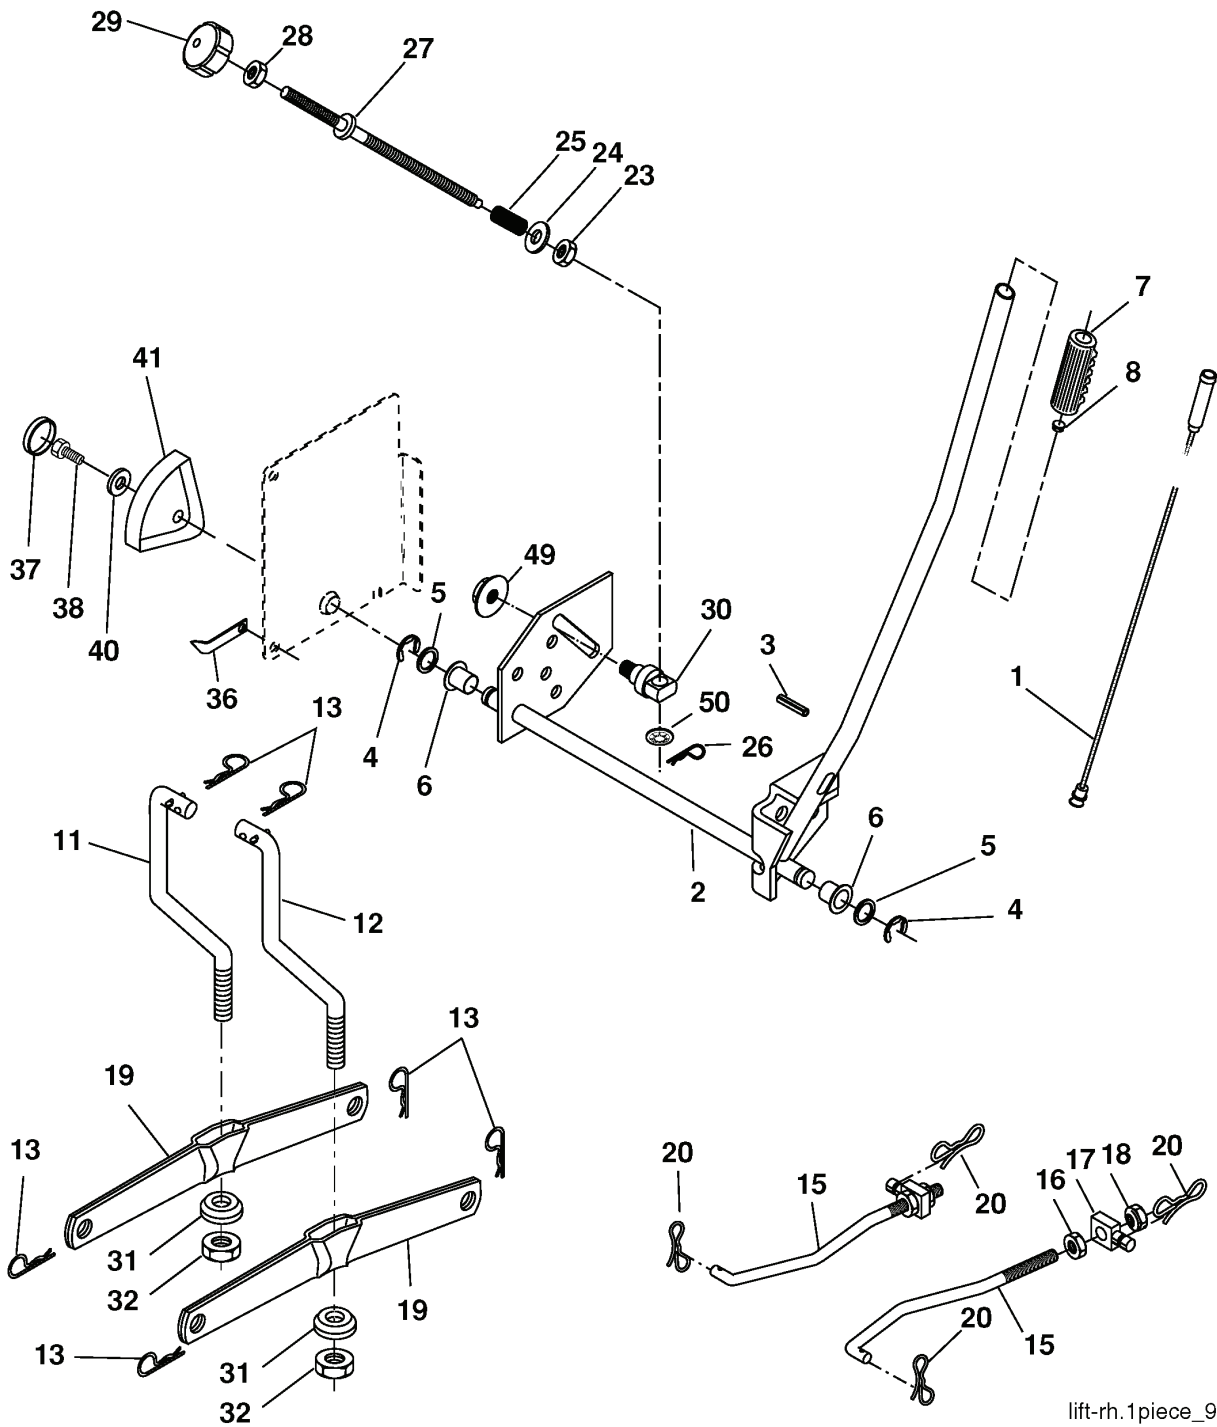

REPAIR PARTS

TRACTOR- -MODEL NO. CTH151 (96061006800) PRODUCT NO. 960 61 00-68
MOWER LIFT

lift-rh.1piece_9

REF.	PART NO.	DESCRIPTION	REMARK	QTY.	KIT
1	532159460	WIRE		1	
2	532159471	LEVER		1	
3	532105767	PIN RETAINING SCREW		1	
4	812000002	RETAINER RING		1	
5	819211621	WASHER		1	
6	532120183	BEARING		1	
7	532125631	HANDLE		1	
8	532124526	KNOB		1	
11	532165829	ROD		1	
12	532165831	ROD		1	
13	532124670	RETAINER RING		1	
15	532173288	LINK		1	
16	873350800	NUT		1	
17	532175689	BRACKET		1	
18	873800800	NUT		1	
19	532139868	LEVER		1	
20	532194209	SPRING		1	
23	532110807	NUT		1	
24	819131016	WASHER		1	
25	532124874	SPRING		1	
26	532169484	PIN		1	
27	532126971	LEVER		1	
28	873350600	NUT		1	
29	532138057	KNOB		1	
30	532150233	TRUNNION		1	
31	532169865	BEARING		1	
32	873540600	NUT		1	
36	532155097	INDICATOR		1	
37	532123935	PLUG		1	
38	817060516	SCREW		1	
40	819112410	WASHER		1	
41	532123934	INDICATOR		1	
49	532145212	NUT		1	
50	532110452	NUT		1