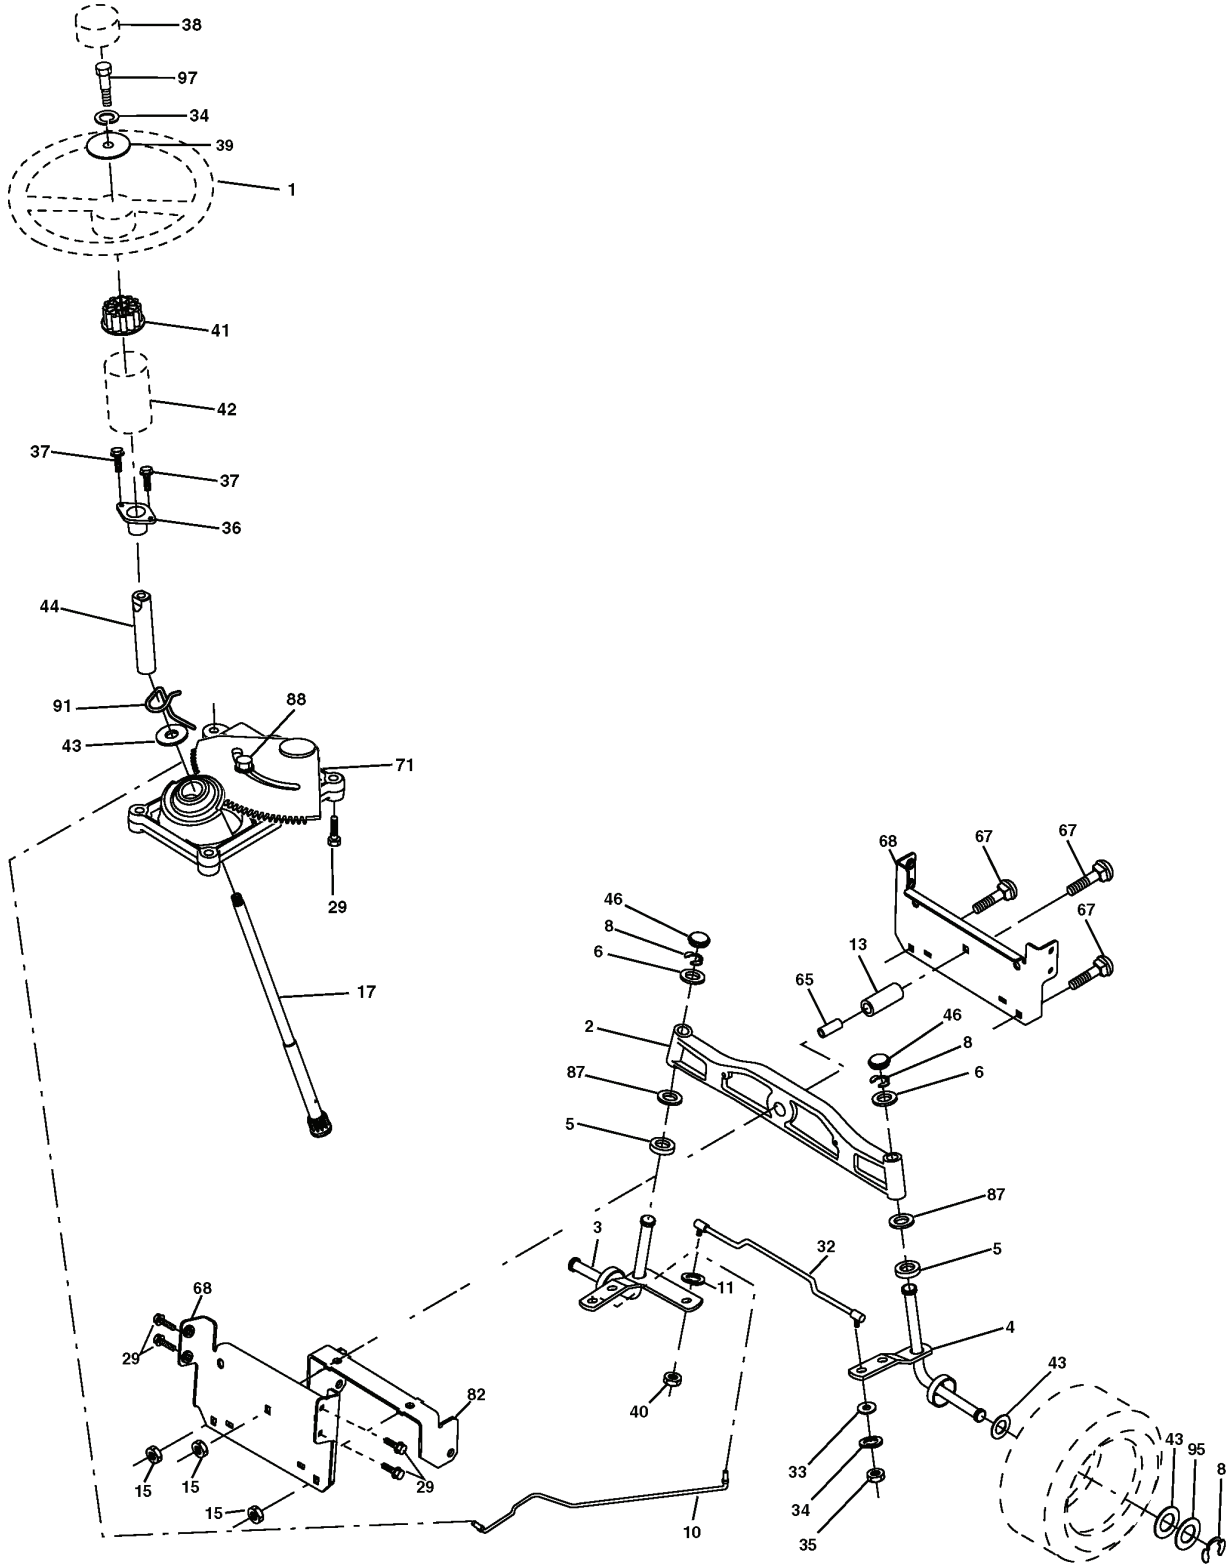

REPAIR PARTS

TRACTOR- -MODEL NO. CTH151 (96061006800) PRODUCT NO. 960 61 00-68
STEERING ASSEMBLY

REF.	PART NO.	DESCRIPTION	REMARK	QTY.	KIT
1	532193651	STEERING WHEEL		1	
2	532184706	SHAFT		1	
3	532169840	SPINDLE		1	
4	532169839	SPINDLE		1	
5	532124931	WASHER		1	
6	532121748	WASHER		1	
8	812000029	RETAINER RING		1	
10	532175121	ROD		1	
11	810040600	WASHER		1	
13	532136518	PIPE		1	
15	532145212	NUT		1	
17	532190753	ROD		1	
29	817000612	SCREW		1	
32	532170162	ROD		1	
33	819111216	WASHER		1	
34	810040500	WASHER		1	
35	873540500	NUT		1	
36	532155099	BUSHING		1	
37	532152927	SCREW		1	
38	532193652	HUB		1	
39	819113812	WASHER		1	
40	876540600	NUT		1	
41	532186737	ADAPTER		1	
42	532169634	SLEEVE		1	
43	532121749	WASHER		1	
44	532190752	SHAFT		1	
46	532121232	HUB CAP		1	
65	532160367	SPACER		1	
67	872110618	BOLT		1	
68	532169827	SHAFT		1	
71	532175146	STEERING GEAR		1	
82	532199978	SUPPORT ESSIEU AVANT		1	
87	532173966	WASHER		1	
88	532175118	BOLT		1	
91	532175553	SPRING		1	
95	532188967	WASHER		1	
97	874780564	BOLT		1