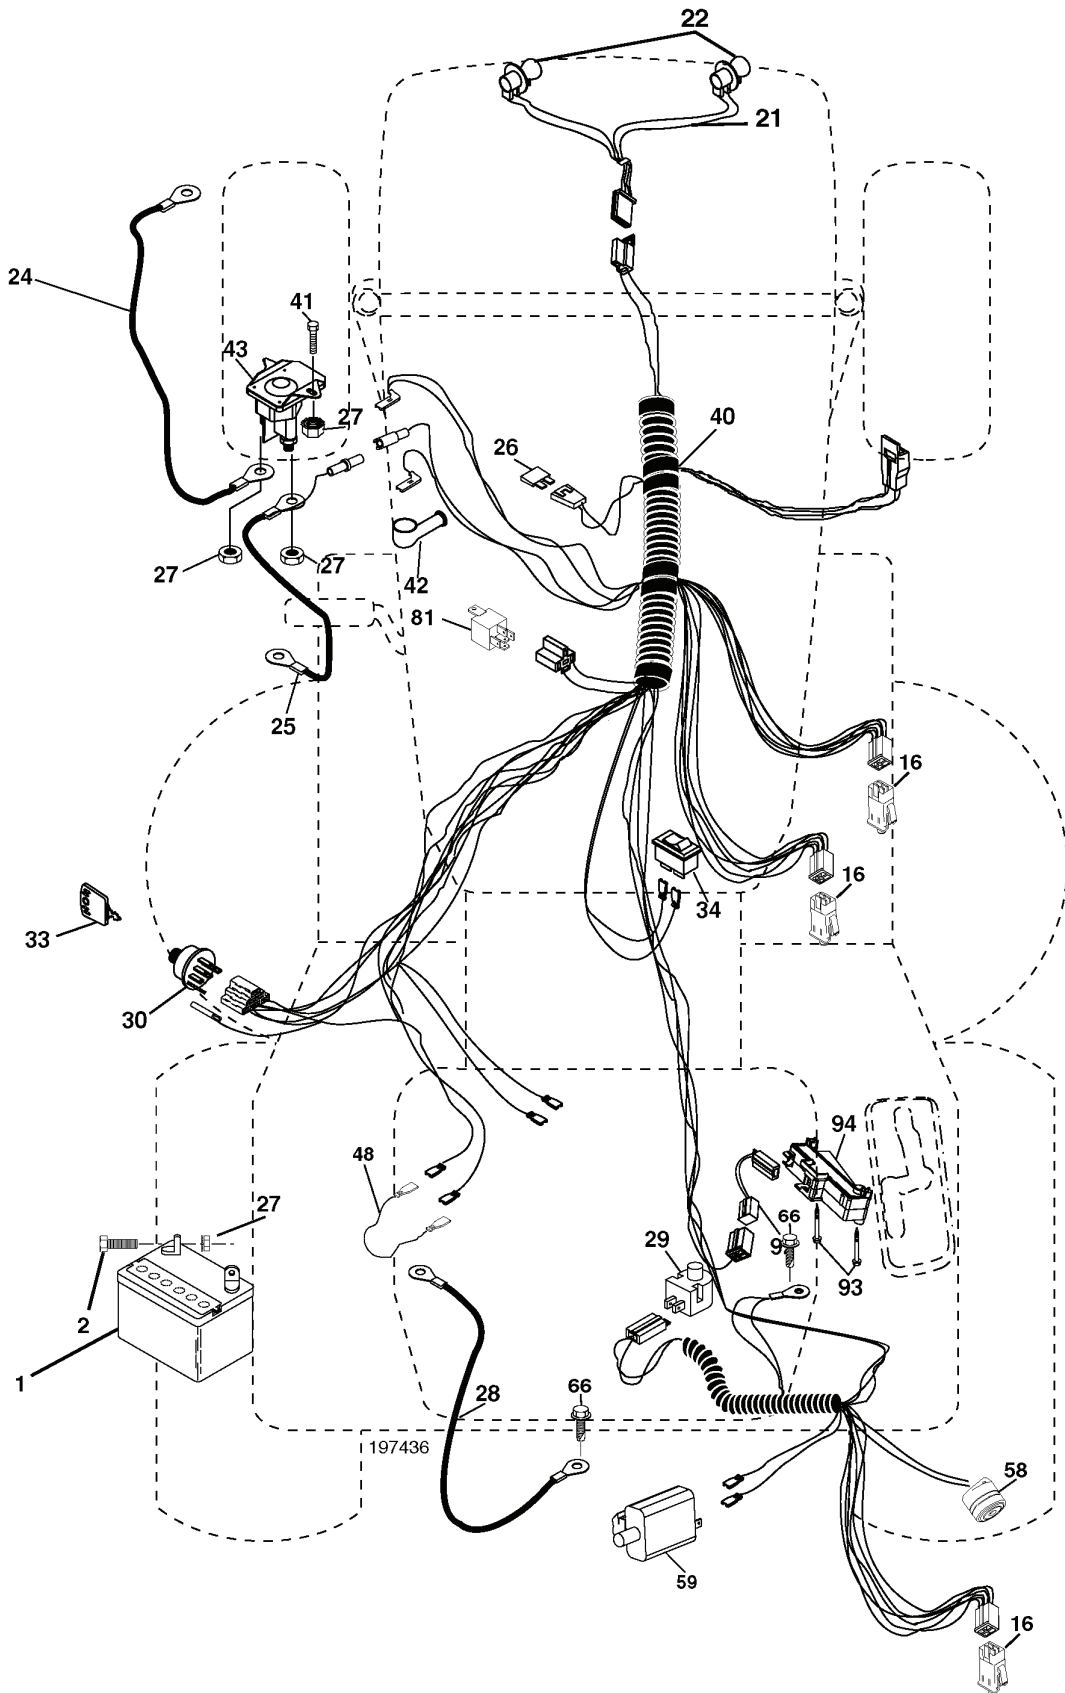

REPAIR PARTS

TRACTOR- -MODEL NO. CTH151 (96061006800) PRODUCT NO. 960 61 00-68
STEERING ASSEMBLY

REF.	PART NO.	DESCRIPTION	REMARK	QTY.	KIT
1	532193651	STEERING WHEEL		1	
2	532184706	SHAFT		1	
3	532169840	SPINDLE		1	
4	532169839	SPINDLE		1	
5	532124931	WASHER		1	
6	532121748	WASHER		1	
8	812000029	RETAINER RING		1	
10	532175121	ROD		1	
11	810040600	WASHER		1	
13	532136518	PIPE		1	
15	532145212	NUT		1	
17	532190753	ROD		1	
29	817000612	SCREW		1	
32	532170162	ROD		1	
33	819111216	WASHER		1	
34	810040500	WASHER		1	
35	873540500	NUT		1	
36	532155099	BUSHING		1	
37	532152927	SCREW		1	
38	532193652	HUB		1	
39	819113812	WASHER		1	
40	876540600	NUT		1	
41	532186737	ADAPTER		1	
42	532169634	SLEEVE		1	
43	532121749	WASHER		1	
44	532190752	SHAFT		1	
46	532121232	HUB CAP		1	
65	532160367	SPACER		1	
67	872110618	BOLT		1	
68	532169827	SHAFT		1	
71	532175146	STEERING GEAR		1	
82	532199978	SUPPORT ESSIEU AVANT		1	
87	532173966	WASHER		1	
88	532175118	BOLT		1	
91	532175553	SPRING		1	
95	532188967	WASHER		1	
97	874780564	BOLT		1	

REPAIR PARTS

TRACTOR- -MODEL NO. CTH151 (96061006800) PRODUCT NO. 960 61 00-68
ELECTRICAL

REF.	PART NO.	DESCRIPTION	REMARK	QTY.	KIT
1	532144927	BATTERY		1	
2	874760412	BOLT		1	
16	532176138	MICRO SWITCH		1	
21	532175688	HARNES		1	
22	532004152	BULB		1	
24	532124780	CABLE		1	
25	532165987	CABLE		1	
26	532175158	FUSE		1	
27	873510400	NUT		1	
28	532127725	CABLE		1	
29	532192749	SWITCH.SEAT.DP W/RAMPS		1	
30	532193350	IGNITION MODULE		1	
33	532140401	KEY		1	
34	532110712	SWITCH		1	
40	532197436	CABLE ASSY		1	
41	871110408	BOLT		1	
42	532131563	COVER		1	
43	532192507	SOLENOID		1	
48	532140844	ADAPTER		1	
58	532169419	BUZZER		1	
59	532180379	SWITCH FBI		1	
66	817490608	SCREW		1	
81	532109748	RELAY		1	
92	532196615	CABLE ASSY		1	
93	532192540	SCREW		1	
94	532191834	MODULE.REVERSE.ROS		1	