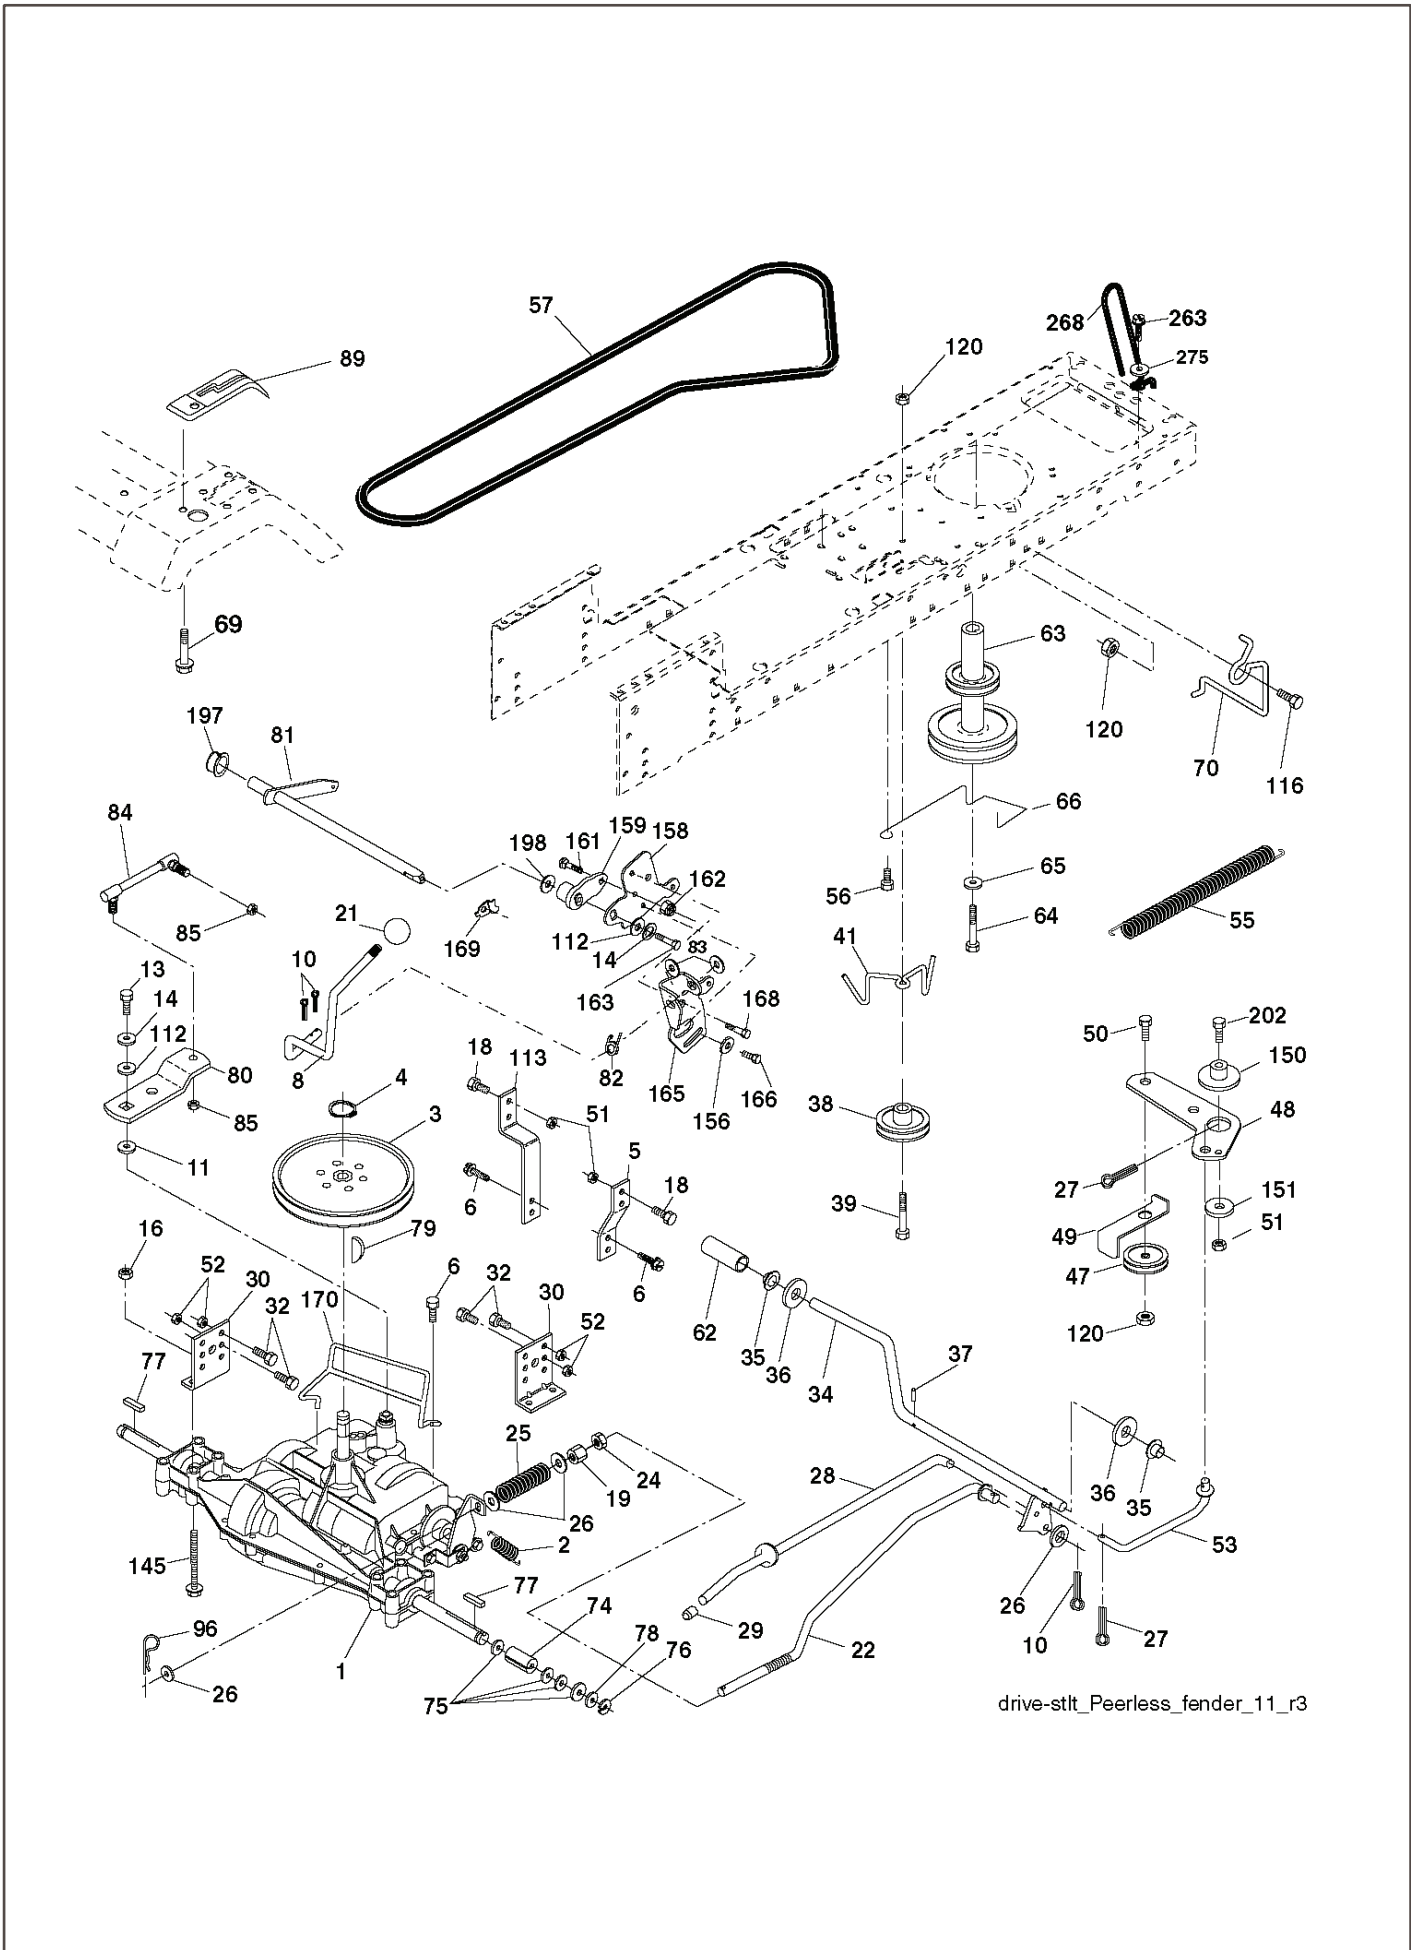

LT 131, 96011026408, 2013-08

SPARE PARTS LIST

chassis-STL_Husq Laser-SV_1_r3

REF.	PART NO.	DESCRIPTION	REMARK	QTY.	KIT
1	532174619	FRAME		1	
2	532176554	PLATE		1	
5	532155272	DAMPER		1	
9	532415943	DASH		1	
10	872140608	BOLT		1	
11	532174996	DASHBOARD		1	
13	532181719	DASHBOARD		1	
14	817490608	SCREW		1	
17	532442923	HOOD		1	
18	532184921	BUMPER		1	
24	874780616	BOLT		1	
25	819131312	WASHER		1	
26	873800600	NUT		1	
28	532442203	FRONT COVER		1	
30	532441286	FENDER		1	
31	532136619	ROD		1	
33	532182507	FOOT REST, LH		1	
34	532182508	FOOT REST, RH		1	
35	872110606	BOLT		1	
37	817490508	SCREW		1	
38	532175710	BRACKET		1	
39	532407807	BRACKET		1	
58	532184270	DUCT		1	
64	532154798	PANEL		1	
142	532175702	PLATE		1	
145	532409167	ROD		1	
207	817670508	SCREW		1	
208	817670608	SCREW		1	
209	817000612	SCREW		1	
212	532183548	INSERT		1	
258	532185214	LENS		1	
259	532185213	LENS		1	
260	532442202	LENS		1	
261	532442201	INSERT		1	
272	532442200	HOOD		1	
273	532442199	HOOD		1	
278	532416358	SCREW		1	
--	532005479	PLUG		1	