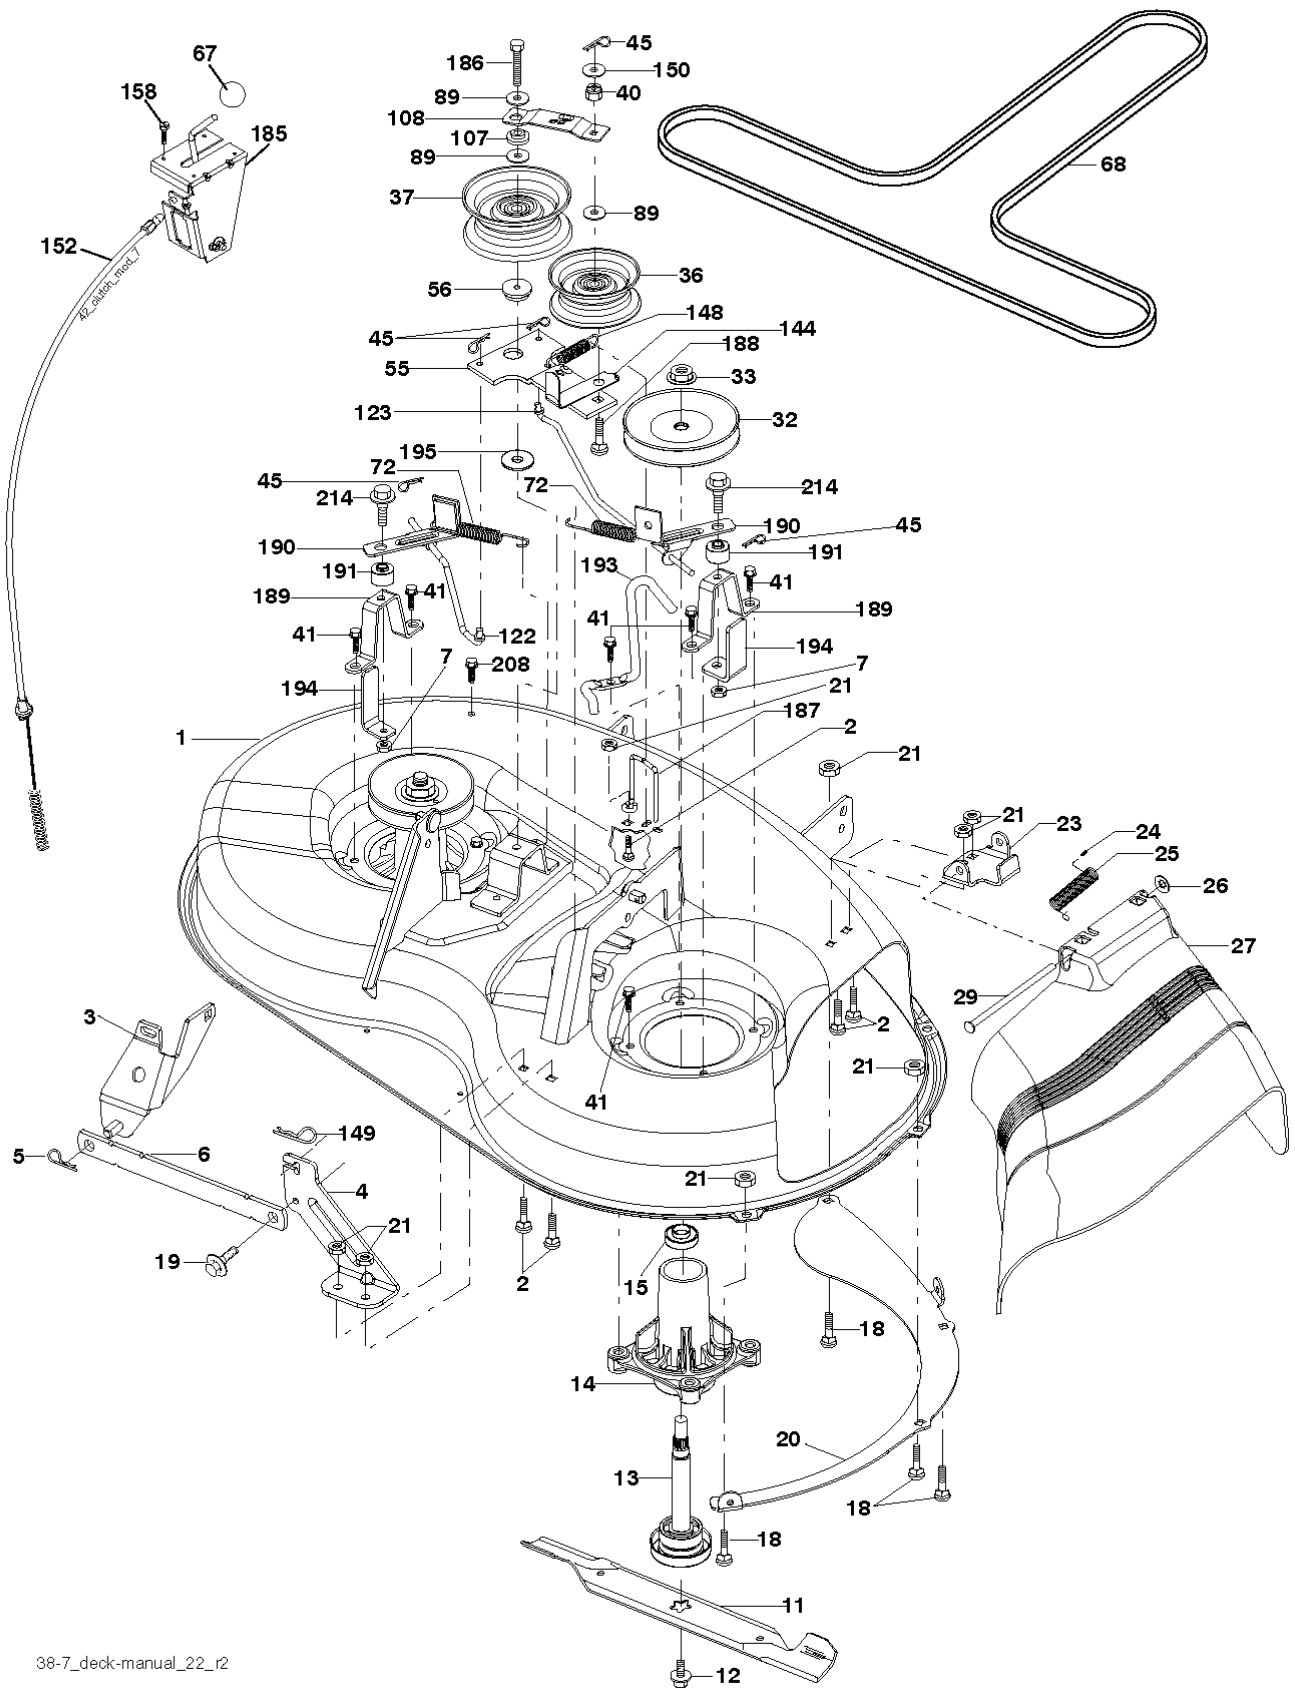

REF.	PART NO.	DESCRIPTION	REMARK	QTY.	KIT
1	532192556	DECK SHELL		1	
2	872140506	BOLT		1	
3	532138017	BRACKE		1	
4	532192568	SUPPORT CARTER ARRIERE		1	
5	532124670	RETAINER RING		1	
6	532178024	LEVER		1	
7	873800500	LOCK NUT		1	
11	532193957	RIDE ON BLADE		1	
12	584309301	SCREW		1	
13	587256501	SHAFT		1	
14	532187281	BEARING HOUSING		1	
15	585323901	BEARING		1	
18	872140505	BOLT		1	
19	532132827	SPEC. BOLT		1	
20	532400095	BAFFLE		1	
21	873680500	NUT		1	
23	532192557	HINGE		1	
24	532105304	HUB CAP		1	
25	532197026	TORSION SPRING		1	
26	532110452	NUT		1	
27	532401472	DEFLECTOR		1	
29	532131491	SHAFT		1	
32	532153532	PULLEY		1	
33	532400234	NUT		1	
36	532131494	PULLEY		1	
37	532193198	PULLEY		1	
40	873680600	NUT		1	
41	584953901	BOLT		1	
45	532124788	RETAINER RING		1	
55	532133840	LEVER		1	
56	532165723	SPACER		1	
67	532106932	KNOB		1	
68	532193214	BELT		1	
72	532193216	RESSORT RETOUR FREIN DE LAME		1	
89	819131311	WASHER		1	
107	532133502	SPACER		1	
108	532133503	LEVER		1	
122	532410189	ROD		1	
123	532410190	ROD		1	
144	532193414	BELT GUIDE		1	
148	532169022	SPRING		1	
149	532165898	SPRING		1	
150	819091210	WASHER		1	
152	532193235	CABLE		1	
158	817720408	SCREW		1	
185	532188234	CABLE		1	
186	817490644	SCREW		1	
187	532193412	BELT GUIDE		1	
188	532165891	BOLT		1	
189	532192559	SUPPORT BRAS DE FREIN		1	
190	532192560	ARM		1	
191	532192561	SPACER		1	
193	532193413	BELT GUIDE		1	
194	532194105	GARDE DE FREIN DE LAME		1	
195	819133210	WASHER		1	
208	817670608	SCREW		1	
214	532193782	BOLT		1	
--	532192558	FREIN DE LAME CPT.		1	
--	587253301	MANDREL	MANDREL ASSEMBLY (Includes Housing (Key # 14), Shaft Assembly (Key 13) and Bearing Only (Key # 15) - Pulley/Nut/Washer and Blade Bolt/Washers Not Included)	1	
--	532432031	CUTTING DECK		1	