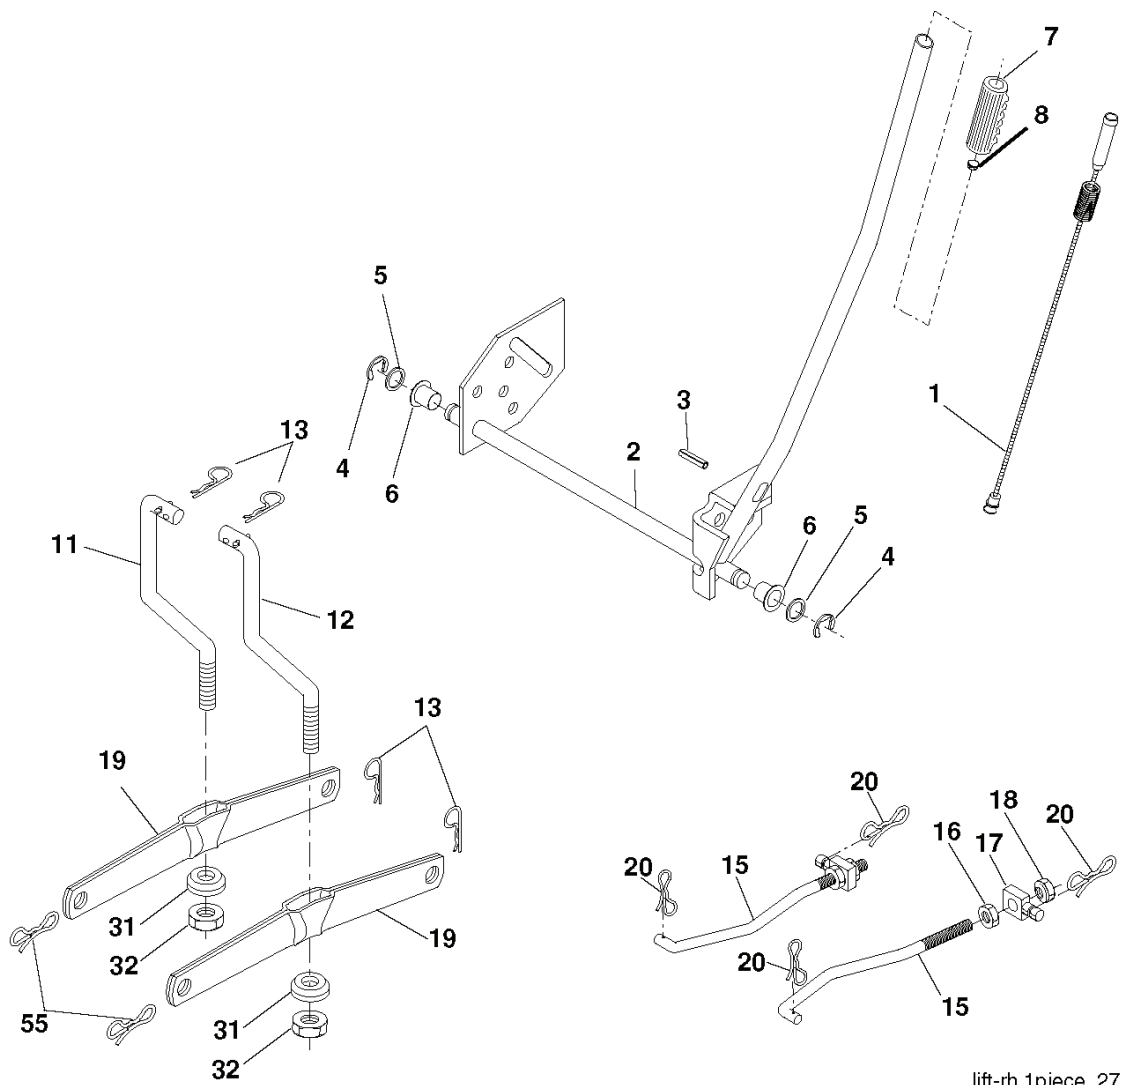

REF.	PART NO.	DESCRIPTION	REMARK	QTY.	KIT
1	532192556	DECK SHELL		1	
2	872140506	BOLT		1	
3	532138017	BRACKE		1	
4	532192568	SUPPORT CARTER ARRIERE		1	
5	532124670	RETAINER RING		1	
6	532178024	LEVER		1	
7	873800500	LOCK NUT		1	
11	532193957	RIDE ON BLADE		1	
12	584309301	SCREW		1	
13	587256501	SHAFT		1	
14	532187281	BEARING HOUSING		1	
15	585323901	BEARING		1	
18	872140505	BOLT		1	
19	532132827	SPEC. BOLT		1	
20	532400095	BAFFLE		1	
21	873680500	NUT		1	
23	532192557	HINGE		1	
24	532105304	HUB CAP		1	
25	532197026	TORSION SPRING		1	
26	532110452	NUT		1	
27	532401472	DEFLECTOR		1	
29	532131491	SHAFT		1	
32	532153532	PULLEY		1	
33	532400234	NUT		1	
36	532131494	PULLEY		1	
37	532193198	PULLEY		1	
40	873680600	NUT		1	
41	584953901	BOLT		1	
45	532124788	RETAINER RING		1	
55	532133840	LEVER		1	
56	532165723	SPACER		1	
67	532106932	KNOB		1	
68	532193214	BELT		1	
72	532193216	RESSORT RETOUR FREIN DE LAME		1	
89	819131311	WASHER		1	
107	532133502	SPACER		1	
108	532133503	LEVER		1	
122	532410189	ROD		1	
123	532410190	ROD		1	
144	532193414	BELT GUIDE		1	
148	532169022	SPRING		1	
149	532165898	SPRING		1	
150	819091210	WASHER		1	
152	532193235	CABLE		1	
158	817720408	SCREW		1	
185	532188234	CABLE		1	
186	817490644	SCREW		1	
187	532193412	BELT GUIDE		1	
188	532165891	BOLT		1	
189	532192559	SUPPORT BRAS DE FREIN		1	
190	532192560	ARM		1	
191	532192561	SPACER		1	
193	532193413	BELT GUIDE		1	
194	532194105	GARDE DE FREIN DE LAME		1	
195	819133210	WASHER		1	
208	817670608	SCREW		1	
214	532193782	BOLT		1	
--	532192558	FREIN DE LAME CPT.		1	
--	587253301	MANDREL	MANDREL ASSEMBLY (Includes Housing (Key # 14), Shaft Assembly (Key 13) and Bearing Only (Key # 15) - Pulley/Nut/Washer and Blade Bolt/Washers Not Included)	1	
--	532432031	CUTTING DECK		1	