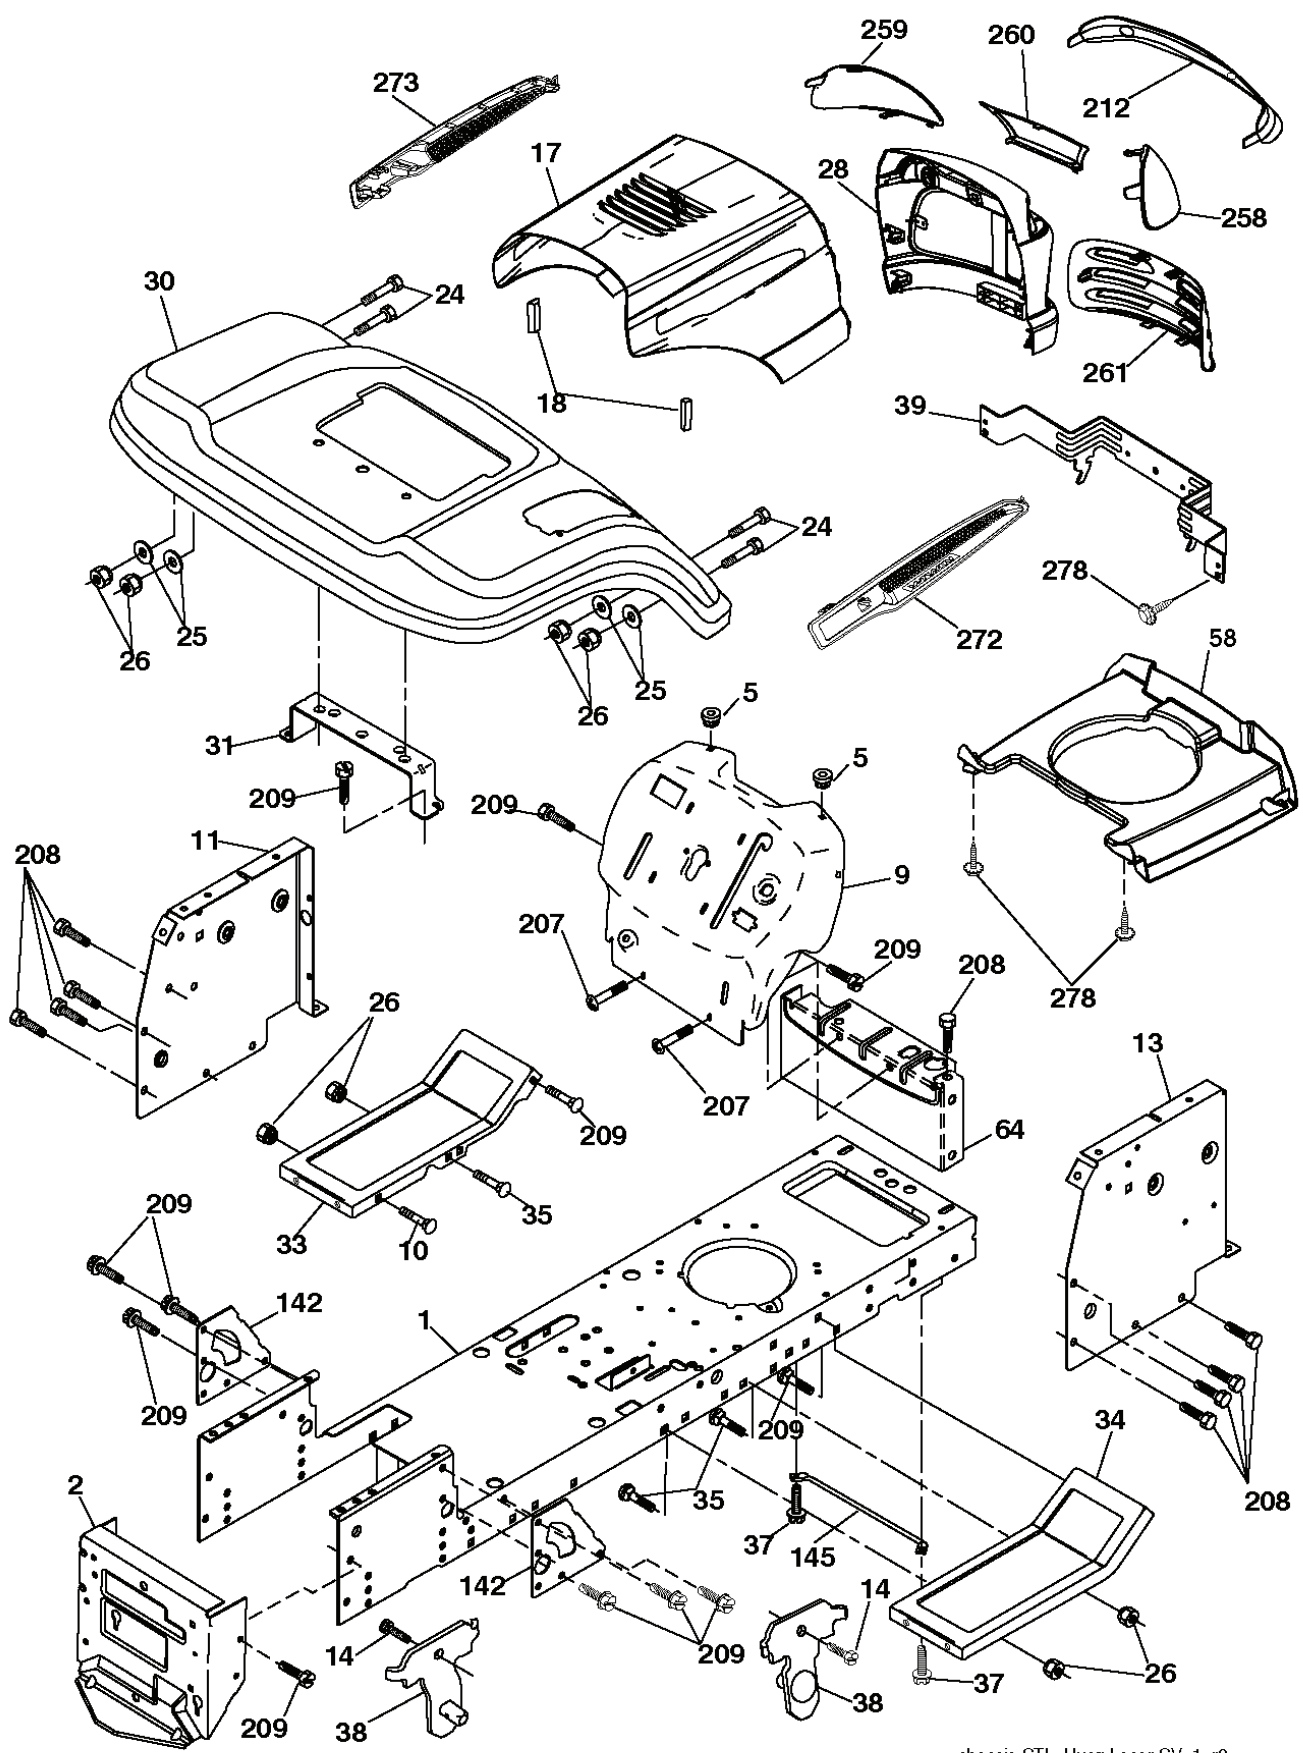

LT 131, 96011026408, 2013-08

SPARE PARTS LIST

chassis-STL_Husq Laser-SV_1_r3

REF.	PART NO.	DESCRIPTION	REMARK	QTY.	KIT
1	532174619	FRAME		1	
2	532176554	PLATE		1	
5	532155272	DAMPER		1	
9	532415943	DASH		1	
10	872140608	BOLT		1	
11	532174996	DASHBOARD		1	
13	532181719	DASHBOARD		1	
14	817490608	SCREW		1	
17	532442923	HOOD		1	
18	532184921	BUMPER		1	
24	874780616	BOLT		1	
25	819131312	WASHER		1	
26	873800600	NUT		1	
28	532442203	FRONT COVER		1	
30	532441286	FENDER		1	
31	532136619	ROD		1	
33	532182507	FOOT REST, LH		1	
34	532182508	FOOT REST, RH		1	
35	872110606	BOLT		1	
37	817490508	SCREW		1	
38	532175710	BRACKET		1	
39	532407807	BRACKET		1	
58	532184270	DUCT		1	
64	532154798	PANEL		1	
142	532175702	PLATE		1	
145	532409167	ROD		1	
207	817670508	SCREW		1	
208	817670608	SCREW		1	
209	817000612	SCREW		1	
212	532183548	INSERT		1	
258	532185214	LENS		1	
259	532185213	LENS		1	
260	532442202	LENS		1	
261	532442201	INSERT		1	
272	532442200	HOOD		1	
273	532442199	HOOD		1	
278	532416358	SCREW		1	
--	532005479	PLUG		1	

REF.	PART NO.	DESCRIPTION	REMARK	QTY.	KIT
166	817490510	SCREW		1	
168	532165492	BOLT		1	
169	532165580	RETAINER		1	
170	532187414	KEEPER		1	
197	532169613	SLEEVE		1	
198	532169593	WASHER		1	
202	872110614	BOLT		1	
263	817000612	SCREW		1	
268	532182402	PROTECTOR		1	
275	819131614	WASHER		1	