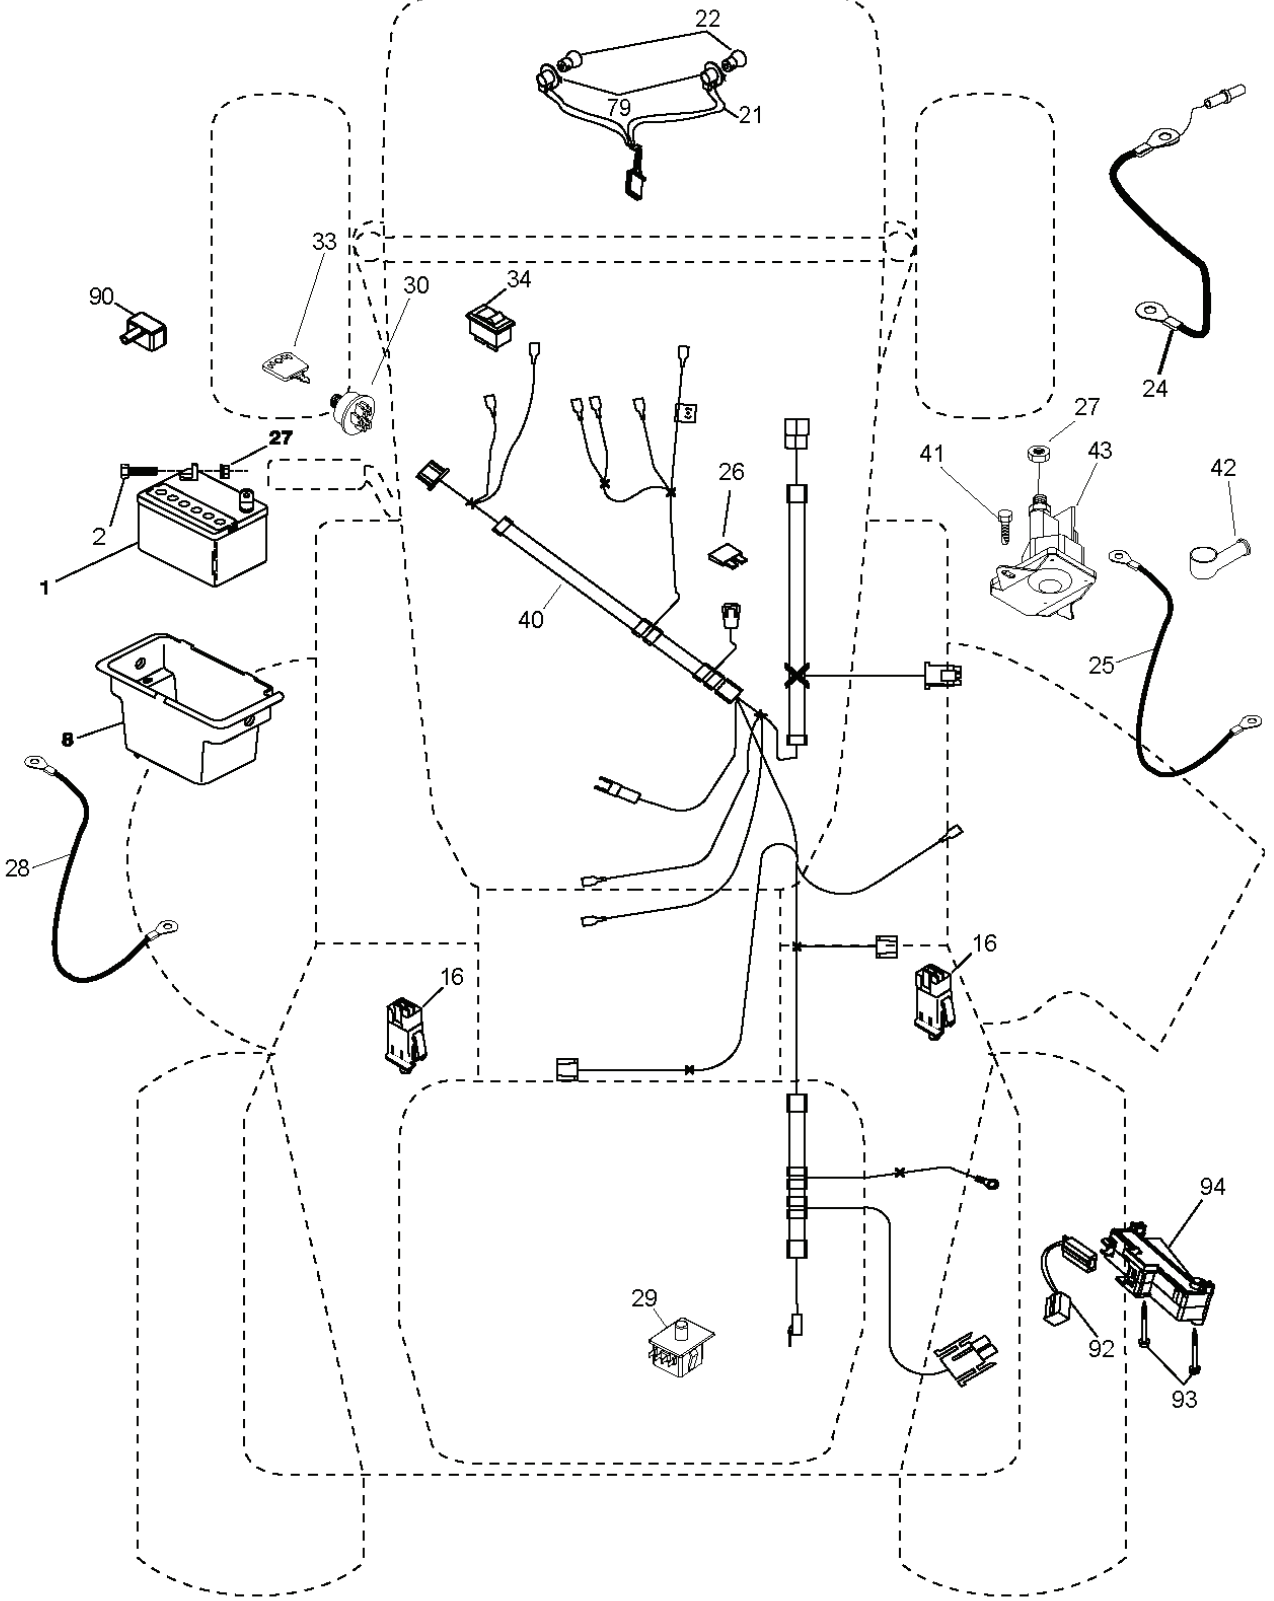

L02

REF.	PART NO.	DESCRIPTION	REMARK	QTY.	KIT
1	532163465	BATTERY		1	
2	874760412	BOLT		1	
8	532176689	BATTERY BOX		1	
16	532176138	MICRO SWITCH		1	
21	532175688	HARNESS		1	
22	532004152	BULB		1	
24	532421297	CABLE		1	
25	532421299	CABLE		1	
26	532175158	FUSE		1	
27	873510400	NUT		1	
28	532421298	CABLE		1	
29	532192749	SWITCH.SEAT.DP W/RAMPS		1	
30	532193350	IGNITION MODULE		1	
33	532411935	KEY		1	
34	532110712	SWITCH		1	
40	532197428	CABLE ASSY		1	
41	871110408	BOLT		1	
42	532131563	COVER		1	
43	532192507	SOLENOID		1	
79	532175242	HOLDER		1	
90	532435395	TERMINAL COVER		1	
92	532196615	CABLE ASSY		1	
93	532192540	SCREW		1	
94	532191834	MODULE.REVERSE.ROS		1