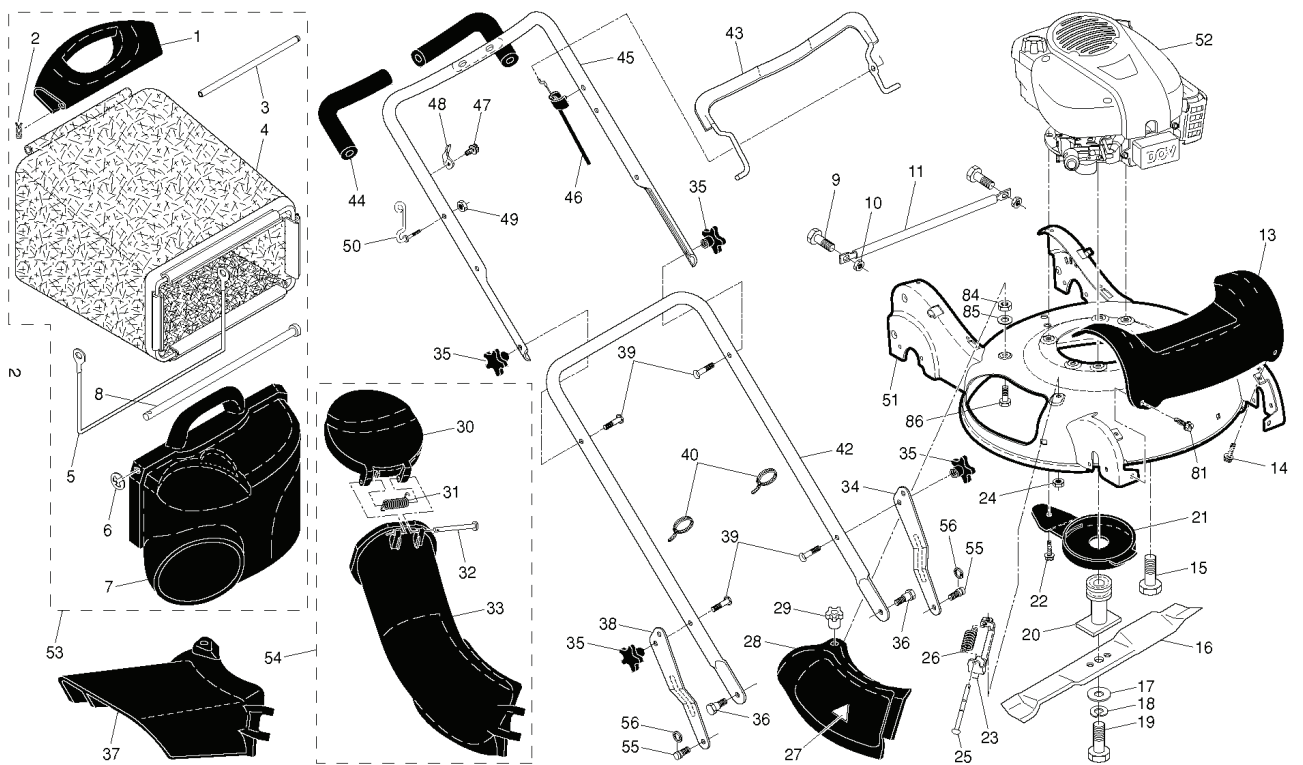

# **SPARE PARTS LIST**

REF.	PART NO.	DESCRIPTION	REMARK	QTY.	KIT
1	532425665	DRIVE CONTROL		1	
2	532411673	COVER		1	
3	532187353	DISC		1	
4	532425662	LEVER		1	
5	532411664	COVER		1	
6	532181698	SCREW		1	
7	532400723	BRACKET		1	
8	532197011	CABLE		1	
12	812000012	RETAINER RING		1	
13	532194186	SCREW		1	
14	532408027	BEARING		1	
15	532419211	GEARBOX		1	
16	532406558	SPRING		1	
17	532408005	BELT		1	
18	532163409	SCREW		1	
19	532194018	PULLEY		1	
20	532432677	GUARD		1	
22	532193791	PULLEY		1	
23	532197480	O-RING		1	
24	532409149	NUT		1	
25	873930500	NUT		1	
26	532416736	ARM		1	
27	532166043	PULLEY		1	
28	532160829	BOLT		1	
29	817060410	SCREW		1	
30	532183457	SHIELD		1	
31	532088348	WASHER		1	
32	532192622	WHEEL		1	
33	532409148	NUT		1	
34	532183442	RADKAPPE		1	
35	532425242	KNOB		1	
37	532404845	PAWL DRIVE		1	
38	812000058	E-CLIP		1	
39	532403849	PINION		1	
43	532190520	LEVER		1	
44	532190518	LEVER		1	
46	532192232	WHEEL		1	
47	532183438	BUSHING		1	
48	532169675	PIN		1	
49	532196469	SHAFT		1	
50	532408031	BELT		1	
53	532416740	REAR AXLE		1	
69	532751068	BEARING		1	