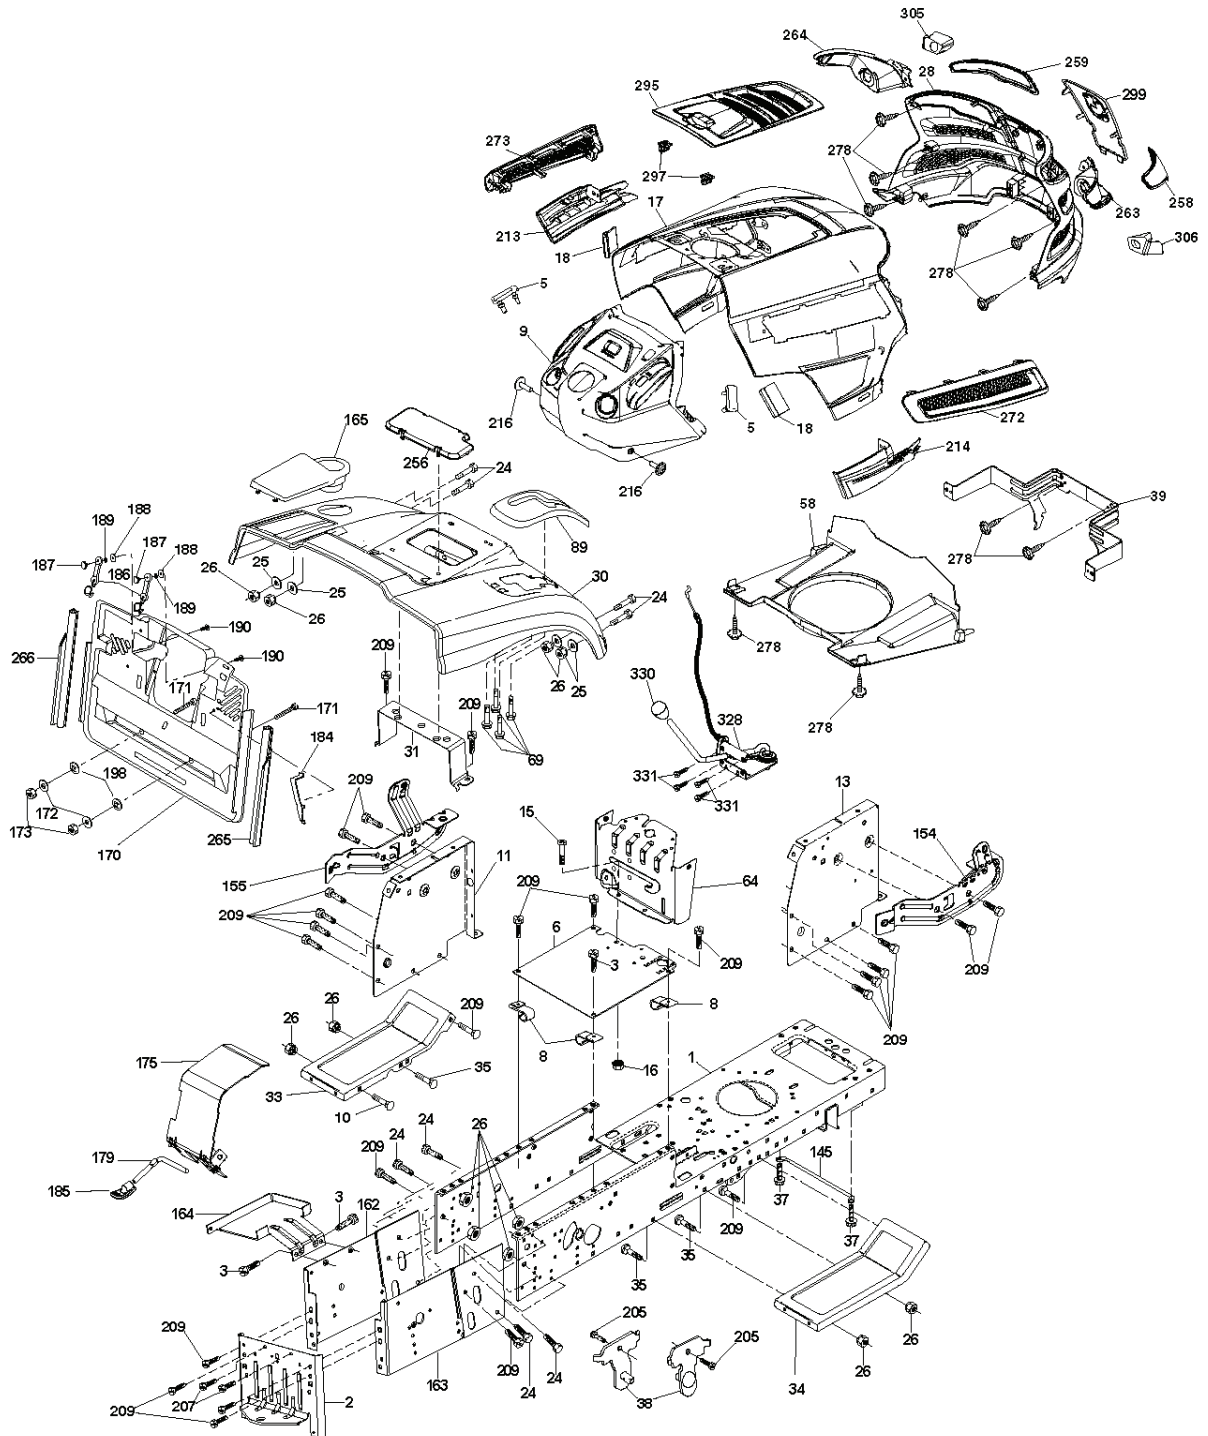

chassis-CRD_TEX GT HUSQ_IL1_r1

REF.	PART NO.	DESCRIPTION	REMARK	QTY.	KIT
1	532174620	CHASSIS		1	
2	532180384	DRAWBAR		1	
3	817060612	SCREW		1	
5	532407590	DAMPING PIECE		1	
6	532184419	PLATE		1	
8	532126471	CLIP		1	
9	532440655	DASH		1	
10	872140608	BOLT		1	
11	532167203	PLATE		1	
13	532178298	PANEL		1	
15	874180512	SCREW		1	
16	873510500	NUT		1	
17	532441177	HOOD		1	
18	532404742	DAMPING PIECE		1	
24	874780616	BOLT		1	
25	819131312	WASHER		1	
26	873800600	NUT		1	
28	532437762	GRILLE		1	
30	532197376	GUARD		1	
31	532165156	BRACKET		1	
33	532181057	FOOTREST		1	
34	532181058	FOOTREST		1	
35	872110606	BOLT		1	
37	817490508	SCREW		1	
38	532181748	BRACKET		1	
39	532436670	BRACKET		1	
58	532439774	AIR DUCT		1	
64	532438270	DASH		1	
69	532142432	SCREW		1	
89	532197377	BRACKET		1	
145	532409167	ROD		1	
154	532408690	BRACKET		1	
155	532408691	BRACKET		1	
162	532180382	BRACKET		1	
163	532180383	BRACKET		1	
164	532165605	SUPPORT		1	
165	532432276	COVER		1	
170	532199488	COVER		1	
171	872140620	BOLT		1	
172	819132016	WASHER		1	
173	873510600	NUT		1	
175	532188203	DOOR TRAP		1	
179	532188202	ROD PIVOT FBI		1	
184	532174662	BRACKET		1	
185	532181101	KNOB		1	
186	532160793	LATCH		1	
187	532125004	NUT		1	
188	819061216	WASHER		1	
189	810071000	WASHER		1	
190	871081010	SCREW		1	
198	532168937	WASHER		1	
205	817490608	SCREW		1	
207	817670508	SCREW		1	
209	817000612	SCREW		1	
213	532439729	SKIRT		1	
214	532439730	SKIRT		1	
216	817060410	SCREW		1	
256	532181361	COVER		1	
258	532439732	LENS		1	
259	532439733	LENS		1	
263	532439734	CUP		1	
264	532439735	CUP		1	
265	532185704	SEALING		1	
266	532185703	SEALING		1	
272	532439728	COVER		1	
273	532439727	COVER		1	
278	532416358	SCREW		1	
295	532435715	COVER		1	
297	532199145	CLIP		1	
299	532439752	LOGOTYPE		1	
305	532437456	INSERT		1	
306	532437455	INSERT		1	
328	532438971	CONTROL		1	
330	532440639	KNOB		1	
331	532400776	SCREW		1	
--	532431883	BUMPER		1