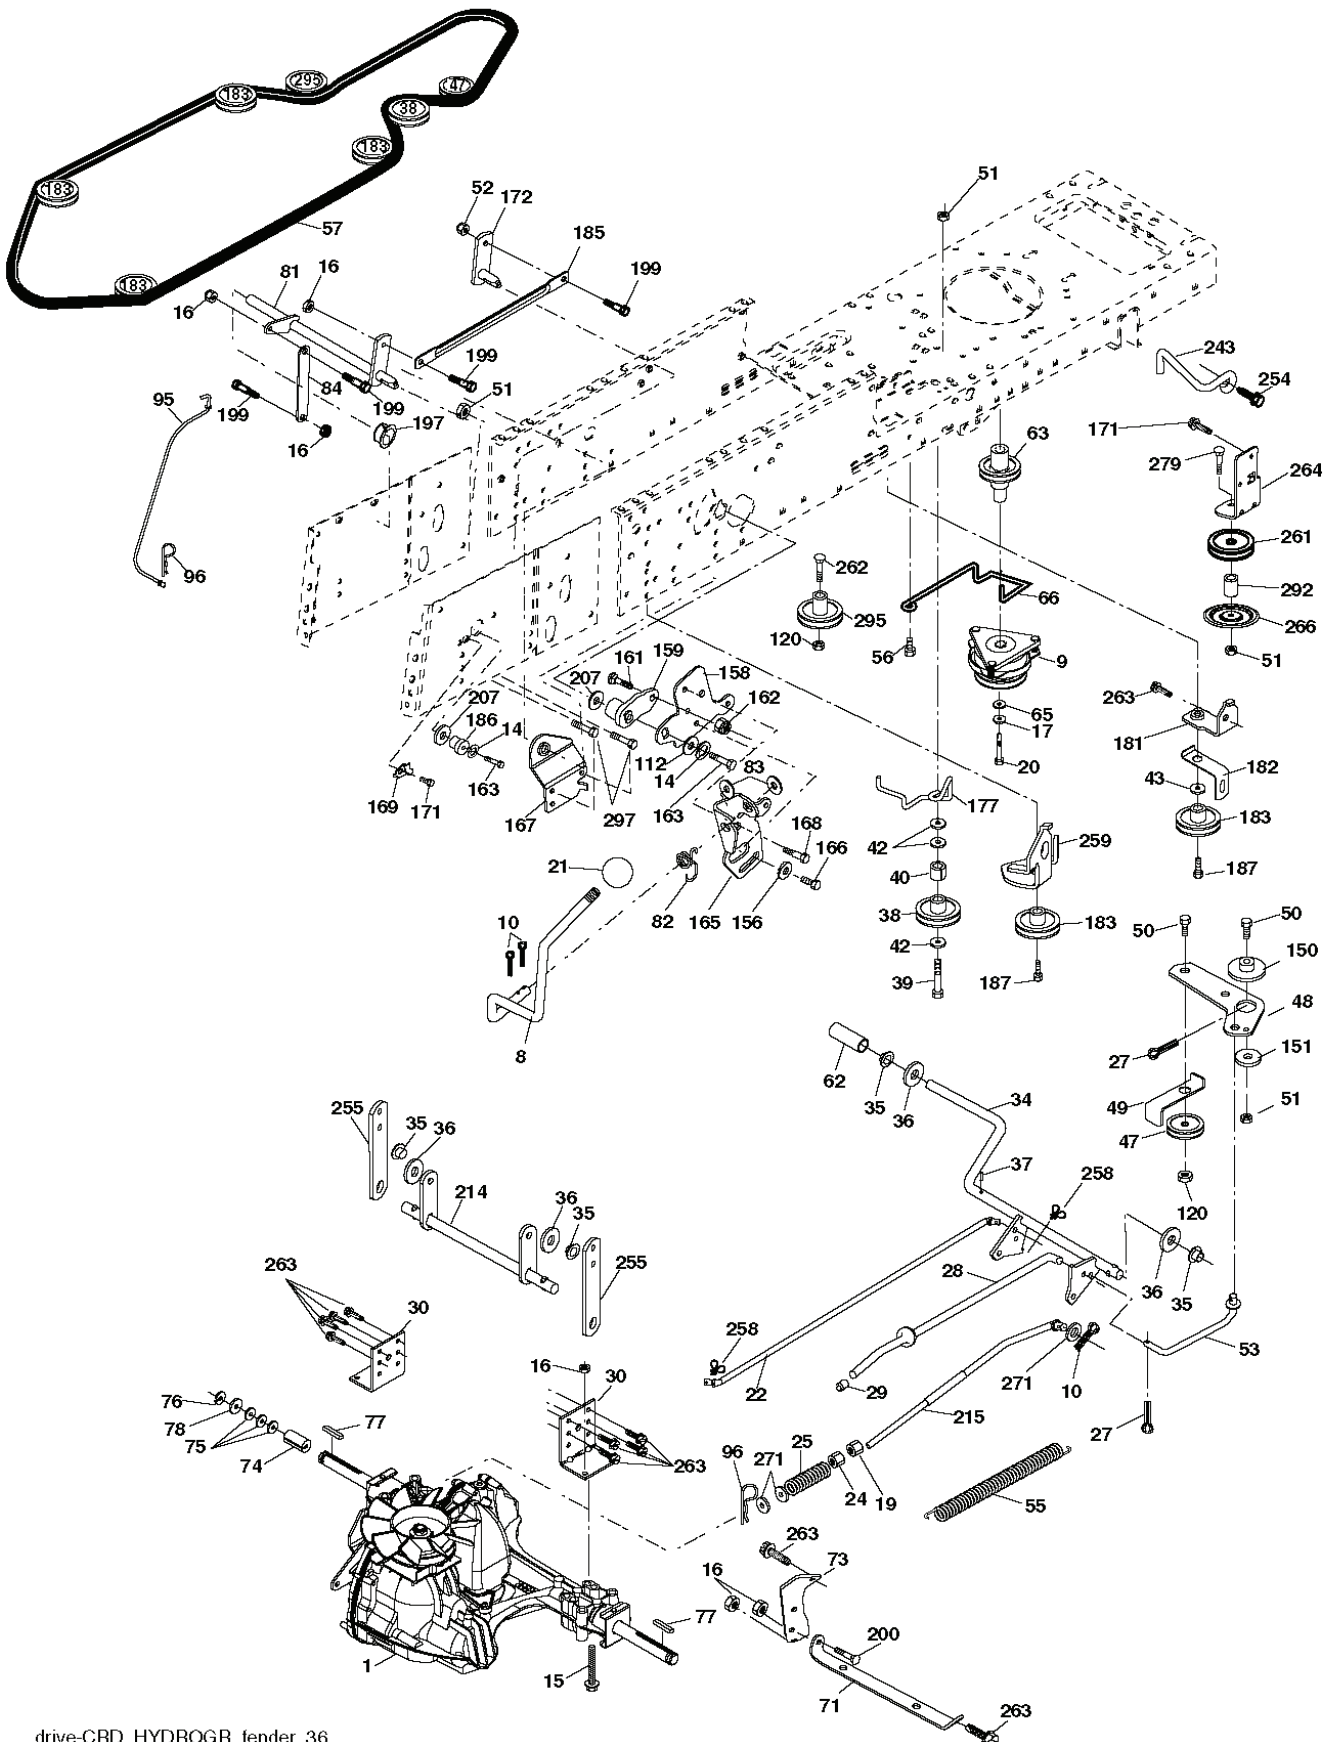

drive-CRD_HYDROGR_fender_36

REF.	PART NO.	DESCRIPTION	REMARK	QTY.	KIT
1	000000000	W/O DESCRIPTION	Transaxle Hydro Gear 321-0510	1	
8	532192706	LEVER		1	
9	532198143	CLUTCH		1	
10	876020416	SPLIT PIN		1	
14	810040400	WASHER		1	
15	874490544	SCREW		1	
16	873800500	LOCK NUT		1	
17	532126197	WASHER		1	
19	873800600	NUT		1	
20	532173937	BOLT		1	
21	532121274	KNOB		1	
22	532175607	ROD		1	
24	873350600	NUT		1	
25	532192036	SPRING		1	
27	876020412	SPLIT PIN		1	
28	532175765	SHAFT		1	
29	532124236	PLUNGER		1	
30	532169592	BRACKET		1	
34	532175578	SHAFT		1	
35	532120183	BEARING		1	
36	819211616	WASHER		1	
37	532124963	PIN RETAINING SCREW		1	
38	532165936	PULLEY		1	
39	874760644	BOLT		1	
40	532124965	SPACER		1	
42	819131312	WASHER		1	
43	819111012	WASHER		1	
47	532127783	PULLEY		1	
48	532154407	GUIDE		1	
49	532123205	BELT GUIDE		1	
50	872110612	BOLT		1	
51	873680600	NUT		1	
52	873680500	NUT		1	
53	532199652	TIGE DE TENSION POULIE		1	
55	532105709	SPRING		1	
56	817060620	SCREW		1	
57	532170140	BELT		1	
62	532124872	PEDAL RUBBER		1	
63	532180397	PULLEY		1	
65	810040700	WASHER		1	
66	532154778	TENSIONER		1	
71	532169183	ROD		1	
73	532169182	BRACKET		1	
74	532137057	SPACER		1	
75	532121749	WASHER		1	
76	812000001	RETAINER RING		1	
77	532123583	KEY		1	
78	532121748	WASHER		1	
81	532170006	SHAFT		1	
82	532165711	SPRING		1	
83	819171216	WASHER		1	
84	532170007	LINK		1	
95	532170015	LINK		1	
96	532124788	RETAINER RING		1	
112	819091210	WASHER		1	
120	873900600	NUT		1	
150	532165850	BUSHING		1	
151	819133210	WASHER		1	
156	532166002	WASHER		1	
158	532437458	BRACKET		1	
159	532183900	LEVER		1	
161	872140406	BOLT		1	
162	873680400	NUT		1	
163	874780416	BOLT		1	
165	532438250	BRACKET		1	
166	817490510	SCREW		1	
167	532165588	BRACKET		1	
168	532165492	BOLT		1	
169	532165580	RETAINER		1	
171	817490608	SCREW		1	
172	532170271	LINK		1	
177	532165932	HOLDER		1	
181	532180211	BRACKET		1	
182	532182682	BELT GUIDE		1	
183	532199534	PULLEY		1	
185	532170008	LINK		1	
186	532165614	HUB		1