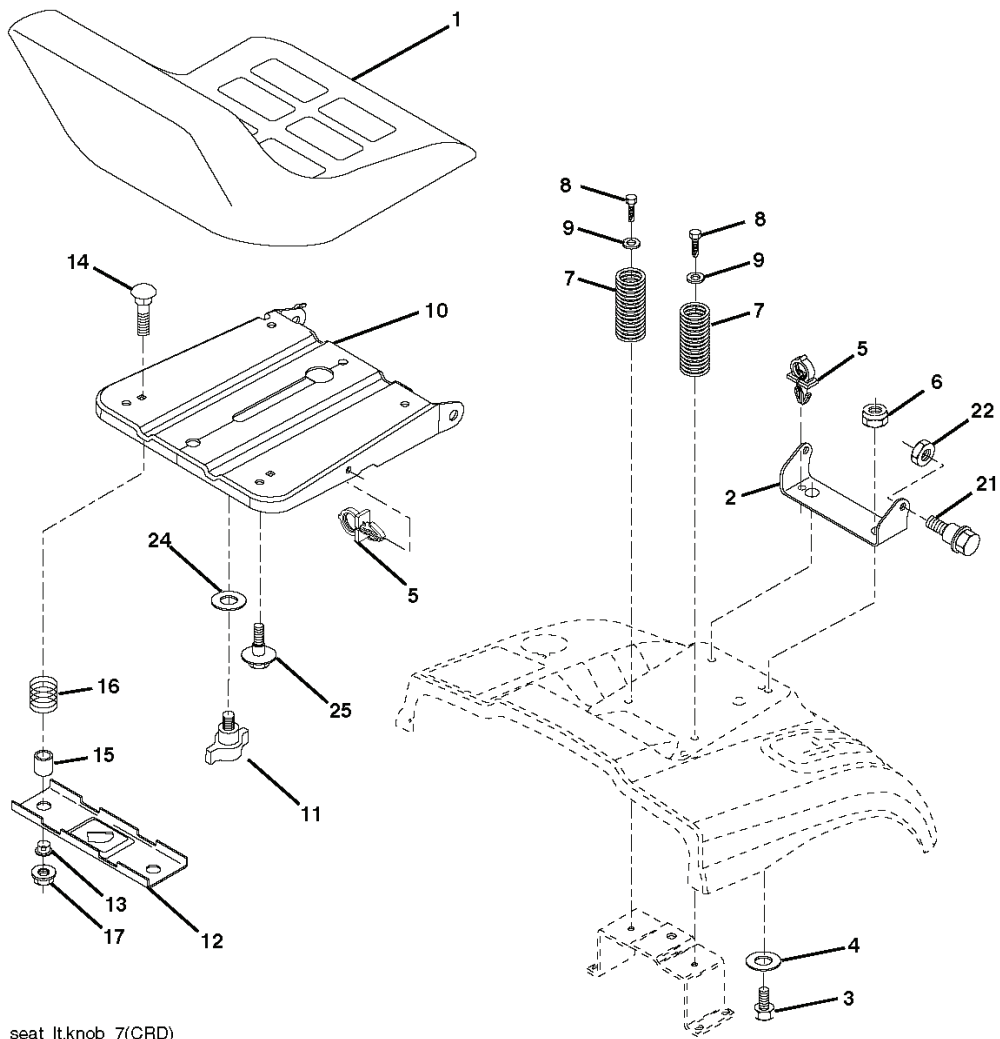

seat_lt.knob_7(CRD)

REF.	PART NO.	DESCRIPTION	REMARK	QTY.	KIT
1	532188715	SIEGE CONDUCTEUR		1	
2	532140551	BRACKET		1	
3	871110616	SCREW		1	
4	819131610	WASHER		1	
5	532145006	CLIP		1	
6	873800600	NUT		1	
7	532124181	SPRING		1	
8	817000616	SCREW		1	
9	819131614	WASHER		1	
10	532195530	BERCEAU DE SIEGE CONDUCTEUR		1	
11	532166369	WING NUT		1	
12	532174648	BRACKET		1	
13	532121248	BUSHING		1	
14	872050412	BOLT		1	
15	532121249	SPACER		1	
16	532123740	SPRING		1	
17	532123976	LOCKNUT		1	
21	532171852	BOLT		1	
22	873800500	LOCK NUT		1	
24	819171912	WASHER		1	
25	532127018	BOLT		1	
	PART NO.		REMARK		KIT