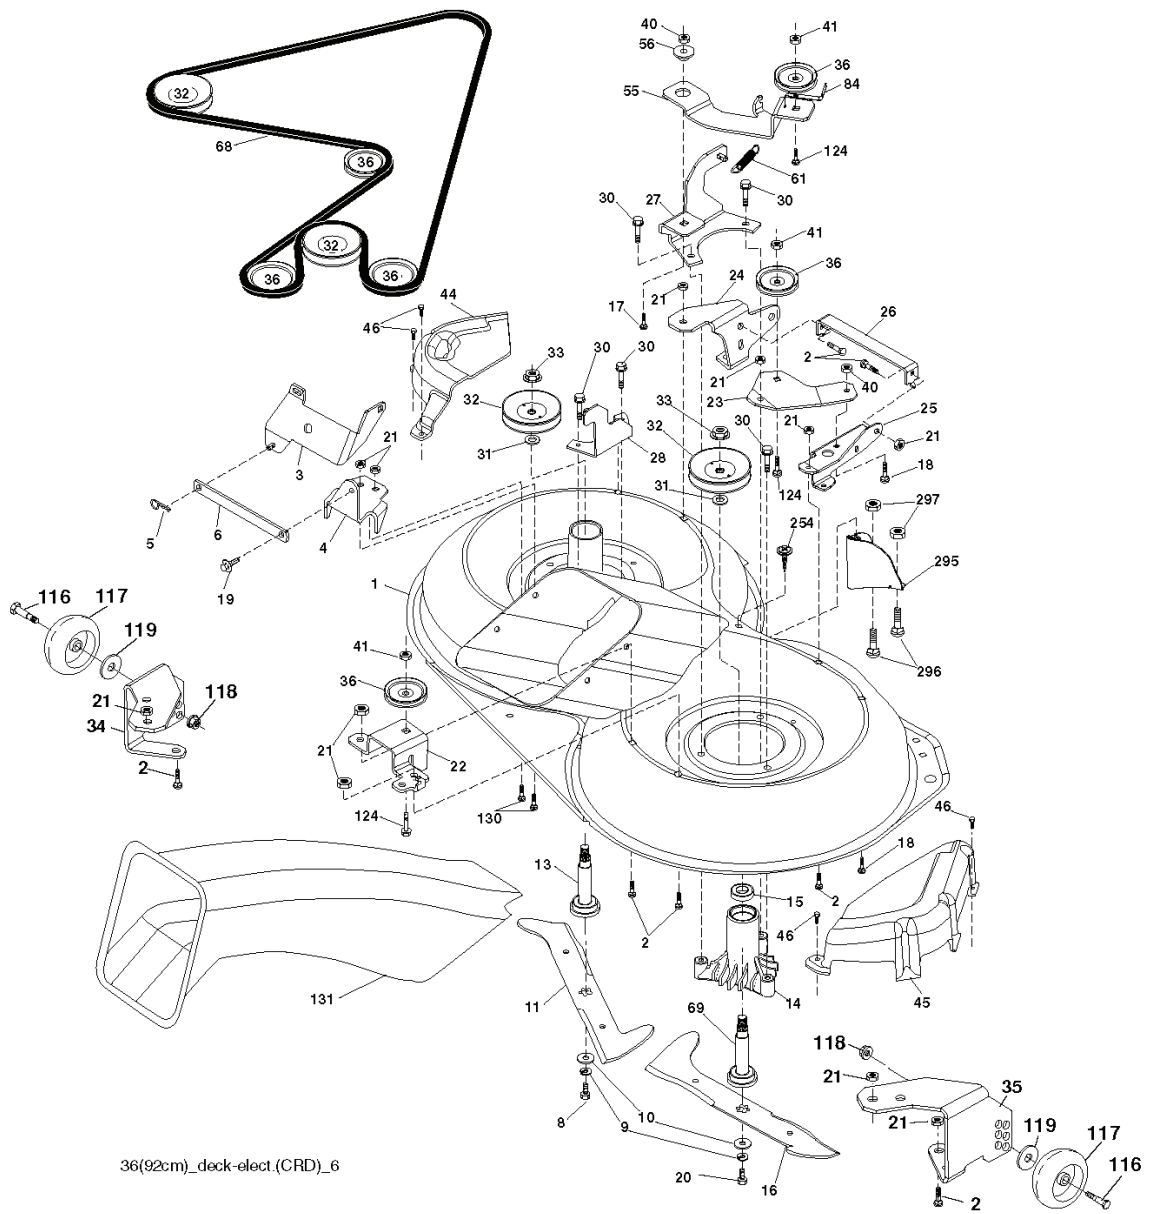

CTH151, 96061020404, 2008-01

SPARE PARTS LIST

36(92cm)_deck-elect.(CRD)_6

REF.	PART NO.	DESCRIPTION	REMARK	QTY.	KIT
1	532400108	HOUSING		1	
2	872140506	BOLT		1	
3	532165569	BRACKET		1	
4	532165558	BRACKET		1	
5	532124670	RETAINER RING		1	
6	532165557	ROD		1	
8	532181712	BOLT		1	
9	810030600	WASHER		1	
10	532140296	WASHER		1	
11	532186385	BLADE		1	
13	532137645	SHAFT		1	
14	532128774	BEARING HOUSING		1	
15	532110485	BEARING		1	
16	532186386	BLADE		1	
17	872140610	BOLT		1	
18	872110606	BOLT		1	
19	532132827	SPEC. BOLT		1	
20	532181713	BOLT		1	
21	873680500	NUT		1	
22	532199590	BRACKET		1	
23	532165446	PLATE		1	
24	532165242	BRACKET		1	
25	532165244	BRACKET		1	
26	532400110	SUPPORT		1	
27	532165568	BRACKET		1	
28	532165567	BRACKET		1	
30	532173984	SCREW		1	
31	532187690	WASHER		1	
32	532153532	PULLEY		1	
33	532400234	NUT		1	
34	532400107	BRACKET		1	
35	532400106	BRACKET		1	
36	532146763	PULLEY		1	
40	873680600	NUT		1	
41	873900600	NUT		1	
44	532175538	COVER		1	
45	532175539	COVER		1	
46	532137729	SCREW		1	
55	532199498	ARM		1	
56	532165723	SPACER		1	
61	532199486	SPRING		1	
68	532402008	BELT		1	
69	532165482	SHAFT		1	
84	532156085	BELT GUIDE		1	
116	532193406	BOLT		1	
117	532174873	WHEEL		1	
118	873930600	NUT		1	
119	819132012	WASHER		1	
124	872110612	BOLT		1	
130	872110506	BOLT		1	
131	532165661	PIPE		1	
254	817000616	SCREW		1	
295	532412171	PLATE		1	
296	872140406	BOLT		1	
297	873930400	NUT		1	
--	532181857	BEARING HOUSING		1	
--	532181858	BEARING HOUSING		1	
--	532413711	CUTTING DECK		1	