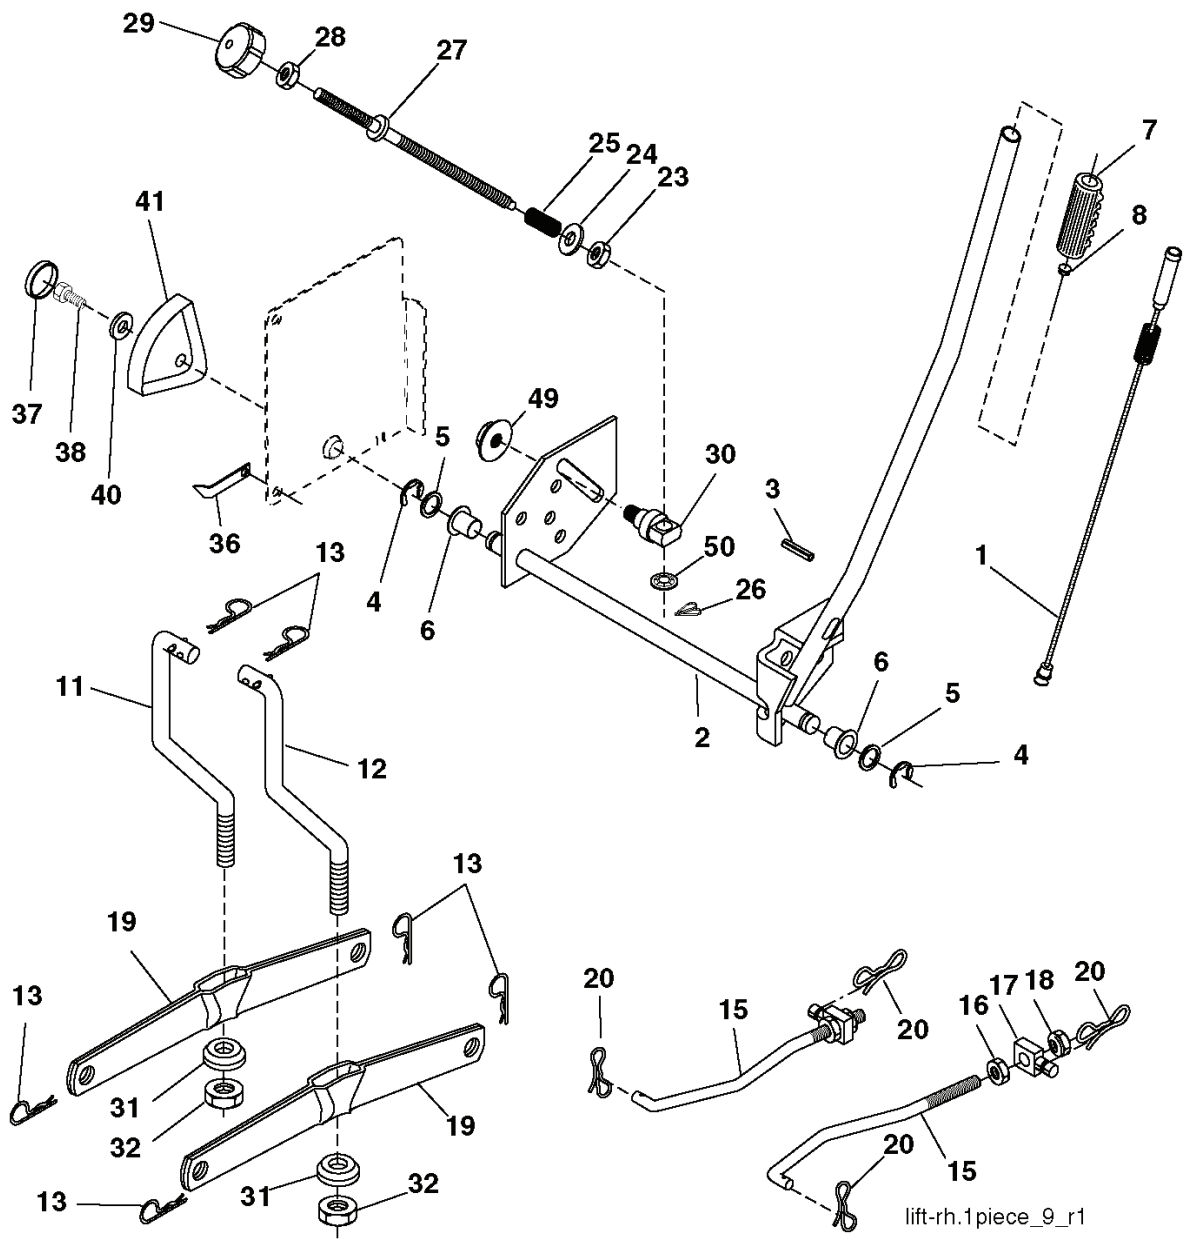

CTH151, 96061020404, 2008-01

SPARE PARTS LIST

36(92cm)_deck-elect.(CRD)_6

REF.	PART NO.	DESCRIPTION	REMARK	QTY.	KIT
1	532400108	HOUSING		1	
2	872140506	BOLT		1	
3	532165569	BRACKET		1	
4	532165558	BRACKET		1	
5	532124670	RETAINER RING		1	
6	532165557	ROD		1	
8	532181712	BOLT		1	
9	810030600	WASHER		1	
10	532140296	WASHER		1	
11	532186385	BLADE		1	
13	532137645	SHAFT		1	
14	532128774	BEARING HOUSING		1	
15	532110485	BEARING		1	
16	532186386	BLADE		1	
17	872140610	BOLT		1	
18	872110606	BOLT		1	
19	532132827	SPEC. BOLT		1	
20	532181713	BOLT		1	
21	873680500	NUT		1	
22	532199590	BRACKET		1	
23	532165446	PLATE		1	
24	532165242	BRACKET		1	
25	532165244	BRACKET		1	
26	532400110	SUPPORT		1	
27	532165568	BRACKET		1	
28	532165567	BRACKET		1	
30	532173984	SCREW		1	
31	532187690	WASHER		1	
32	532153532	PULLEY		1	
33	532400234	NUT		1	
34	532400107	BRACKET		1	
35	532400106	BRACKET		1	
36	532146763	PULLEY		1	
40	873680600	NUT		1	
41	873900600	NUT		1	
44	532175538	COVER		1	
45	532175539	COVER		1	
46	532137729	SCREW		1	
55	532199498	ARM		1	
56	532165723	SPACER		1	
61	532199486	SPRING		1	
68	532402008	BELT		1	
69	532165482	SHAFT		1	
84	532156085	BELT GUIDE		1	
116	532193406	BOLT		1	
117	532174873	WHEEL		1	
118	873930600	NUT		1	
119	819132012	WASHER		1	
124	872110612	BOLT		1	
130	872110506	BOLT		1	
131	532165661	PIPE		1	
254	817000616	SCREW		1	
295	532412171	PLATE		1	
296	872140406	BOLT		1	
297	873930400	NUT		1	
--	532181857	BEARING HOUSING		1	
--	532181858	BEARING HOUSING		1	
--	532413711	CUTTING DECK		1	