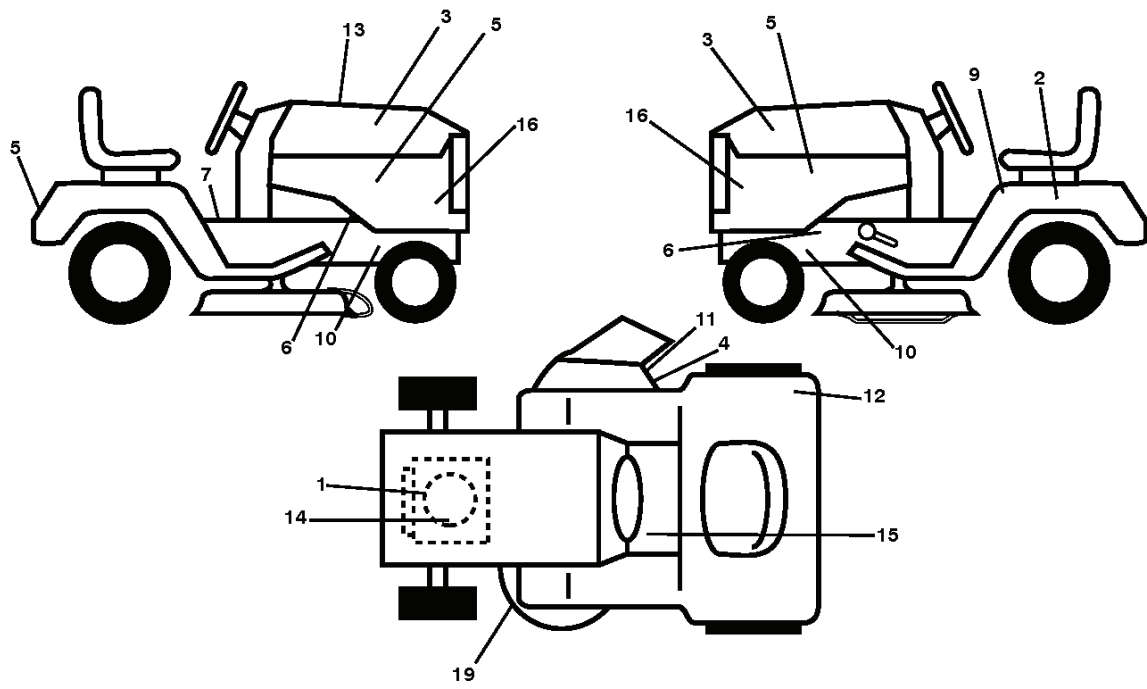

LT131, 96011026501, 2008-01

SPARE PARTS LIST

chassis-STL_Husq Laser-SV_1

REF.	PART NO.	DESCRIPTION	REMARK	QTY.	KIT
1	532174619	FRAME		1	
2	532176554	PLATE		1	
5	532155272	DAMPER		1	
9	532415943	DASH		1	
10	872140608	BOLT		1	
11	532174996	DASHBOARD		1	
13	532181719	DASHBOARD		1	
14	817490608	SCREW		1	
17	532188893	HOOD		1	
18	532184921	BUMPER		1	
24	874780616	BOLT		1	
25	819131312	WASHER		1	
26	873800600	NUT		1	
28	532183538	GRILL		1	
30	532415833	FENDER		1	
31	532136619	ROD		1	
33	532179716	FOOTREST		1	
34	532179717	FOOTREST		1	
35	872110606	BOLT		1	
37	817490508	SCREW		1	
38	532175710	BRACKET		1	
39	532407807	BRACKET		1	
58	532184270	DUCT		1	
64	532154798	PANEL		1	
142	532175702	PLATE		1	
145	532409167	ROD		1	
206	532170165	BOLT		1	
207	817670508	SCREW		1	
208	817670608	SCREW		1	
209	817000612	SCREW		1	
212	532183548	INSERT		1	
258	532185214	LENS		1	
259	532185213	LENS		1	
260	532185216	INSERT		1	
261	532185212	INSERT		1	
272	532188896	VENT HOOD RH		1	
273	532188895	VENT HOOD LH		1	
278	532416358	SCREW		1	
--	532005479	PLUG		1	

REF.	PART NO.	DESCRIPTION	REMARK	QTY.	KIT
1	532196841	DECAL		1	
2	532145005	DECAL		1	
3	532415558	DECAL		1	
4	532196357	DECALC."DANGER DEFLECTEUR"		1	
5	532402832	LABEL		1	
6	532196842	DECAL		1	
7	532140837	DECAL		1	
9	532400389	LABEL		1	
10	532159736	DECAL		1	
11	532182166	DECAL		1	
12	532180432	DECAL		1	
13	532419019	DECAL		1	
14	532408813	DECAL		1	
15	532159737	DECAL		1	
16	532415550	DECAL		1	
19	532194302	DECALC.SCHEMA MONTAGE		1	
--	532162598	DECAL		1	
--	532138311	DECAL		1	
--	532415514	OPERATOR'S MANUAL		1	