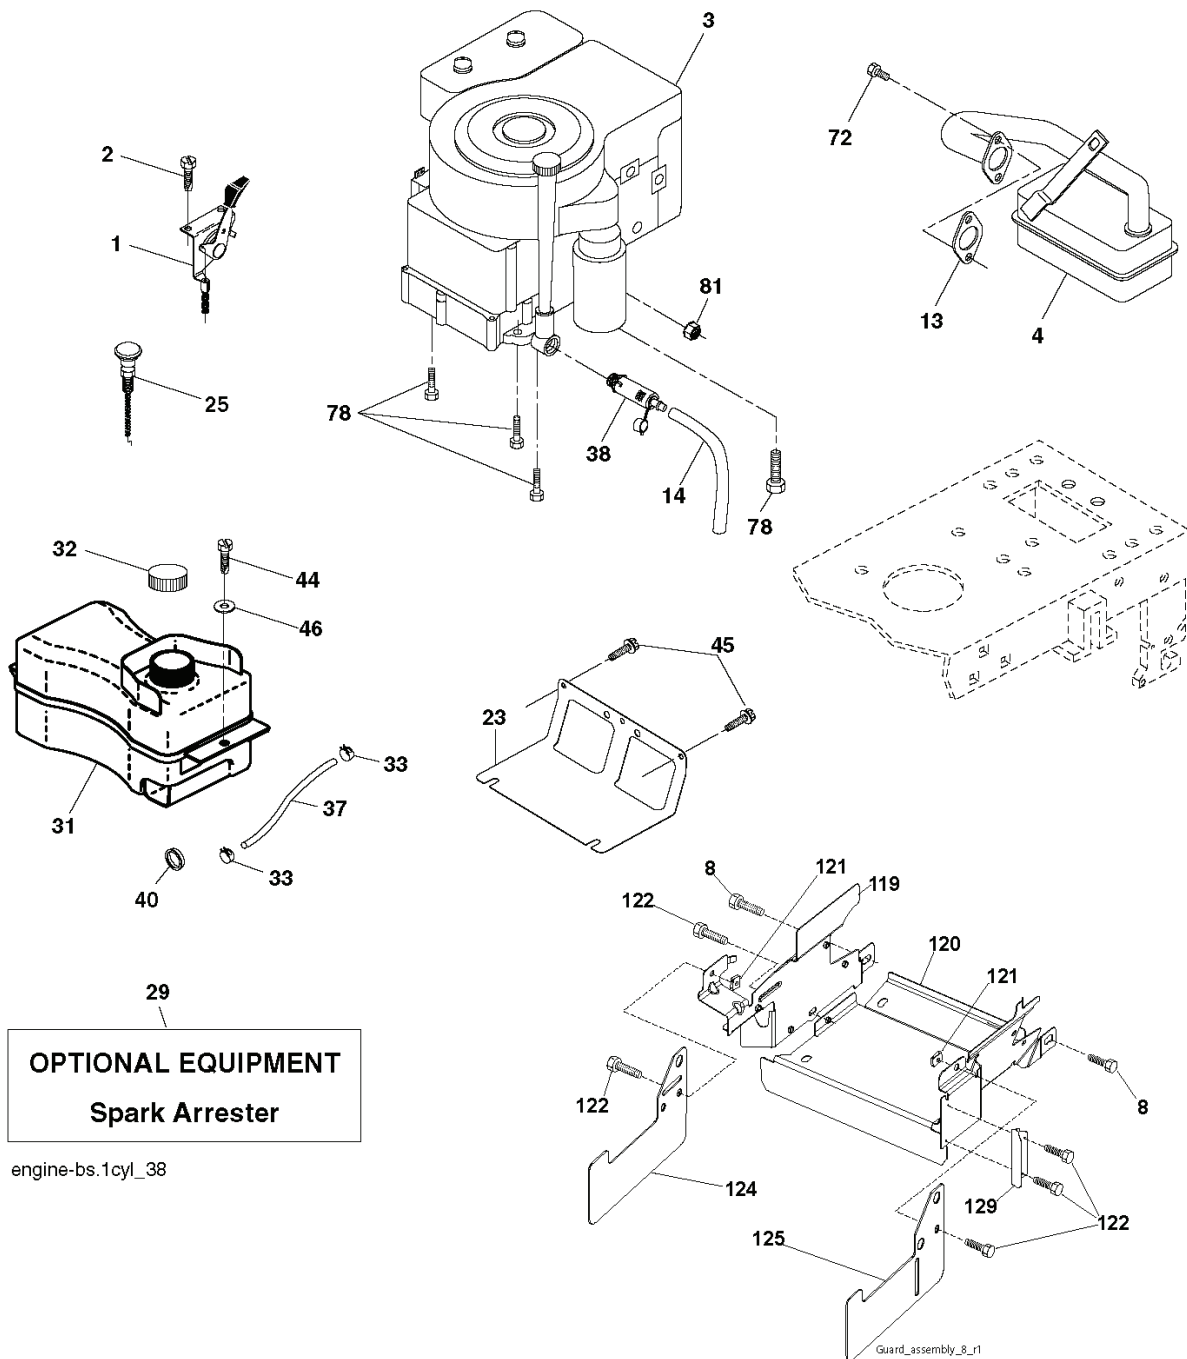

LT131, 96011026501, 2008-01

SPARE PARTS LIST

chassis-STL_Husq Laser-SV_1

REF.	PART NO.	DESCRIPTION	REMARK	QTY.	KIT
1	532174619	FRAME		1	
2	532176554	PLATE		1	
5	532155272	DAMPER		1	
9	532415943	DASH		1	
10	872140608	BOLT		1	
11	532174996	DASHBOARD		1	
13	532181719	DASHBOARD		1	
14	817490608	SCREW		1	
17	532188893	HOOD		1	
18	532184921	BUMPER		1	
24	874780616	BOLT		1	
25	819131312	WASHER		1	
26	873800600	NUT		1	
28	532183538	GRILL		1	
30	532415833	FENDER		1	
31	532136619	ROD		1	
33	532179716	FOOTREST		1	
34	532179717	FOOTREST		1	
35	872110606	BOLT		1	
37	817490508	SCREW		1	
38	532175710	BRACKET		1	
39	532407807	BRACKET		1	
58	532184270	DUCT		1	
64	532154798	PANEL		1	
142	532175702	PLATE		1	
145	532409167	ROD		1	
206	532170165	BOLT		1	
207	817670508	SCREW		1	
208	817670608	SCREW		1	
209	817000612	SCREW		1	
212	532183548	INSERT		1	
258	532185214	LENS		1	
259	532185213	LENS		1	
260	532185216	INSERT		1	
261	532185212	INSERT		1	
272	532188896	VENT HOOD RH		1	
273	532188895	VENT HOOD LH		1	
278	532416358	SCREW		1	
--	532005479	PLUG		1	

REF.	PART NO.	DESCRIPTION	REMARK	QTY.	KIT
1	532196841	DECAL		1	
2	532145005	DECAL		1	
3	532415558	DECAL		1	
4	532196357	DECALC."DANGER DEFLECTEUR"		1	
5	532402832	LABEL		1	
6	532196842	DECAL		1	
7	532140837	DECAL		1	
9	532400389	LABEL		1	
10	532159736	DECAL		1	
11	532182166	DECAL		1	
12	532180432	DECAL		1	
13	532419019	DECAL		1	
14	532408813	DECAL		1	
15	532159737	DECAL		1	
16	532415550	DECAL		1	
19	532194302	DECALC.SCHEMA MONTAGE		1	
--	532162598	DECAL		1	
--	532138311	DECAL		1	
--	532415514	OPERATOR'S MANUAL		1	