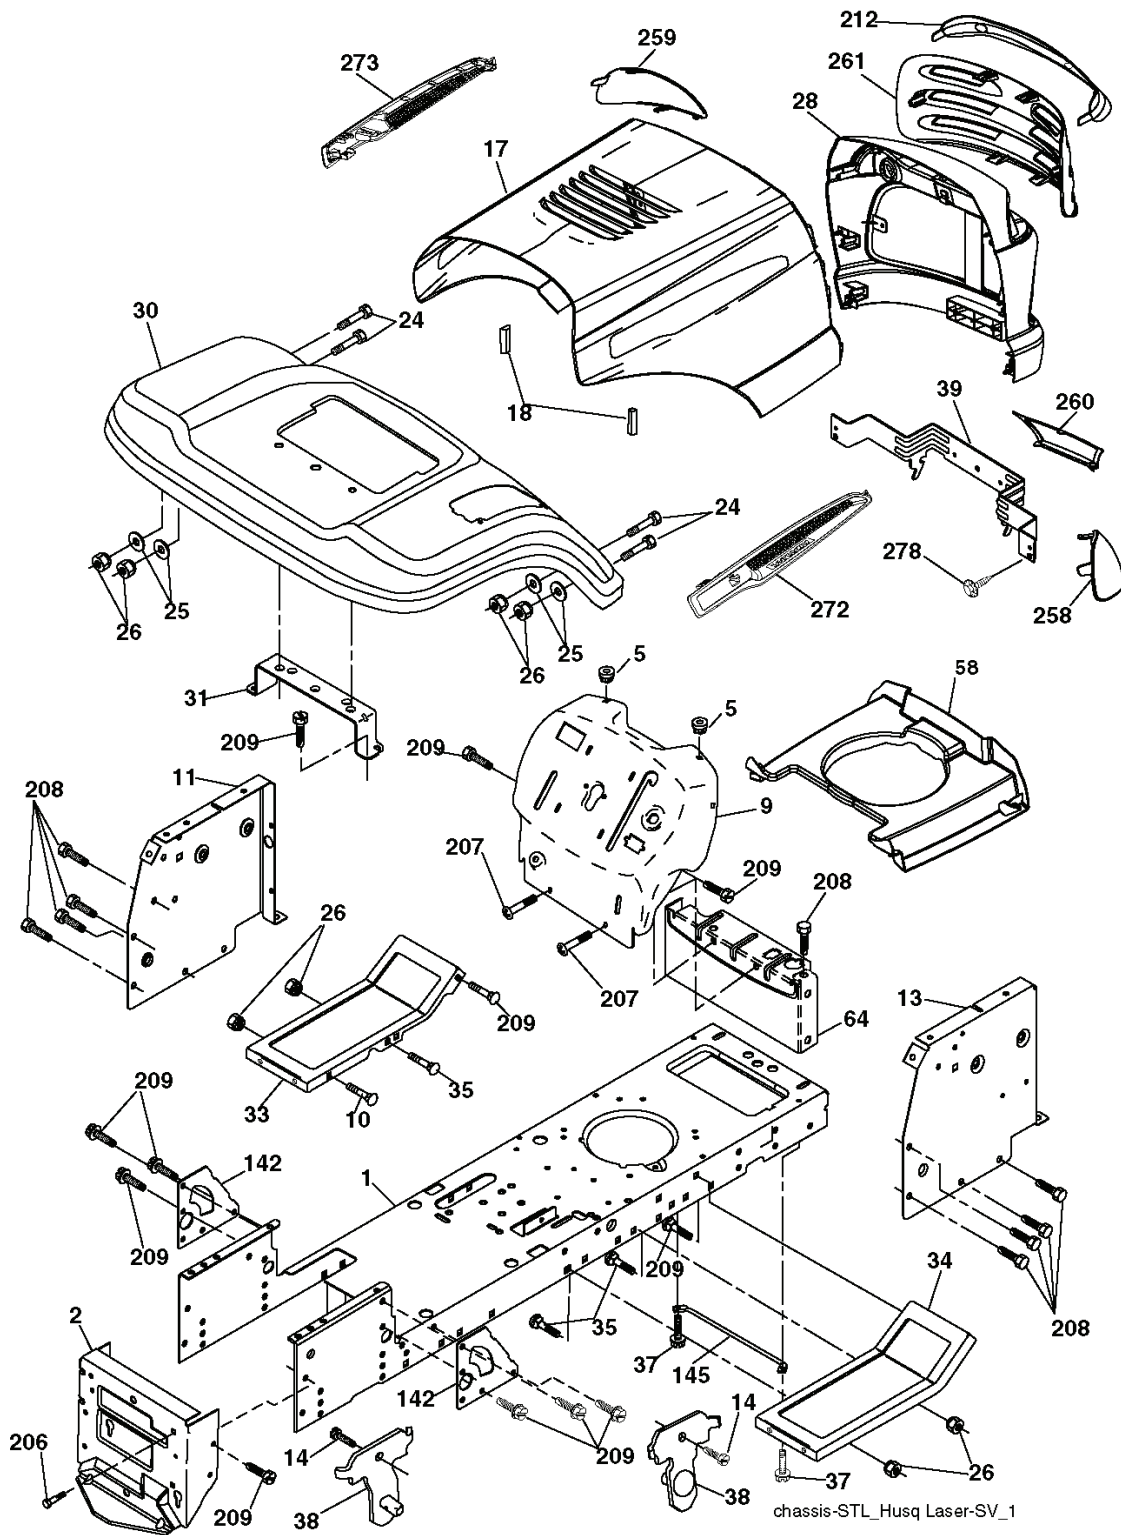

LT131, 96011026501, 2008-01

SPARE PARTS LIST

chassis-STL_Husq Laser-SV_1

REF.	PART NO.	DESCRIPTION	REMARK	QTY.	KIT
1	532174619	FRAME		1	
2	532176554	PLATE		1	
5	532155272	DAMPER		1	
9	532415943	DASH		1	
10	872140608	BOLT		1	
11	532174996	DASHBOARD		1	
13	532181719	DASHBOARD		1	
14	817490608	SCREW		1	
17	532188893	HOOD		1	
18	532184921	BUMPER		1	
24	874780616	BOLT		1	
25	819131312	WASHER		1	
26	873800600	NUT		1	
28	532183538	GRILL		1	
30	532415833	FENDER		1	
31	532136619	ROD		1	
33	532179716	FOOTREST		1	
34	532179717	FOOTREST		1	
35	872110606	BOLT		1	
37	817490508	SCREW		1	
38	532175710	BRACKET		1	
39	532407807	BRACKET		1	
58	532184270	DUCT		1	
64	532154798	PANEL		1	
142	532175702	PLATE		1	
145	532409167	ROD		1	
206	532170165	BOLT		1	
207	817670508	SCREW		1	
208	817670608	SCREW		1	
209	817000612	SCREW		1	
212	532183548	INSERT		1	
258	532185214	LENS		1	
259	532185213	LENS		1	
260	532185216	INSERT		1	
261	532185212	INSERT		1	
272	532188896	VENT HOOD RH		1	
273	532188895	VENT HOOD LH		1	
278	532416358	SCREW		1	
--	532005479	PLUG		1	

REF.	PART NO.	DESCRIPTION	REMARK	QTY.	KIT
1	532196841	DECAL		1	
2	532145005	DECAL		1	
3	532415558	DECAL		1	
4	532196357	DECALC."DANGER DEFLECTEUR"		1	
5	532402832	LABEL		1	
6	532196842	DECAL		1	
7	532140837	DECAL		1	
9	532400389	LABEL		1	
10	532159736	DECAL		1	
11	532182166	DECAL		1	
12	532180432	DECAL		1	
13	532419019	DECAL		1	
14	532408813	DECAL		1	
15	532159737	DECAL		1	
16	532415550	DECAL		1	
19	532194302	DECALC.SCHEMA MONTAGE		1	
--	532162598	DECAL		1	
--	532138311	DECAL		1	
--	532415514	OPERATOR'S MANUAL		1	