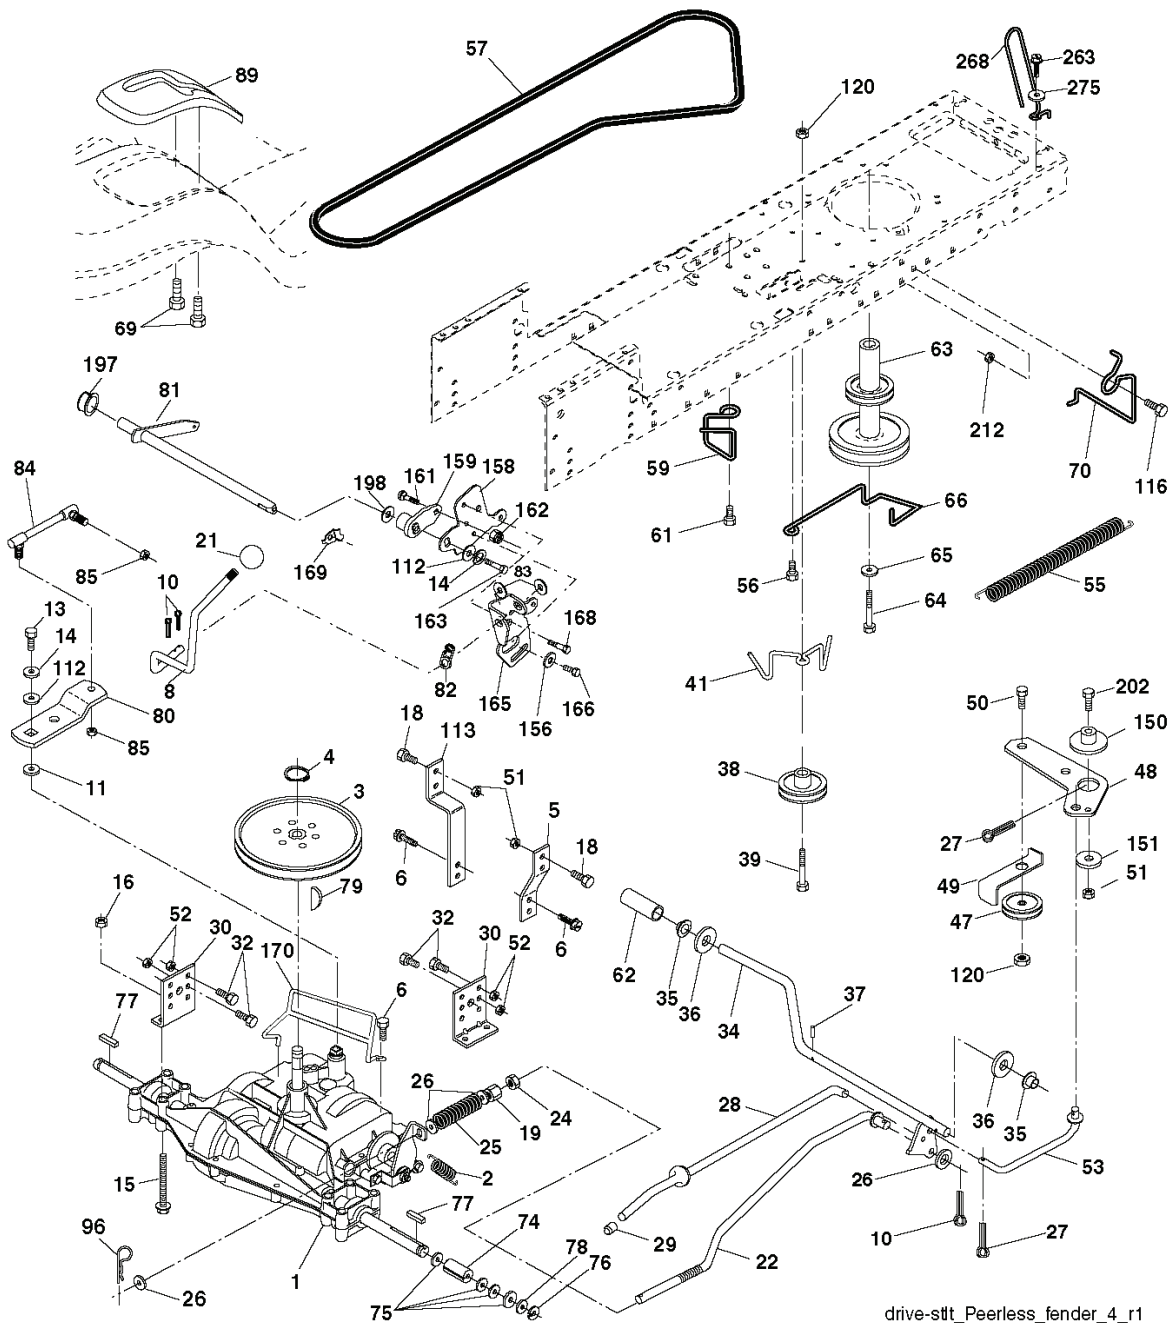

lift-rh.1piece_27

REF.	PART NO.	DESCRIPTION	REMARK	QTY.	KIT
1	532159460	WIRE		1	
2	532159471	LEVER		1	
3	532105767	PIN RETAINING SCREW		1	
4	812000002	RETAINER RING		1	
5	819211621	WASHER		1	
6	532120183	BEARING		1	
7	532109413	GRIP		1	
8	532124526	KNOB		1	
11	532139865	LINK		1	
12	532139866	LINK		1	
13	532124670	RETAINER RING		1	
15	532173288	LINK		1	
16	873350800	NUT		1	
17	532175689	BRACKET		1	
18	873800800	NUT		1	
19	532139868	LEVER		1	
20	532194209	SPRING		1	
31	532169865	BEARING		1	
32	873540600	NUT		1	
55	532194208	PIN		1	

Steering-stlt_OPP_1

REF.	PART NO.	DESCRIPTION	REMARK	QTY.	KIT
1	532186780	STEERING WHEEL		1	
2	532418168	AXLE		1	
3	532169840	SPINDLE		1	
4	532169839	SPINDLE		1	
5	532124931	WASHER		1	
6	532121748	WASHER		1	
7	819272016	WASHER		1	
8	812000029	RETAINER RING		1	
9	532124937	BEARING COL. STRG.		1	
10	532175121	ROD		1	
11	810040600	WASHER		1	
13	532136518	PIPE		1	
15	532145212	NUT		1	
17	532190753	ROD		1	
26	532126847	BUSHING		1	
28	819131416	WASHER		1	
29	817000612	SCREW		1	
30	876020412	SPLIT PIN		1	
32	532192757	TIGE D'ASSEMBLAGE		1	
34	810040500	WASHER		1	
36	532155099	BUSHING		1	
37	532152927	SCREW		1	
38	532192916	INSERT DE VOLANT		1	
39	819113812	WASHER		1	
40	873540600	NUT		1	
41	532186737	ADAPTER		1	
42	532169633	SLEEVE		1	
43	532121749	WASHER		1	
44	532190752	SHAFT		1	
46	532121232	HUB CAP		1	
65	532414736	SPACER		1	
67	872110618	BOLT		1	
68	532169827	SHAFT		1	
71	532175146	STEERING GEAR		1	
82	532199978	SUPPORT ESSIEU AVANT		1	
88	532175118	BOLT		1	
91	532175553	SPRING		1	
95	532188967	WASHER		1	
97	874780564	BOLT		1	

REF.	PART NO.	DESCRIPTION	REMARK	QTY.	KIT
1	532059192	CAP VALVE		1	
2	532065139	NIPPLE		1	
3	532124157	TIRE		1	
4	532059904	HOSE		1	
5	532138336	RIM		1	
6	532124957	FITTING		1	
7	532124959	BEARING		1	
8	532138337	RIM.SPROCKET		1	
9	532123969	TIRE		1	
10	532124926	HOSE		1	
11	532175039	HUB CAP		1	