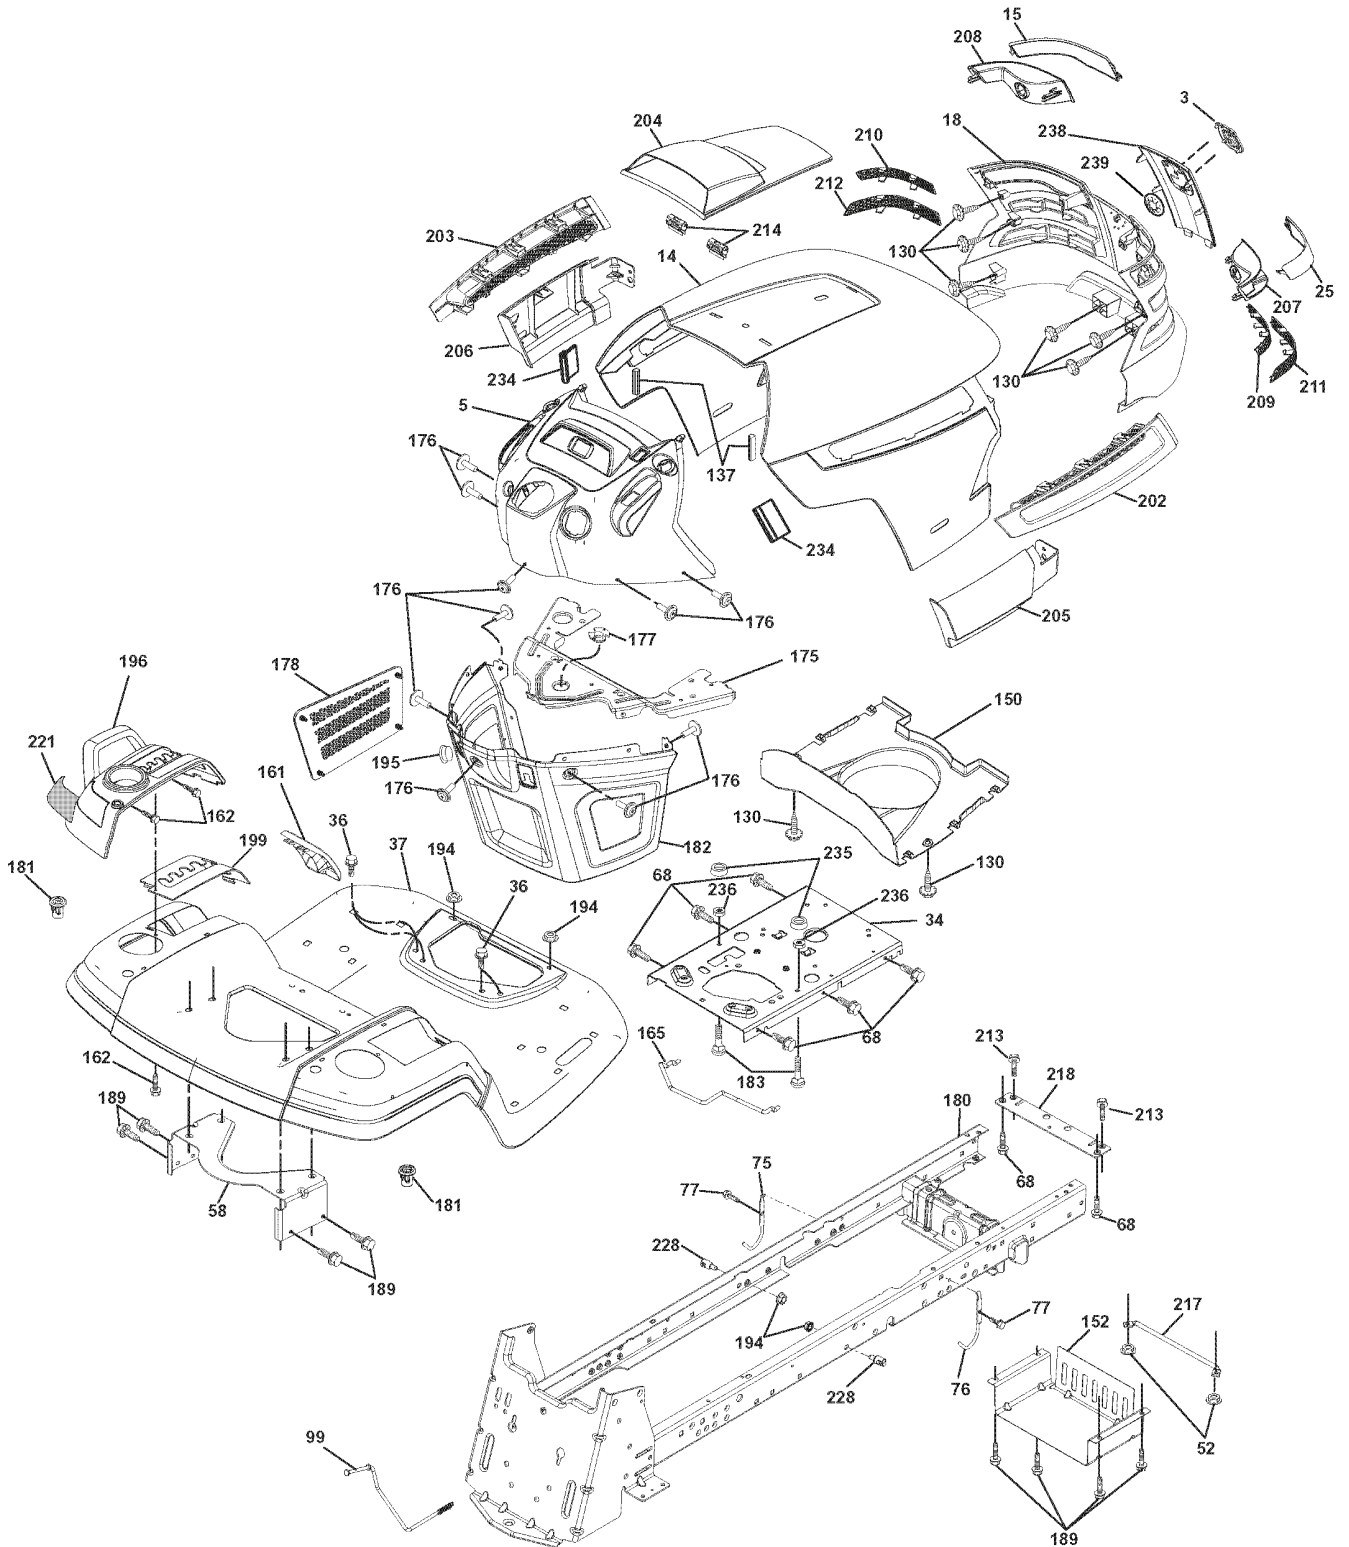

**TRACTOR - MODEL NO. GTH260 TWIN (96041004400), PRODUCT NO. 960 41 00-44
CHASSIS**

REF.	PART NO.	DESCRIPTION	REMARK	QTY.	KIT
3	532405012	LOGOTYPE		1	
5	532408701	PANEL		1	
14	532411046	HOOD		1	
15	532198907	LENS		1	
18	532408607	FRONT COVER		1	
25	532198906	LENS		1	
34	532196125	PLATE		1	
36	817060512	SCREW		1	
37	532401825	FENDER		1	
52	873680500	NUT		1	
58	532194314	BRACKET		1	
68	817490508	SCREW		1	
75	532402680	ROD UPSTOP		1	
76	532402681	ROD UPSTOP		1	
77	817000616	SCREW		1	
99	532197273	ROD		1	
130	532191611	SCREW		1	
137	532407590	DAMPING PIECE		1	
150	532198512	BRACKET		1	
152	532199535	SHIELD		1	
161	532401826	CONSOLE		1	
162	532142432	SCREW		1	
165	532196826	BRACKET		1	
175	532196304	SUPPORT		1	
176	532400776	SCREW		1	
177	532195227	BUSHING		1	
178	532199782	NET		1	
180	532195477	FRAME		1	
181	532403025	BUSHING		1	
182	532194787	PANEL		1	
183	874780520	BOLT		1	
189	817000512	SCREW		1	
194	873900500	NUT		1	
195	532404137	TROU*RPL.PAR 532401556428		1	
196	532400299	CONSOLE		1	
199	532198259	PLATE		1	
202	532403048	LIST		1	
203	532403076	LIST		1	
204	532198904	AIR CONDUCTOR		1	
205	532401709	LIST		1	
206	532401711	LIST		1	
207	532197198	LENS		1	
208	532197199	LENS		1	
209	532199130	INSERT		1	
210	532199131	INSERT		1	
211	532199132	INSERT		1	
212	532199133	INSERT		1	
213	874760512	BOLT		1	
214	532199145	CLIP		1	
217	532156524	SHAFT		1	
218	532196395	PLATE		1	
221	532198909	LENS		1	
228	532195161	STUD		1	
234	532404742	DAMPING PIECE		1	
235	532406129	SPACER		1	
236	873930500	NUT		1	
238	532408606	PLATE		1	
239	532110452	NUT		1