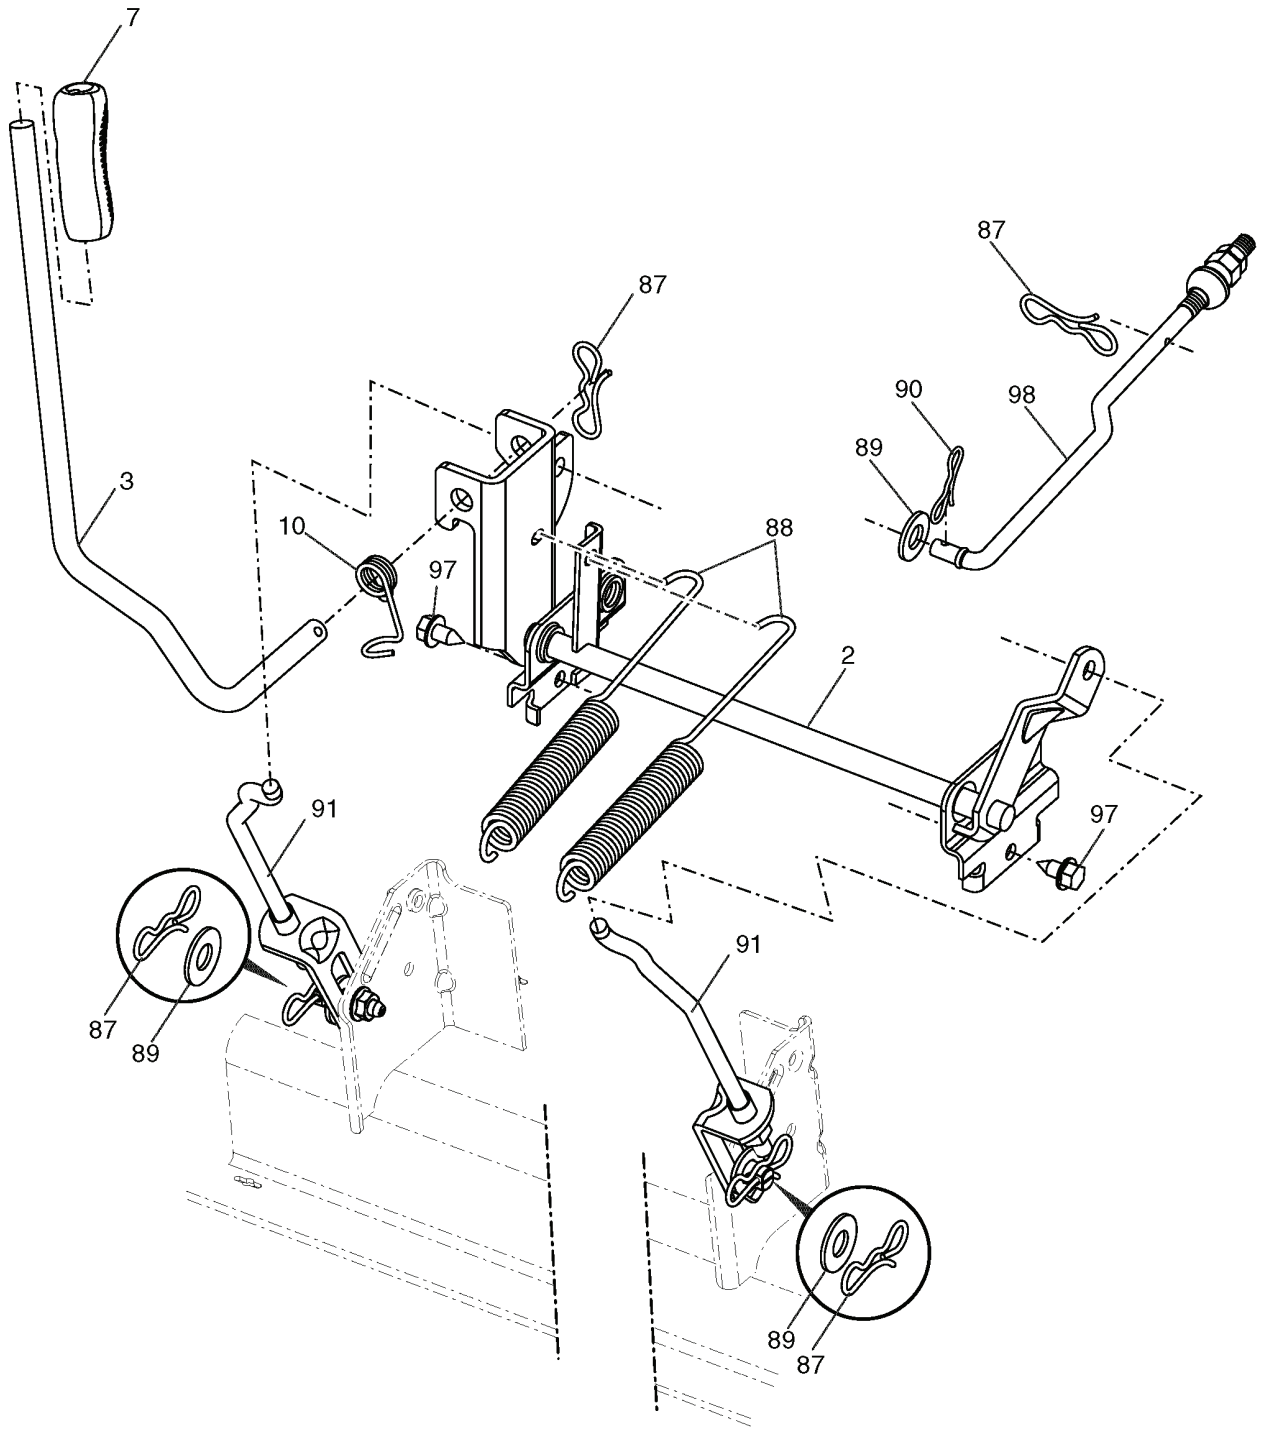

TH260 TWIN, 96041004400, 960410044, 200

SPARE PARTS LIST

REF.	PART NO.	DESCRIPTION	REMARK	QTY.	KIT
1	532404265	DECK WELDMENT		1	
2	532178345	PLUG		1	
6	532199405	COVER		1	
7	532199406	COVER		1	
8	532174365	BOLT		1	
11	532180054	BLADE		1	
12	532400337	TIGE ANTI-ROULIS		1	
13	532187291	SHAFT		1	
14	532187281	BEARING HOUSING		1	
15	532110485	BEARING		1	
16	819131312	WASHER		1	
17	872110505	BOLT		1	
18	872140505	BOLT		1	
19	532194208	PIN		1	
20	532174378	BAFFLE		1	
21	873680500	NUT		1	
22	532174493	STRIPPER. MANDREL BLACK		1	
24	532105304	HUB CAP		1	
25	532178102	SPRING		1	
26	532110452	NUT		1	
27	532411861	DEFLECTOR		1	
29	532131491	SHAFT		1	
30	532173984	SCREW		1	
31	532187690	WASHER		1	
32	532153532	PULLEY		1	
33	532400234	NUT		1	
39	532197380	PULLEY		1	
43	532196065	ARM		1	
46	532137729	SCREW		1	
47	532197242	BELT		1	
48	532193197	PULLEY		1	
49	873900600	NUT		1	
50	872110612	BOLT		1	
52	532197379	PULLEY		1	
54	817490636	SCREW		1	
97	532178515	WASHER		1	
98	532196105	SPRING		1	
113	872110508	BOLT		1	
114	532197451	TIGE DE TENSION		1	
116	532193406	BOLT		1	
117	532174873	WHEEL		1	
120	819132012	WASHER		1	
122	532187557	BUSHING		1	
185	873900700	NUT		1	
187	532195161	STUD		1	
188	873900500	NUT		1	
189	532195185	ARM		1	
190	532196539	BOLT		1	
194	872140716	BOLT		1	
280	817670608	SCREW		1	
-	532187292	MANDREL		1	
-	532403406	DECK SHELL		1	

**TRACTOR - MODEL NO. GTH260 TWIN (96041004400), PRODUCT NO. 960 41 00-44
MOWER LIFT**

REF.	PART NO.	DESCRIPTION	REMARK	QTY.	KIT
2	532195223	SHAFT		1	
3	532195230	LEVER		1	
7	532411555	GRIP		1	
10	532196314	SPRING		1	
87	532194209	SPRING		1	
88	532195304	SPRING		1	
89	819191912	WASHER		1	
90	532194208	PIN		1	
91	532197984	LINK		1	
97	817060612	SCREW		1	
98	532195264	LINK		1	