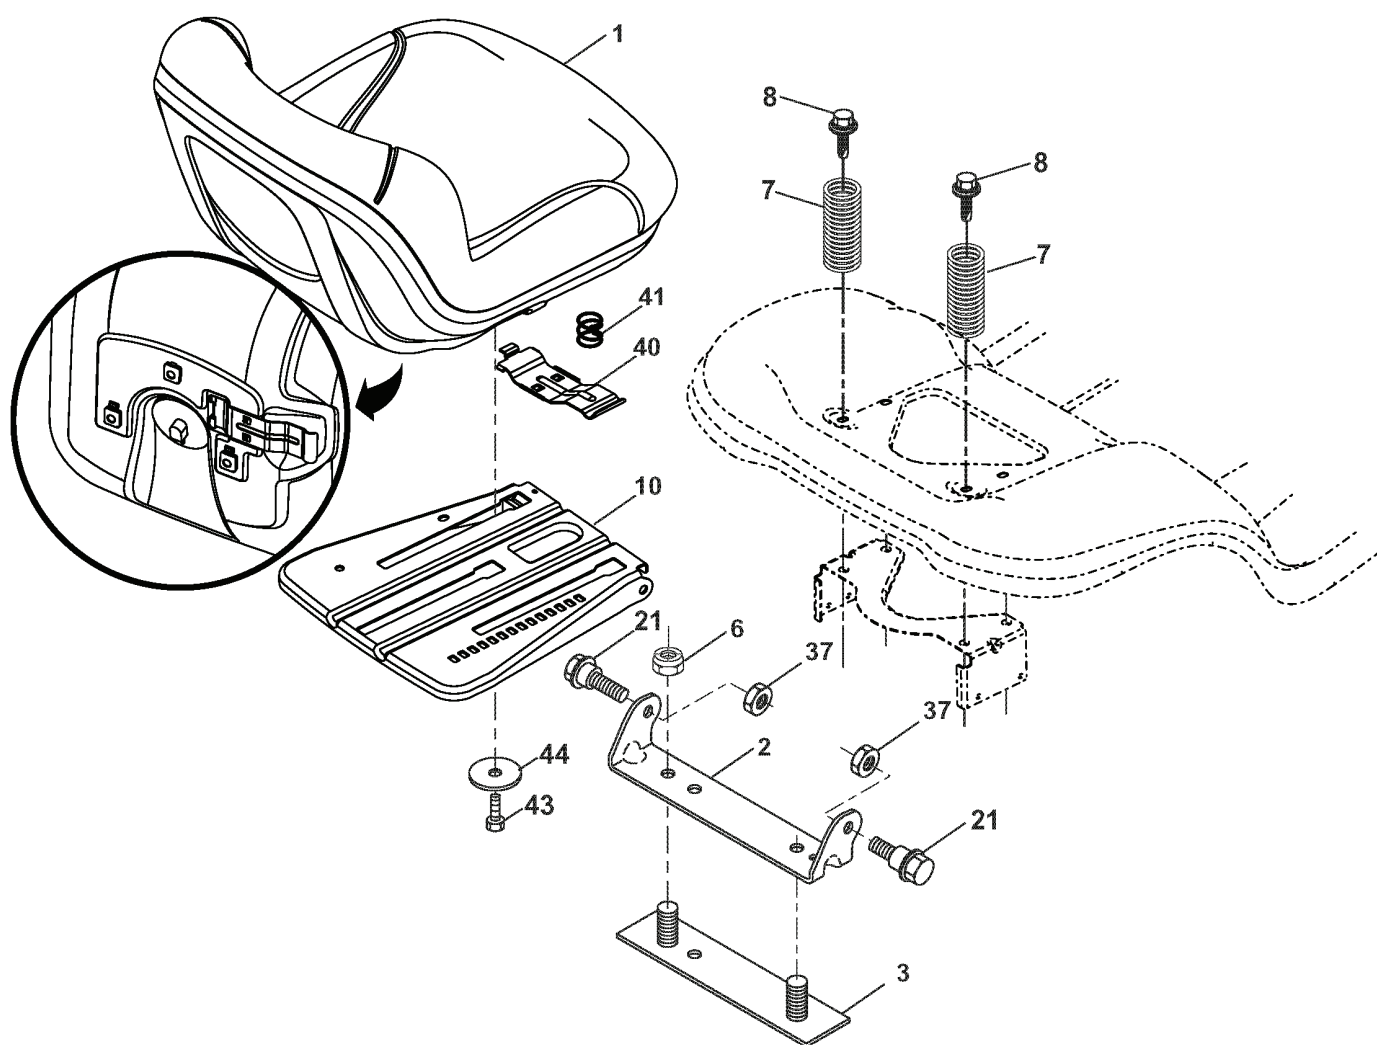

TH260 TWIN, 96041004400, 960410044, 200

SPARE PARTS LIST

REF.	PART NO.	DESCRIPTION	REMARK	QTY.	KIT
1	532404265	DECK WELDMENT		1	
2	532178345	PLUG		1	
6	532199405	COVER		1	
7	532199406	COVER		1	
8	532174365	BOLT		1	
11	532180054	BLADE		1	
12	532400337	TIGE ANTI-ROULIS		1	
13	532187291	SHAFT		1	
14	532187281	BEARING HOUSING		1	
15	532110485	BEARING		1	
16	819131312	WASHER		1	
17	872110505	BOLT		1	
18	872140505	BOLT		1	
19	532194208	PIN		1	
20	532174378	BAFFLE		1	
21	873680500	NUT		1	
22	532174493	STRIPPER. MANDREL BLACK		1	
24	532105304	HUB CAP		1	
25	532178102	SPRING		1	
26	532110452	NUT		1	
27	532411861	DEFLECTOR		1	
29	532131491	SHAFT		1	
30	532173984	SCREW		1	
31	532187690	WASHER		1	
32	532153532	PULLEY		1	
33	532400234	NUT		1	
39	532197380	PULLEY		1	
43	532196065	ARM		1	
46	532137729	SCREW		1	
47	532197242	BELT		1	
48	532193197	PULLEY		1	
49	873900600	NUT		1	
50	872110612	BOLT		1	
52	532197379	PULLEY		1	
54	817490636	SCREW		1	
97	532178515	WASHER		1	
98	532196105	SPRING		1	
113	872110508	BOLT		1	
114	532197451	TIGE DE TENSION		1	
116	532193406	BOLT		1	
117	532174873	WHEEL		1	
120	819132012	WASHER		1	
122	532187557	BUSHING		1	
185	873900700	NUT		1	
187	532195161	STUD		1	
188	873900500	NUT		1	
189	532195185	ARM		1	
190	532196539	BOLT		1	
194	872140716	BOLT		1	
280	817670608	SCREW		1	
-	532187292	MANDREL		1	
-	532403406	DECK SHELL		1	

TRACTOR - MODEL NO. GTH260 TWIN (96041004400), PRODUCT NO. 960 41 00-44
SEAT ASSEMBLY

REF.	PART NO.	DESCRIPTION	REMARK	QTY.	KIT
1	532406621	SEAT		1	
2	532180166	BRACKET		1	
3	532140675	STRAP		1	
6	873800600	NUT		1	
7	532124181	SPRING		1	
8	532171877	BOLT		1	
10	532196977	PLATE		1	
21	532171852	BOLT		1	
37	873800500	LOCK NUT		1	
40	532197661	HANDLE		1	
41	532198200	SPRING		1	
43	874760612	BOLT		1	
44	819133812	WASHER		1	