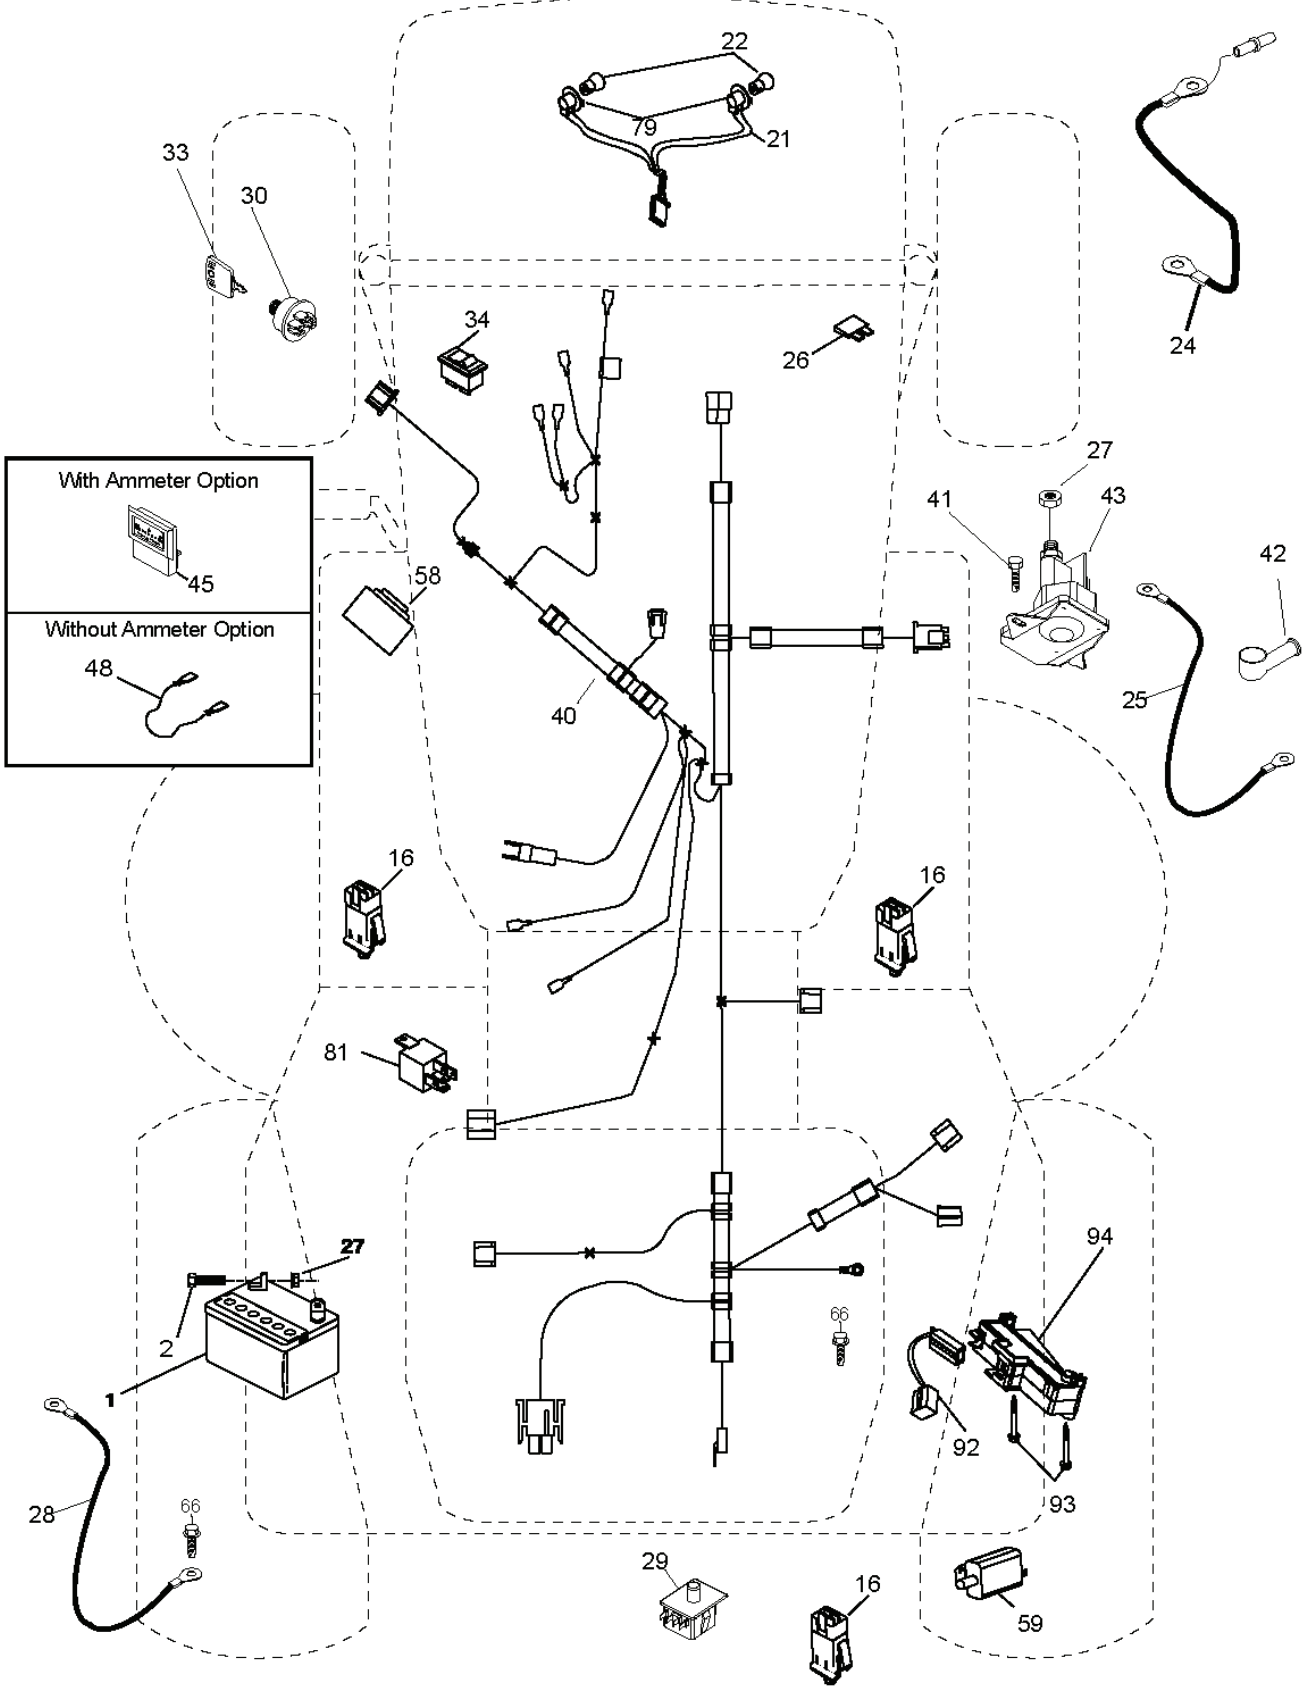

CT141, 96061034400, 2012-08

SPARE PARTS LIST

Bagger Asy (CRD)_21

REF.	PART NO.	DESCRIPTION	REMARK	QTY.	KIT
1	532428610	TUBE		1	
3	532123976	LOCKNUT		1	
4	532169916	HANDLE		1	
5	874981024	SCREW		1	
6	874981032	SCREW		1	
7	873401000	NUT		1	
8	532441543	COVER		1	
9	872140418	BOLT		1	
10	532181282	TUBE		1	
11	532165719	ROD		1	
12	532188848	BRACKET		1	
13	874760612	BOLT		1	
14	874520636	BOLT		1	
15	532124670	RETAINER RING		1	
16	873900600	NUT		1	
17	872140506	BOLT		1	
19	873900500	NUT		1	
20	532188847	BRACKET		1	
21	532406180	COLLECTION BAG		1	
22	532428236	BRACKET		1	
24	532165783	FRAME		1	
25	532193705	PIPE		1	
28	532165787	HANDLE		1	
31	532169484	PIN		1	
32	532126875	RIVET		1	
36	819132012	WASHER		1	
37	532444848	PLUG		1	
38	872010520	BOLT		1	
39	532416257	SEALING		1	
41	532432755	BRACKET		1	
43	532174083	PLUG		1	
46	872110510	BOLT		1	
47	532193704	PIPE		1	
49	532193305	ROD		1	
50	873800500	LOCK NUT		1	
51	532199903	LATCH		1	
53	873510400	NUT		1	
54	872140406	BOLT		1	
69	532435611	WASHER		1	
70	532435603	RIVET		1	

C01

REF.	PART NO.	DESCRIPTION	REMARK	QTY.	KIT
1	532163465	BATTERY		1	
2	874760412	BOLT		1	
16	532176138	MICRO SWITCH		1	
21	532175688	HARNESS		1	
22	532004152	BULB		1	
24	532165987	CABLE		1	
25	532421299	CABLE		1	
26	532175158	FUSE		1	
27	873510400	NUT		1	
28	532127725	CABLE		1	
29	532192749	SWITCH.SEAT.DP W/RAMPS		1	
30	532193350	IGNITION MODULE		1	
33	532411935	KEY		1	
34	532110712	SWITCH		1	
40	532197436	CABLE ASSY		1	
41	871110408	BOLT		1	
42	532131563	COVER		1	
43	532192507	SOLENOID		1	
48	532140844	ADAPTER		1	
58	532169419	BUZZER		1	
59	532180379	SWITCH FBI		1	
66	817490608	SCREW		1	
79	532175242	HOLDER		1	
81	532109748	RELAY		1	
92	532196615	CABLE ASSY		1	
93	532192540	SCREW		1	
94	532191834	MODULE.REVERSE.ROS		1	