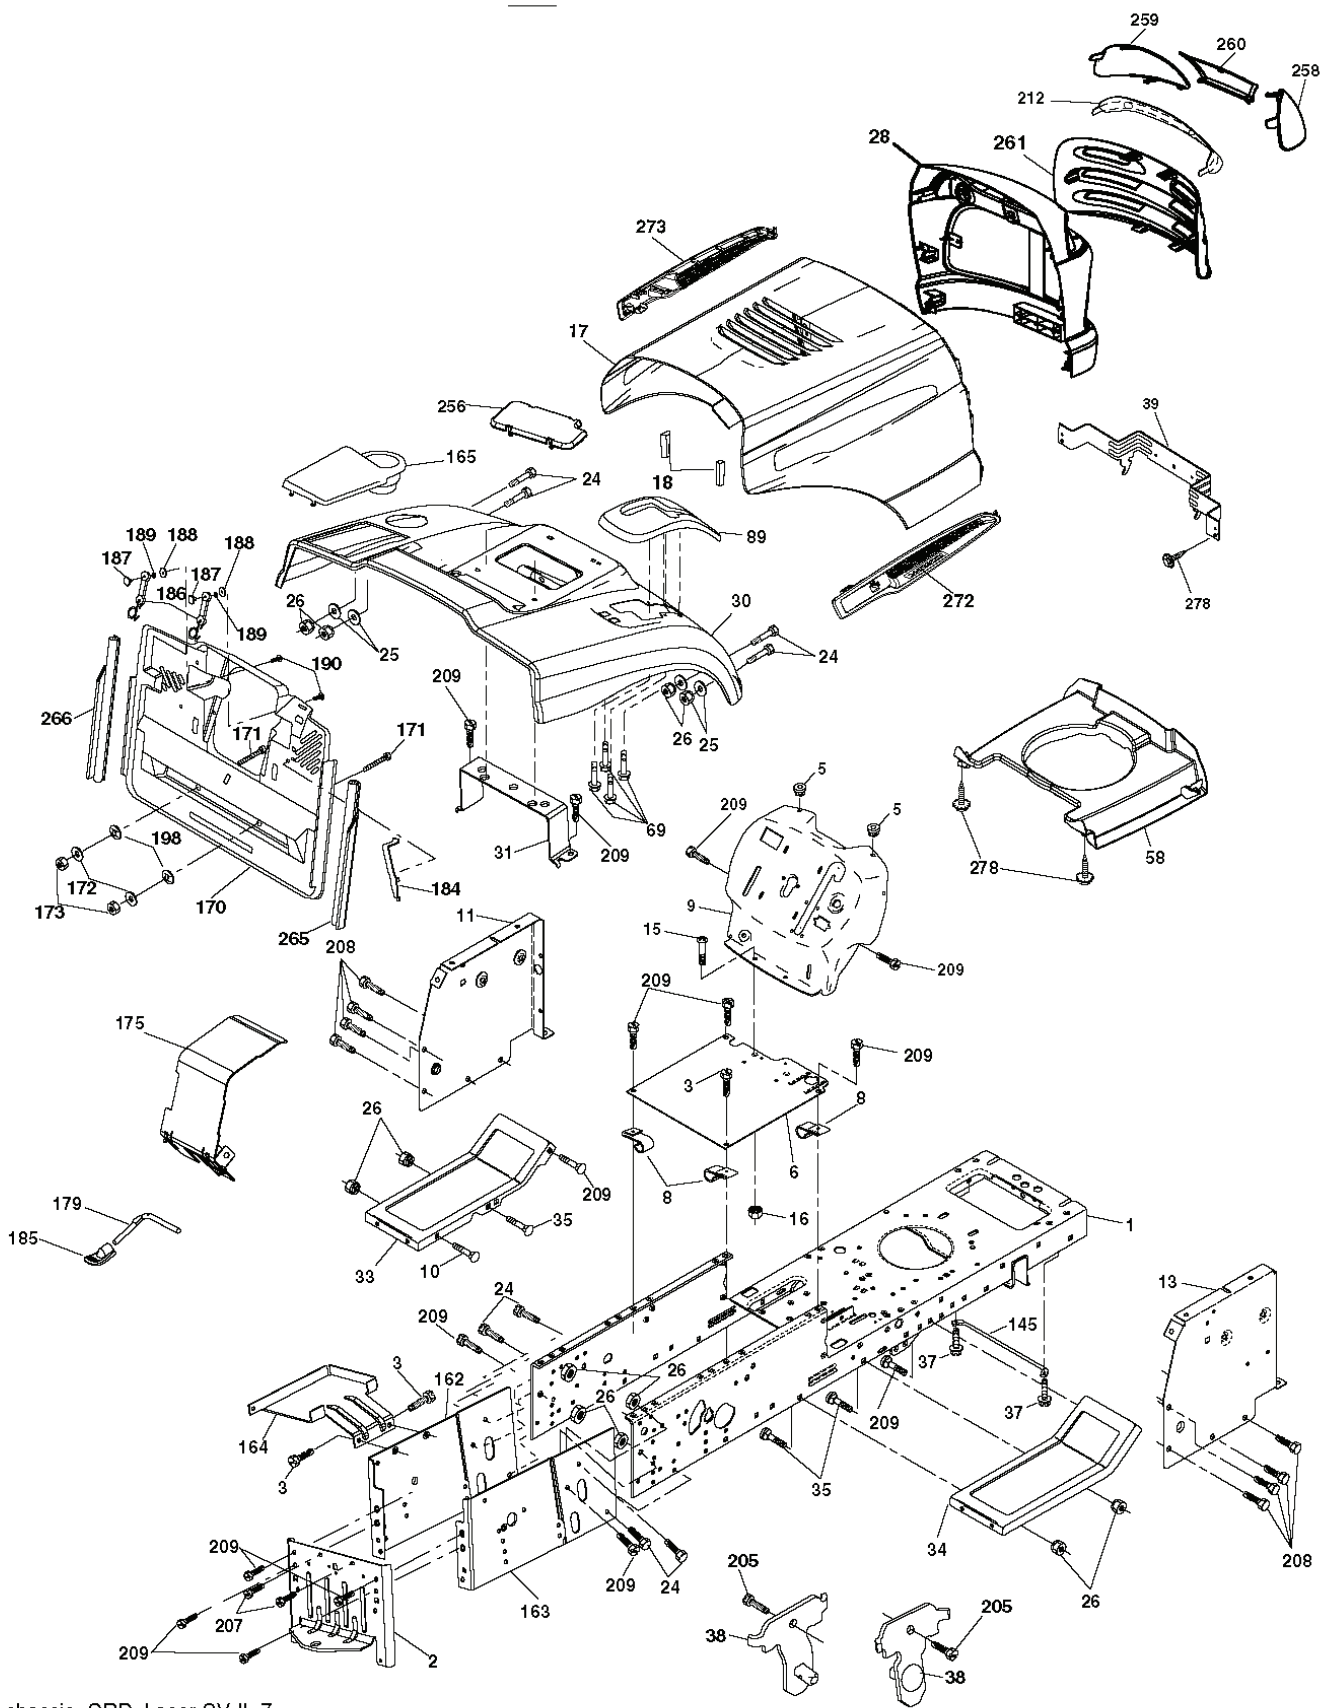

CT141, 96061034400, 2012-08

SPARE PARTS LIST

Bagger Asy (CRD)_21

REF.	PART NO.	DESCRIPTION	REMARK	QTY.	KIT
1	532428610	TUBE		1	
3	532123976	LOCKNUT		1	
4	532169916	HANDLE		1	
5	874981024	SCREW		1	
6	874981032	SCREW		1	
7	873401000	NUT		1	
8	532441543	COVER		1	
9	872140418	BOLT		1	
10	532181282	TUBE		1	
11	532165719	ROD		1	
12	532188848	BRACKET		1	
13	874760612	BOLT		1	
14	874520636	BOLT		1	
15	532124670	RETAINER RING		1	
16	873900600	NUT		1	
17	872140506	BOLT		1	
19	873900500	NUT		1	
20	532188847	BRACKET		1	
21	532406180	COLLECTION BAG		1	
22	532428236	BRACKET		1	
24	532165783	FRAME		1	
25	532193705	PIPE		1	
28	532165787	HANDLE		1	
31	532169484	PIN		1	
32	532126875	RIVET		1	
36	819132012	WASHER		1	
37	532444848	PLUG		1	
38	872010520	BOLT		1	
39	532416257	SEALING		1	
41	532432755	BRACKET		1	
43	532174083	PLUG		1	
46	872110510	BOLT		1	
47	532193704	PIPE		1	
49	532193305	ROD		1	
50	873800500	LOCK NUT		1	
51	532199903	LATCH		1	
53	873510400	NUT		1	
54	872140406	BOLT		1	
69	532435611	WASHER		1	
70	532435603	RIVET		1	

C01

REF.	PART NO.	DESCRIPTION	REMARK	QTY.	KIT
1	532163465	BATTERY		1	
2	874760412	BOLT		1	
16	532176138	MICRO SWITCH		1	
21	532175688	HARNESS		1	
22	532004152	BULB		1	
24	532165987	CABLE		1	
25	532421299	CABLE		1	
26	532175158	FUSE		1	
27	873510400	NUT		1	
28	532127725	CABLE		1	
29	532192749	SWITCH.SEAT.DP W/RAMPS		1	
30	532193350	IGNITION MODULE		1	
33	532411935	KEY		1	
34	532110712	SWITCH		1	
40	532197436	CABLE ASSY		1	
41	871110408	BOLT		1	
42	532131563	COVER		1	
43	532192507	SOLENOID		1	
48	532140844	ADAPTER		1	
58	532169419	BUZZER		1	
59	532180379	SWITCH FBI		1	
66	817490608	SCREW		1	
79	532175242	HOLDER		1	
81	532109748	RELAY		1	
92	532196615	CABLE ASSY		1	
93	532192540	SCREW		1	
94	532191834	MODULE.REVERSE.ROS		1	