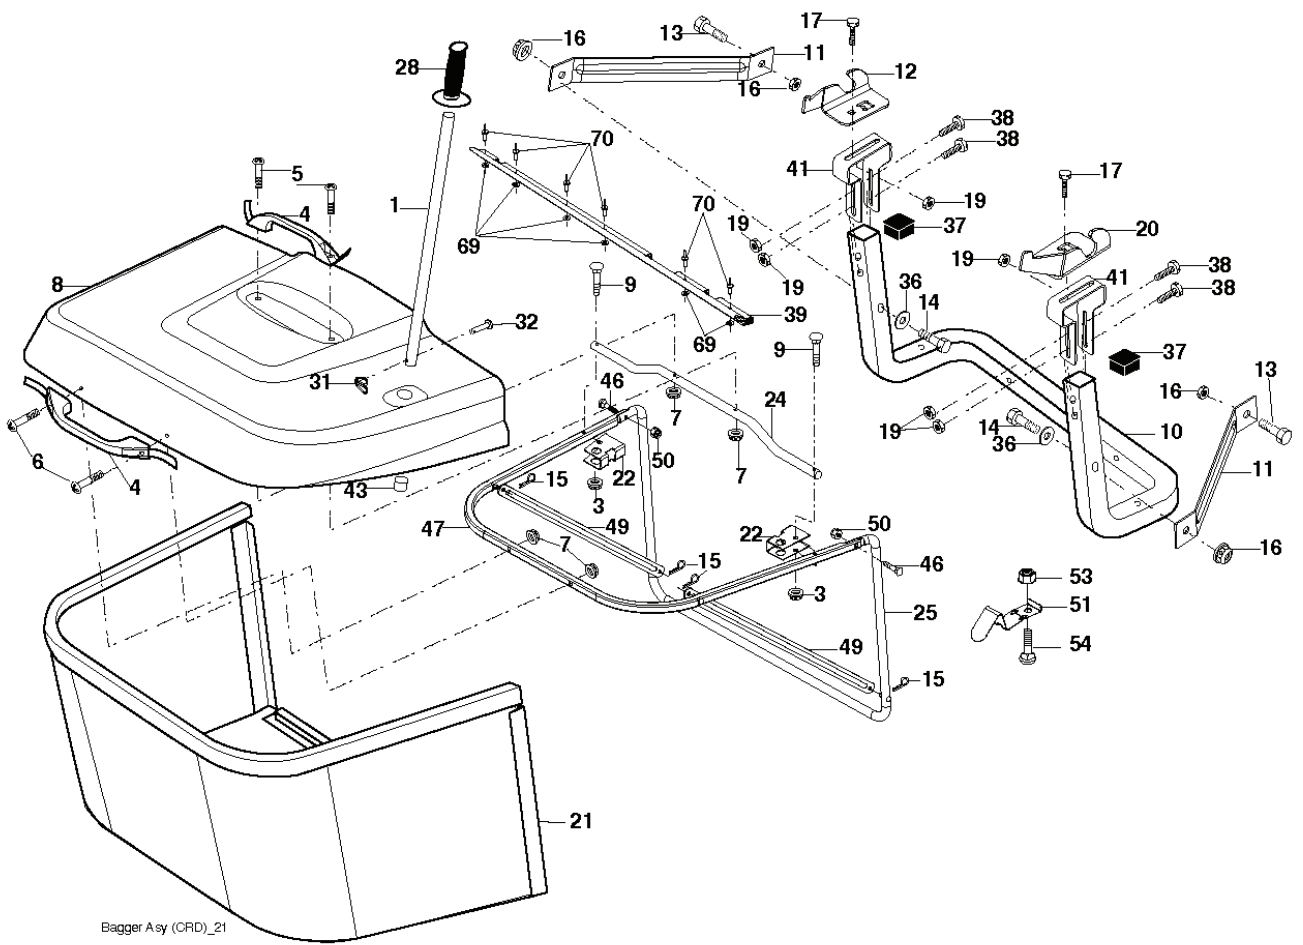

CT141, 96061034400, 2012-08

SPARE PARTS LIST

Bagger Asy (CRD)_21

REF.	PART NO.	DESCRIPTION	REMARK	QTY.	KIT
1	532428610	TUBE		1	
3	532123976	LOCKNUT		1	
4	532169916	HANDLE		1	
5	874981024	SCREW		1	
6	874981032	SCREW		1	
7	873401000	NUT		1	
8	532441543	COVER		1	
9	872140418	BOLT		1	
10	532181282	TUBE		1	
11	532165719	ROD		1	
12	532188848	BRACKET		1	
13	874760612	BOLT		1	
14	874520636	BOLT		1	
15	532124670	RETAINER RING		1	
16	873900600	NUT		1	
17	872140506	BOLT		1	
19	873900500	NUT		1	
20	532188847	BRACKET		1	
21	532406180	COLLECTION BAG		1	
22	532428236	BRACKET		1	
24	532165783	FRAME		1	
25	532193705	PIPE		1	
28	532165787	HANDLE		1	
31	532169484	PIN		1	
32	532126875	RIVET		1	
36	819132012	WASHER		1	
37	532444848	PLUG		1	
38	872010520	BOLT		1	
39	532416257	SEALING		1	
41	532432755	BRACKET		1	
43	532174083	PLUG		1	
46	872110510	BOLT		1	
47	532193704	PIPE		1	
49	532193305	ROD		1	
50	873800500	LOCK NUT		1	
51	532199903	LATCH		1	
53	873510400	NUT		1	
54	872140406	BOLT		1	
69	532435611	WASHER		1	
70	532435603	RIVET		1	

C01

REF.	PART NO.	DESCRIPTION	REMARK	QTY.	KIT
1	532163465	BATTERY		1	
2	874760412	BOLT		1	
16	532176138	MICRO SWITCH		1	
21	532175688	HARNESS		1	
22	532004152	BULB		1	
24	532165987	CABLE		1	
25	532421299	CABLE		1	
26	532175158	FUSE		1	
27	873510400	NUT		1	
28	532127725	CABLE		1	
29	532192749	SWITCH.SEAT.DP W/RAMPS		1	
30	532193350	IGNITION MODULE		1	
33	532411935	KEY		1	
34	532110712	SWITCH		1	
40	532197436	CABLE ASSY		1	
41	871110408	BOLT		1	
42	532131563	COVER		1	
43	532192507	SOLENOID		1	
48	532140844	ADAPTER		1	
58	532169419	BUZZER		1	
59	532180379	SWITCH FBI		1	
66	817490608	SCREW		1	
79	532175242	HOLDER		1	
81	532109748	RELAY		1	
92	532196615	CABLE ASSY		1	
93	532192540	SCREW		1	
94	532191834	MODULE.REVERSE.ROS		1	