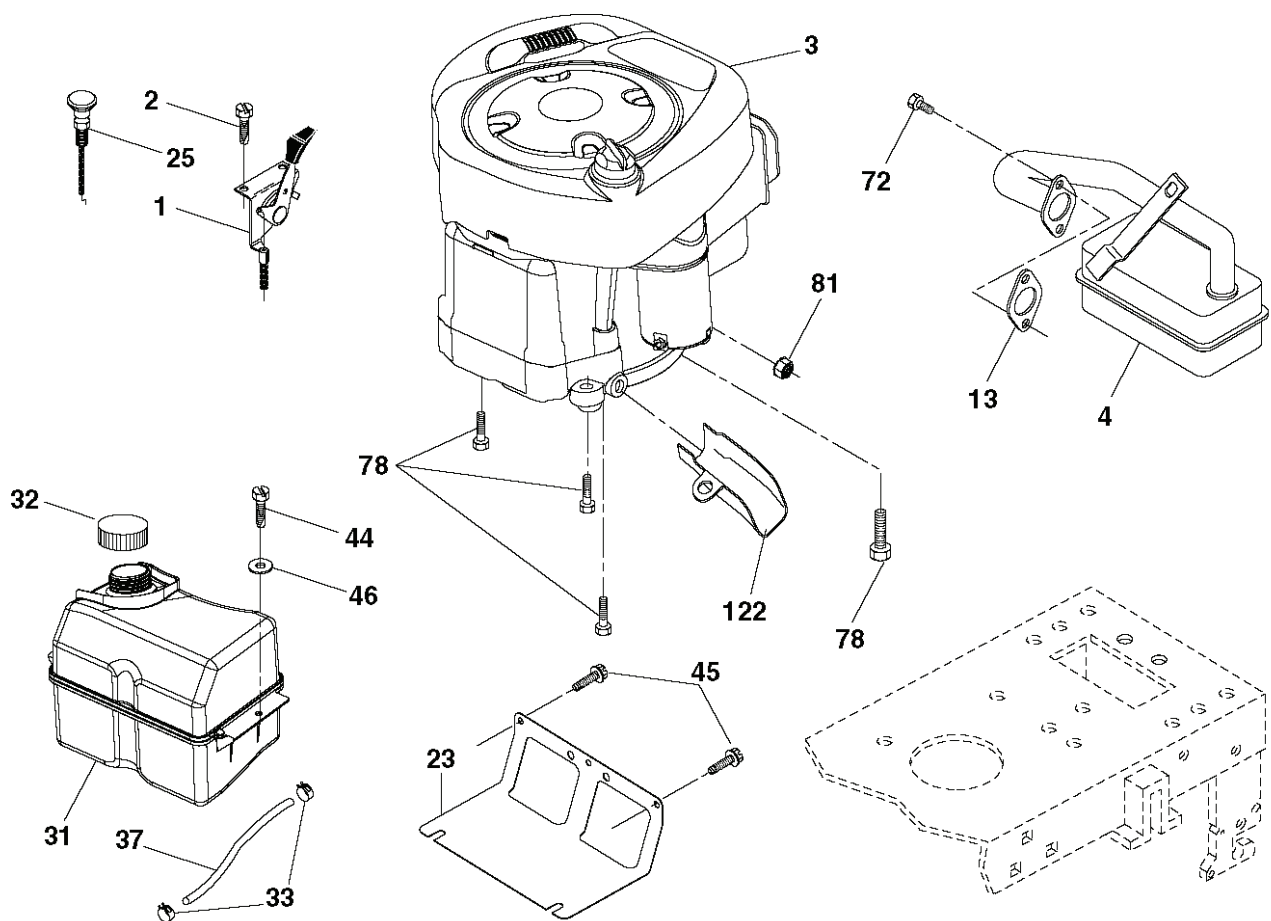

CT141, 96061034400, 2012-08

SPARE PARTS LIST

Bagger Asy (CRD)_21

REF.	PART NO.	DESCRIPTION	REMARK	QTY.	KIT
1	532428610	TUBE		1	
3	532123976	LOCKNUT		1	
4	532169916	HANDLE		1	
5	874981024	SCREW		1	
6	874981032	SCREW		1	
7	873401000	NUT		1	
8	532441543	COVER		1	
9	872140418	BOLT		1	
10	532181282	TUBE		1	
11	532165719	ROD		1	
12	532188848	BRACKET		1	
13	874760612	BOLT		1	
14	874520636	BOLT		1	
15	532124670	RETAINER RING		1	
16	873900600	NUT		1	
17	872140506	BOLT		1	
19	873900500	NUT		1	
20	532188847	BRACKET		1	
21	532406180	COLLECTION BAG		1	
22	532428236	BRACKET		1	
24	532165783	FRAME		1	
25	532193705	PIPE		1	
28	532165787	HANDLE		1	
31	532169484	PIN		1	
32	532126875	RIVET		1	
36	819132012	WASHER		1	
37	532444848	PLUG		1	
38	872010520	BOLT		1	
39	532416257	SEALING		1	
41	532432755	BRACKET		1	
43	532174083	PLUG		1	
46	872110510	BOLT		1	
47	532193704	PIPE		1	
49	532193305	ROD		1	
50	873800500	LOCK NUT		1	
51	532199903	LATCH		1	
53	873510400	NUT		1	
54	872140406	BOLT		1	
69	532435611	WASHER		1	
70	532435603	RIVET		1	

C01

REF.	PART NO.	DESCRIPTION	REMARK	QTY.	KIT
1	532163465	BATTERY		1	
2	874760412	BOLT		1	
16	532176138	MICRO SWITCH		1	
21	532175688	HARNESS		1	
22	532004152	BULB		1	
24	532165987	CABLE		1	
25	532421299	CABLE		1	
26	532175158	FUSE		1	
27	873510400	NUT		1	
28	532127725	CABLE		1	
29	532192749	SWITCH.SEAT.DP W/RAMPS		1	
30	532193350	IGNITION MODULE		1	
33	532411935	KEY		1	
34	532110712	SWITCH		1	
40	532197436	CABLE ASSY		1	
41	871110408	BOLT		1	
42	532131563	COVER		1	
43	532192507	SOLENOID		1	
48	532140844	ADAPTER		1	
58	532169419	BUZZER		1	
59	532180379	SWITCH FBI		1	
66	817490608	SCREW		1	
79	532175242	HOLDER		1	
81	532109748	RELAY		1	
92	532196615	CABLE ASSY		1	
93	532192540	SCREW		1	
94	532191834	MODULE.REVERSE.ROS		1	