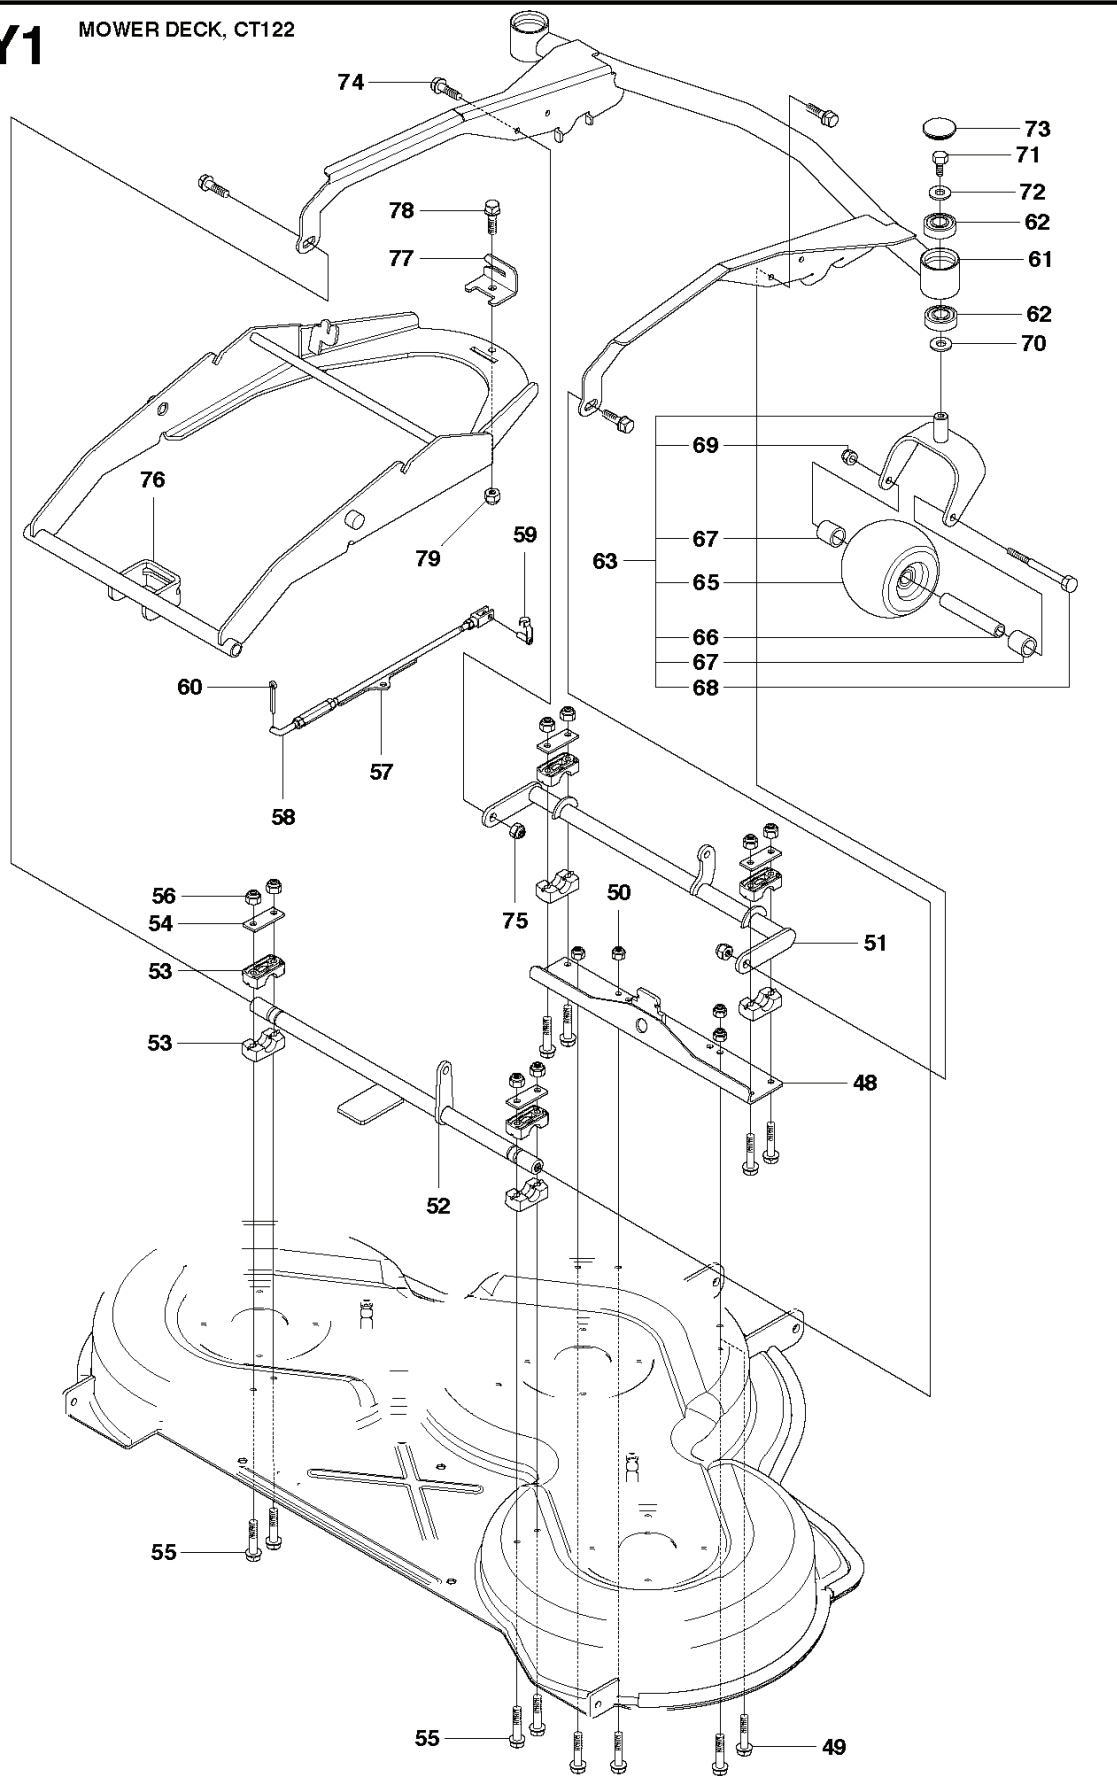

Y1

MOWER DECK, CT122

REF.	PART NO.	DESCRIPTION	REMARK	QTY.	KIT
48	502642102	BRACKET		1	
49	725245171	SCREW EHHM		4	
50	732211801	LOCK NUT		4	
51	502641803	CROSS BAR		1	
52	502641903	CROSS BAR		1	
53	506869601	BEARING		8	
54	506813801	REINFORCING PLATE		4	
55	725246151	SCREW EHHM		8	
56	732211801	LOCK NUT		8	
57	504812702	PARALLEL ROD ASSY		1	
58	502642301	PARALLEL ROD		1	
59	506839803	BOLT		1	
60	721618301	SPLIT PIN		1	
61	502642003	DECK FRAME		1	
62	738210404	BALL BEARING		4	
63	535505901	PIVOTHJUL		2	
65	506963001	WHEEL ASSY		1	63
66	506810802	TUBE		1	63
67	506874102	SPACER		2	63
68	725251951	SCREW EHHM		1	63
69	732212051	NUT		1	63
70	506504805	WASHER		2	
71	506570104	SCREW EHHFM		2	
72	734116441	WASHER		2	
73	544017001	HUB CAP		2	
74	506597401	SCREW EHHFM		4	
75	732211801	LOCK NUT		2	
76	502639502	DECK ATTACHMENT		1	
77	502642401	LOCK		1	
78	725245171	SCREW EHHM		1	
79	732211801	LOCK NUT		1	