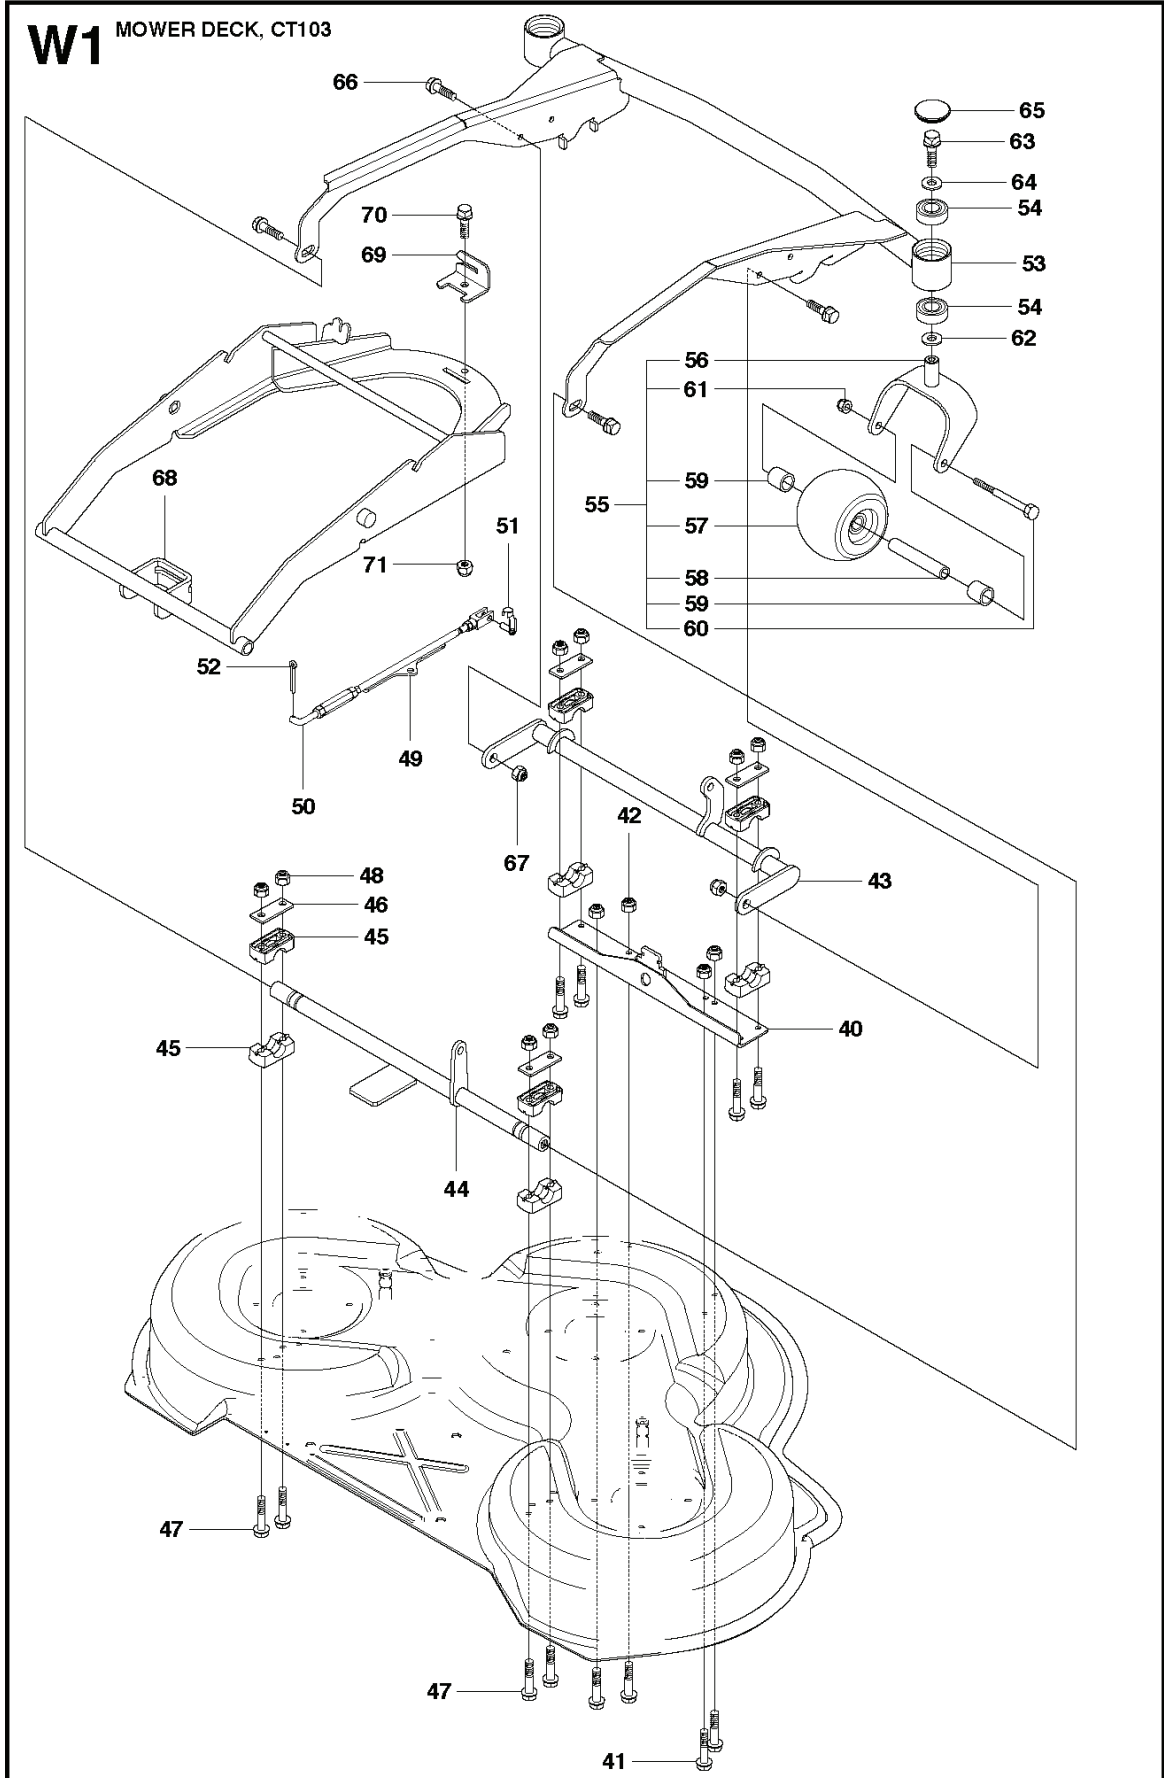

W1 MOWER DECK, CT103

REF.	PART NO.	DESCRIPTION	REMARK	QTY.	KIT
40	502642102	BRACKET		1	
41	725245171	SCREW EHHM		4	
42	732211801	LOCK NUT		4	
43	502641802	CROSS BAR		1	
44	502641902	CROSS BAR		1	
45	506869601	BEARING		8	
46	506813801	REINFORCING PLATE		4	
47	725246151	SCREW EHHM		8	
48	732211801	LOCK NUT		8	
49	504812701	PARALLEL ROD ASSY		1	
50	502642301	PARALLEL ROD		1	
51	506839803	BOLT		1	
52	721618301	SPLIT PIN		1	
53	502642002	DECK FRAME		1	
54	738210404	BALL BEARING		4	
55	535505901	PIVOTHJUL		2	
56	535504601	FORK		1	55
57	506963001	WHEEL ASSY		1	55
58	506810802	TUBE		1	55
59	506874102	SPACER		2	55
60	725251951	SCREW EHHM		1	55
61	732212051	NUT		1	55
62	506504805	WASHER		2	
63	506570104	SCREW EHHFM		2	
64	734116441	WASHER		2	
65	544017001	HUB CAP		2	
66	506597401	SCREW EHHFM		4	
67	732211801	LOCK NUT		2	
68	502639501	DECK ATTACHMENT		1	
69	502642401	LOCK		1	
70	725245171	SCREW EHHM		1	
71	732211801	LOCK NUT		1