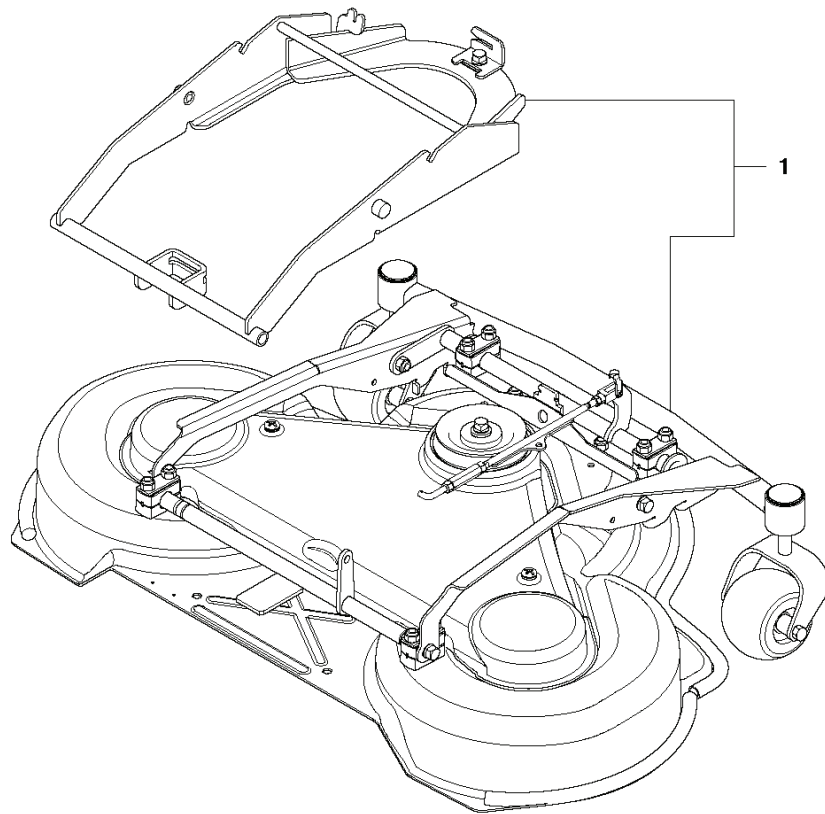

REF.	PART NO.	DESCRIPTION	REMARK	QTY.	KIT
40	502642102	BRACKET		1	
41	725245171	SCREW EHHM		4	
42	732211801	LOCK NUT		4	
43	502641802	CROSS BAR		1	
44	502641902	CROSS BAR		1	
45	506869601	BEARING		8	
46	506813801	REINFORCING PLATE		4	
47	725246151	SCREW EHHM		8	
48	732211801	LOCK NUT		8	
49	504812701	PARALLEL ROD ASSY		1	
50	502642301	PARALLEL ROD		1	
51	506839803	BOLT		1	
52	721618301	SPLIT PIN		1	
53	502642002	DECK FRAME		1	
54	738210404	BALL BEARING		4	
55	535505901	PIVOTHJUL		2	
56	535504601	FORK		1	55
57	506963001	WHEEL ASSY		1	55
58	506810802	TUBE		1	55
59	506874102	SPACER		2	55
60	725251951	SCREW EHHM		1	55
61	732212051	NUT		1	55
62	506504805	WASHER		2	
63	506570104	SCREW EHHFM		2	
64	734116441	WASHER		2	
65	544017001	HUB CAP		2	
66	506597401	SCREW EHHFM		4	
67	732211801	LOCK NUT		2	
68	502639501	DECK ATTACHMENT		1	
69	502642401	LOCK		1	
70	725245171	SCREW EHHM		1	
71	732211801	LOCK NUT		1	

T MOWER DECK, CT103