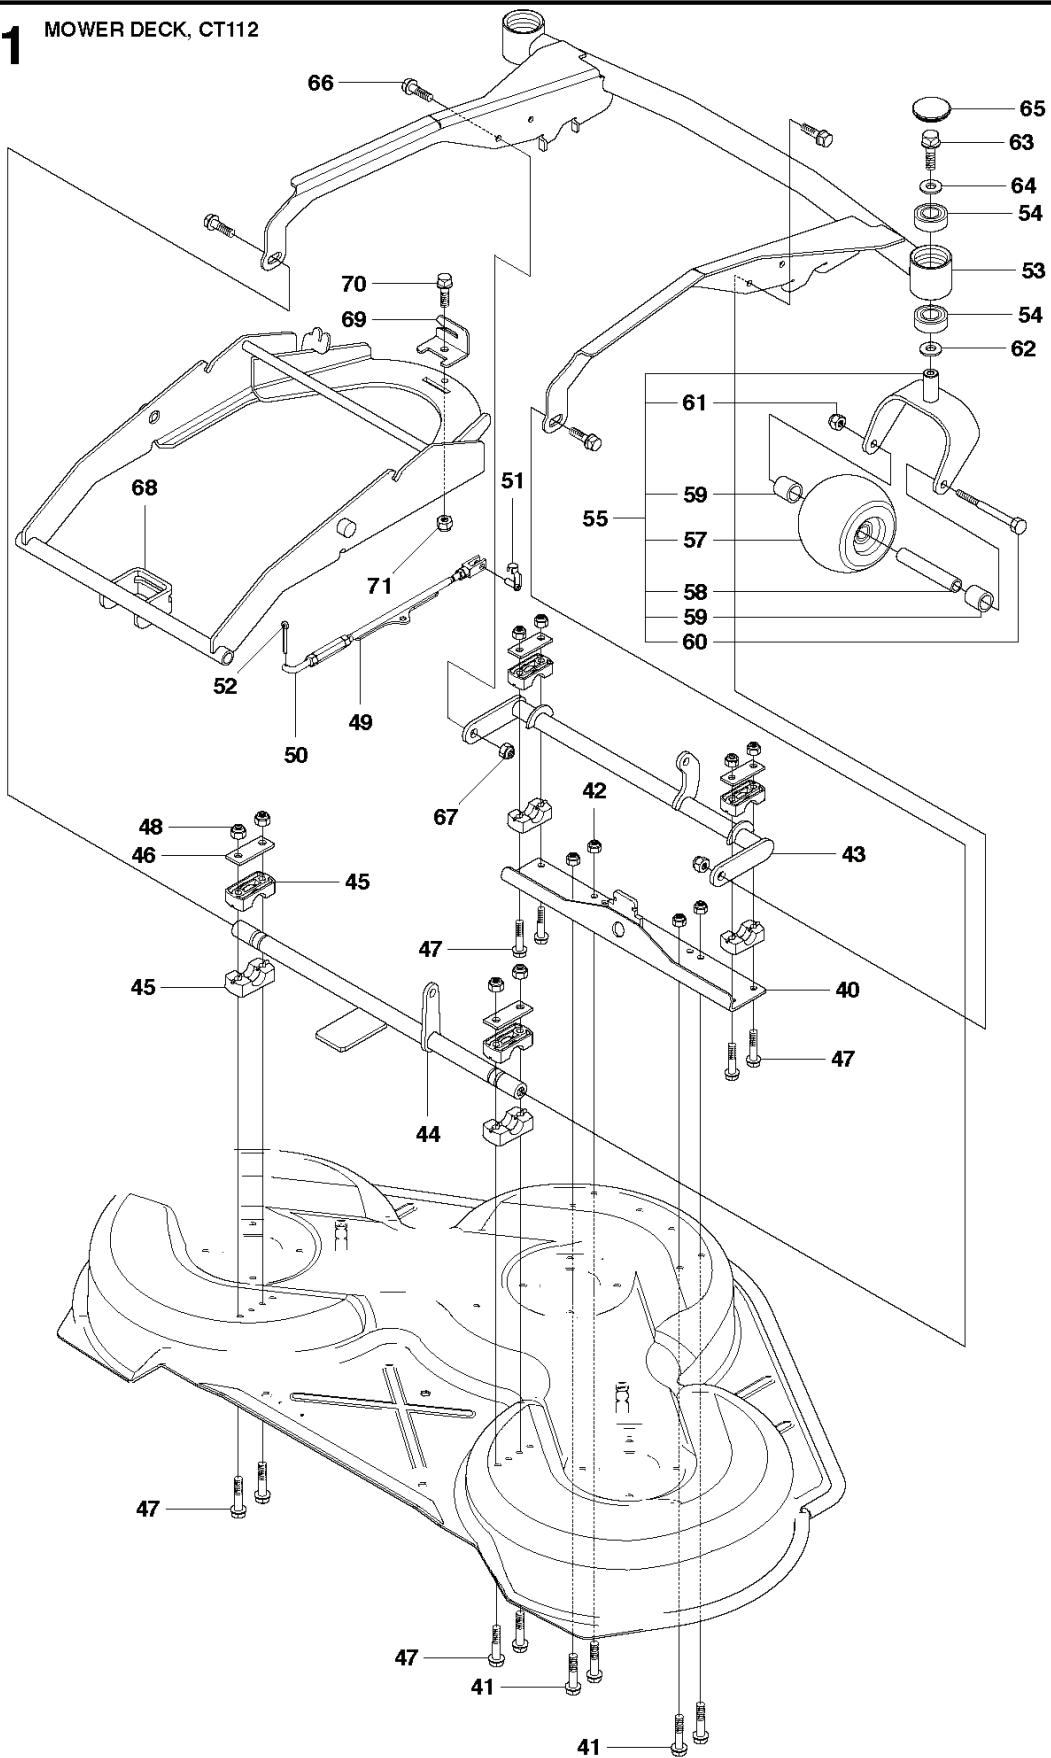

N PF21 AWD
TRANSMISSION, FRONT

REF.	PART NO.	DESCRIPTION	REMARK	QTY.	KIT
1	577531901	TRANSMISSION		1	
2	725246751	SCREW EHHM		1	
3	725246451	SCREW EHHM		1	
4	535423803	SCREW RSQM		1	
5	734116401	WASHER		3	
6	732211801	LOCK NUT		3	
7	544008902	BEARING		1	
8	544009002	BEARING HOUSING		1	
9	506570105	SCREW EHHFM		2	
10	734116401	WASHER		2	
11	732211801	LOCK NUT		2	
12	544435201	LEVER		1	
13	503735801	BUSHING		1	
14	535499701	ARM		1	
15	721434701	SPRING PIN		1	
16	544841501	LINK ASSY		1	
17	535492802	BRACKET		1	16
18	544456701	ROD		1	16
19	544841701	SCREW		1	16
20	725237071	SCREW EHHM		1	16
21	732251601	HEXAGON LOCKING NUT		1	16
22	535497401	LEVER		1	16
23	506951701	ROD END		2	16
24	535475212	SCREW EHHFM		2	16
25	544441901	ADJUSTMENT ROD		1	16
26	732251601	HEXAGON LOCKING NUT		1	16
27	535486601	ROD END		1	18
28	535486602	ROD END		1	18
29	535486501	ROD		1	18
30	731231601	HEXAGON NUT		1	18
31	503221018	HEXAGON NUT		1	18
32	725236651	HEXAGONAL SCREW M6X12		2	
33	725249371	SCREW EHHM		2	
34	732211601	LOCK NUT		1	
35	544845701	SKID PLATE		1	
36	506570104	SCREW EHHFM		3	

X1 MOWER DECK, CT112

REF.	PART NO.	DESCRIPTION	REMARK	QTY.	KIT
40	502642102	BRACKET		1	
41	725245171	SCREW EHHM		4	
42	732211801	LOCK NUT		4	
43	502641802	CROSS BAR		1	
44	502641902	CROSS BAR		1	
45	506869601	BEARING		8	
46	506813801	REINFORCING PLATE		4	
47	725246151	SCREW EHHM		8	
48	732211801	LOCK NUT		8	
49	504812701	PARALLEL ROD ASSY		1	
50	502642301	PARALLEL ROD		1	
51	506839803	BOLT		1	
52	721618301	SPLIT PIN		1	
53	502642002	DECK FRAME		1	
54	738210404	BALL BEARING		4	
55	535505901	PIVOTHUUL		2	
57	506963001	WHEEL ASSY		1	55
58	506810802	TUBE		1	55
59	506874102	SPACER		2	55
60	725251951	SCREW EHHM		1	55
61	732212051	NUT		1	55
62	506504805	WASHER		2	
63	506570104	SCREW EHHFM		2	
64	734116441	WASHER		2	
65	544017001	HUB CAP		2	
66	506597401	SCREW EHHFM		4	
67	732211801	LOCK NUT		2	
68	502639501	DECK ATTACHMENT		1	
69	502642401	LOCK		1	
70	725245171	SCREW EHHM		1	
71	732211801	LOCK NUT		1	