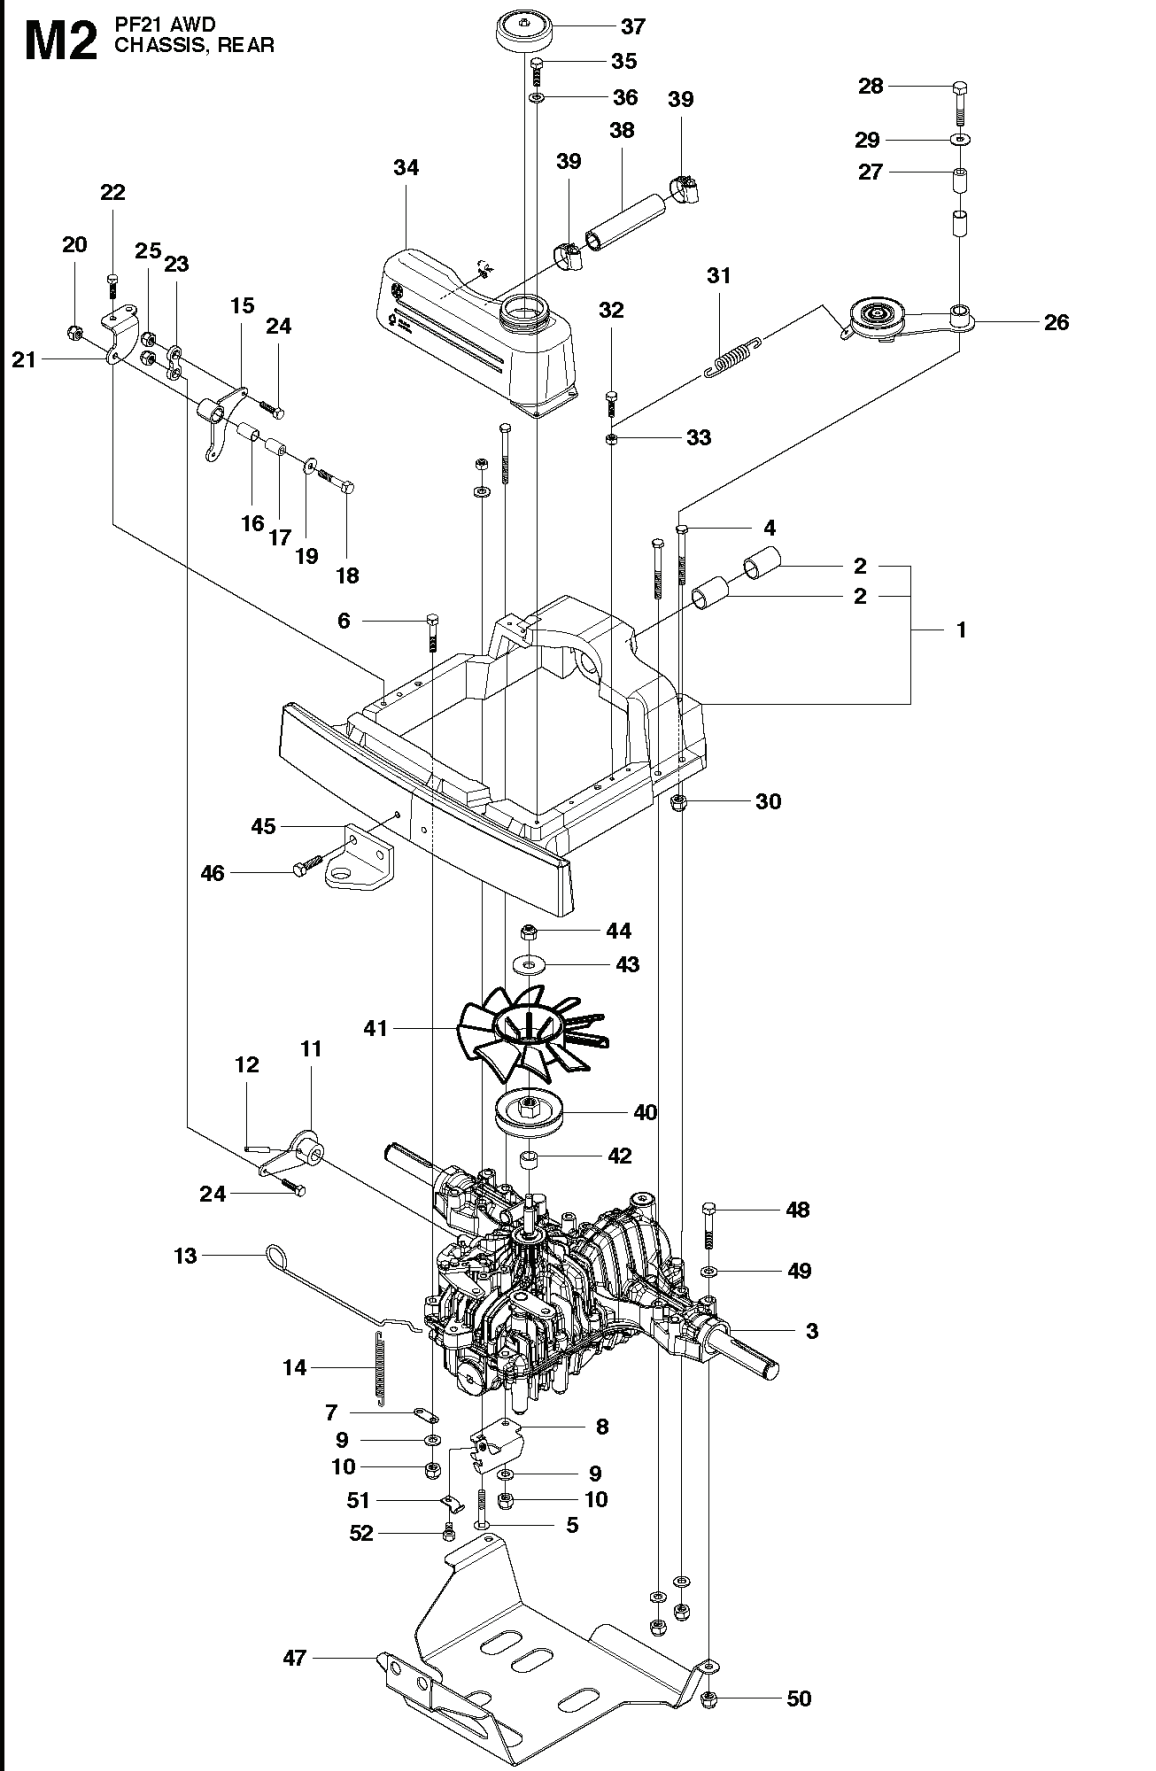

M2 PF21 AWD CHASSIS, REAR

REF.	PART NO.	DESCRIPTION	REMARK	QTY.	KIT
1	535406101	BRACKET		1	
2	506986102	GLIDLAGER		2	1
3	577531701	TRANSMISSION		1	
4	504628201	SCREW EHHM		3	
5	535423808	SCREW RSQM		1	
6	725246651	SCREW		1	
7	506599301	LINK		1	
8	544388101	BRACKET		1	
9	734116401	WASHER		5	
10	732211801	LOCK NUT		5	
11	544387301	CONTROL LEVER		1	
12	721434701	SPRING PIN		1	
13	505490101	ARM		1	
14	506834301	SPRING		1	
15	544388201	LEVER		1	
16	506986103	BUSHING		1	
17	506992001	PIPE		1	
18	725246051	SCREW EHHM		1	
19	734116441	WASHER		1	
20	732211801	LOCK NUT		1	
21	544388501	BRACKET		1	
22	725244971	SCREW EHHM		2	
23	544888401	LINK RODS		1	
24	535475316	SCREW EHHFM		2	
25	732211401	LOCK NUT		2	
26	506993001	BELT TENSIONER ASSY		1	
27	506992001	PIPE		1	
28	725246251	SCREW EHHM		1	
29	734116441	WASHER		1	
30	732211801	LOCK NUT		1	
31	506542502	SPRING		1	
32	725237271	SCREW EHHM		1	
33	731231601	HEXAGON NUT		1	
34	544388601	EXPANSION TANK		1	
35	725236871	SCREW EHHM		2	
36	734115441	WASHER		2	
37	506673301	TANK CAP ASSY		1	
38	535458302	HOSE		1	
39	505443601	HOSE CLAMP		2	
40	506991401	PULLEY		1	
41	506948101	FAN		1	
42	502433801	SLEEVE		1	
43	734117441	WASHER		1	
44	732212001	LOCK NUT		1	
45	506889901	HITCH		1	
46	725249371	SCREW EHHM		2	
47	504555101	SKID PLATE		1	
48	725246451	SCREW EHHM		2	
49	734116401	WASHER		2	
50	732211801	LOCK NUT		2	
51	506566501	CLIP		1	
52	725236671	SCREW EHHM		1