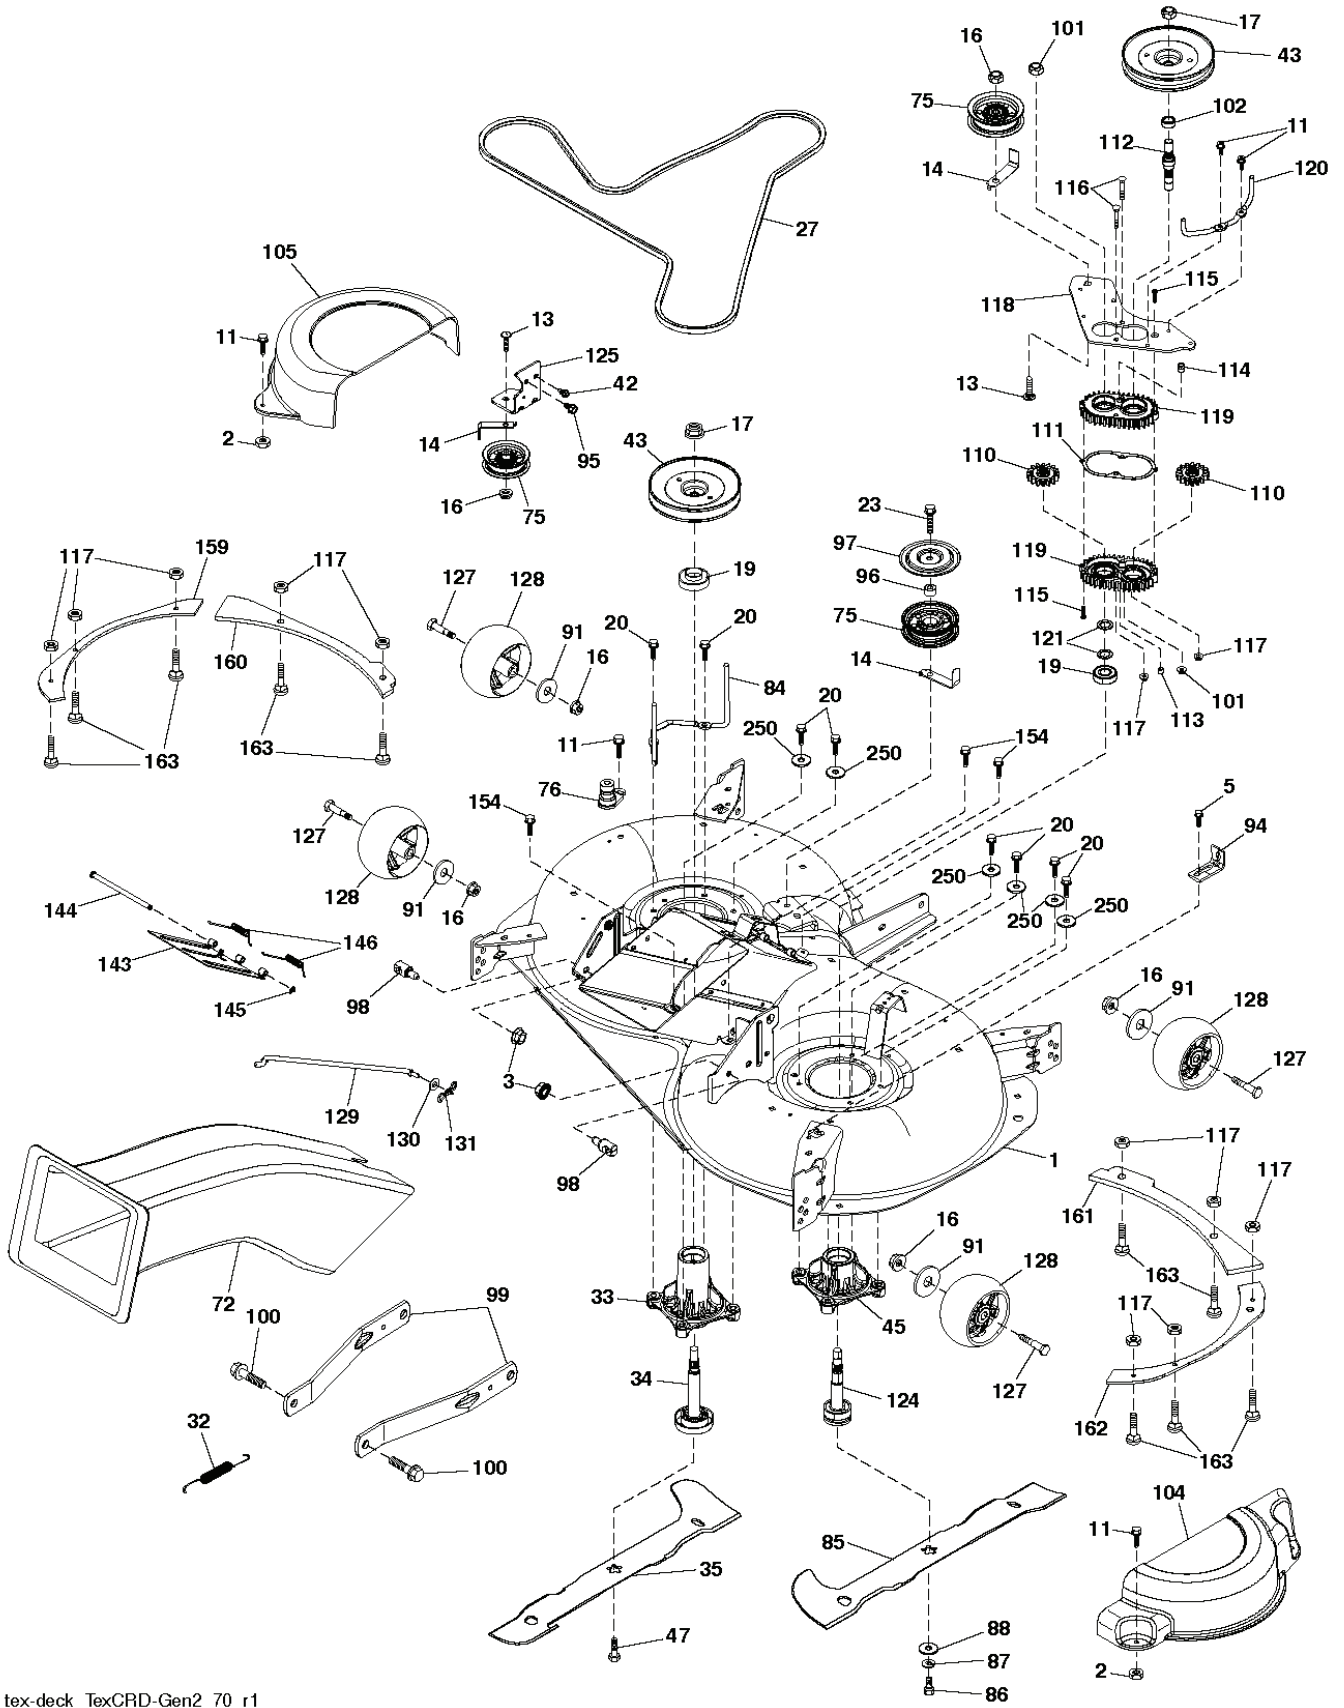

REF.	PART NO.	DESCRIPTION	REMARK	QTY.	KIT
1	580973301	DECK		1	
2	532423062	NUT		1	
3	873900500	NUT		1	
5	817000510	BOLT		1	
11	532137729	SCREW		1	
13	872110612	BOLT		1	
14	532156085	BELT GUIDE		1	
16	873900600	NUT		1	
17	532400234	NUT		1	
19	585323901	BEARING		1	
20	532173984	SCREW		1	
23	817490628	SCREW		1	
27	532445887	BELT		1	
32	532446205	SPRING		1	
33	580796101	MANDREL		1	
34	587256501	SHAFT		1	
35	581517901	BLADE		1	
42	817000512	SCREW		1	
43	532443239	PULLEY		1	
45	581650801	HOUSING		1	
47	584309301	SCREW		1	
72	581454102	CHUTE		1	
75	532131494	PULLEY		1	
76	532415598	HOSE COUPLING		1	
84	532443235	KEEPER		1	
85	581518001	BLADE		1	
86	532181713	BOLT		1	
87	810030600	WASHER		1	
88	532140296	WASHER		1	
91	819132012	WASHER		1	
94	532197250	BRACKET		1	
95	817000612	SCREW		1	
96	532400271	SPACER		1	
97	532182061	PROTECTOR		1	
98	532195161	STUD		1	
99	532195186	ARM		1	
100	532196539	BOLT		1	
101	873680900	NUT		1	
102	532402511	SPACER		1	
104	581714001	COVER		1	
105	532444755	COVER		1	
110	587934801	GEAR		1	
111	532436979	GASKET		1	
112	532443852	SHAFT		1	
113	532438533	PLUG		1	
114	532438534	VALVE		1	
115	818031016	SCREW		1	
116	872110414	BOLT		1	
117	873900400	NUT		1	
118	532443232	ARM		1	
119	532438166	GEARCASE		1	
120	532443236	KEEPER		1	
121	532436985	WASHER		1	
124	581650701	SHAFT		1	
125	532440420	BRACKET		1	
127	532193406	BOLT		1	
128	532174873	WHEEL		1	
129	532443237	ROD		1	
130	819131312	WASHER		1	
131	532194208	PIN		1	
143	532438197	COVER		1	
144	532435861	PEN		1	
145	532437988	RING		1	
146	532445896	SPRING		1	
154	532199855	SCREW		1	
159	581487202	TUBING		1	
160	581487102	TUBING		1	
161	581487302	TUBING		1	
162	581487402	TUBING		1	
163	872110406	BOLT		1	
250	819111212	WASHER		1	
--	587126105	MANDREL		1	
--	581928402	CUTTING DECK		1