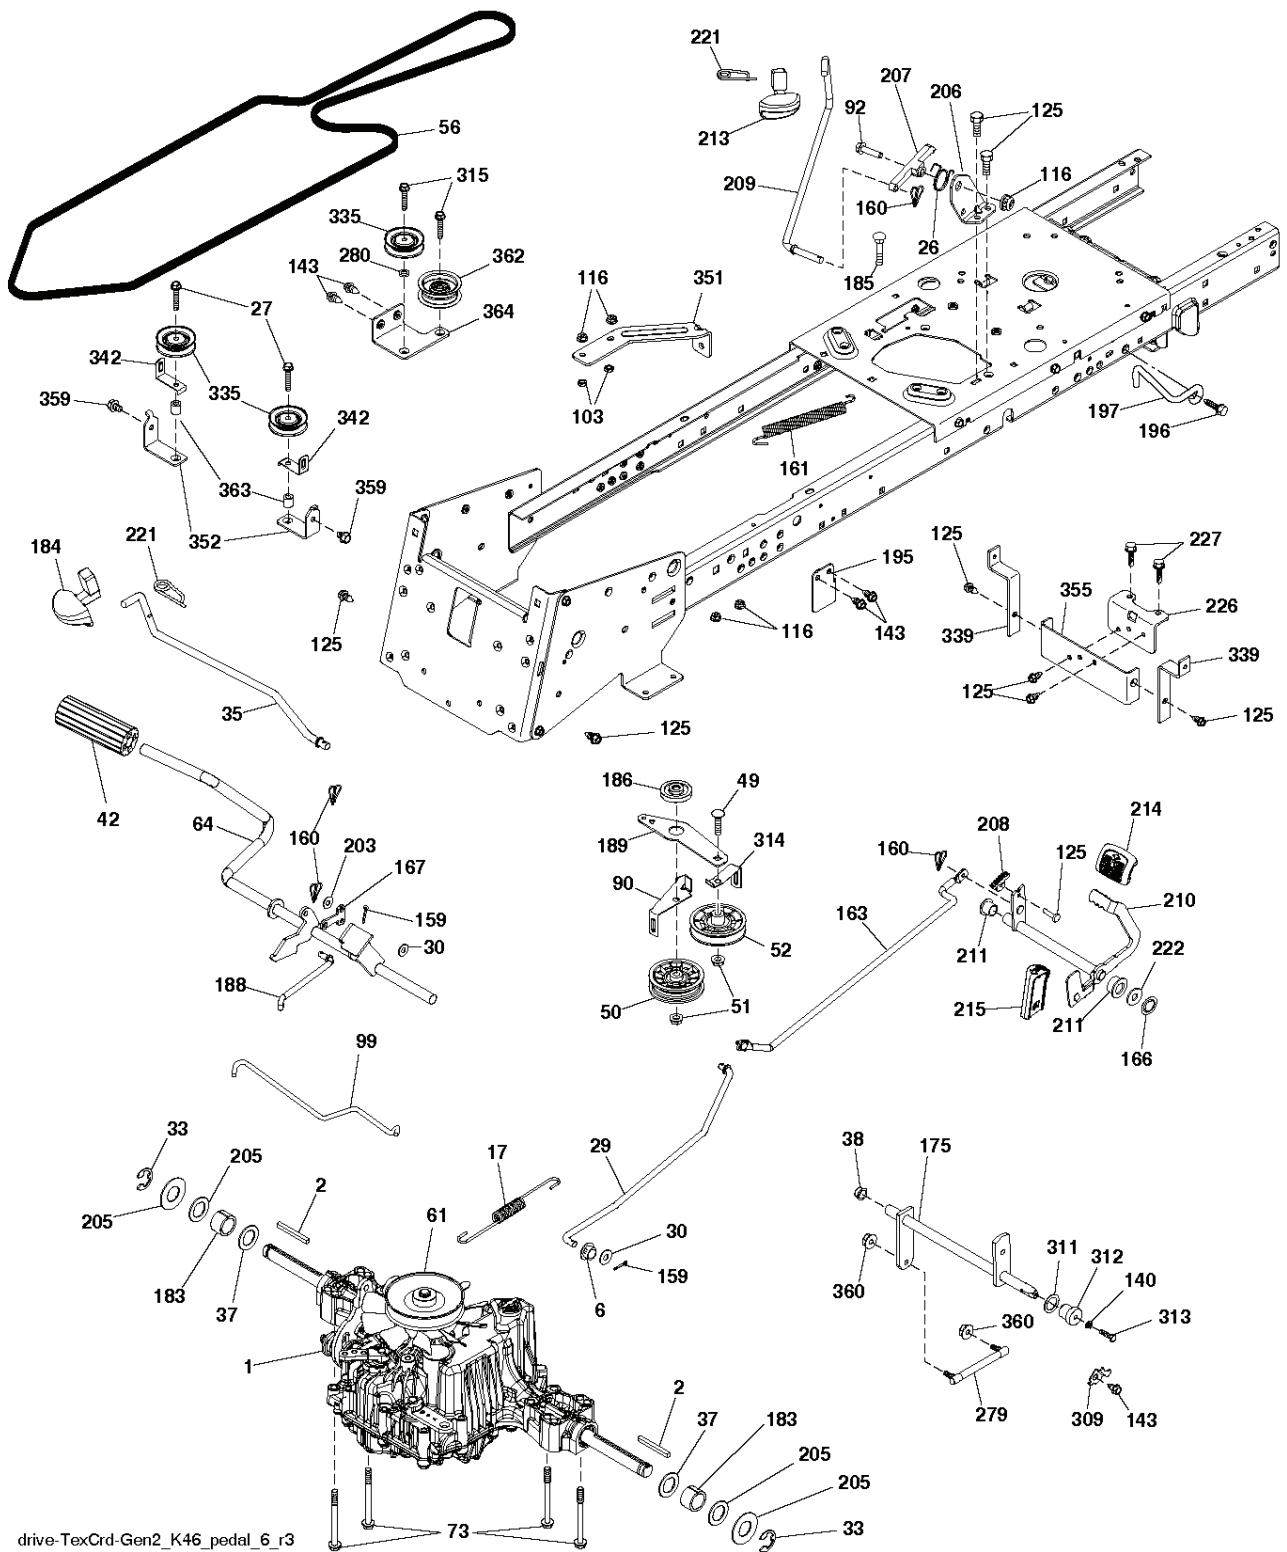

# **SPARE PARTS LIST**

REF.	PART NO.	DESCRIPTION	REMARK	QTY.	KIT
1	000000000	W/O DESCRIPTION	Transaxle Tufftorq K46DF (446488)	1	
2	532123583	KEY		1	
6	532124028	BUSHING		1	
17	532436227	SPRING		1	
26	532199679	SPRING		1	
27	817490528	SCREW		1	
29	532442795	ROD		1	
30	819131616	WASHER		1	
33	812000001	RETAINER RING		1	
35	583864501	ROD		1	
37	532188967	WASHER		1	
38	532169613	SLEEVE		1	
42	532124872	PEDAL RUBBER		1	
49	872110614	BOLT		1	
50	532194327	PULLEY		1	
51	873900600	NUT		1	
52	532194326	PULLEY		1	
56	532442781	BELT		1	
61	532445151	PULLEY		1	
64	532197865	SHAFT		1	
73	874490544	SCREW		1	
90	532443605	KEEPER		1	
92	874760520	BOLT		1	
99	532443947	ROD		1	
103	873350500	NUT		1	
116	873900500	NUT		1	
125	817000512	SCREW		1	
140	810040400	WASHER		1	
143	817490508	SCREW		1	
159	876020412	SPLIT PIN		1	
160	532169484	PIN		1	
161	532105709	SPRING		1	
163	532442793	ROD		1	
166	532429164	NUT		1	
167	532405257	LATCH		1	
175	532429359	SHAFT		1	
183	532137057	SPACER		1	
184	532441455	HANDLE		1	
185	872110622	BOLT		1	
186	532194321	SPACER		1	
188	532194323	LINK		1	
189	532433611	BELLCRANK		1	
195	580456901	BRACKET		1	
196	817000616	SCREW		1	
197	585658601	CLUTCH		1	
203	819111116	WASHER		1	
205	532121748	WASHER		1	
206	532448596	BRACKET		1	
207	532197868	LATCH		1	
208	532197869	SUPPORT		1	
209	532199592	ROD		1	
210	532400980	PEDAL ARM		1	
211	532120183	BEARING		1	
213	532403119	CONTROL		1	
214	532421263	PAD		1	
215	532419482	PEDAL RUBBER		1	
221	532403187	SPRING		1	
222	879212010	WASHER		1	
226	532401564	BRACKET		1	
227	817490512	SCREW		1	
279	532444283	LINK		1	
280	819111012	WASHER		1	
309	532165581	RETAINER		1	
311	532169845	WASHER		1	
312	532165614	HUB		1	
313	874780416	BOLT		1	
314	532444713	RETAINER		1	
315	817580520	BOLT		1	
335	532199534	PULLEY		1	
339	532436867	STRAP		1	
342	532182682	BELT GUIDE		1	
351	532436998	BRACKET		1	
352	532435645	BRACKET		1	
355	532435669	STRAP		1	
359	817490610	SCREW		1	
360	532444714	NUT		1	
362	532436812	IDLER		1	