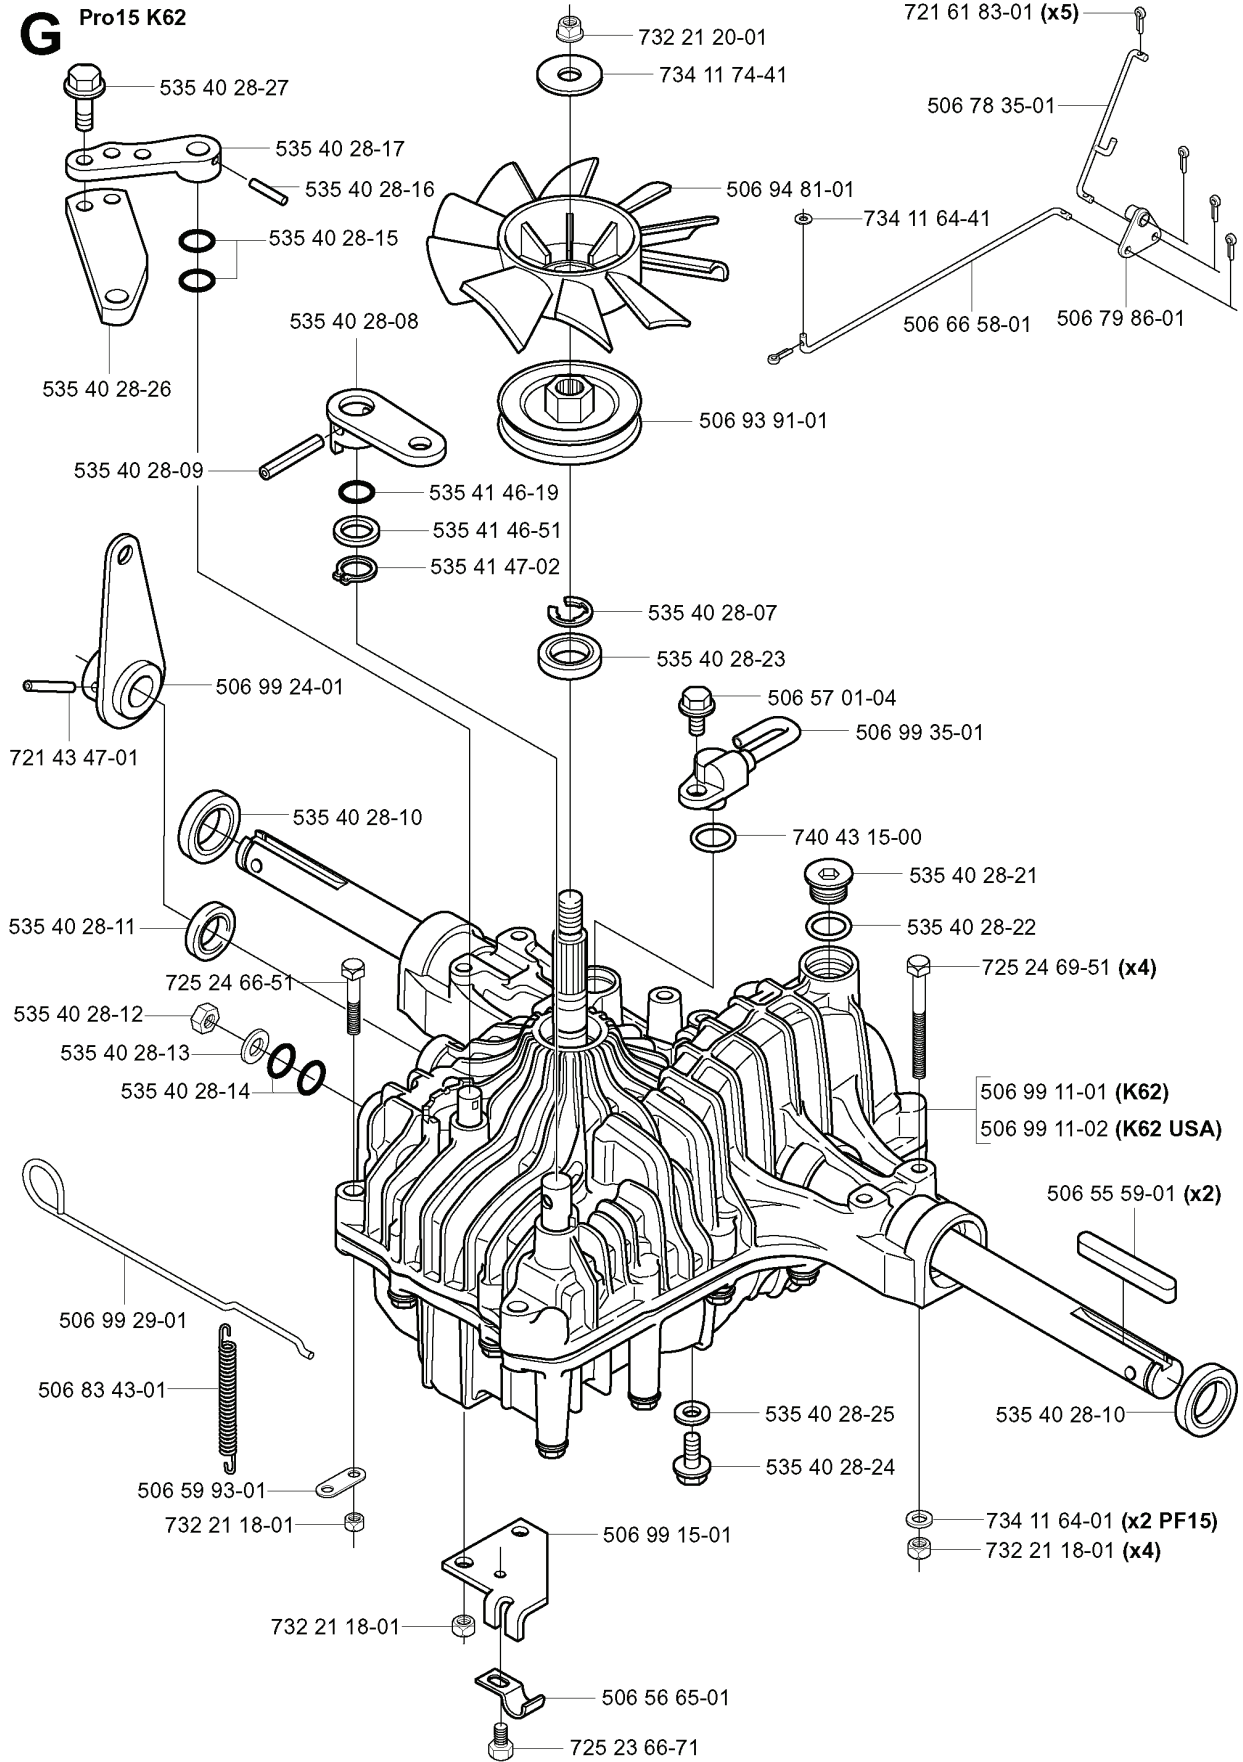

G Pro15 K62

**New part,
Neues teil,
Nouvelle piece,
Nueva pieza,
Ny detalj**

xxx xx xx-xx

=