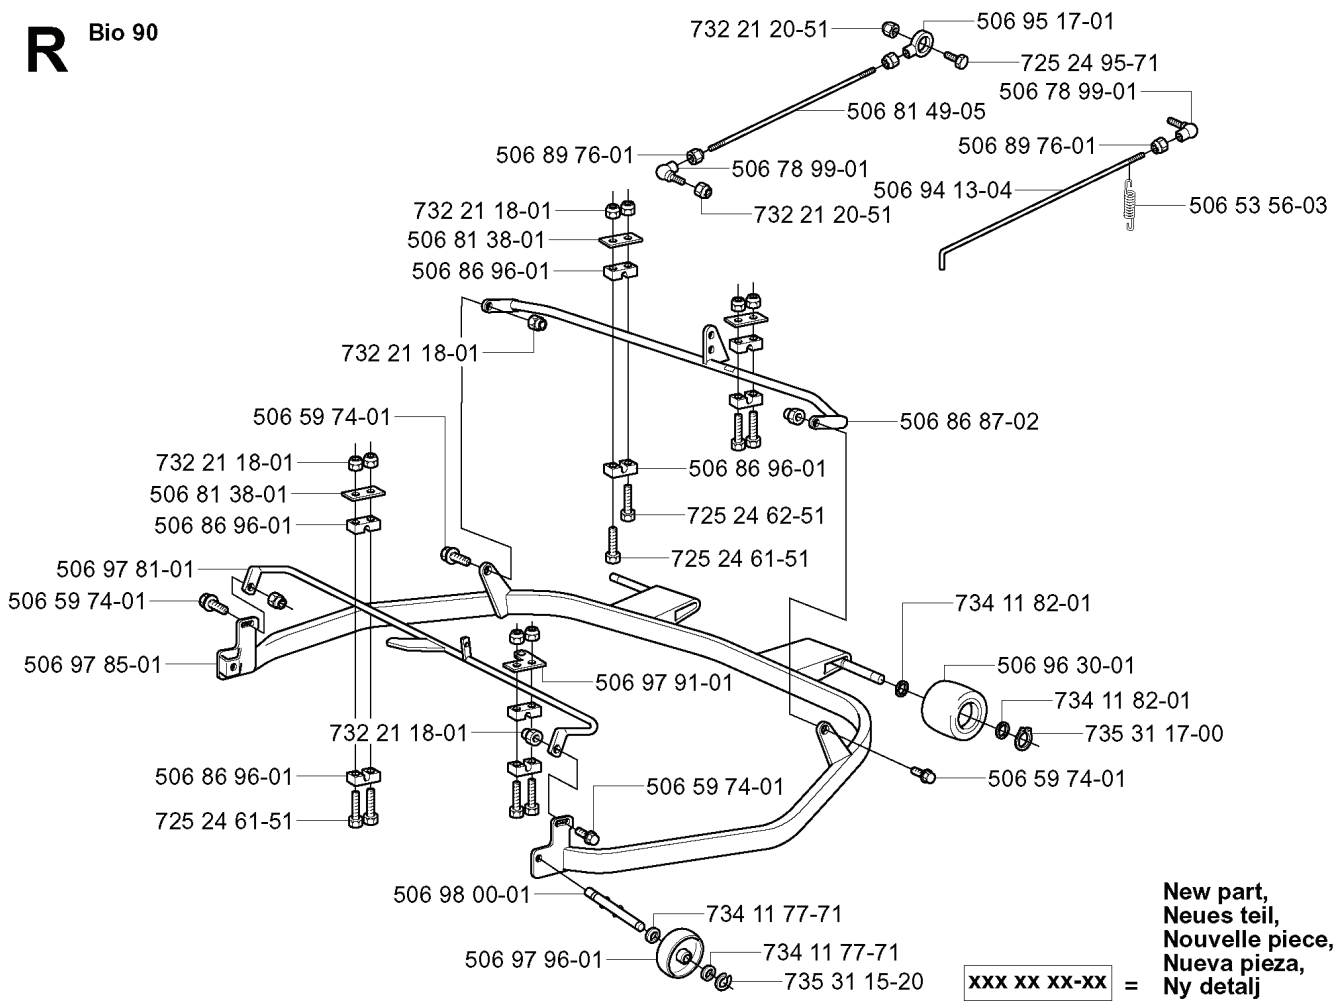

R Bio 90

REF.	PART NO.	DESCRIPTION	REMARK	QTY.	KIT
506 89 76-01	506897601	NUT		1	
732 21 18-01	732211801	LOCK NUT		1	
506 86 96-01	506869601	BEARING		1	
506 81 38-01	506813801	REINFORCING PLATE		1	
506 97 81-01	506978101	BAKRE TVÄRRÖR KPL.		1	
506 97 85-01	506978501	HAND GUARD ASSY		1	
725 24 61-51	725246151	SCREW EHHM		1	
506 97 96-01	506979601	WHEEL		1	
506 98 00-01	506980001	SHAFT		1	
725 24 62-51	725246251	SCREW EHHM		1	
506 97 91-01	506979101	SERVICEBRICKA		1	
506 59 74-01	506597401	SCREW EHHFM		1	
734 11 77-71	734117771	WASHER		1	
735 31 15-20	735311520	E-CLIP		1	
735 31 17-00	735311700	CIRCLIP		1	
734 11 82-01	734118201	WASHER		1	
506 96 30-01	506963001	WHEEL ASSY		1	
506 86 87-02	506868702	FRÄMRE TVÄRRÖR KPL.		1	
732 21 20-51	732212051	NUT		1	
506 94 13-04	506941304	CONNECTION ROD		1	
506 53 56-03	506535603	DRAW SPRING		1	
506 81 49-05	506814905	ROD		1	
506 78 99-01	506789901	VINKELLÄNK DIN 7 1802		1	
725 24 95-71	725249571	SCREW EHHM		1	
506 95 17-01	506951701	ROD END		1	