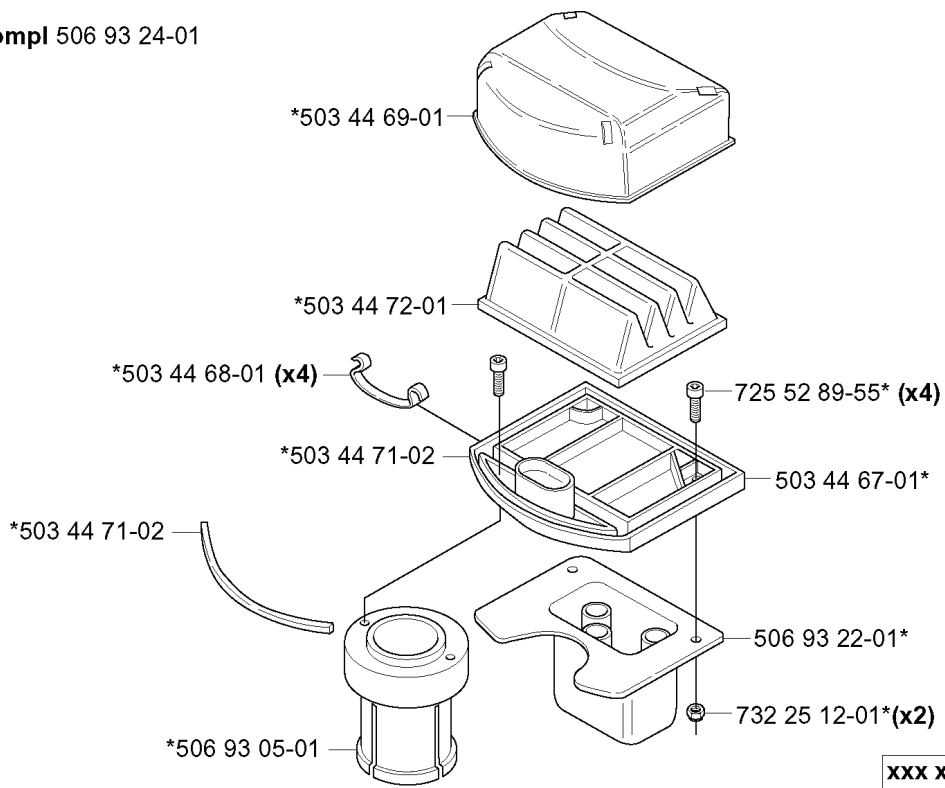

E *compl 506 93 24-01

xxx xx xx-xx =

New part,
Neues teil,
Nouvelle piece,
Nueva pieza,
Ny detalj