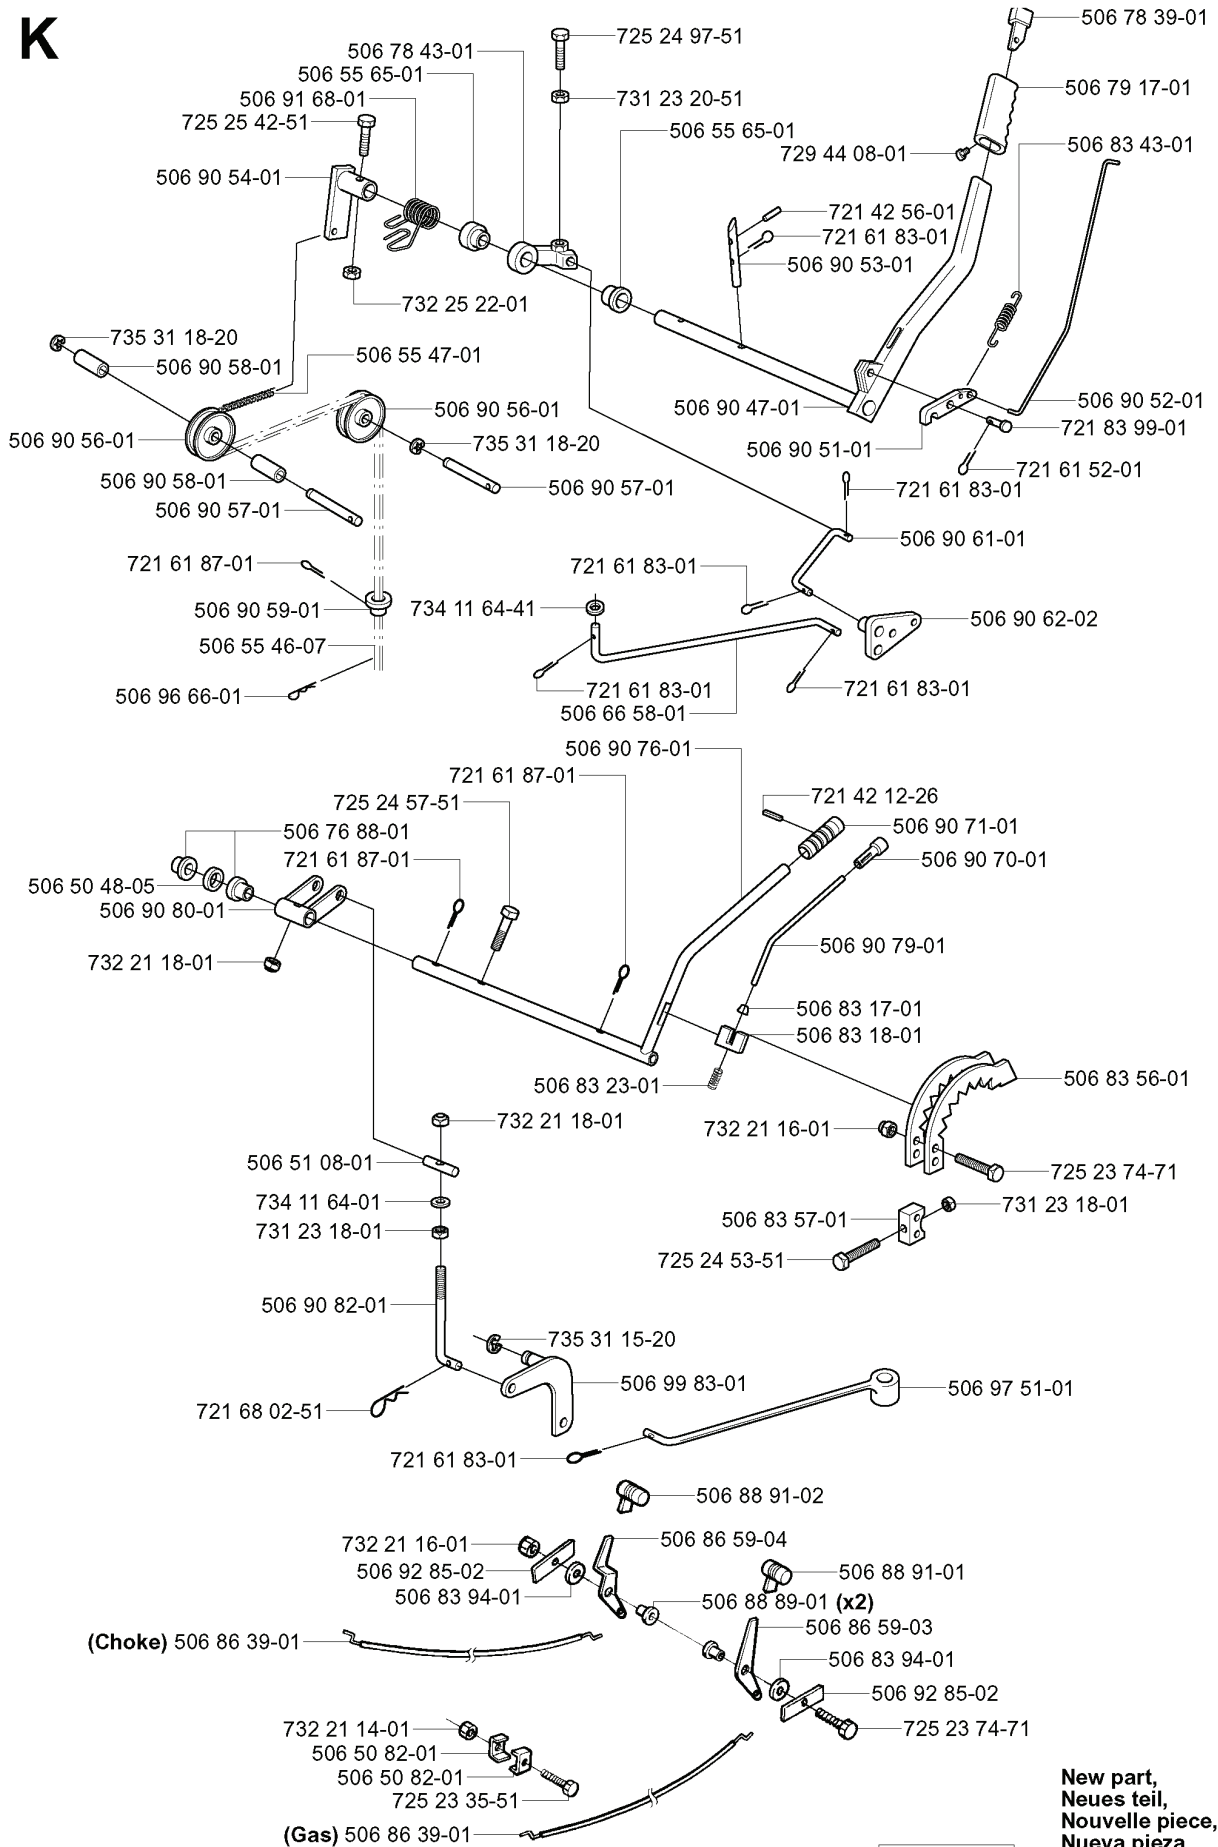

K

New part,
Neues teil,
Nouvelle piece,
Nueva pieza,
Ny detalj

xxx xx xx-xx =