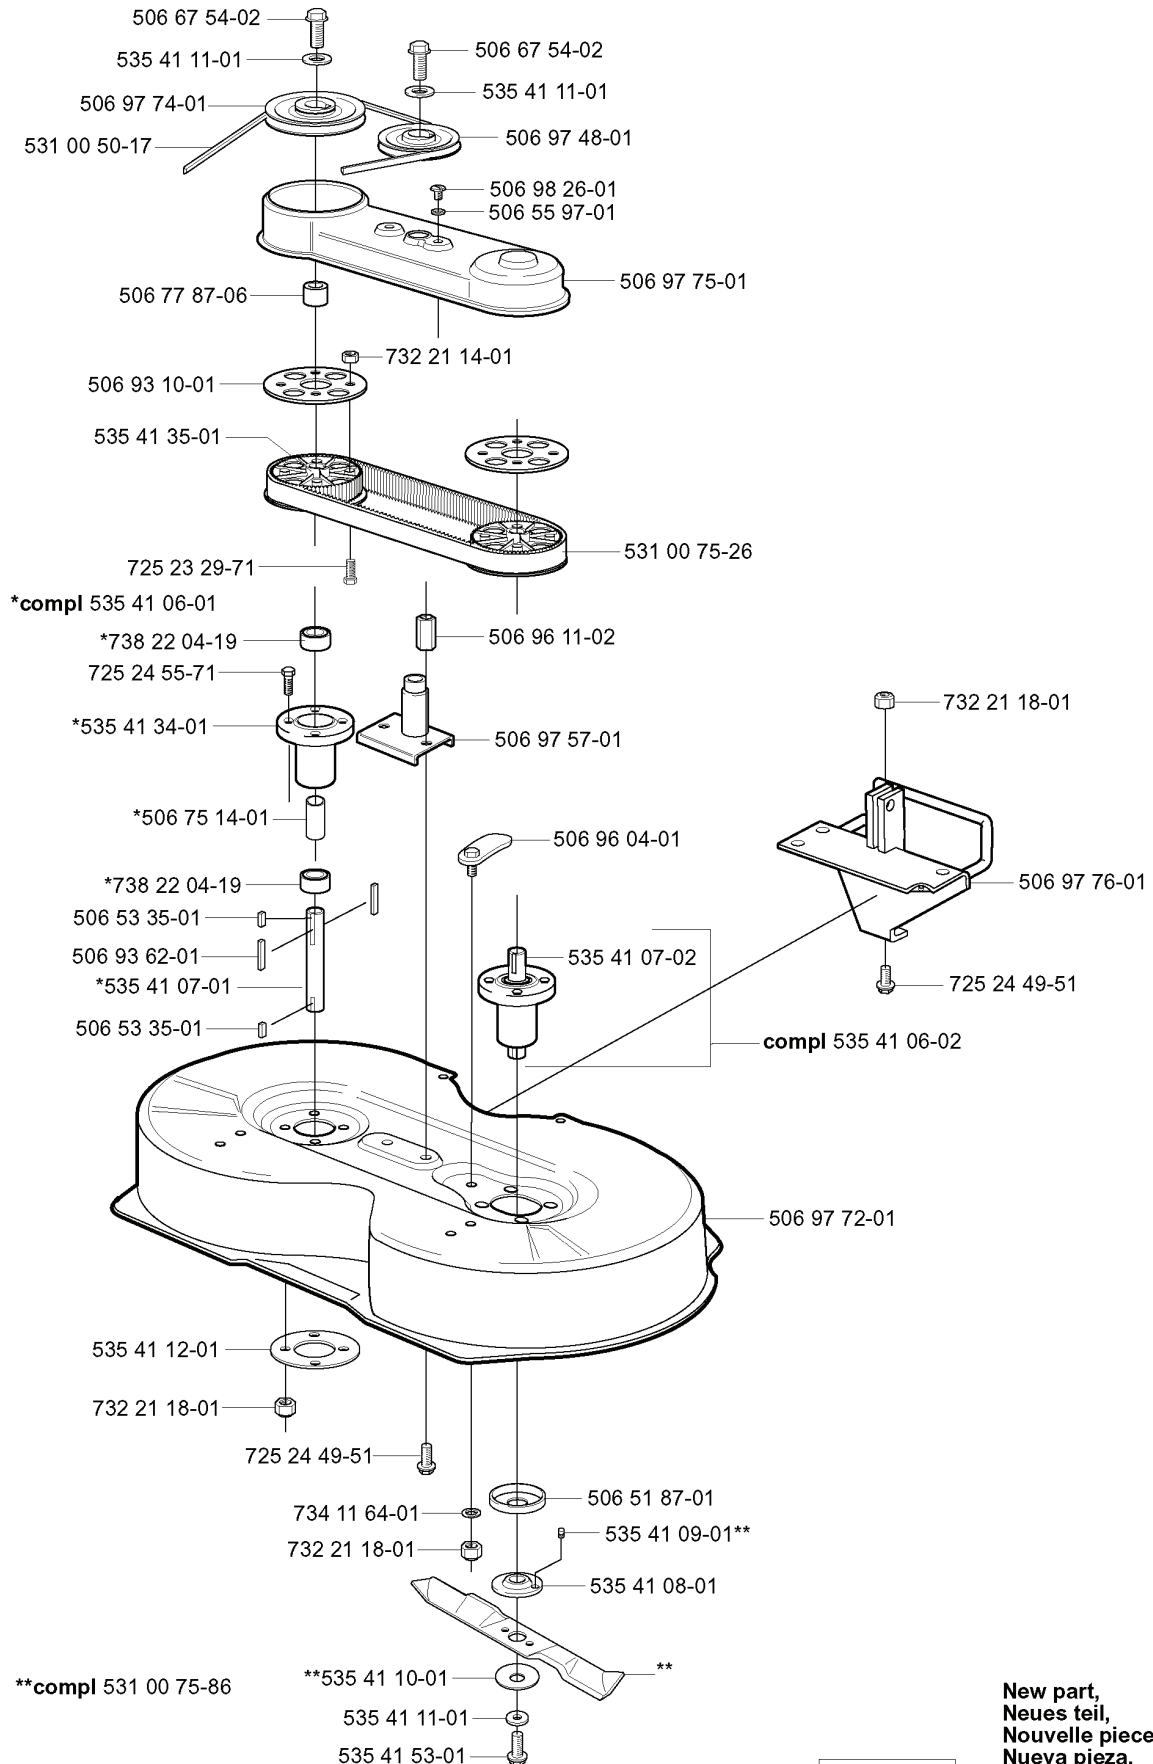

**compl 531 00 75-86

xxx xx xx-xx =

New part,
Neues teil,
Nouvelle piece,
Nueva pieza,
Ny detalj