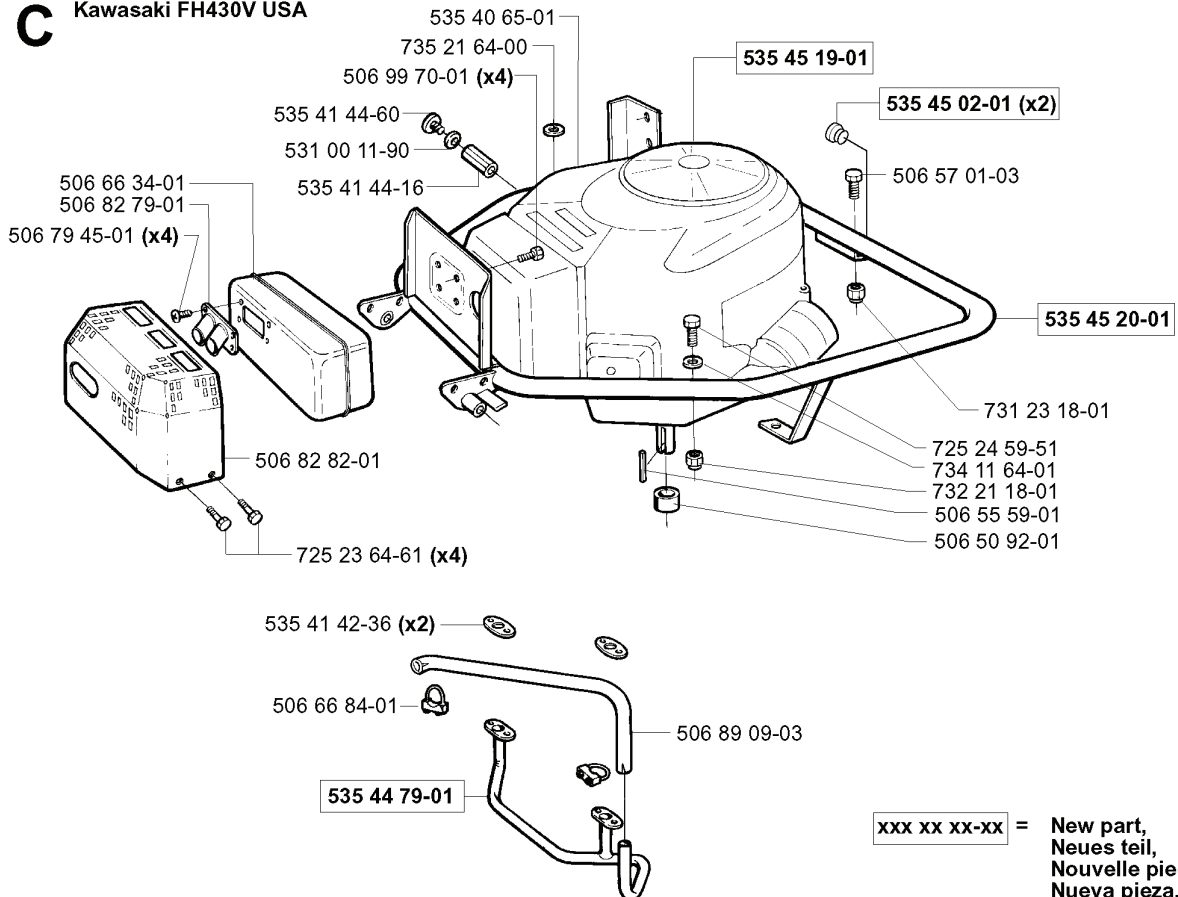

C Kawasaki FH430V USA

xxx xx xx-xx = New part,
Neues teil,
Nouvelle piece,
Nueva pieza,
Ny detalj