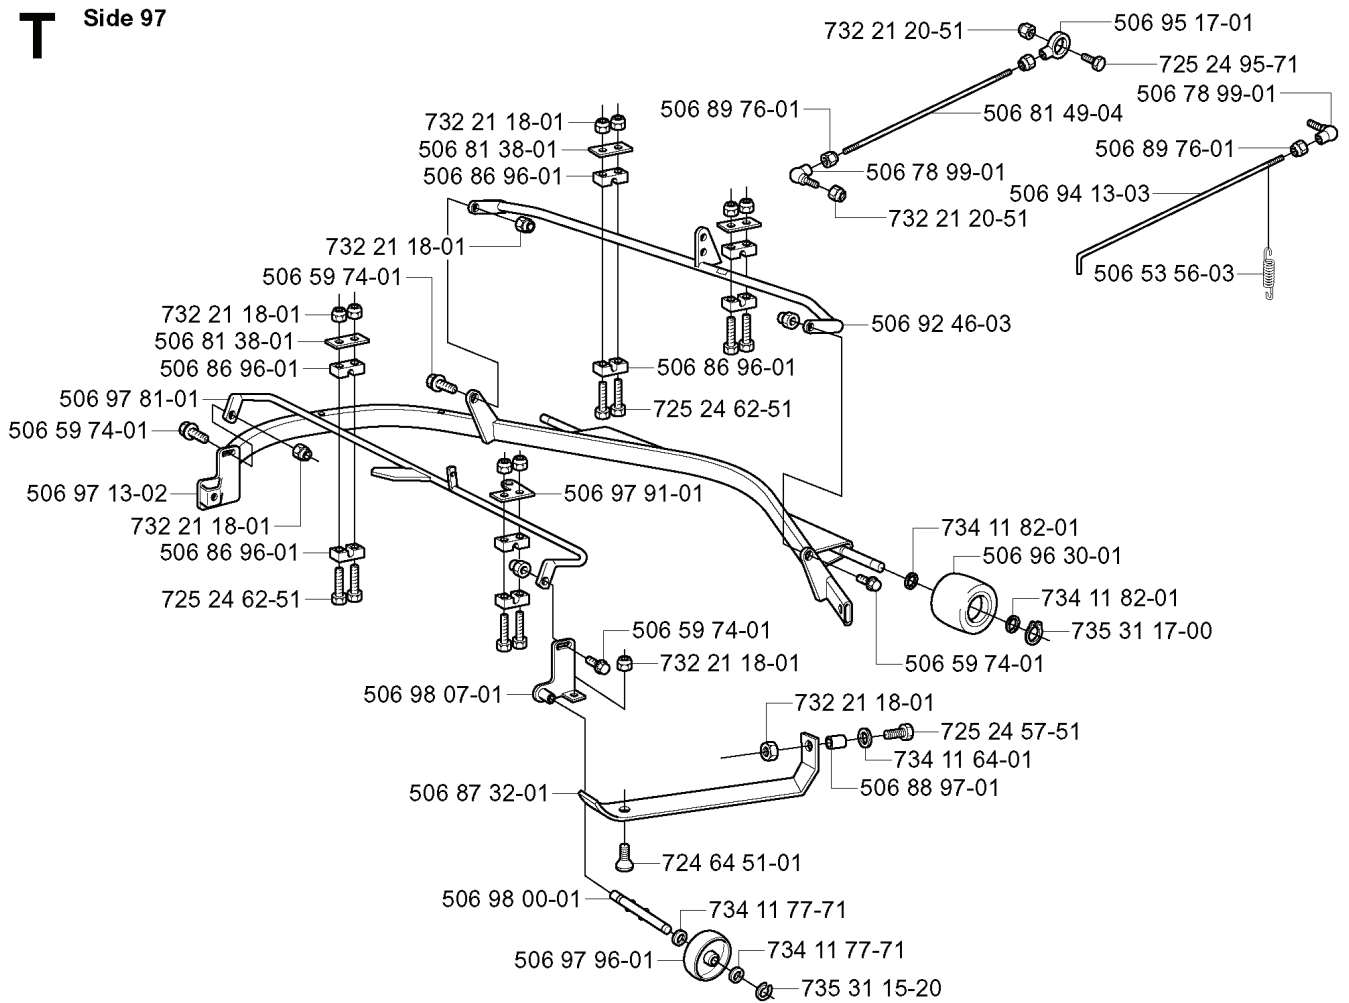

T Side 97

REF.	PART NO.	DESCRIPTION	REMARK	QTY.	KIT
506 86 96-01	506869601	BEARING		1	
506 59 74-01	506597401	SCREW EHHFM		1	
732 21 18-01	732211801	LOCK NUT		1	
506 81 38-01	506813801	REINFORCING PLATE		1	
506 97 81-01	506978101	BAKRE TVÄRRÖR KPL.		1	
725 24 61-51	725246151	SCREW EHHM		1	
506 93 19-02	506931902	PROTECTIVE TUBING		1	
506 98 00-01	506980001	SHAFT		1	
506 97 96-01	506979601	WHEEL		1	
735 31 15-20	735311520	E-CLIP		1	
734 11 77-71	734117771	WASHER		1	
727 63 83-01	727638301	SCREW RSQM		1	
506 98 05-01	506980501	SIDOSKENA KPL.		1	
735 31 17-00	735311700	CIRCLIP		1	
734 11 82-01	734118201	WASHER		1	
506 96 30-01	506963001	WHEEL ASSY		1	
734 11 56-01	734115601	WASHER		1	
732 21 16-01	732211601	LOCK NUT		1	
506 97 91-01	506979101	SERVICEBRICKA		1	
725 24 62-51	725246251	SCREW EHHM		1	
506 92 46-02	506924602	FRÄMRE TVÄRRÖR KPL.		1	
506 53 56-03	506535603	DRAW SPRING		1	
732 21 20-51	732212051	NUT		1	
506 94 13-03	506941303	CONNECTION ROD		1	
506 89 76-01	506897601	NUT		1	
506 81 49-04	506814904	ROD		1	
506 78 99-01	506789901	VINKELLÄNK DIN 71802		1	
725 24 95-71	725249571	SCREW EHHM		1	
506 95 17-01	506951701	ROD END		1	