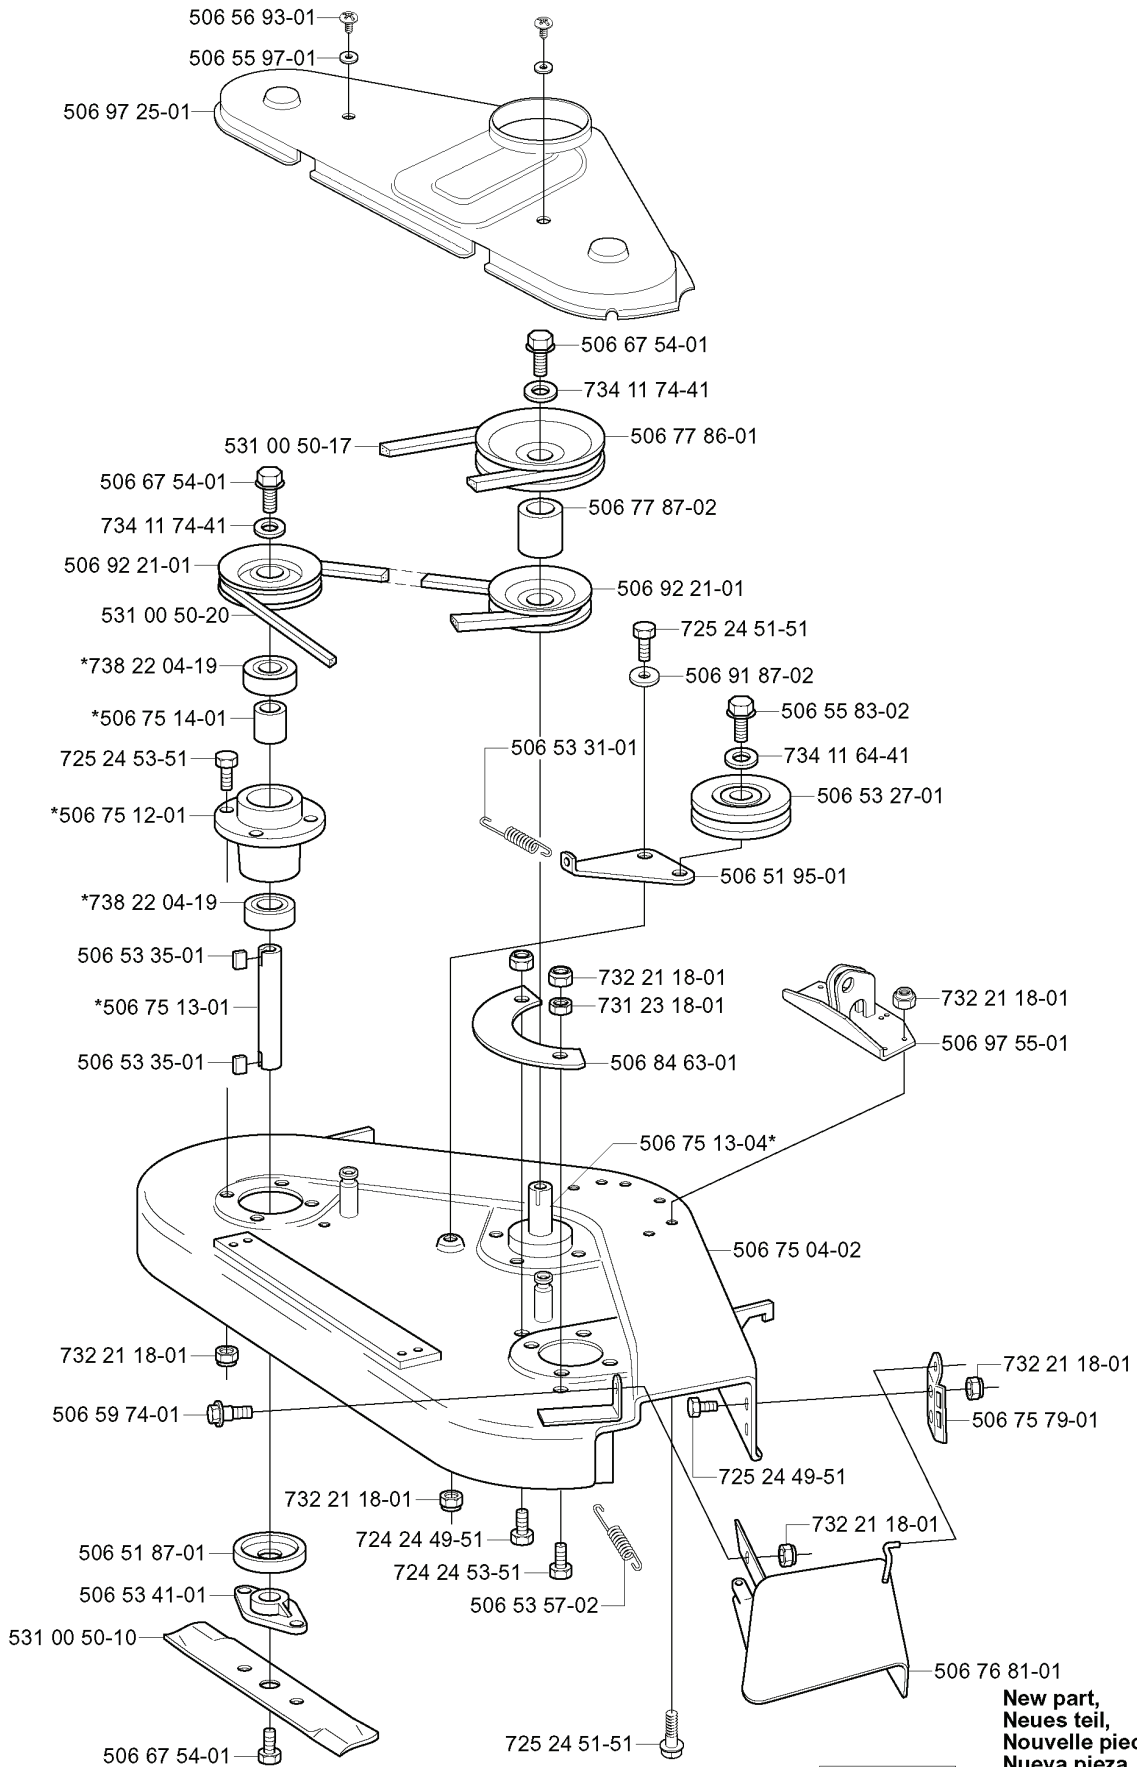

W Side 97

*compl 506 75 11-01 Yttre. Outer. Exterieur. Äusser. Ulko.
*compl 506 75 11-04 Mitten. Centre. Centre. Zentrum. Keski.

New part,
Neues teil,
Nouvelle piece,
Nueva pieza,
Ny detalj

xxx xx xx-xx =