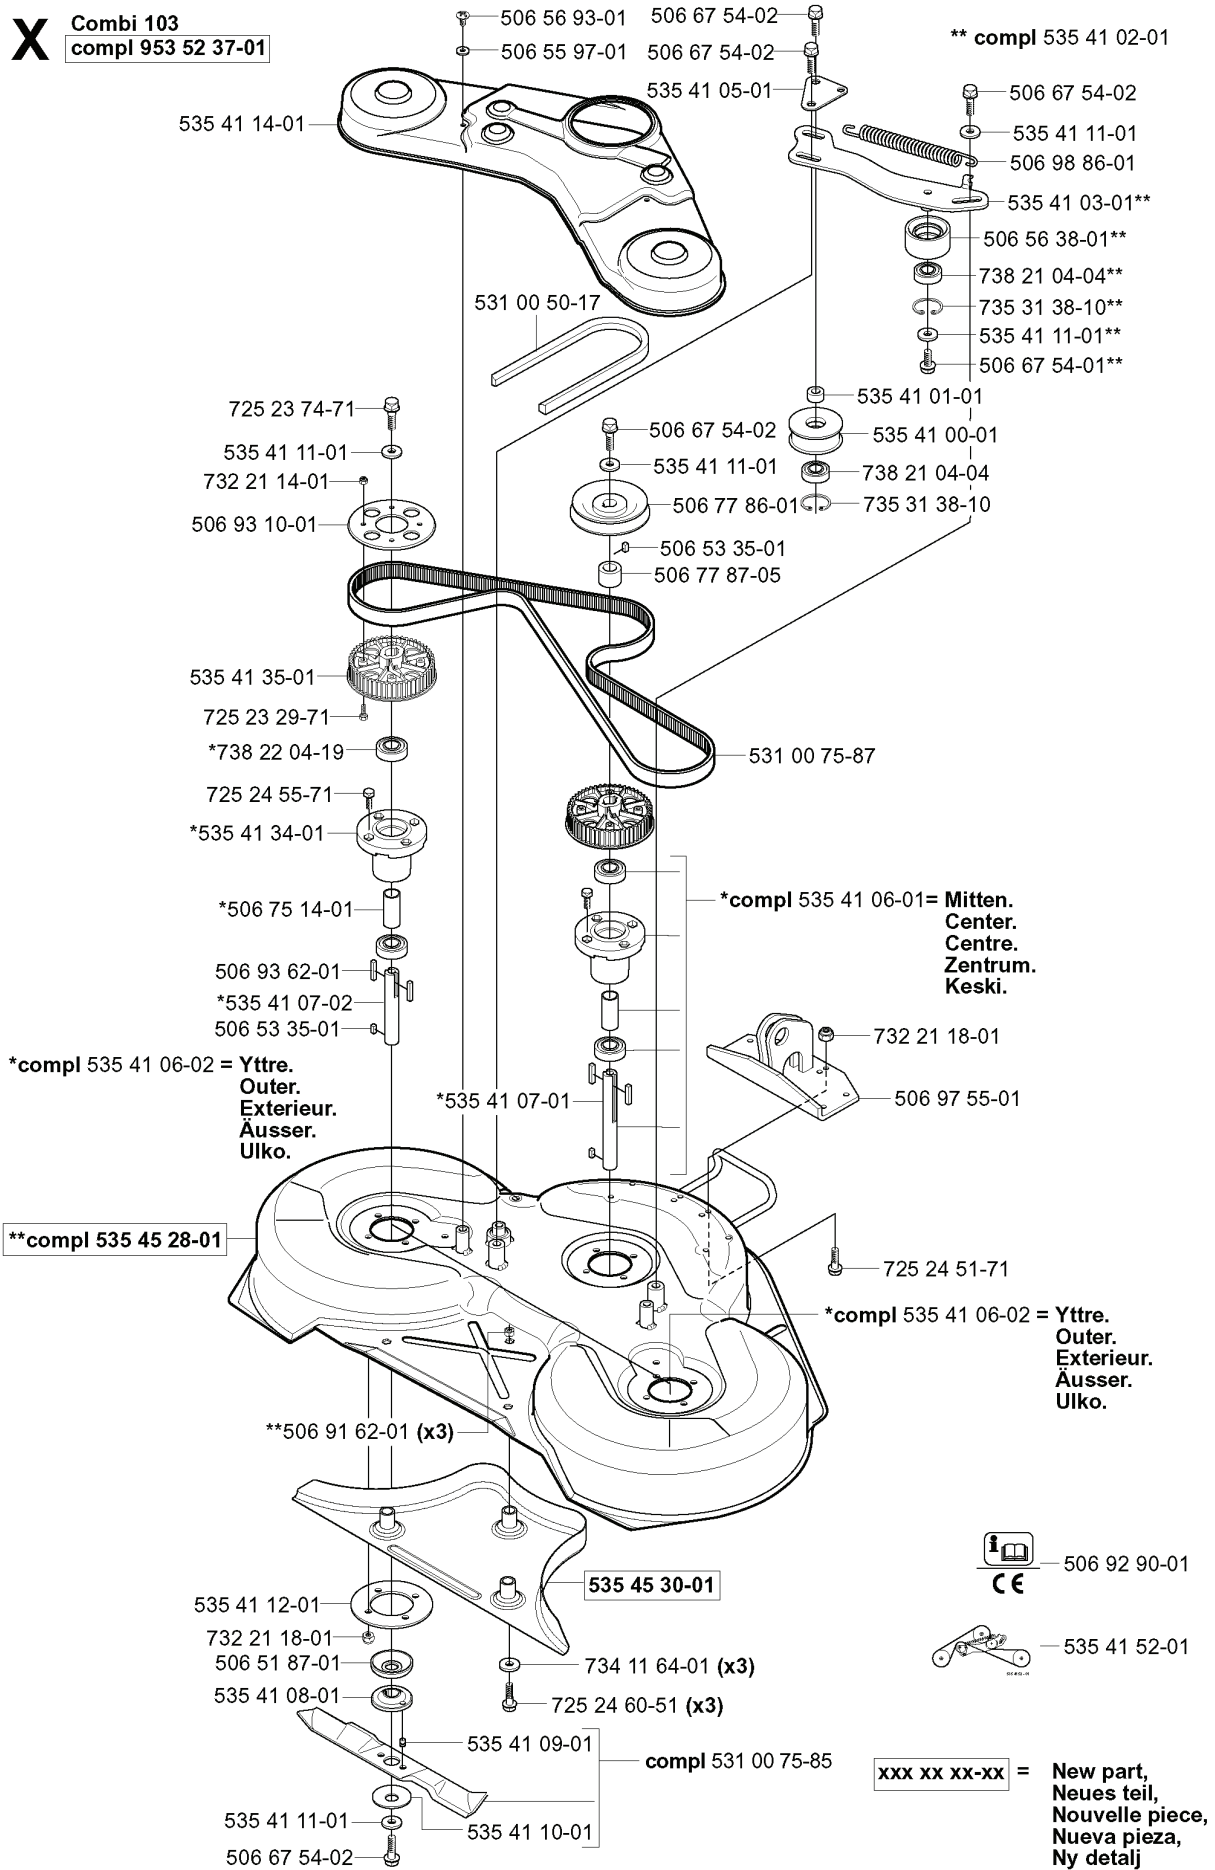

X **Combi 103**
compl 953 52 37-01