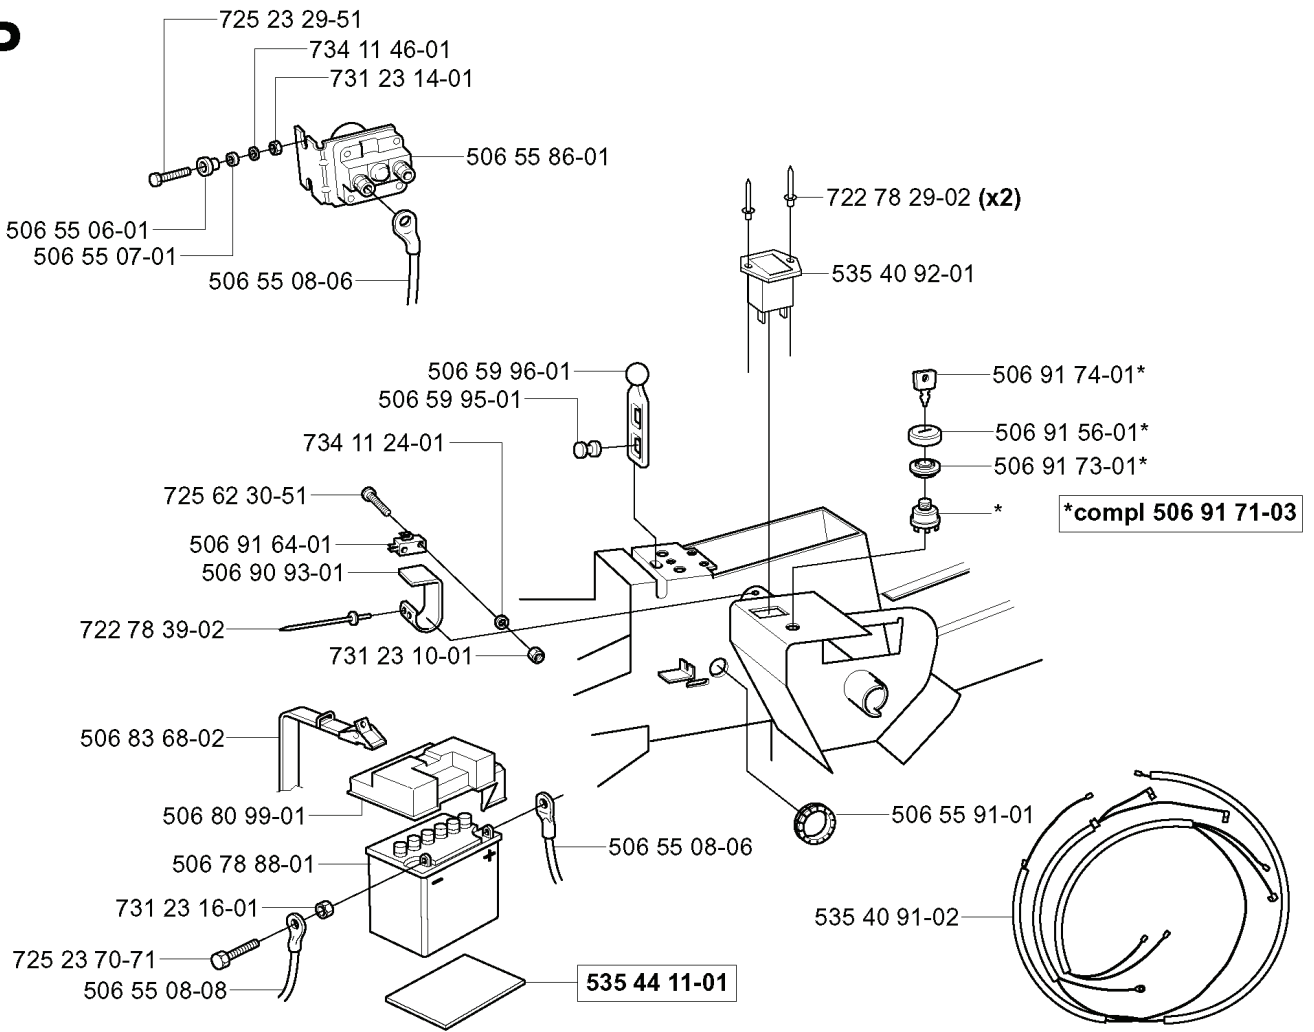

P

New part,
Neues teil,
Nouvelle piece,
Nueva pieza,
Ny detalj

xxx xx xx-xx =