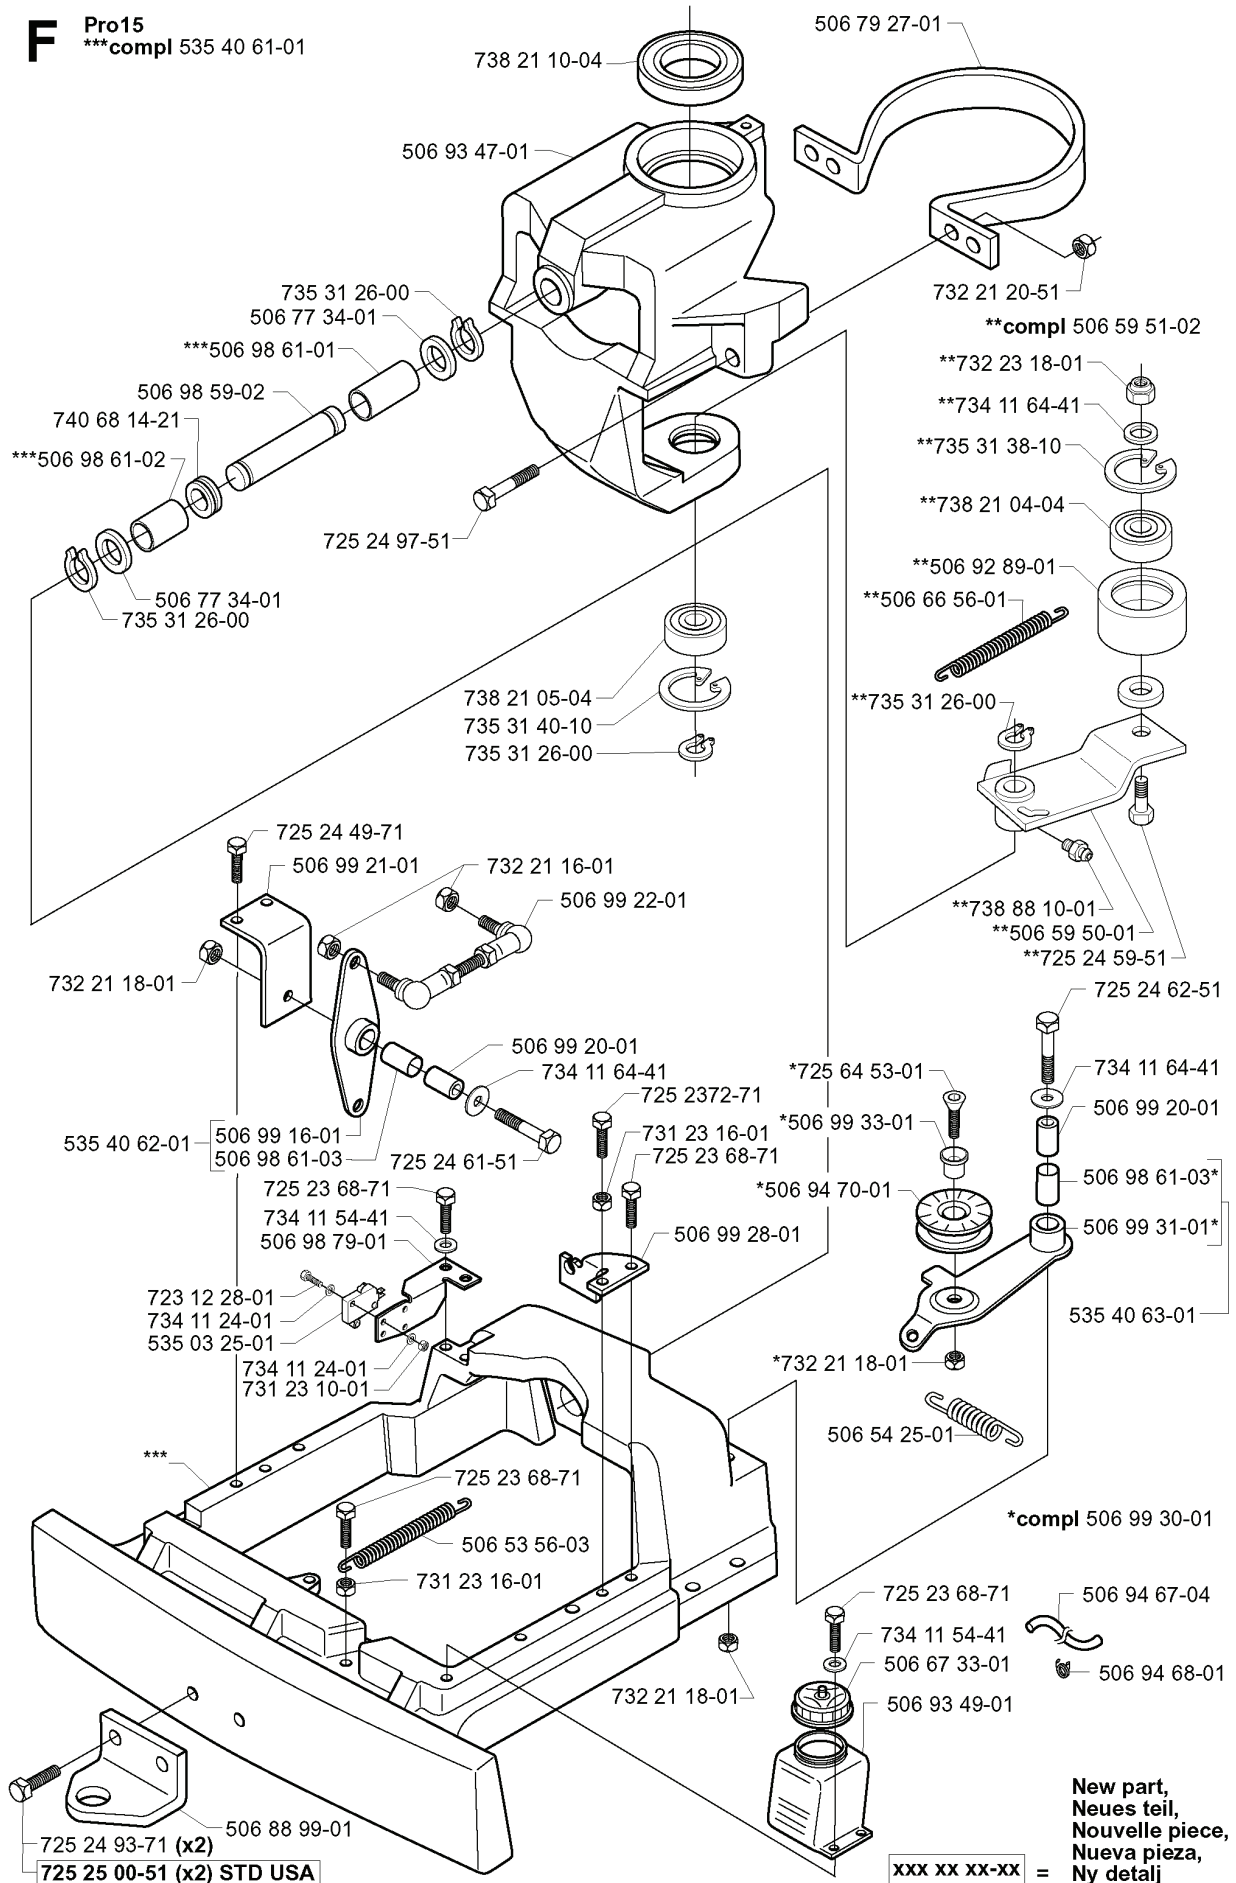

F Pro15
***compl 535 40 61-01

**New part,
Neues teil,
Nouvelle piece,
Nueva pieza,
Ny detalj**

xxx xx xx-xx =