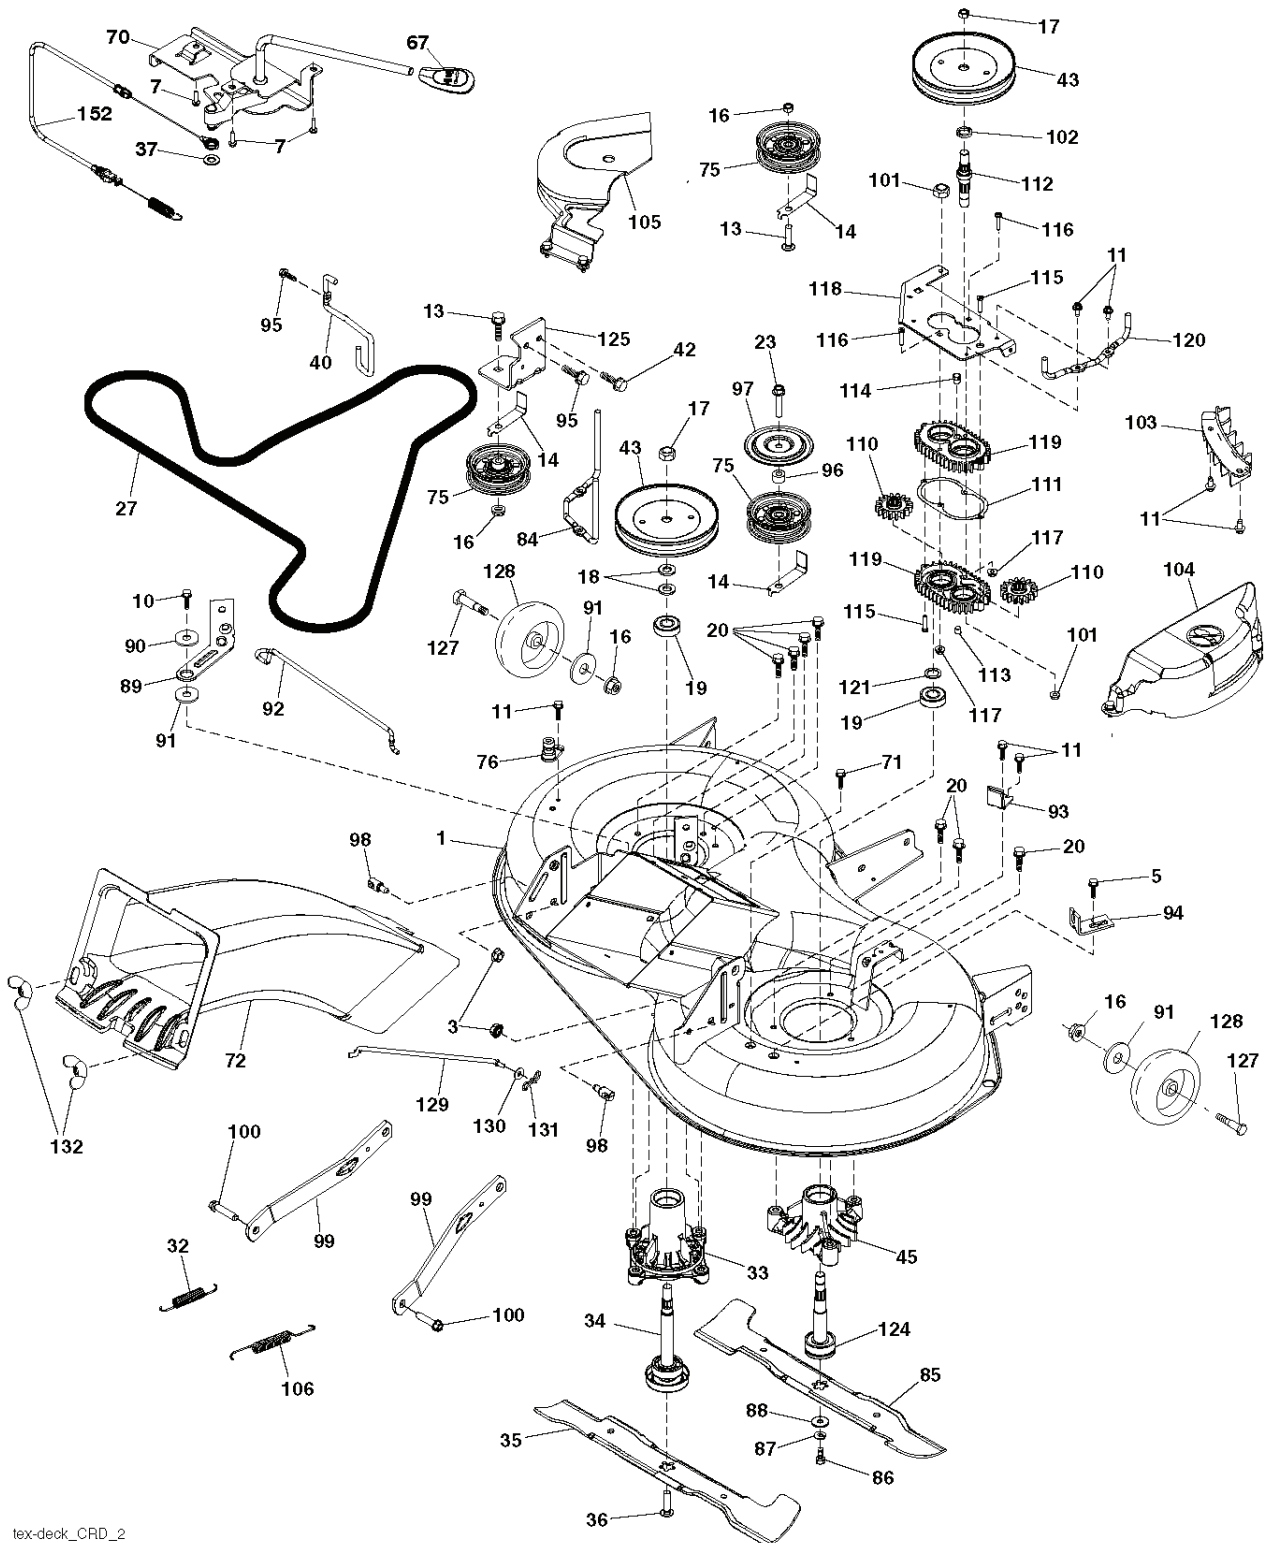

CTH173, 96051000201, 2011 - 01

SPARE PARTS LIST

REF.	PART NO.	DESCRIPTION	REMARK	QTY.	KIT
1	532440971	DECK		1	
3	873900500	NUT		1	
5	817000510	BOLT		1	
7	532416358	SCREW		1	
10	817000616	SCREW		1	
11	532137729	SCREW		1	
13	872110612	BOLT		1	
14	532156085	BELT GUIDE		1	
16	873900600	NUT		1	
17	532400234	NUT		1	
18	532187690	WASHER		1	
19	532110485	BEARING		1	
20	532173984	SCREW		1	
23	817490628	SCREW		1	
27	532439726	BELT		1	
32	532401872	SPRING		1	
33	532187281	BEARING HOUSING		1	
34	532192872	SHAFT ASSY		1	
35	532427984	RIDE ON BLADE		1	
36	532193003	SCREW		1	
37	819131316	WASHER		1	
40	532197258	BELT GUIDE		1	
42	817000512	SCREW		1	
43	532197473	PULLEY		1	
45	532137152	BEARING HOUSING		1	
67	532403012	HANDLE		1	
70	532401246	CLUTCH		1	
71	817670608	SCREW		1	
72	532446810	CHUTE		1	
75	532131494	PULLEY		1	
76	532415598	HOSE COUPLING		1	
85	532427985	BLADE		1	
84	532432520	KEEPER		1	
86	532181713	BOLT		1	
87	810030600	WASHER		1	
88	532140296	WASHER		1	
89	532438124	ARM		1	
90	532199092	SPACER		1	
91	819132012	WASHER		1	
92	532436993	ROD		1	
93	532438125	ARM		1	
94	532197250	BRACKET		1	
95	817000612	SCREW		1	
96	532400271	SPACER		1	
97	532182061	PROTECTOR		1	
98	532195161	STUD		1	
99	532195186	ARM		1	
100	532196539	BOLT		1	
101	873680900	NUT		1	
102	532402511	SPACER		1	
103	532436992	GUARD		1	
104	532441479	COVER		1	
105	532441478	COVER		1	
106	532193216	RESSORT RETOUR FREIN DE LAME		1	
110	532415356	GEAR		1	
111	532436979	GASKET		1	
112	532443852	SHAFT		1	
113	532438533	PLUG		1	
114	532438534	VALVE		1	
115	818031016	SCREW		1	
116	872110414	BOLT		1	
117	873900400	NUT		1	
118	532436989	ARM		1	
119	532438166	GEARCASE		1	
120	532436991	BRACKET		1	
121	532436985	WASHER		1	
124	532436986	SHAFT		1	
125	532436994	BRACKET		1	
127	532193406	BOLT		1	
128	532174873	WHEEL		1	
129	532404851	ROD		1	
130	819131312	WASHER		1	
131	532194208	PIN		1	
132	532178899	KNOB		1	
152	532440488	CABLE		1	
--	532192870	SPINDLE	Mandrel Assembly (Includes housing, shaft and shaft hardware only pulley not included)	1	