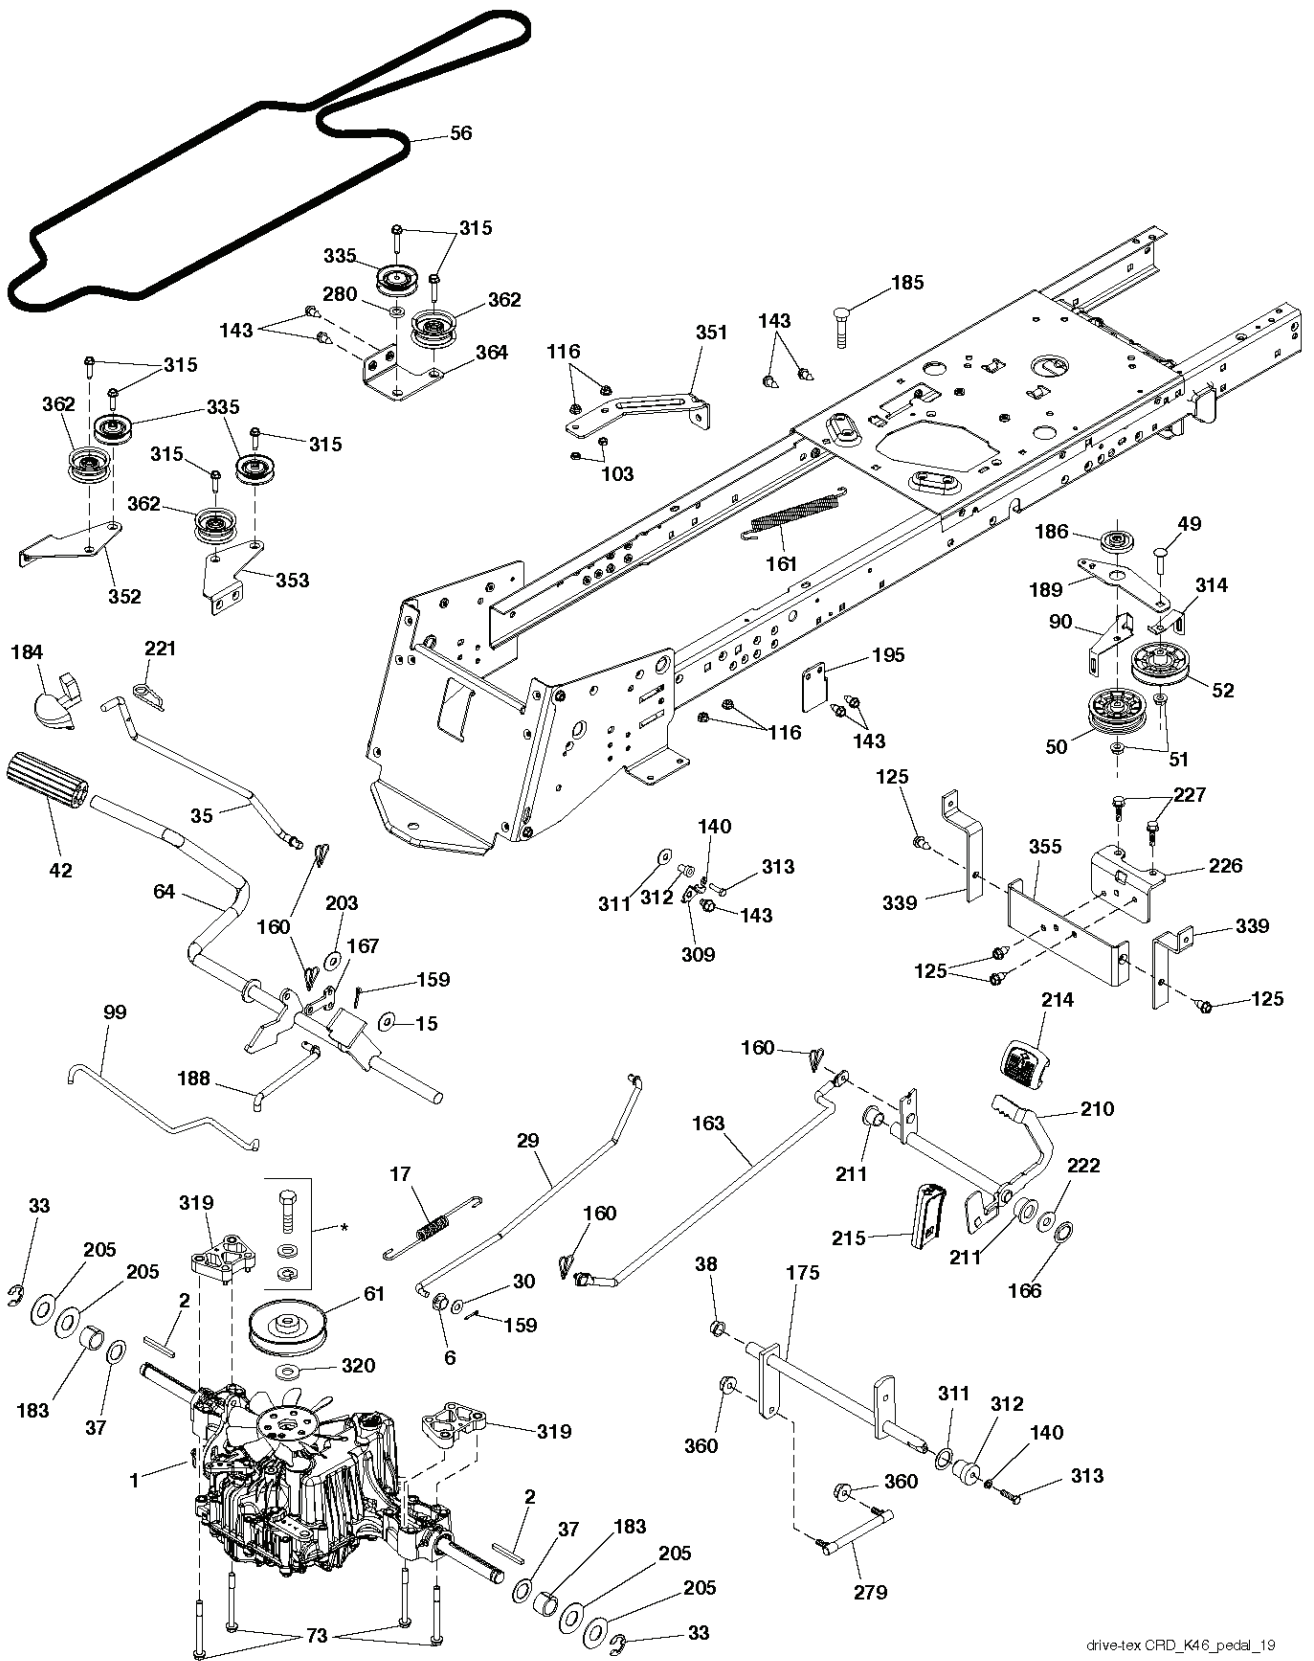

REF.	PART NO.	DESCRIPTION	REMARK	QTY.	KIT
1	000000000	W/O DESCRIPTION	TRANSAXLE TUFFTORQ K46 DF (446488)	1	
2	532123583	KEY		1	
6	532124028	BUSHING		1	
15	819131616	WASHER		1	
17	532436227	SPRING		1	
29	532435881	ROD		1	
30	819131616	WASHER		1	
33	812000001	RETAINER RING		1	
35	532401031	ROD		1	
37	532121749	WASHER		1	
38	532169613	SLEEVE		1	
42	532124872	PEDAL RUBBER		1	
49	872110614	BOLT		1	
50	532194327	PULLEY		1	
51	873900600	NUT		1	
52	532194326	PULLEY		1	
56	532441834	BELT		1	
61	532437788	PULLEY		1	
64	532197865	SHAFT		1	
73	874490556	BOLT		1	
90	532443605	KEEPER		1	
99	532443947	ROD		1	
103	873350500	NUT		1	
116	873900500	NUT		1	
125	817000512	SCREW		1	
140	810040400	WASHER		1	
143	817490508	SCREW		1	
159	876020412	SPLIT PIN		1	
160	532169484	PIN		1	
161	532105709	SPRING		1	
163	532436632	ROD		1	
166	532429164	NUT		1	
167	532405257	LATCH		1	
175	532429359	SHAFT		1	
183	532137057	SPACER		1	
184	532441407	BRAKE		1	
185	872110622	BOLT		1	
186	532194321	SPACER		1	
188	532194323	LINK		1	
189	532433611	BELLCRANK		1	
195	532435865	BRACKET		1	
203	819111116	WASHER		1	
205	532121748	WASHER		1	
210	532400980	PEDAL ARM		1	
211	532120183	BEARING		1	
214	532421263	PAD		1	
215	532419482	PEDAL RUBBER		1	
221	532403187	SPRING		1	
222	879212010	WASHER		1	
226	532401564	BRACKET		1	
227	817490512	SCREW		1	
279	532444283	LINK		1	
280	819111012	WASHER		1	
309	532165580	RETAINER		1	
311	532169845	WASHER		1	
312	532165614	HUB		1	
313	874780416	BOLT		1	
314	532444713	RETAINER		1	
315	817580520	BOLT		1	
319	532436794	SPACER		1	
335	532199534	PULLEY		1	
339	532436867	STRAP		1	
351	532436998	BRACKET		1	
352	532436577	BRACKET		1	
353	532435819	BRACKET		1	
355	532435669	STRAP		1	
320	532187690	WASHER		1	
360	532444714	NUT		1	
362	532436812	IDLER		1	
364	532443032	BRACKET		1	

PART NO

REMARK

KIT