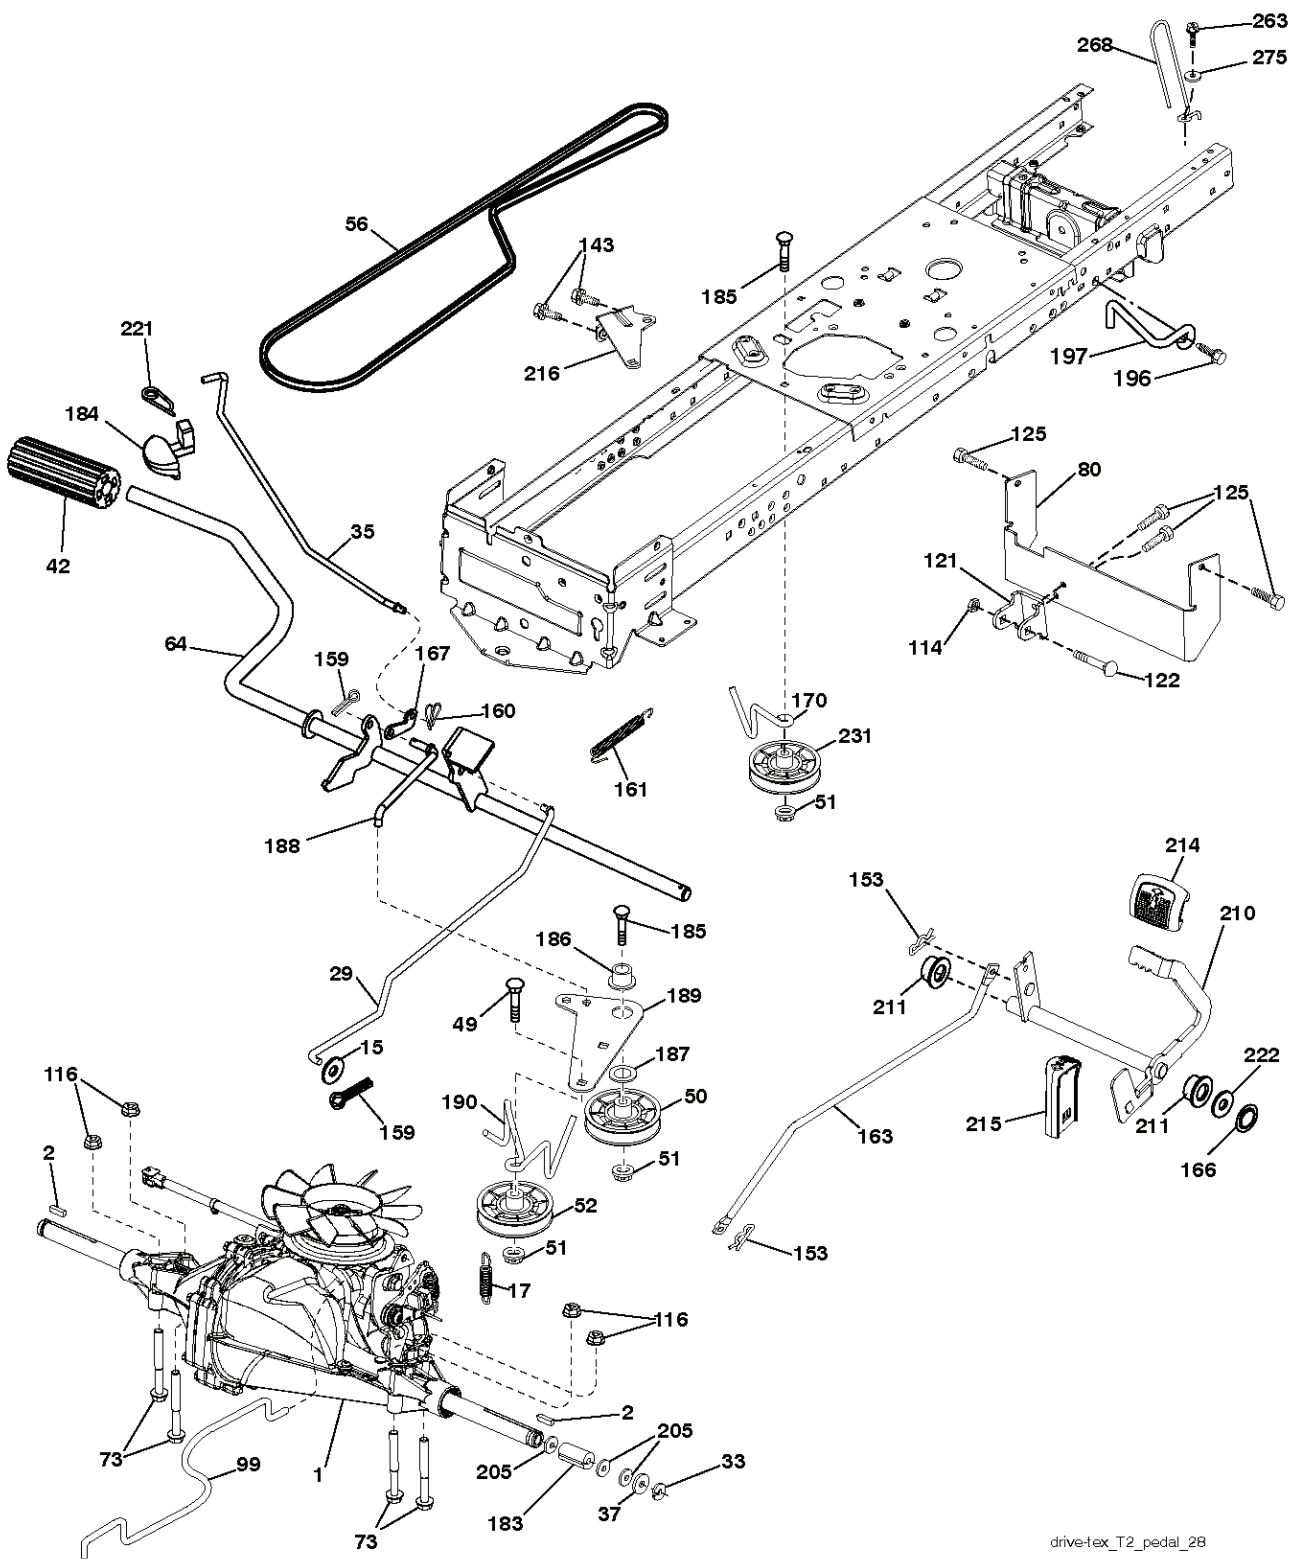

# **SPARE PARTS LIST**

REF.	PART NO.	DESCRIPTION	REMARK	QTY.	KIT
3	532405012	LOGOTYPE		0	
5	532407594	DASH		0	
14	532441267	HOOD		0	
15	532411079	LENS		0	
18	532426963	GRILLE		0	
25	532411078	LENS		0	
34	532196125	PLATE		0	
36	817060512	SCREW		0	
37	532441266	FENDER		0	
52	873680500	NUT		0	
58	532412280	PLATE		0	
68	817490508	SCREW		0	
130	532416358	SCREW		0	
137	532407590	DAMPING PIECE		0	
150	532406662	AIR DUCT		0	
151	532407807	BRACKET		0	
152	532199535	SHIELD		0	
159	817000612	SCREW		0	
162	532142432	SCREW		0	
175	532199472	PLATE		0	
176	532400776	SCREW		0	
177	532195228	BUSHING		0	
180	532414685	CHASSIS		0	
182	532407176	DASH		0	
183	874520520	BOLT		0	
189	817000512	SCREW		0	
191	532416501	INSERT		0	
194	873900500	NUT		0	
199	532413485	PLATE		0	
202	532441342	COVER		0	
203	532411074	AIR CONDUCTOR		0	
204	532411116	AIR CONDUCTOR		0	
205	532411076	FENDER		0	
206	532411077	FENDER		0	
213	874760512	BOLT		0	
214	532199145	CLIP		0	
217	532409167	ROD		0	
218	532196395	PLATE		0	
228	532195161	STUD		0	
234	532404742	DAMPING PIECE		0	
235	532406129	SPACER		0	
236	873930500	NUT		0	
238	532411119	FRONT COVER		0	
239	532404883	CLIP		0	
282	532414110	CLIP		0	
283	532416316	CONSOLE		0	
284	532417887	CONSOLE		0	
285	532416315	CONSOLE		0	
286	532416317	CONSOLE		0	
287	817600406	SCREW		0	
297	532406665	INSERT		0	

---

REF.	PART NO.	DESCRIPTION	REMARK	QTY.	KIT
1	532196841	DECAL		0	
2	581627301	DECAL		0	
3	532400389	LABEL		0	
4	532425672	DECAL		0	
5	532180432	DECAL		0	
6	532442547	DECAL		0	
7	532159736	DECAL		0	
8	532437410	DECAL		0	
9	532145005	DECAL		0	
10	532178302	DECAL		0	
11	532425112	DECAL		0	
12	532421543	DECAL		0	
13	532159737	DECAL		0	
14	532140837	DECAL		0	
--	532166960	DECAL		0	
--	532410805	PAD		0	
--	532410806	PAD, FOOTREST, RH		0	
--	532162598	DECAL		0	