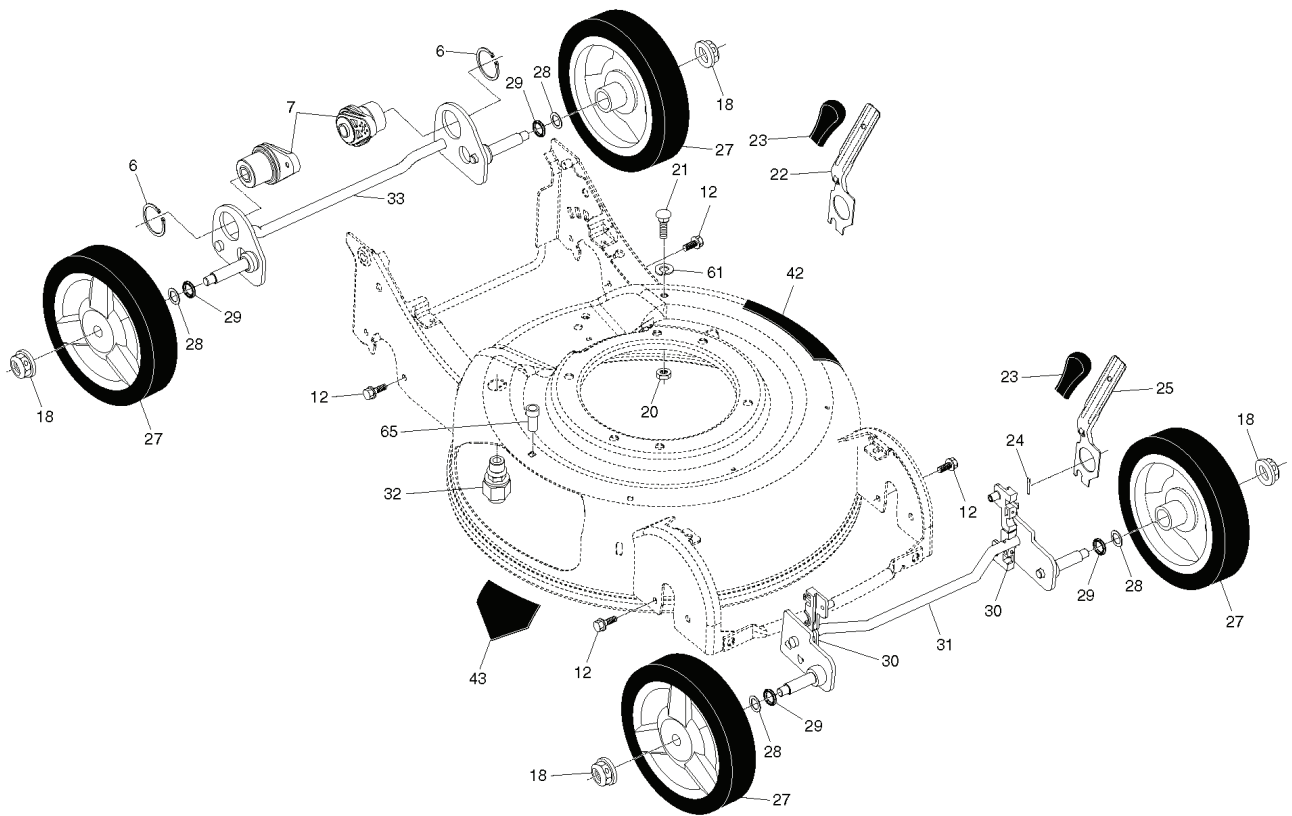

M145, 96131002703, 2010-12

SPARE PARTS LIST

REF.	PART NO.	DESCRIPTION	REMARK	QTY.	KIT
6	812000012	RETAINER RING		1	
7	532199245	AXLE		1	
12	532163409	SCREW		1	
18	532409148	NUT		1	
20	532400100	NUT		1	
21	872110407	BOLT		1	
22	532413519	LEVER		1	
23	532167653	KNOB		1	
24	532169675	PIN		1	
25	532413582	LEVER		1	
27	532410831	WHEEL		1	
28	532088348	WASHER		1	
29	532197480	O-RING		1	
30	532413520	BEARING		1	
31	532413580	AXLE		1	
32	532400094	CONNECTION		1	
33	532413727	AXLE		1	
42	532199912	DECAL		1	
43	532182166	DECAL		1	
61	532850263	WASHER		1	
65	532432234	NUT		1	

REF.	PART NO.	DESCRIPTION	REMARK	QTY.	KIT
1	532400604	HANDLE		1	
3	532430034	BRACKET		1	
4	532750634	SCREW		1	
5	532426812	BAR		1	
6	532408047	CABLE		1	
7	532430679	KNOB		1	
9	532400413	NUT		1	
11	532132004	NUT		1	
12	532194788	GUIDE		1	
13	532413535	HANDLE		1	
14	532199255	PEN		1	
15	532751153	NUT		1	
38	532432680	COVER		1	
39	532433405	HOUSING		1	
40	000000000	W/O DESCRIPTION	B&S 10T802-1228-EA FOR SERVICE & PARTS 1-800-233-3723	1	
41	532413581	FRONT COVER		1	
42	532194189	SCREW		1	
47	532199222	BLADE		1	
53	532191760	SCREW		1	
54	532850263	WASHER		1	
55	532851074	WASHER		1	
56	532407138	ADAPTER		1	
57	532150406	BOLT		1	
58	532433419	DEFLECTOR		1	
59	532433406	DOOR ASY		1	
65	532404008	NUT		1	
66	532850999	BOLT		1	
67	532066426	HOOP		1	