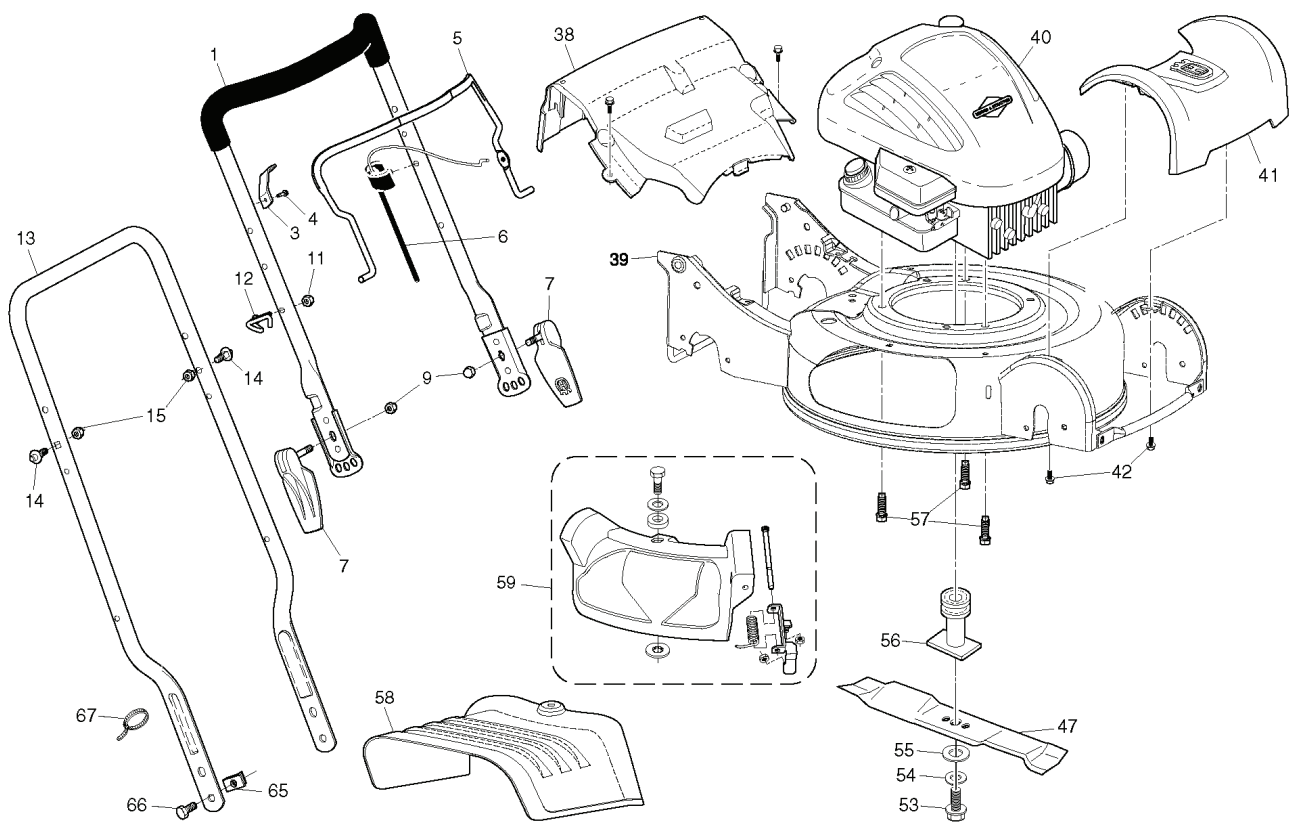

M145, 96131002703, 2010-12

SPARE PARTS LIST

REF.	PART NO.	DESCRIPTION	REMARK	QTY.	KIT
6	812000012	RETAINER RING		1	
7	532199245	AXLE		1	
12	532163409	SCREW		1	
18	532409148	NUT		1	
20	532400100	NUT		1	
21	872110407	BOLT		1	
22	532413519	LEVER		1	
23	532167653	KNOB		1	
24	532169675	PIN		1	
25	532413582	LEVER		1	
27	532410831	WHEEL		1	
28	532088348	WASHER		1	
29	532197480	O-RING		1	
30	532413520	BEARING		1	
31	532413580	AXLE		1	
32	532400094	CONNECTION		1	
33	532413727	AXLE		1	
42	532199912	DECAL		1	
43	532182166	DECAL		1	
61	532850263	WASHER		1	
65	532432234	NUT		1	

REF.	PART NO.	DESCRIPTION	REMARK	QTY.	KIT
1	532400604	HANDLE		1	
3	532430034	BRACKET		1	
4	532750634	SCREW		1	
5	532426812	BAR		1	
6	532408047	CABLE		1	
7	532430679	KNOB		1	
9	532400413	NUT		1	
11	532132004	NUT		1	
12	532194788	GUIDE		1	
13	532413535	HANDLE		1	
14	532199255	PEN		1	
15	532751153	NUT		1	
38	532432680	COVER		1	
39	532433405	HOUSING		1	
40	000000000	W/O DESCRIPTION	B&S 10T802-1228-EA FOR SERVICE & PARTS 1-800-233-3723	1	
41	532413581	FRONT COVER		1	
42	532194189	SCREW		1	
47	532199222	BLADE		1	
53	532191760	SCREW		1	
54	532850263	WASHER		1	
55	532851074	WASHER		1	
56	532407138	ADAPTER		1	
57	532150406	BOLT		1	
58	532433419	DEFLECTOR		1	
59	532433406	DOOR ASY		1	
65	532404008	NUT		1	
66	532850999	BOLT		1	
67	532066426	HOOP		1	