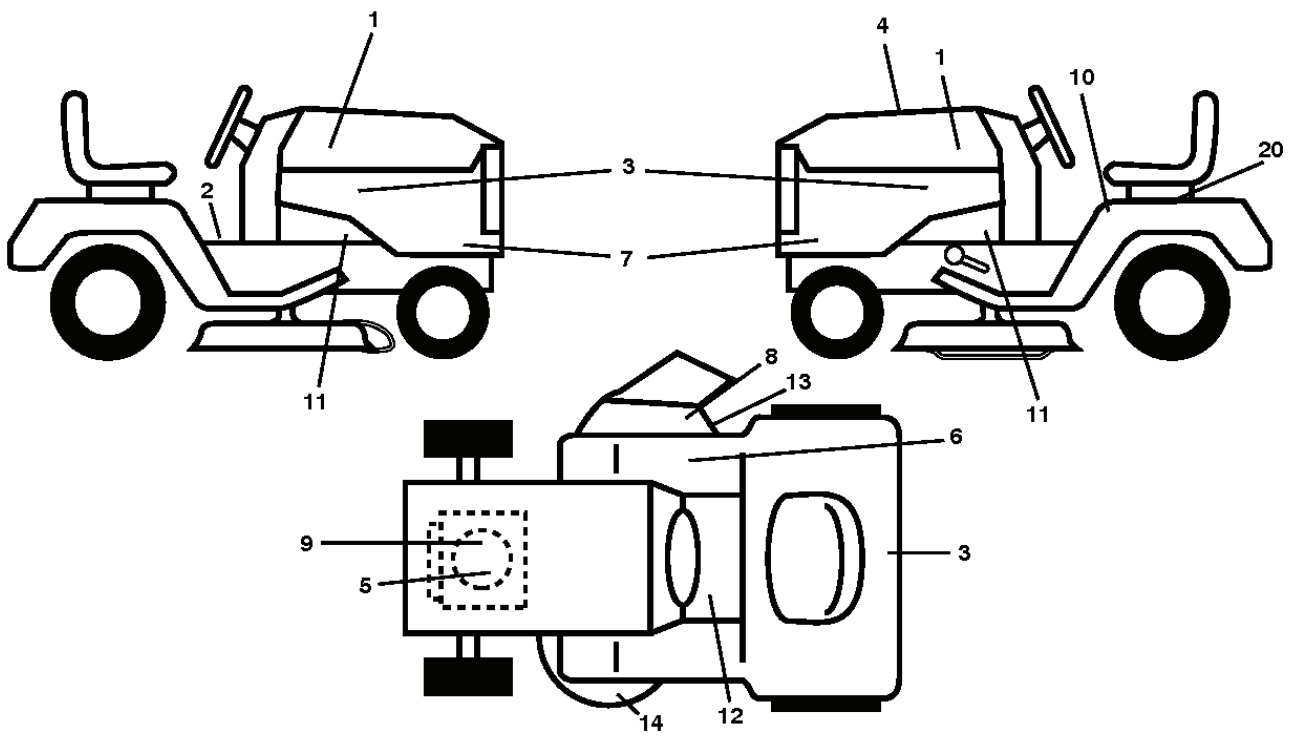

LT131, 96011026402, 2008-11

SPARE PARTS LIST

chassis-STL_Husq Laser-SV_1_r2

REF.	PART NO.	DESCRIPTION	REMARK	QTY.	KIT
1	532174619	FRAME		1	
2	532176554	PLATE		1	
5	532155272	DAMPER		1	
9	532415943	DASH		1	
10	872140608	BOLT		1	
11	532174996	DASHBOARD		1	
13	532181719	DASHBOARD		1	
14	817490608	SCREW		1	
17	532188893	HOOD		1	
18	532184921	BUMPER		1	
24	874780616	BOLT		1	
25	819131312	WASHER		1	
26	873800600	NUT		1	
28	532183538	GRILL		1	
30	532415833	FENDER		1	
31	532136619	ROD		1	
33	532179716	FOOTREST		1	
34	532179717	FOOTREST		1	
35	872110606	BOLT		1	
37	817490508	SCREW		1	
38	532175710	BRACKET		1	
39	532407807	BRACKET		1	
58	532184270	DUCT		1	
64	532154798	PANEL		1	
142	532175702	PLATE		1	
145	532409167	ROD		1	
207	817670508	SCREW		1	
208	817670608	SCREW		1	
209	817000612	SCREW		1	
212	532183548	INSERT		1	
258	532185214	LENS		1	
259	532185213	LENS		1	
260	532185216	INSERT		1	
261	532185212	INSERT		1	
272	532188896	VENT HOOD RH		1	
273	532188895	VENT HOOD LH		1	
278	532416358	SCREW		1	
--	532005479	PLUG		1	

REF.	PART NO.	DESCRIPTION	REMARK	QTY.	KIT
1	532415558	DECAL		1	
2	532140837	DECAL		1	
3	532422012	DECAL		1	
4	532419019	DECAL		1	
5	532196841	DECAL		1	
6	532180432	DECAL		1	
7	532415550	DECAL		1	
8	532182166	DECAL		1	
9	532417927	DECAL		1	
10	532400389	LABEL		1	
11	532159736	DECAL		1	
12	532159737	DECAL		1	
13	532196357	DECALC."DANGER DEFLECTEUR"		1	
14	532194302	DECALC.SCHEMA MONTAGE		1	
20	532145005	DECAL		1	
--	532162598	DECAL		1	
--	532138311	DECAL		1	
--	532415514	OPERATOR'S MANUAL		1	
--	532415515	OPERATOR'S MANUAL		1	
--	532415516	OPERATOR'S MANUAL		1	
--	532415517	OPERATOR'S MANUAL		1	

REF.	PART NO.	DESCRIPTION	REMARK	QTY.	KIT
169	532165580	RETAINER		1	
170	532187414	KEEPER		1	
197	532169613	SLEEVE		1	
198	532169593	WASHER		1	
202	872110614	BOLT		1	
212	532145212	NUT		1	
263	817000612	SCREW		1	
268	532182402	PROTECTOR		1	
275	819131614	WASHER		1	