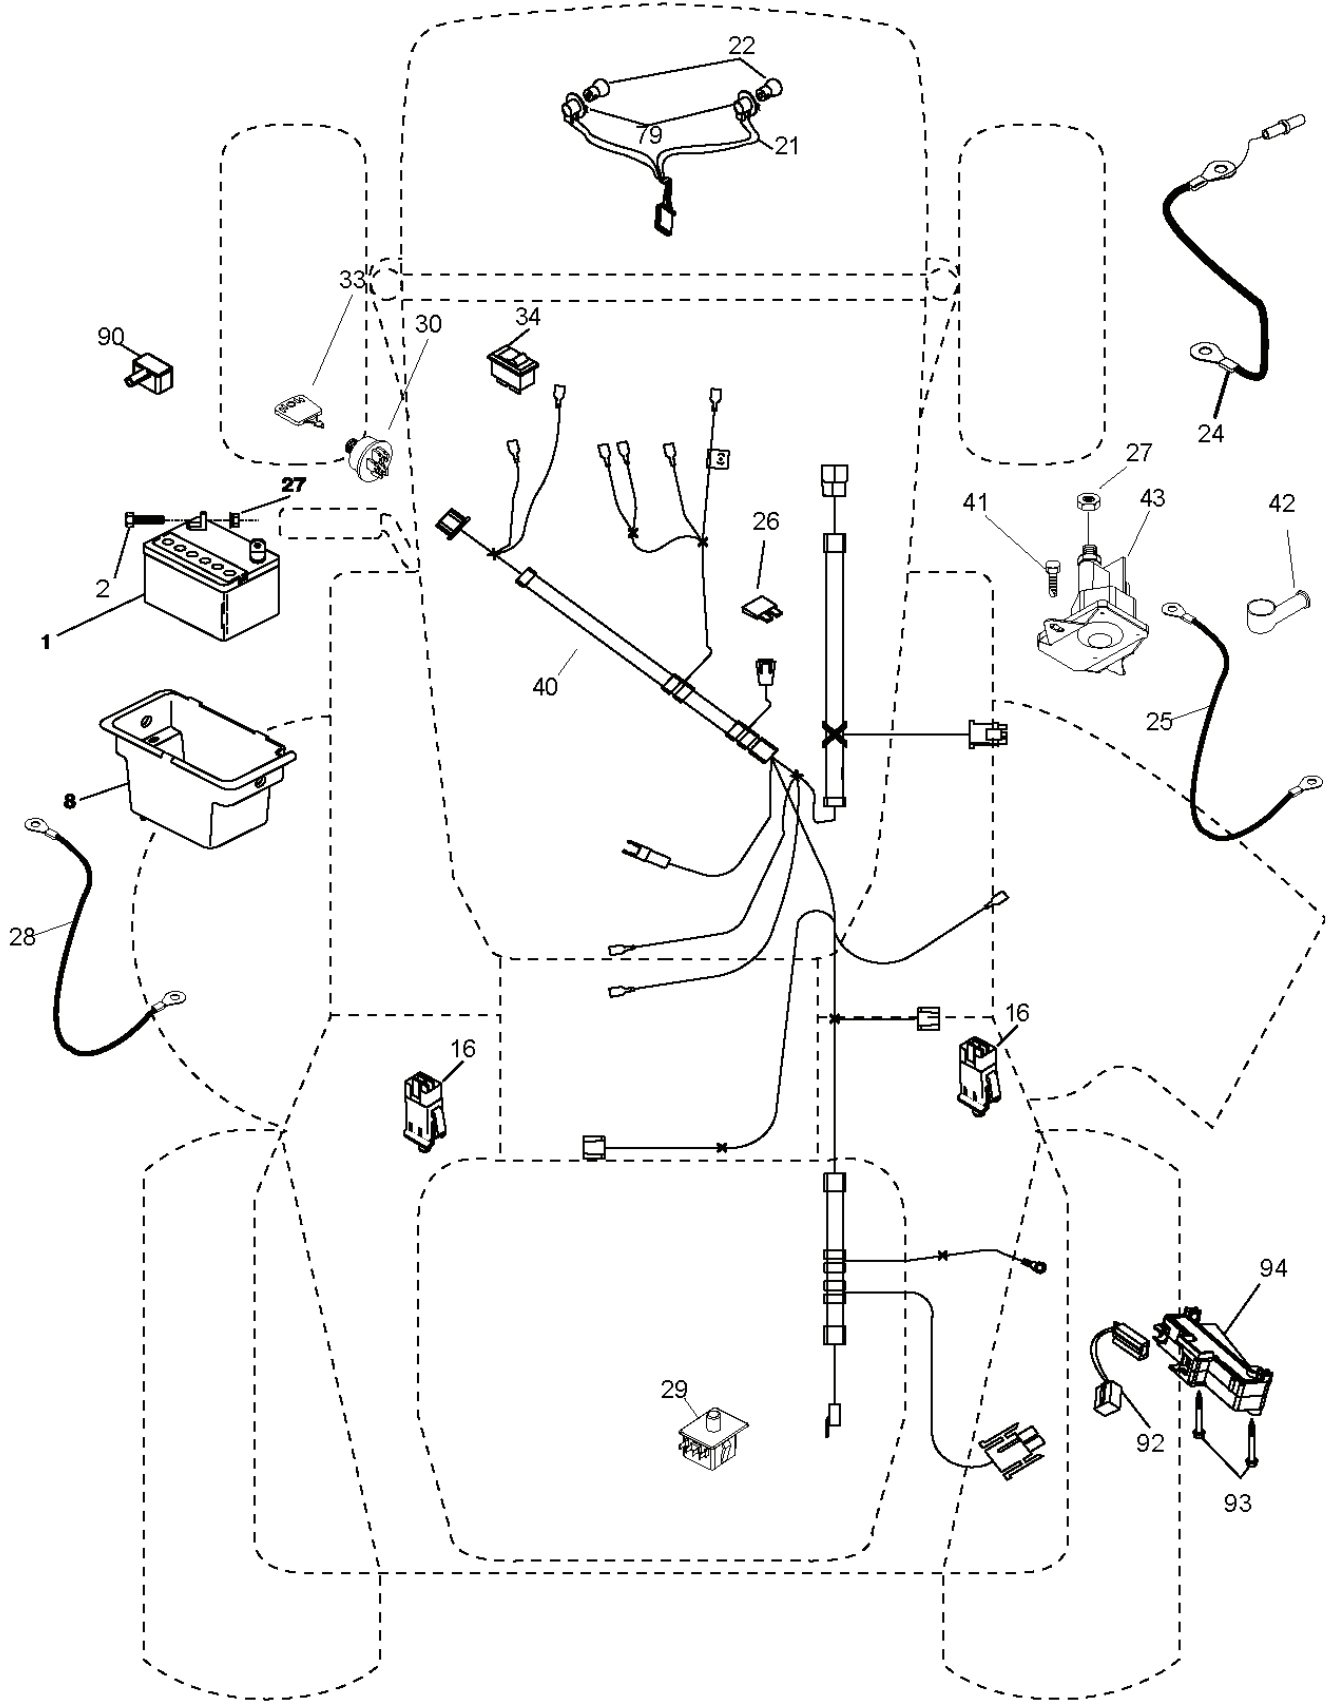

L02

REF.	PART NO.	DESCRIPTION	REMARK	QTY.	KIT
1	532163465	BATTERY		1	
2	874760412	BOLT		1	
8	532176689	BATTERY BOX		1	
16	532176138	MICRO SWITCH		1	
21	532175688	HARNESS		1	
22	532004152	BULB		1	
24	532124780	CABLE		1	
25	532146147	CABLE		1	
26	532175158	FUSE		1	
27	873510400	NUT		1	
28	532124773	CABLE		1	
29	532192749	SWITCH.SEAT.DP W/RAMPS		1	
30	532193350	IGNITION MODULE		1	
33	532411935	KEY		1	
34	532110712	SWITCH		1	
40	532197428	CABLE ASSY		1	
41	871110408	BOLT		1	
42	532131563	COVER		1	
43	532192507	SOLENOID		1	
79	532175242	HOLDER		1	
90	532180449	COVER		1	
92	532196615	CABLE ASSY		1	
93	532192540	SCREW		1	
94	532191834	MODULE.REVERSE.ROS		1