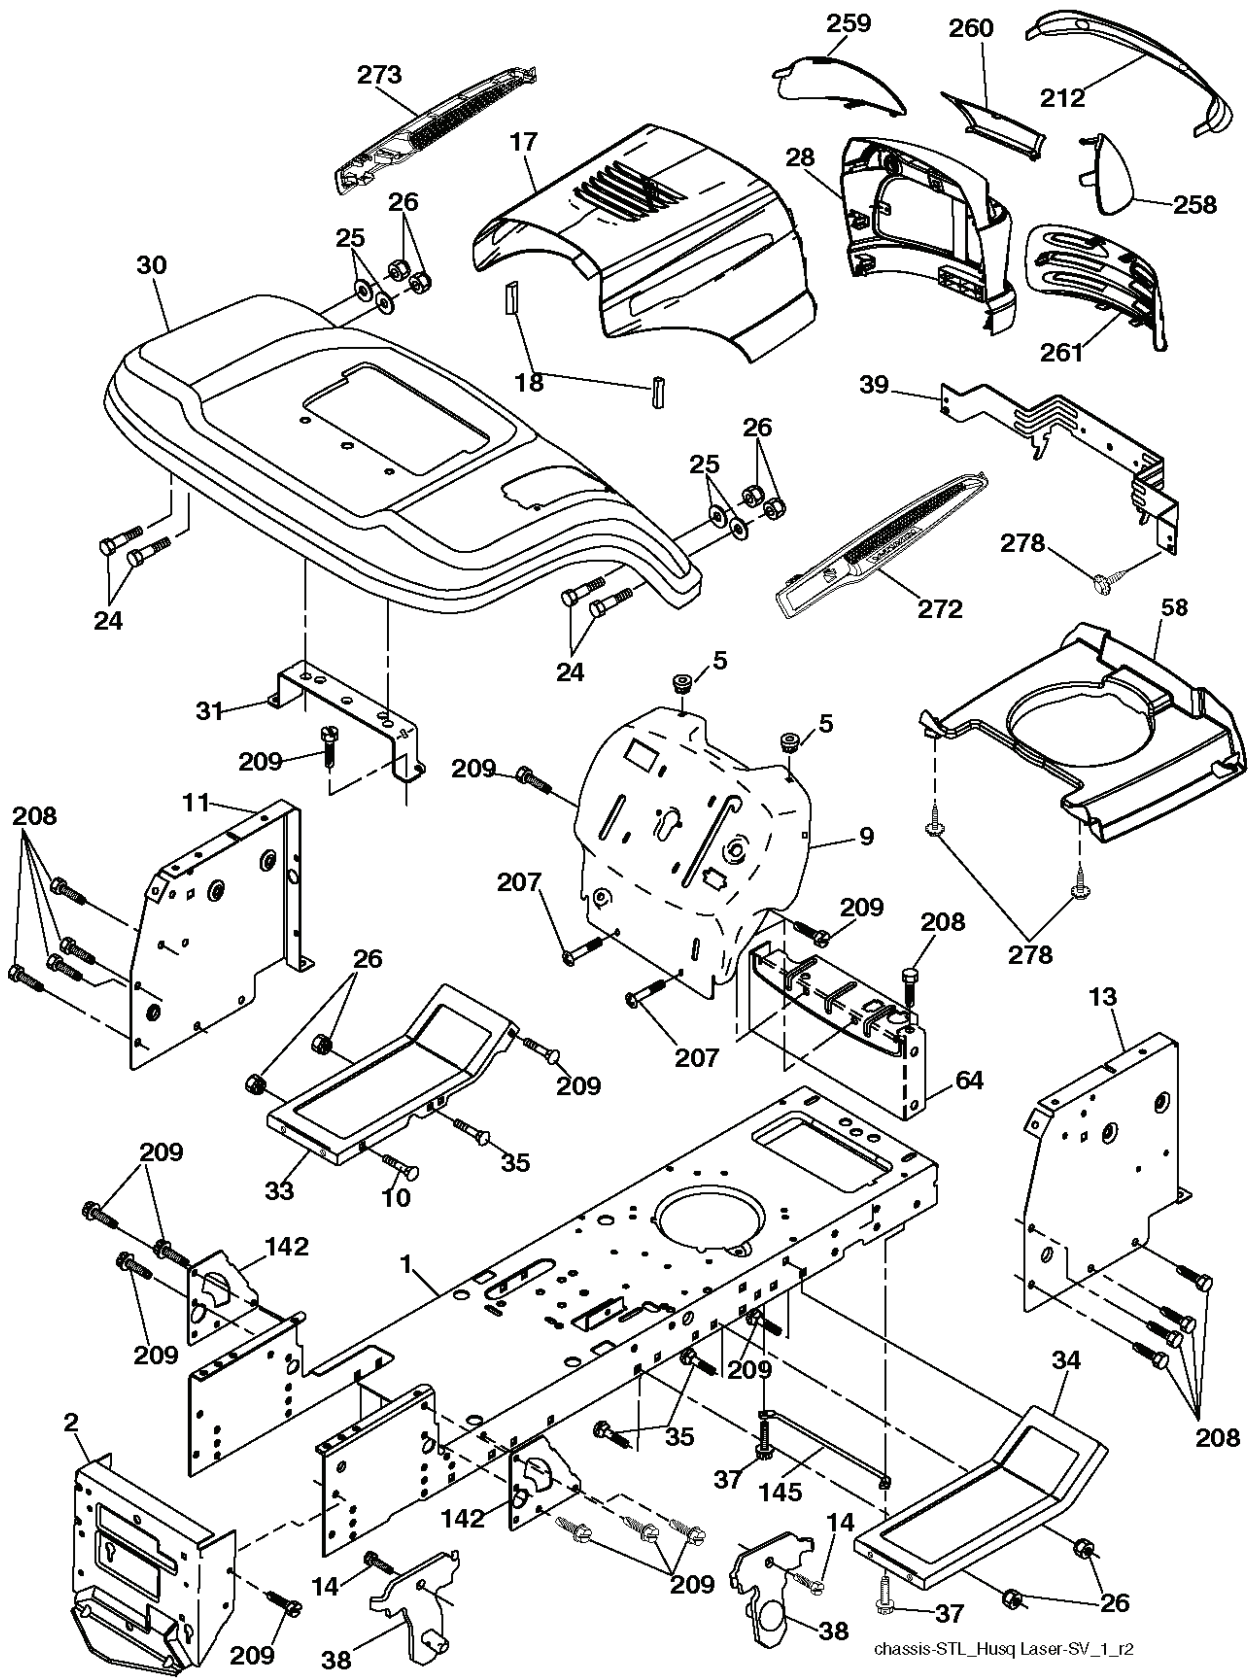

LT131, 96011026402, 2008-11

SPARE PARTS LIST

chassis-STL_Husq Laser-SV_1_r2

REF.	PART NO.	DESCRIPTION	REMARK	QTY.	KIT
1	532174619	FRAME		1	
2	532176554	PLATE		1	
5	532155272	DAMPER		1	
9	532415943	DASH		1	
10	872140608	BOLT		1	
11	532174996	DASHBOARD		1	
13	532181719	DASHBOARD		1	
14	817490608	SCREW		1	
17	532188893	HOOD		1	
18	532184921	BUMPER		1	
24	874780616	BOLT		1	
25	819131312	WASHER		1	
26	873800600	NUT		1	
28	532183538	GRILL		1	
30	532415833	FENDER		1	
31	532136619	ROD		1	
33	532179716	FOOTREST		1	
34	532179717	FOOTREST		1	
35	872110606	BOLT		1	
37	817490508	SCREW		1	
38	532175710	BRACKET		1	
39	532407807	BRACKET		1	
58	532184270	DUCT		1	
64	532154798	PANEL		1	
142	532175702	PLATE		1	
145	532409167	ROD		1	
207	817670508	SCREW		1	
208	817670608	SCREW		1	
209	817000612	SCREW		1	
212	532183548	INSERT		1	
258	532185214	LENS		1	
259	532185213	LENS		1	
260	532185216	INSERT		1	
261	532185212	INSERT		1	
272	532188896	VENT HOOD RH		1	
273	532188895	VENT HOOD LH		1	
278	532416358	SCREW		1	
--	532005479	PLUG		1	

REF.	PART NO.	DESCRIPTION	REMARK	QTY.	KIT
1	532415558	DECAL		1	
2	532140837	DECAL		1	
3	532422012	DECAL		1	
4	532419019	DECAL		1	
5	532196841	DECAL		1	
6	532180432	DECAL		1	
7	532415550	DECAL		1	
8	532182166	DECAL		1	
9	532417927	DECAL		1	
10	532400389	LABEL		1	
11	532159736	DECAL		1	
12	532159737	DECAL		1	
13	532196357	DECALC."DANGER DEFLECTEUR"		1	
14	532194302	DECALC.SCHEMA MONTAGE		1	
20	532145005	DECAL		1	
--	532162598	DECAL		1	
--	532138311	DECAL		1	
--	532415514	OPERATOR'S MANUAL		1	
--	532415515	OPERATOR'S MANUAL		1	
--	532415516	OPERATOR'S MANUAL		1	
--	532415517	OPERATOR'S MANUAL		1	

REF.	PART NO.	DESCRIPTION	REMARK	QTY.	KIT
169	532165580	RETAINER		1	
170	532187414	KEEPER		1	
197	532169613	SLEEVE		1	
198	532169593	WASHER		1	
202	872110614	BOLT		1	
212	532145212	NUT		1	
263	817000612	SCREW		1	
268	532182402	PROTECTOR		1	
275	819131614	WASHER		1	