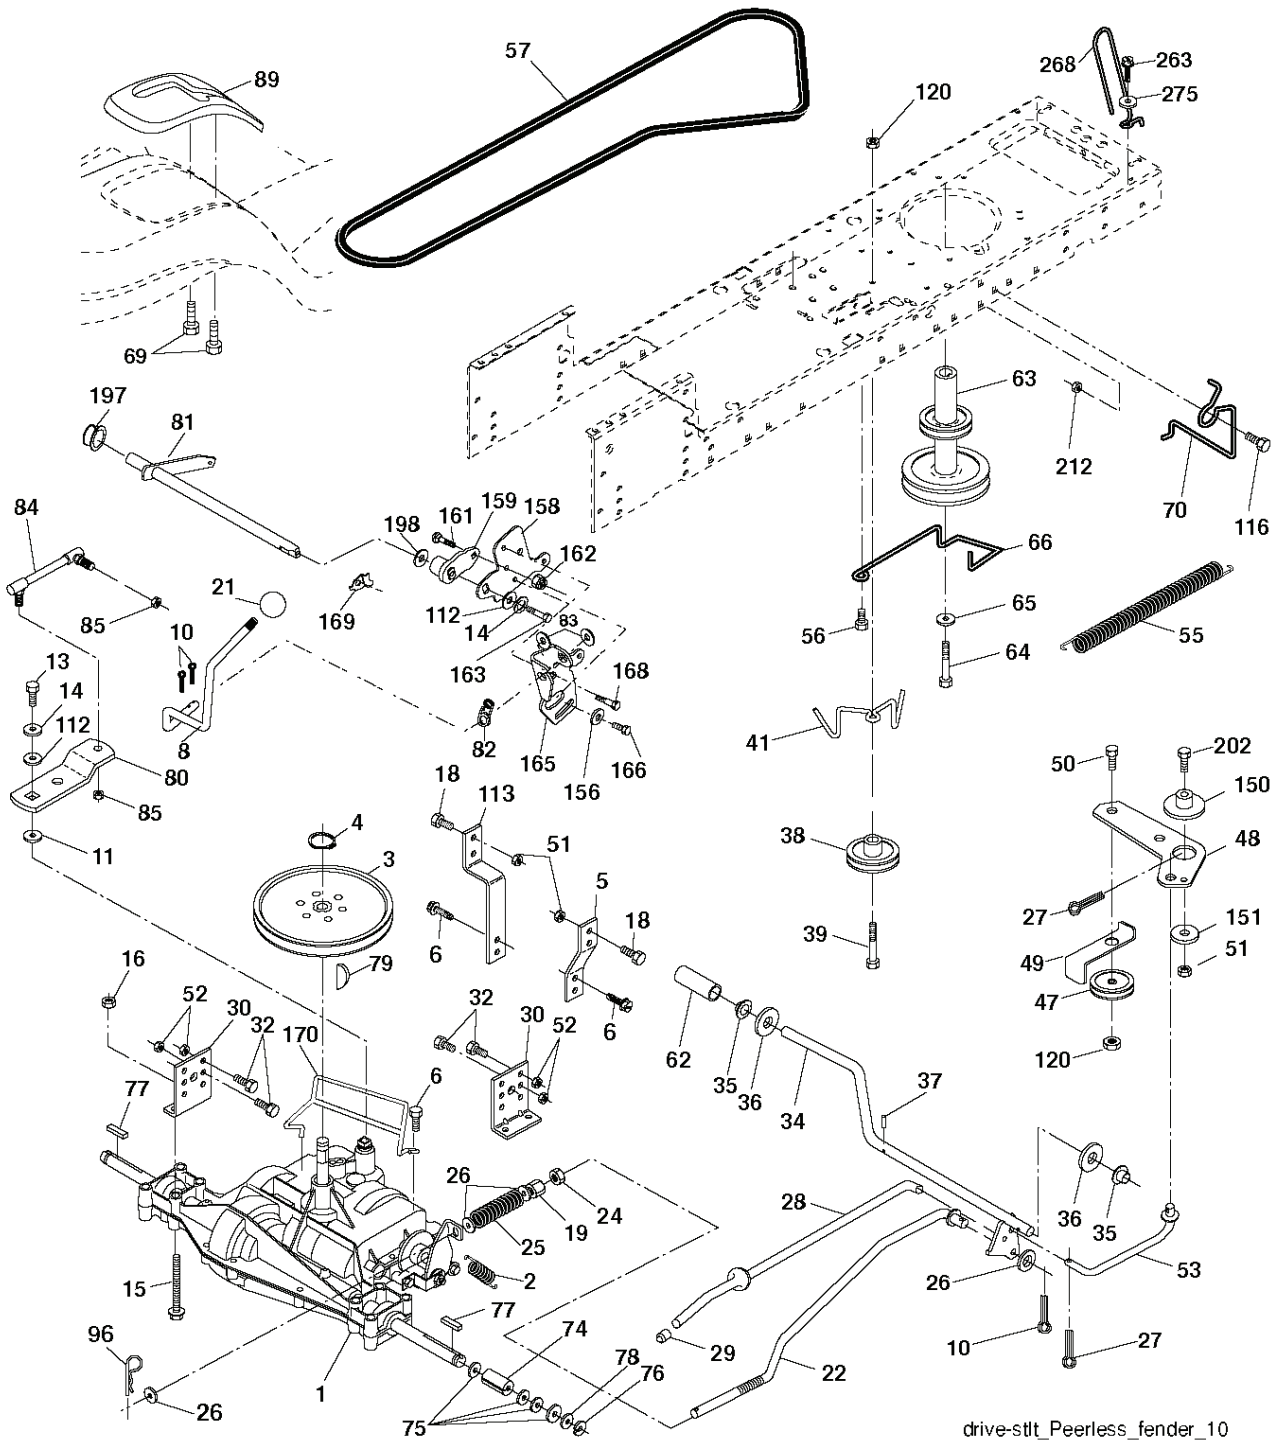

LT131, 96011026402, 2008-11

SPARE PARTS LIST

chassis-STL_Husq Laser-SV_1_r2

REF.	PART NO.	DESCRIPTION	REMARK	QTY.	KIT
1	532174619	FRAME		1	
2	532176554	PLATE		1	
5	532155272	DAMPER		1	
9	532415943	DASH		1	
10	872140608	BOLT		1	
11	532174996	DASHBOARD		1	
13	532181719	DASHBOARD		1	
14	817490608	SCREW		1	
17	532188893	HOOD		1	
18	532184921	BUMPER		1	
24	874780616	BOLT		1	
25	819131312	WASHER		1	
26	873800600	NUT		1	
28	532183538	GRILL		1	
30	532415833	FENDER		1	
31	532136619	ROD		1	
33	532179716	FOOTREST		1	
34	532179717	FOOTREST		1	
35	872110606	BOLT		1	
37	817490508	SCREW		1	
38	532175710	BRACKET		1	
39	532407807	BRACKET		1	
58	532184270	DUCT		1	
64	532154798	PANEL		1	
142	532175702	PLATE		1	
145	532409167	ROD		1	
207	817670508	SCREW		1	
208	817670608	SCREW		1	
209	817000612	SCREW		1	
212	532183548	INSERT		1	
258	532185214	LENS		1	
259	532185213	LENS		1	
260	532185216	INSERT		1	
261	532185212	INSERT		1	
272	532188896	VENT HOOD RH		1	
273	532188895	VENT HOOD LH		1	
278	532416358	SCREW		1	
--	532005479	PLUG		1	

REF.	PART NO.	DESCRIPTION	REMARK	QTY.	KIT
1	532415558	DECAL		1	
2	532140837	DECAL		1	
3	532422012	DECAL		1	
4	532419019	DECAL		1	
5	532196841	DECAL		1	
6	532180432	DECAL		1	
7	532415550	DECAL		1	
8	532182166	DECAL		1	
9	532417927	DECAL		1	
10	532400389	LABEL		1	
11	532159736	DECAL		1	
12	532159737	DECAL		1	
13	532196357	DECALC."DANGER DEFLECTEUR"		1	
14	532194302	DECALC.SCHEMA MONTAGE		1	
20	532145005	DECAL		1	
--	532162598	DECAL		1	
--	532138311	DECAL		1	
--	532415514	OPERATOR'S MANUAL		1	
--	532415515	OPERATOR'S MANUAL		1	
--	532415516	OPERATOR'S MANUAL		1	
--	532415517	OPERATOR'S MANUAL		1	

REF.	PART NO.	DESCRIPTION	REMARK	QTY.	KIT
169	532165580	RETAINER		1	
170	532187414	KEEPER		1	
197	532169613	SLEEVE		1	
198	532169593	WASHER		1	
202	872110614	BOLT		1	
212	532145212	NUT		1	
263	817000612	SCREW		1	
268	532182402	PROTECTOR		1	
275	819131614	WASHER		1	