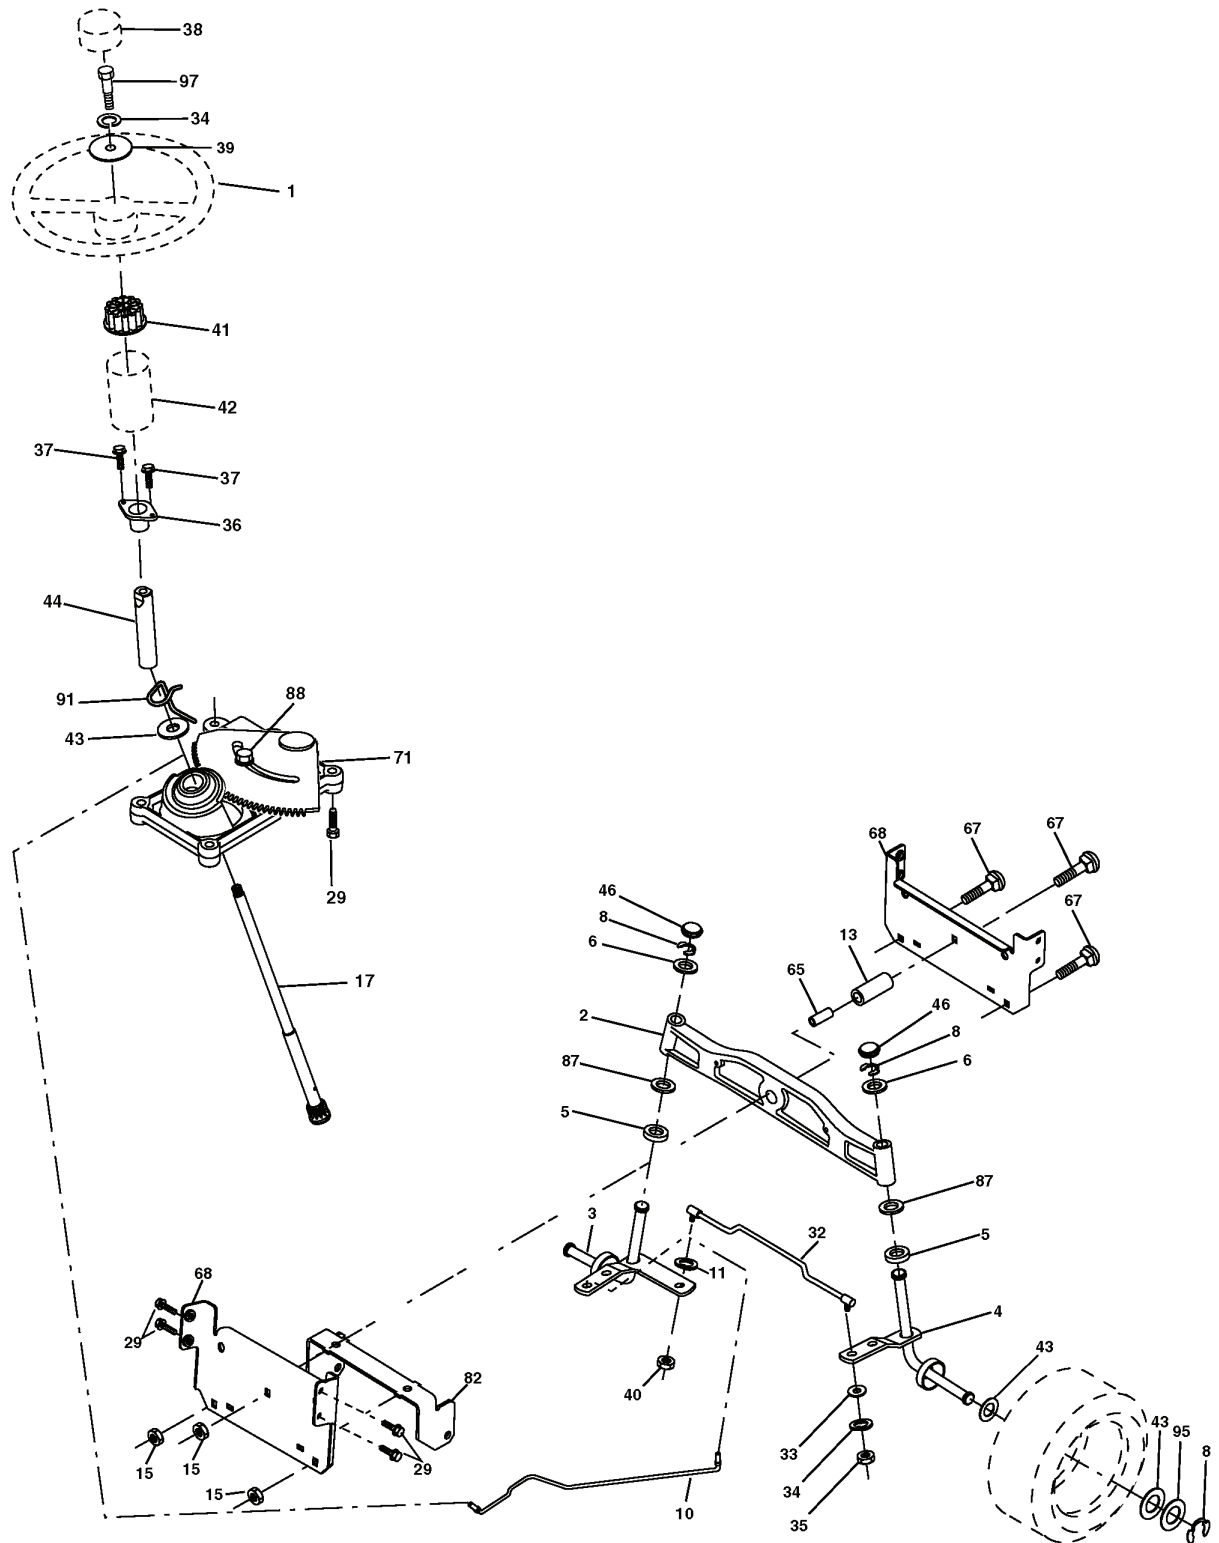

REPAIR PARTS

TRACTOR- -MODEL NO. CTH191 (96061000700), PRODUCT NO. 954 17 02-39
STEERING ASSEMBLY

steering_pl.lt_60

REF.	PART NO.	DESCRIPTION	REMARK	QTY.	KIT
1	532193651	STEERING WHEEL		1	
2	532184706	SHAFT		1	
3	532169840	SPINDLE		1	
4	532169839	SPINDLE		1	
5	532124931	WASHER		1	
6	532121748	WASHER		1	
8	812000029	RETAINER RING		1	
10	532175121	ROD		1	
11	810040600	WASHER		1	
13	532136518	PIPE		1	
15	532145212	NUT		1	
17	532190753	ROD		1	
29	817000612	SCREW		1	
32	532170162	ROD		1	
33	819111216	WASHER		1	
34	810040500	WASHER		1	
35	873540500	NUT		1	
36	532155099	BUSHING		1	
37	532152927	SCREW		1	
38	532193652	HUB		1	
39	819113812	WASHER		1	
40	873540600	NUT		1	
41	532186737	ADAPTER		1	
42	532169634	SLEEVE		1	
43	532121749	WASHER		1	
44	532190752	SHAFT		1	
46	532121232	HUB CAP		1	
65	532160367	SPACER		1	
67	872110618	BOLT		1	
68	532169827	SHAFT		1	
71	532175146	STEERING GEAR		1	
82	532169835	BRACKET		1	
87	532173966	WASHER		1	
88	532175118	BOLT		1	
91	532175553	SPRING		1	
95	532188967	WASHER		1	
97	874780564	BOLT		1