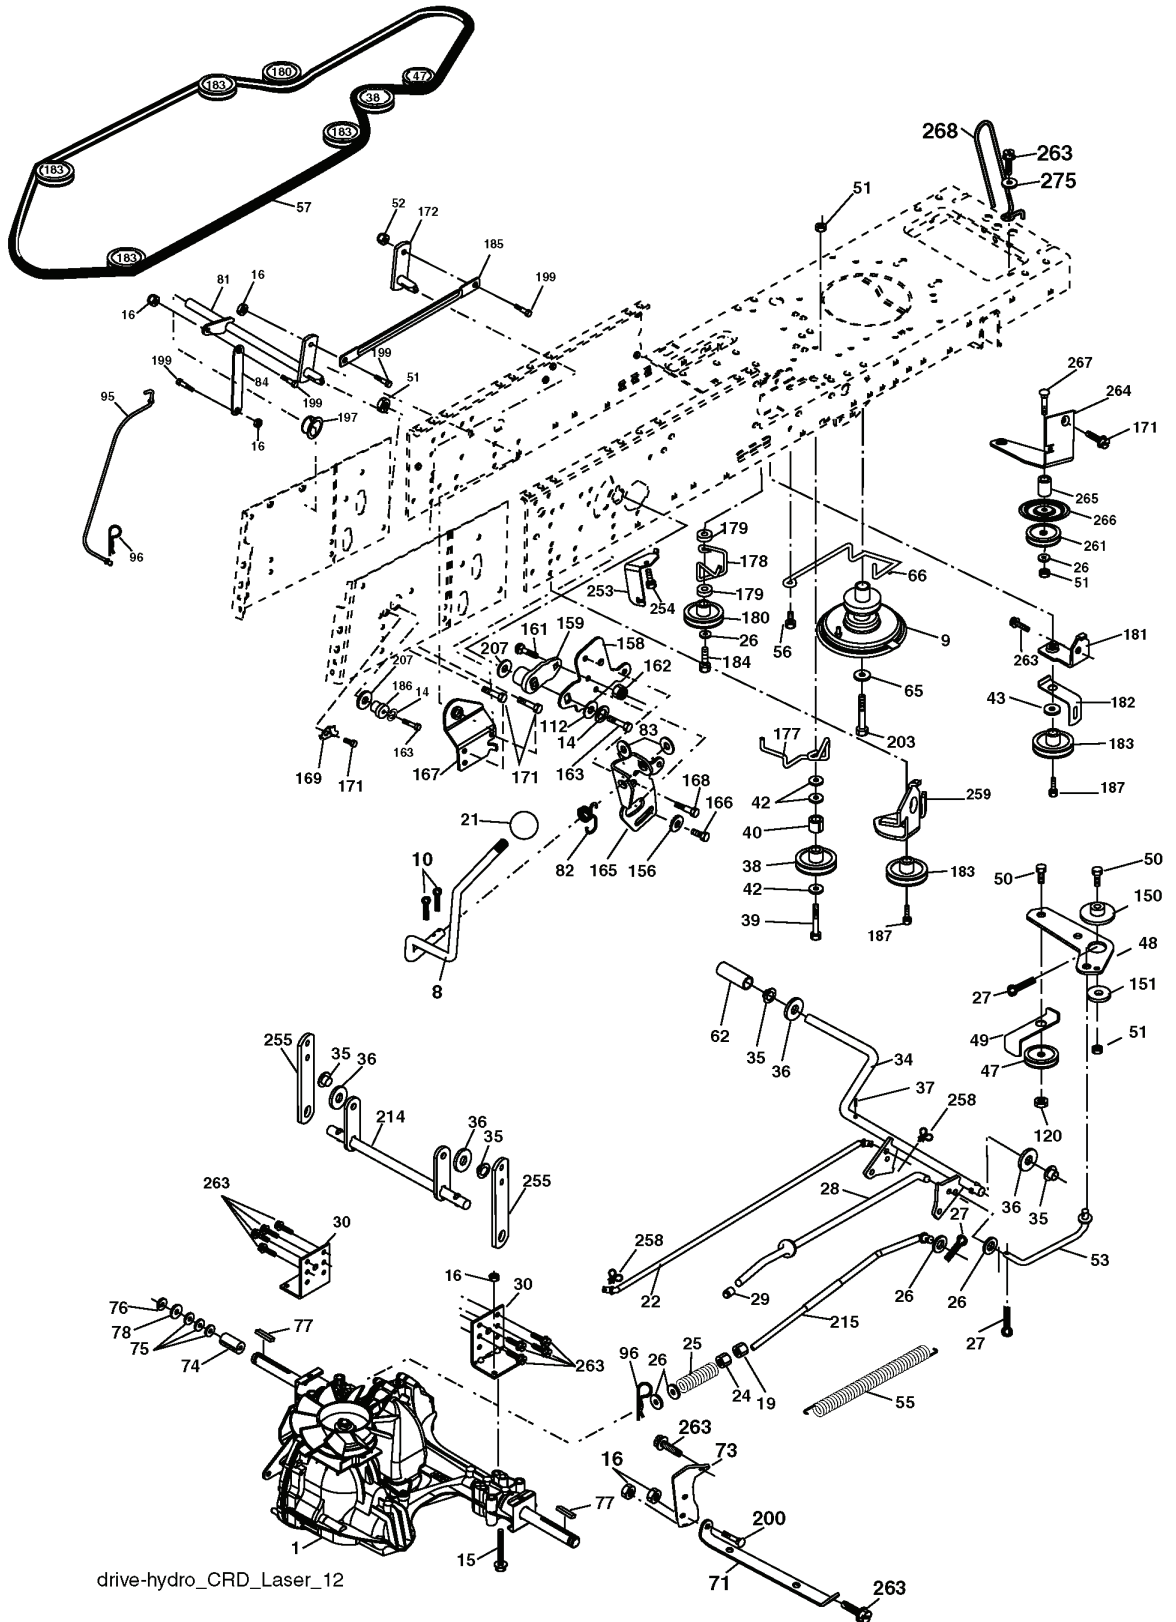

REPAIR PARTS

TRACTOR- -MODEL NO. CTH191 (96061000700), PRODUCT NO. 954 17 02-39
DRIVE

drive-hydro_CRD_Laser_12

REF.	PART NO.	DESCRIPTION	REMARK	QTY.	KIT
8	532165619	ROD		1	
9	532180354	CLUTCH		1	
10	876020416	SPLIT PIN		1	
14	810040400	WASHER		1	
16	873800500	LOCK NUT		1	
19	873800600	NUT		1	
21	532121274	KNOB		1	
22	532175652	ROD		1	
24	873350600	NUT		1	
25	532192036	SPRING		1	
26	819131316	WASHER		1	
27	876020412	SPLIT PIN		1	
28	532175765	SHAFT		1	
29	532071673	COVER		1	
30	532169592	BRACKET		1	
34	532175578	SHAFT		1	
35	532120183	BEARING		1	
36	819211616	WASHER		1	
37	532124963	PIN RETAINING SCREW		1	
38	532165936	PULLEY		1	
39	874760644	BOLT		1	
40	532124965	SPACER		1	
42	819131312	WASHER		1	
43	819111012	WASHER		1	
47	532127783	PULLEY		1	
48	532154407	GUIDE		1	
49	532123205	BELT GUIDE		1	
50	872110612	BOLT		1	
51	873680600	NUT		1	
52	873680500	NUT		1	
53	532105710	LINK		1	
55	532105709	SPRING		1	
56	817060620	SCREW		1	
57	532170140	BELT		1	
62	532123533	PEDAL RUBBER		1	
65	810040700	WASHER		1	
66	532154778	TENSIONER		1	
71	532169182	BRACKET		1	
73	532169183	ROD		1	
74	532137057	SPACER		1	
75	532121749	WASHER		1	
76	812000001	RETAINER RING		1	
77	532123583	KEY		1	
78	532121748	WASHER		1	
81	532170006	SHAFT		1	
82	532165711	SPRING		1	
83	819171216	WASHER		1	
84	532170007	LINK		1	
95	532170015	LINK		1	
96	532124788	RETAINER RING		1	
112	819091210	WASHER		1	
120	873900600	NUT		1	
145	874490544	SCREW		1	
150	532165850	BUSHING		1	
151	819133210	WASHER		1	
156	532166002	WASHER		1	
158	532165589	BRACKET		1	
159	532165494	LEVER		1	
161	872140406	BOLT		1	
162	873680400	NUT		1	
163	874780416	BOLT		1	
165	532165623	BRACKET		1	
166	817490510	SCREW		1	
167	532165588	BRACKET		1	
168	532165492	BOLT		1	
169	532165580	RETAINER		1	
171	817490608	SCREW		1	
172	532170271	LINK		1	
177	532165932	HOLDER		1	
178	532165933	HOLDER		1	
179	532120958	WASHER		1	
180	532165630	PULLEY		1	
181	532180211	BRACKET		1	
182	532182682	BELT GUIDE		1	
183	532186007	PULLEY		1	
184	817490644	SCREW		1	
185	532170008	LINK		1	
186	532165614	HUB		1