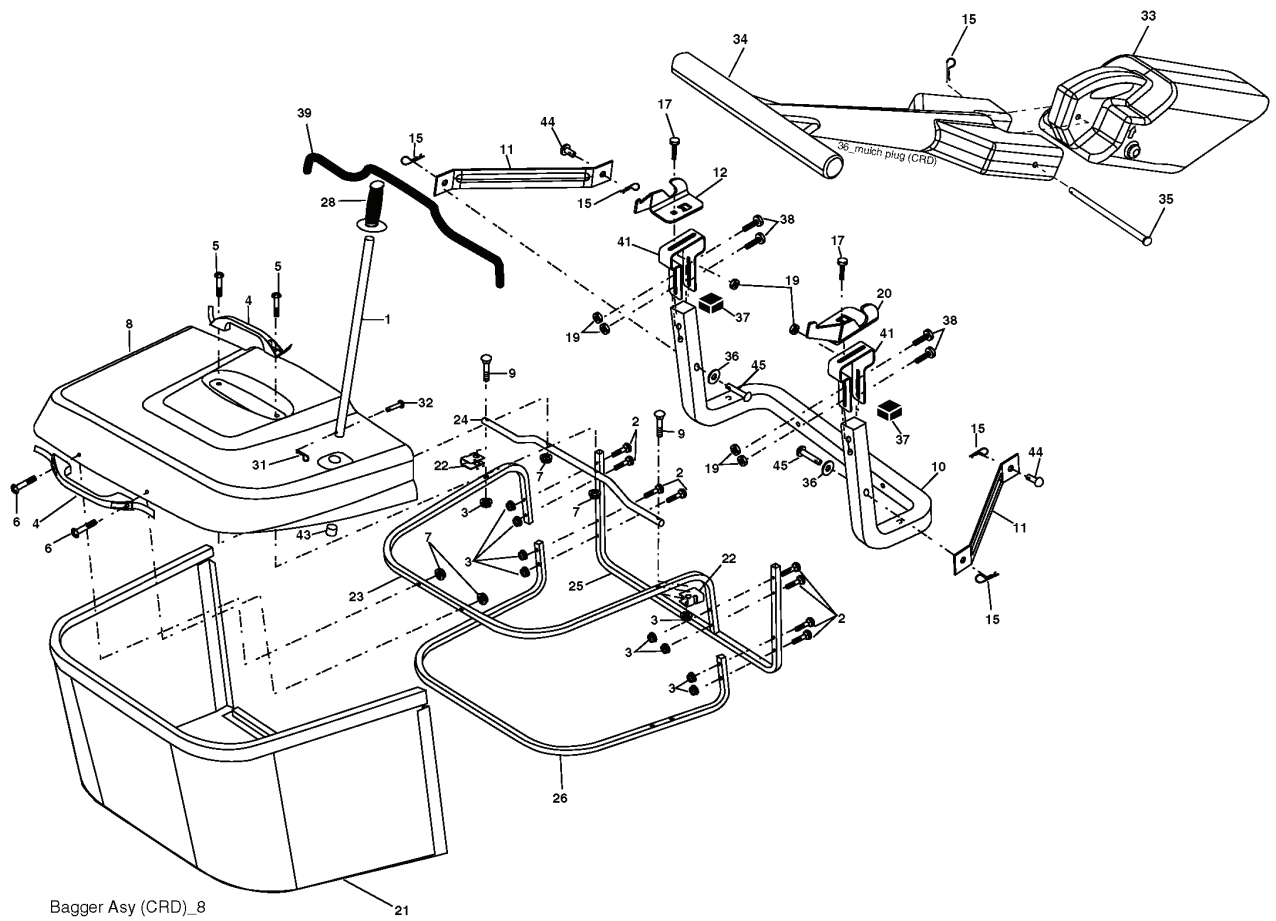

REPAIR PARTS

TRACTOR- -MODEL NO. CTH191 (96061000700), PRODUCT NO. 954 17 02-39
MOWER LIFT

lift-rh.1piece_9

REF.	PART NO.	DESCRIPTION	REMARK	QTY.	KIT
1	532159460	WIRE		1	
2	532159471	LEVER		1	
3	532105767	PIN RETAINING SCREW		1	
4	812000002	RETAINER RING		1	
5	819211621	WASHER		1	
6	532120183	BEARING		1	
7	532125631	HANDLE		1	
8	532124526	KNOB		1	
11	532165829	ROD		1	
12	532165831	ROD		1	
13	532124670	RETAINER RING		1	
15	532173288	LINK		1	
16	873350800	NUT		1	
17	532175689	BRACKET		1	
18	873800800	NUT		1	
19	532139868	LEVER		1	
20	532163552	CLIP		1	
23	532110807	NUT		1	
24	819131016	WASHER		1	
25	532124874	SPRING		1	
26	532169484	PIN		1	
27	532126971	LEVER		1	
28	873350600	NUT		1	
29	532138057	KNOB		1	
30	532150233	TRUNNION		1	
31	532169865	BEARING		1	
32	873540600	NUT		1	
36	532155097	INDICATOR		1	
37	532123935	PLUG		1	
38	817060516	SCREW		1	
40	819112410	WASHER		1	
41	532123934	INDICATOR		1	
49	532145212	NUT		1	
50	532110452	NUT		1	

REPAIR PARTS

TRACTOR- -MODEL NO. CTH191 (96061000700), PRODUCT NO. 954 17 02-39
BAGGER

REF.	PART NO.	DESCRIPTION	REMARK	QTY.	KIT
1	532165249	ROD		1	
2	872140416	BOLT		1	
3	532123976	LOCKNUT		1	
4	532169916	HANDLE		1	
5	874981024	SCREW		1	
6	874981032	SCREW		1	
7	873401000	NUT		1	
8	532181095	COVER		1	
9	872140418	BOLT		1	
10	532181282	TUBE		1	
11	532165719	ROD		1	
12	532188848	BRACKET		1	
15	532124670	RETAINER RING		1	
17	872140506	BOLT		1	
19	873900500	NUT		1	
20	532188847	BRACKET		1	
21	532180880	BAG		1	
22	532165781	CLAMP		1	
23	532165782	FRAME		1	
24	532165783	FRAME		1	
25	532180124	TUBE		1	
26	532165785	FRAME		1	
28	532165787	HANDLE		1	
31	532169484	PIN		1	
32	532126875	RIVET		1	
33	532169380	PLUG		1	
34	532165570	HANDLE		1	
35	532165572	PIN RETAINING SCREW		1	
36	819132012	WASHER		1	
37	532175401	PLUG		1	
38	872010520	BOLT		1	
39	532180985	SEAL		1	
41	532169683	BRACKET		1	
43	532174083	PLUG		1	
44	532193312	PIN CLEVIS		1	
45	532193313	PIN		1	