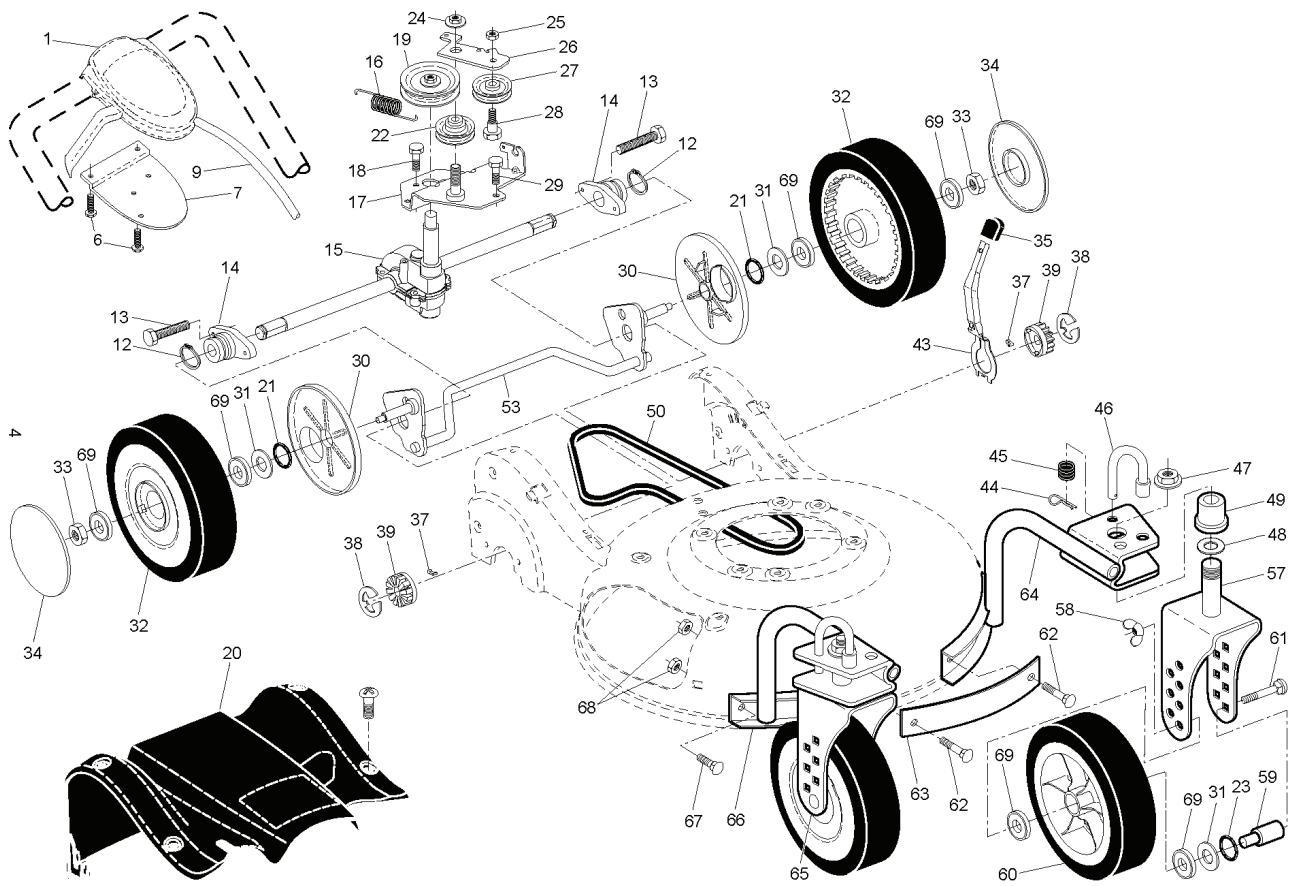

R 152SVSW, 96141006408, 2011-11

SPARE PARTS LIST

REF.	PART NO.	DESCRIPTION	REMARK	QTY.	KIT
1	532425665	DRIVE CONTROL		1	9
6	532181698	SCREW		1	
7	532400723	BRACKET		1	
8	532197011	CABLE		1	
12	812000012	RETAINER RING		1	
13	532194186	SCREW		1	
14	532408027	BEARING		1	
15	532419211	GEARBOX		1	
16	532406558	SPRING		1	
17	532408005	BELT		1	
18	532163409	SCREW		1	
19	532443262	PULLEY		1	
20	532432677	GUARD	Includes Mounting Screw & Pushnut	1	
21	532197480	O-RING		1	
22	532193791	PULLEY		1	
23	532188152	O-RING		1	
24	532409149	NUT		1	
25	873930500	NUT		1	
26	532416736	ARM		1	
27	532166043	PULLEY		1	
28	532160829	BOLT		1	
29	817060410	SCREW		1	
30	532183457	SHIELD		1	
31	532088348	WASHER		1	
32	532192622	WHEEL		1	
33	532409148	NUT		1	
34	532183442	RADKAPPE		1	
35	532425242	KNOB		1	
37	532404845	PAWL DRIVE		1	
38	812000058	E-CLIP		1	
39	532403849	PINION		1	
43	532190520	LEVER		1	
44	532169675	PIN		1	
45	532185051	SPRING		1	
46	532185054	ROD		1	
47	532409149	NUT		1	
48	532188906	VALVE DE VIDANGE MOTEUR		1	
49	532195996	BUSHER		1	
50	532408031	BELT		1	
53	532416740	REAR AXLE		1	
57	532417063	WHEEL BRACKET		1	
58	532187248	WING NUT		1	
59	532185111	SPACER		1	
60	532192234	WHEEL		1	
61	872270528	BOLT		1	
62	532187474	BOLT		1	
63	532188475	STRAP		1	
64	532414070	PIVOT WHEEL SUPPORT		1	
65	532417064	WHEEL BRACKET		1	
66	532414069	PIVOT WHEEL SUPPORT		1	
67	532187555	BOLT		1	
68	532187263	NUT		1	
69	532751068	BEARING		1	