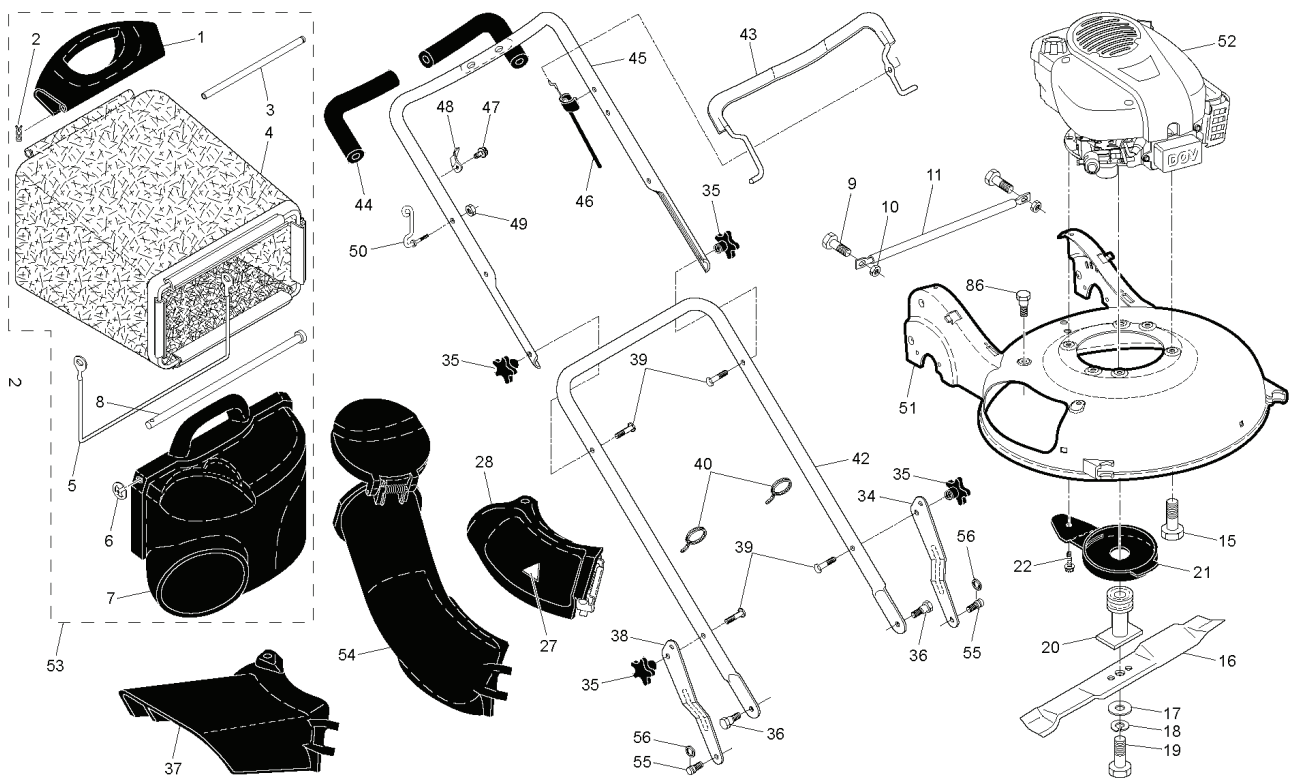

R 152SVSW, 96141006408, 2011-11

SPARE PARTS LIST

REF.	PART NO.	DESCRIPTION	REMARK	QTY.	KIT
1	532425665	DRIVE CONTROL		1	9
6	532181698	SCREW		1	
7	532400723	BRACKET		1	
8	532197011	CABLE		1	
12	812000012	RETAINER RING		1	
13	532194186	SCREW		1	
14	532408027	BEARING		1	
15	532419211	GEARBOX		1	
16	532406558	SPRING		1	
17	532408005	BELT		1	
18	532163409	SCREW		1	
19	532443262	PULLEY		1	
20	532432677	GUARD	Includes Mounting Screw & Pushnut	1	
21	532197480	O-RING		1	
22	532193791	PULLEY		1	
23	532188152	O-RING		1	
24	532409149	NUT		1	
25	873930500	NUT		1	
26	532416736	ARM		1	
27	532166043	PULLEY		1	
28	532160829	BOLT		1	
29	817060410	SCREW		1	
30	532183457	SHIELD		1	
31	532088348	WASHER		1	
32	532192622	WHEEL		1	
33	532409148	NUT		1	
34	532183442	RADKAPPE		1	
35	532425242	KNOB		1	
37	532404845	PAWL DRIVE		1	
38	812000058	E-CLIP		1	
39	532403849	PINION		1	
43	532190520	LEVER		1	
44	532169675	PIN		1	
45	532185051	SPRING		1	
46	532185054	ROD		1	
47	532409149	NUT		1	
48	532188906	VALVE DE VIDANGE MOTEUR		1	
49	532195996	BUSHER		1	
50	532408031	BELT		1	
53	532416740	REAR AXLE		1	
57	532417063	WHEEL BRACKET		1	
58	532187248	WING NUT		1	
59	532185111	SPACER		1	
60	532192234	WHEEL		1	
61	872270528	BOLT		1	
62	532187474	BOLT		1	
63	532188475	STRAP		1	
64	532414070	PIVOT WHEEL SUPPORT		1	
65	532417064	WHEEL BRACKET		1	
66	532414069	PIVOT WHEEL SUPPORT		1	
67	532187555	BOLT		1	
68	532187263	NUT		1	
69	532751068	BEARING		1	