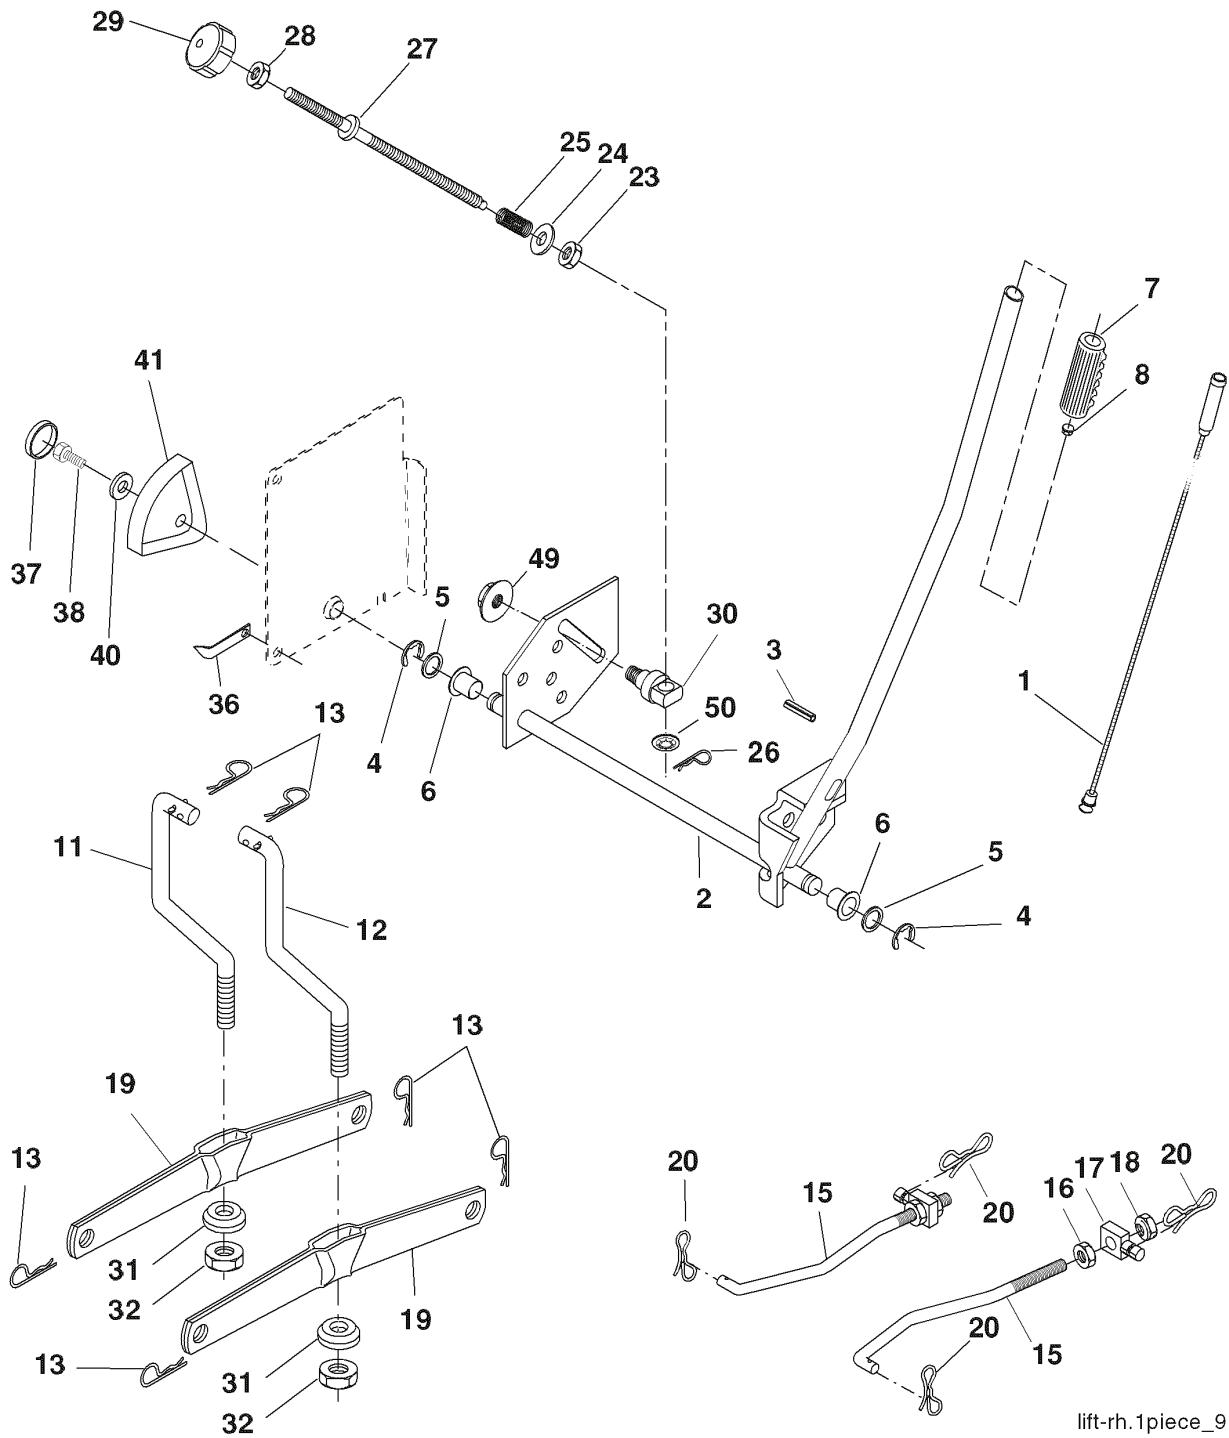

TRACTOR - - MODEL NO. CTH171 (96061018300) PRODUCT NO. 960 61 01-83
MOWER LIFT

lift-rh.1piece_9

REF.	PART NO.	DESCRIPTION	REMARK	QTY.	KIT
1	532159460	WIRE		1	
2	532159471	LEVER		1	
3	532105767	PIN RETAINING SCREW		1	
4	812000002	RETAINER RING		1	
5	819211621	WASHER		1	
6	532120183	BEARING		1	
7	532125631	HANDLE		1	
8	532152864	ADHESIVE		1	
11	532165829	ROD		1	
12	532165831	ROD		1	
13	532124670	RETAINER RING		1	
15	532173288	LINK		1	
16	873350800	NUT		1	
17	532175689	BRACKET		1	
18	873800800	NUT		1	
19	532139868	LEVER		1	
20	532194209	SPRING		1	
23	532110807	NUT		1	
24	819131016	WASHER		1	
25	532164024	SPRING		1	
26	532169484	PIN		1	
27	532164543	ROD		1	
28	873350600	NUT		1	
29	532138057	KNOB		1	
30	532150233	TRUNNION		1	
31	532169865	BEARING		1	
32	873540600	NUT		1	
36	532155097	INDICATOR		1	
37	532123935	PLUG		1	
38	817060516	SCREW		1	
40	819112410	WASHER		1	
41	532123934	INDICATOR		1	
49	532145212	NUT		1	
50	532110452	NUT		1