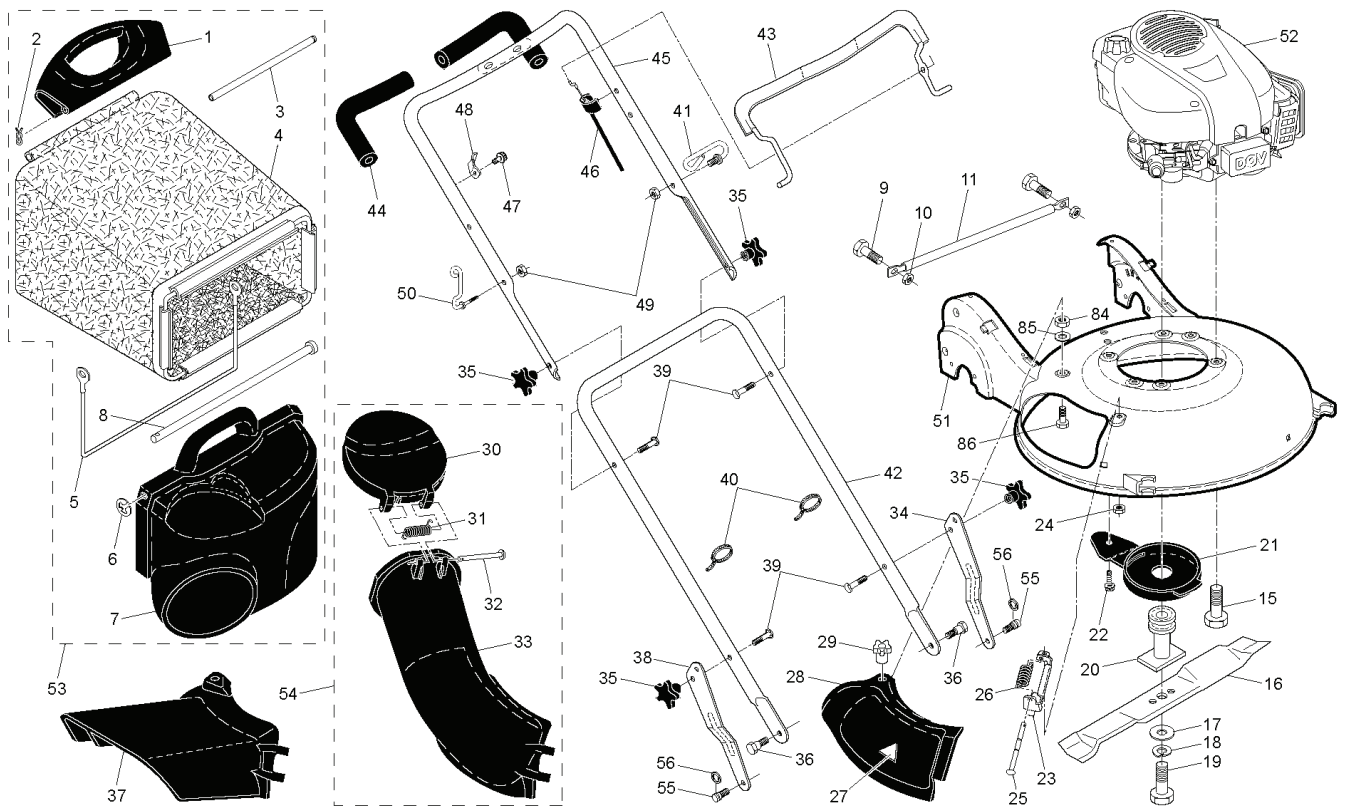

R152SVSW, 96141006404, 2009-02

SPARE PARTS LIST

REF.	PART NO.	DESCRIPTION	REMARK	QTY.	KIT
1	532425665	DRIVE CONTROL		1	
2	532411673	COVER		1	
3	532187353	DISC		1	
4	532425662	LEVER		1	
5	532411664	COVER		1	
6	532181698	SCREW		1	
7	532400723	BRACKET		1	
9	532197011	CABLE		1	
10	532416963	DRIVE COVER		1	
11	532194188	SCREW		1	
12	812000012	RETAINER RING		1	
13	532088652	SCREW		1	
14	532408027	BEARING		1	
15	532419211	GEARBOX		1	
16	532406558	SPRING		1	
17	532408005	BELT		1	
18	532163409	SCREW		1	
19	532194018	PULLEY		1	
22	532193791	PULLEY		1	
23	532188152	O-RING		1	
24	532409149	NUT		1	
25	873930500	NUT		1	
26	532416736	ARM		1	
27	532166043	PULLEY		1	
28	532160829	BOLT		1	
29	817060410	SCREW		1	
30	532183457	SHIELD		1	
31	532088348	WASHER		1	
32	532192622	WHEEL		1	
33	532409148	NUT		1	
34	532183442	RADKAPPE		1	
35	532425242	KNOB		1	
37	532404845	PAWL DRIVE		1	
38	812000058	E-CLIP		1	
39	532403849	PINION		1	
43	532190520	LEVER		1	
44	532169675	PIN		1	
45	532185051	SPRING		1	
46	532185054	ROD		1	
47	532187247	NUT		1	
48	532188906	VALVE DE VIDANGE MOTEUR		1	
49	532195996	BUSHER		1	
50	532408031	BELT		1	
53	532416740	REAR AXLE		1	
55	532424245	DECAL		1	
57	532417063	WHEEL BRACKET		1	
58	532187248	WING NUT		1	
59	532185111	SPACER		1	
60	532192234	WHEEL		1	
61	872270528	BOLT		1	
62	532187474	BOLT		1	
63	532188475	STRAP		1	
64	532414070	PIVOT WHEEL SUPPORT		1	
65	532417064	WHEEL BRACKET		1	
66	532414069	PIVOT WHEEL SUPPORT		1	
67	532187555	BOLT		1	
68	532187263	NUT		1	
69	532751068	BEARING		1	