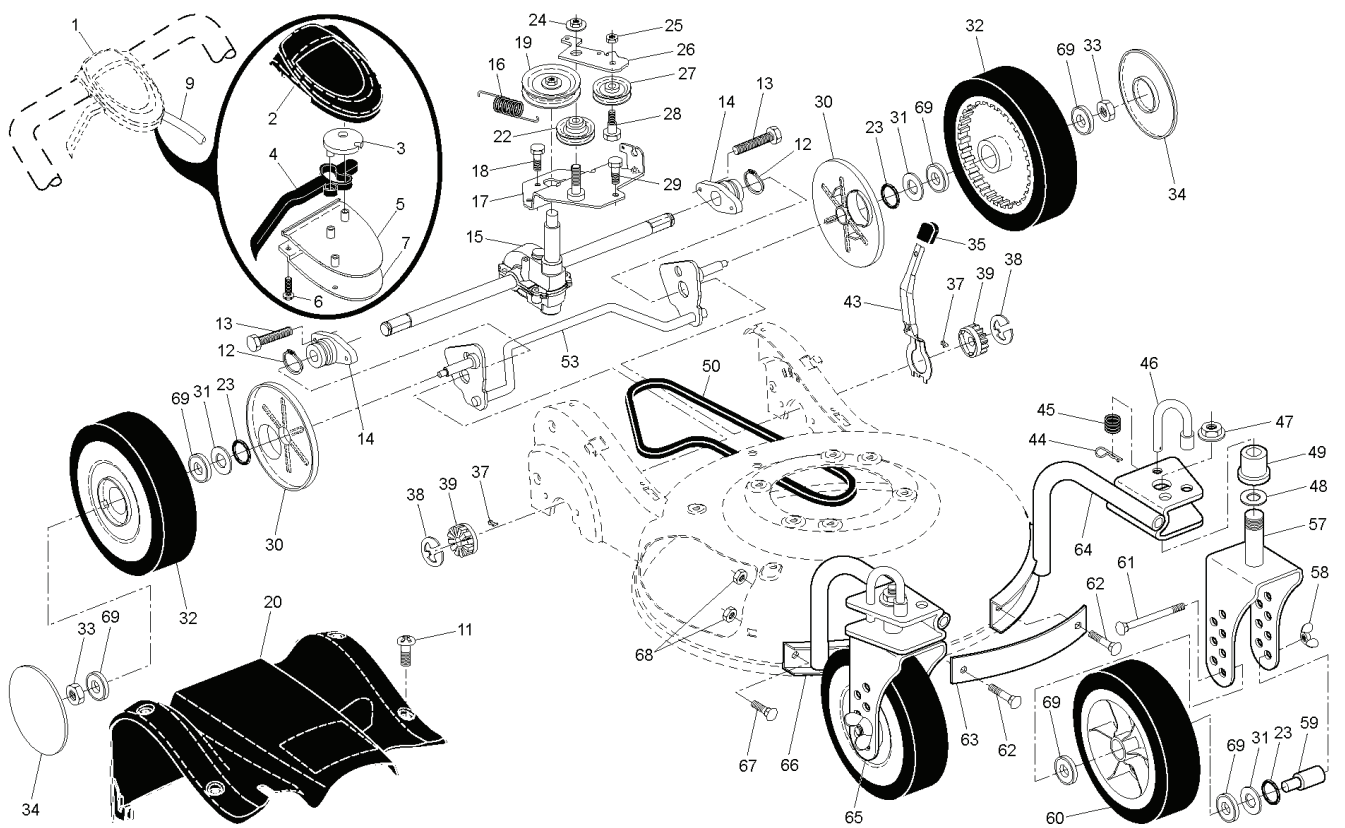

R152SVSW, 96141006404, 2009-02

SPARE PARTS LIST

REF.	PART NO.	DESCRIPTION	REMARK	QTY.	KIT
1	532425665	DRIVE CONTROL		1	
2	532411673	COVER		1	
3	532187353	DISC		1	
4	532425662	LEVER		1	
5	532411664	COVER		1	
6	532181698	SCREW		1	
7	532400723	BRACKET		1	
9	532197011	CABLE		1	
10	532416963	DRIVE COVER		1	
11	532194188	SCREW		1	
12	812000012	RETAINER RING		1	
13	532088652	SCREW		1	
14	532408027	BEARING		1	
15	532419211	GEARBOX		1	
16	532406558	SPRING		1	
17	532408005	BELT		1	
18	532163409	SCREW		1	
19	532194018	PULLEY		1	
22	532193791	PULLEY		1	
23	532188152	O-RING		1	
24	532409149	NUT		1	
25	873930500	NUT		1	
26	532416736	ARM		1	
27	532166043	PULLEY		1	
28	532160829	BOLT		1	
29	817060410	SCREW		1	
30	532183457	SHIELD		1	
31	532088348	WASHER		1	
32	532192622	WHEEL		1	
33	532409148	NUT		1	
34	532183442	RADKAPPE		1	
35	532425242	KNOB		1	
37	532404845	PAWL DRIVE		1	
38	812000058	E-CLIP		1	
39	532403849	PINION		1	
43	532190520	LEVER		1	
44	532169675	PIN		1	
45	532185051	SPRING		1	
46	532185054	ROD		1	
47	532187247	NUT		1	
48	532188906	VALVE DE VIDANGE MOTEUR		1	
49	532195996	BUSHER		1	
50	532408031	BELT		1	
53	532416740	REAR AXLE		1	
55	532424245	DECAL		1	
57	532417063	WHEEL BRACKET		1	
58	532187248	WING NUT		1	
59	532185111	SPACER		1	
60	532192234	WHEEL		1	
61	872270528	BOLT		1	
62	532187474	BOLT		1	
63	532188475	STRAP		1	
64	532414070	PIVOT WHEEL SUPPORT		1	
65	532417064	WHEEL BRACKET		1	
66	532414069	PIVOT WHEEL SUPPORT		1	
67	532187555	BOLT		1	
68	532187263	NUT		1	
69	532751068	BEARING		1	