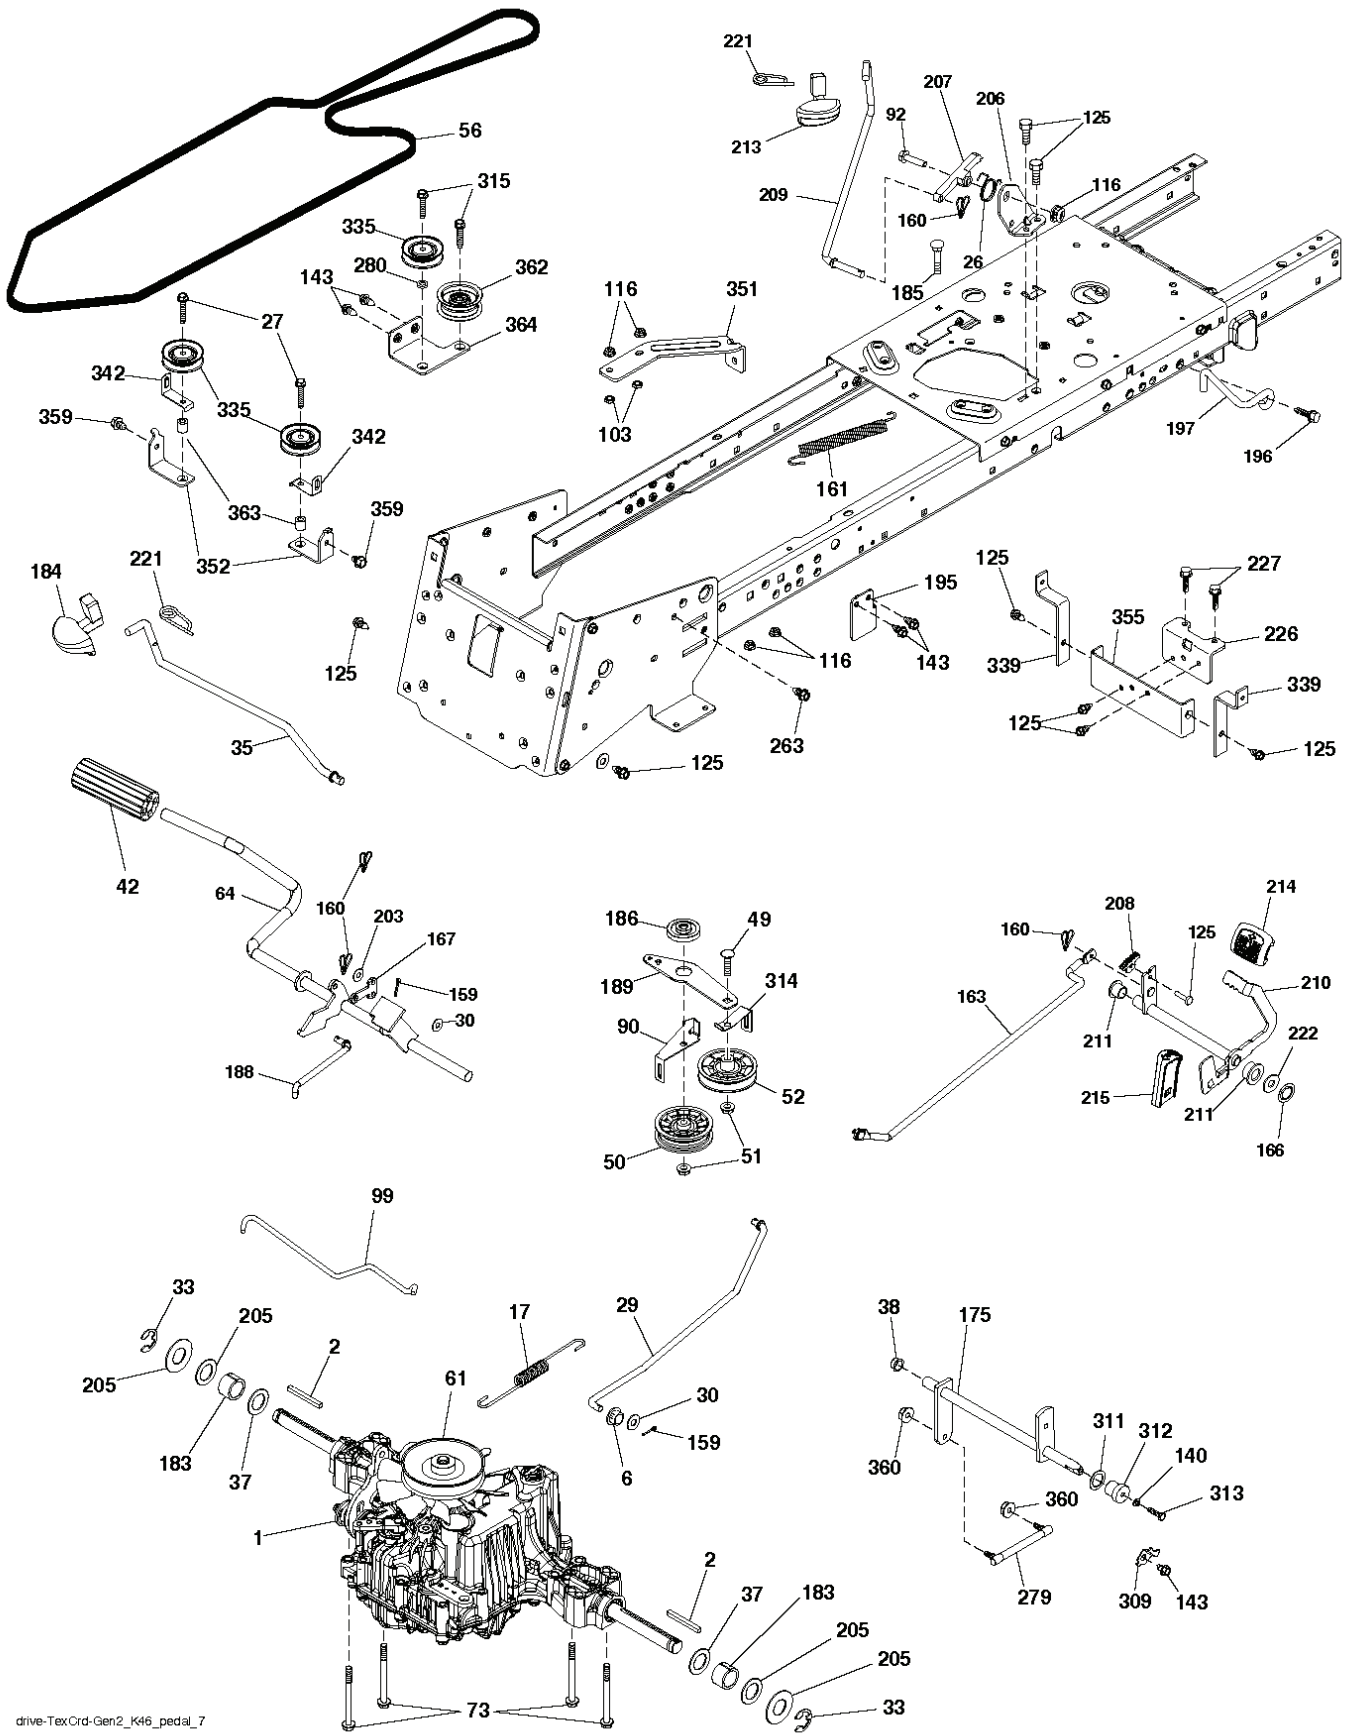

REF.	PART NO.	DESCRIPTION	REMARK	QTY.	KIT
1	000000000	W/O DESCRIPTION	Transaxle Tufftorq K46DF (446488)	1	
2	532123583	KEY		1	
6	532124028	BUSHING		1	
17	532436227	SPRING		1	
26	532199679	SPRING		1	
27	817490528	SCREW		1	
29	532442795	ROD		1	
30	819131616	WASHER		1	
33	812000001	RETAINER RING		1	
35	583864501	ROD		1	
37	532121749	WASHER		1	
38	532169613	SLEEVE		1	
42	532124872	PEDAL RUBBER		1	
49	872110614	BOLT		1	
50	532194327	PULLEY		1	
51	873900600	NUT		1	
52	532194326	PULLEY		1	
56	532442781	BELT		1	
61	532445151	PULLEY		1	
64	532197865	SHAFT		1	
73	874490544	SCREW		1	
90	532443605	KEEPER		1	
92	874760520	BOLT		1	
99	532443947	ROD		1	
103	873350500	NUT		1	
116	873900500	NUT		1	
125	817000512	SCREW		1	
140	810040400	WASHER		1	
143	817490508	SCREW		1	
159	876020412	SPLIT PIN		1	
160	532169484	PIN		1	
161	532105709	SPRING		1	
163	532442793	ROD		1	
166	532429164	NUT		1	
167	532405257	LATCH		1	
175	532429359	SHAFT		1	
183	532137057	SPACER		1	
184	532441455	HANDLE		1	
185	872110622	BOLT		1	
186	532194321	SPACER		1	
188	532194323	LINK		1	
189	532433611	BELLCRANK		1	
195	532435865	BRACKET		1	
196	817000616	SCREW		1	
197	532195804	BRACKET		1	
203	819111116	WASHER		1	
205	532121748	WASHER		1	
206	532197867	BRACKET		1	
207	532197868	LATCH		1	
208	532197869	SUPPORT		1	
209	532199592	ROD		1	
210	532400980	PEDAL ARM		1	
211	532120183	BEARING		1	
213	532403119	CONTROL		1	
214	532421263	PAD		1	
215	532419482	PEDAL RUBBER		1	
221	532403187	SPRING		1	
222	879212010	WASHER		1	
226	532401564	BRACKET		1	
227	817490512	SCREW		1	
263	817000612	SCREW		1	
279	532444283	LINK		1	
280	819111012	WASHER		1	
309	532165580	RETAINER		1	
311	532169845	WASHER		1	
312	532165614	HUB		1	
313	874780416	BOLT		1	
314	532444713	RETAINER		1	
315	817580520	BOLT		1	
335	532199534	PULLEY		1	
339	532436867	STRAP		1	
342	532182682	BELT GUIDE		1	
351	532436998	BRACKET		1	
352	532435819	BRACKET		1	
355	532435669	STRAP		1	
359	817490610	SCREW		1	
360	532444714	NUT		1