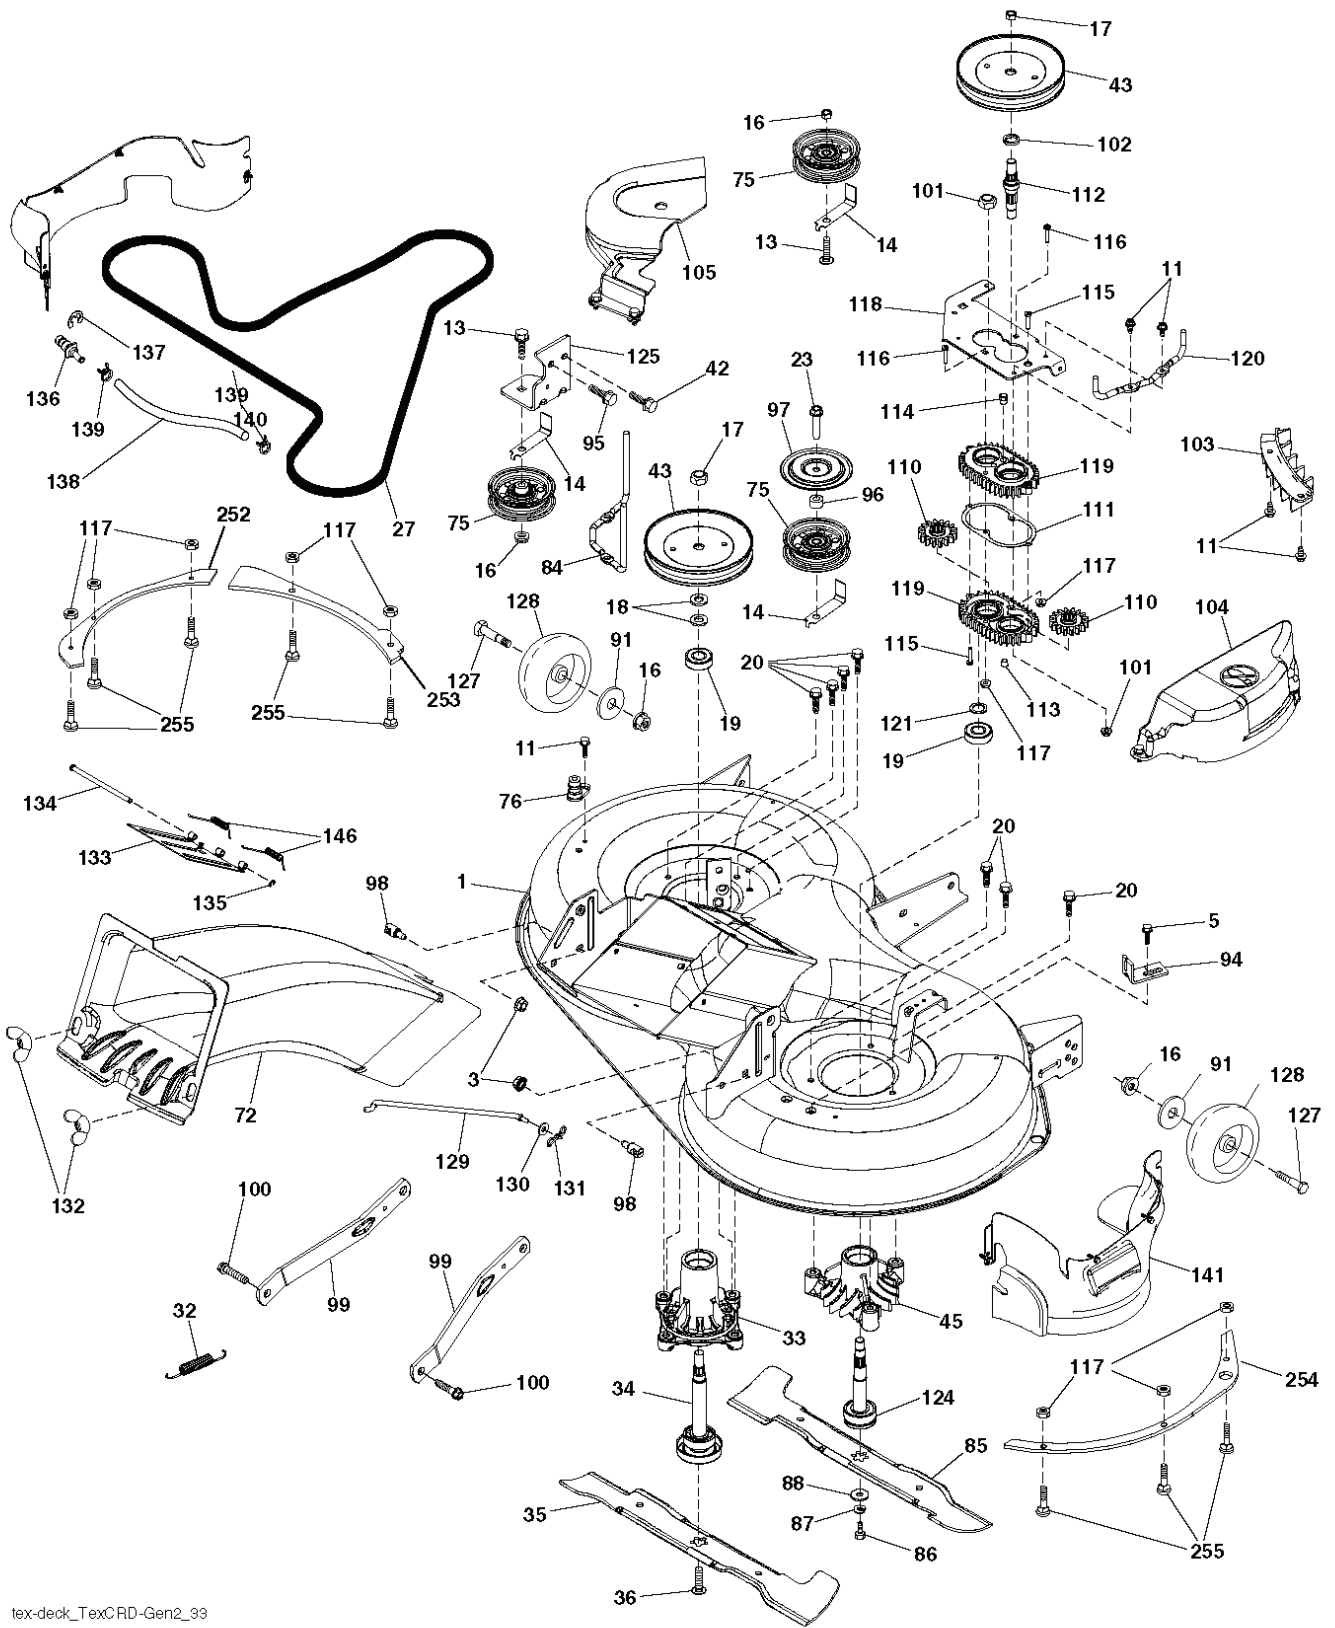

REF.	PART NO.	DESCRIPTION	REMARK	QTY.	KIT
1	580465302	CUTTING DECK		1	
3	873900500	NUT	RH	1	
5	817000510	BOLT		1	
11	532137729	SCREW		1	
13	872110612	BOLT		1	
14	532156085	BELT GUIDE		1	
16	873900600	NUT		1	
17	532400234	NUT		1	
18	532187690	WASHER		1	
19	532110485	BEARING		1	
20	532173984	SCREW		1	
23	817490628	SCREW		1	
27	532445834	BELT		1	
32	532446205	SPRING		1	
33	532187281	BEARING HOUSING		1	
34	532192872	SHAFT ASSY		1	
35	532427984	RIDE ON BLADE		1	
36	532193003	SCREW		1	
42	817000512	SCREW		1	
43	532199789	PULLEY		1	
45	532137152	BEARING HOUSING		1	
72	532443903	CHUTE		1	
75	532131494	PULLEY		1	
76	532439640	PORT		1	
84	532400140	KEEPER		1	
85	532427985	BLADE		1	
86	532181713	BOLT		1	
87	810030600	WASHER		1	
88	532140296	WASHER		1	
91	819132012	WASHER		1	
94	532197250	BRACKET		1	
95	817000612	SCREW		1	
96	532400271	SPACER		1	
97	532182061	PROTECTOR		1	
98	532195161	STUD		1	
99	532195186	ARM		1	
100	532196539	BOLT		1	
101	873680900	NUT		1	
102	532402511	SPACER		1	
103	532436992	GUARD		1	
104	532441479	COVER		1	
105	532441478	COVER		1	
110	532415356	GEAR		1	
111	532436979	GASKET		1	
112	532443852	SHAFT		1	
113	532438533	PLUG		1	
114	532438534	VALVE		1	
115	818031016	SCREW		1	
116	872110414	BOLT		1	
117	873900400	NUT		1	
118	532436989	ARM		1	
119	532438166	GEARCASE		1	
120	532436991	BRACKET		1	
121	532436985	WASHER		1	
124	532436986	SHAFT		1	
125	532436994	BRACKET		1	
127	532193406	BOLT		1	
128	532174873	WHEEL		1	
129	532404851	ROD		1	
130	819131312	WASHER		1	
131	532194208	PIN		1	
132	532178899	KNOB		1	
133	532435538	DOOR		1	
134	532435861	PEN		1	
135	532437988	RING		1	
136	532439639	PLUG		1	
137	812000029	RETAINER RING		1	
138	532440743	HOSE		1	
139	532440742	CLAMP		1	
140	532439473	GUARD		1	
141	532448529	GUARD		1	
146	532445896	SPRING		1	
252	581554402	ROD		1	
253	581554502	ROD		1	
254	581554702	ROD		1	
255	539109800	BOLT		1	
--	532192870	SPINDLE	NOT SHOWN	1