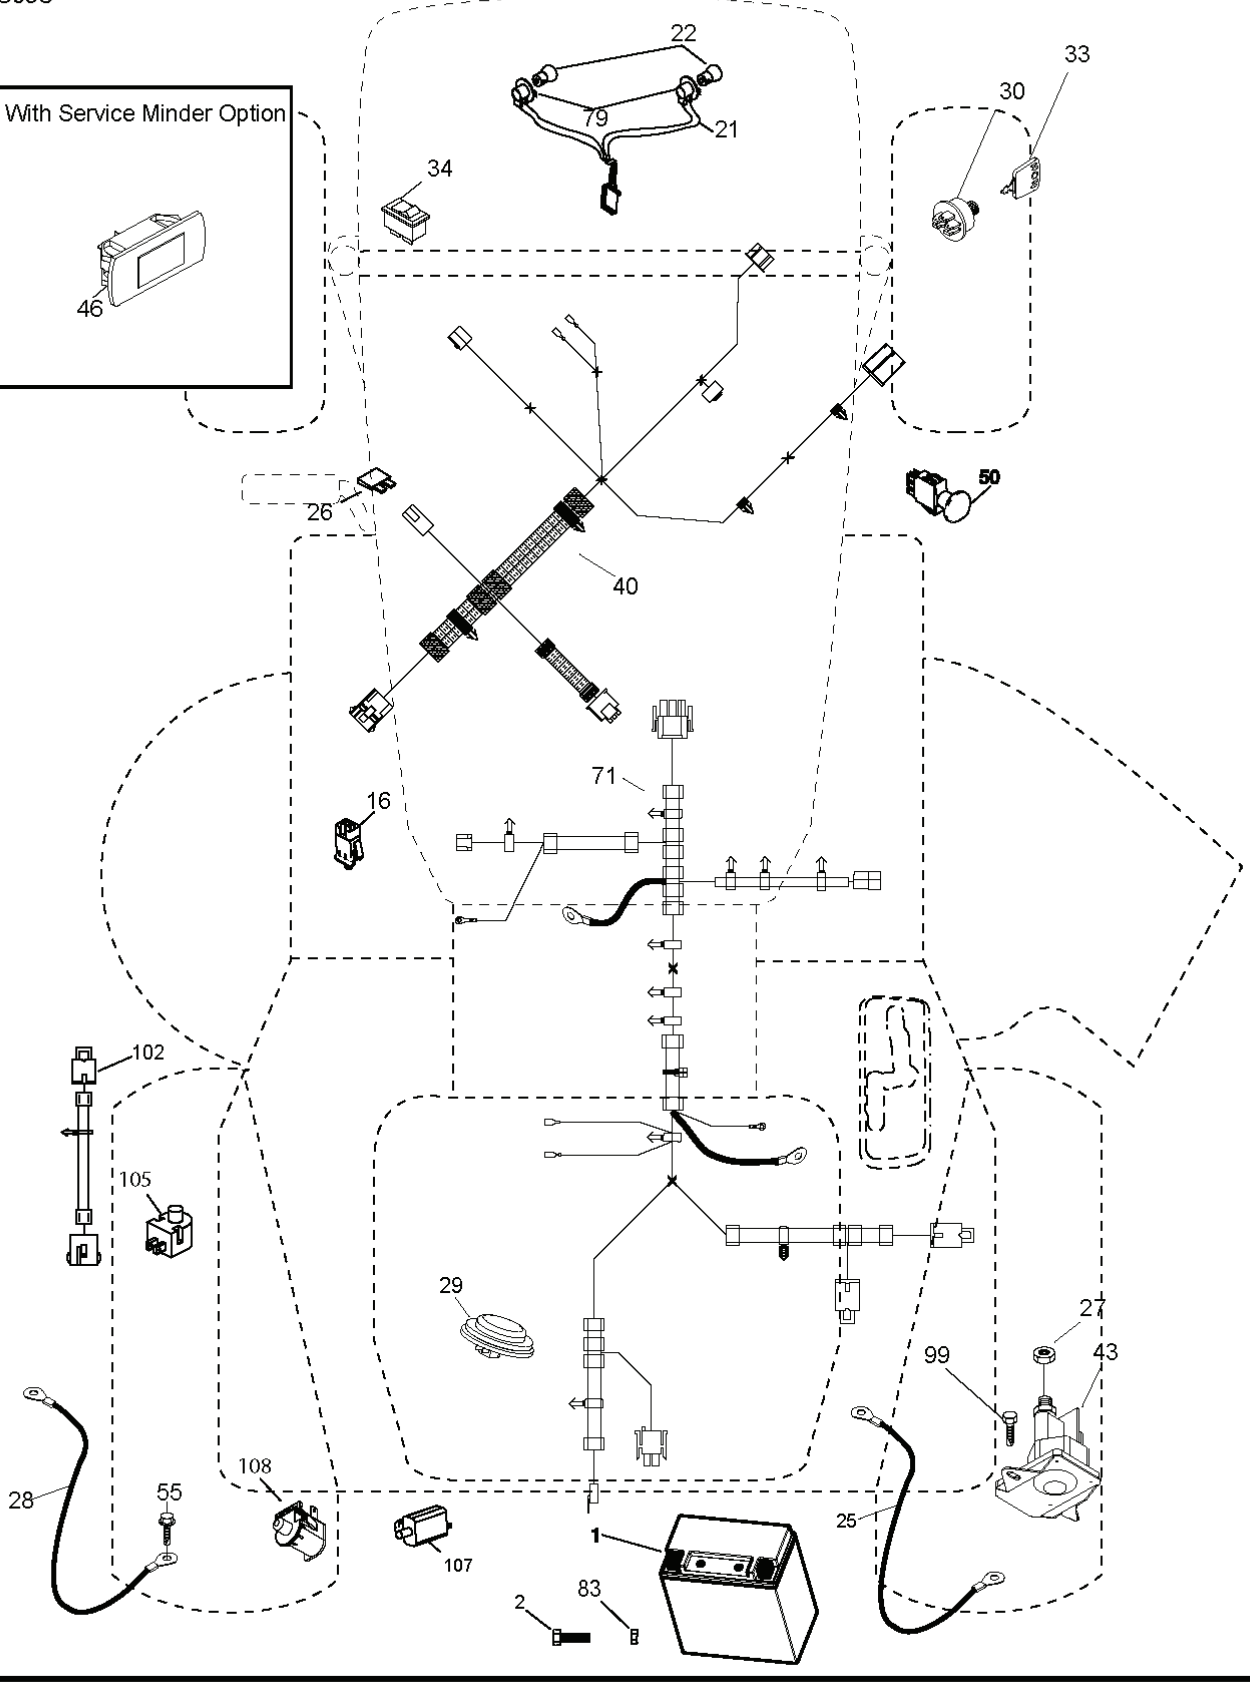

TC09S

With Service Minder Option

REF.	PART NO.	DESCRIPTION	REMARK	QTY.	KIT
1	532437157	BATTERY		1	
2	532440923	SCREW		1	
16	532176138	MICRO SWITCH		1	
21	532400252	HARNESS		1	
22	532004152	BULB		1	
25	532437162	CABLE		1	
26	532175158	FUSE		1	
27	873510400	NUT		1	
28	532437163	CABLE		1	
29	532401545	SWITCH		1	
30	532193350	IGNITION MODULE		1	
33	532411935	KEY		1	
34	532110712	SWITCH		1	
40	532429533	HARNESS		1	
43	532192507	SOLENOID		1	
46	532401763	DISPLAY		1	
50	532174651	SWITCH		1	
55	817060512	SCREW		1	
71	532440820	HARNESS		1	
79	532175242	HOLDER		1	
83	532436774	NUT		1	
99	817720408	SCREW		1	
102	532441262	HARNESS ASSY		1	
105	532407568	SWITCH		1	
107	532180379	SWITCH FBI		1	
108	532421062	SWITCH		1