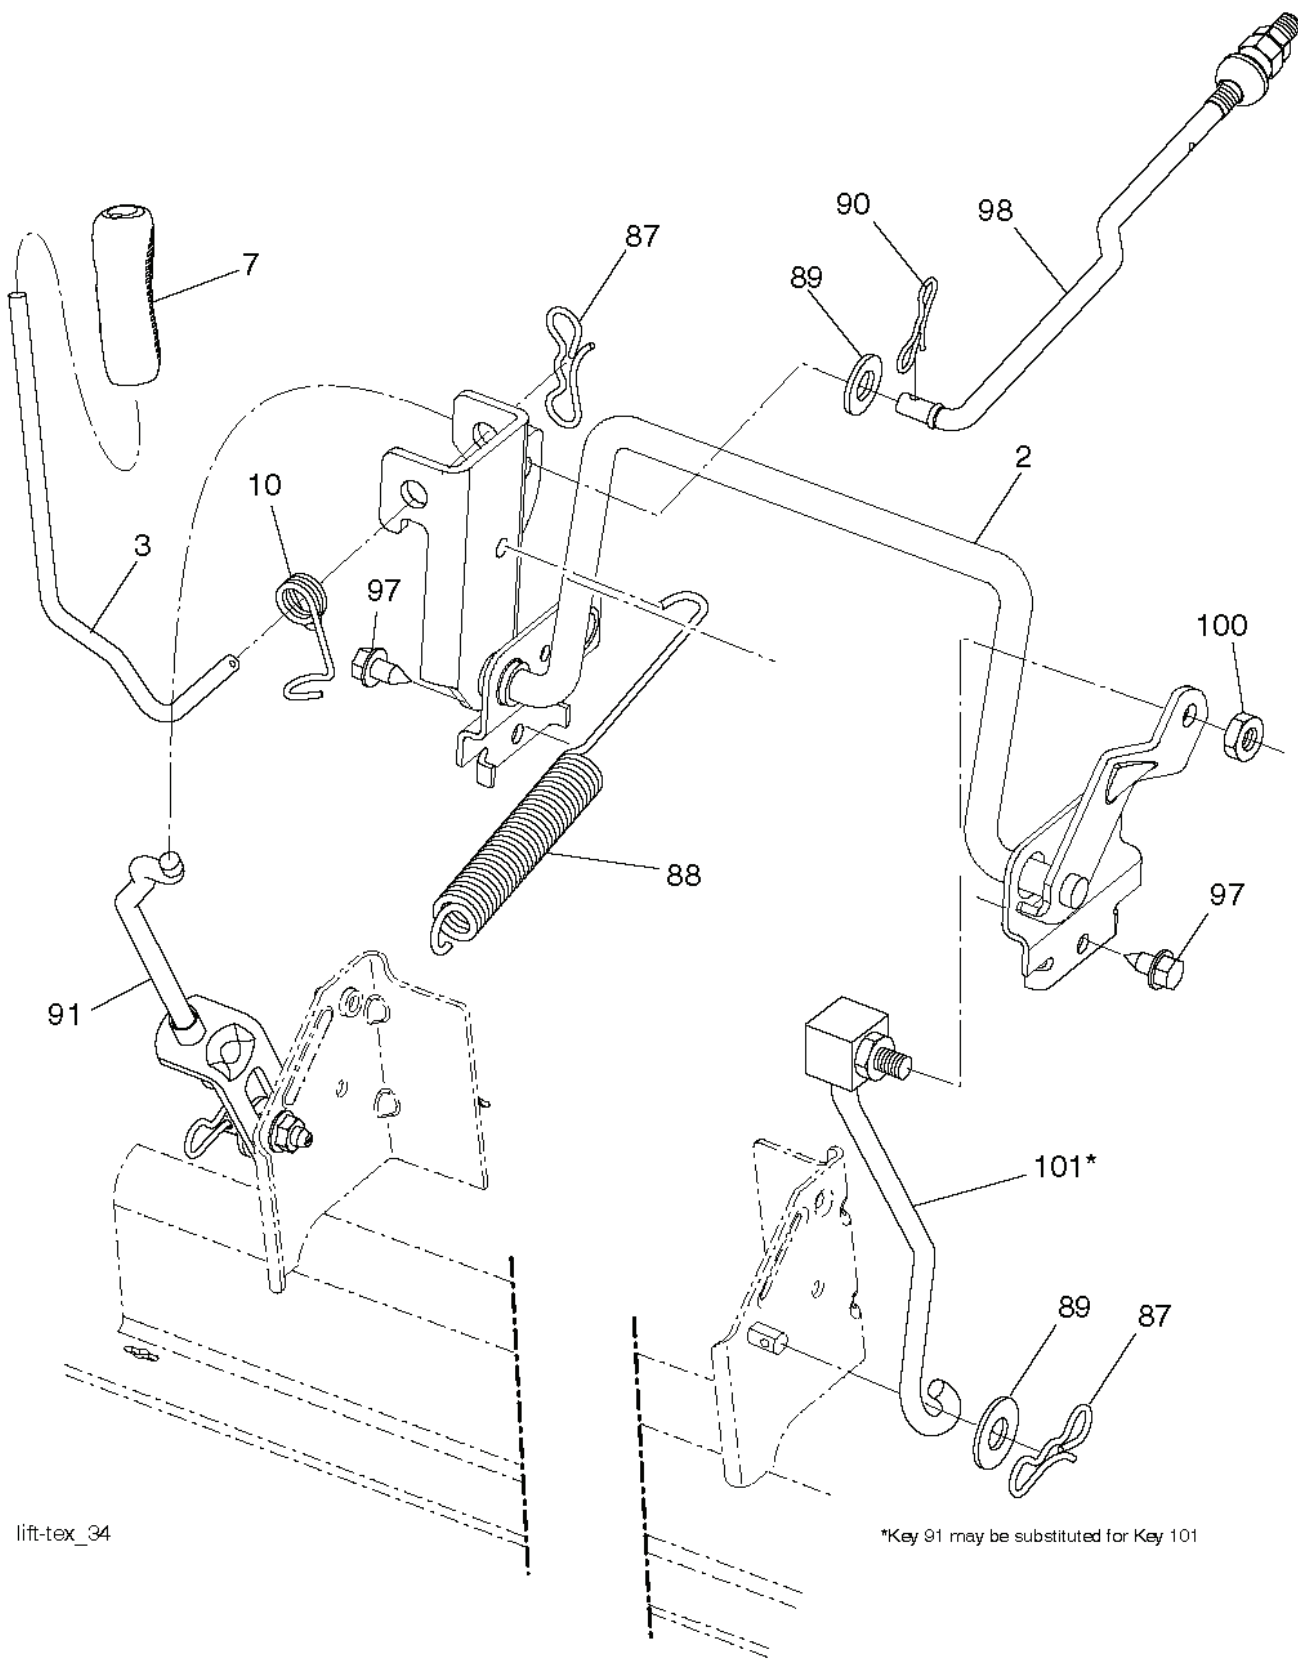

REF.	PART NO.	DESCRIPTION	REMARK	QTY.	KIT
2	532436996	SHAFT	RH	1	
3	532195231	LEVER	RH	1	
7	532411555	GRIP		1	
10	532196314	SPRING		1	
87	532194209	SPRING		1	
88	532445496	SPRING		1	
89	819191912	WASHER		1	
90	532194208	PIN		1	
91	532195181	LINK		1	
97	817490608	SCREW		1	
98	532195270	LINK		1	
100	873930600	NUT		1	
101	532407003	LINK		1