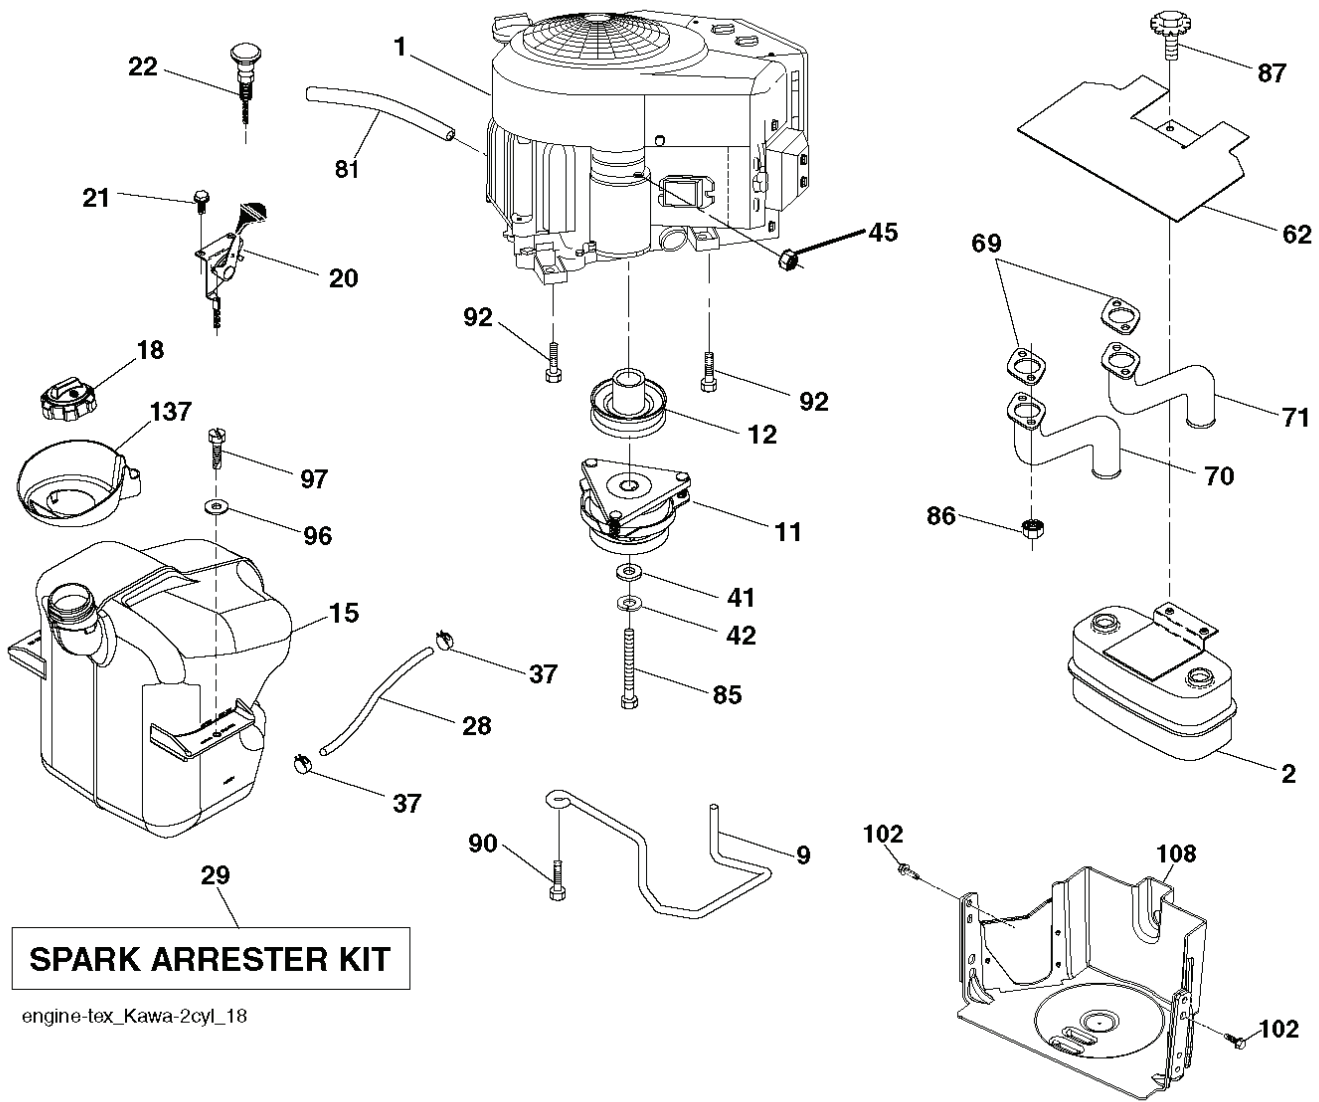

---

REF.	PART NO.	DESCRIPTION	REMARK	QTY.	KIT
362	532436812	IDLER		1	
363	532442780	SPACER		1	
364	532443032	BRACKET		1	

TC09S

With Service Minder Option

REF.	PART NO.	DESCRIPTION	REMARK	QTY.	KIT
1	532437157	BATTERY		1	
2	532440923	SCREW		1	
16	532176138	MICRO SWITCH		1	
21	532400252	HARNESS		1	
22	532004152	BULB		1	
25	532437162	CABLE		1	
26	532175158	FUSE		1	
27	873510400	NUT		1	
28	532437163	CABLE		1	
29	532401545	SWITCH		1	
30	532193350	IGNITION MODULE		1	
33	532411935	KEY		1	
34	532110712	SWITCH		1	
40	532429533	HARNESS		1	
43	532192507	SOLENOID		1	
46	532401763	DISPLAY		1	
50	532174651	SWITCH		1	
55	817060512	SCREW		1	
71	532440820	HARNESS		1	
79	532175242	HOLDER		1	
83	532436774	NUT		1	
99	817720408	SCREW		1	
102	532441262	HARNESS ASSY		1	
105	532407568	SWITCH		1	
107	532180379	SWITCH FBI		1	
108	532421062	SWITCH		1	