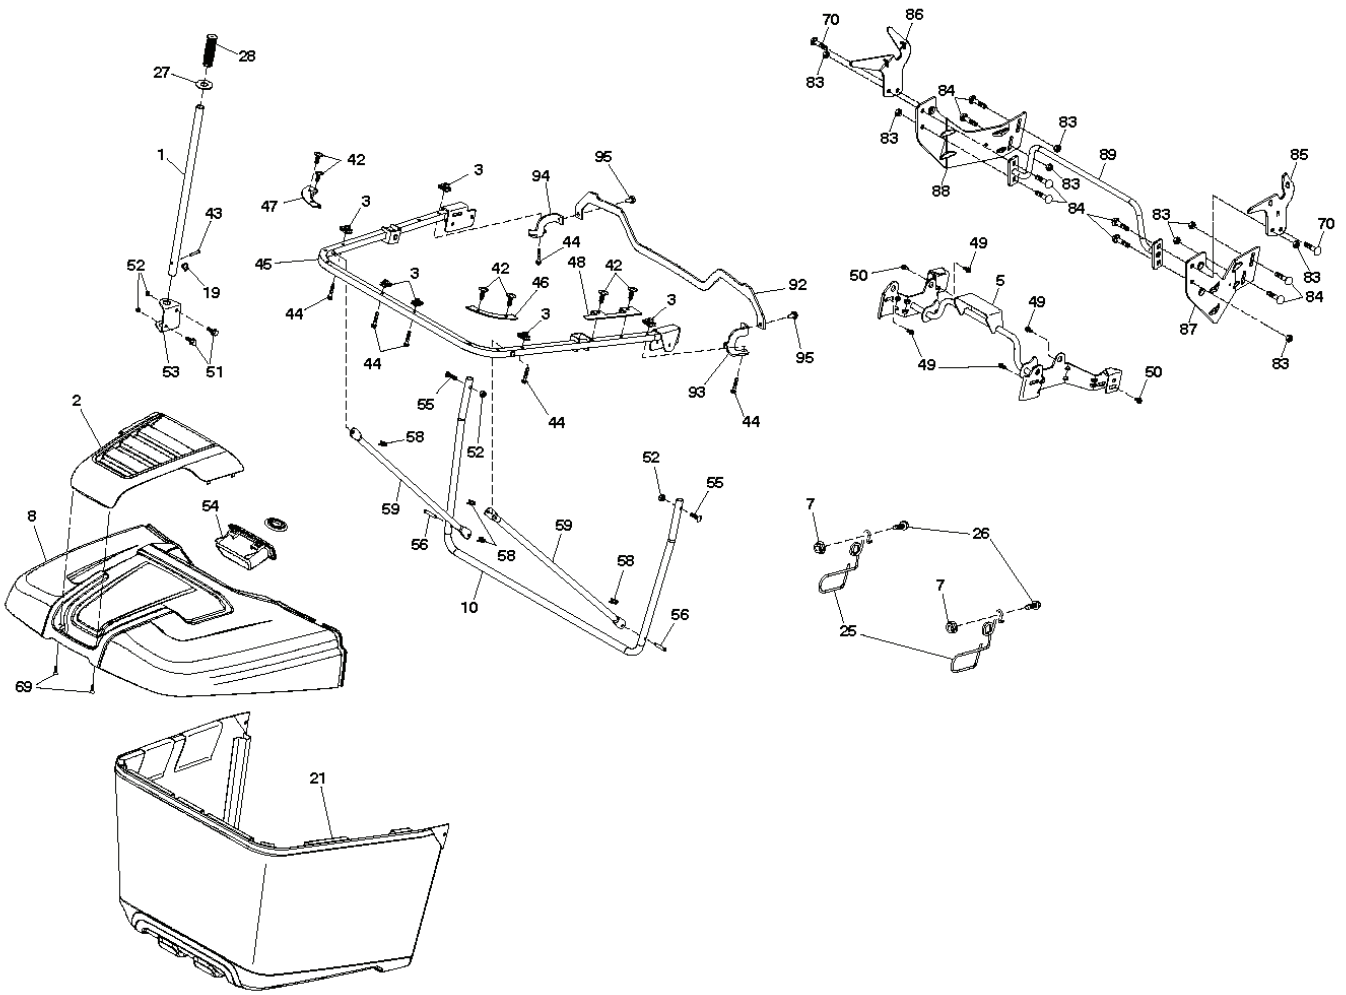

# **SPARE PARTS LIST**

Bagger\_TexCRD-Gen2\_6

REF.	PART NO.	DESCRIPTION	REMARK	QTY.	KIT
1	532428610	TUBE		1	
2	532447572	COVER		1	
3	532174814	NUT		1	
5	532443762	FRAME		1	
7	873900400	NUT		1	
8	532447575	COVER		1	
10	532443755	FRAME		1	
19	532194208	PIN		1	
21	532445943	BAG		1	
25	532445528	LATCH		1	
26	817490412	SCREW		1	
27	532445529	GROMMET		1	
28	532165787	HANDLE		1	
42	532440428	CLIP		1	
43	532126875	RIVET		1	
44	532199687	SCREW		1	
45	532443754	FRAME		1	
46	532445541	CONNECTOR		1	
47	532444079	CONNECTOR		1	
48	532444080	BAFFLE		1	
49	532171873	BOLT		1	
50	532171877	BOLT		1	
51	872110506	BOLT		1	
52	873800500	LOCK NUT		1	
53	532444195	BRACKET		1	
54	532447218	HANDLE		1	
55	872140512	BOLT		1	
56	532420306	CLEVIS PIN		1	
58	532085179	CLIP		1	
59	532444763	TUBE		1	
69	532421801	SCREW		1	
70	817000612	SCREW		1	
83	873800600	NUT		1	
84	872110608	BOLT		1	
85	581314402	BRACKET		1	
86	581314302	BRACKET		1	
87	581314802	BRACKET		1	
88	581314702	BRACKET		1	
89	581315102	TUBE ASSY		1	
92	586052302	BRACKET		1	
93	586052402	BRACKET		1	
94	586052502	BRACKET		1	
95	817000512	SCREW		1	

---

REF.	PART NO.	DESCRIPTION	REMARK	QTY.	KIT
1	532445503	DECAL		1	
2	532196841	DECAL		1	
3	532178302	DECAL		1	
4	532438895	DECAL		1	
5	532440247	DECAL		1	
6	532180432	DECAL		1	
7	581627301	DECAL		1	
8	532446159	DECAL		1	
9	532401146	DECAL		1	
11	532182166	DECAL		1	
14	532159736	DECAL		1	
21	532441189	DECAL		1	
22	532445102	DECAL		1	
23	532444619	DECAL		1	
24	532445493	DECAL		1	
--	532441409	PAD		1	
--	532441410	PAD		1	