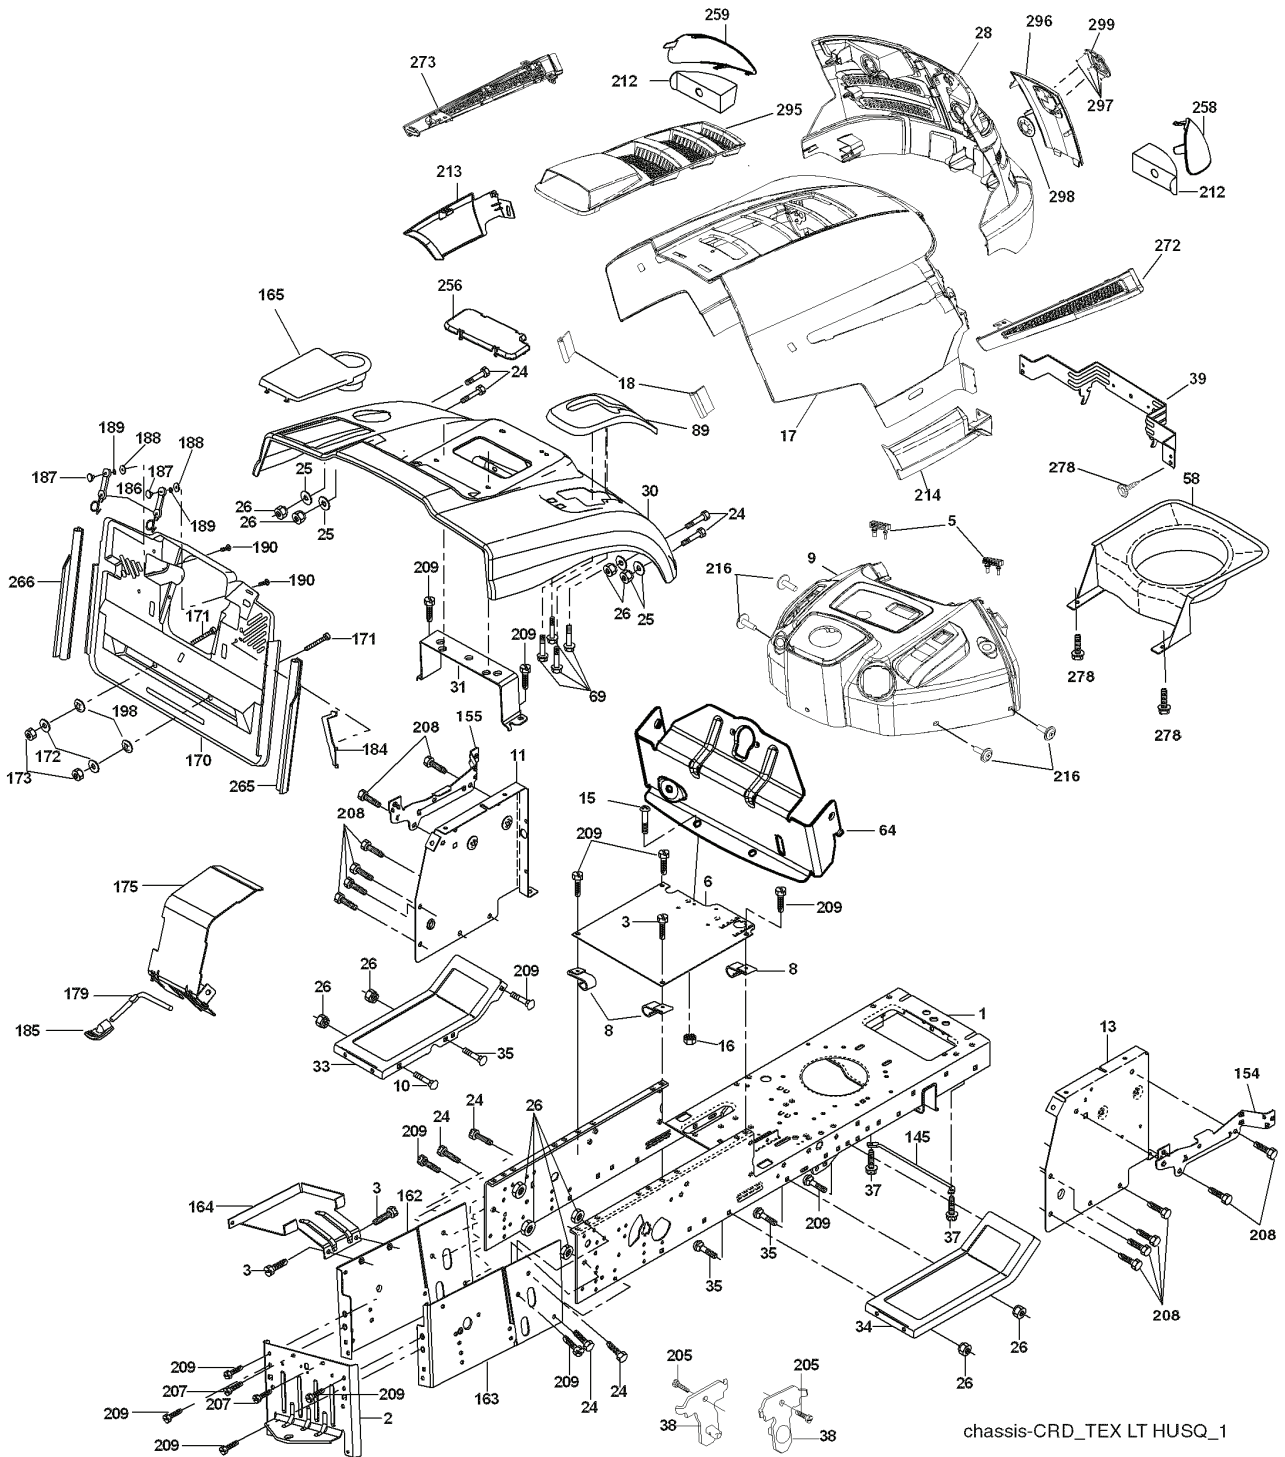

REPAIR PARTS

TRACTOR- -MODEL NO. CT151 (96061017901) PRODUCT NO. 960 61 01-79
CHASSIS AND ENCLOSURES

chassis-CRD_TEX LT HUSQ_1

REF.	PART NO.	DESCRIPTION	REMARK	QTY.	KIT
1	532174620	CHASSIS		1	
2	532180384	DRAWBAR		1	
3	817060612	SCREW		1	
5	532407590	DAMPING PIECE		1	
6	532184419	PLATE		1	
8	532126471	CLIP		1	
9	532409467	PANEL		1	
10	872140608	BOLT		1	
11	532174996	DASHBOARD		1	
13	532172106	DASH		1	
15	874180512	SCREW		1	
16	873510500	NUT		1	
17	532411073	HOOD		1	
18	532404742	DAMPING PIECE		1	
24	874780616	BOLT		1	
25	819131312	WASHER		1	
26	873800600	NUT		1	
28	532406667	FRONT COVER		1	
30	532197376	GUARD		1	
31	532165156	BRACKET		1	
33	532181057	FOOTREST		1	
34	532181058	FOOTREST		1	
35	872110606	BOLT		1	
37	817490508	SCREW		1	
38	532181748	BRACKET		1	
39	532407807	BRACKET		1	
58	532407537	AIR CONDUCTOR		1	
64	532408127	PANEL		1	
69	532142432	SCREW		1	
89	532197407	CONSOLE		1	
145	532156524	SHAFT		1	
154	532408122	BRACKET		1	
155	532408123	BRACKET		1	
162	532180382	BRACKET		1	
163	532180383	BRACKET		1	
164	532165605	SUPPORT		1	
165	532181100	COVER		1	
170	532199488	COVER		1	
171	872140620	BOLT		1	
172	819132016	WASHER		1	
173	873510600	NUT		1	
175	532188203	DOOR TRAP		1	
179	532188202	ROD PIVOT FBI		1	
184	532174662	BRACKET		1	
185	532181101	KNOB		1	
186	532160793	LATCH		1	
187	532125004	NUT		1	
188	819061216	WASHER		1	
189	810071000	WASHER		1	
190	871081010	SCREW		1	
198	532168937	WASHER		1	
205	817490608	SCREW		1	
207	817670508	SCREW		1	
208	817670608	SCREW		1	
209	817000612	SCREW		1	
212	532406665	INSERT		1	
213	532411077	FENDER		1	
214	532411076	FENDER		1	
216	817670412	SCREW		1	
256	532181361	COVER		1	
258	532411078	LENS		1	
259	532411079	LENS		1	
265	532185704	SEALING		1	
266	532185703	SEALING		1	
272	532411074	AIR CONDUCTOR		1	
273	532411075	AIR CONDUCTOR		1	
278	532191611	SCREW		1	
295	532411116	AIR CONDUCTOR		1	
296	532411119	FRONT COVER		1	
297	532199145	CLIP		1	
298	532110452	NUT		1	
299	532405012	LOGOTYPE		1	
-	532411115	PLUG		1