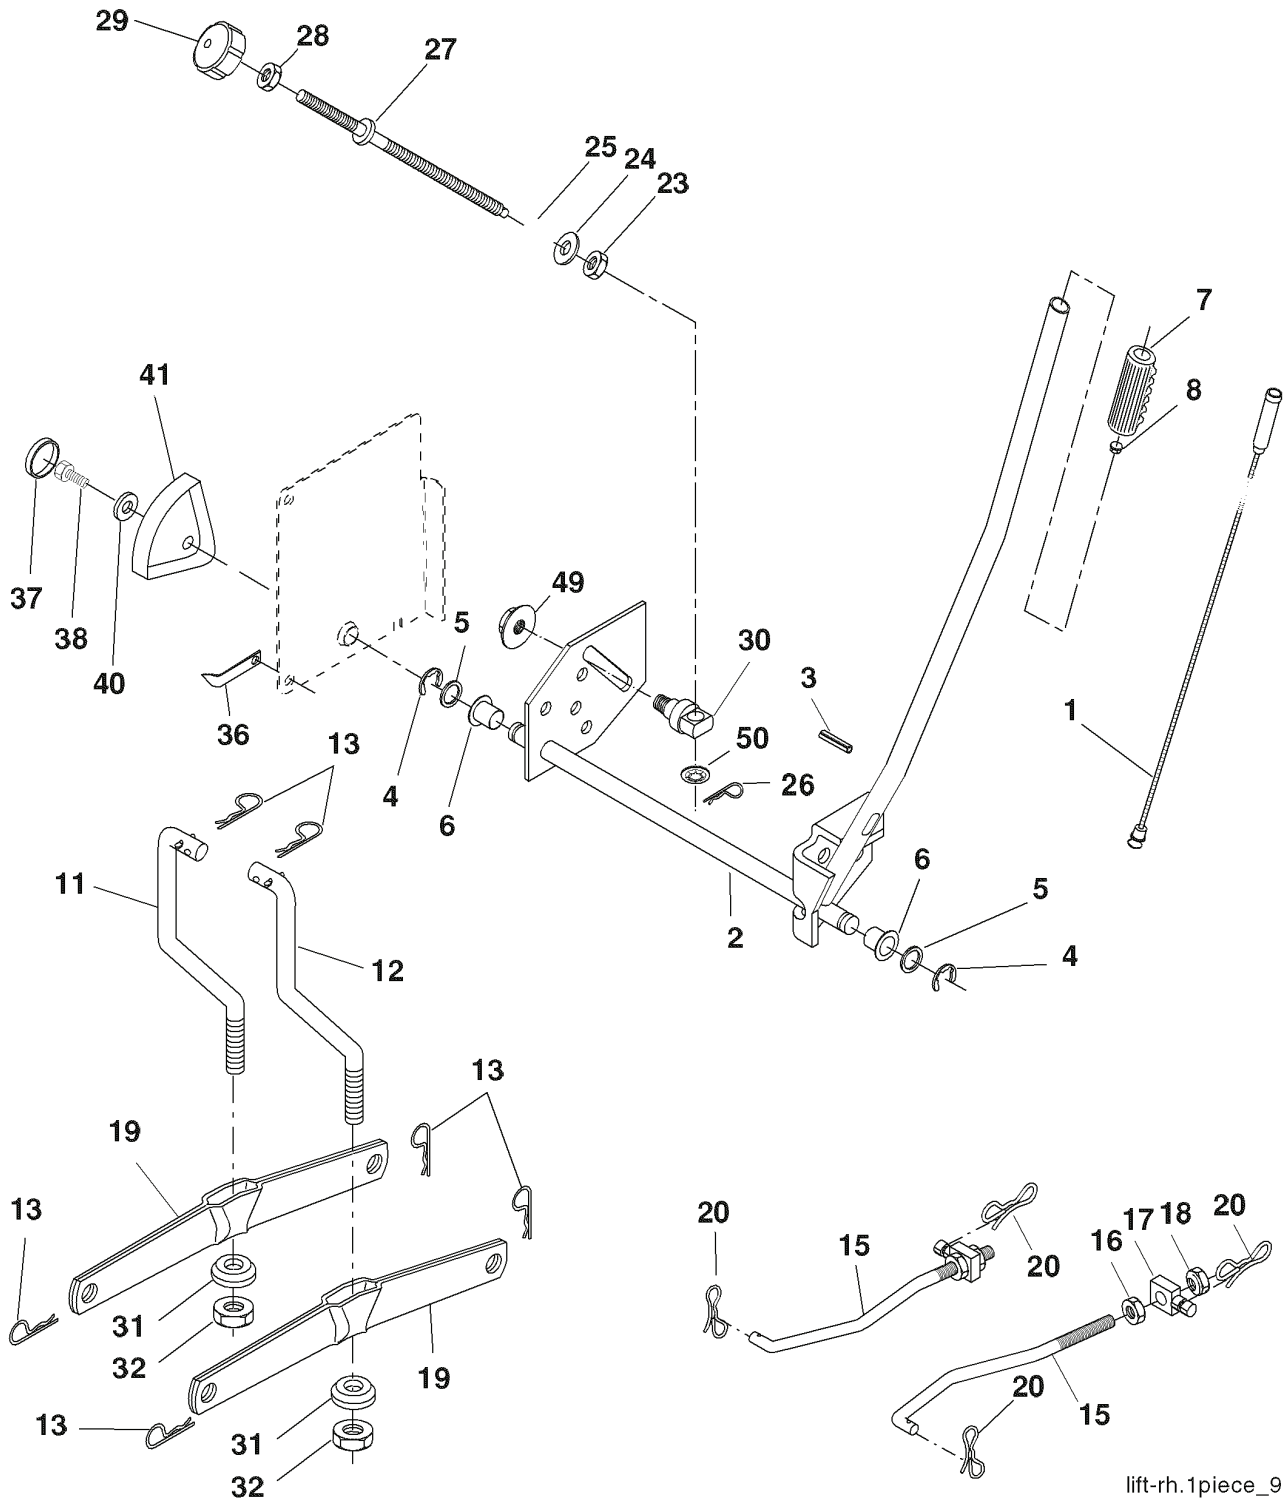

**TRACTOR- -MODEL NO. CT151 (96061018001) PRODUCT NO. 960 61 01-80  
MOWER LIFT**

lift-rh.1piece\_9

REF.	PART NO.	DESCRIPTION	REMARK	QTY.	KIT
1	532159460	WIRE		1	
2	532159471	LEVER		1	
3	532105767	PIN RETAINING SCREW		1	
4	812000002	RETAINER RING		1	
5	819211621	WASHER		1	
6	532120183	BEARING		1	
7	532125631	HANDLE		1	
8	532122365	PLUG		1	
11	532165829	ROD		1	
12	532165831	ROD		1	
13	532124670	RETAINER RING		1	
15	532173288	LINK		1	
16	873350800	NUT		1	
17	532175689	BRACKET		1	
18	873800800	NUT		1	
19	532139868	LEVER		1	
20	532194209	SPRING		1	
23	532110807	NUT		1	
24	819131016	WASHER		1	
25	532164024	SPRING		1	
26	532169484	PIN		1	
27	532164543	ROD		1	
28	873350600	NUT		1	
29	532138057	KNOB		1	
30	532150233	TRUNNION		1	
31	532169865	BEARING		1	
32	873540600	NUT		1	
36	532155097	INDICATOR		1	
37	532123935	PLUG		1	
38	817060516	SCREW		1	
40	819112410	WASHER		1	
41	532123934	INDICATOR		1	
49	532145212	NUT		1	
50	532110452	NUT		1	