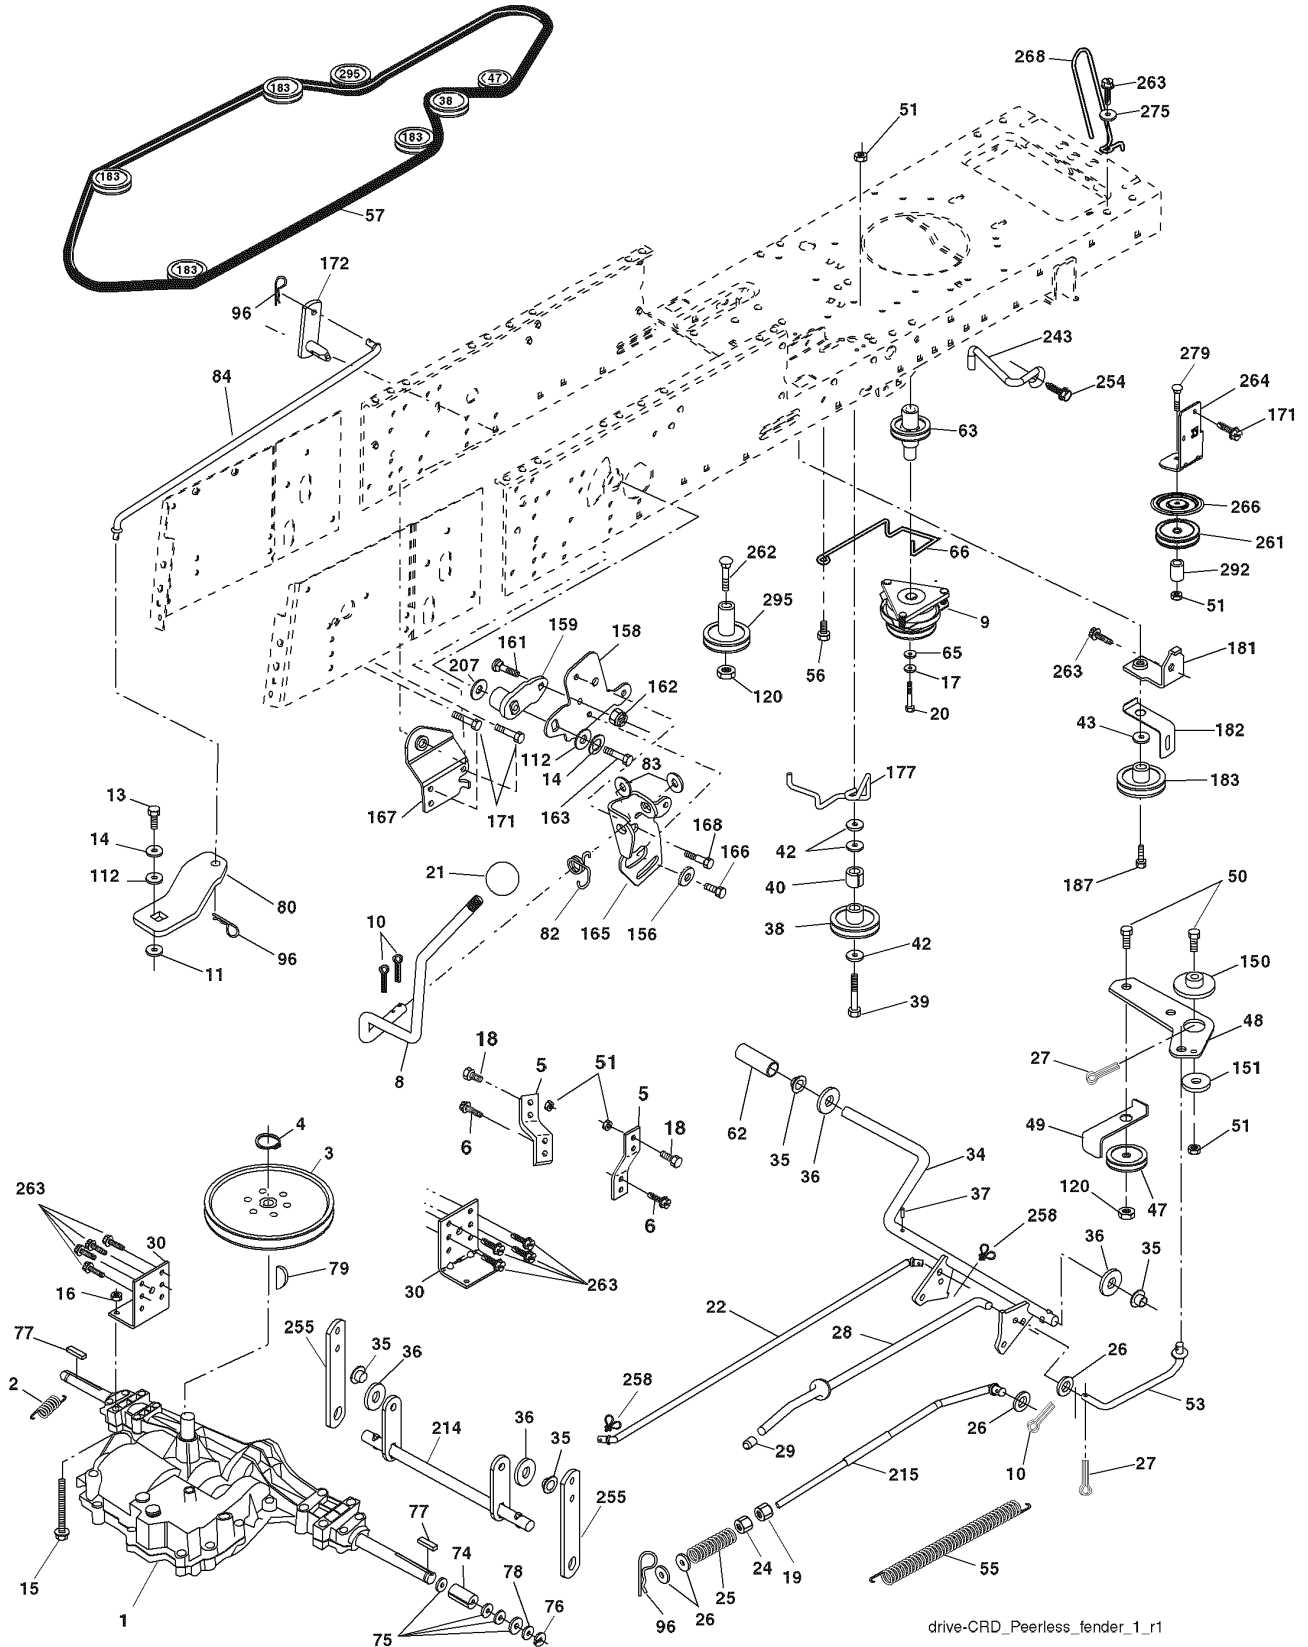

# REPAIR PARTS

TRACTOR- -MODEL NO. CT151 (96061017901) PRODUCT NO. 960 61 01-79  
DRIVE

REF.	PART NO.	DESCRIPTION	REMARK	QTY.	KIT
2	532146682	SPRING		1	
3	532165999	PULLEY		1	
4	812000028	CLIP		1	
5	532121520	BRACKET		1	
6	817060512	SCREW		1	
8	532192706	LEVER		1	
9	532198143	CLUTCH		1	
10	876020416	SPLIT PIN		1	
11	532105701	WASHER		1	
13	874550412	BOLT		1	
14	810040400	WASHER		1	
15	874490544	SCREW		1	
16	873800500	LOCK NUT		1	
17	532126197	WASHER		1	
18	874780616	BOLT		1	
19	873800600	NUT		1	
20	532173937	BOLT		1	
21	532121274	KNOB		1	
22	532175607	ROD		1	
24	873350600	NUT		1	
25	532106888	SPRING		1	
26	819131316	WASHER		1	
27	876020412	SPLIT PIN		1	
28	532175765	SHAFT		1	
29	532124236	PLUNGER		1	
30	532174973	BRACKET		1	
34	532175578	SHAFT		1	
35	532120183	BEARING		1	
36	819211616	WASHER		1	
37	532124963	PIN RETAINING SCREW		1	
38	532165936	PULLEY		1	
39	874760644	BOLT		1	
40	532124965	SPACER		1	
42	819131312	WASHER		1	
43	819111012	WASHER		1	
47	532127783	PULLEY		1	
48	532154407	GUIDE		1	
49	532123205	BELT GUIDE		1	
50	872110612	BOLT		1	
51	873680600	NUT		1	
53	532199652	TIGE DE TENSION POULIE		1	
55	532105709	SPRING		1	
56	817060620	SCREW		1	
57	532165631	BELT		1	
62	532124872	PEDAL RUBBER		1	
63	532180397	PULLEY		1	
65	810040700	WASHER		1	
66	532154778	TENSIONER		1	
74	532137057	SPACER		1	
75	532121749	WASHER		1	
76	812000001	RETAINER RING		1	
77	532123583	KEY		1	
78	532121748	WASHER		1	
79	532125096	WOODRUFF KEY		1	
80	532145090	LEVER		1	
82	532165711	SPRING		1	
83	819171216	WASHER		1	
84	532165621	LINK		1	
96	532124788	RETAINER RING		1	
112	819091210	WASHER		1	
120	873900600	NUT		1	
150	532165850	BUSHING		1	
151	819133210	WASHER		1	
156	532166002	WASHER		1	
158	532165589	BRACKET		1	
159	532183900	LEVER		1	
161	872140406	BOLT		1	
162	873680400	NUT		1	
163	874780416	BOLT		1	
165	532165623	BRACKET		1	
166	817490510	SCREW		1	
167	532165588	BRACKET		1	
168	532165492	BOLT		1	
171	817490608	SCREW		1	
172	532165635	SHAFT		1	
177	532165932	HOLDER		1	
181	532180211	BRACKET		1	
182	532182682	BELT GUIDE		1	