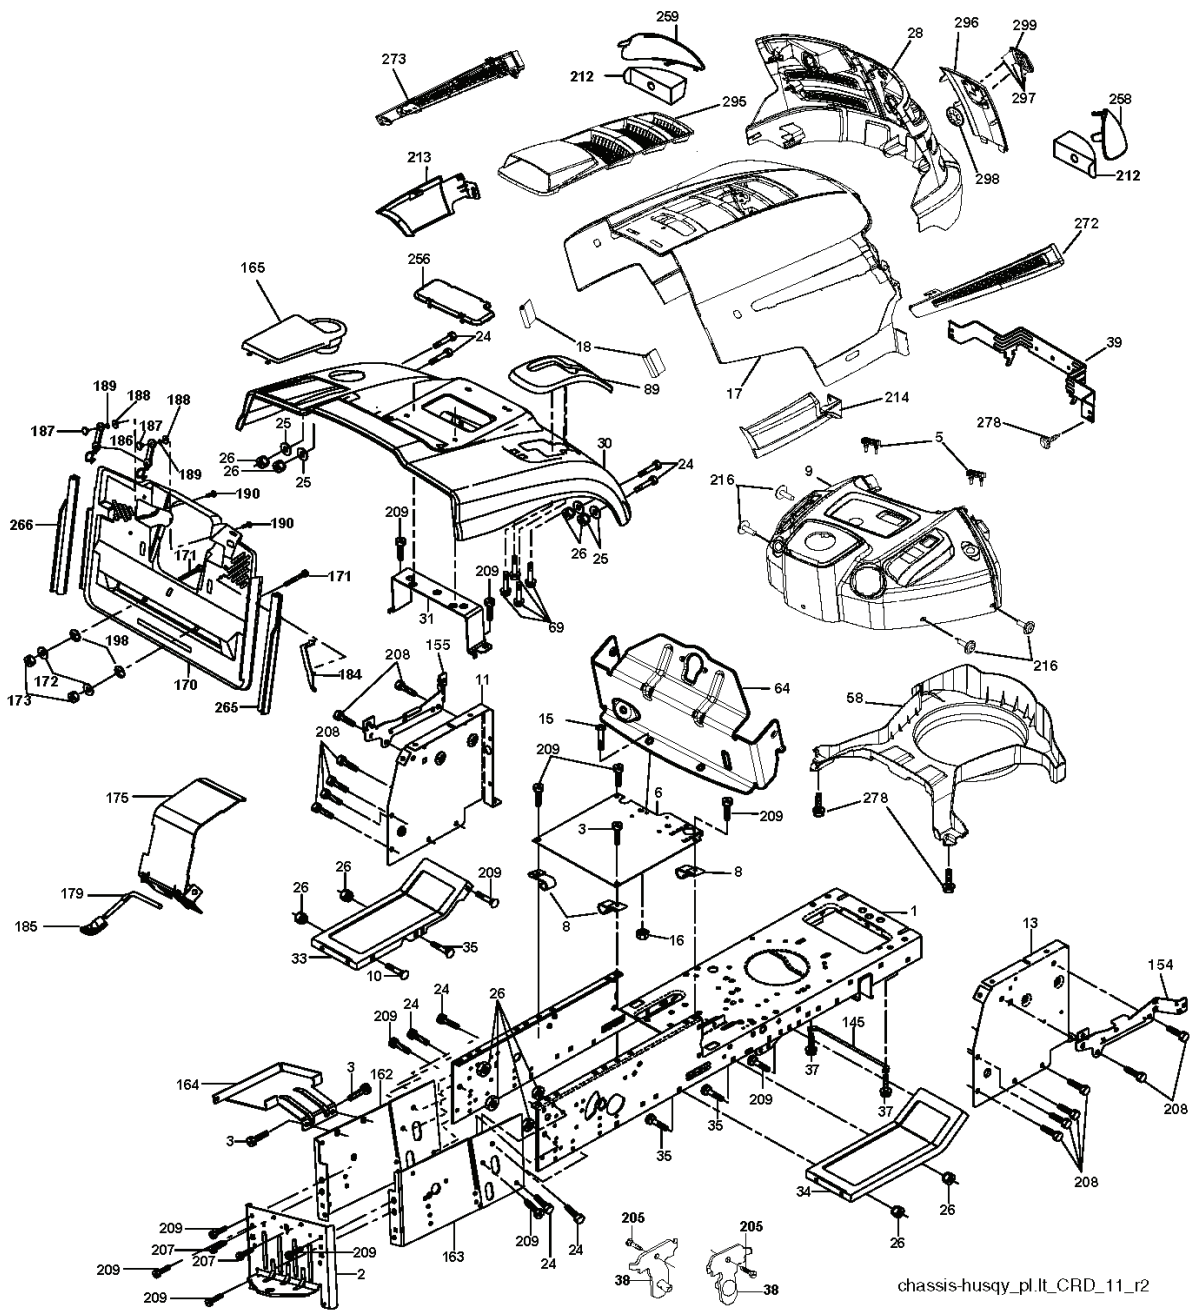

REF.	PART NO.	DESCRIPTION	REMARK	QTY.	KIT
1	532174620	CHASSIS		1	
2	532180384	DRAWBAR		1	
3	817060612	SCREW		1	
5	532407590	DAMPING PIECE		1	
6	532184419	PLATE		1	
8	532126471	CLIP		1	
9	532409467	PANEL		1	
10	872140608	BOLT		1	
11	532174996	DASHBOARD		1	
13	532172106	DASH		1	
15	874180512	SCREW		1	
16	873510500	NUT		1	
17	532411073	HOOD		1	
18	532404742	DAMPING PIECE		1	
24	874780616	BOLT		1	
25	819131312	WASHER		1	
26	873800600	NUT		1	
28	532406667	FRONT COVER		1	
30	532197376	GUARD		1	
31	532165156	BRACKET		1	
33	532181057	FOOTREST		1	
34	532181058	FOOTREST		1	
35	872110606	BOLT		1	
37	817490508	SCREW		1	
38	532181748	BRACKET		1	
39	532407807	BRACKET		1	
58	532407537	AIR CONDUCTOR		1	
64	532408127	PANEL		1	
69	532142432	SCREW		1	
89	532197377	BRACKET		1	
145	532156524	SHAFT		1	
154	532408122	BRACKET		1	
155	532408123	BRACKET		1	
162	532180382	BRACKET		1	
163	532180383	BRACKET		1	
164	532165605	SUPPORT		1	
165	532181100	COVER		1	
170	532199489	COVER		1	
171	872140620	BOLT		1	
172	819132016	WASHER		1	
173	873510600	NUT		1	
175	532188203	DOOR TRAP		1	
179	532188202	ROD PIVOT FBI		1	
184	532174662	BRACKET		1	
185	532181101	KNOB		1	
186	532160793	LATCH		1	
187	532125004	NUT		1	
188	819061216	WASHER		1	
189	810071000	WASHER		1	
190	871081010	SCREW		1	
198	532168937	WASHER		1	
205	817490608	SCREW		1	
207	817670508	SCREW		1	
208	817670608	SCREW		1	
209	817000612	SCREW		1	
212	532406665	INSERT		1	
213	532411077	FENDER		1	
214	532411076	FENDER		1	
216	817670412	SCREW		1	
256	532181361	COVER		1	
258	532441427	LENS		1	
259	532441428	LENS		1	
265	532185704	SEALING		1	
266	532185703	SEALING		1	
272	532440973	COVER		1	
273	532440974	COVER		1	
278	532191611	SCREW		1	
295	532411116	AIR CONDUCTOR		1	
296	532411119	FRONT COVER		1	
297	532199145	CLIP		1	
298	532110452	NUT		1	
299	532405012	LOGOTYPE		1	
--	532411115	PLUG		1