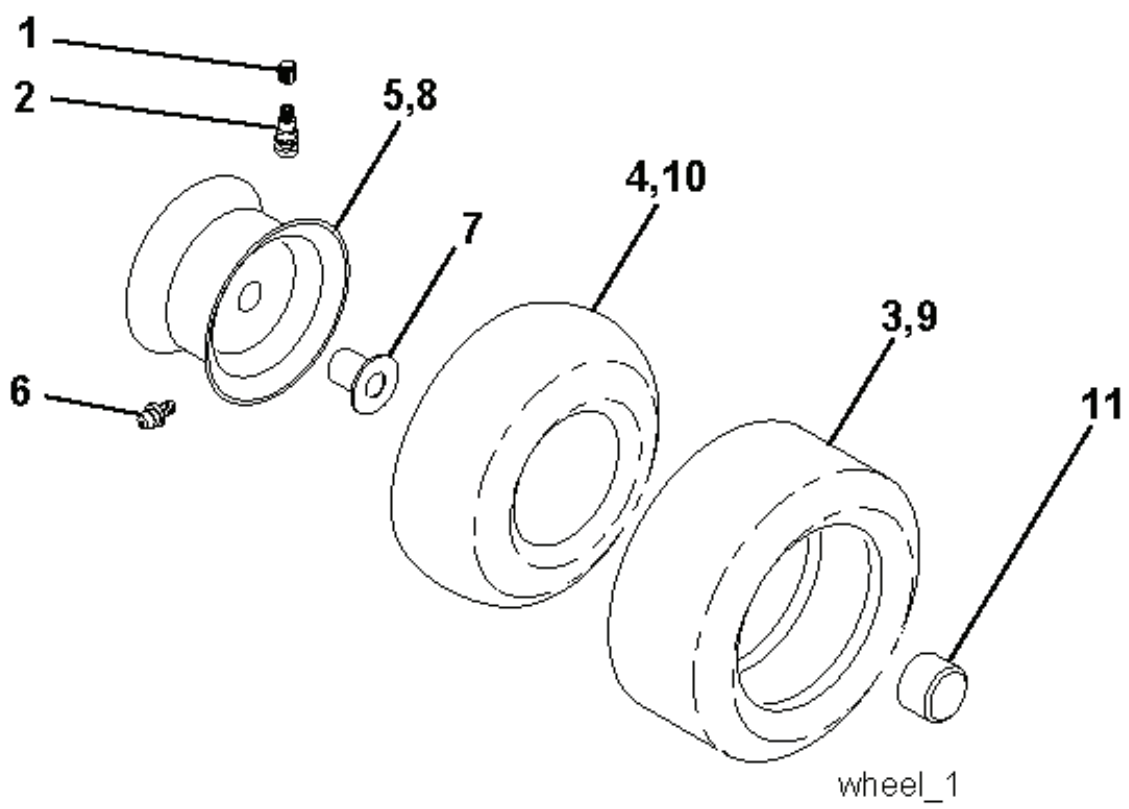

REF.	PART NO.	DESCRIPTION	REMARK	QTY.	KIT
1	532144927	BATTERY		1	
2	874760412	BOLT		1	
16	532176138	MICRO SWITCH		1	
21	532400252	HARNES		1	
22	532004152	BULB		1	
24	532124780	CABLE		1	
25	532165987	CABLE		1	
26	532175158	FUSE		1	
27	873510400	NUT		1	
28	532127725	CABLE		1	
29	532192749	SWITCH.SEAT.DP W/RAMPS		1	
30	532193350	IGNITION MODULE		1	
33	532140401	KEY		1	
34	532110712	SWITCH		1	
40	532197434	CABLE ASSY		1	
41	871110408	BOLT		1	
42	532131563	COVER		1	
43	532192507	SOLENOID		1	
48	532140844	ADAPTER		1	
50	532174651	SWITCH		1	
58	532169419	BUZZER		1	
59	532180379	SWITCH FBI		1	
66	817490608	SCREW		1	
79	532175242	HOLDER		1	
81	532109748	RELAY		1	
92	532196615	CABLE ASSY		1	
93	532192540	SCREW		1	
94	532191834	MODULE.REVERSE.ROS		1	
101	532198317	CABLE		1	

seat\_lt.knob\_7(CRD)

---

REF.	PART NO.	DESCRIPTION	REMARK	QTY.	KIT
1	532188715	SIEGE CONDUCTEUR		1	
2	532140551	BRACKET		1	
3	871110616	SCREW		1	
4	819131610	WASHER		1	
5	532145006	CLIP		1	
6	873800600	NUT		1	
7	532124181	SPRING		1	
8	817000616	SCREW		1	
9	819131614	WASHER		1	
10	532195530	BERCEAU DE SIEGE CONDUCTEUR		1	
11	532166369	WING NUT		1	
12	532174648	BRACKET		1	
13	532121248	BUSHING		1	
14	872050412	BOLT		1	
15	532121249	SPACER		1	
16	532123740	SPRING		1	
17	532123976	LOCKNUT		1	
21	532171852	BOLT		1	
22	873800500	LOCK NUT		1	
24	819171912	WASHER		1	
25	532127018	BOLT		1	

---

REF.	PART NO.	DESCRIPTION	REMARK	QTY.	KIT
1	532059192	CAP VALVE		1	
2	532065139	NIPPLE		1	
3	532106222	TIRE		1	
4	532059904	HOSE		1	
5	532138336	RIM		1	
6	532124957	FITTING		1	
7	532124959	BEARING		1	
8	532138337	RIM.SPROCKET		1	
9	532122082	TIRE		1	
10	532124926	HOSE		1	
11	532175039	HUB CAP		1	
--	532144334	SEALING FOAM		1	