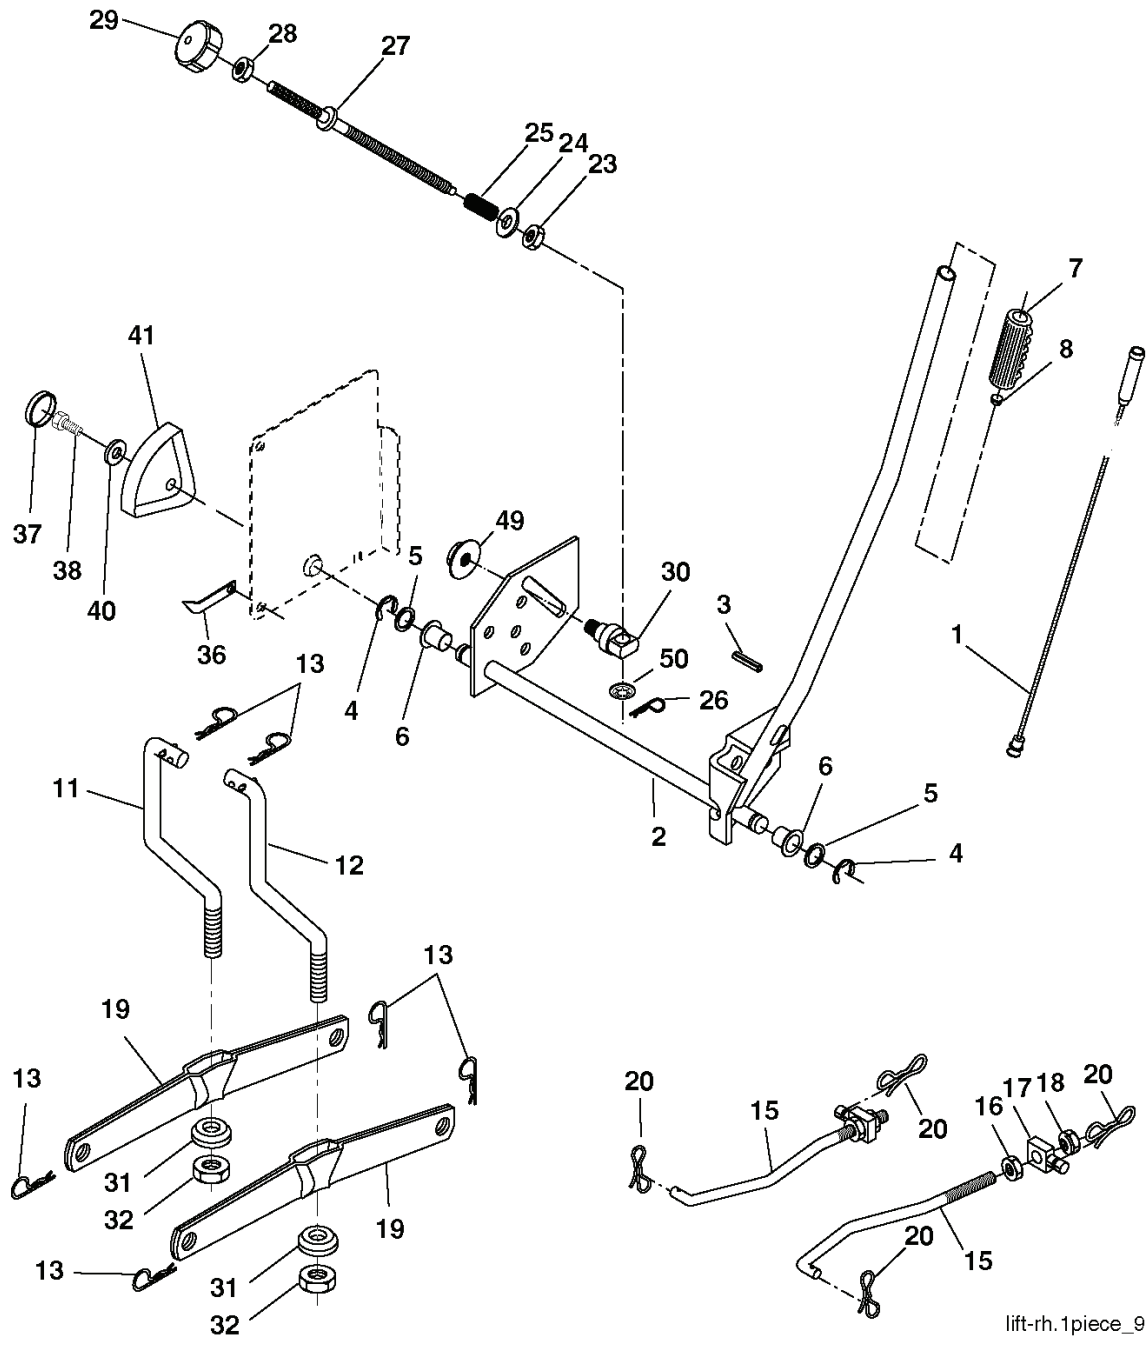

# **SPARE PARTS LIST**

engine-CRD\_Kohl\_1

REF.	PART NO.	DESCRIPTION	REMARK	QTY.	KIT
1	532183897	CONTROL		1	
2	532191611	SCREW		1	
3	000000000	W/O DESCRIPTION	Engine Kohler SV530	1	
4	532188655	MUFFLER		1	
8	532171877	BOLT		1	
13	532185909	GASKET		1	
14	532148456	TUBE		1	
23	532169837	HEAT SHIELD		1	
29	532137180	SPARK ARRESTER KIT		1	
31	532407545	FUEL TANK		1	
32	532197725	PLUG		1	
33	532123487	HOSE CLAMP		1	
37	532137040	HOSE		1	
38	532181654	PLUG		1	
44	817670412	SCREW		1	
45	817000612	SCREW		1	
46	819091416	WASHER		1	
72	532192334	SCREW		1	
81	873510400	NUT		1	
105	817120616	SCREW		1	
117	532188654	TUBE EXHAUST		1	
119	532199768	* LENKRAD		1	
120	532199767	GUARD		1	
121	532196688	NUT		1	
122	532137729	SCREW		1	
123	817670508	SCREW		1	
124	532410524	GUARD		1	
125	532410525	GUARD		1	
126	817000512	SCREW		1	

lift-rh. 1piece\_9

REF.	PART NO.	DESCRIPTION	REMARK	QTY.	KIT
1	532159460	WIRE		1	
2	532159471	LEVER		1	
3	532105767	PIN RETAINING SCREW		1	
4	812000002	RETAINER RING		1	
5	819211621	WASHER		1	
6	532120183	BEARING		1	
7	532125631	HANDLE		1	
8	532122365	PLUG		1	
11	532165829	ROD		1	
12	532165831	ROD		1	
13	532124670	RETAINER RING		1	
15	532173288	LINK		1	
16	873350800	NUT		1	
17	532175689	BRACKET		1	
18	873800800	NUT		1	
19	532139868	LEVER		1	
20	532194209	SPRING		1	
23	532110807	NUT		1	
24	819131016	WASHER		1	
25	532164024	SPRING		1	
26	532169484	PIN		1	
27	532164543	ROD		1	
28	873350600	NUT		1	
29	532138057	KNOB		1	
30	532150233	TRUNNION		1	
31	532169865	BEARING		1	
32	873540600	NUT		1	
36	532155097	INDICATOR		1	
37	532123935	PLUG		1	
38	817060516	SCREW		1	
40	819112410	WASHER		1	
41	532123934	INDICATOR		1	
49	532145212	NUT		1	
50	532110452	NUT		1	