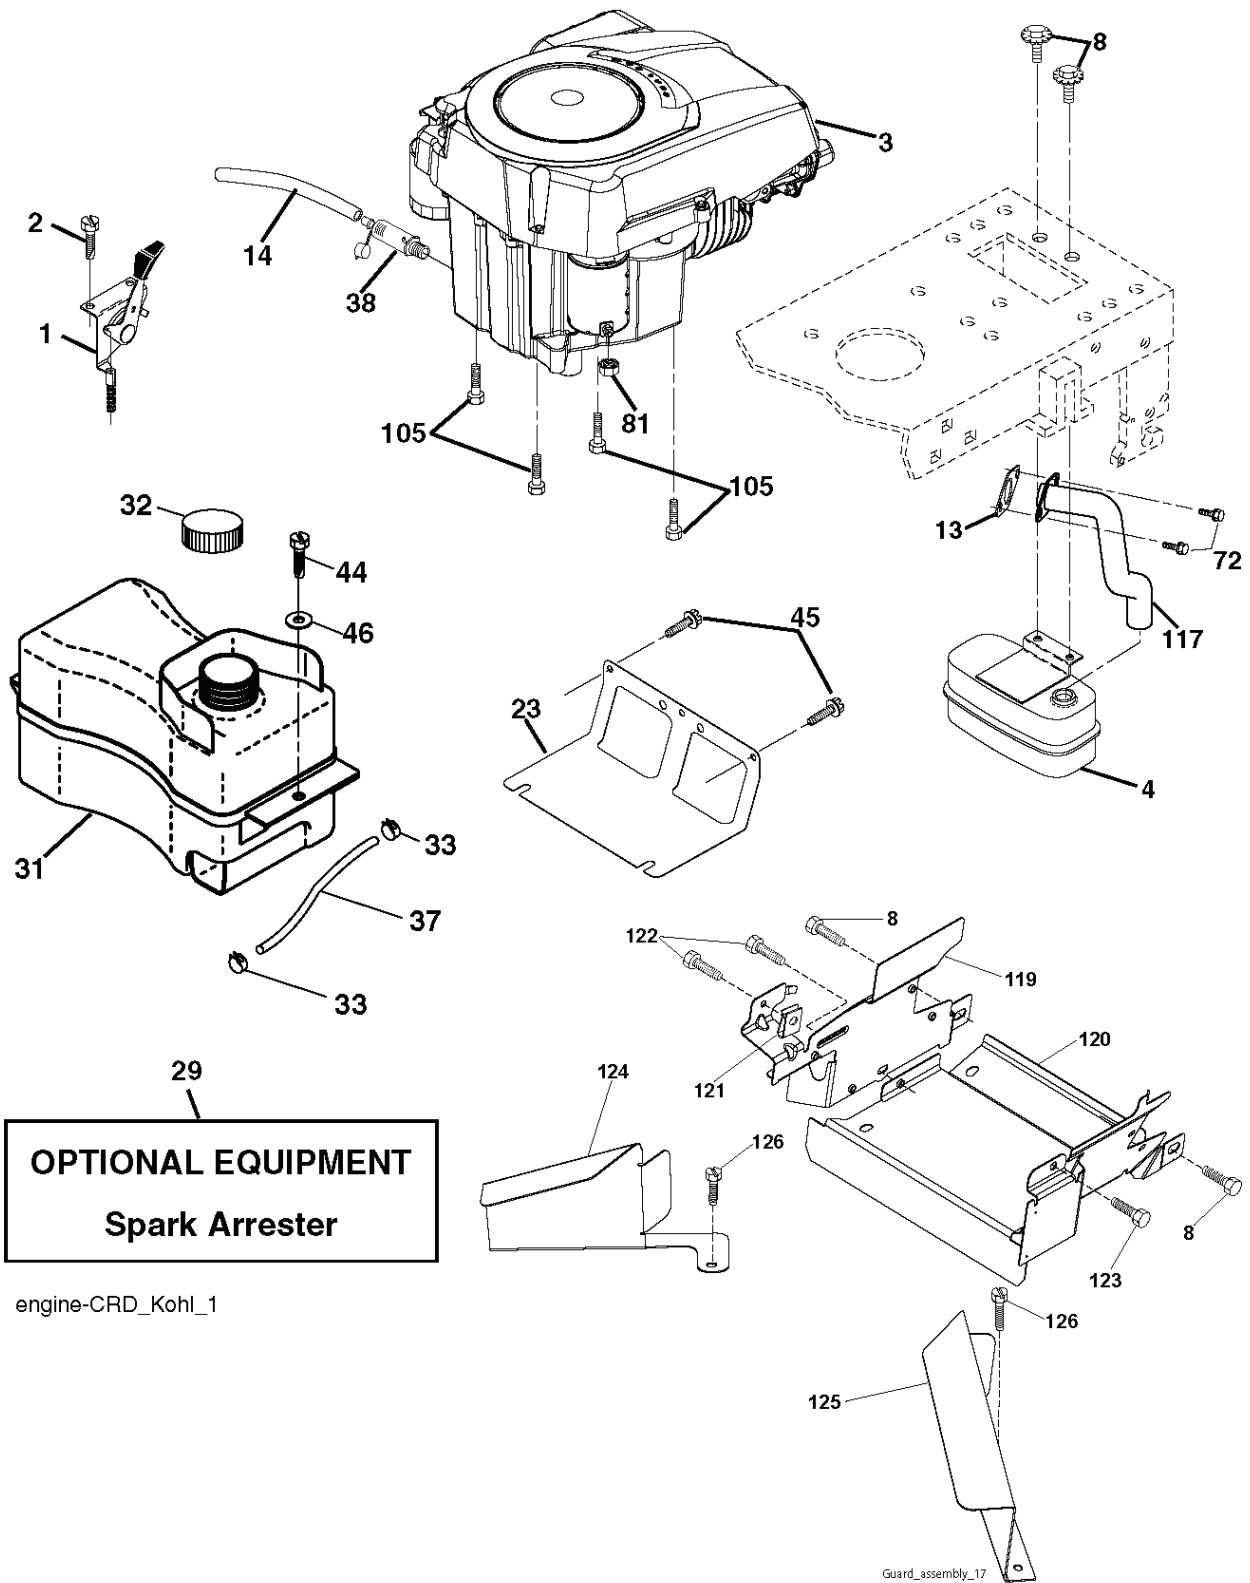

# **SPARE PARTS LIST**

engine-CRD\_Kohl\_1

REF.	PART NO.	DESCRIPTION	REMARK	QTY.	KIT
1	532183897	CONTROL		1	
2	532191611	SCREW		1	
3	000000000	W/O DESCRIPTION	Engine Kohler SV530	1	
4	532188655	MUFFLER		1	
8	532171877	BOLT		1	
13	532185909	GASKET		1	
14	532148456	TUBE		1	
23	532169837	HEAT SHIELD		1	
29	532137180	SPARK ARRESTER KIT		1	
31	532407545	FUEL TANK		1	
32	532197725	PLUG		1	
33	532123487	HOSE CLAMP		1	
37	532137040	HOSE		1	
38	532181654	PLUG		1	
44	817670412	SCREW		1	
45	817000612	SCREW		1	
46	819091416	WASHER		1	
72	532192334	SCREW		1	
81	873510400	NUT		1	
105	817120616	SCREW		1	
117	532188654	TUBE EXHAUST		1	
119	532199768	* LENKRAD		1	
120	532199767	GUARD		1	
121	532196688	NUT		1	
122	532137729	SCREW		1	
123	817670508	SCREW		1	
124	532410524	GUARD		1	
125	532410525	GUARD		1	
126	817000512	SCREW		1	

lift-rh. 1piece\_9

REF.	PART NO.	DESCRIPTION	REMARK	QTY.	KIT
1	532159460	WIRE		1	
2	532159471	LEVER		1	
3	532105767	PIN RETAINING SCREW		1	
4	812000002	RETAINER RING		1	
5	819211621	WASHER		1	
6	532120183	BEARING		1	
7	532125631	HANDLE		1	
8	532122365	PLUG		1	
11	532165829	ROD		1	
12	532165831	ROD		1	
13	532124670	RETAINER RING		1	
15	532173288	LINK		1	
16	873350800	NUT		1	
17	532175689	BRACKET		1	
18	873800800	NUT		1	
19	532139868	LEVER		1	
20	532194209	SPRING		1	
23	532110807	NUT		1	
24	819131016	WASHER		1	
25	532164024	SPRING		1	
26	532169484	PIN		1	
27	532164543	ROD		1	
28	873350600	NUT		1	
29	532138057	KNOB		1	
30	532150233	TRUNNION		1	
31	532169865	BEARING		1	
32	873540600	NUT		1	
36	532155097	INDICATOR		1	
37	532123935	PLUG		1	
38	817060516	SCREW		1	
40	819112410	WASHER		1	
41	532123934	INDICATOR		1	
49	532145212	NUT		1	
50	532110452	NUT		1	