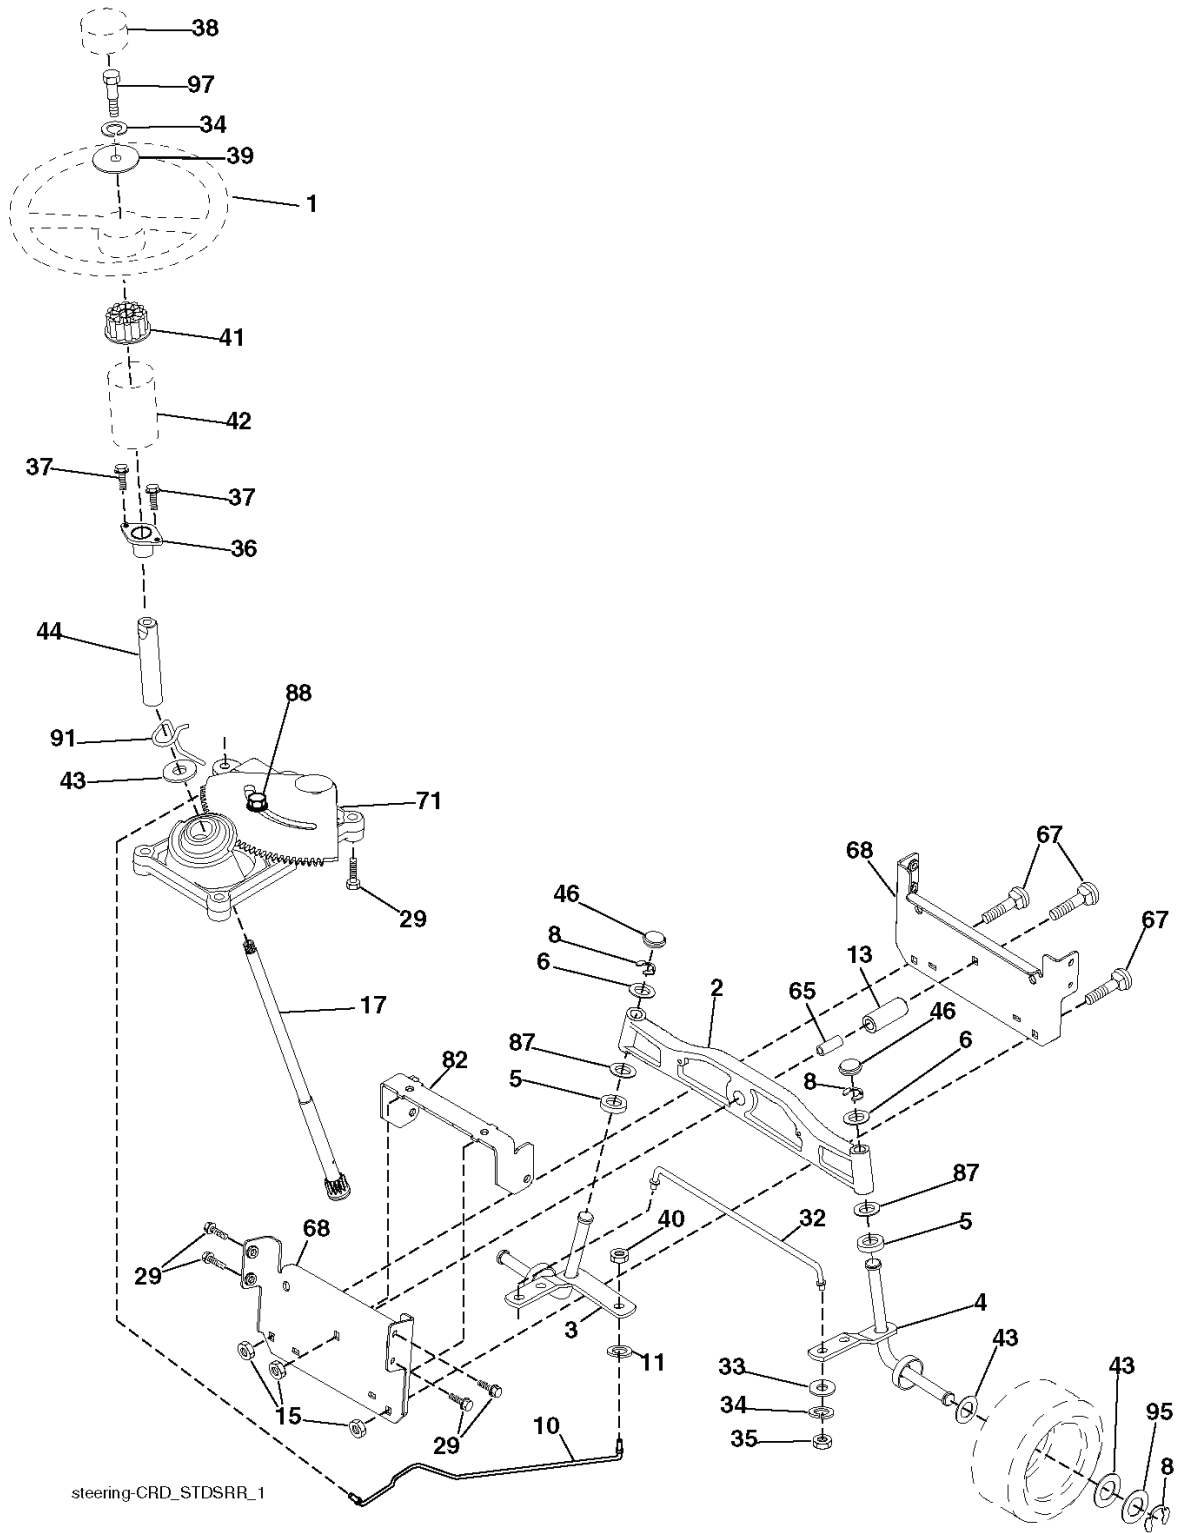

steering-CRD_STDSRR_1

REF.	PART NO.	DESCRIPTION	REMARK	QTY.	KIT
1	532193651	STEERING WHEEL		1	
2	532184706	SHAFT		1	
3	532169840	SPINDLE		1	
4	532169839	SPINDLE		1	
5	532124931	WASHER		1	
6	532121748	WASHER		1	
8	812000029	RETAINER RING		1	
10	532175121	ROD		1	
11	810040600	WASHER		1	
13	532137057	SPACER		1	
15	532145212	NUT		1	
17	532190753	ROD		1	
29	817000612	SCREW		1	
32	532171888	ROD		1	
33	819111216	WASHER		1	
34	810040500	WASHER		1	
35	873540500	NUT		1	
36	532155099	BUSHING		1	
37	532152927	SCREW		1	
38	532193652	HUB		1	
39	819113812	WASHER		1	
40	873540600	NUT		1	
41	532186737	ADAPTER		1	
42	532411139	STEERING COLUMN TUBE		1	
43	532121749	WASHER		1	
44	532190752	SHAFT		1	
46	532121232	HUB CAP		1	
65	532160367	SPACER		1	
67	872110618	BOLT		1	
68	532169827	SHAFT		1	
71	532175146	STEERING GEAR		1	
82	532199978	SUPPORT ESSIEU AVANT		1	
87	532173966	WASHER		1	
88	532175118	BOLT		1	
91	532175553	SPRING		1	
95	532188967	WASHER		1	
97	874780564	BOLT		1