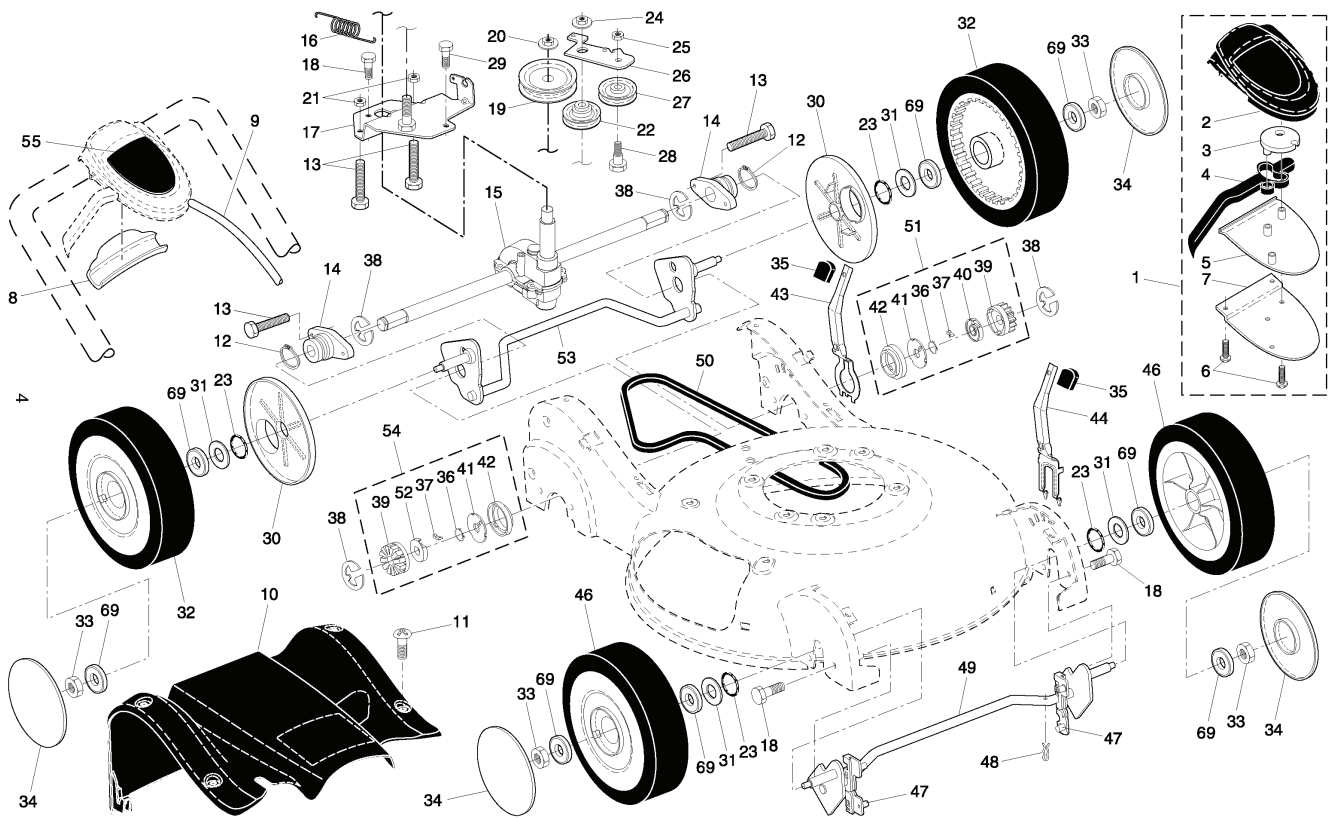

R152SVB, 95417024500, 954170245, 2005-0

SPARE PARTS LIST

ROTARY LAWN MOWER - - CUSTOMER MODEL NO. **R152SVB** (95417024500) PRODUCT NO. 954 17 02-45

REF.	PART NO.	DESCRIPTION	REMARK	QTY.	KIT
1	532196754	HANDLE		1	
2	532188279	COVER		1	
3	532187353	DISC		1	
4	532190037	ARM		1	
5	532188278	PROTECTOR		1	
6	532181698	SCREW		1	
7	532187097	BRACKET		1	
8	532186297	HUB CAP		1	
9	532195792	CABEL		1	
10	532190565	COVER		1	
11	532184571	SCREW		1	
12	812000012	RETAINER RING		1	
13	532183450	SCREW		1	
14	532187120	BEARING		1	
15	532188294	GEARBOX		1	
16	532194124	SPRING		1	
17	532196191	BRACKET		1	
18	532163409	SCREW		1	
19	532189408	POULIE BOITE DE VITESSE		1	
20	532132010	NUT		1	
21	532132004	NUT		1	
22	532193791	PULLEY		1	
23	532188152	O-RING		1	
24	532145212	NUT		1	
25	873930500	NUT		1	
26	532196542	LEVER		1	
27	532166043	PULLEY		1	
28	532160829	BOLT		1	
29	817060410	SCREW		1	
30	532183457	SHIELD		1	
31	532088348	WASHER		1	
32	532192619	WHEEL		1	
33	532083923	NUT		1	
34	532183695	HUB CAP		1	
35	532185994	KNOB		1	
36	532188291	SPRING		1	
37	532175098	PAWL		1	
38	812000058	E-CLIP		1	
39	532175103	GEAR		1	
40	532175105	SPACER		1	
41	532175104	DISC		1	
42	532184172	SEALING		1	
43	532190520	LEVER		1	
44	532190518	LEVER		1	
46	532192230	WHEEL		1	
47	532183438	BUSHING		1	
48	532169675	PIN		1	
49	532196469	SHAFT		1	
50	532183688	BELT		1	
51	532188331	PINION		1	
52	532175102	SPACER		1	
53	532195995	SHAFT		1	
54	532188330	PINION		1	
55	532189378	DECAL		1	
69	532751068	BEARING		1	