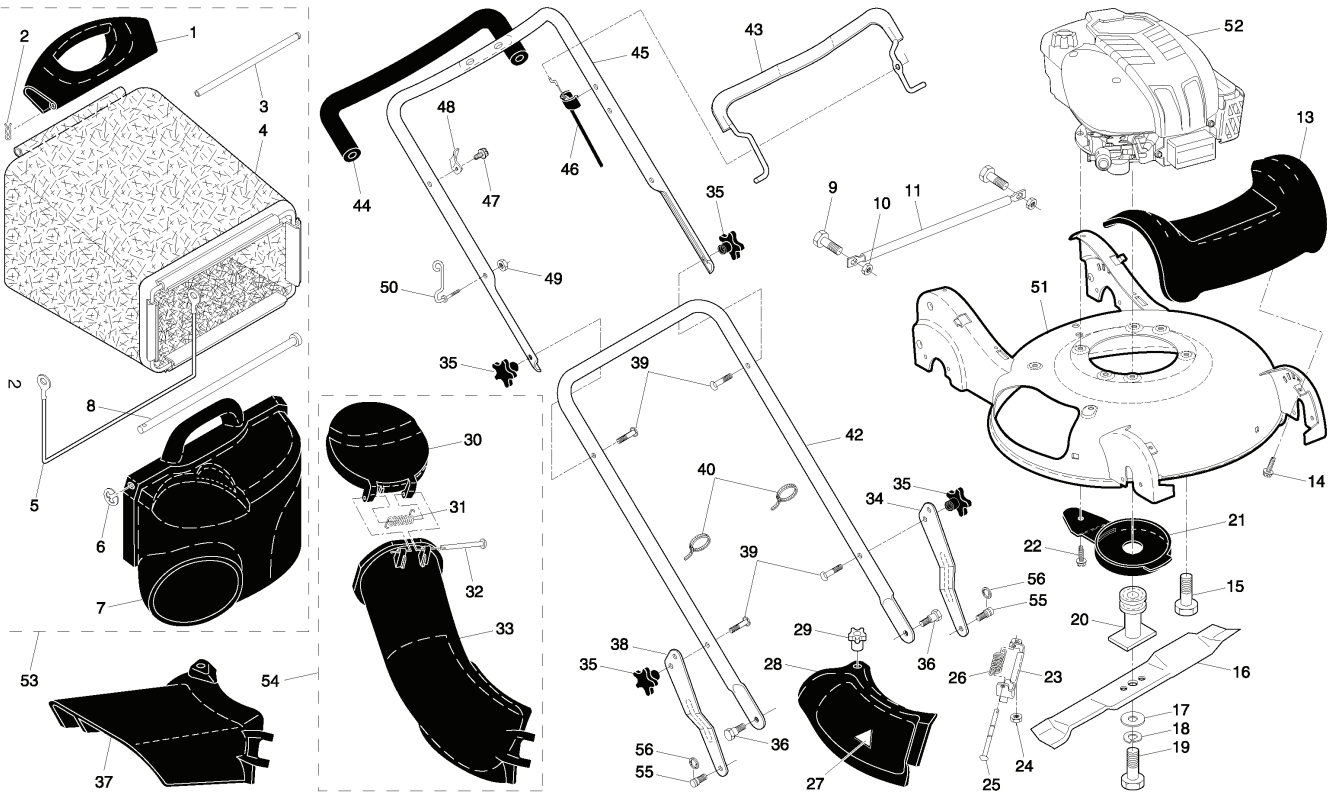

ROTARY LAWN MOWER -- CUSTOMER MODEL NO. **R152SVB** (95417024500) PRODUCT NO. 954 17 02-45

REF.	PART NO.	DESCRIPTION	REMARK	QTY.	KIT
1	532190582	HANDLE		1	
2	532065322	CLAMP		1	
3	532183483	PIN		1	
4	532194086	BAG		1	
5	532188506	FRAME		1	
6	812000014	RETAINER RING		1	
7	532190581	BAG		1	
8	532183479	PIN		1	
9	872140405	BOLT		1	
10	873800400	NUT		1	
11	532190692	PIPE		1	
13	532190519	COVER		1	
14	532184572	SCREW		1	
15	532150406	BOLT		1	
16	532165833	MOWER BLADE		1	
17	532851074	WASHER		1	
18	532850263	WASHER		1	
19	532191760	SCREW		1	
20	532186766	ADAPTER		1	
21	532190516	SHIELD		1	
22	817600406	SCREW		1	
23	532183609	BRACKET		1	
24	532751152	NUT		1	
25	532183445	PIN		1	
26	532183446	SPRING		1	
27	532182166	DECAL		1	
28	532190515	PLATE		1	
29	532183447	KNOB		1	
30	532190580	PLATE		1	
31	532183478	SPRING		1	
32	532183445	PIN		1	
33	532190578	PIPE		1	
34	532190619	BRACKET		1	
35	532185588	KNOB		1	
36	532183465	BOLT		1	
37	532185996	DEFLECTOR		1	
38	532190621	BRACKET		1	
39	532191574	SCREW		1	
40	532066426	HOOP		1	
42	532187096	HANDLE		1	
43	532186298	LEVER		1	
44	532182748	HANDLE		1	
45	532186296	HANDLE		1	
46	532164322	CONTROL CABLE		1	
47	532750634	SCREW		1	
48	532125203	BRACKET		1	
49	532132004	NUT		1	
50	532188501	LEVER		1	
51	532190610	HOUSING		1	
53	532194087	BAG		1	
54	532189014	PIPE		1	
55	532188628	BOLT		1	
56	812000058	E-CLIP		1	
--	532196274	OPERATORS MANUAL		1	
--	532196275	OPERATORS MANUAL		1