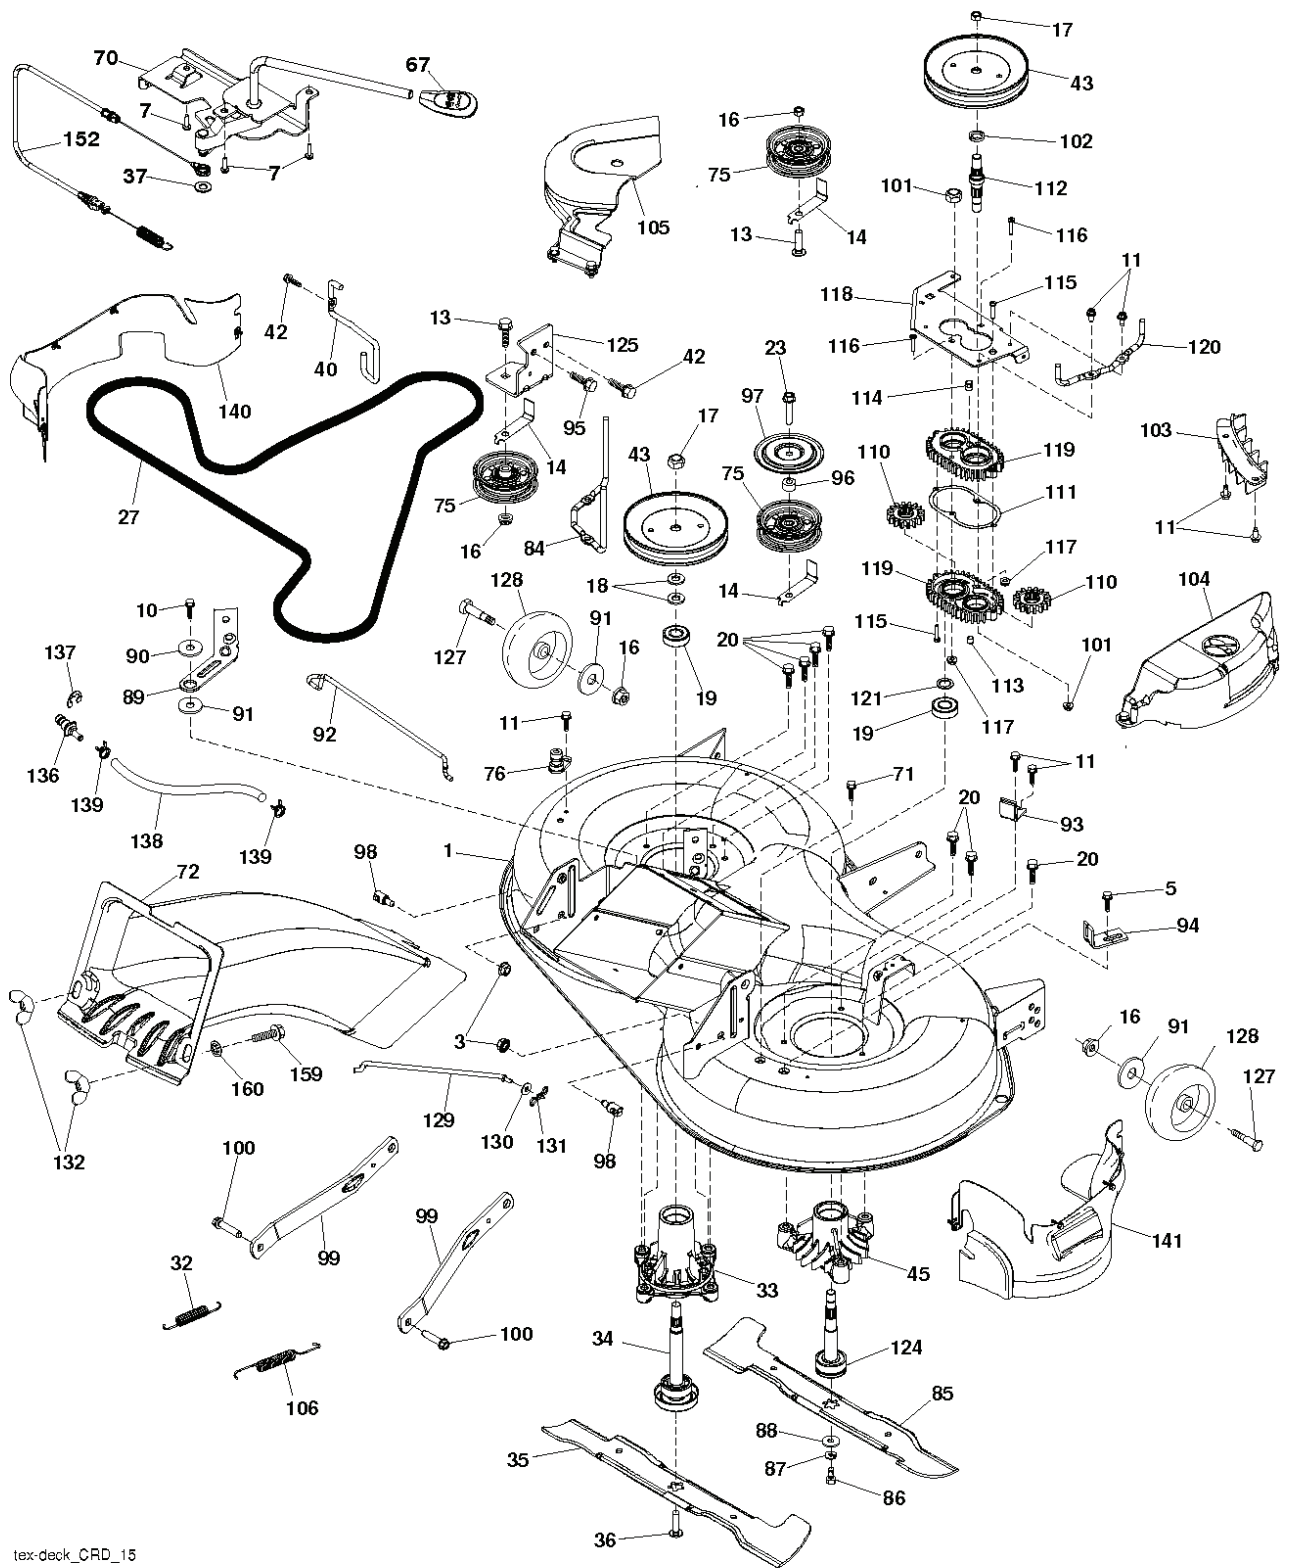

REF.	PART NO.	DESCRIPTION	REMARK	QTY.	KIT
1	532440971	DECK		1	
3	873900500	NUT		1	
5	817000510	BOLT		1	
7	532416358	SCREW		1	
10	817000616	SCREW		1	
11	532137729	SCREW		1	
13	872110612	BOLT		1	
14	532156085	BELT GUIDE		1	
16	873900600	NUT		1	
17	532400234	NUT		1	
18	532187690	WASHER		1	
19	532110485	BEARING		1	
20	532173984	SCREW		1	
23	817490628	SCREW		1	
27	532439726	BELT		1	
32	532401872	SPRING		1	
33	532187281	BEARING HOUSING		1	
34	532192872	SHAFT ASSY		1	
35	532427984	RIDE ON BLADE		1	
36	532193003	SCREW		1	
37	819131316	WASHER		1	
40	532197258	BELT GUIDE		1	
42	817000512	SCREW		1	
43	532197473	PULLEY		1	
45	532137152	BEARING HOUSING		1	
67	532403012	HANDLE		1	
70	532401246	CLUTCH		1	
71	817670608	SCREW		1	
72	532446810	CHUTE		1	
75	532131494	PULLEY		1	
76	532439640	PORT		1	
84	532432520	KEEPER		1	
85	532427985	BLADE		1	
86	532181713	BOLT		1	
87	810030600	WASHER		1	
88	532140296	WASHER		1	
89	532438124	ARM		1	
90	532199092	SPACER		1	
91	819132012	WASHER		1	
92	532436993	ROD		1	
93	532438125	ARM		1	
94	532197250	BRACKET		1	
95	817000612	SCREW		1	
96	532400271	SPACER		1	
97	532182061	PROTECTOR		1	
98	532195161	STUD		1	
99	532195186	ARM		1	
100	532196539	BOLT		1	
101	873680900	NUT		1	
102	532402511	SPACER		1	
103	532436992	GUARD		1	
104	532441479	COVER		1	
105	532441478	COVER		1	
106	532193216	RESSORT RETOUR FREIN DE LAME		1	
110	532415356	GEAR		1	
111	532436979	GASKET		1	
112	532443852	SHAFT		1	
113	532438533	PLUG		1	
114	532438534	VALVE		1	
115	818031016	SCREW		1	
116	872110414	BOLT		1	
117	873900400	NUT		1	
118	532436989	ARM		1	
119	532438166	GEARCASE		1	
120	532436991	BRACKET		1	
121	532436985	WASHER		1	
124	532436986	SHAFT		1	
125	532436994	BRACKET		1	
127	532193406	BOLT		1	
128	532174873	WHEEL		1	
129	532404851	ROD		1	
130	819131312	WASHER		1	
131	532194208	PIN		1	
132	532178899	KNOB		1	
136	532439639	PLUG		1	
137	812000029	RETAINER RING		1	
138	532440743	HOSE		1	
139	532440742	CLAMP		1