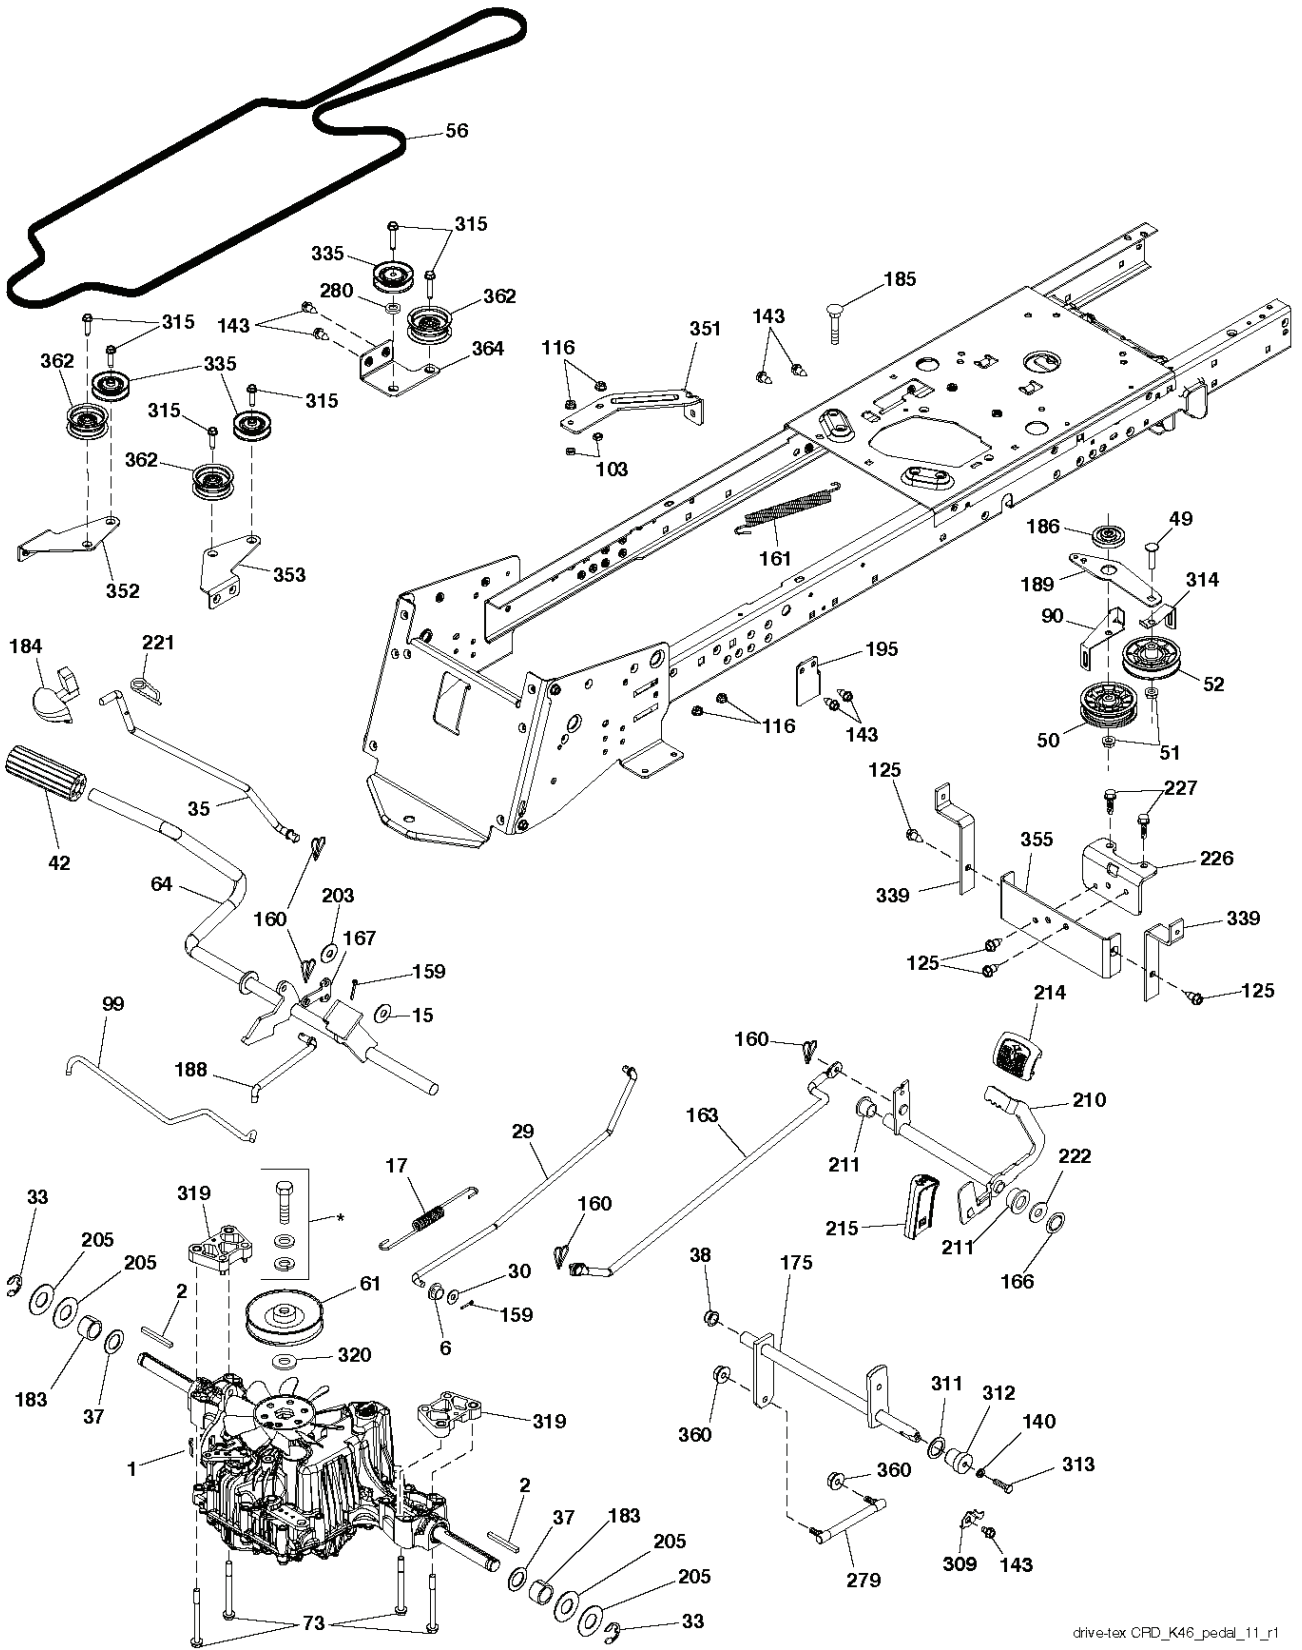

REF.	PART NO.	DESCRIPTION	REMARK	QTY.	KIT
1	000000000	W/O DESCRIPTION	TUFFTORQ K46DF (446488)	1	
2	532123583	KEY		1	
6	532124028	BUSHING		1	
15	819131316	WASHER		1	
17	532436227	SPRING		1	
29	532435881	ROD		1	
30	819131616	WASHER		1	
33	812000001	RETAINER RING		1	
35	532401031	ROD		1	
37	532121749	WASHER		1	
38	532169613	SLEEVE		1	
42	532124872	PEDAL RUBBER		1	
49	872110614	BOLT		1	
50	532194327	PULLEY		1	
51	873900600	NUT		1	
52	532194326	PULLEY		1	
56	532441834	BELT		1	
61	532437788	PULLEY		1	
64	532197865	SHAFT		1	
73	874490556	BOLT		1	
90	532443605	KEEPER		1	
99	532443947	ROD		1	
103	873350500	NUT		1	
116	873900500	NUT		1	
125	817000512	SCREW		1	
140	810040400	WASHER		1	
143	817490508	SCREW		1	
159	876020412	SPLIT PIN		1	
160	532169484	PIN		1	
161	532105709	SPRING		1	
163	532436632	ROD		1	
166	532429164	NUT		1	
167	532405257	LATCH		1	
175	532429359	SHAFT		1	
183	532137057	SPACER		1	
184	532441407	BRAKE		1	
185	872110622	BOLT		1	
186	532194321	SPACER		1	
188	532194323	LINK		1	
189	532433611	BELLCRANK		1	
195	532435865	BRACKET		1	
203	819111116	WASHER		1	
205	532121748	WASHER		1	
210	532400980	PEDAL ARM		1	
211	532120183	BEARING		1	
214	532421263	PAD		1	
215	532419482	PEDAL RUBBER		1	
221	532403187	SPRING		1	
222	879212010	WASHER		1	
226	532401564	BRACKET		1	
227	817490512	SCREW		1	
279	532444283	LINK		1	
280	819111012	WASHER		1	
309	532165580	RETAINER		1	
311	532169845	WASHER		1	
312	532165614	HUB		1	
313	874780416	BOLT		1	
314	532444713	RETAINER		1	
315	817580520	BOLT		1	
319	532436794	SPACER		1	
320	532187690	WASHER		1	
335	532199534	PULLEY		1	
339	532436867	STRAP		1	
351	532436998	BRACKET		1	
352	532435819	BRACKET		1	
353	532436577	BRACKET		1	
355	532435669	STRAP		1	
360	532444714	NUT		1	
362	532436812	IDLER		1	
364	532443032	BRACKET		1	